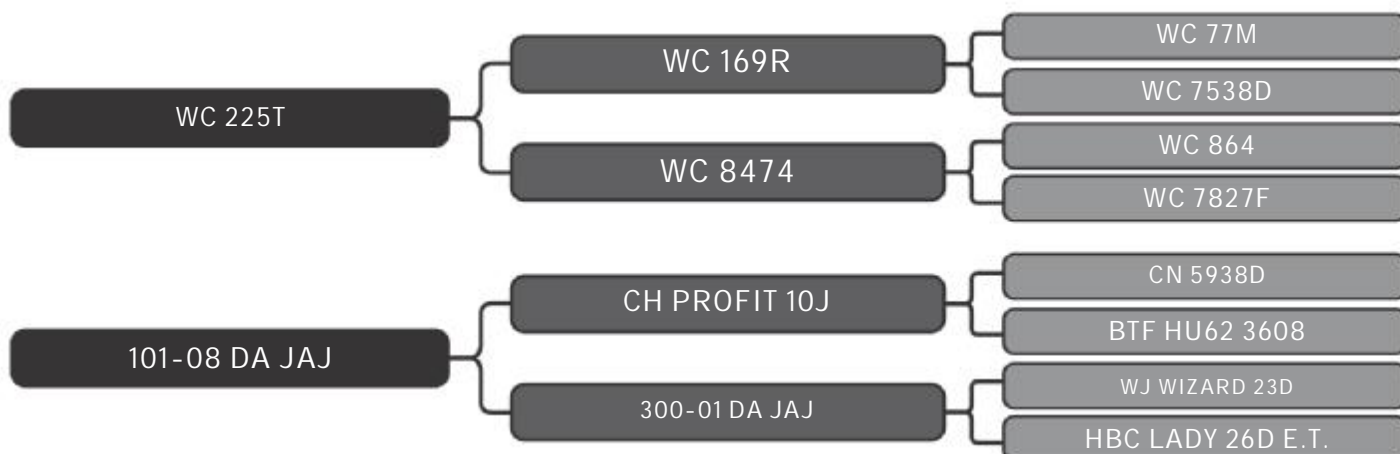

LOTE
50

RAÇA: Senepol PO SEXO: Fêmea
NASC.: 22/09/2017 IDADE: 17m REG.: CONQ1182

COMPRADOR: _____ R\$: _____

Vendedor(es): Senepol da Conquista
CONQ 1186

LOTE
51

RAÇA: Senepol PO SEXO: Fêmea
NASC.: 25/09/2017 IDADE: 17m REG.: CONQ1186

COMPRADOR: _____ R\$: _____

Vendedor(es): Senepol da Conquista
CONQ 1191

LOTE
52

RAÇA: Senepol PO SEXO: Fêmea
NASC.: 28/09/2017 IDADE: 16m REG.: CONQ1191

COMPRADOR: _____ R\$: _____

Vendedor(es): Senepol da Conquista
CONQ 1207

LOTE
53

RAÇA: Senepol PO SEXO: Fêmea
NASC.: 19/08/2017 IDADE: 18m REG.: CONQ1207

COMPRADOR: _____ R\$: _____

Vendedor(es): Senepol da Conquista
CONQ 1223

LOTE
54

RAÇA: Senepol PO SEXO: Fêmea
NASC.: 01/02/2018 IDADE: 12m REG.: CONQ1223