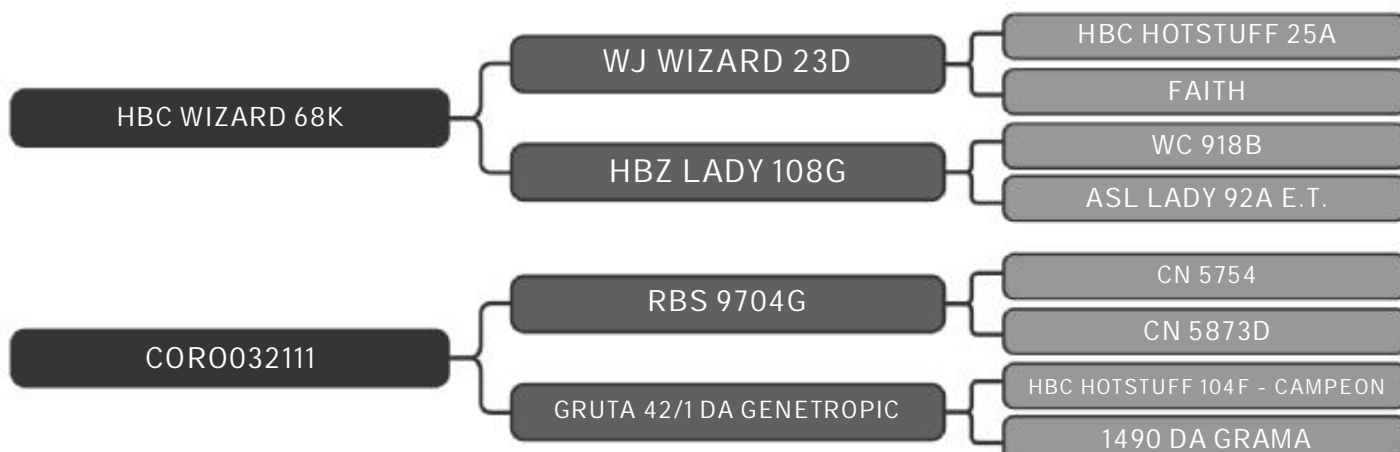

Segue prenhe de Monta Natural do Touro AXEL, com previsão de parto para 23/09/2019.

COMPRADOR: _____ R$: _____

Vendedor(es): Senepol da Conquista
CONQ 218

LOTE
28

RAÇA: Senepol PO SEXO: Fêmea
NASC.: 04/10/2015 IDADE: 40m REG.: CONQ0218