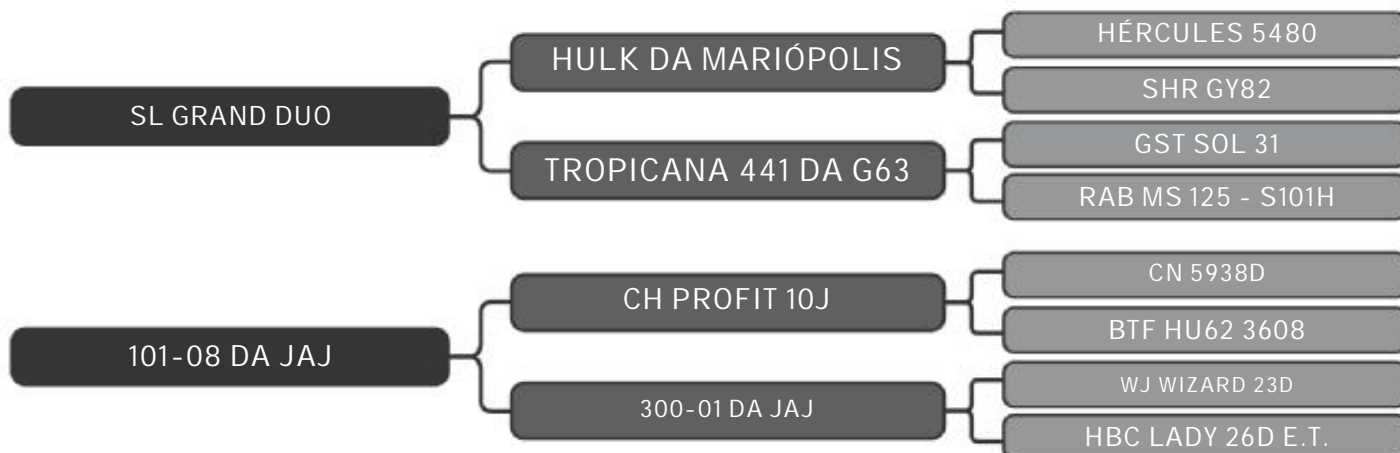

LOTE
32FF

RAÇA: Senepol PO SEXO: Fêmea
NASC.: 13/09/2016 IDADE: 29m REG.: CONQ0638

COMPRADOR: _____ R\$: _____

Vendedor(es): Senepol da Conquista
CONQ 657

LOTE
33

RAÇA: Senepol PO SEXO: Fêmea
NASC.: 28/11/2016 IDADE: 26m REG.: CONQ0657