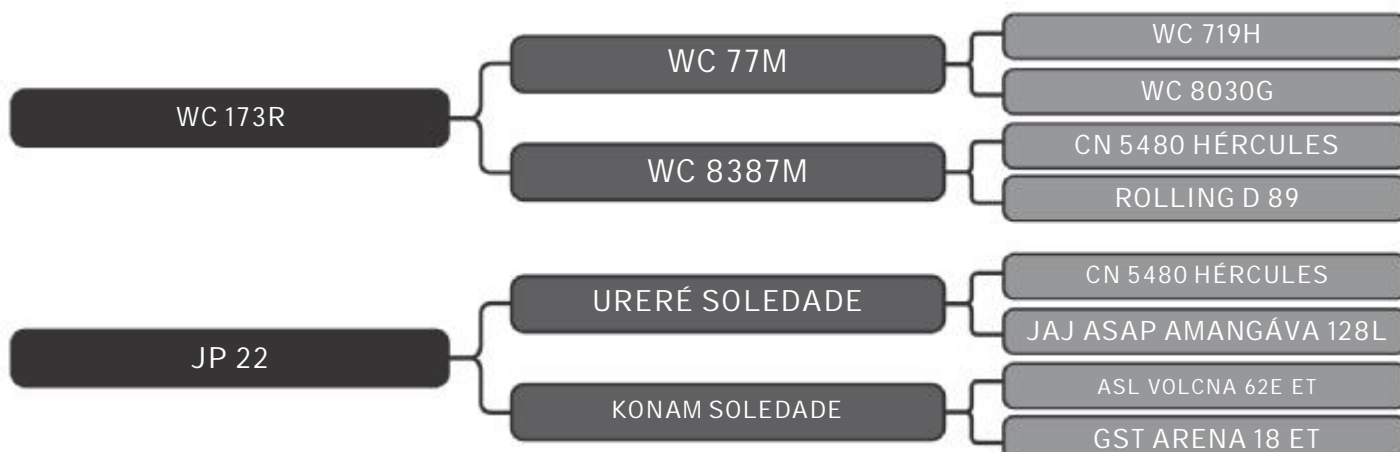

Segue prenhe de Monta Natural do Touro AXEL, com previsão de parto para nov/2019.

COMPRADOR: _____ R$: _____

Vendedor(es): Senepol da Conquista
CONQ 1580

LOTE
20

RAÇA: Senepol PO SEXO: Fêmea
NASC.: 26/05/2016 IDADE: 32m REG.: CONQ1580