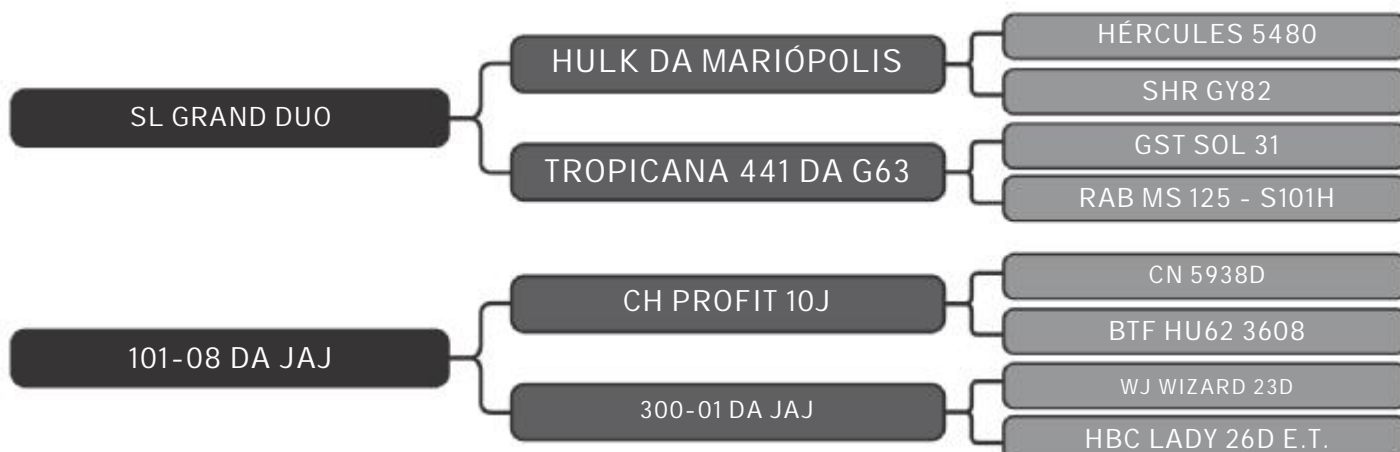

Segue prenhe do Touro CONQ319 (IATF), com previsão de parto para 05/06/2019.

COMPRADOR: _____ R$: _____

Vendedor(es): Senepol da Conquista
CONQ 648

LOTE
38

RAÇA: Senepol PO SEXO: Fêmea
NASC.: 07/11/2016 IDADE: 27m REG.: CONQ0648