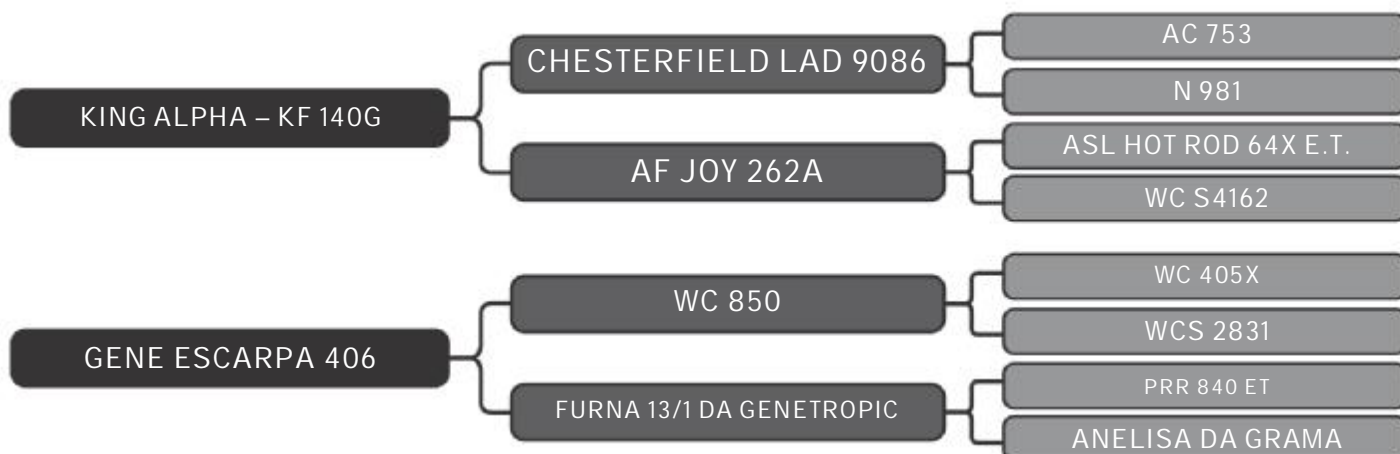

CHEVROLET

26 *fevereiro* **21** *horas*
horário de Brasília

50 fêmeas prenhas com
qualidade genética comprovada
pela Geneplus Embrapa e pelo PMGS.

Vendedor(es): Senepol da Conquista
CONQ 438

LOTE
01

RAÇA: Senepol PO SEXO: Fêmea
NASC.: 08/11/2016 IDADE: 27m REG.: CONQ0438

Segue prenhe do Touro CONQ319 (IATF), com previsão de parto para 05/06/2019.

COMPRADOR: _____ R\$: _____

Vendedor(es): Senepol da Conquista
CONQ 469

LOTE
02

RAÇA: Senepol PO SEXO: Fêmea
NASC.: 28/01/2017 IDADE: 24m REG.: CONQ0469