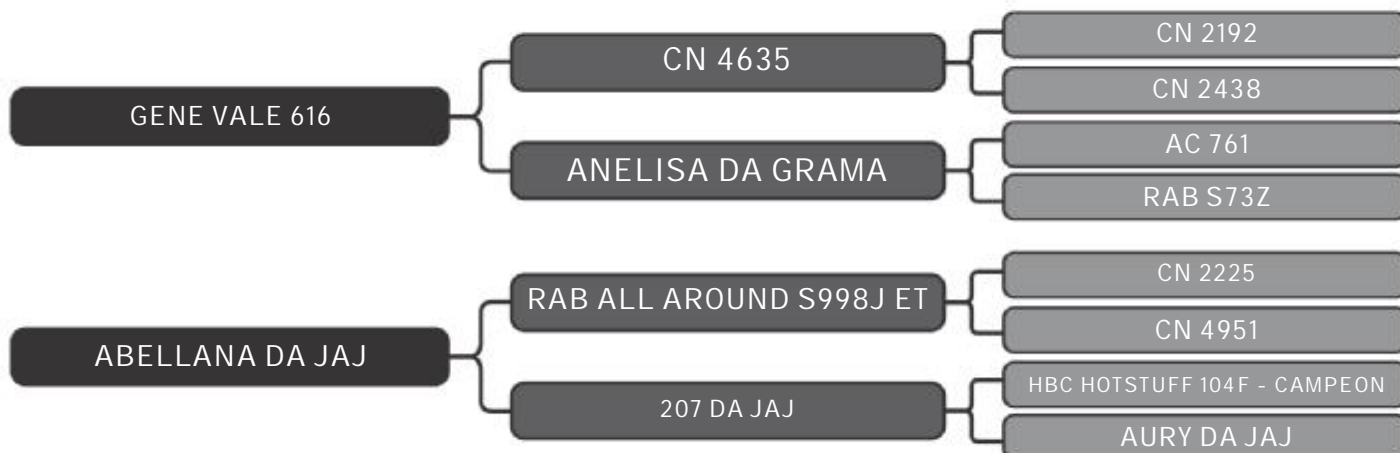

Vendedor(es): Senepol da Conquista
CONQ 1106

LOTE
27

RAÇA: Senepol PO SEXO: Fêmea
NASC.: 28/04/2017 IDADE: 21m REG.: CONQ1106