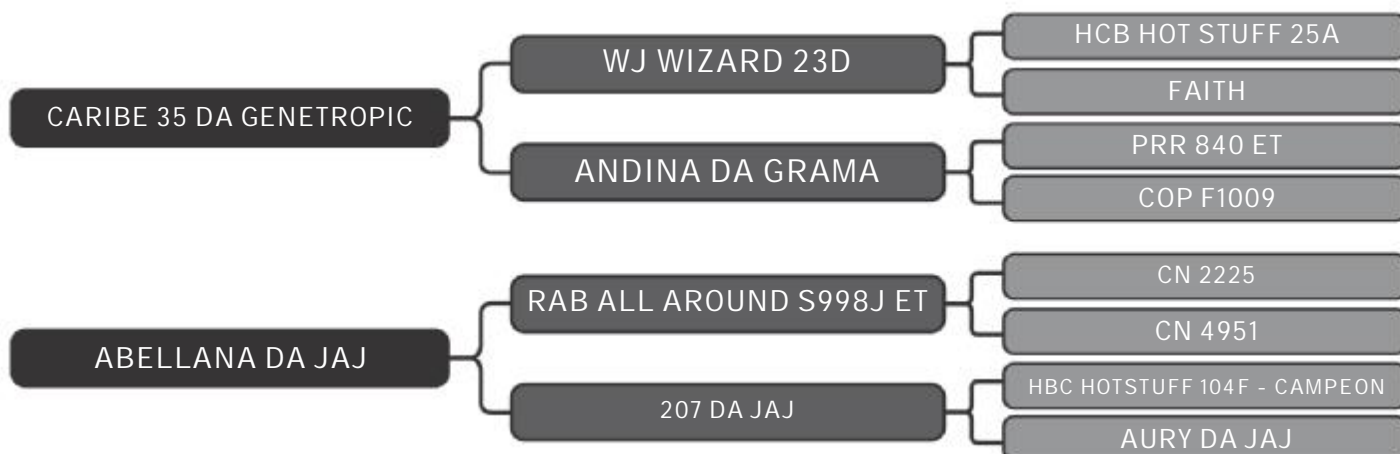

Segue prenhe de Monta Natural do Touro AXEL, com previsão de parto para 13/10/2019.

COMPRADOR: _____ R$: _____

Vendedor(es): Senepol da Conquista
CONQ 482

LOTE
18

RAÇA: Senepol PO SEXO: Fêmea
NASC.: 18/02/2017 IDADE: 24m REG.: CONQ0482