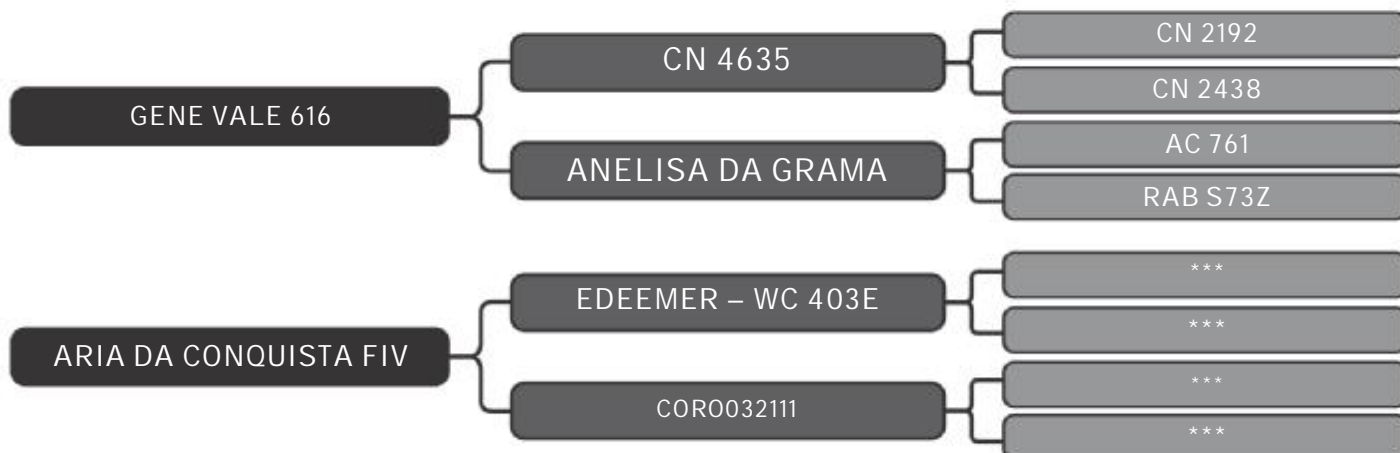

COMPRADOR: _____ R\$: _____

Vendedor(es): Senepol da Conquista
CONQ 1159

LOTE
49

RAÇA: Senepol PO SEXO: Fêmea
NASC.: 05/10/2017 IDADE: 16m REG.: CONQ1159

COMPRADOR: _____ R\$: _____

Vendedor(es): Senepol da Conquista
CONQ 1182

LOTE
50

RAÇA: Senepol PO SEXO: Fêmea
NASC.: 22/09/2017 IDADE: 17m REG.: CONQ1182

COMPRADOR: _____ R\$: _____

Vendedor(es): Senepol da Conquista
CONQ 1186

LOTE
51

RAÇA: Senepol PO SEXO: Fêmea
NASC.: 25/09/2017 IDADE: 17m REG.: CONQ1186