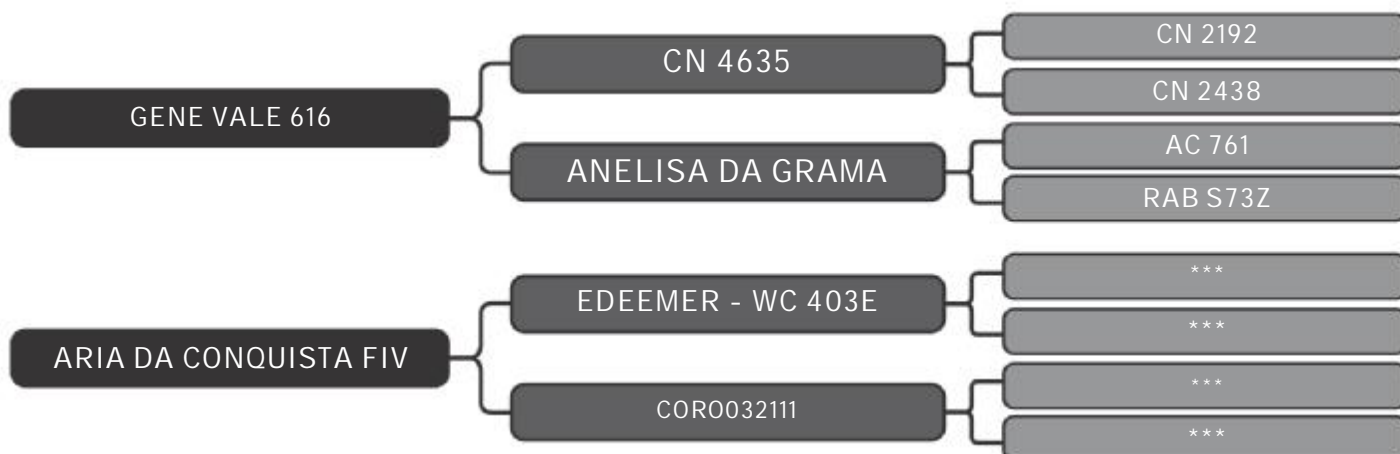

Segue prenhe de Monta Natural do Touro AXEL, com previsão de parto para nov/2019.

COMPRADOR: _____ R\$: _____

Vendedor(es): Senepol da Conquista
CONQ 1132

LOTE
48

RAÇA: Senepol PO SEXO: Fêmea
NASC.: 29/04/2017 IDADE: 21m REG.: CONQ1132

COMPRADOR: _____ R\$: _____

Vendedor(es): Senepol da Conquista
CONQ 1159

LOTE
49

RAÇA: Senepol PO SEXO: Fêmea
NASC.: 05/10/2017 IDADE: 16m REG.: CONQ1159

COMPRADOR: _____ R\$: _____

Vendedor(es): Senepol da Conquista
CONQ 1182

LOTE
50

RAÇA: Senepol PO SEXO: Fêmea
NASC.: 22/09/2017 IDADE: 17m REG.: CONQ1182

COMPRADOR: _____ R\$: _____

Vendedor(es): Senepol da Conquista
CONQ 1186

LOTE
51

RAÇA: Senepol PO SEXO: Fêmea
NASC.: 25/09/2017 IDADE: 17m REG.: CONQ1186