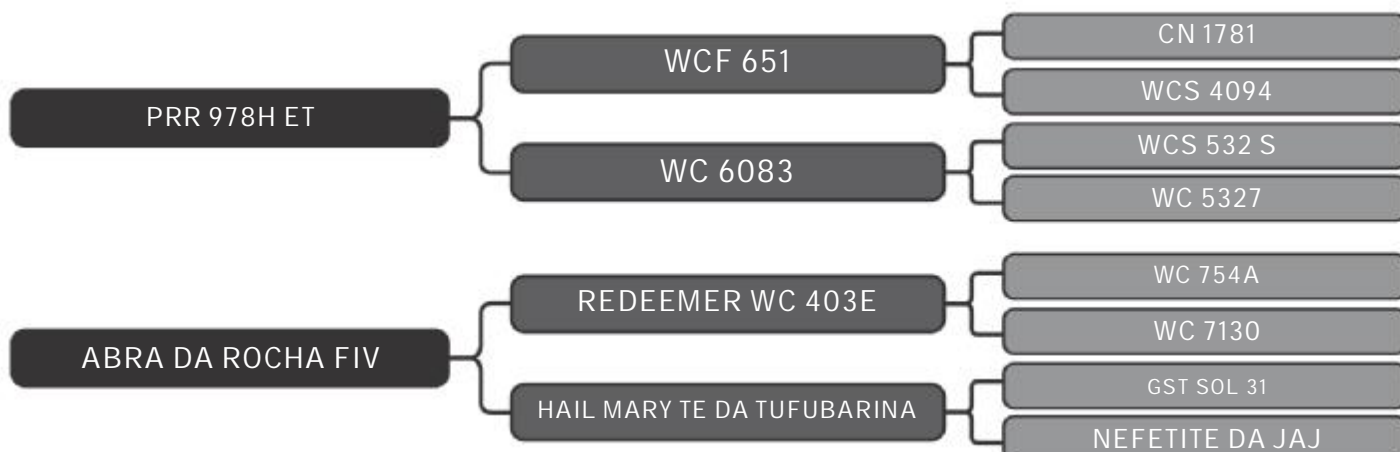

Segue prenhe de Monta Natural do Touro AXEL, com previsão de parto para nov/2019.

COMPRADOR: _____ R$: _____

Vendedor(es): Senepol da Conquista
CONQ 1208

LOTE
26

RAÇA: Senepol PO SEXO: Fêmea
NASC.: 20/11/2017 IDADE: 15m REG.: CONQ1208