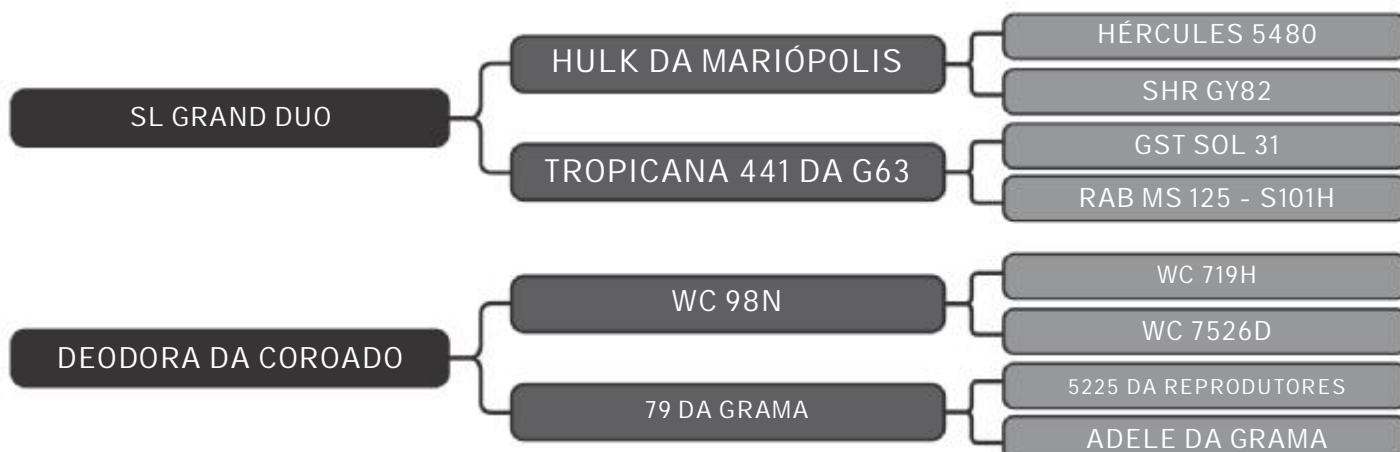

COMPRADOR: _____ R\$: _____

Vendedor(es): Senepol da Conquista
CONQ 439

LOTE
12

RAÇA: Senepol PO SEXO: Fêmea
NASC.: 09/11/2016 IDADE: 27m REG.: CONQ0439

Segue prenhe de Monta Natural do Touro AXEL, com previsão de parto para 13/10/2019.

COMPRADOR: _____ R\$: _____

Vendedor(es): Senepol da Conquista
CONQ 371

LOTE
13

RAÇA: Senepol PO SEXO: Fêmea
NASC.: 20/06/2016 IDADE: 32m REG.: CONQ0371

Segue prenhe de Monta Natural do Touro AXEL, com previsão de parto para 13/10/2019.

COMPRADOR: _____ R\$: _____

Vendedor(es): Senepol da Conquista
CONQ 201

LOTE
14

RAÇA: Senepol PO SEXO: Fêmea
NASC.: 08/08/2015 IDADE: 42m REG.: CONQ0201

Segue prenhe de Monta Natural do Touro AXEL, com previsão de parto para 13/10/2019.