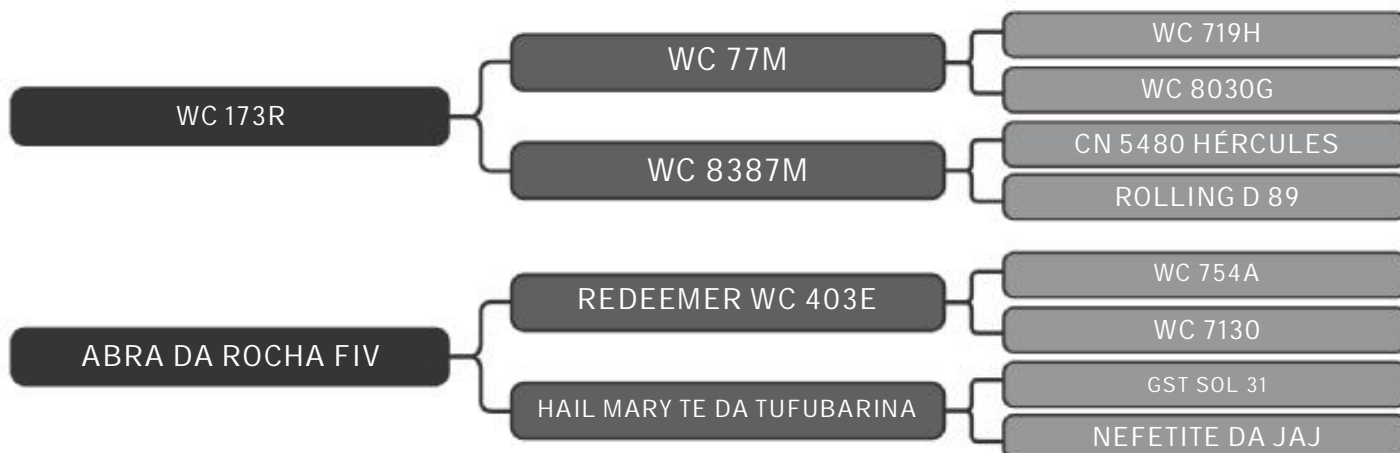

COMPRADOR: _____ R\$: _____

Vendedor(es): Senepol da Conquista
CONQ 1582

LOTE
06

RAÇA: Senepol P0 SEXO: Fêmea
NASC.: 01/04/2015 IDADE: 46m REG.: CONQ1582

Segue prenhe de Monta Natural do Touro AXEL, com previsão de parto para nov/2019.

COMPRADOR: _____ R\$: _____

Vendedor(es): Senepol da Conquista
CONQ 1579

LOTE
07

RAÇA: Senepol PO SEXO: Fêmea
NASC.: 26/05/2016 IDADE: 32m REG.: CONQ1579

Segue prenhe de Monta Natural do Touro AXEL, com previsão de parto para nov/2019.