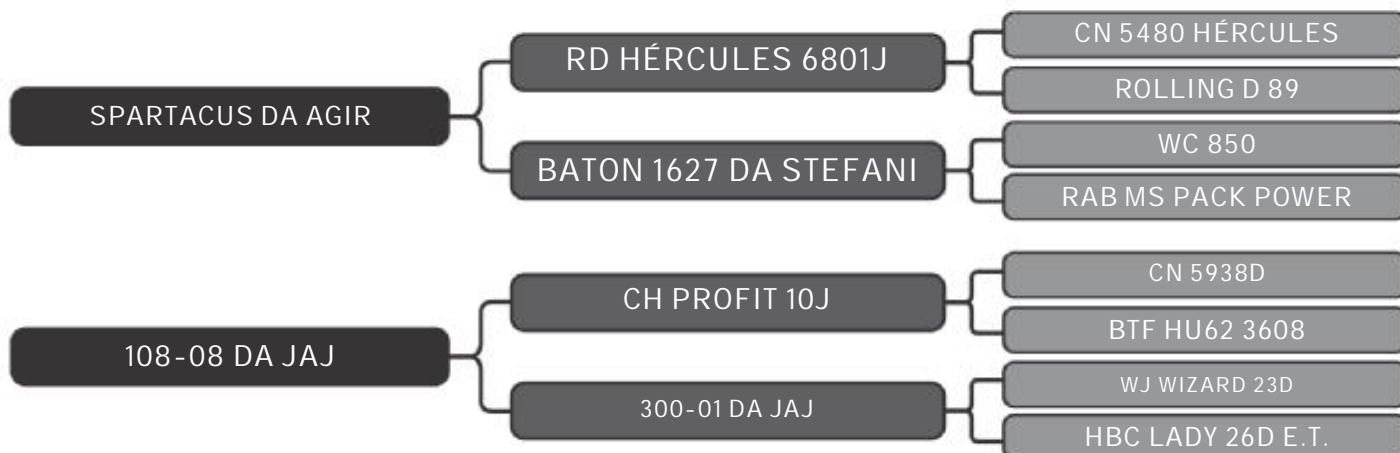

Vendedor(es): Senepol da Conquista
CONQ 633

LOTE
37

RAÇA: Senepol PO SEXO: Fêmea
NASC.: 13/09/2016 IDADE: 29m REG.: CONQ0633