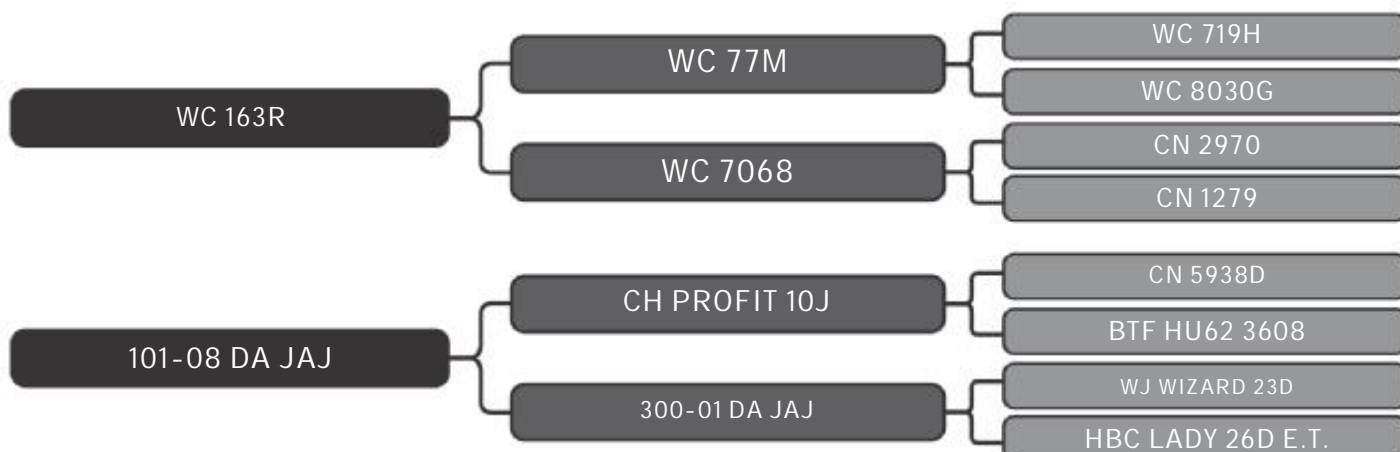

Segue prenhe de Monta Natural do Touro AXEL, com previsão de parto para 13/10/2019.

COMPRADOR: _____ R$: _____

Vendedor(es): Senepol da Conquista
CONQ 1154

LOTE
46

RAÇA: Senepol PO SEXO: Fêmea
NASC.: 28/04/2017 IDADE: 21m REG.: CONQ1154