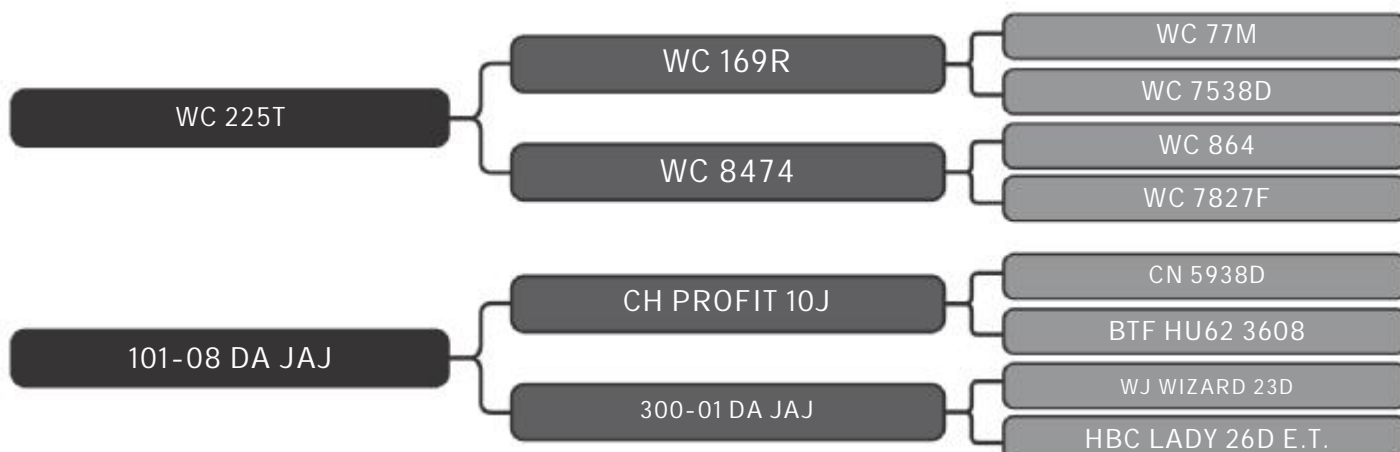

Segue prenhe de Monta Natural do Touro AXEL, com previsão de parto para nov/2019.

COMPRADOR: _____ R$: _____

Vendedor(es): Senepol da Conquista
CONQ 1253

LOTE
40

RAÇA: Senepol PO SEXO: Fêmea
NASC.: 24/08/2017 IDADE: 18m REG.: CONQ1253