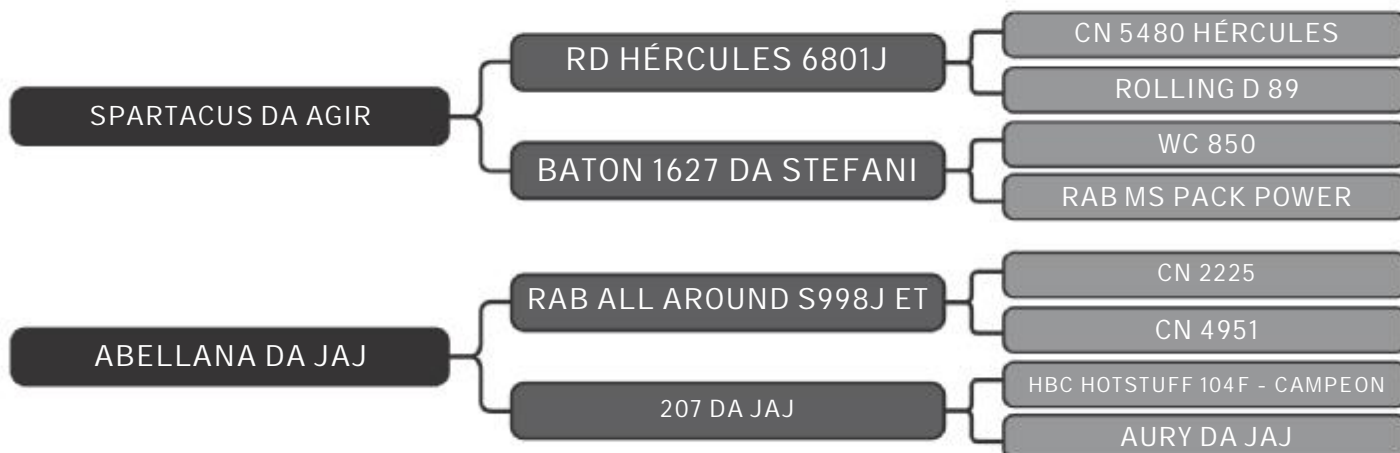

CHEVROLET

26 *fevereiro* **21** *horas*
horário de Brasília

50 fêmeas prenhas com
qualidade genética comprovada
pela Geneplus Embrapa e pelo PMGS.

Vendedor(es): Senepol da Conquista
CONQ 438

LOTE
01

RAÇA: Senepol PO SEXO: Fêmea
NASC.: 08/11/2016 IDADE: 27m REG.: CONQ0438

Segue prenhe do Touro CONQ319 (IATF), com previsão de parto para 05/06/2019.

COMPRADOR: _____ R\$: _____

Vendedor(es): Senepol da Conquista
CONQ 469

LOTE
02

RAÇA: Senepol PO SEXO: Fêmea
NASC.: 28/01/2017 IDADE: 24m REG.: CONQ0469

Segue prenhe de Monta Natural do Touro AXEL, com previsão de parto para 13/10/2019.

COMPRADOR: _____ R\$: _____

Vendedor(es): Senepol da Conquista
CONQ 332

LOTE
03

RAÇA: Senepol PO SEXO: Fêmea
NASC.: 25/12/2015 IDADE: 38m REG.: CONQ0332