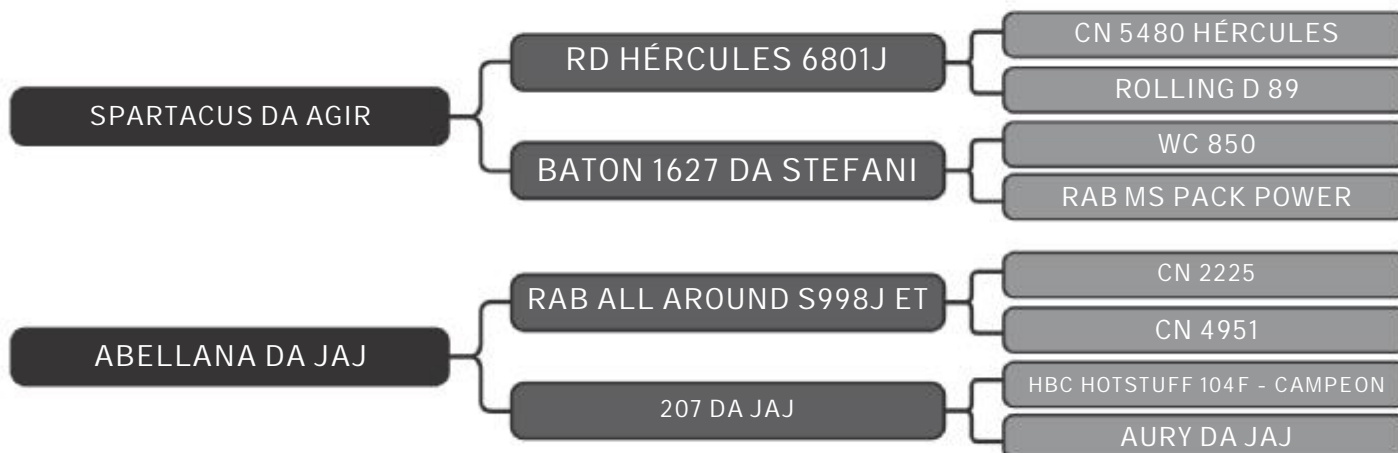

Vendedor(es): Senepol da Conquista
CONQ 416

LOTE
15

RAÇA: Senepol PO SEXO: Fêmea
NASC.: 10/12/2015 IDADE: 38m REG.: CONQ0416