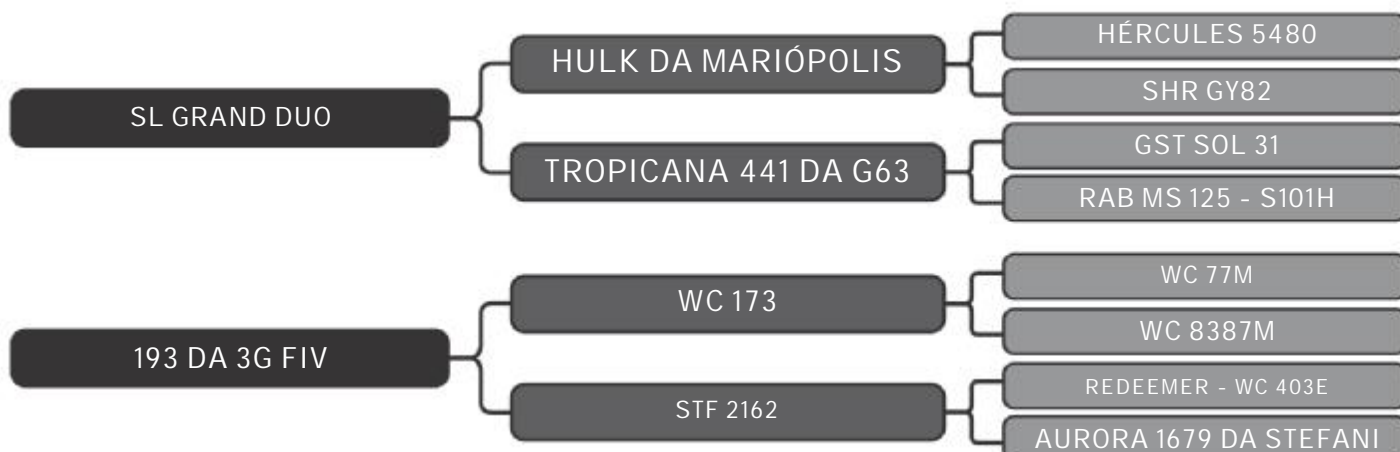

Segue prenhe de Monta Natural do Touro AXEL, com previsão de parto para nov/2019.

COMPRADOR: _____ R$: _____

Vendedor(es): Senepol da Conquista
CONQ 222

LOTE
42

RAÇA: Senepol PO SEXO: Fêmea
NASC.: 04/10/2015 IDADE: 40m REG.: CONQ0222