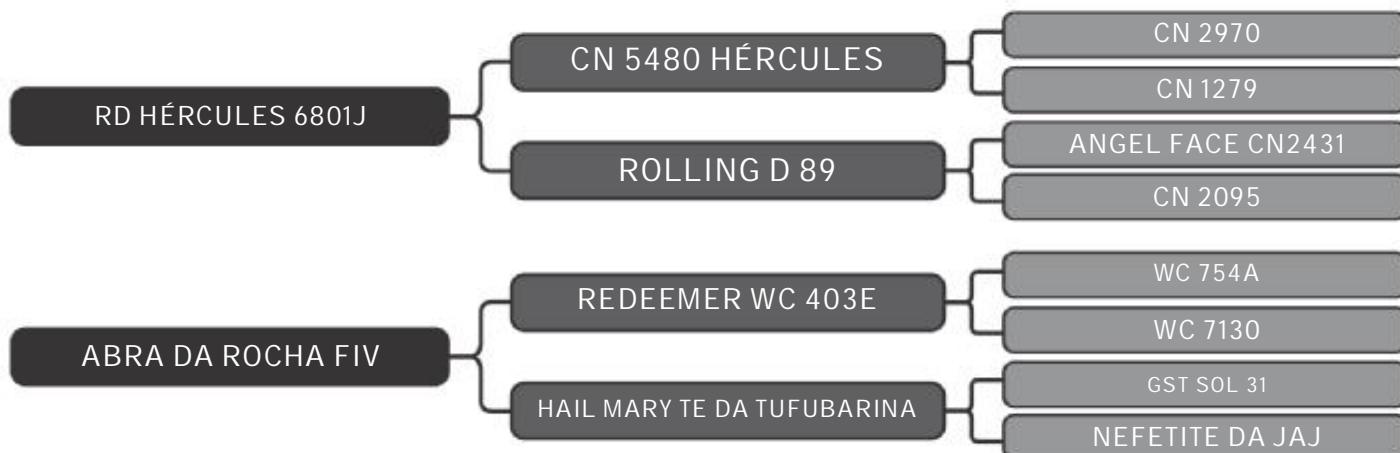

Vendedor(es): Senepol da Conquista
CONQ 371

LOTE
13

RAÇA: Senepol PO SEXO: Fêmea
NASC.: 20/06/2016 IDADE: 32m REG.: CONQ0371