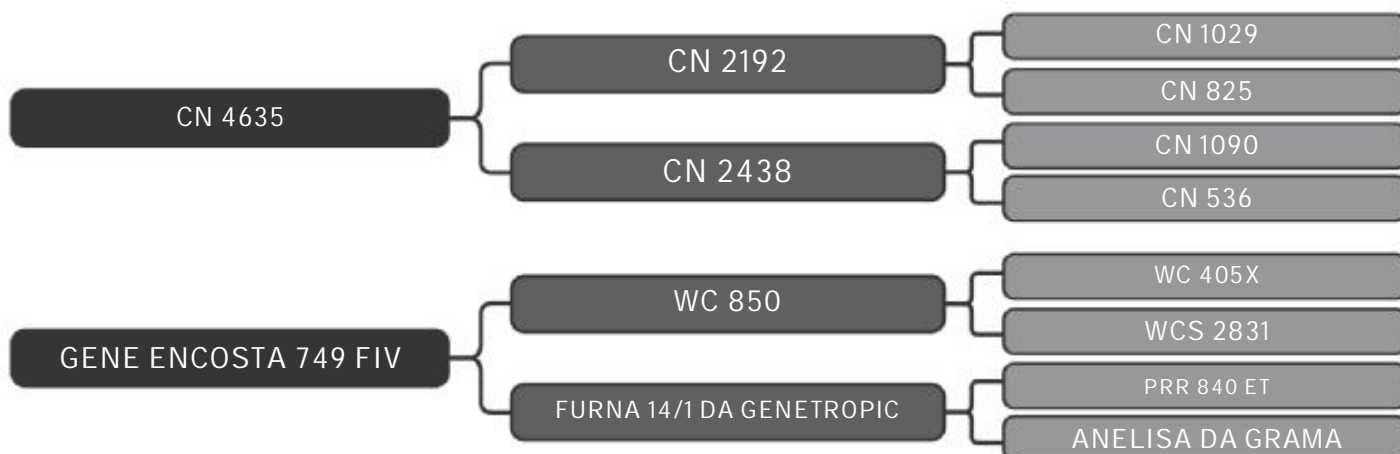

Segue prenhe de Monta Natural do Touro AXEL, com previsão de parto para nov/2019.

COMPRADOR: _____ R$: _____

Vendedor(es): Senepol da Conquista
CONQ 468

LOTE
24

RAÇA: Senepol PO SEXO: Fêmea
NASC.: 02/02/2017 IDADE: 24m REG.: CONQ0468