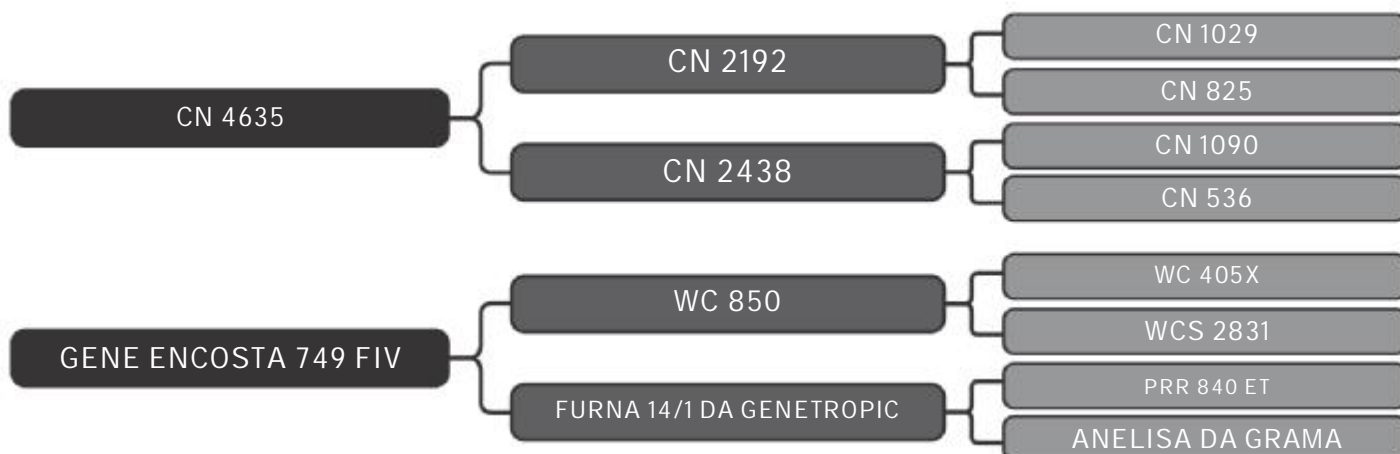

Segue prenhe de Monta Natural do Touro AXEL, com previsão de parto para nov/2019.

COMPRADOR: _____ R$: _____

Vendedor(es): Senepol da Conquista
CONQ 467

LOTE
36

RAÇA: Senepol PO SEXO: Fêmea
NASC.: 29/01/2017 IDADE: 24m REG.: CONQ0467