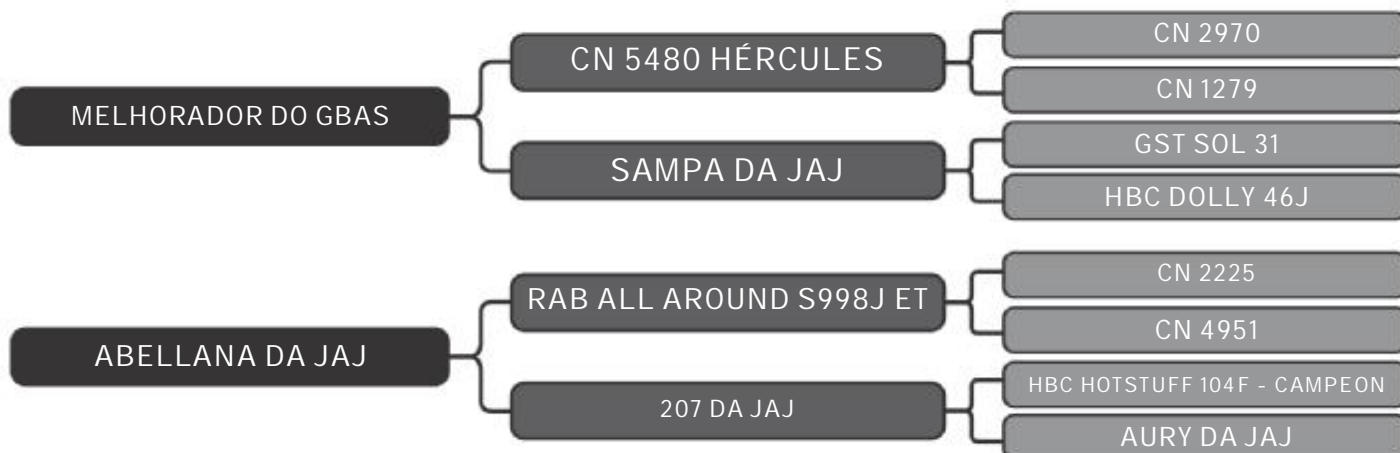

Vendedor(es): Senepol da Conquista
CONQ 417

LOTE
17

RAÇA: Senepol PO SEXO: Fêmea
NASC.: 20/11/2015 IDADE: 39m REG.: CONQ0417