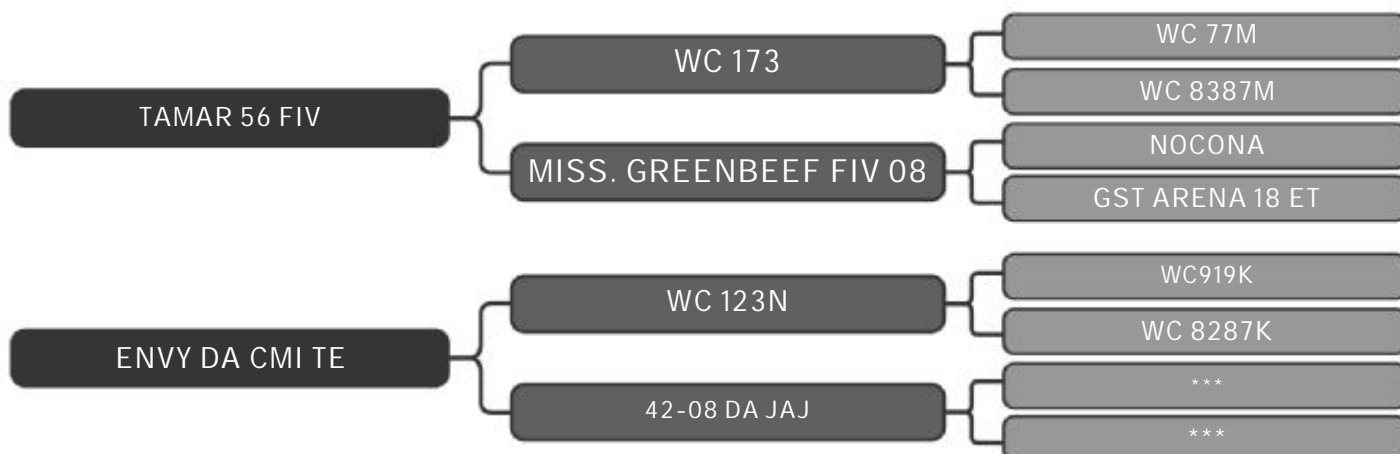

Segue prenhe de Monta Natural do Touro AXEL, com previsão de parto para nov/2019.

COMPRADOR: _____ R$: _____

Vendedor(es): Senepol da Conquista
CONQ 1128

LOTE
22FF

RAÇA: Senepol PO SEXO: Fêmea
NASC.: 22/04/2018 IDADE: 10m REG.: CONQ1128