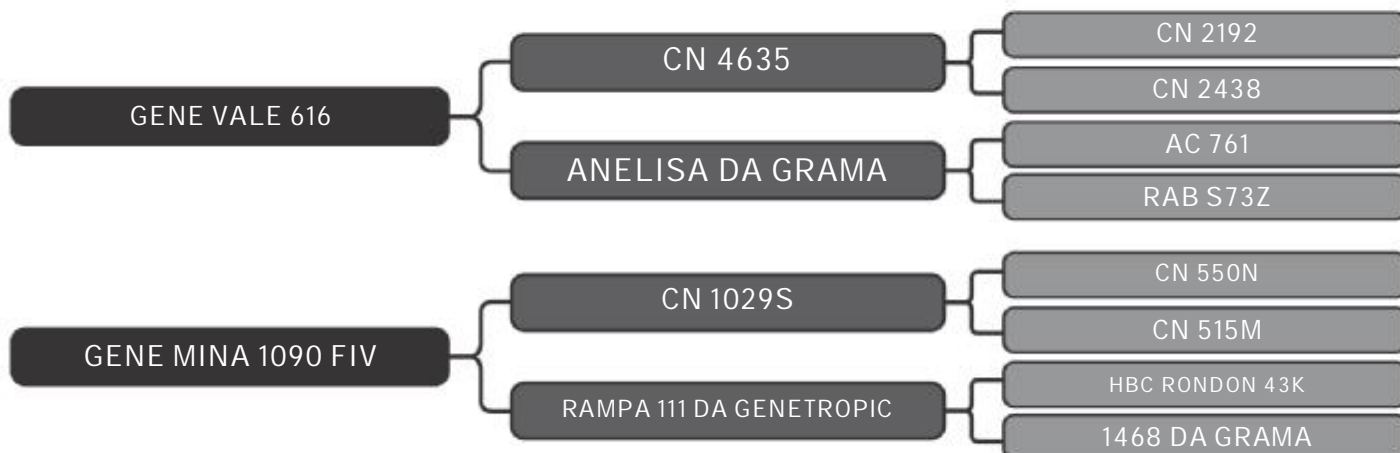

Vendedor(es): Senepol da Conquista
CONQ 1132

LOTE
48

RAÇA: Senepol PO SEXO: Fêmea
NASC.: 29/04/2017 IDADE: 21m REG.: CONQ1132