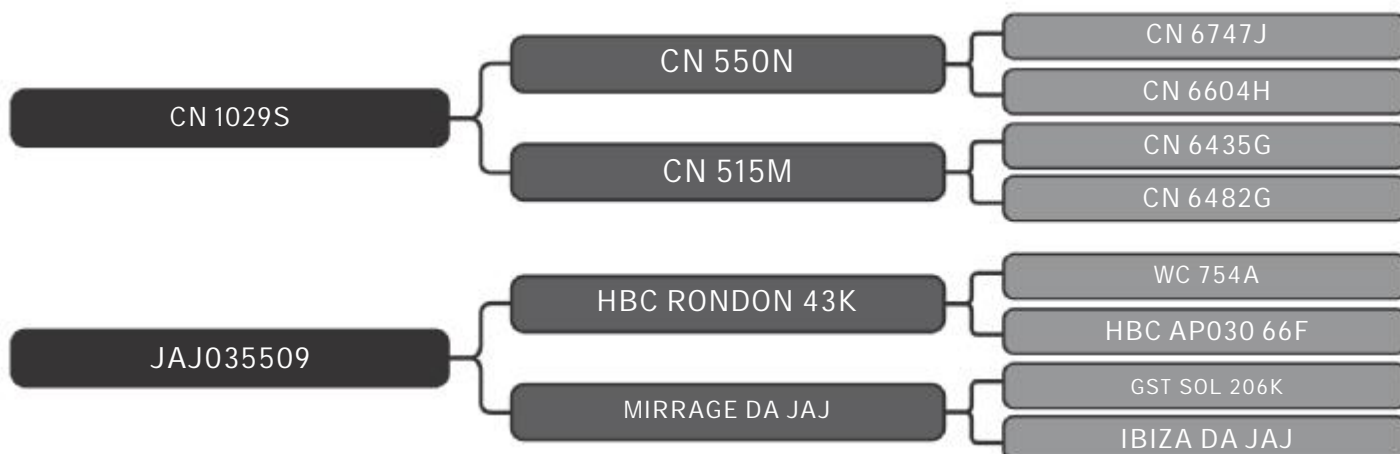

Segue prenhe de Monta Natural do Touro AXEL, com previsão de parto para 13/10/2019.

COMPRADOR: _____ R$: _____

Vendedor(es): Senepol da Conquista
CONQ 659

LOTE
30

RAÇA: Senepol PO SEXO: Fêmea
NASC.: 28/11/2016 IDADE: 26m REG.: CONQ0659