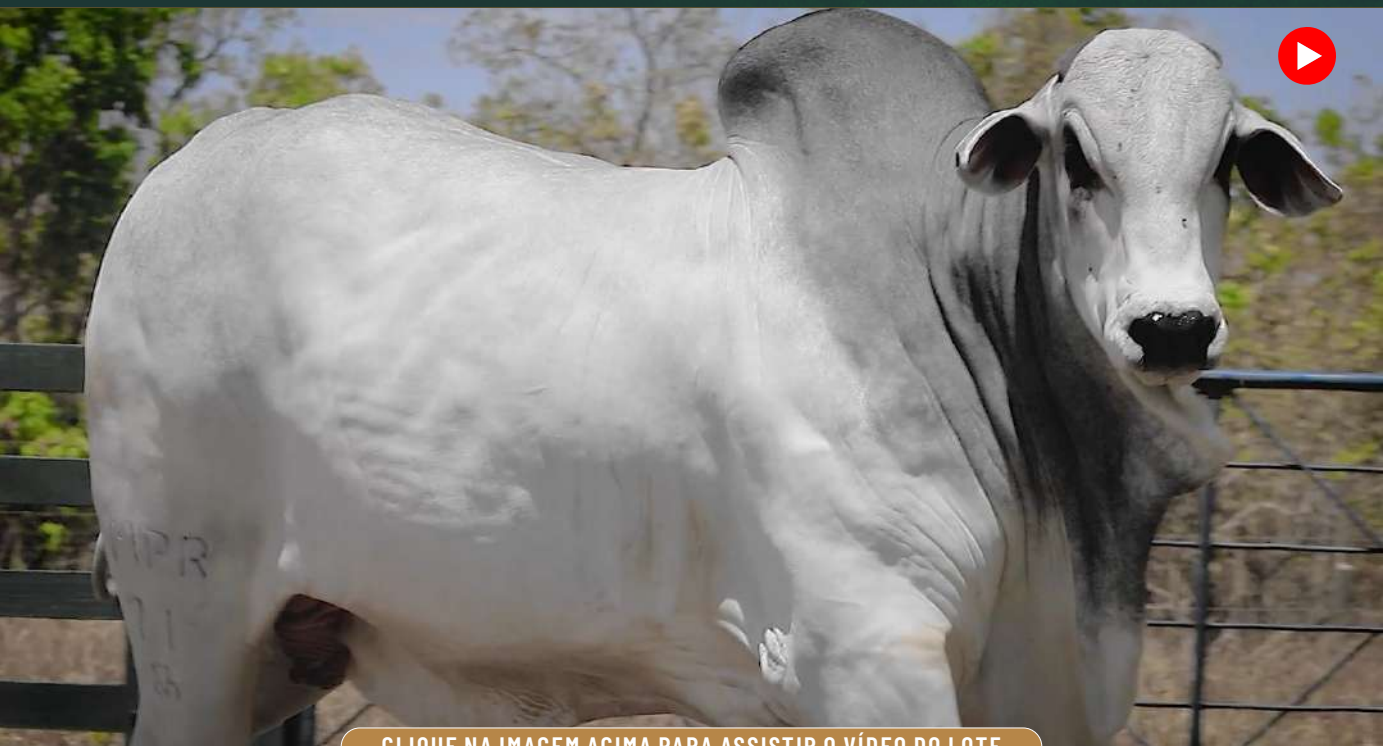

42

LOTE

MACHO

13

INDIVIDUAL

Nelore Império

HUNGRIA DA FAZENDA IMPERIO

REG.: IMPR 71 | NASC.: 19/10/2023 | IDADE: 24 MESES