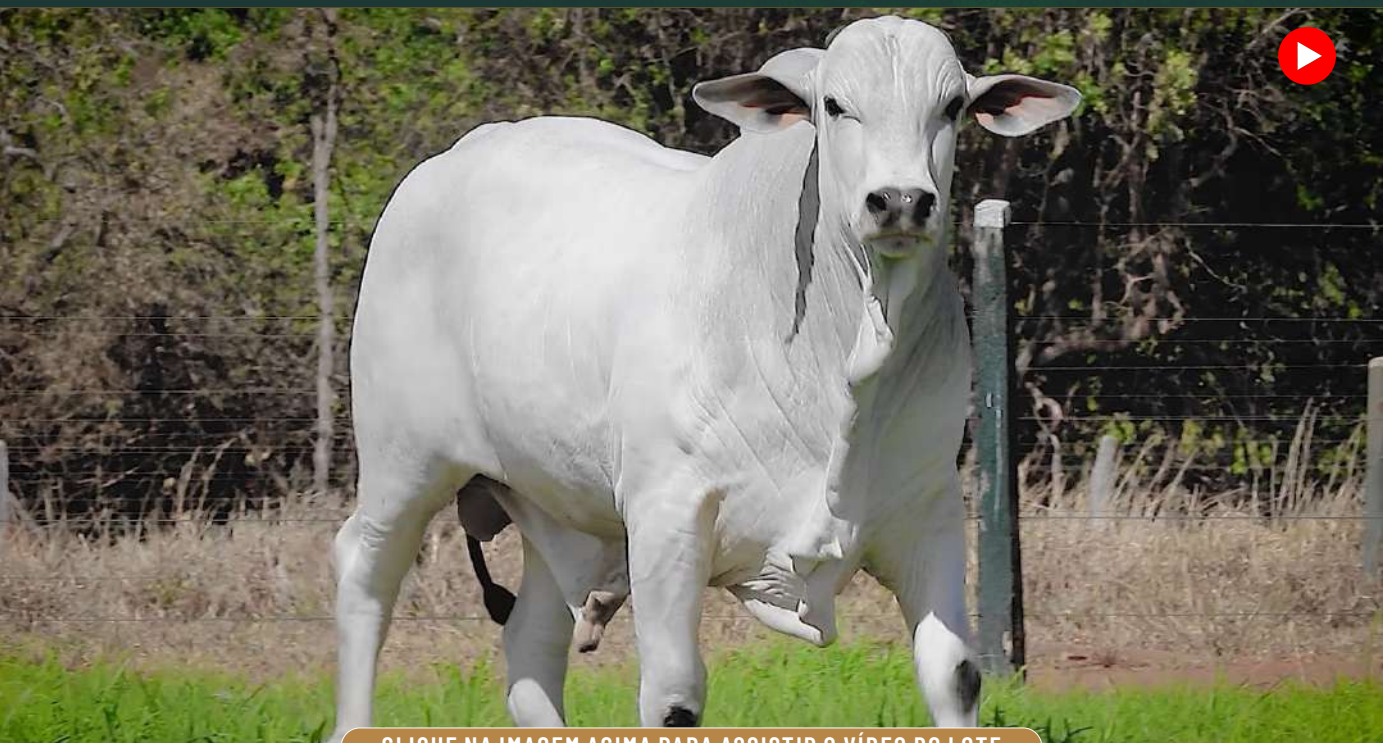

36

LOTE

MACHO

34

INDIVIDUAL

Nelore Império

JAVIER DA FAZENDA IMPERIO

REG.: IMPR 111 | NASC.: 23/12/2023 | IDADE: 22 MESES