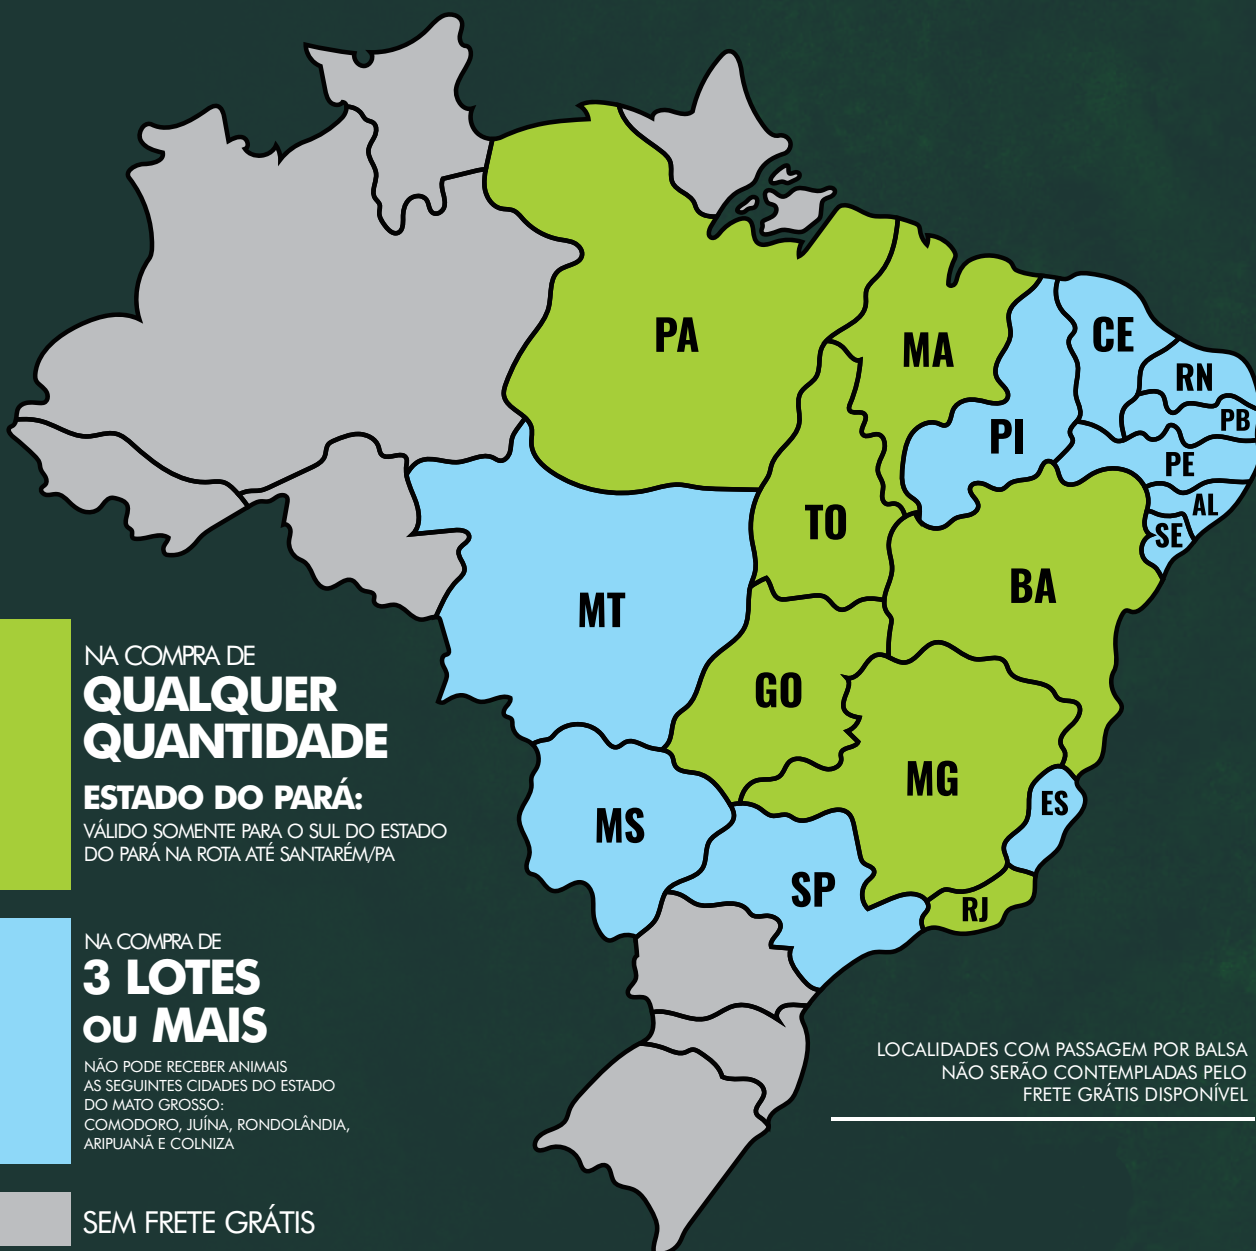

CONDIÇÕES **ESPECIAIS** DE PAGAMENTO

30 PARCELAS

2+2+2+2+2+20

À VISTA

DESCONTO DE: 10%