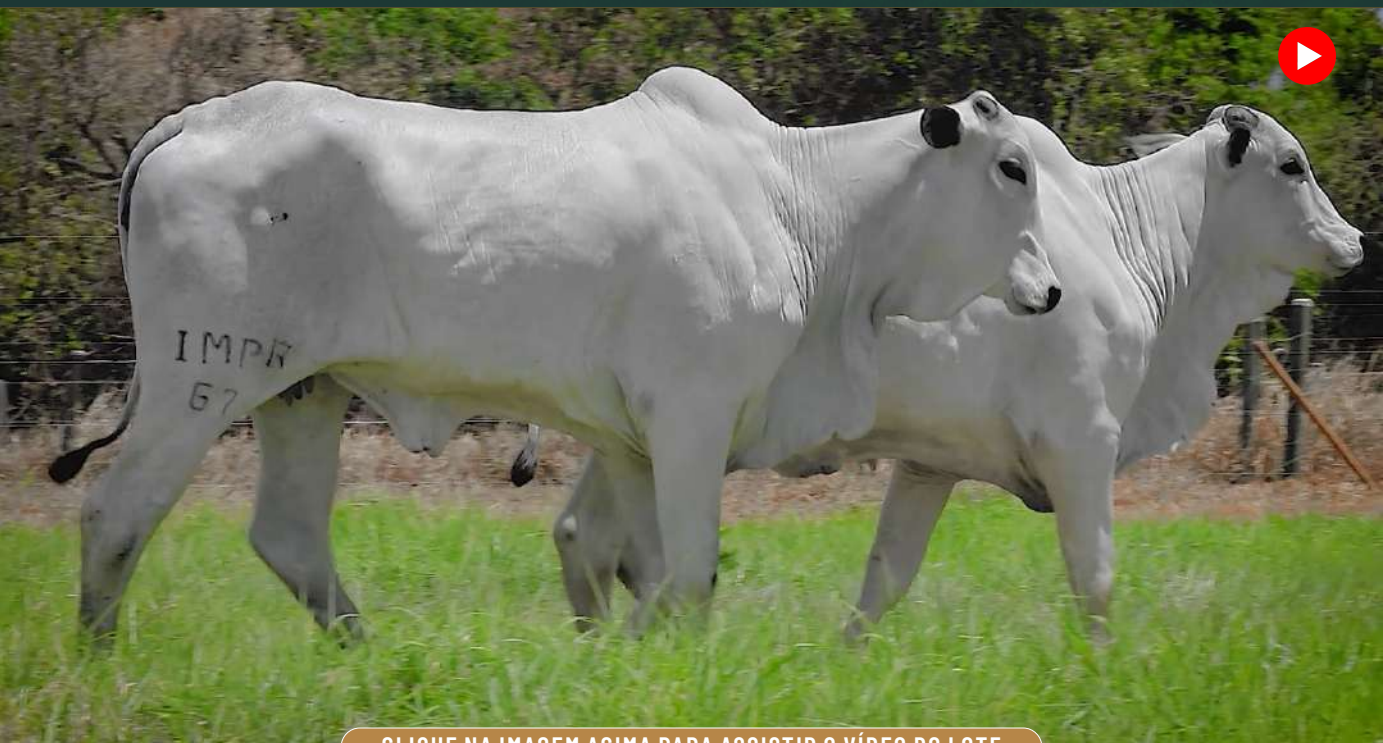

Nelore Império

CLIQUE NA IMAGEM ACIMA PARA ASSISTIR O VÍDEO DO LOTE

GEORGIA DA FAZENDA IMPERIO

REG.: IMPR 58 | NASC.: 30/09/2023 | IDADE: 25 MESES

GUERREIRO CAMPARINO

GRADO DA SC

HAZO FIV CAMPARINO x VERUSKA DO GOLIAS