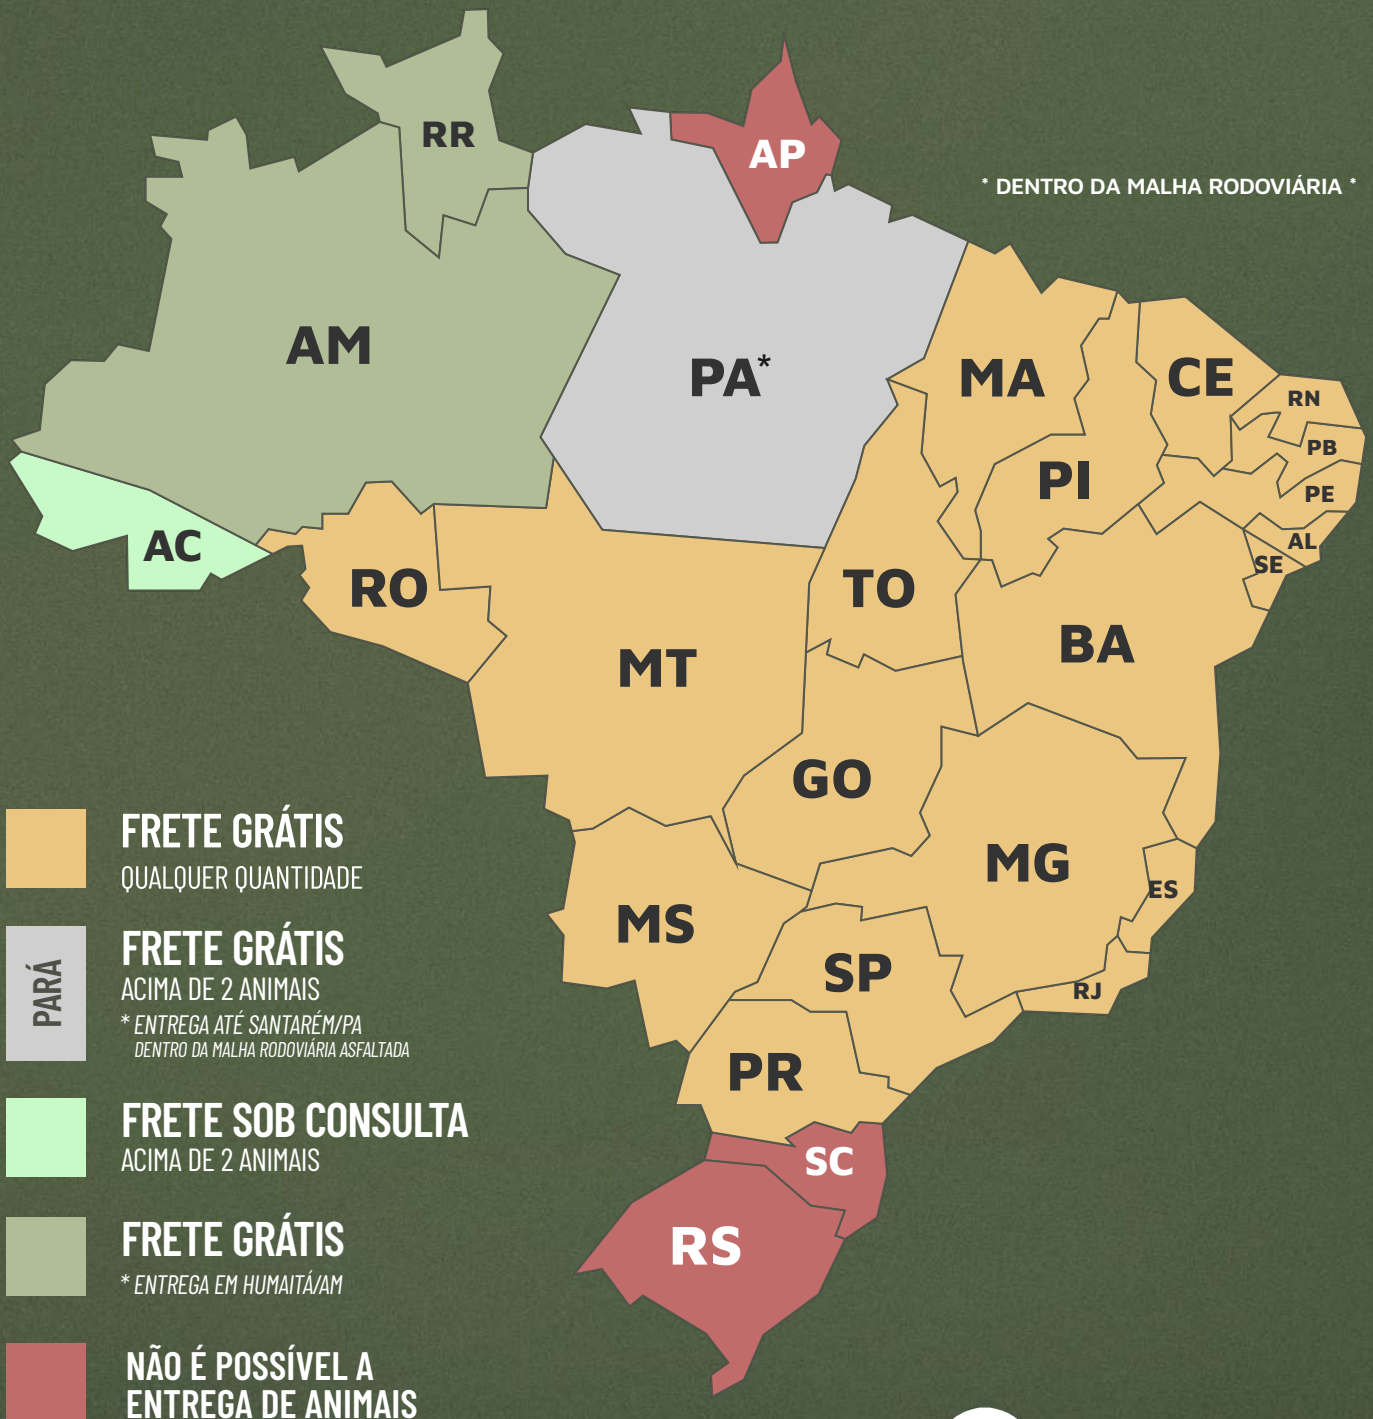

75 DIAS DE SEGURO
PARA OS ANIMAIS ADQUIRIDOS NO LEILÃO

FORMAS DE PAGAMENTO

30 PARCELAS
2 + 2 + 2 + 2 + 2 + 20

À VISTA
8% DE DESCONTO