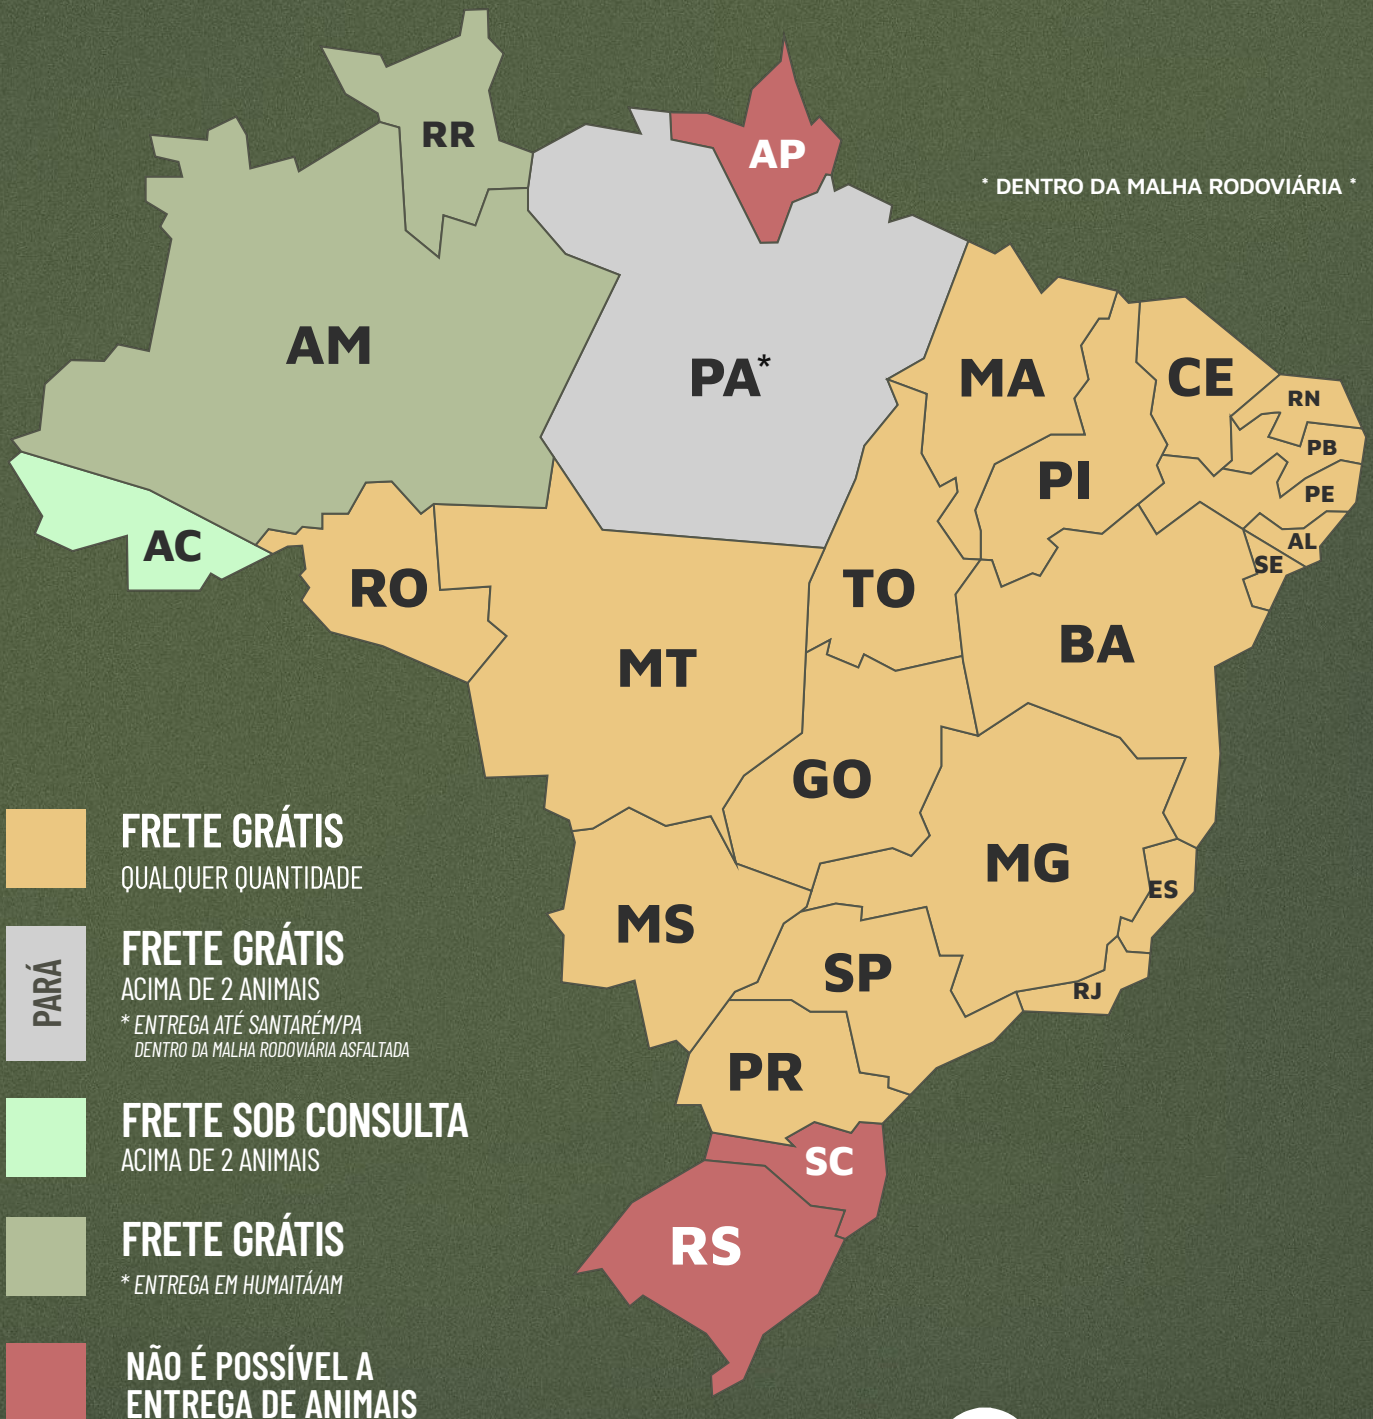

75 DIAS DE SEGURO
PARA OS ANIMAIS ADQUIRIDOS NO LEILÃO

FORMAS DE PAGAMENTO

30 PARCELAS
2 + 2 + 2 + 2 + 2 + 20

À VISTA
8% DE DESCONTO