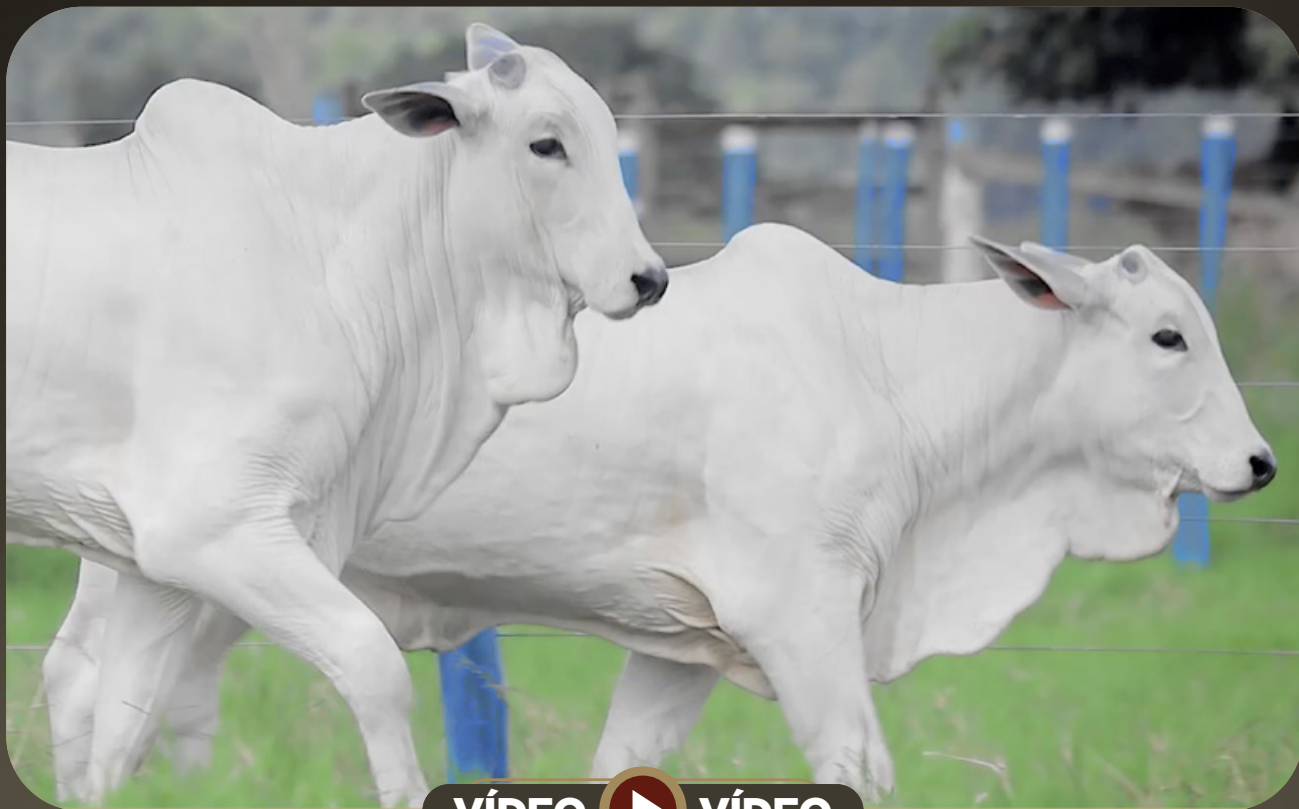

Pecuária 3JR

VÍDEO VÍDEO

ANNE FIV 3JR

RG: RJJJ 662 • NASC.: 01/01/2025 • FÊMEA

TANGO
RAMBO DA MN
A1359 DA MN

RIMA FIV GLADIADOR

BITELO DA SS
PARLA FIV AJJ
JATANY TE AJJ

BASCO DA SM
KAYAK TE MAFRA
LIAKA DA RS I

DHARLA FIV HRO

BIG BEN DA S.NICE
BIG FLY FIV JACURICY
FLY TE S.NILZA

Peso: 367 kg

Coberta do 2014 DA ANP (ANP 2014)

SERENA FIV 3JR

RG: RJJJ 671 • NASC.: 02/01/2025 • FÊMEA

TANGO
RAMBO DA MN
A1359 DA MN

RIMA FIV GLADIADOR

BITELO DA SS
PARLA FIV AJJ
JATANY TE AJJ

BASCO DA SM
KAYAK TE MAFRA
LIAKA DA RS I

DHARLA FIV HRO

BIG BEN DA S.NICE
BIG FLY FIV JACURICY
FLY TE S.NILZA

Peso: 392 kg

Coberta do 2014 DA ANP (ANP 2014)