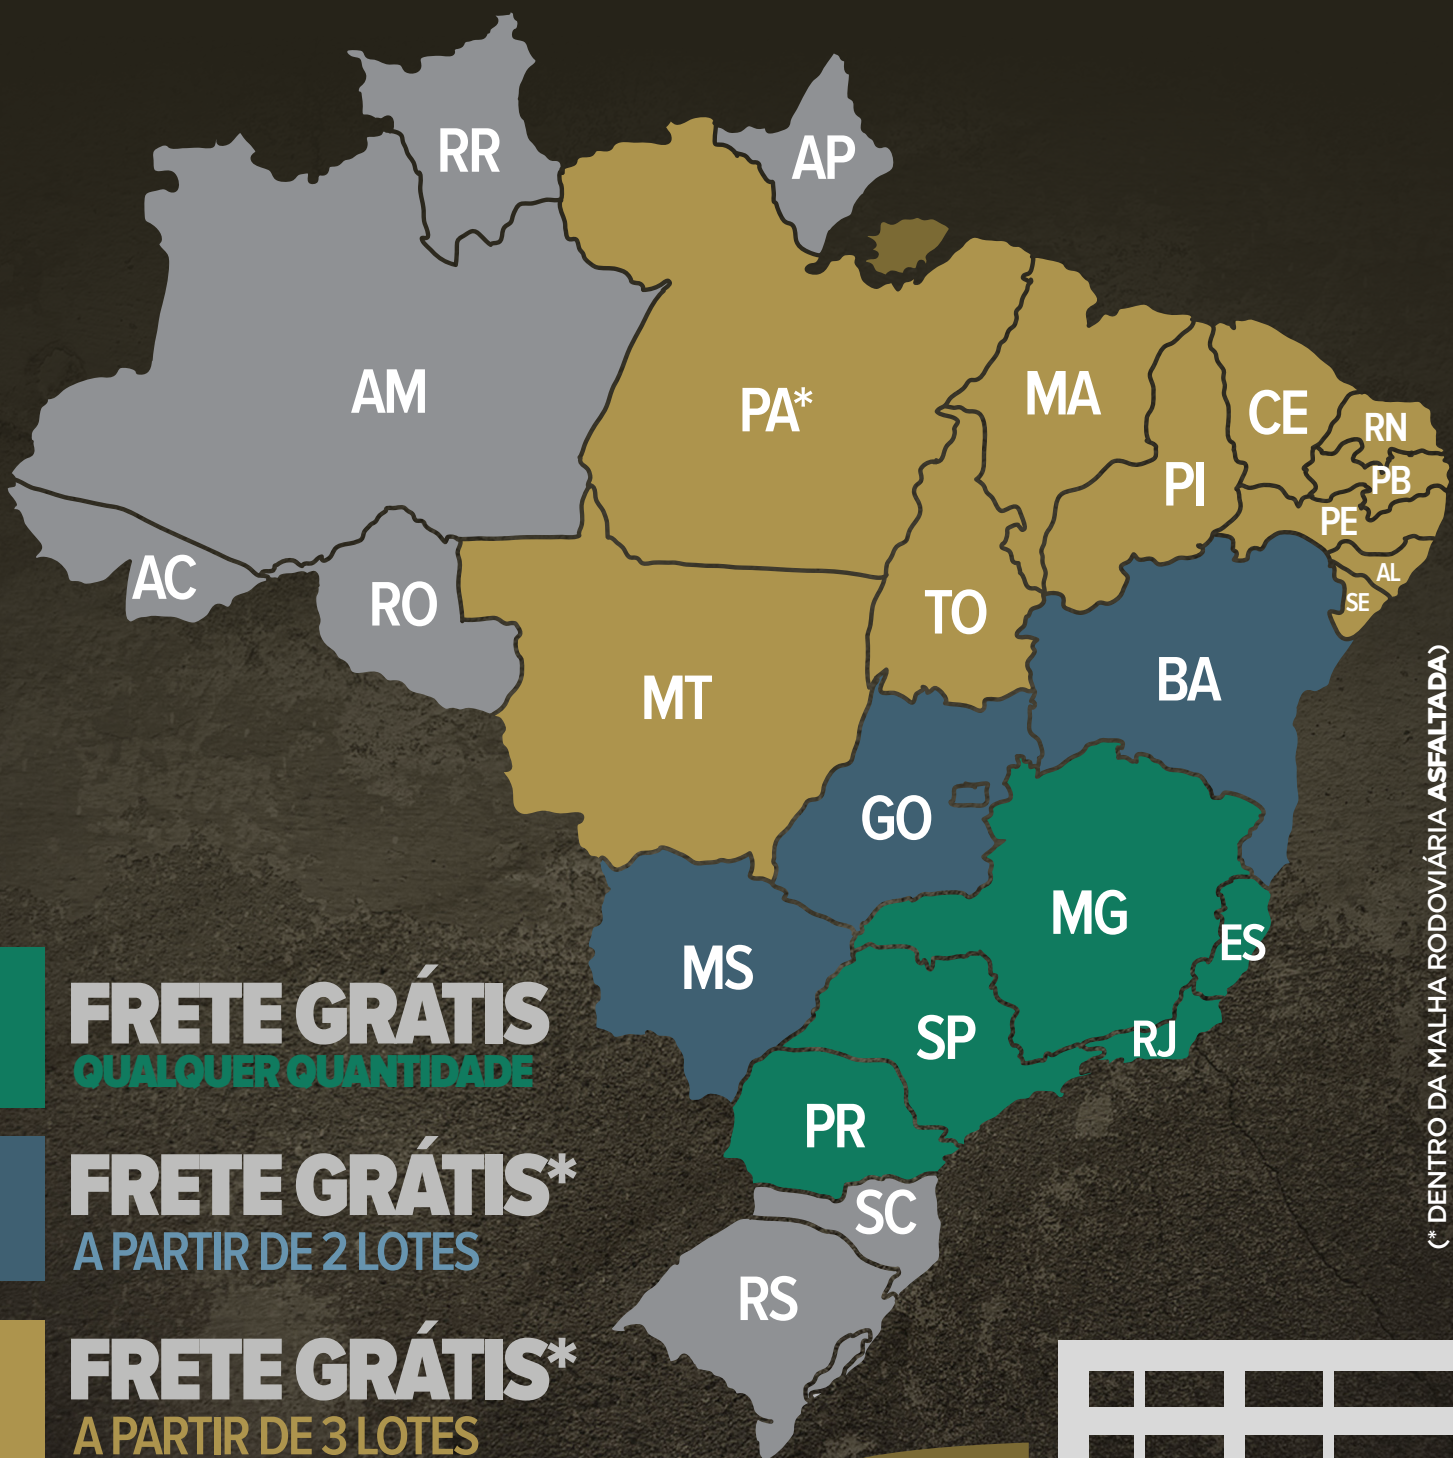

CANAL 591

PARABÓLICA DIGITAL

STARONE D2 (CANAL DO CRIADOR DIGITAL) - FREQUÊNCIA 3973,50 MHZ
SYMBOL RATE 3333 - POLARIZAÇÃO VERTICAL

RETRANSMISSÃO
ONLINE/APP

Leilão Virtual
PECUÁRIA
3JR

CONDIÇÃO DE

FRETE

FRETE GRÁTIS
QUALQUER QUANTIDADE

FRETE GRÁTIS*
A PARTIR DE 2 LOTES

FRETE GRÁTIS*
A PARTIR DE 3 LOTES

PARÁ - ENTREGA ATÉ SANTARÉM/PA
(* DENTRO DA MALHA RODOVIÁRIA ASFALTADA)

NÃO É POSSÍVEL
A ENTREGA

(* DENTRO DA MALHA RODOVIÁRIA ASFALTADA)