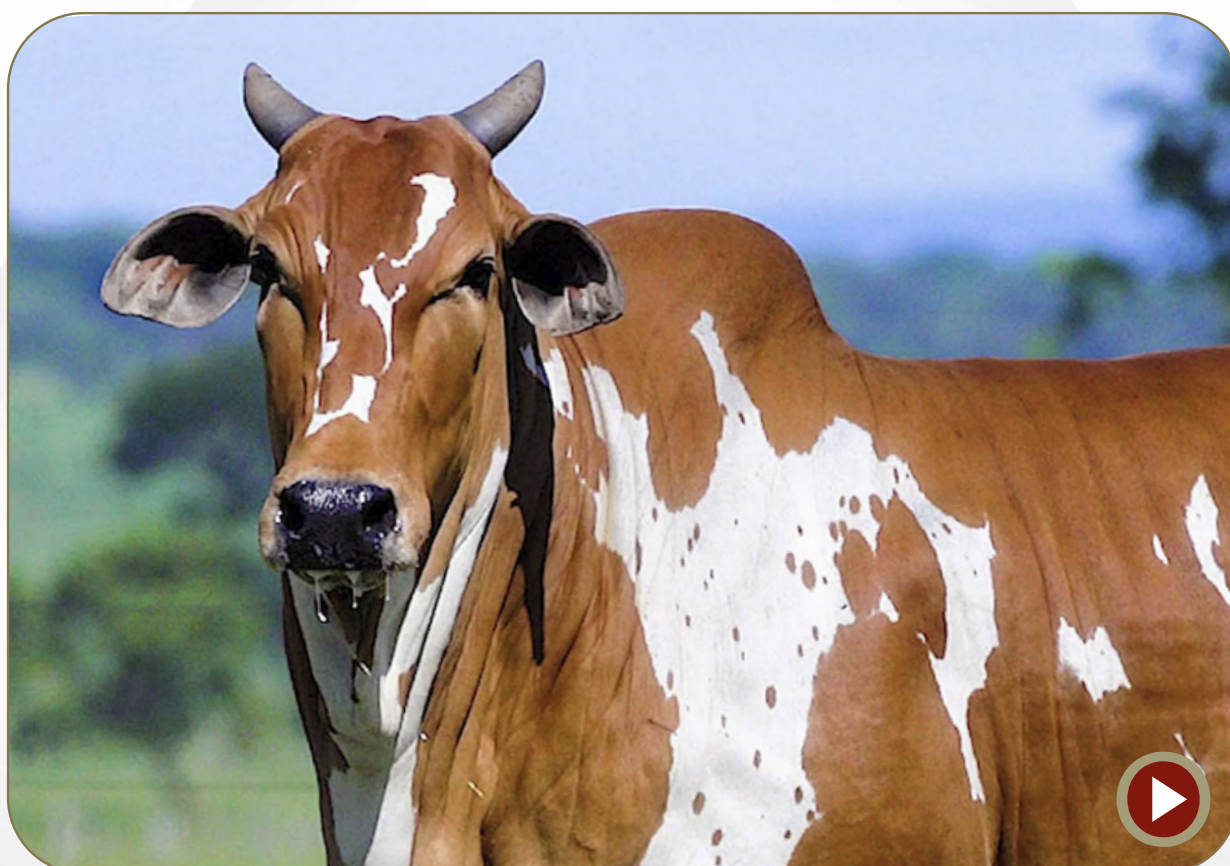

Marcelo C. Corrêa de Assunção

DANDHARA FIV SHOW

RG: **LLBN 18** • NASC.: **01/09/2022** • **FÊMEA**

SUGAN DA CA

CUBANINHO DA STA

SELETA DA CA

DRUSO DA CA

ACARI DA SJ

REGATA DA STA

PRICILA DA STA

CUBANO

GOLIAS DA STA

SELARIA DA STA

ATINA FIV SHOW

CHADDAR 3M DA BB

CHANDE DA CA

TANZÂNIA DA STA

Peso: 667 kg

Prenhe do CHENAY DA CA. Prev.Parto: 18/08 até 29/09/26