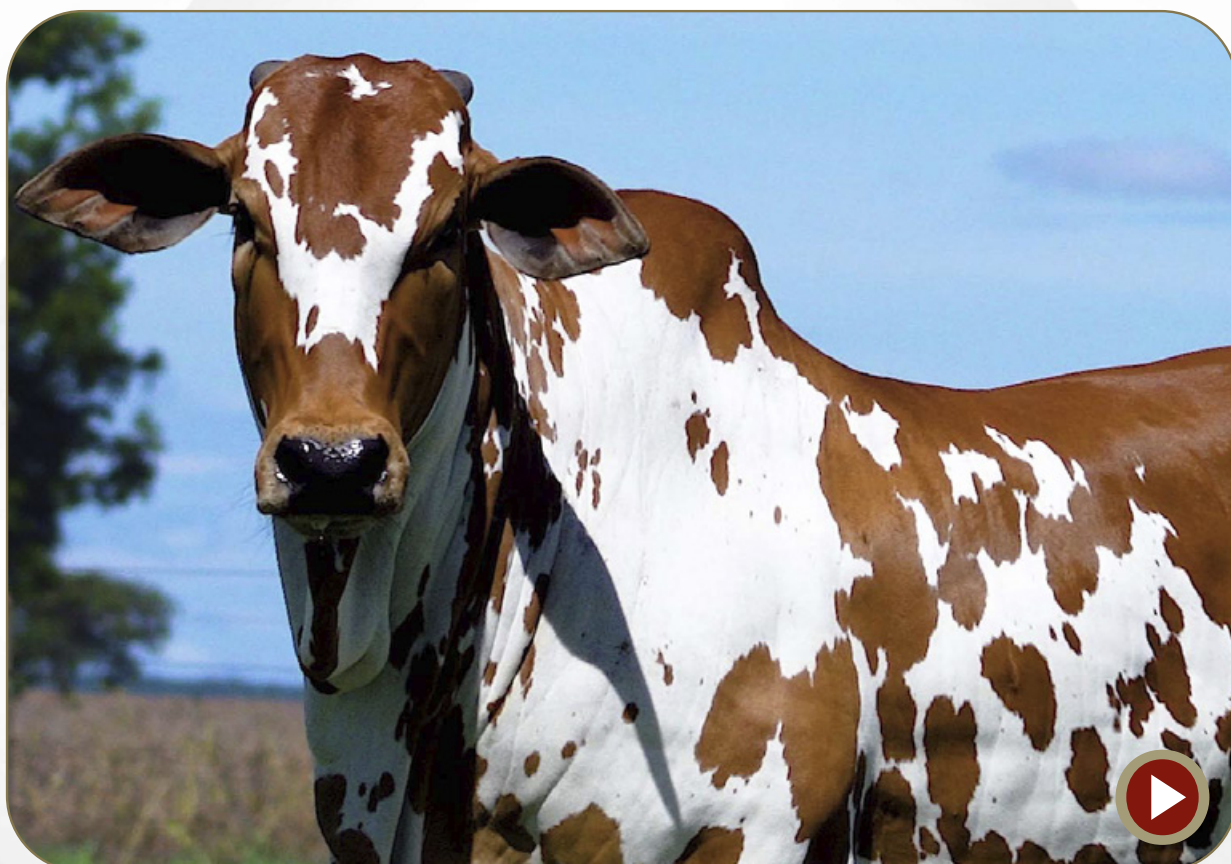

TANZÂNIA DA STA

Peso: 667 kg

Prenhe do CHENAY DA CA. Prev.Parto: 18/08 até 29/09/26

Fazenda Serrote - Eduardo Bortolo

SHARON DA SERROTE

RG: **DUJU 778** • NASC.: **18/01/2024** • **FÊMEA**

CUBANINHO DA STA

DRUSO DA CA