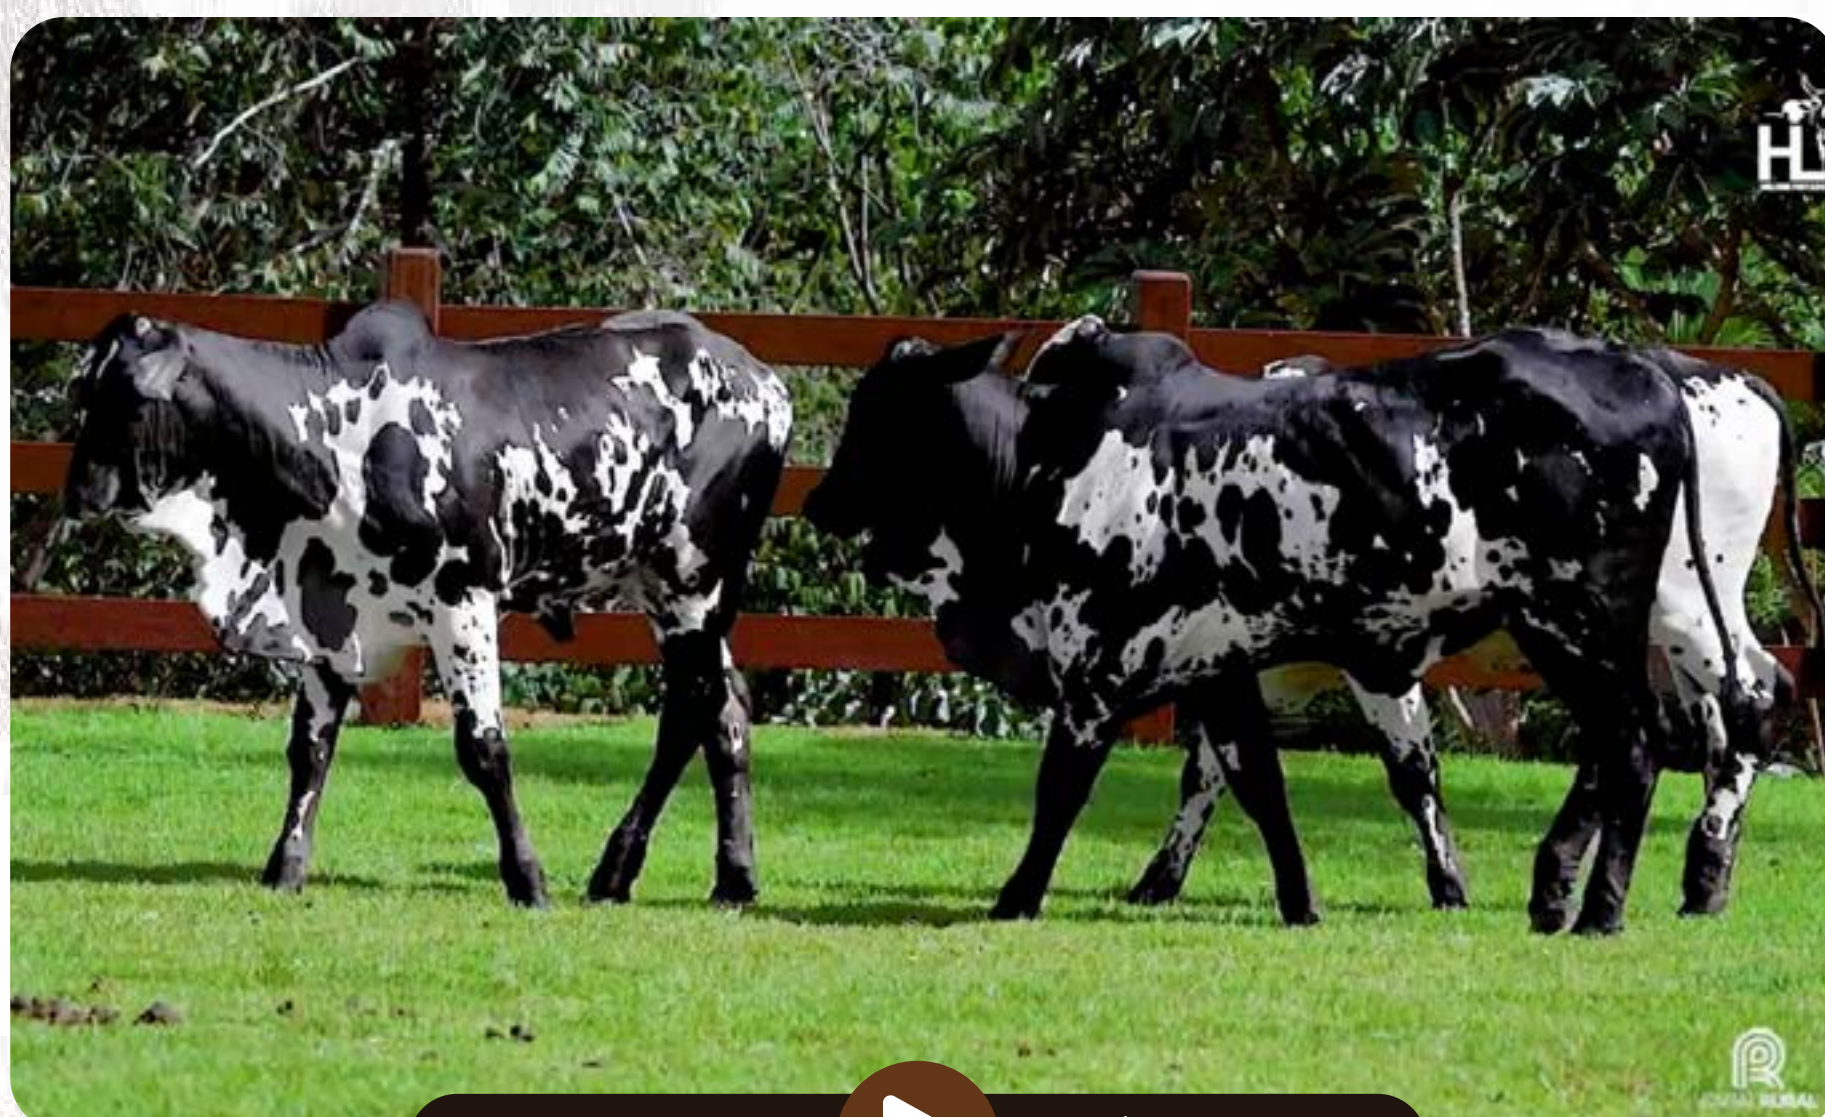

ANNY FIV SYAGRI

RG: SYA 768 • NASC: 28-02-2025 (13 MESES)
SEXO: FÊMEA • PELAGEM: PINTADA DE PRETA • PESO: 313 KG

BADEJO FIV GC DA SL

MIL FIV GC DA SL

MIL FIV GC DA SL X COXILLIA FIV SYAGRI

DINAMICA GC DA SL

IBIZA FIV DIVISA