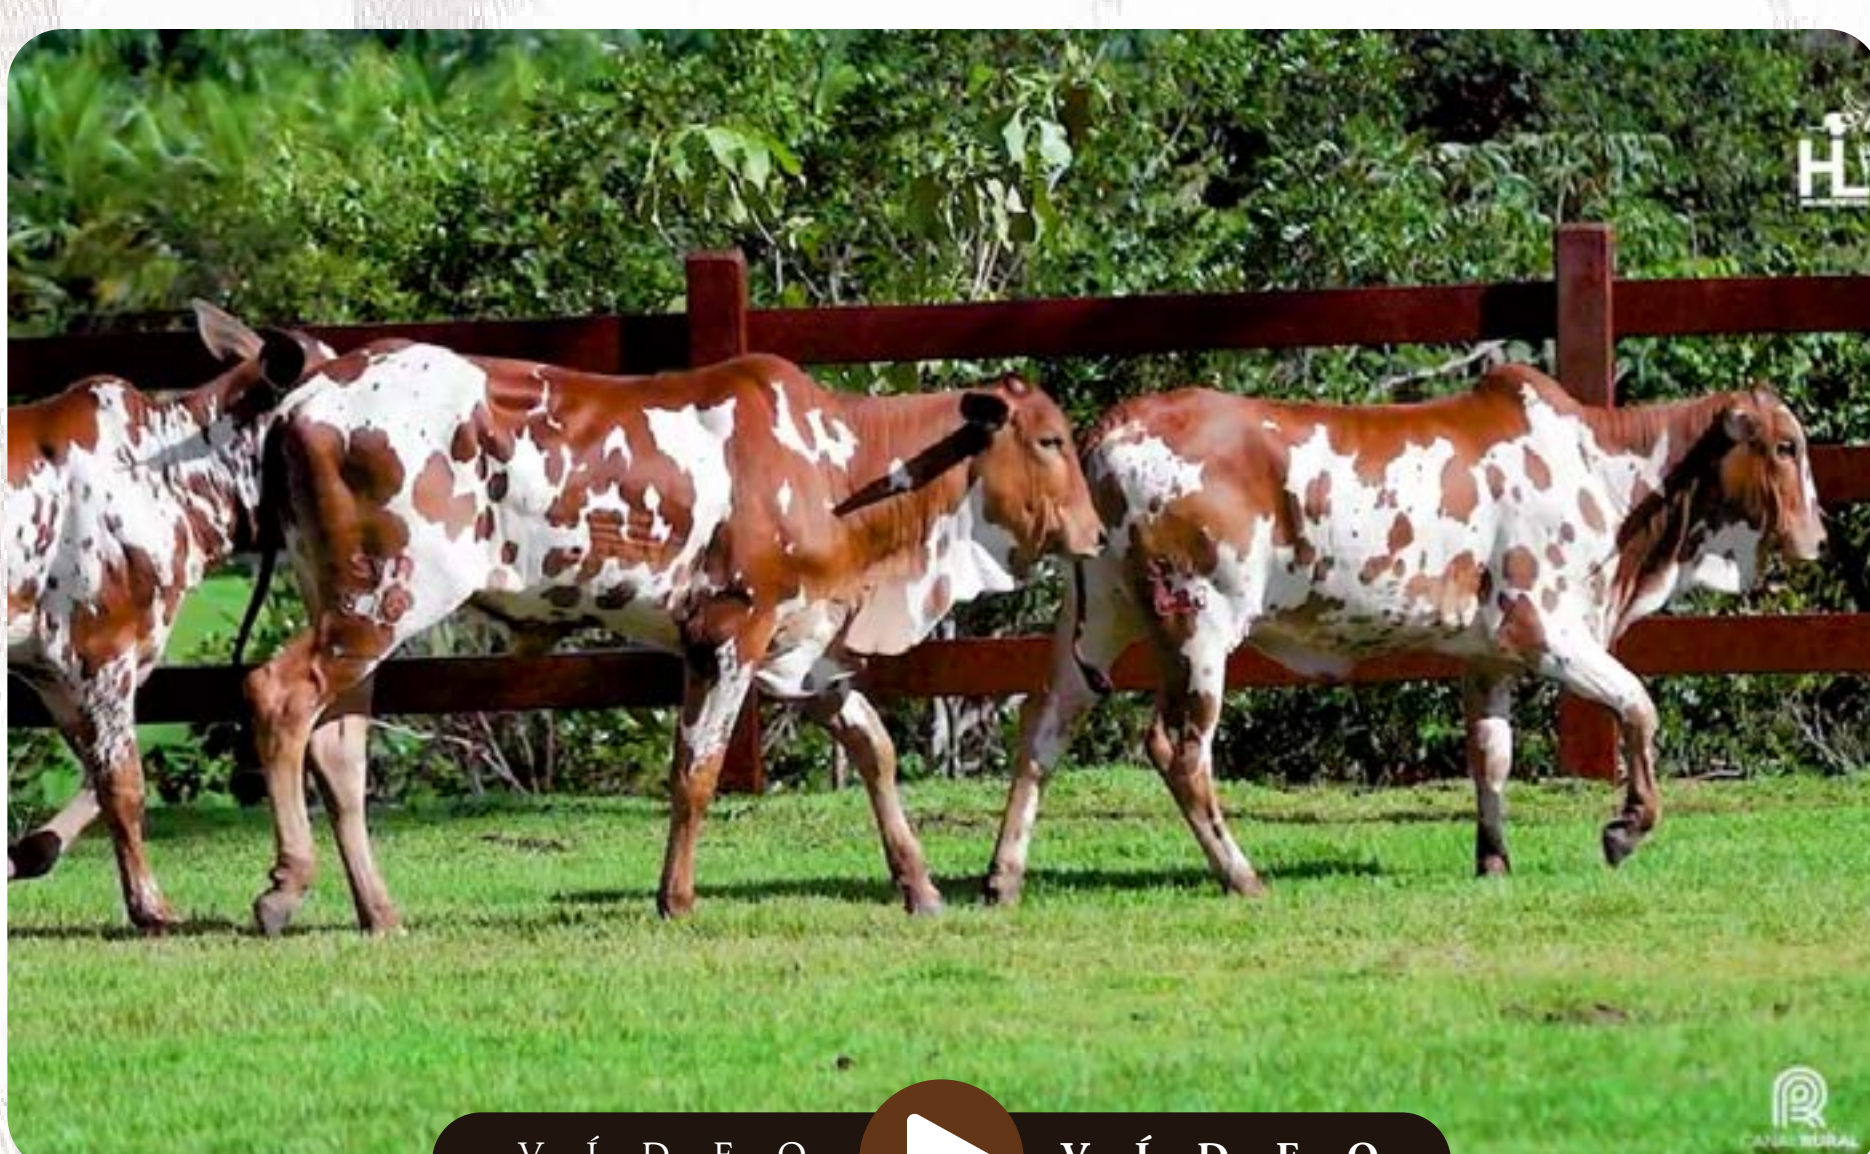

## CAPITU FIV SYAGRI

RG: SYA 883 • NASC: 13-05-2025 (10 MESES)  
SEXO: FÊMEA • PELAGEM: PINTADA DE VERMELHO • PESO: 204 KG

REM F22 FIV

DRUSO DA CA

LEAL FIV GC DA SL X FORTUNA FIV V3

FALABELA FIV GC DA SL

ELEGANCIA JO