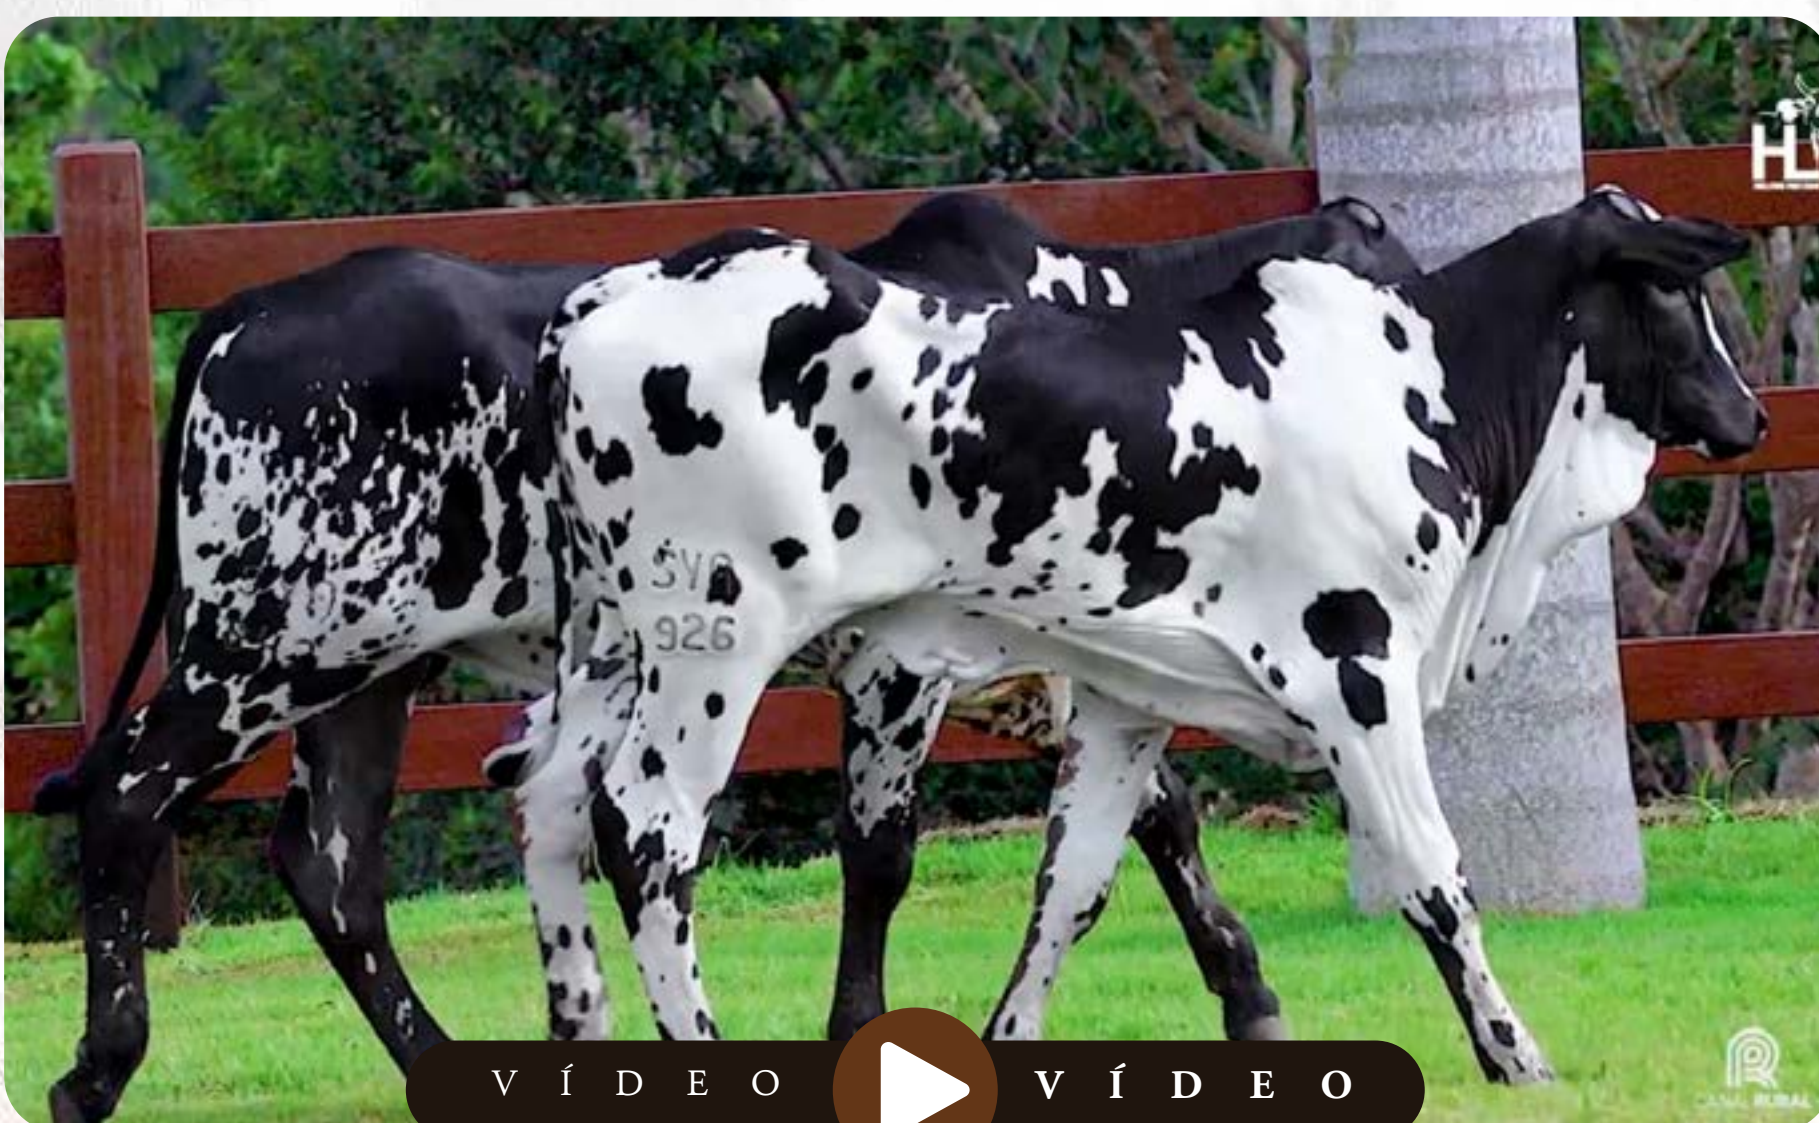

BETA FIV SYAGRI

RG: SYA 842 • NASC: 14-04-2025 (11 MESES)
SEXO: FÊMEA • PELAGEM: PINTADA DE PRETA • PESO: 274 KG

BADEJO FIV GC DA SL

GALANTE L.CANCADO

MIL FIV GC DA SL X LAJE FIV L. CANÇADO

DINAMICA GC DA SL

SALINA DA CAFÉ