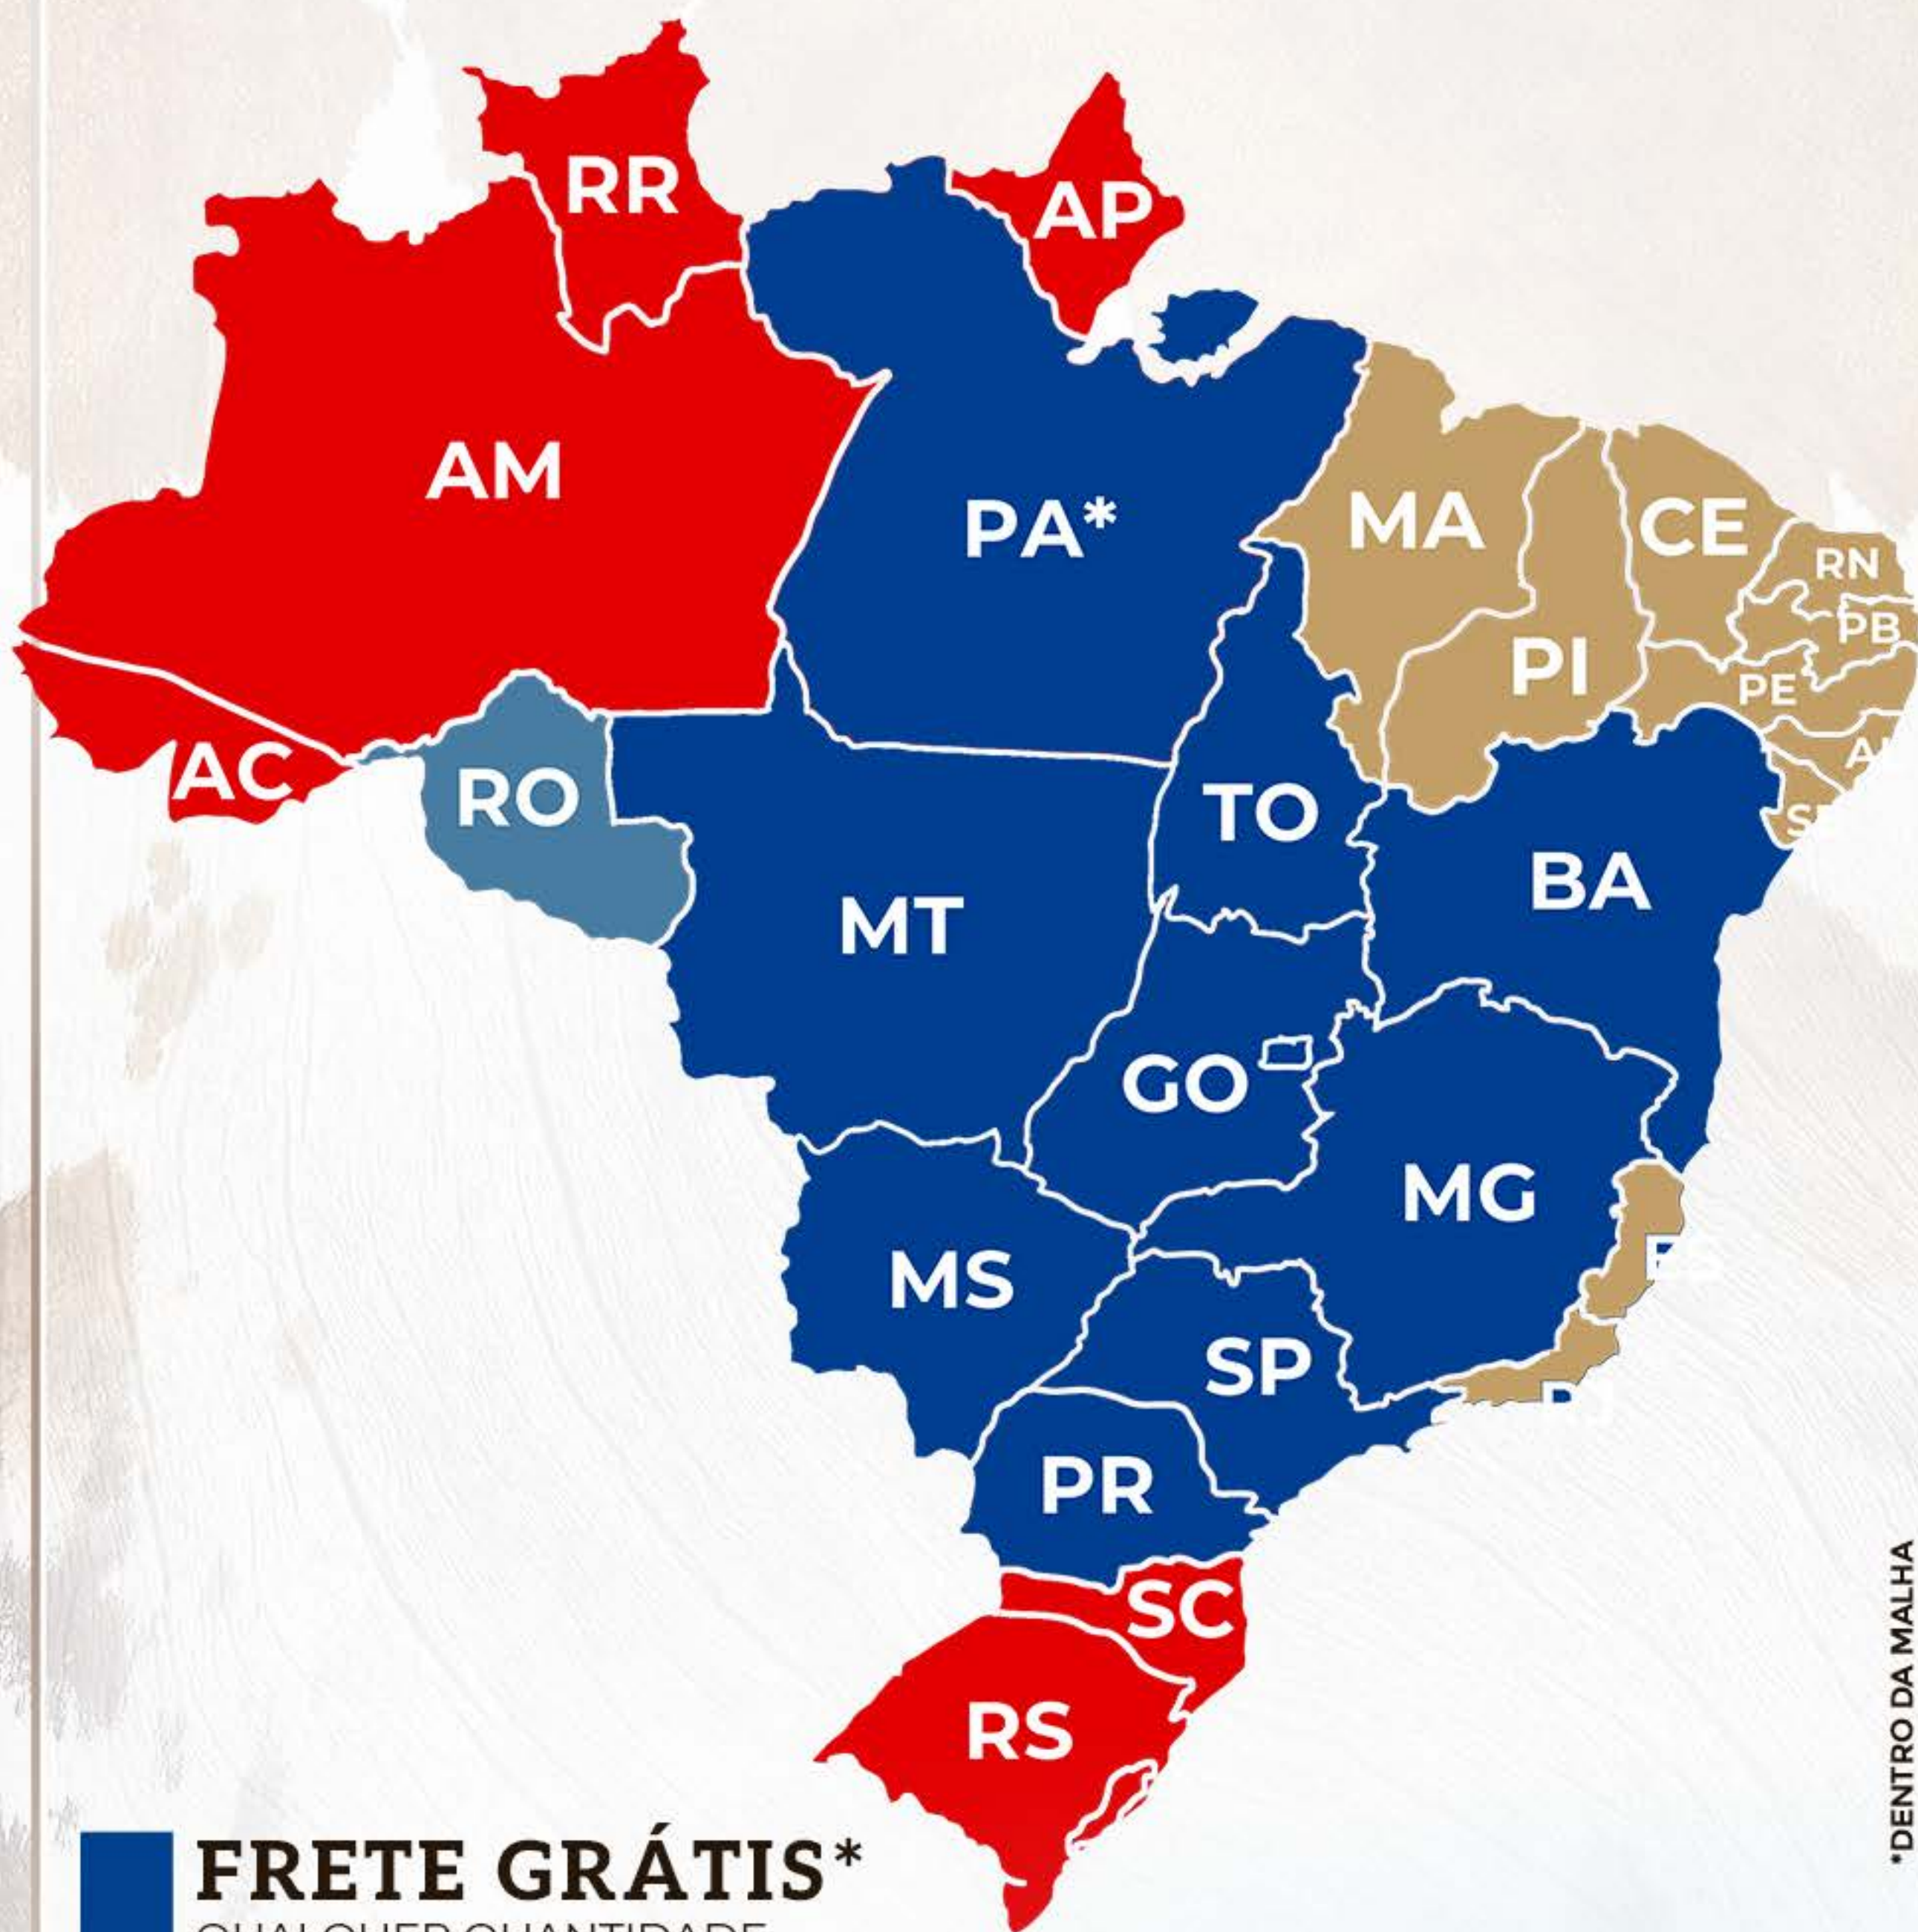

# CONDIÇÕES DE FRETE

\*DENTRO DA MALHA  
RODOVIÁRIA FEDERAL

**FRETE GRÁTIS\***  
QUALQUER QUANTIDADE

**FRETE GRÁTIS\***  
A PARTIR DE 2 LOTES

**FRETE GRÁTIS\***  
A PARTIR DE 2 LOTES  
PONTOS DE ENTREGA:  
VILHENA - RO  
JI PARANÁ - RO  
ARIQUEMES - RO  
PORTO VELHO - R