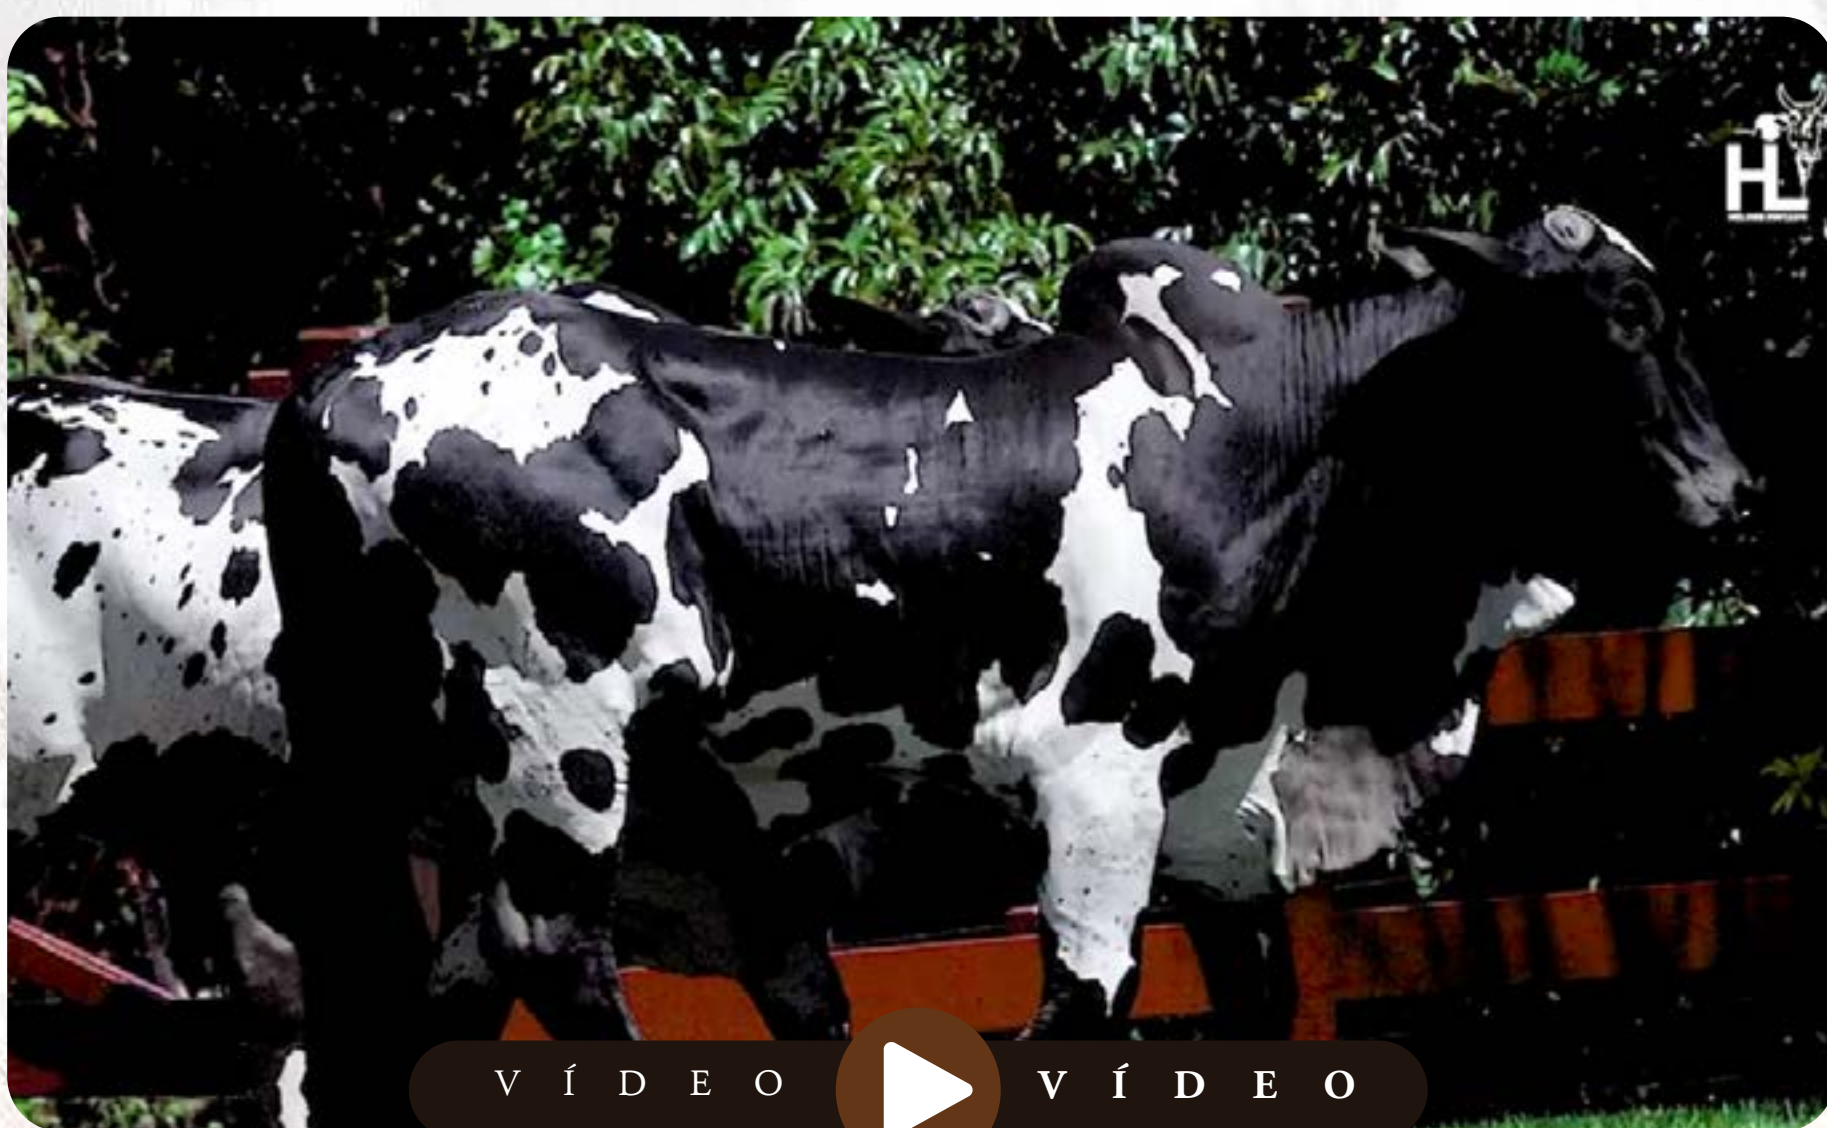

HL NELORE PINTADO ASTUTO FIV HL

RG: HL VJ 45 • NASC: 12-02-2024 (25 MESES)
SEXO: MACHO • PELAGEM: PINTADA DE PRETA • PESO: 470 KG • CE: 31 CM

LACADOR FIV L.CANCADO

PINTOR FIV L.CANCADO

BANNER FIV V3 X GRAVURA FIV AGJZ

LAJOTA FIV L.CANCADO

JALAPA L.CANCADO