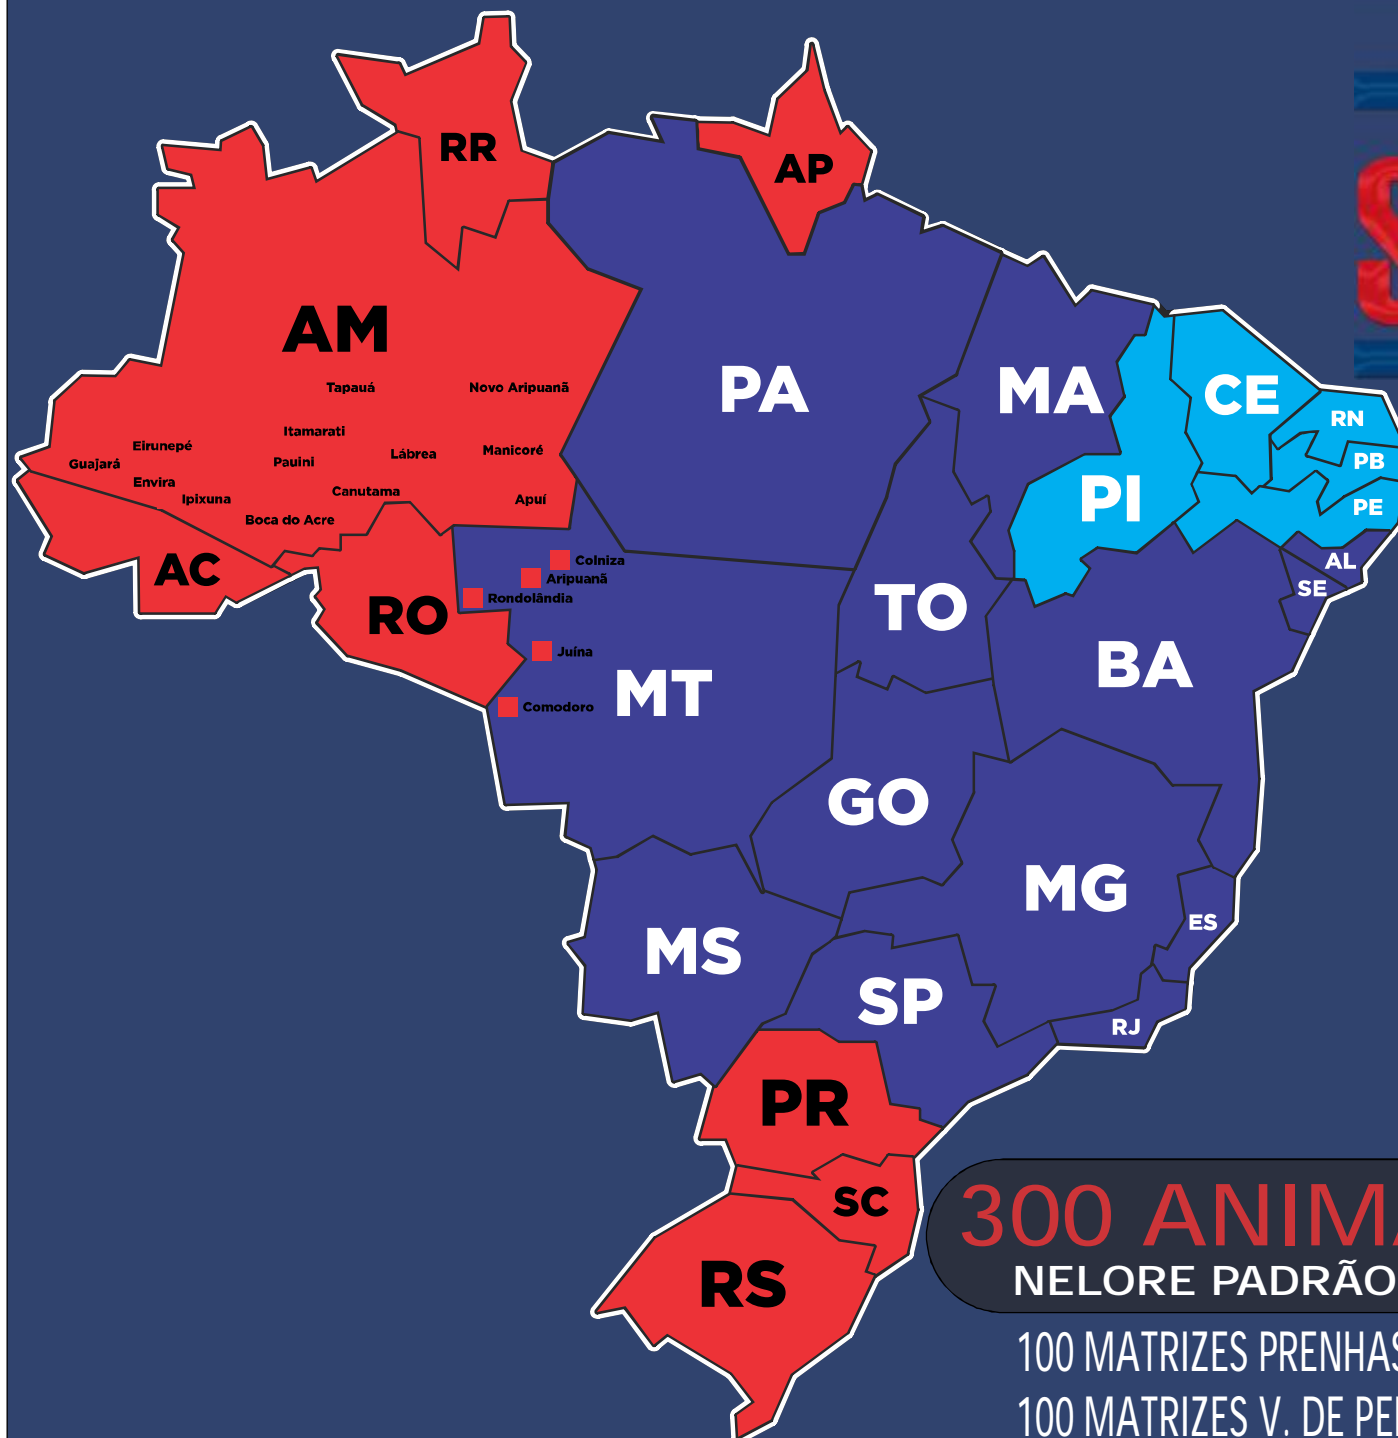

LEILÃO NELORE

Sertãozinho

26 DE JUNHO
DOMINGO • 14H

• HORÁRIO DE BRASÍLIA - DF •

MARCA REGISTRADA DESDE 1933

4ª ETAPA CICLO DA CRIAÇÃO

LEILÃO NELORE

Sertãozinho

MARCA REGISTRADA DESDE 1933

4º ETAPA CICLO DA CRIAÇÃO

CARGA FECHADA
(PI/RN/PB/PE/CE)

QUALQUER QUANTIDADE
(PA*/MA/TO/MT/GO/BA/
MG/ES/RJ/SP/MS/SE/AL)
PARÁ: ENTREGA ATÉ SANTARÉM
DENTRO DA MALHA VIÁRIA.

NÃO ENTREGA
(AM/AP/RR)
RESTRITO
(Áreas Livres de Aftosa sem Vacinação)