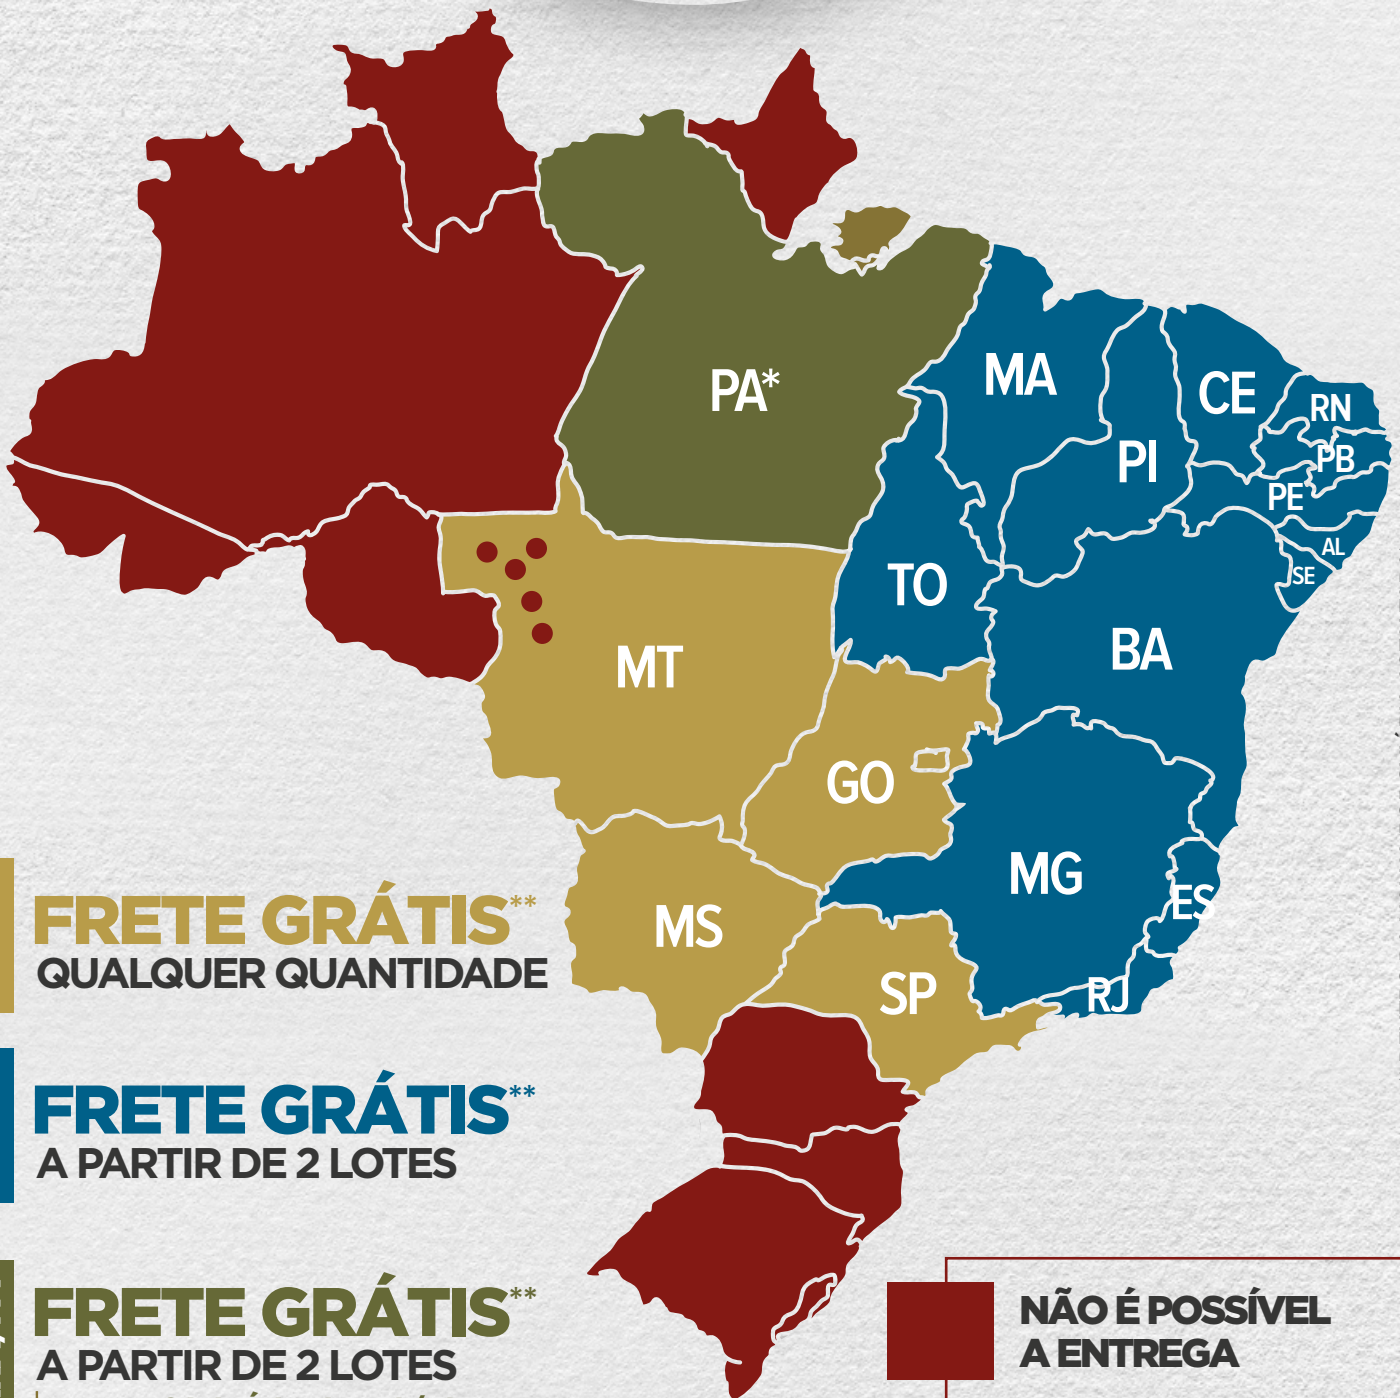

## CONDIÇÃO DE FRETE

(\* DENTRO DA MALHA RODOVIÁRIA ASFALTADA)

**FRETE GRÁTIS\*\***  
QUALQUER QUANTIDADE

**FRETE GRÁTIS\*\***  
A PARTIR DE 2 LOTES

**FRETE GRÁTIS\*\***  
A PARTIR DE 2 LOTES

\*\*ENTREGA ATÉ ALTAMIRA/PA  
(\* DENTRO DA MALHA RODOVIÁRIA ASFALTADA)