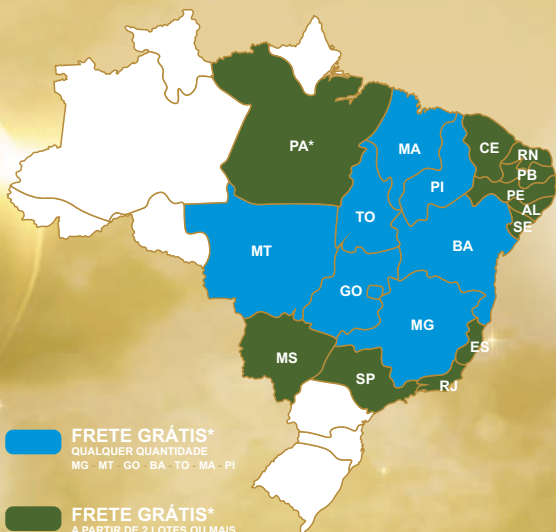

LEILÃO VIRTUAL

NELORE
MATO VERDE

CATÁLOGO

06E07 250
MARÇO | 20H30 FÊMEAS PO

CONDIÇÃO DE FRETE

FRETE GRÁTIS*
QUALQUER QUANTIDADE
MG MT GO BA TO MA PI

FRETE GRÁTIS*
A PARTIR DE 2 LOTES OU MAIS

NÃO É POSSÍVEL
A ENTREGA DE ANIMAIS