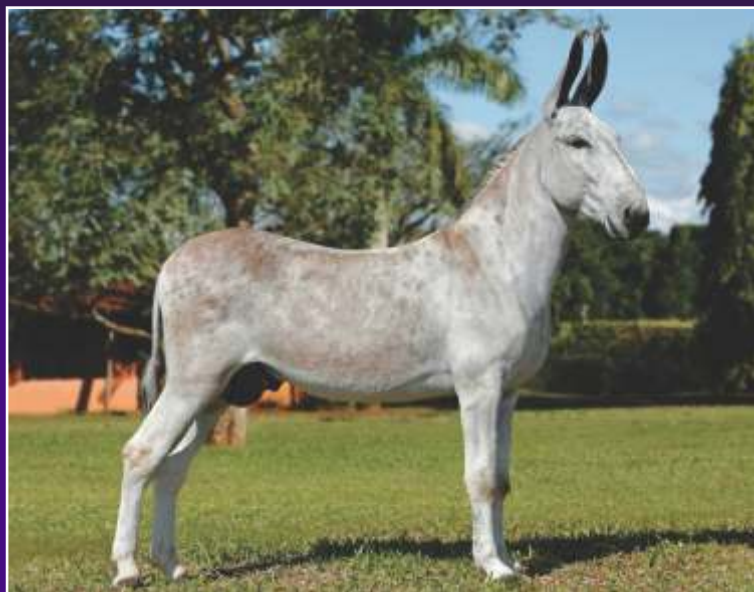

MANGALARGA
MARCHADOR

CONSTELAÇÃO DA UNIFIL

Idade: 2 anos e 8 meses

Pai: Jumento Pêga

Mãe: Mangalarga Marchador

VÍDEO

Ney
Braga

LOTE 13

JUMENTO PÊGA

MANGALARGA
MARCHADOR

PARIS DA UNIFIL

Nasc: 21/09/2019

Pai: Maab Napoleon

Mãe: Paraguaia da Unifil (MP)

Pai: MAAB NAPOLEON

Ney
Braga