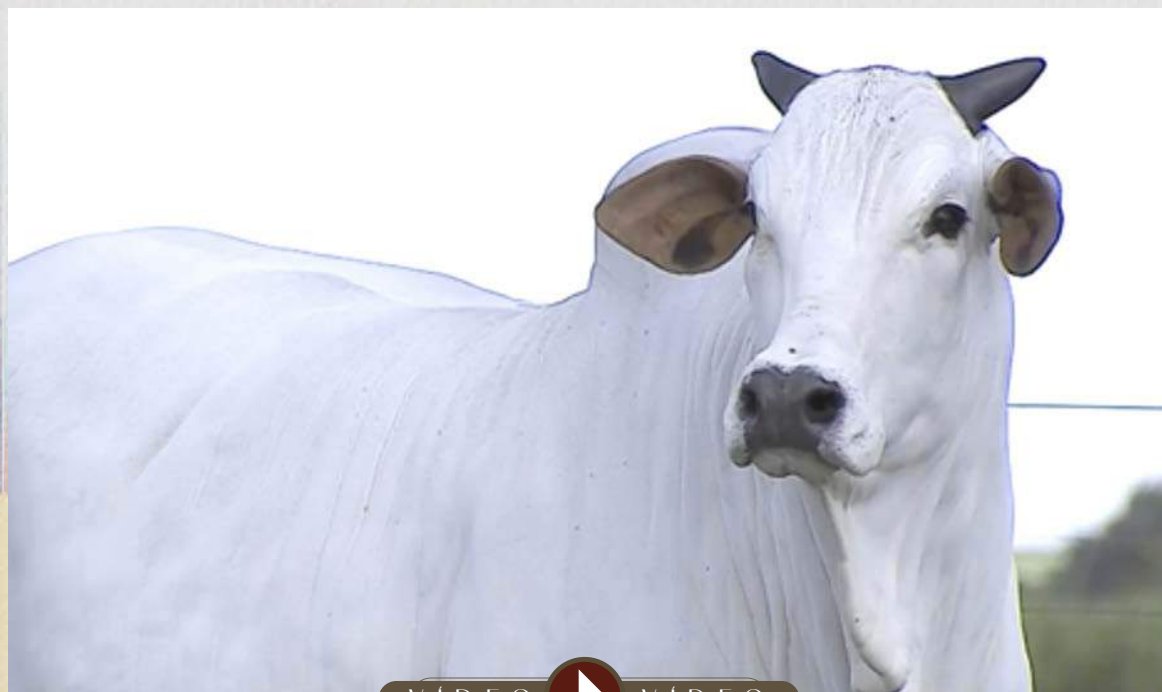

Nelore VP

KÊNIA PARANÃ

RG: PAR A 3189 • NASC.: 26/01/2020 • FÊMEA

BIG DO BJ

LOGAN DA DI GENIO

GAVINA DA DI GENIO

8368 DA DI GENIO

GUAXUPE DA DI GENIO

LAVENITA DA DI GENIO

VALA II FIV AGRO JB

LUDY DE GARÇA

BITELO DA SS

TAREFA DA SS

ESPN OBEDIÊNCIA

1646 DA MN

AUDÁCIA II DA LGAL

ITÁLIA IV TE J.GALERA

Peso: 750 Kg

Prenhe do JABRIEL FIV DE NAVIRAÍ. Previsão de parto: julho/2023

VIDEO

VIDEO