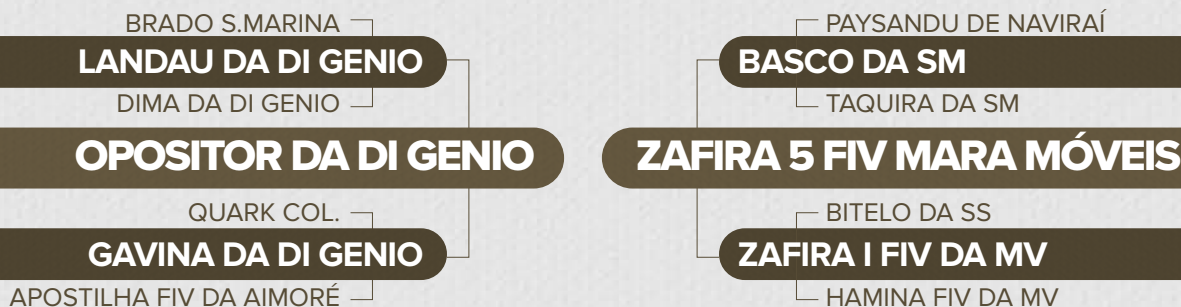

VIDEO

VIDEO

CRIPTON: Nelore Volpe / Nelore VP
CASTOR • CICLONE: Nelore Volpe

CRIPTON FIV VOLPE

RG: VLPE 54 • NASC.: 20/04/2022 • MACHO

Peso: 482 Kg

CASTOR FIV VOLPE

RG: VLPE 55 • NASC.: 09/06/2022 • MACHO