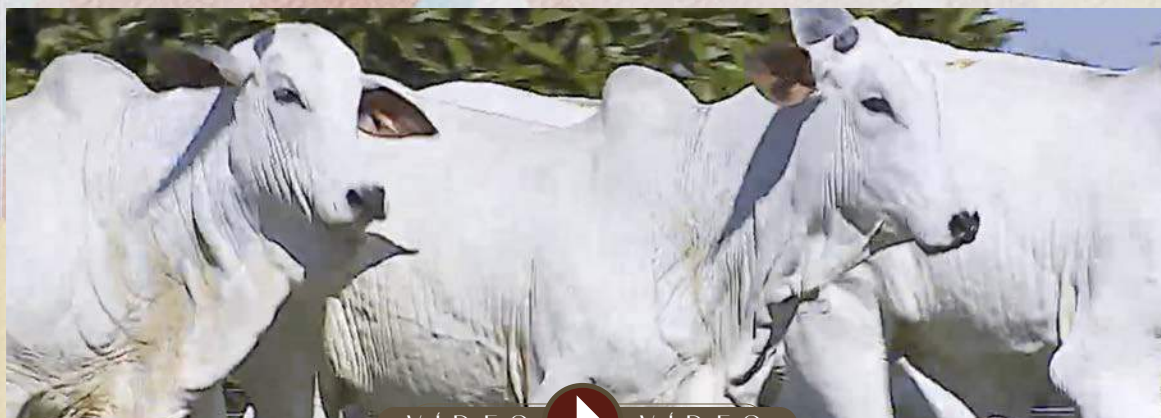

BALA • BAILA • BAHULI: Nelore Gibertoni - Dorival Gibertoni
BRESCIA: Nelore Gibertoni - Dorival Gibertoni / Bruno Abreu Leão - Nelore Brun / Pecuária São Jorge

BALA FIV GIBER

RG: GIBE 1906 • NASC.: 26/02/2022 • FÊMEA

BRADO S.MARINA
LANDAU DA DI GENIO
DIMA DA DI GENIO

KAYAK TE MAFRA
FIRENZE FIV NERY
FAIZABAD 2 FIV RATI

iABCZ: 8,44 • DECA: 2
Peso: 341 Kg

BAILA FIV GIBER

RG: GIBE 1894 • NASC.: 27/01/2022 • FÊMEA

RAMBO DA MN
RIMA FIV GLADIADOR
PARLA FIV AJJ

GANDHI PO DA NI
EGÍPCIA FIV GIBER
FLAGRA TE SJ COCAL

iABCZ: 7,18 • DECA: 3
Peso: 367 Kg

Inseminada do DODGE RAM DA RS

BAHULI FIV GIBER

RG: GIBE 1896 • NASC.: 27/01/2022 • FÊMEA

RAMBO DA MN
RIMA FIV GLADIADOR
PARLA FIV AJJ

KAYAK TE MAFRA
SAINT TROPEZ FIV GIBER
GRANADA FIV GUARÁ

iABCZ: 6,27 • DECA: 3
Peso: 379 Kg

BRESCIA GIBER

RG: GIBE 1916 • NASC.: 08/03/2022 • FÊMEA

PROVADOR IZ
LOKHAN TE DE NAVIRÁI
TRUCADA DA SM

LANDAU DA DI GENIO
BELAROSA FIV BRUN
NALI IDM

iABCZ: 14,36 • DECA: 1
Peso: 352 Kg