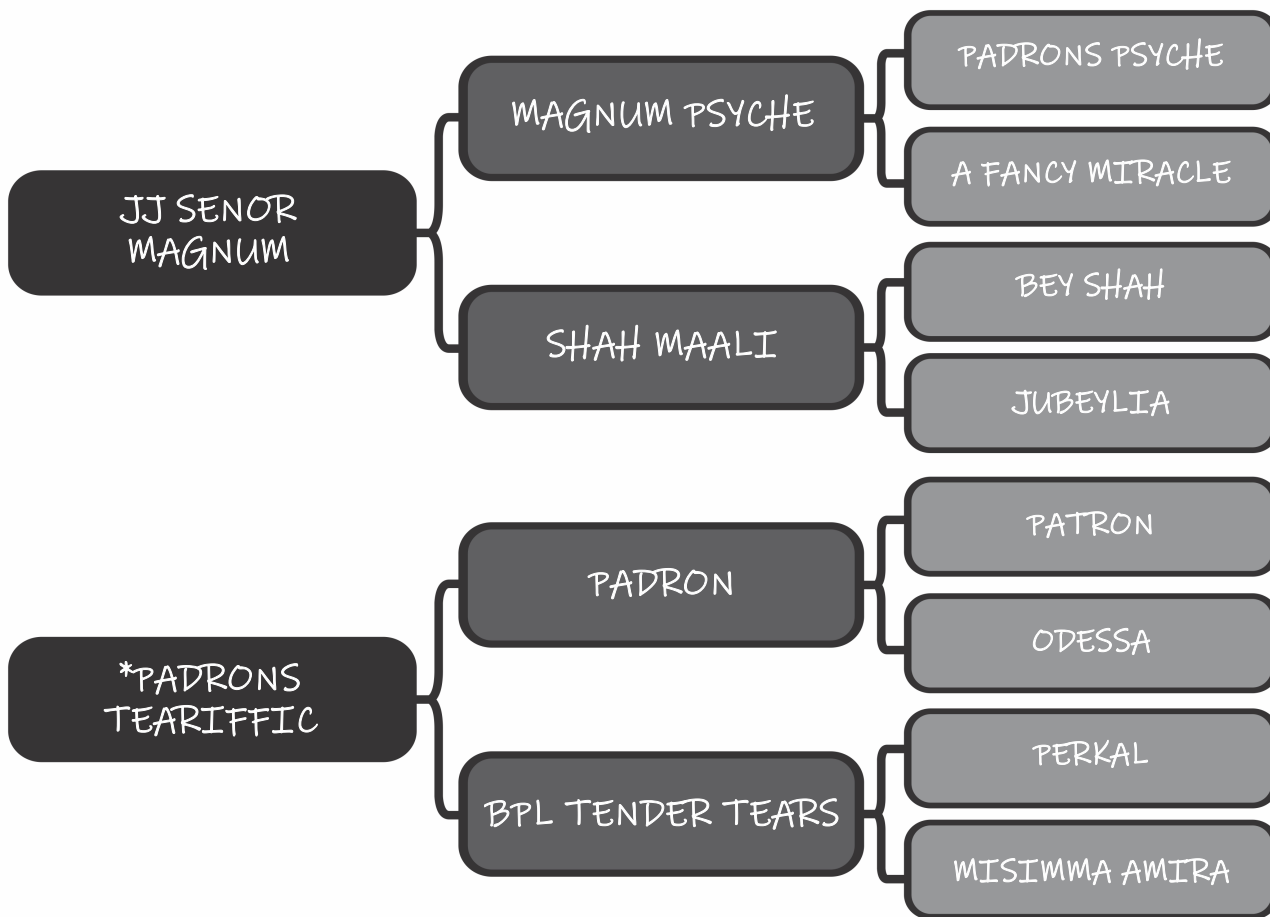

# TALENT TUR HVP

LOTE

31

Sexo: Macho - Nasc.: 17/10/2020 - Reg.: 53627

Pelagem: CASTANHA  
Altura: 1.50

COMPRADOR: \_\_\_\_\_

R\$: \_\_\_\_\_

Haras Vila dos Pinheiros

TASMIIM HVP

LOTE

32

Sexo: Fêmea - Nasc.: 24/11/2006 - Reg.: 43385

Pelagem: ALAZÃ

Altura: 1.52

COMPRADOR: \_\_\_\_\_

R\$: \_\_\_\_\_