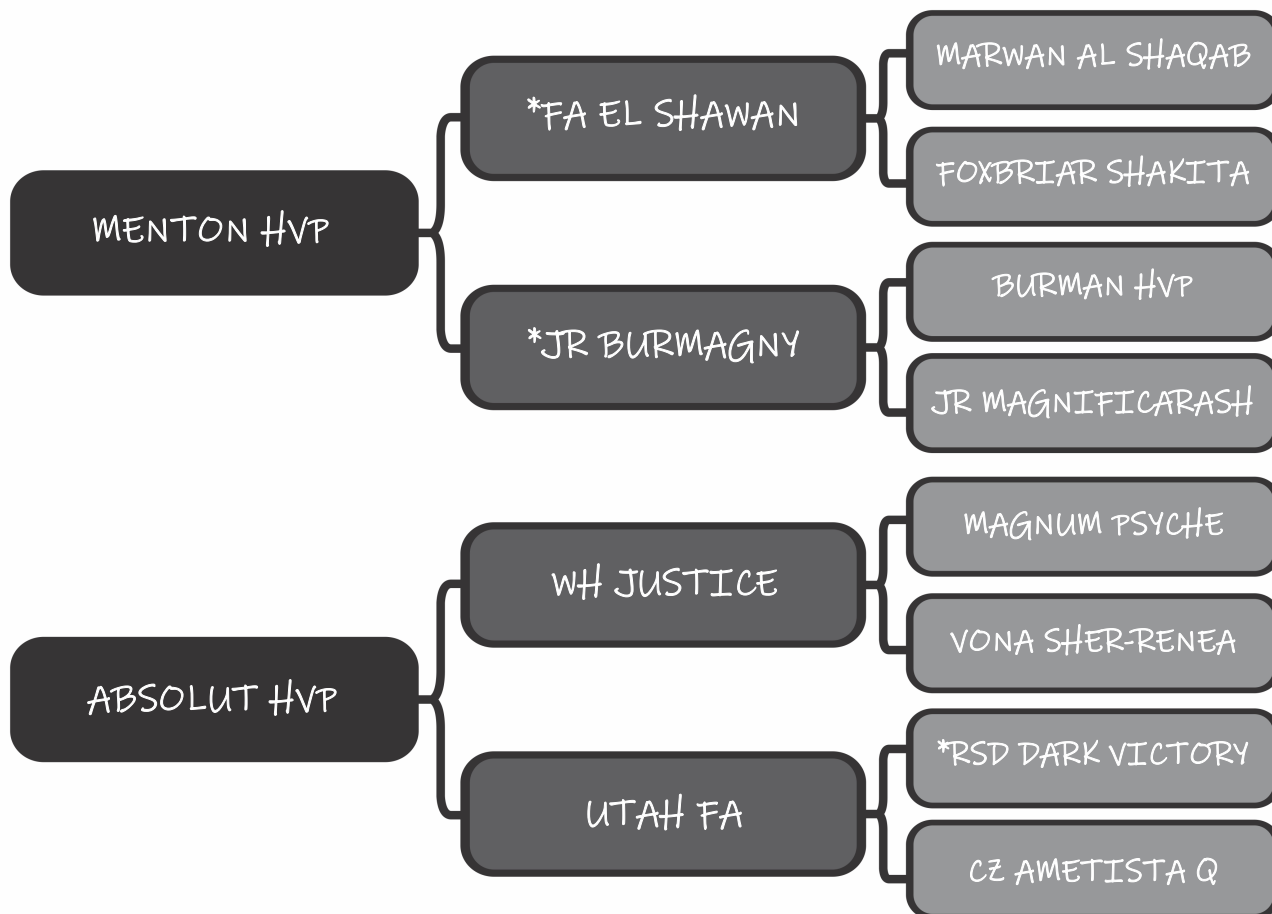

Haras Vila dos Pinheiros

EVELINE HVP

LOTE

10

Sexo: Fêmea - Nasc.: 11/11/2018 - Reg.: 52322

Pelagem: CASTANHA

Altura: 1.53

COMPRADOR: \_\_\_\_\_ R\$: \_\_\_\_\_