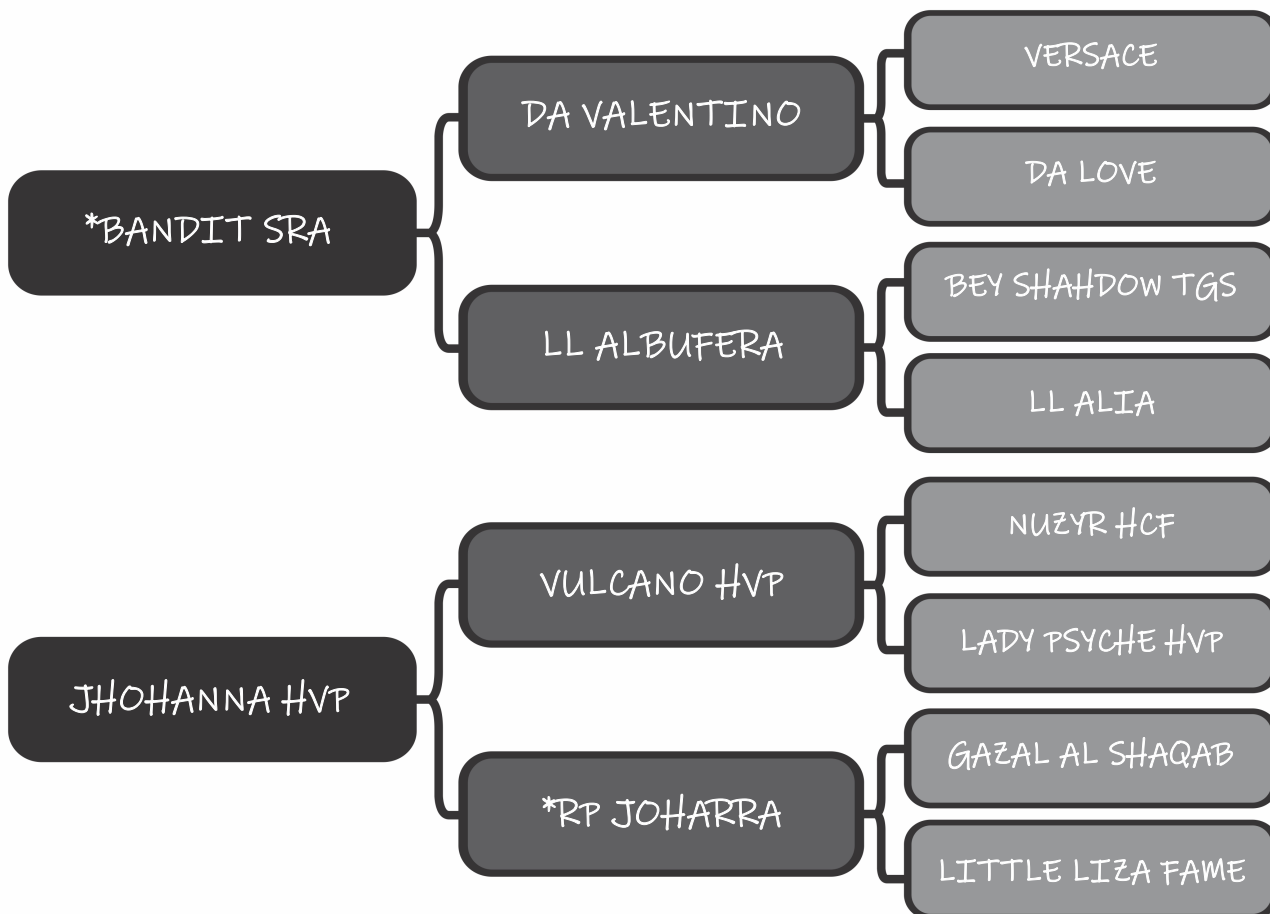

# VICTORINE HVP

LOTE

# 38

Sexo: Fêmea - Nasc.: 16/11/2017 - Reg.: 51551

Pelagem: CASTANHA

Altura: 1.53

COMPRADOR: \_\_\_\_\_

R\$: \_\_\_\_\_

Haras Vila dos Pinheiros

# WANETTAH HVP

LOTE

39

Sexo: Fêmea - Nasc.: 28/09/2019 - Reg.: 52766

Pelagem: ALAZÃ

Altura: 1.55

COMPRADOR: \_\_\_\_\_ R\$: \_\_\_\_\_

Haras Vila dos Pinheiros

YOHANN HVP

LOTE

40

Sexo: Macho - Nasc.: 28/10/2020 - Reg.: 53623

Pelagem: TORDILHA

Altura: 1.51

COMPRADOR: \_\_\_\_\_

R\$: \_\_\_\_\_