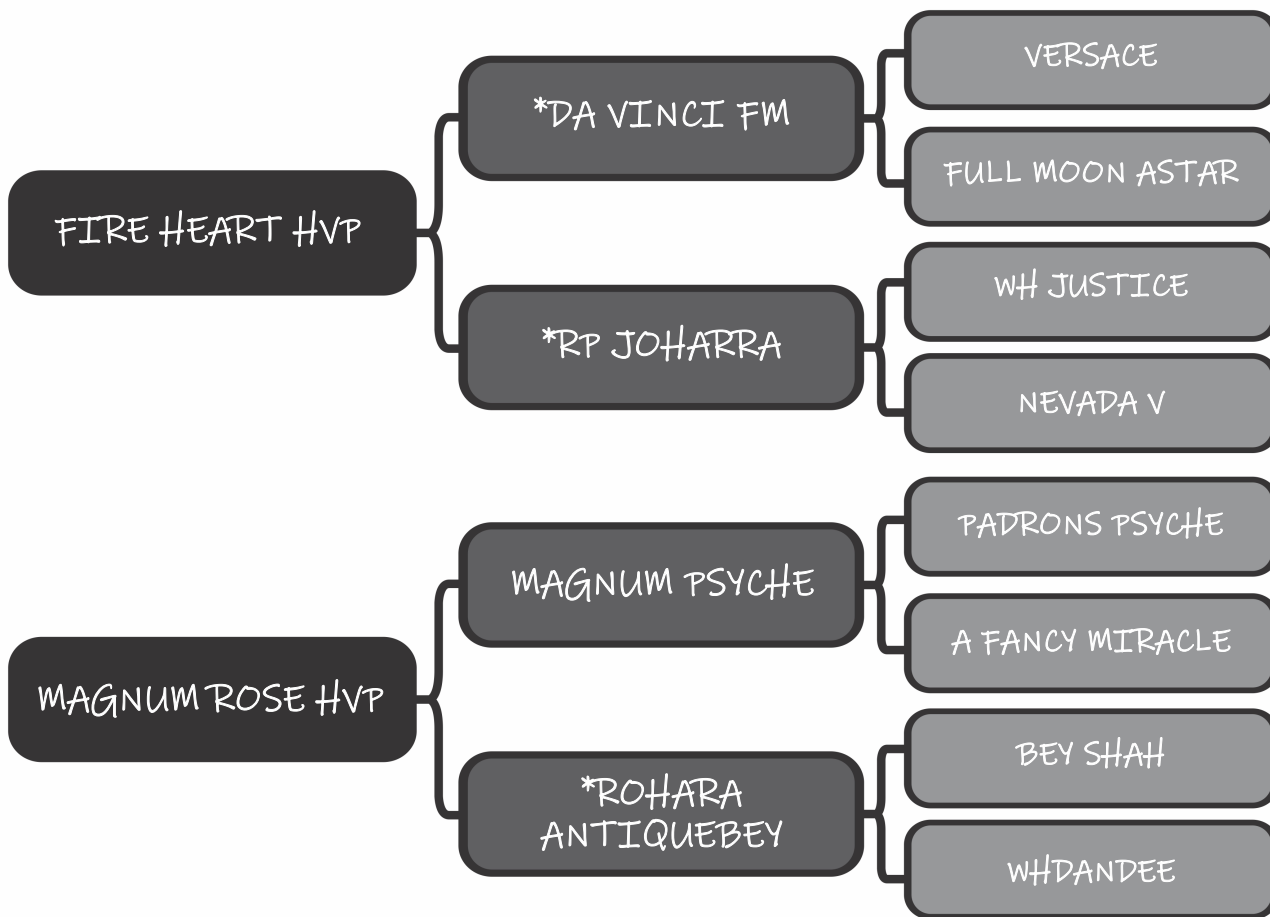

# VICTORINE HVP

LOTE

# 38

Sexo: Fêmea - Nasc.: 16/11/2017 - Reg.: 51551

Pelagem: CASTANHA

Altura: 1.53

COMPRADOR: \_\_\_\_\_

R\$: \_\_\_\_\_

Haras Vila dos Pinheiros

# WANETTAH HVP

LOTE

39

Sexo: Fêmea - Nasc.: 28/09/2019 - Reg.: 52766

Pelagem: ALAZÃ

Altura: 1.55

COMPRADOR: \_\_\_\_\_ R\$: \_\_\_\_\_

Haras Vila dos Pinheiros