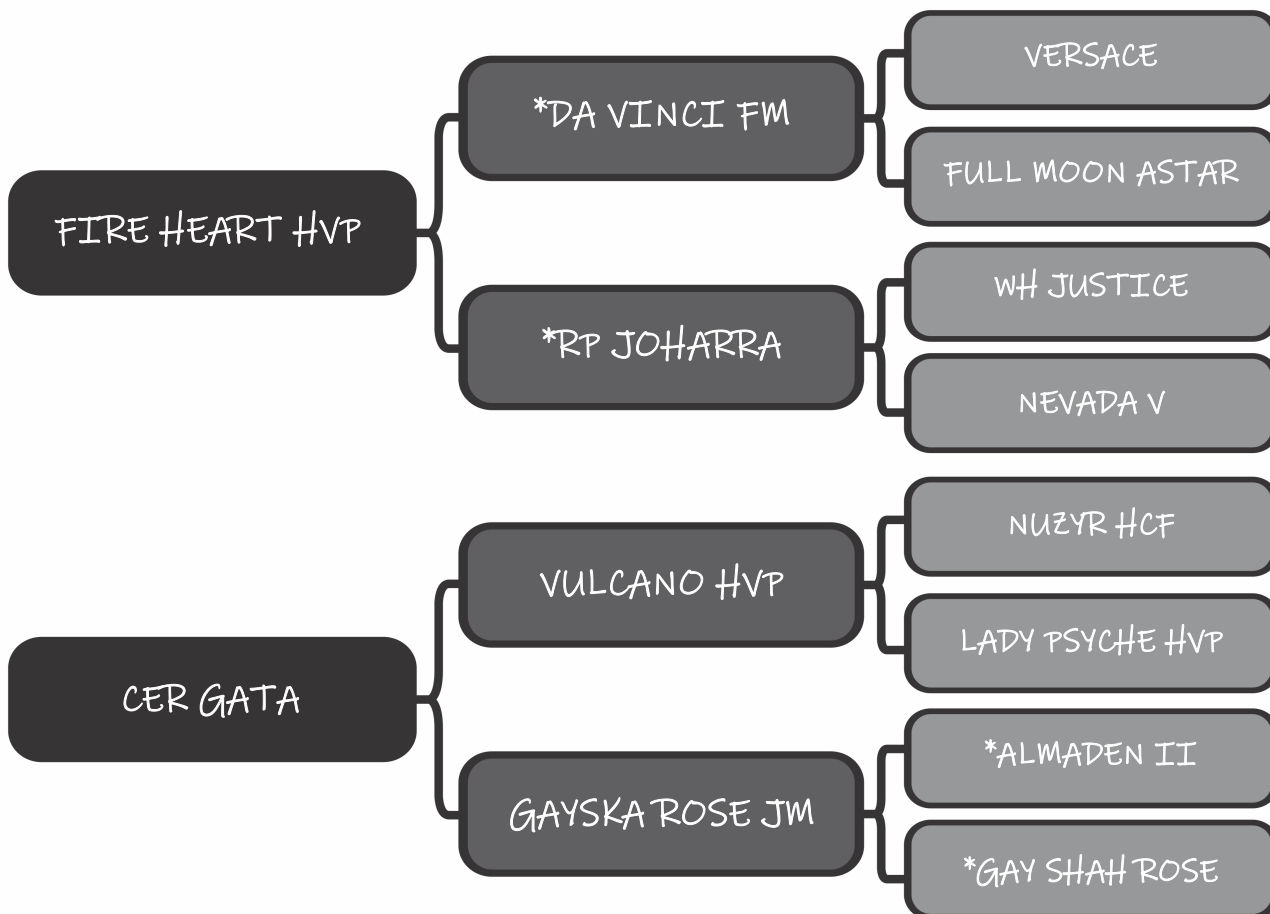

Haras Vila dos Pinheiros

GATHYFA HVP

LOTE

13

Sexo: Fêmea - Nasc.: 30/08/2019 - Reg.: 52781

Pelagem: CASTANHA
Altura: 1.50