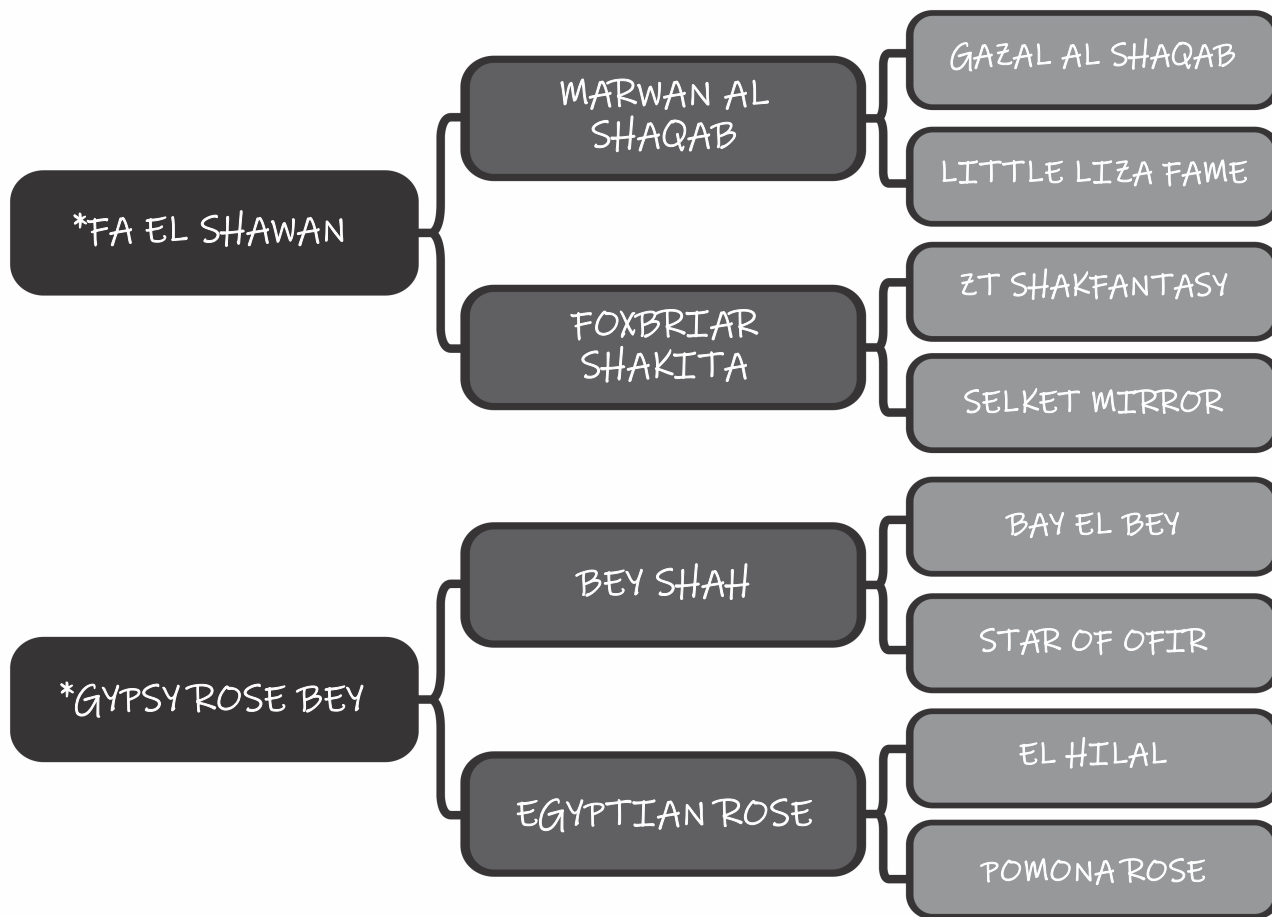

Haras Vila dos Pinheiros

GYPSY HVP

LOTE

16

Sexo: Fêmea - Nasc.: 05/10/2011 - Reg.: 50716

Pelagem: CASTANHA

Altura: 1.55