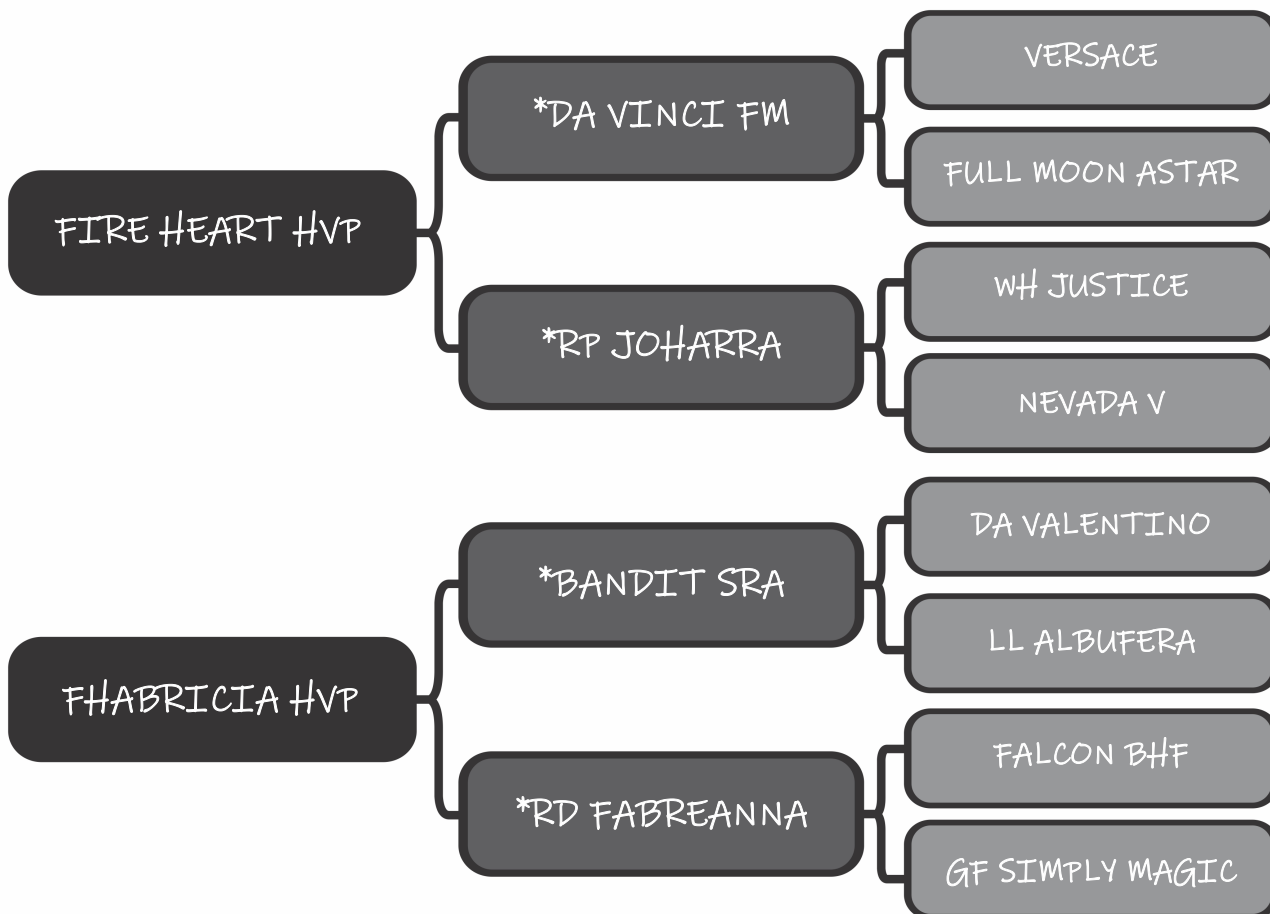

Haras Vila dos Pinheiros

SPOT FIRE HVP

LOTE

30

Sexo: Macho - Nasc.: 01/10/2020 - Reg.: 53634

Pelagem: CASTANHA
Altura: 1.56