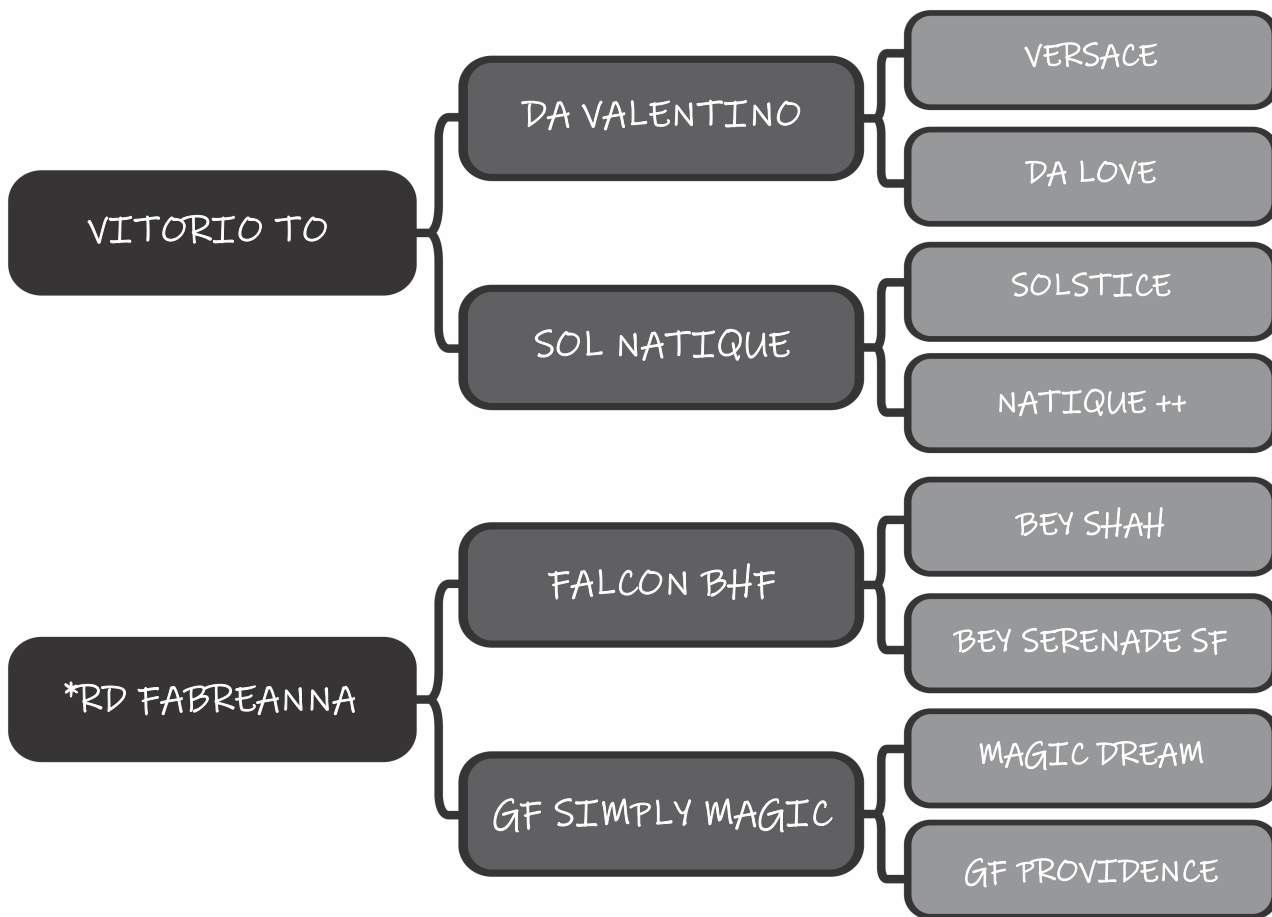

Haras Vila dos Pinheiros

VICTORINE HVP

LOTE

38

Sexo: Fêmea - Nasc.: 16/11/2017 - Reg.: 51551

Pelagem: CASTANHA

Altura: 1.53