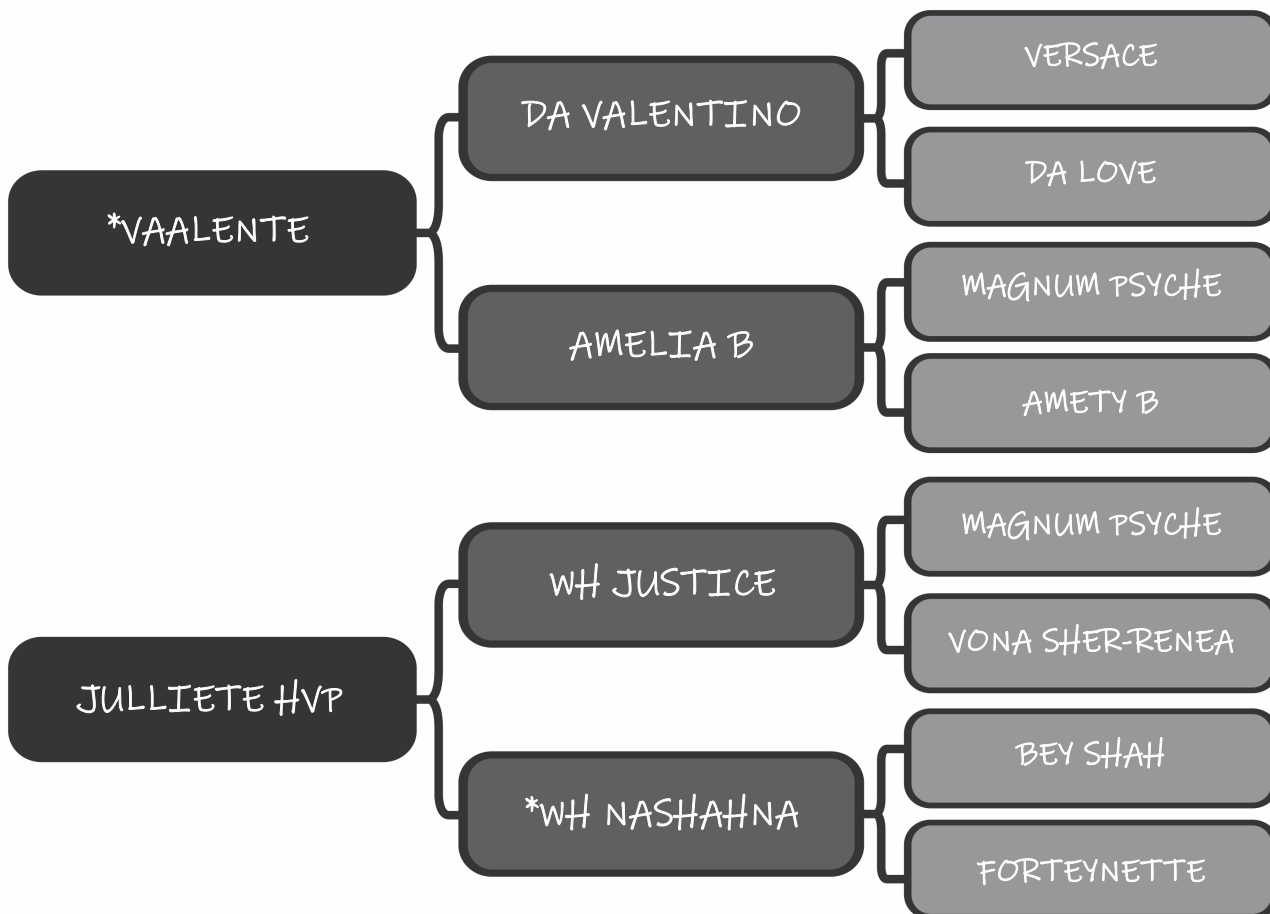

Haras Vila dos Pinheiros

VAA LIETTE HVP

LOTE

36

Sexo: Fêmea - Nasc.: 05/11/2021 - Reg.: 54346

Pelagem: ALAZÃ

Altura: 1.45