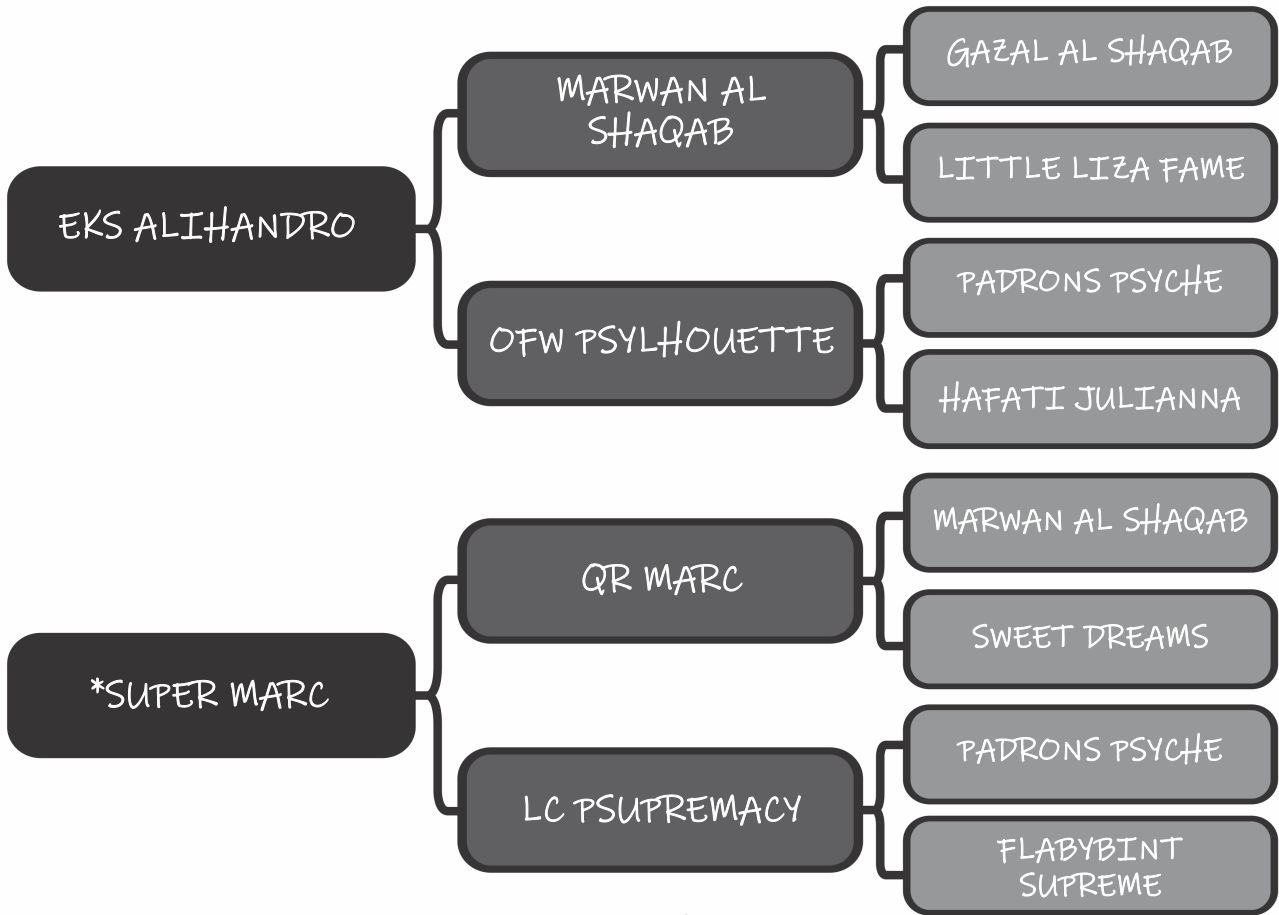

Haras Vila dos Pinheiros

SHAHLANDRAH HVP

LOTE

27

Sexo: Fêmea - Nasc.: 29/04/2020 - Reg.: 53099

Pelagem: CASTANHA

Altura: 1.53