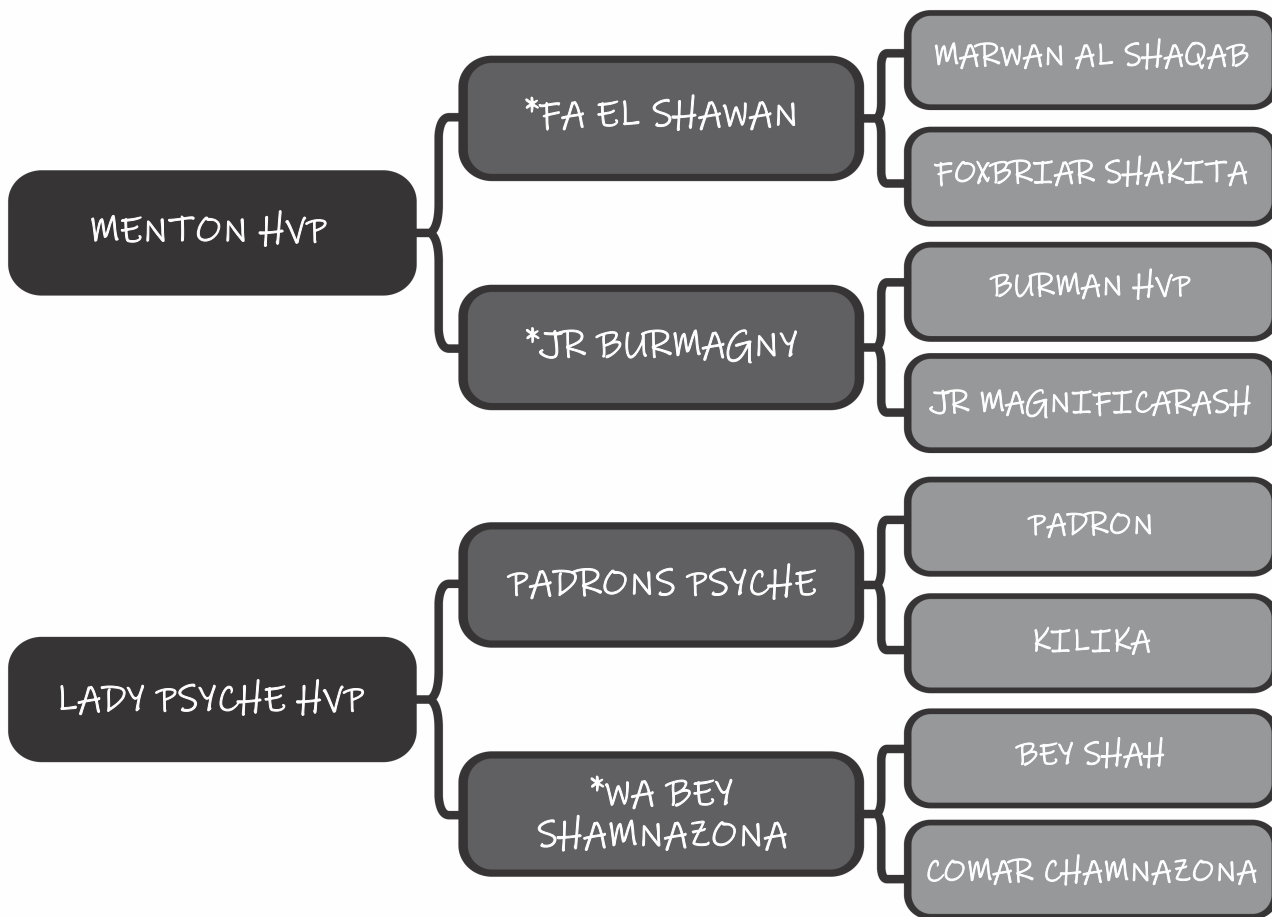

Haras Vila dos Pinheiros

MARTINA HVP

LOTE

22

Sexo: Fêmea - Nasc.: 15/01/2018 - Reg.: 51728

Pelagem: CASTANHA

Altura: 1.59