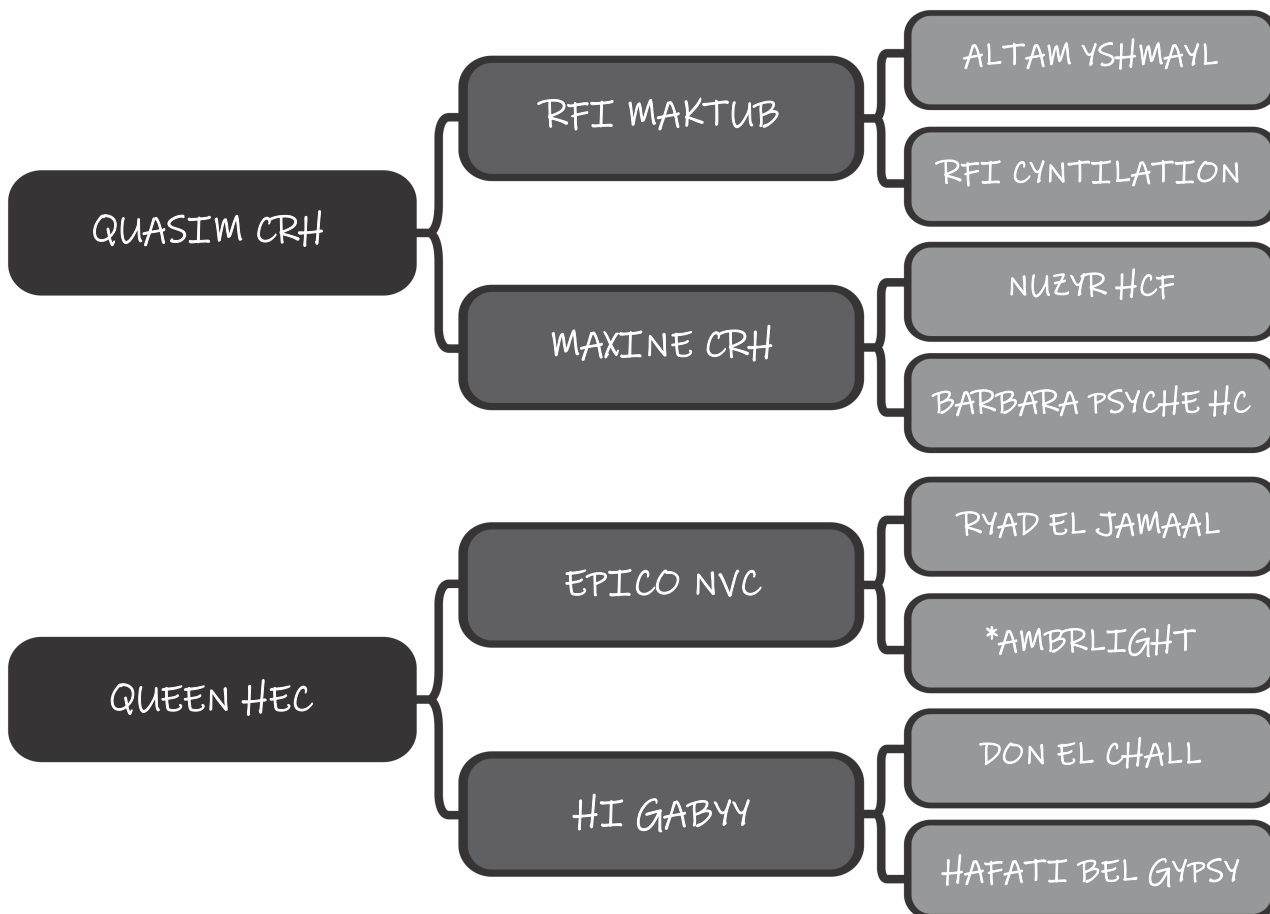

Haras Vila dos Pinheiros

FELKIN HVP

LOTE

12

Sexo: Macho - Nasc.: 04/02/2021 - Reg.: 53966

Pelagem: TORDILHA

Altura: 1.47