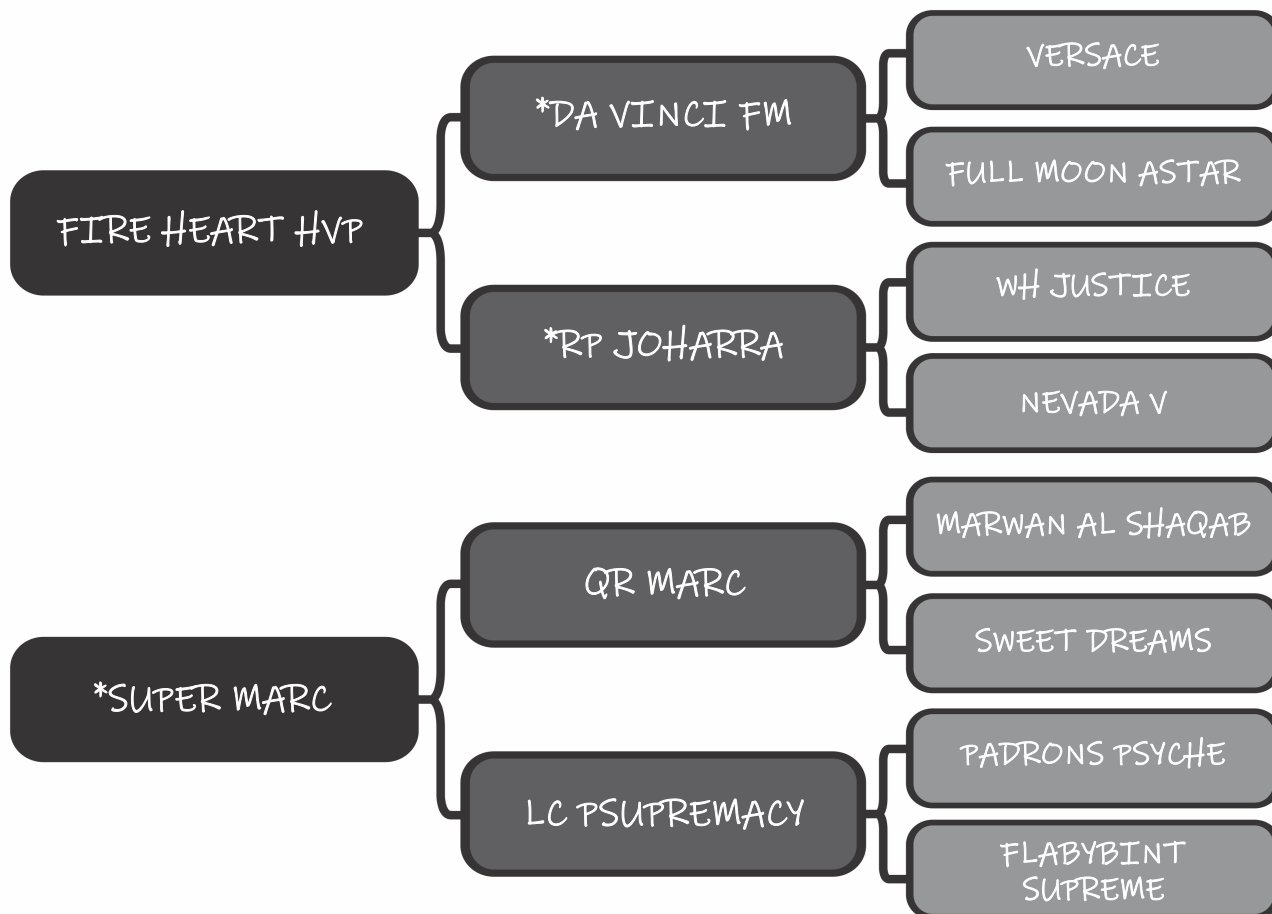

# SHAHLANDRAH HVP

LOTE

27

Sexo: Fêmea - Nasc.: 29/04/2020 - Reg.: 53099

Pelagem: CASTANHA

Altura: 1.53

COMPRADOR: \_\_\_\_\_ R\$: \_\_\_\_\_

Haras Vila dos Pinheiros

SHAMYLAH HVP

LOTE

28

Sexo: Fêmea - Nasc.: 23/03/2020 - Reg.: 53098

Pelagem: CASTANHA

Altura: 1.59

COMPRADOR: \_\_\_\_\_ R\$: \_\_\_\_\_

Haras Vila dos Pinheiros