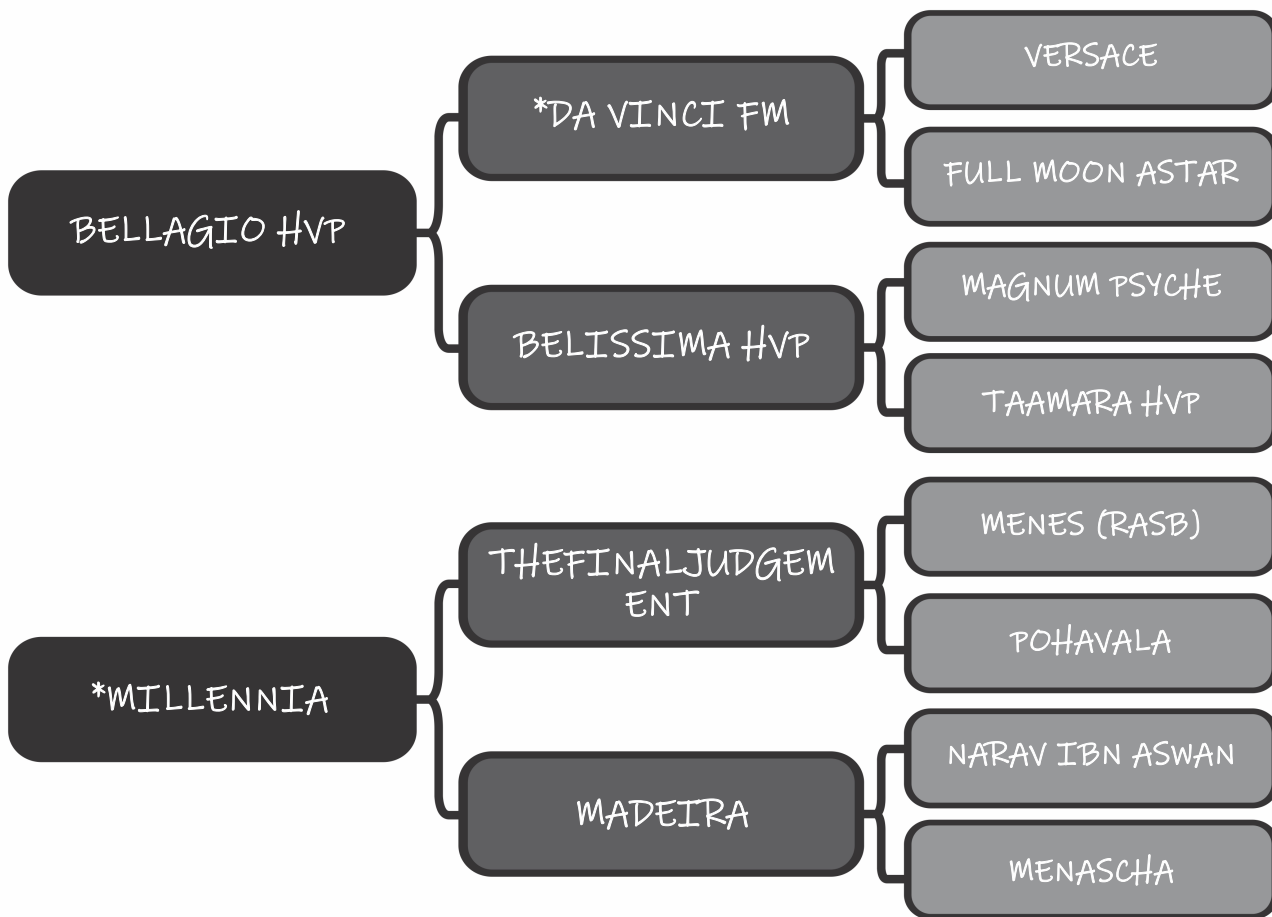

Haras Vila dos Pinheiros

MASZRAH HVP

LOTE

23

Sexo: Fêmea - Nasc.: 09/11/2020 - Reg.: 53653

Pelagem: ALAZÃ

Altura: 1.56