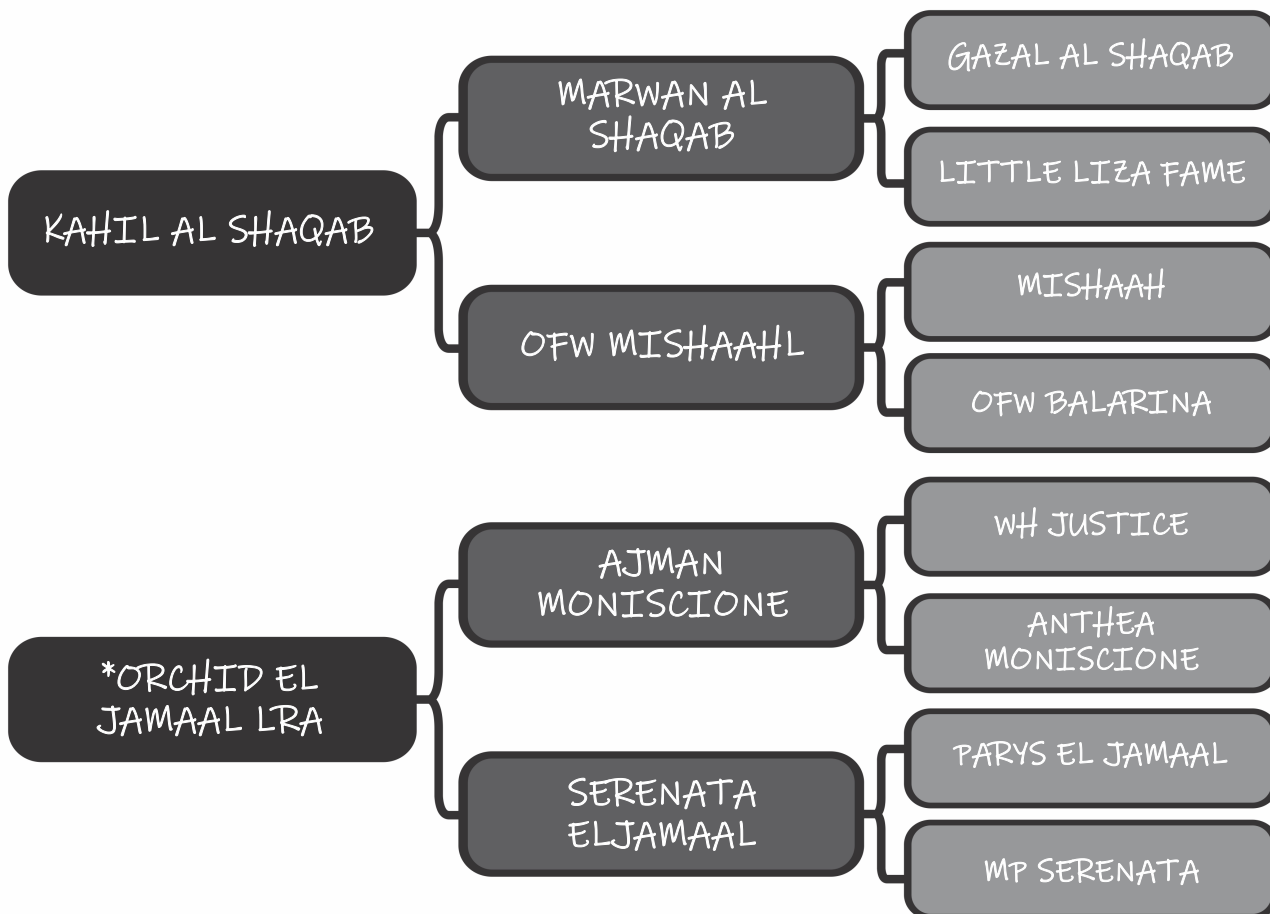

COMPRADOR: \_\_\_\_\_ R\$: \_\_\_\_\_

Haras Vila dos Pinheiros

BHARYSSA HVP

LOTE

07

Sexo: Fêmea - Nasc.: 24/03/2021 - Reg.: 53969

Pelagem: CASTANHA

Altura: 1.52