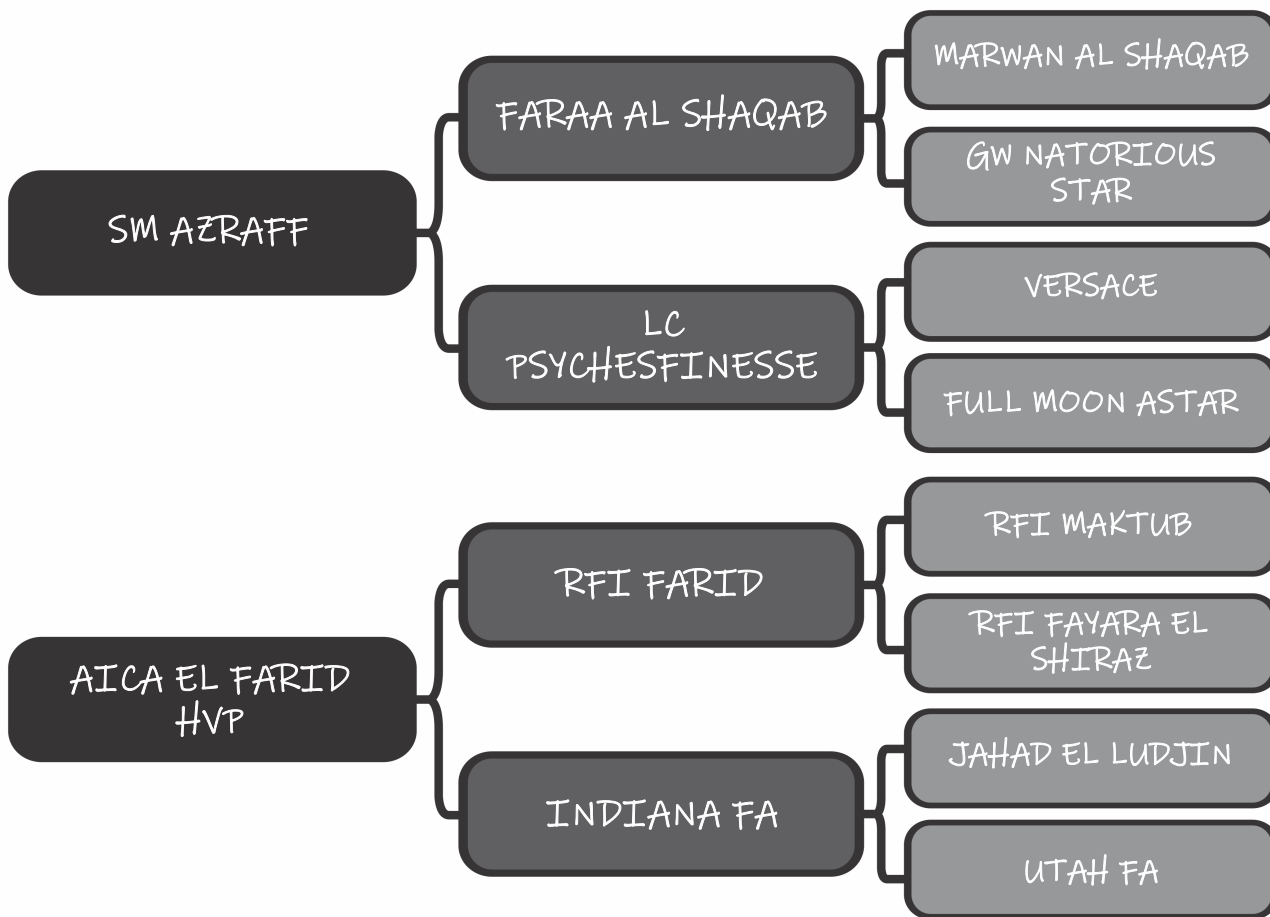

Haras Vila dos Pinheiros

BAILY HVP

LOTE

05

Sexo: Macho - Nasc.: 08/10/2020 - Reg.: 53635

Pelagem: ALAZÃ

Altura: 1.53