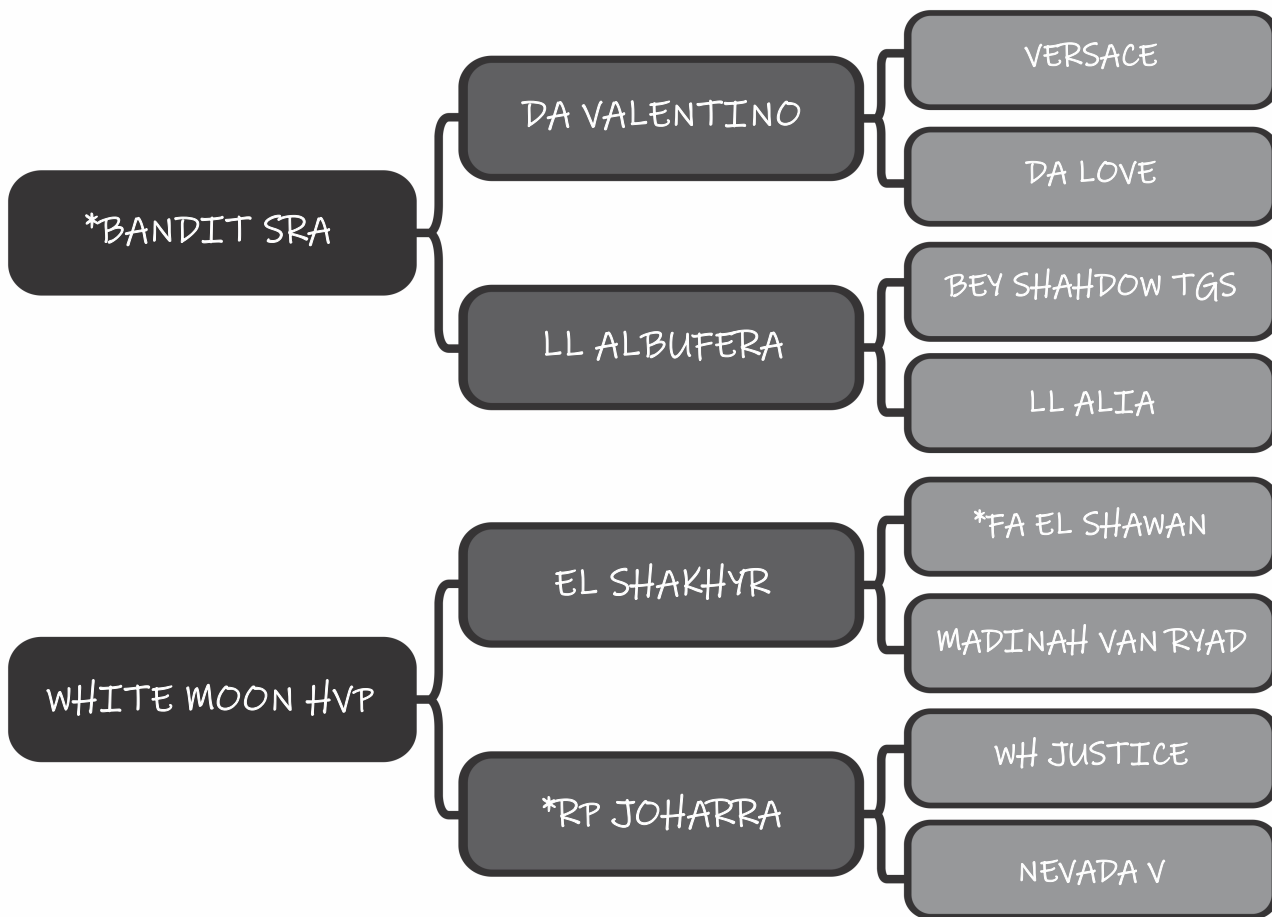

Haras Vila dos Pinheiros

TENTATION HVP

LOTE

33

Sexo: Fêmea - Nasc.: 17/10/2020 - Reg.: 53624

Pelagem: TORDILHA

Altura: 1.50