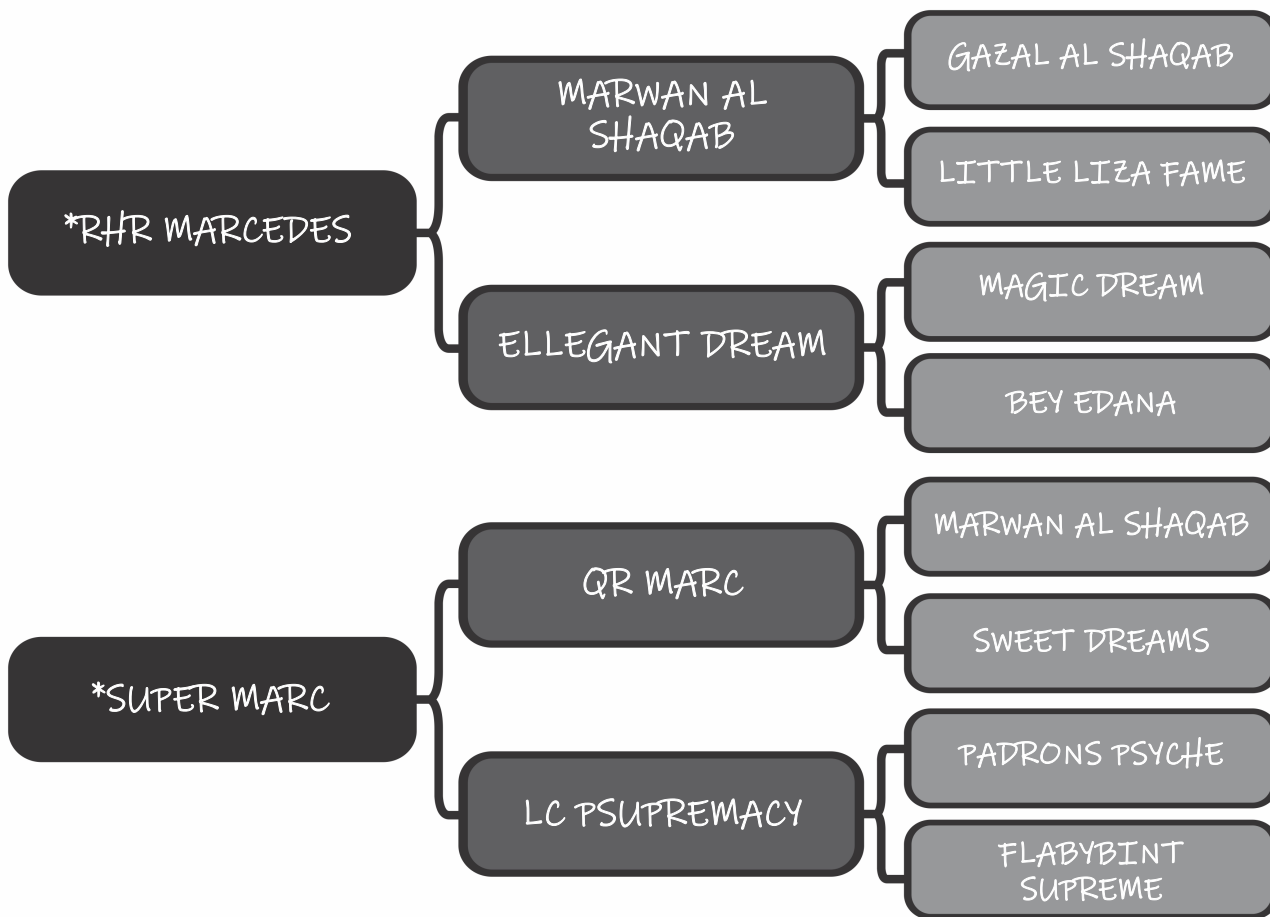

Haras Vila dos Pinheiros

SIMONA HVP

LOTE

29

Sexo: Fêmea - Nasc.: 23/01/2017 - Reg.: 50987

Pelagem: ALAZÃ

Altura: 1.55