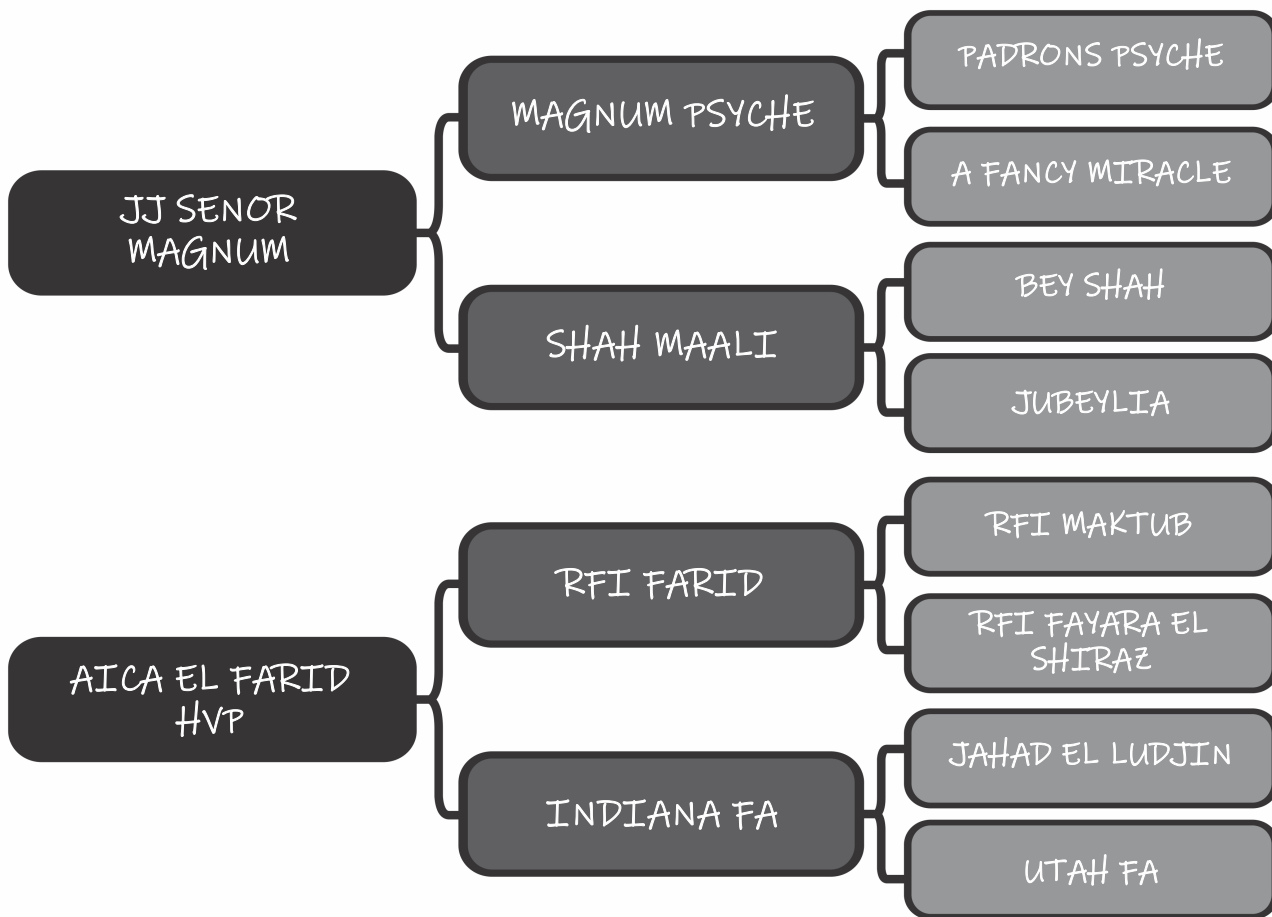

Haras Vila dos Pinheiros

DONATIENNE HVP

LOTE

09

Sexo: Fêmea - Nasc.: 11/11/2018 - Reg.: 52331

Pelagem: TORDILHA

Altura: 1.51