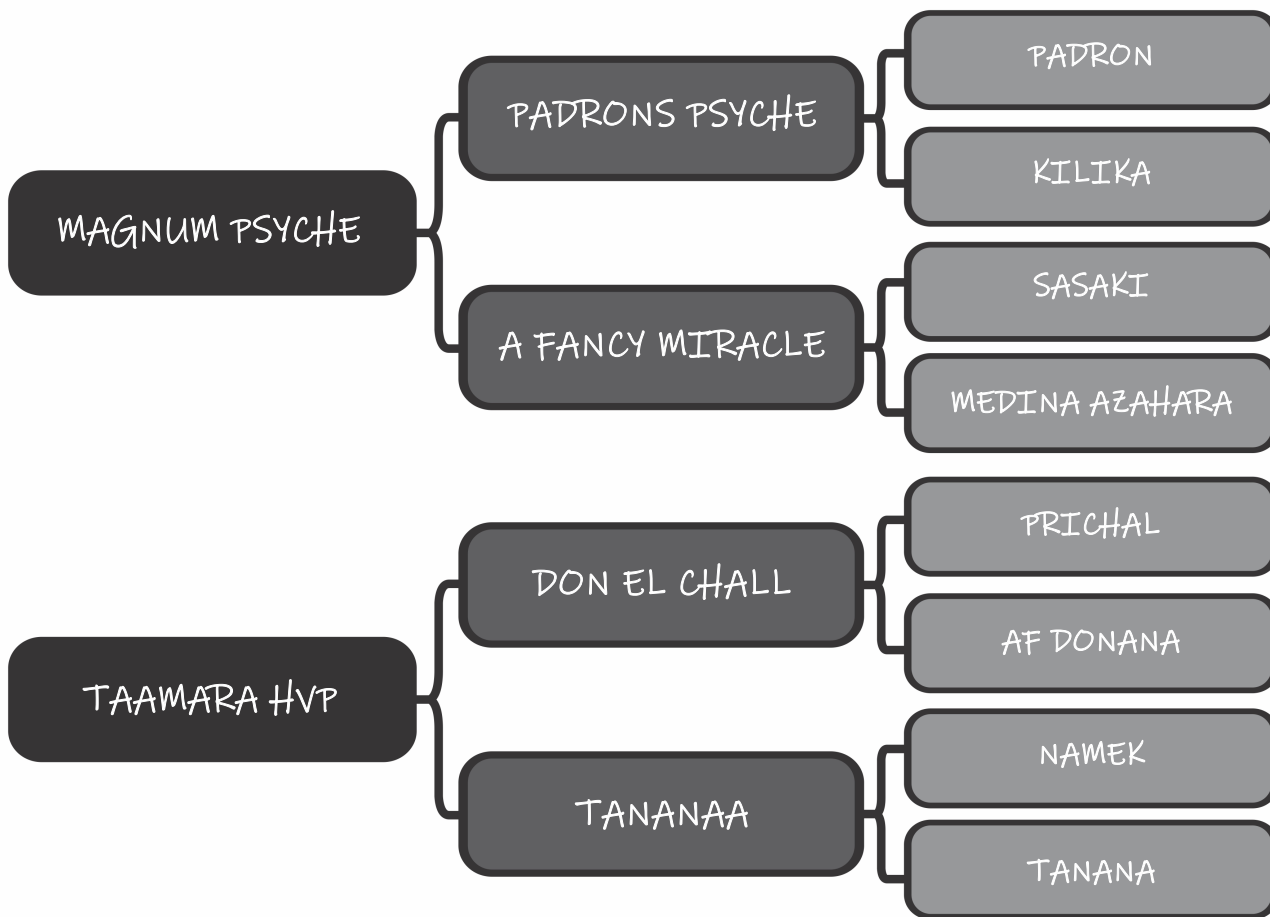

Haras Vila dos Pinheiros

TIFANNY HVP

LOTE

34

Sexo: Fêmea - Nasc.: 16/09/2005 - Reg.: 41299

Pelagem: ALAZÃ

Altura: 1.50