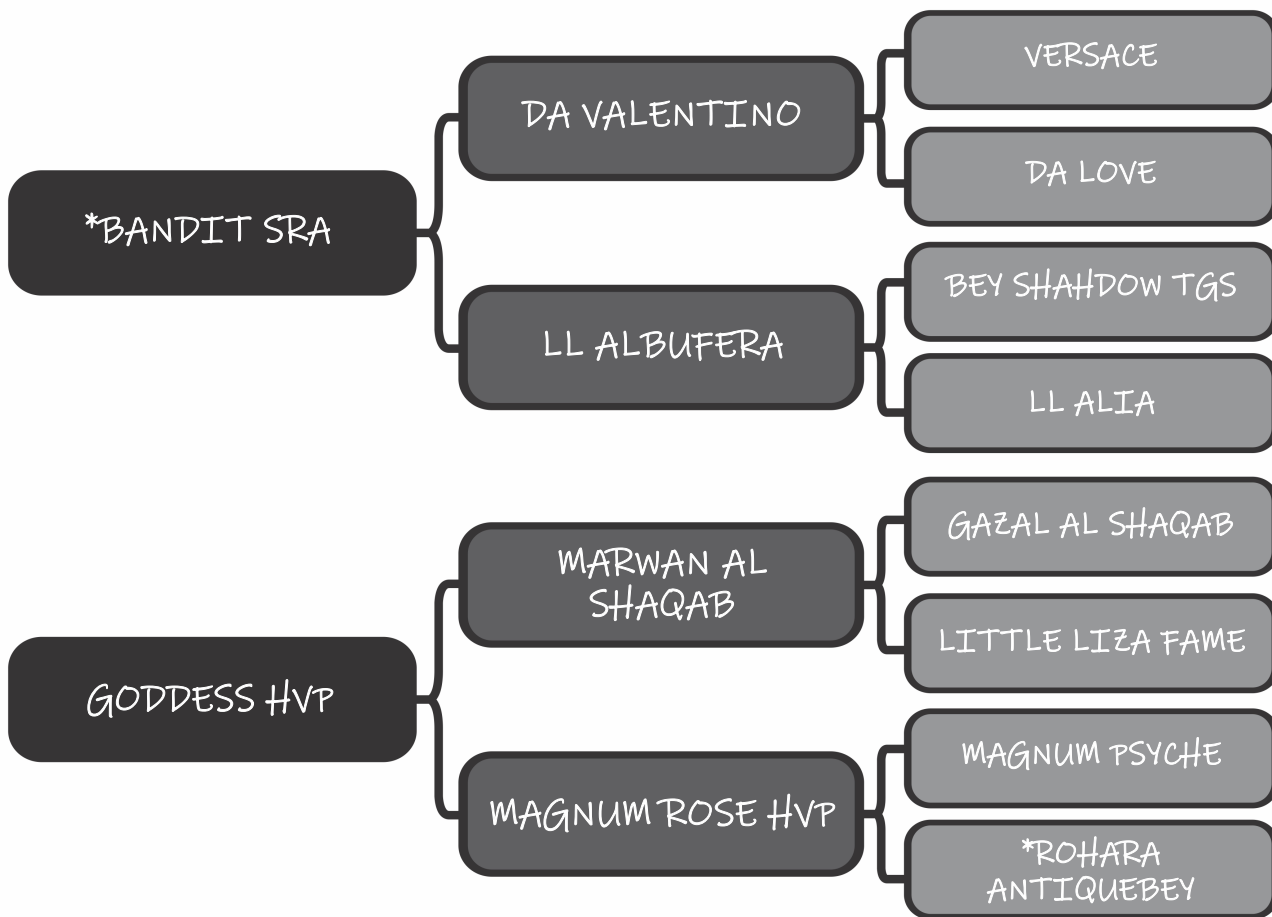

Haras Vila dos Pinheiros

GODSAR HVP

LOTE

14

Sexo: Macho - Nasc.: 13/11/2020 - Reg.: 53648

Pelagem: CASTANHA

Altura: 1.47