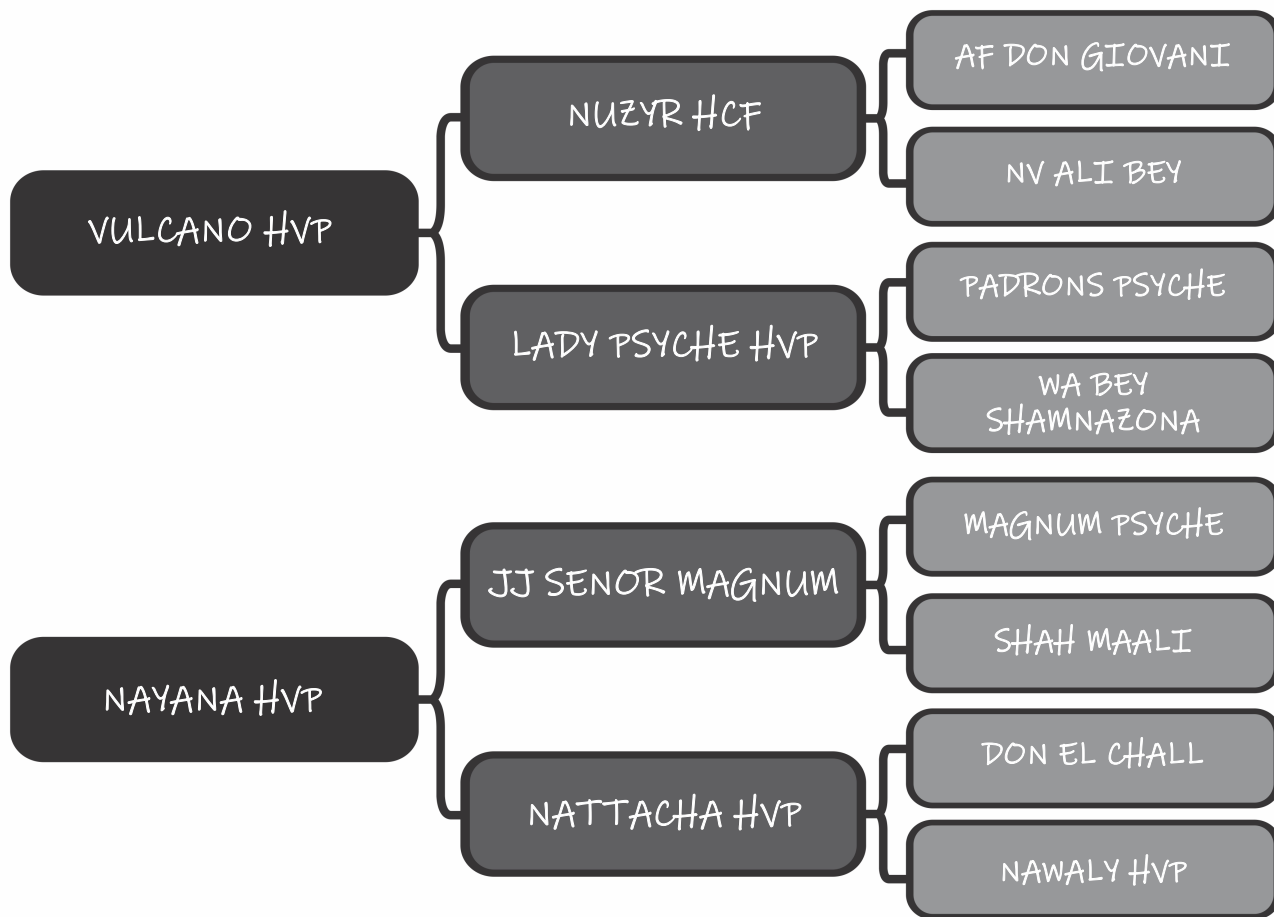

Haras Vila dos Pinheiros

EVELINE HVP

LOTE

10

Sexo: Fêmea - Nasc.: 11/11/2018 - Reg.: 52322

Pelagem: CASTANHA

Altura: 1.53

COMPRADOR: \_\_\_\_\_ R\$: \_\_\_\_\_

Haras Vila dos Pinheiros

# EXPLENDORE HVP

LOTE

11

Sexo: Fêmea - Nasc.: 11/09/2015 - Reg.: 50905

Pelagem: ALAZÃ

Altura: 1.55

COMPRADOR: \_\_\_\_\_ R\$: \_\_\_\_\_

Haras Vila dos Pinheiros