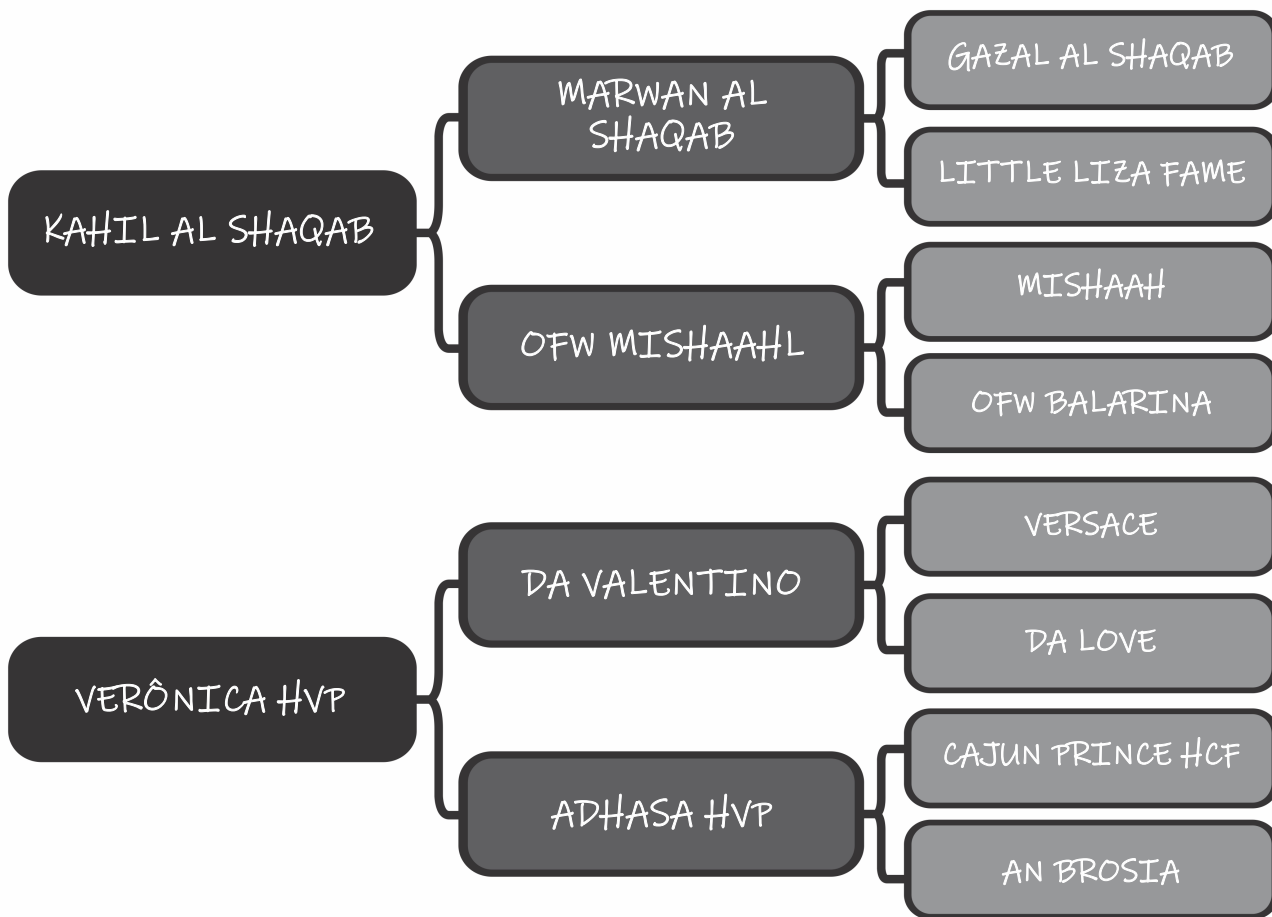

Haras Vila dos Pinheiros

VERONIQUE HVP

LOTE

37

Sexo: Fêmea - Nasc.: 09/04/2021 - Reg.: 53643

Pelagem: CASTANHA
Altura: 1.47