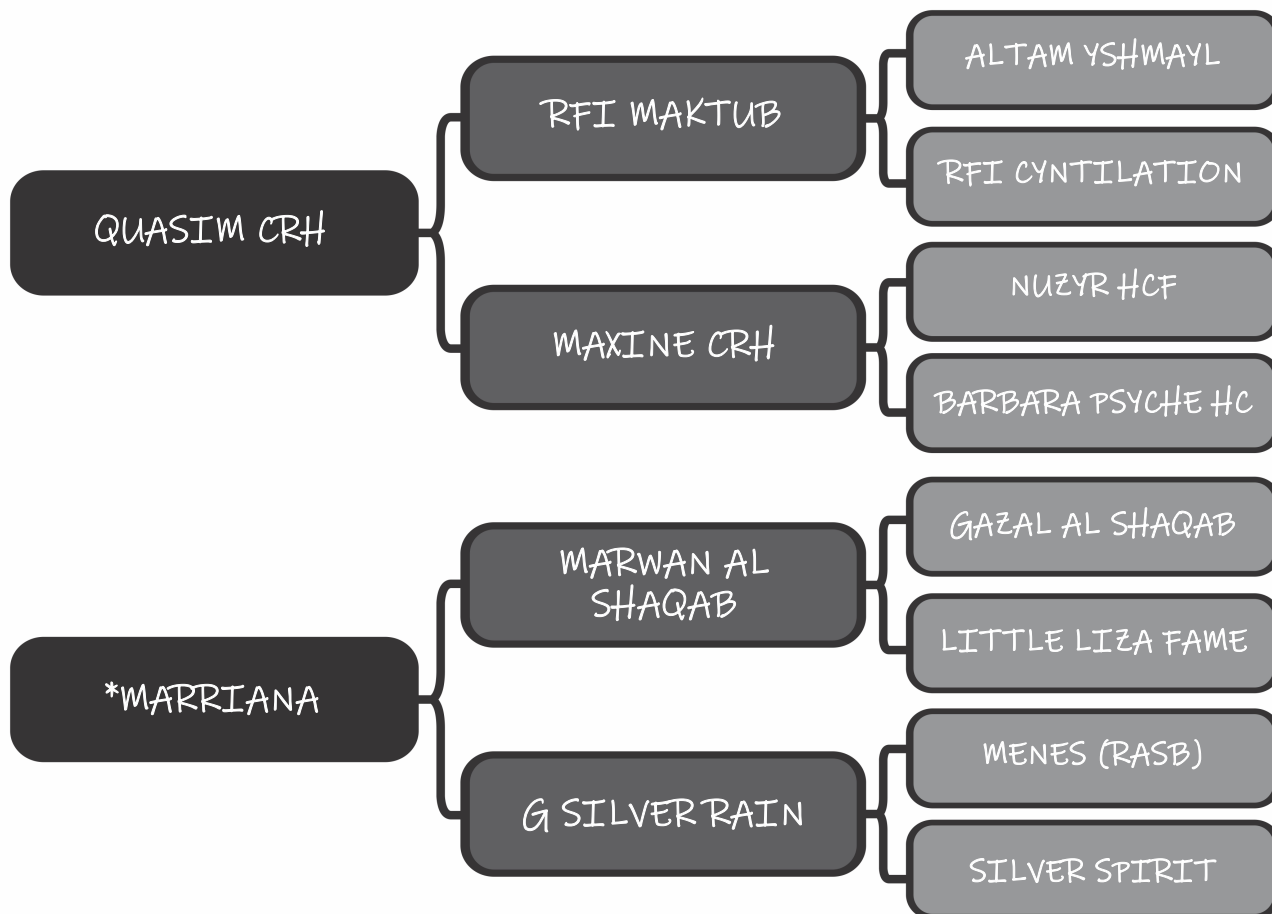

Haras Vila dos Pinheiros

LOVELY HVP

LOTE

20

Sexo: Fêmea - Nasc.: 19/04/2014 - Reg.: 48988

Pelagem: ALAZÃ

Altura: 1.54

COMPRADOR: \_\_\_\_\_

R\$: \_\_\_\_\_

Haras Vila dos Pinheiros

# MARSIN HVP

LOTE

21

Sexo: Macho - Nasc.: 03/10/2020 - Reg.: 53652

Pelagem: TORDILHA

Altura: 1.50

COMPRADOR: \_\_\_\_\_

R\$: \_\_\_\_\_