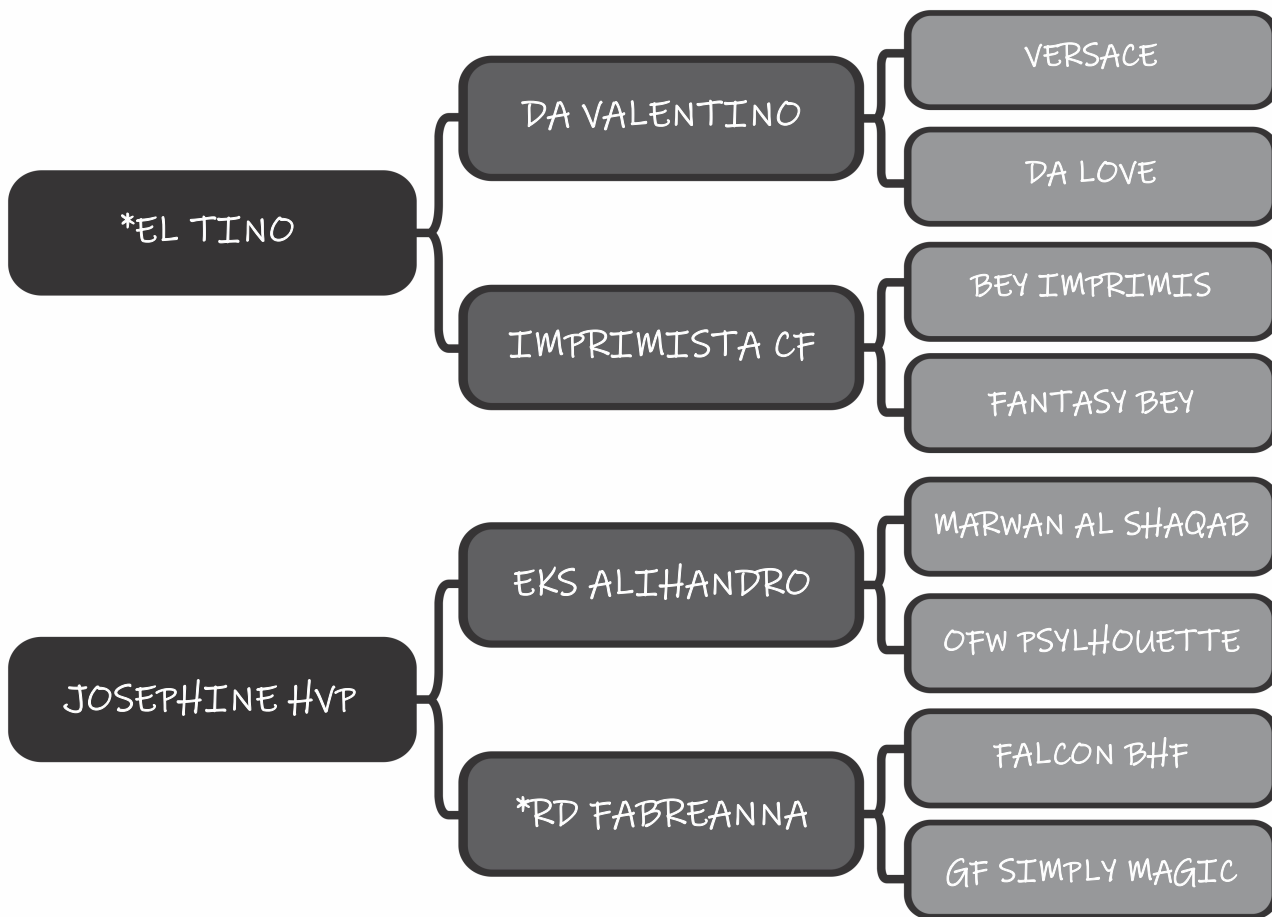

Haras Vila dos Pinheiros

JOHLIENNE HVP

LOTE

18

Sexo: Fêmea - Nasc.: 30/11/2021 - Reg.: 54646

Pelagem: CASTANHA

Altura: 1.50