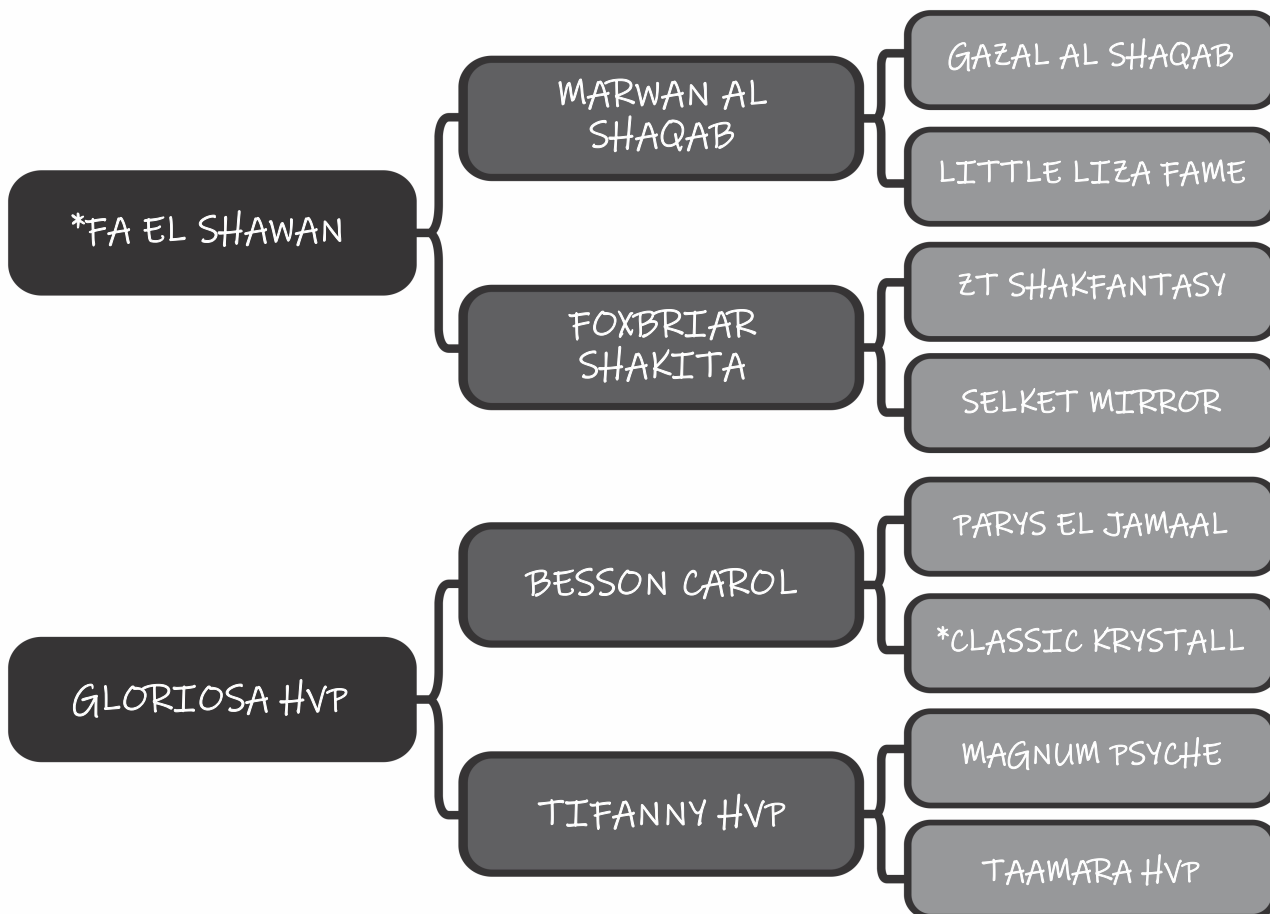

Haras Vila dos Pinheiros

TYRAN HVP

LOTE

35

Sexo: Macho - Nasc.: 21/09/2020 - Reg.: 53641

Pelagem: CASTANHA

Altura: 1.51