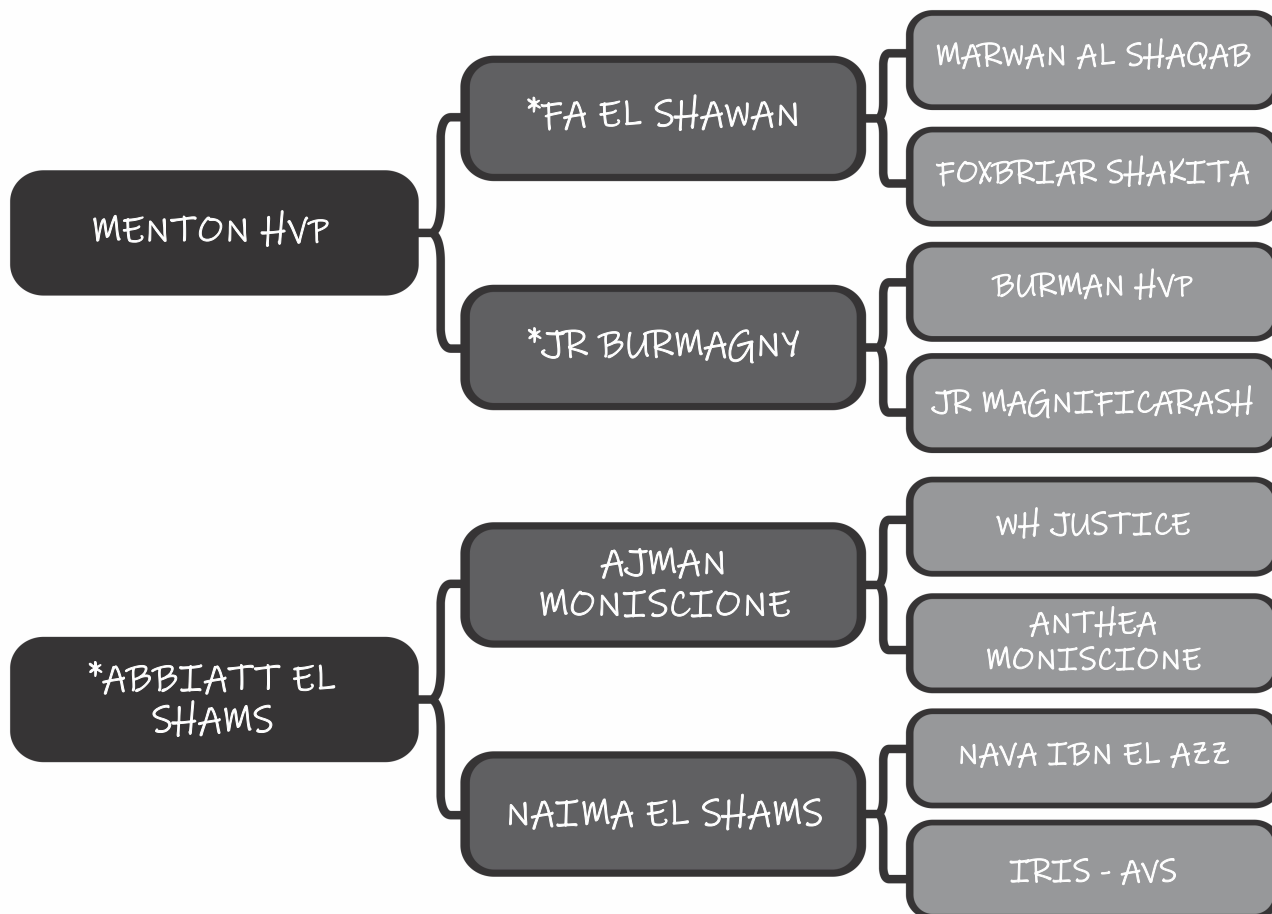

Haras Vila dos Pinheiros

GRETA HVP

LOTE

15

Sexo: Fêmea - Nasc.: 02/12/2018 - Reg.: 52323

Pelagem: ALAZÃ

Altura: 1.49