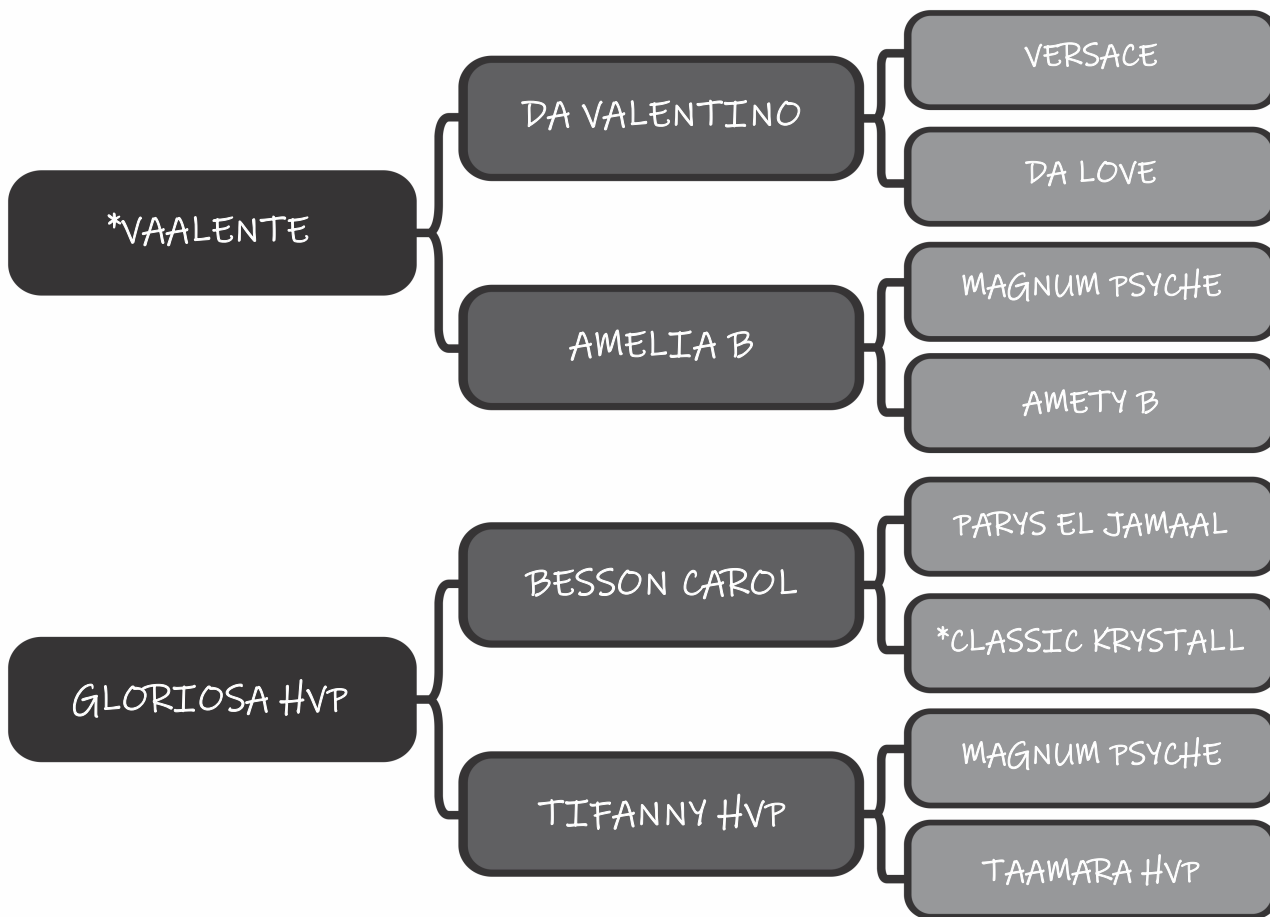

COMPRADOR: \_\_\_\_\_

R\$: \_\_\_\_\_

Haras Vila dos Pinheiros

DHORA HVP

LOTE

08

Sexo: Fêmea - Nasc.: 25/09/2019 - Reg.: 52772

Pelagem: ALAZÃ

Altura: 1.54

COMPRADOR: \_\_\_\_\_ R\$: \_\_\_\_\_

Haras Vila dos Pinheiros