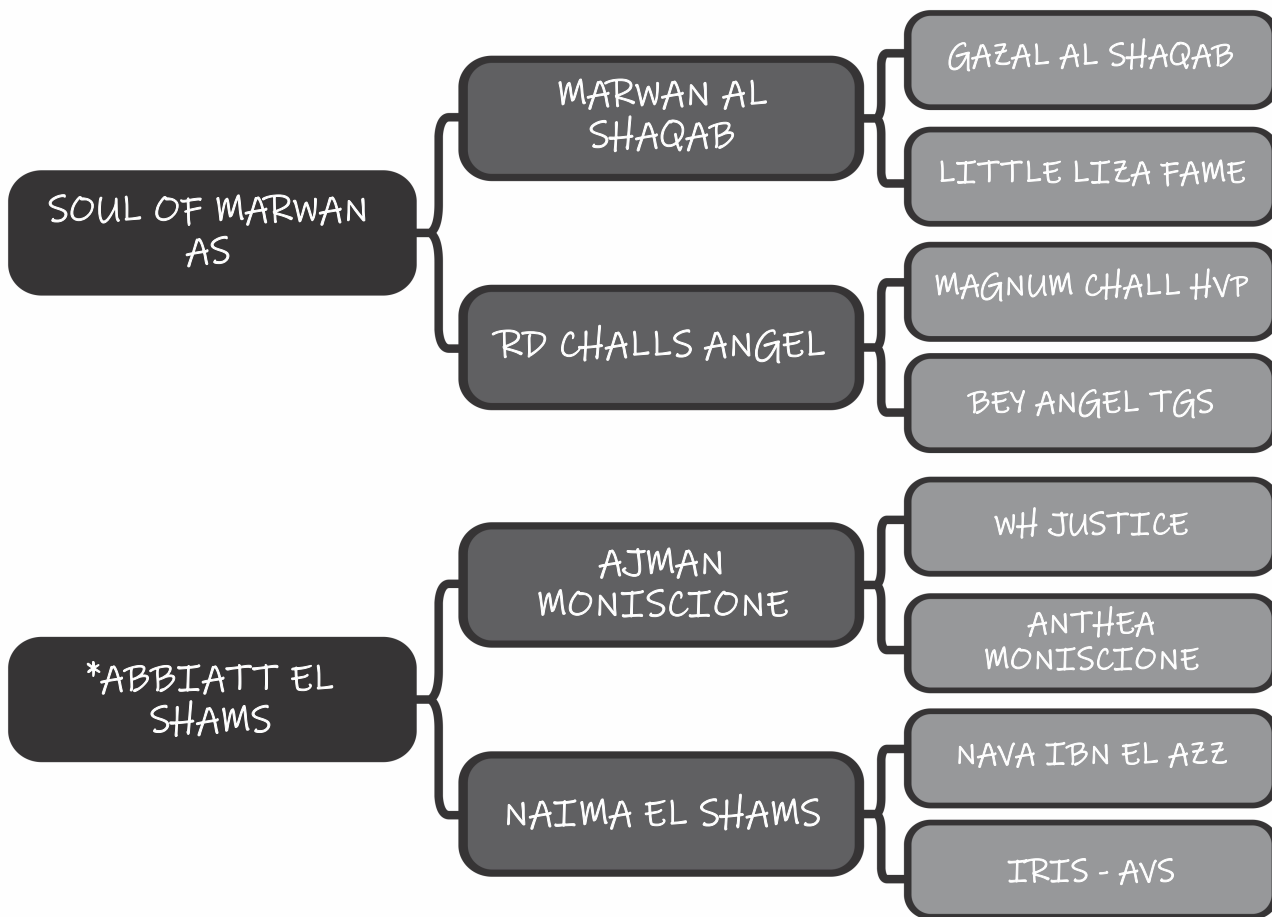

Haras Vila dos Pinheiros

ARTHYCUS HVP

LOTE

03

Sexo: Macho - Nasc.: 21/10/2021 - Reg.: 54340

Pelagem: CASTANHA

Altura: 1.46