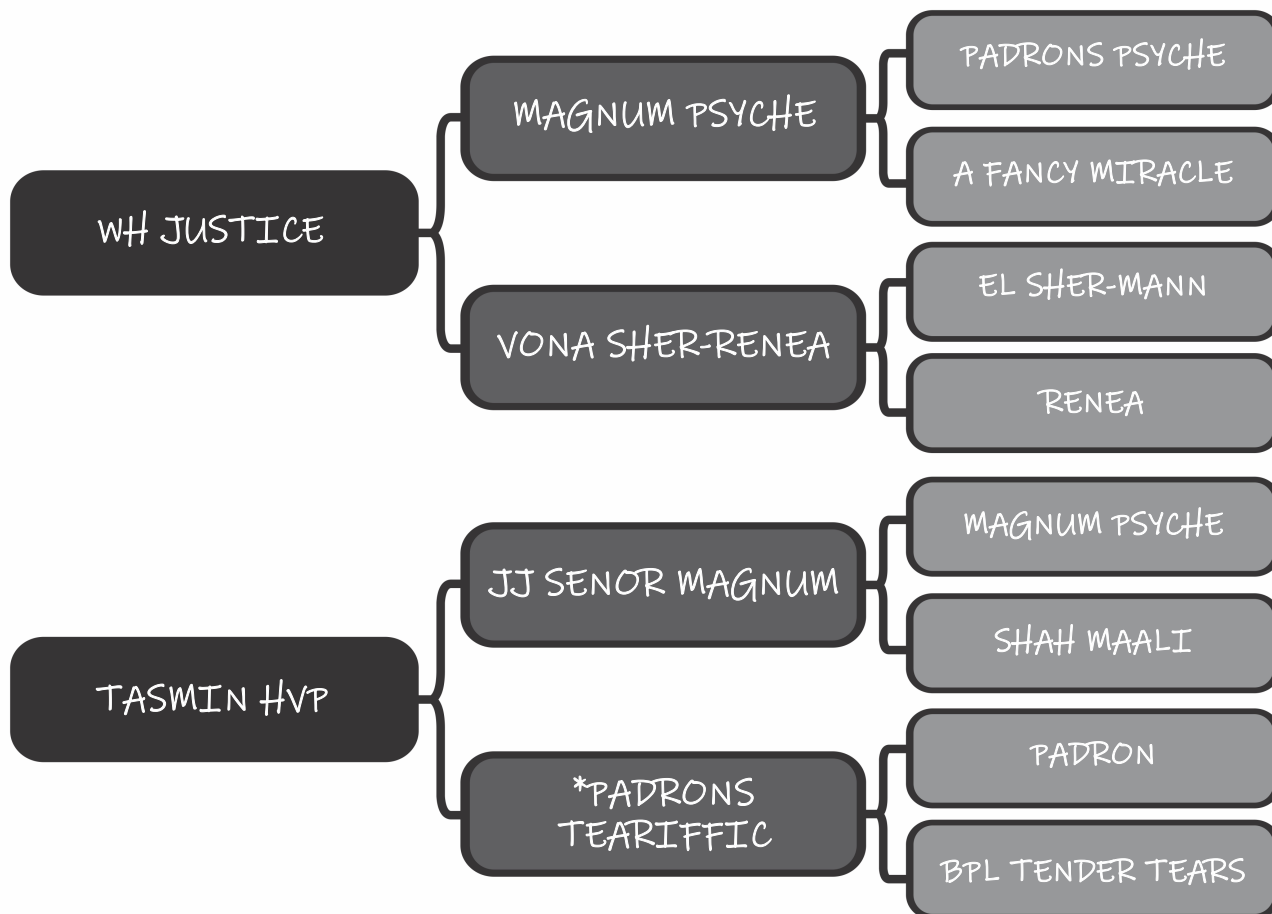

# JUSTINE HVP

LOTE

19

Sexo: Fêmea - Nasc.: 01/09/2019 - Reg.: 52786

Pelagem: TORDILHA

Altura: 1.58

COMPRADOR: \_\_\_\_\_

R\$: \_\_\_\_\_

Haras Vila dos Pinheiros

LOVELY HVP

LOTE

20

Sexo: Fêmea - Nasc.: 19/04/2014 - Reg.: 48988

Pelagem: ALAZÃ

Altura: 1.54

COMPRADOR: \_\_\_\_\_