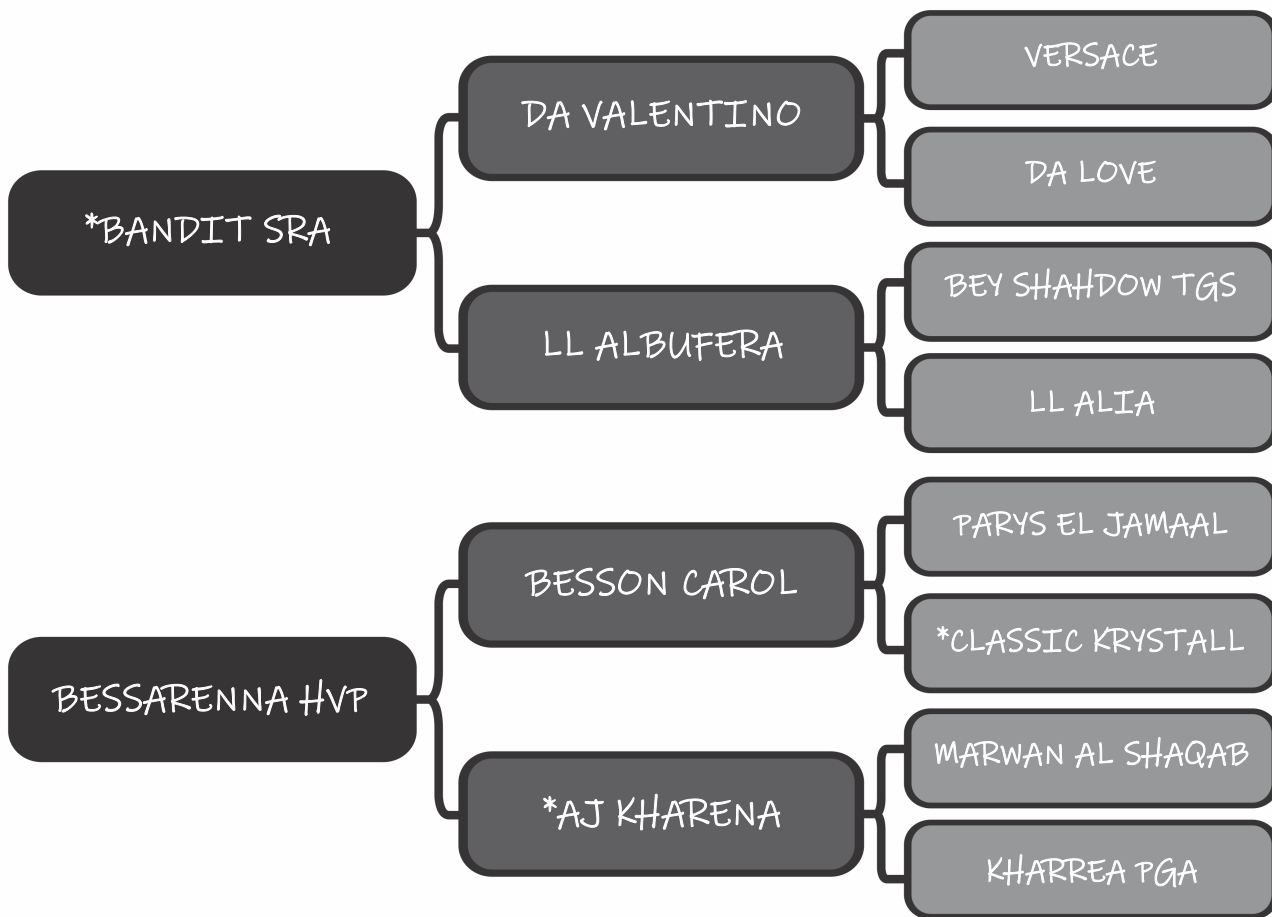

R\$: \_\_\_\_\_

Haras Vila dos Pinheiros

# IBN BANDIT HVP

LOTE

17

Sexo: Macho - Nasc.: 20/09/2020 - Reg.: 53625

Pelagem: CASTANHA  
Altura: 1.54

COMPRADOR: \_\_\_\_\_ R\$: \_\_\_\_\_

Haras Vila dos Pinheiros