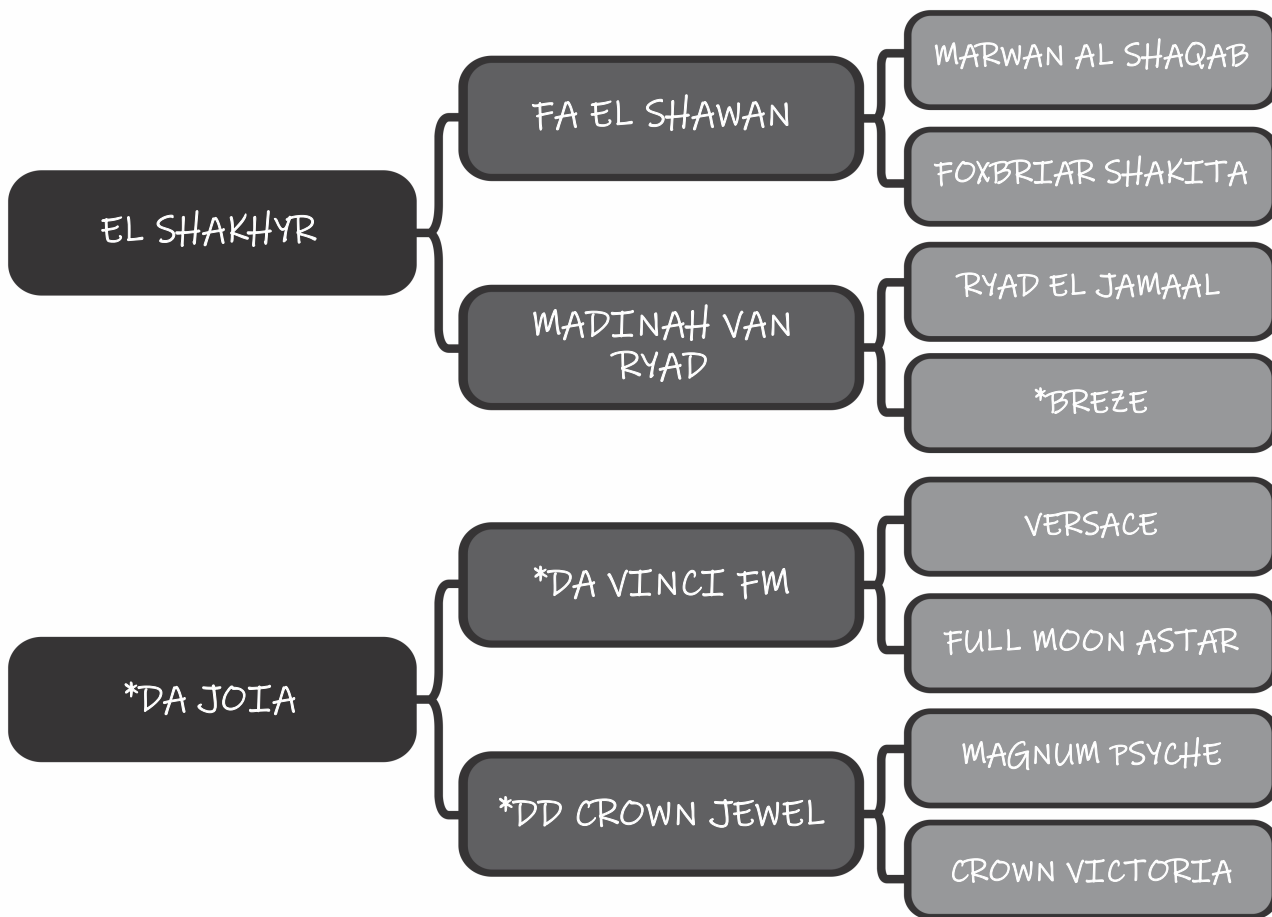

# ROSE OF DESTINY HVP

LOTE

26

Sexo: Fêmea - Nasc.: 20/02/2016 - Reg.: 50406

Pelagem: TORDILHA

Altura: 1.54

COMPRADOR: \_\_\_\_\_

R\$: \_\_\_\_\_