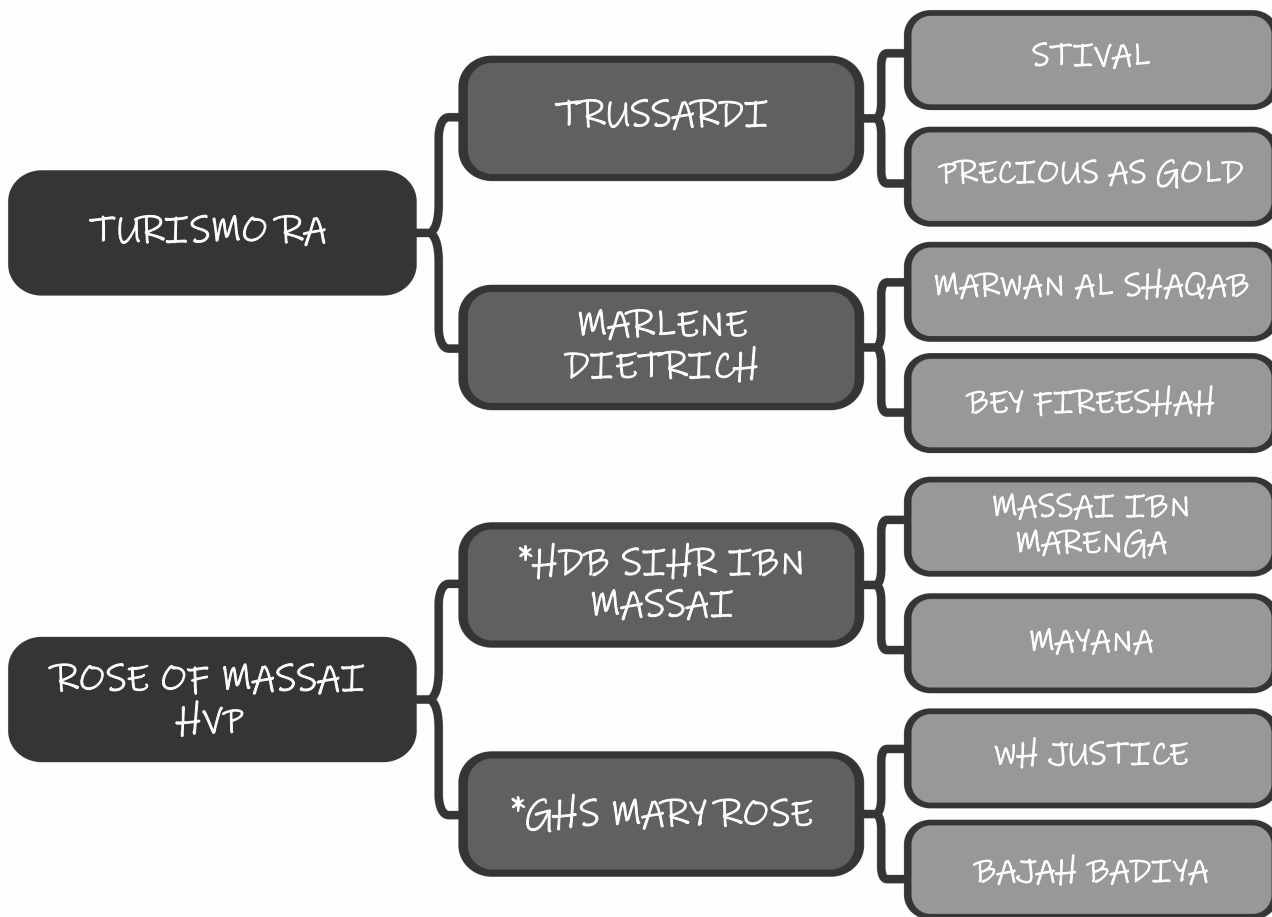

Haras Vila dos Pinheiros

TALENT TUR HVP

LOTE

31

Sexo: Macho - Nasc.: 17/10/2020 - Reg.: 53627

Pelagem: CASTANHA
Altura: 1.50