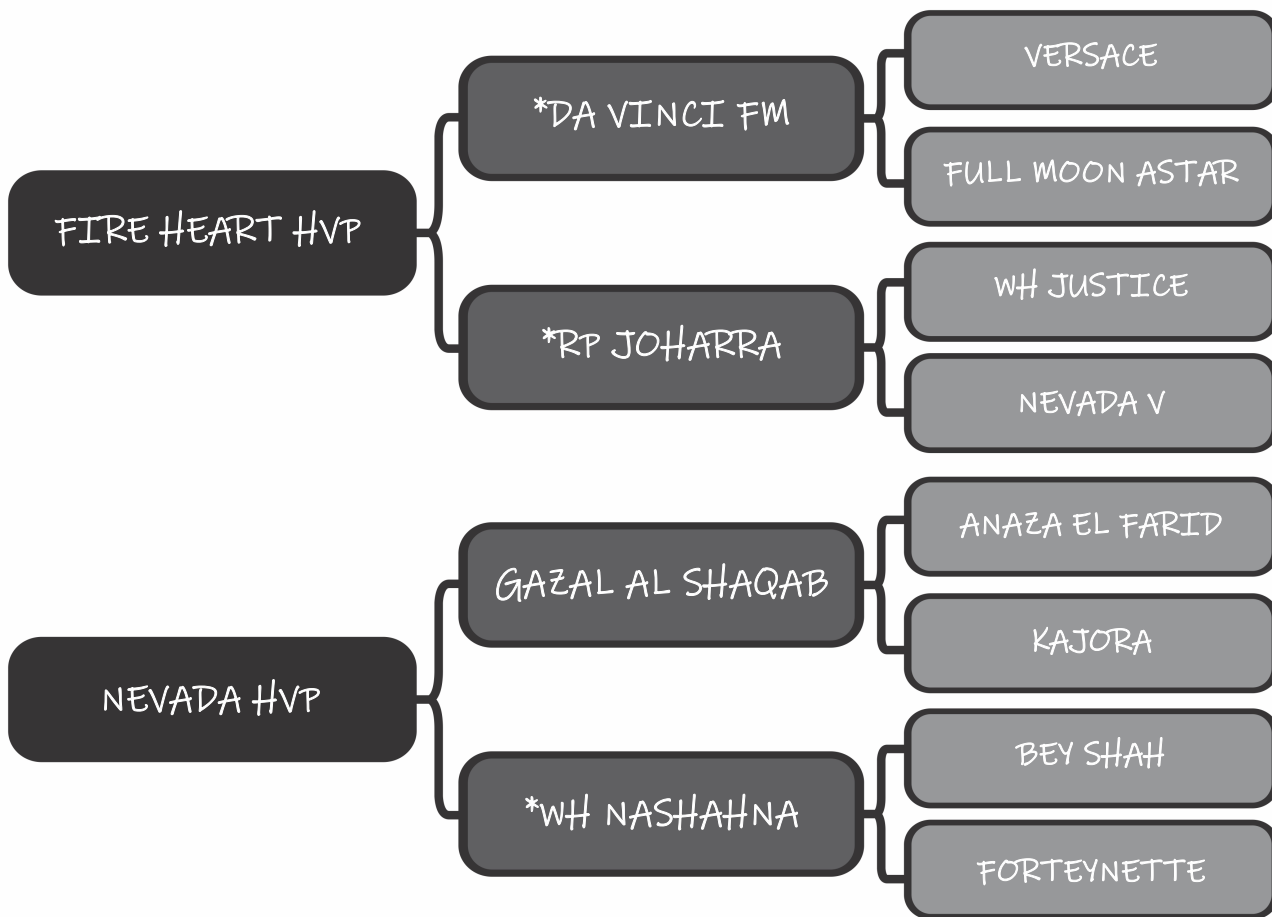

# 23

Sexo: Fêmea - Nasc.: 09/11/2020 - Reg.: 53653

Pelagem: ALAZÃ

Altura: 1.56

COMPRADOR: \_\_\_\_\_

R\$: \_\_\_\_\_

Haras Vila dos Pinheiros

# MEIREILLE HVP

LOTE

24

Sexo: Fêmea - Nasc.: 12/09/2019 - Reg.: 52768

Pelagem: CASTANHA  
Altura: 1.55

COMPRADOR: \_\_\_\_\_ R\$: \_\_\_\_\_

Haras Vila dos Pinheiros