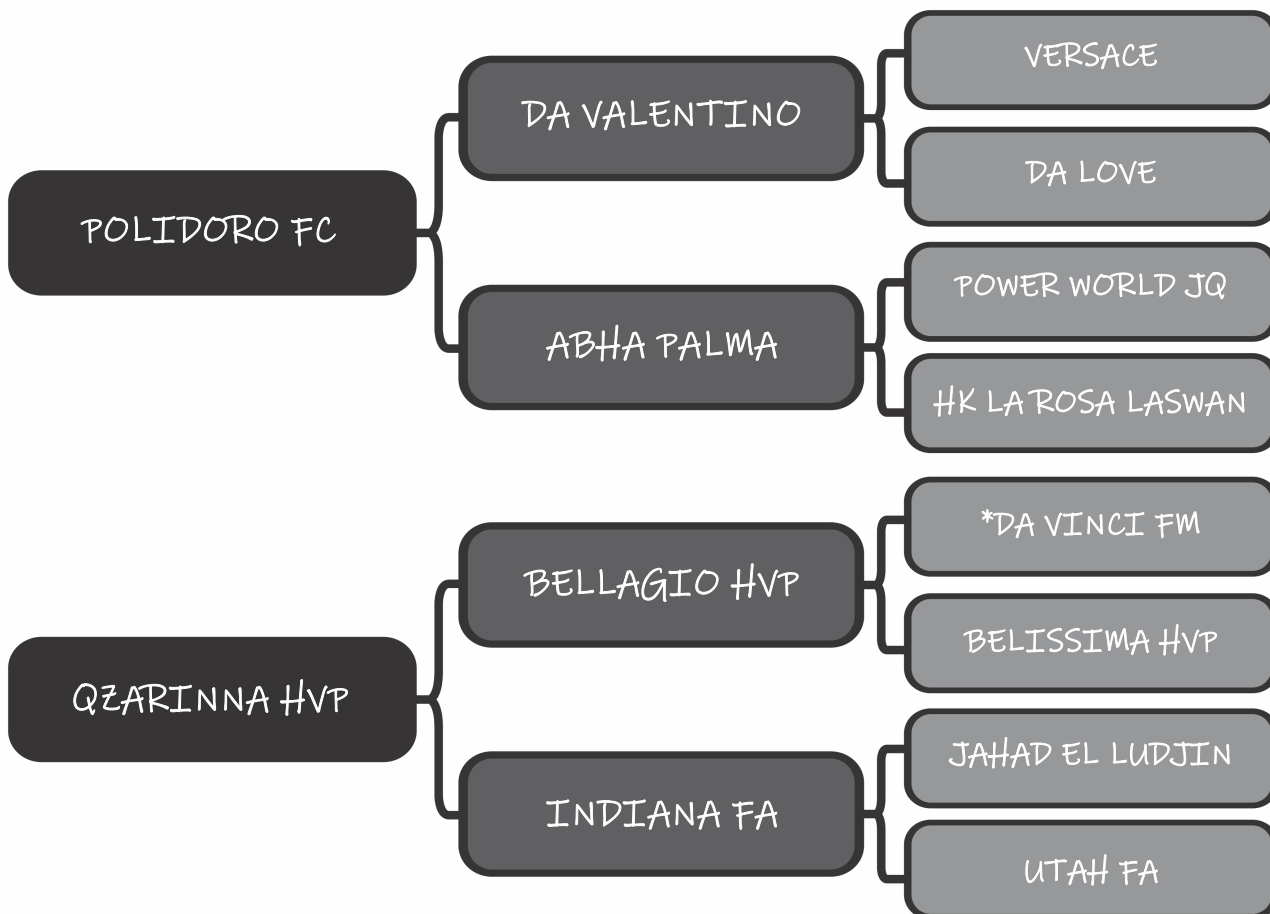

R\$: \_\_\_\_\_

Haras Vila dos Pinheiros

BAKHSAR HVP

LOTE

06

Sexo: Macho - Nasc.: 20/03/2021 - Reg.: 53967

Pelagem: CASTANHA

Altura: 1.52