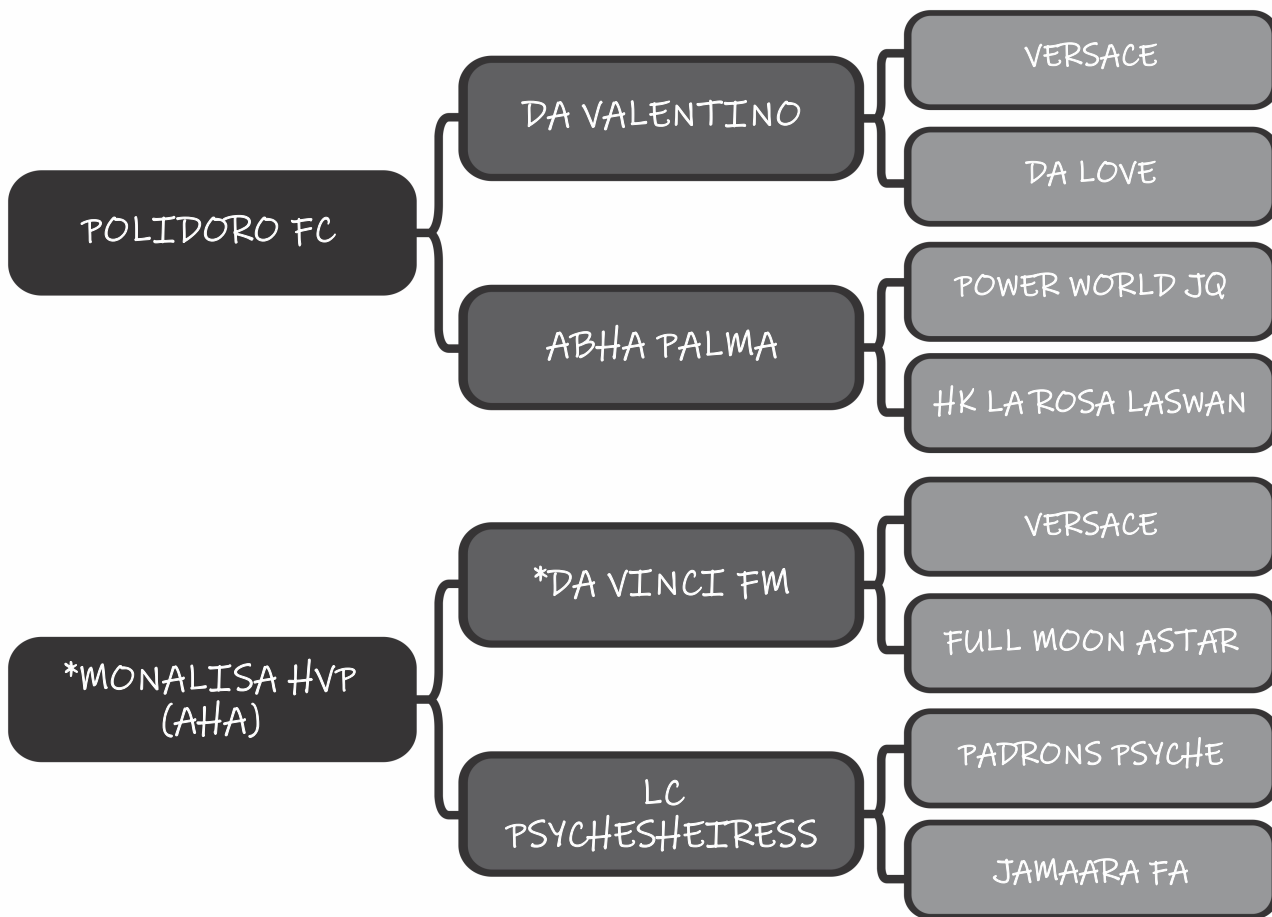

Haras Vila dos Pinheiros

MONDORO HVP

LOTE

25

Sexo: Macho - Nasc.: 17/10/2020 - Reg.: 53655

Pelagem: CASTANHA
Altura: 1.50