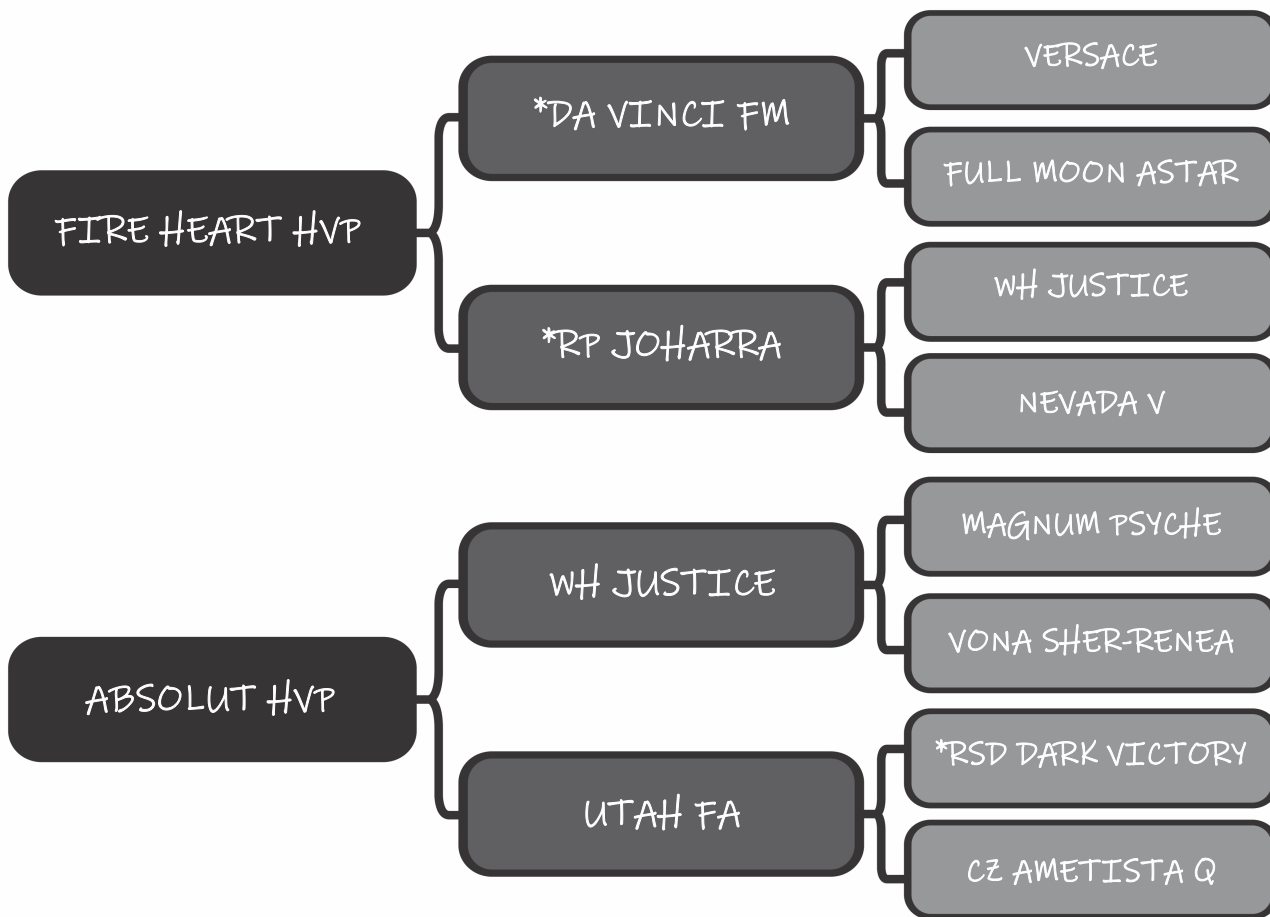

Haras Vila dos Pinheiros

JUSTINE HVP

LOTE

19

Sexo: Fêmea - Nasc.: 01/09/2019 - Reg.: 52786

Pelagem: TORDILHA

Altura: 1.58