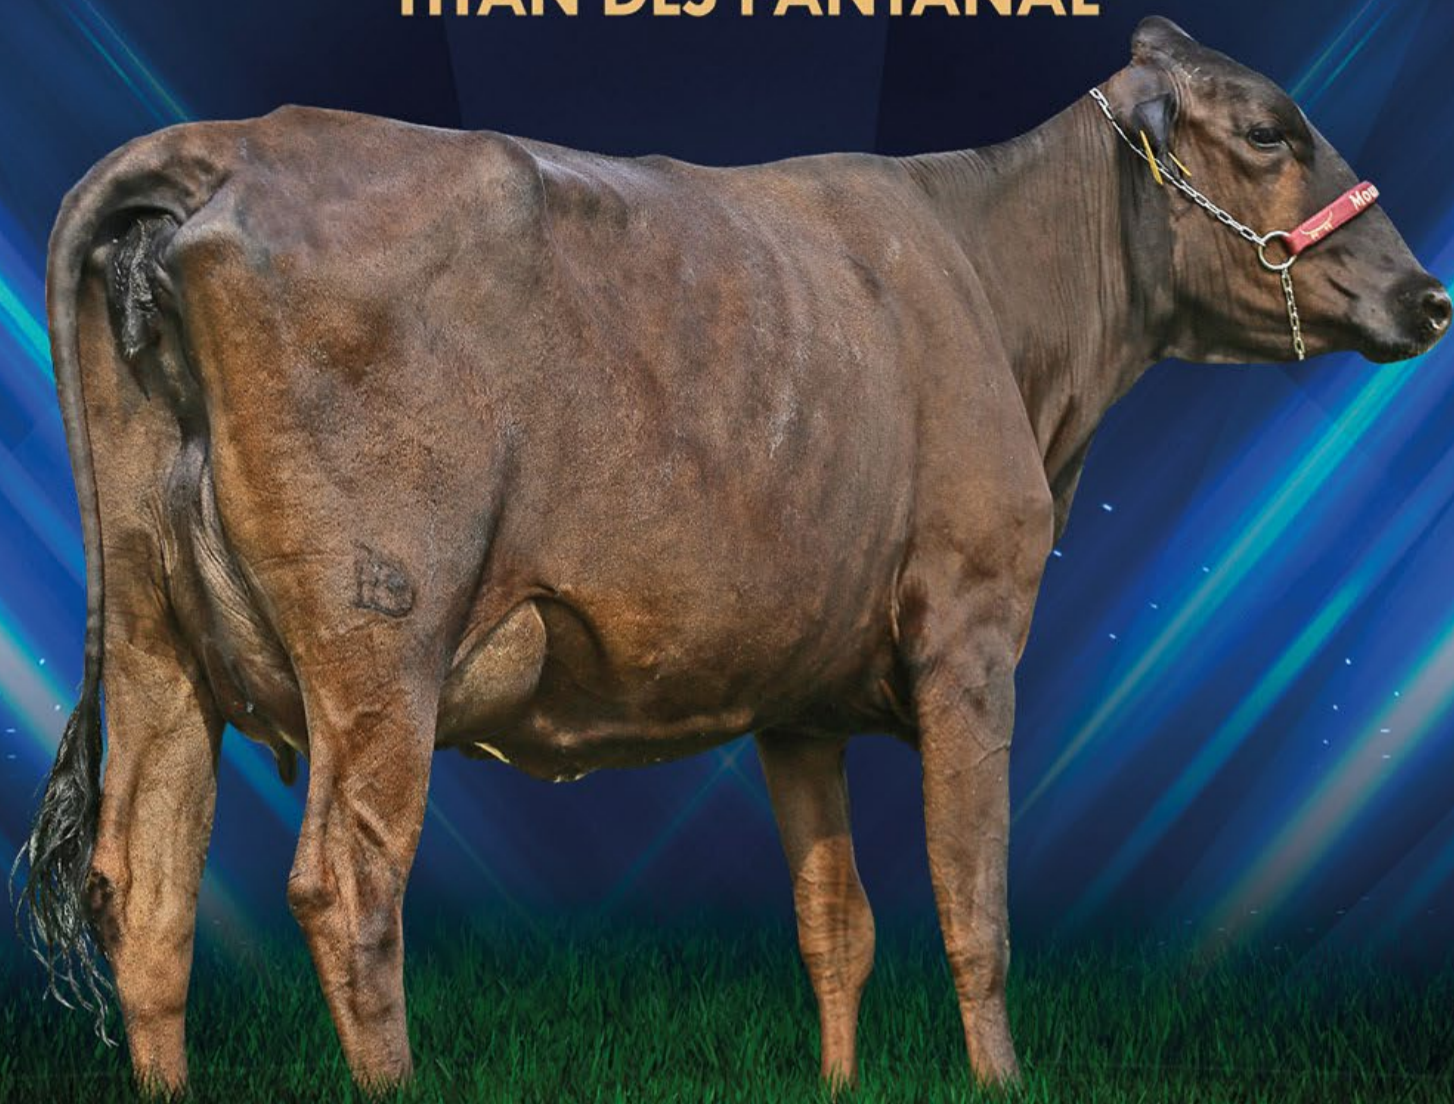

LIVRO ABERTO

X

LIVRO ABERTO

***** _|_ *****

- Produção Atual: 20,2 kg de leite/ Faz uso de ocitocina.
- Último parto: 11/09/2023.

BOLIVIA TITAN DLS PANTANAL

TITAN GOLD CHIP DLS

X