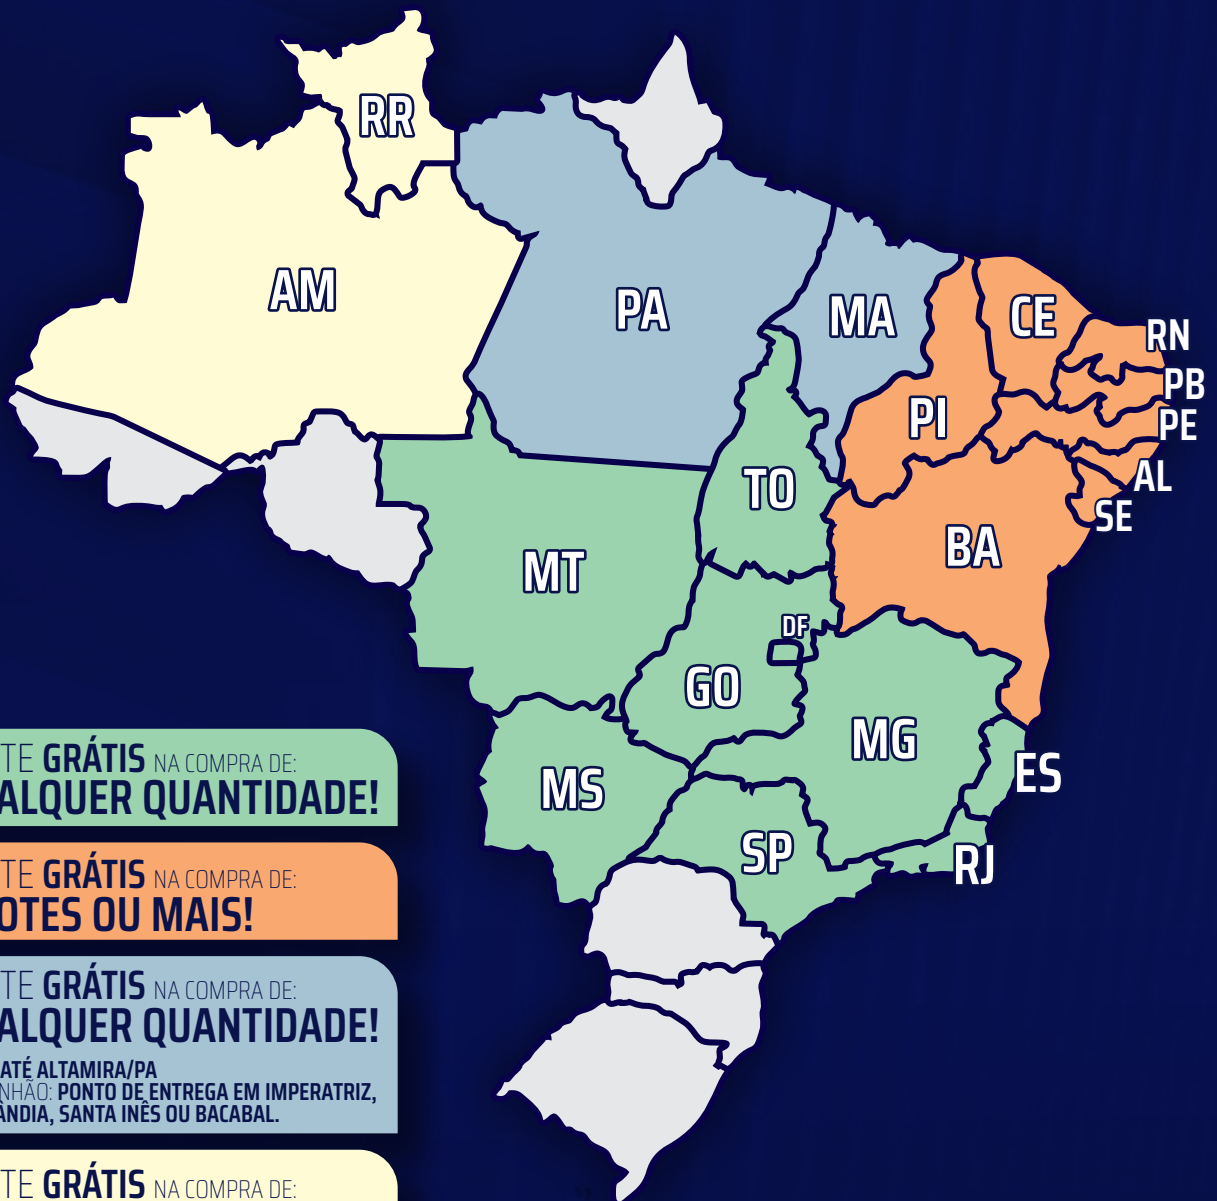

CONDIÇÕES PARA FRETE GRÁTIS!

FRETE GRÁTIS NA COMPRA DE:
QUALQUER QUANTIDADE!

FRETE GRÁTIS NA COMPRA DE:
2 LOTES OU MAIS!

FRETE GRÁTIS NA COMPRA DE:
QUALQUER QUANTIDADE!

PARÁ: **ATÉ ALTAMIRA/PA**
MARANHÃO: **PONTO DE ENTREGA EM IMPERATRIZ,
AÇAILÂNDIA, SANTA INÊS OU BACABAL.**

FRETE GRÁTIS NA COMPRA DE:
10 ANIMAIS OU MAIS!

AMAZONAS E RORAIMA:
ENTREGA EM HUMAITÁ/AM