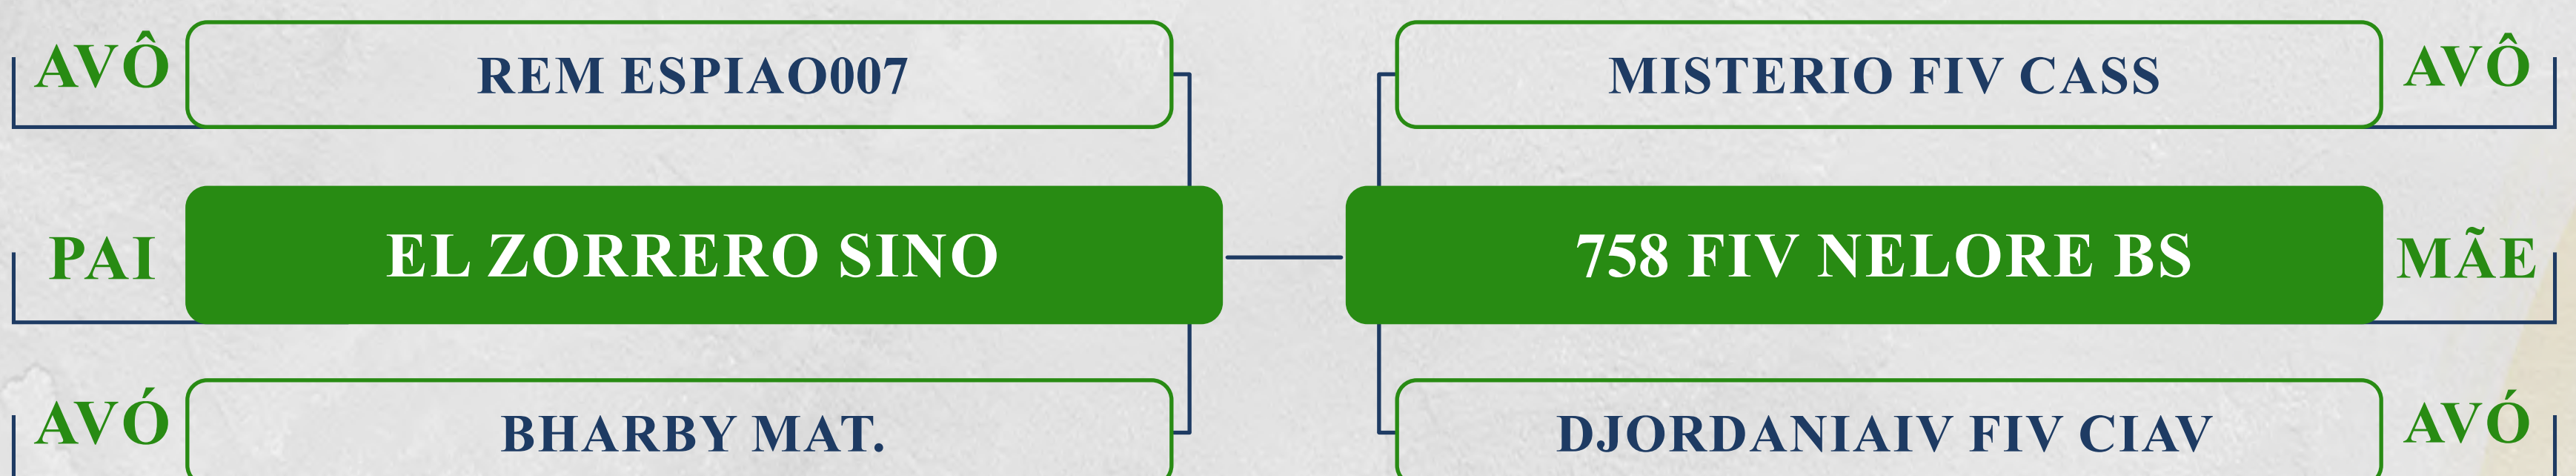

AMADA-WSN

GENÉTICA / BEZERRAS