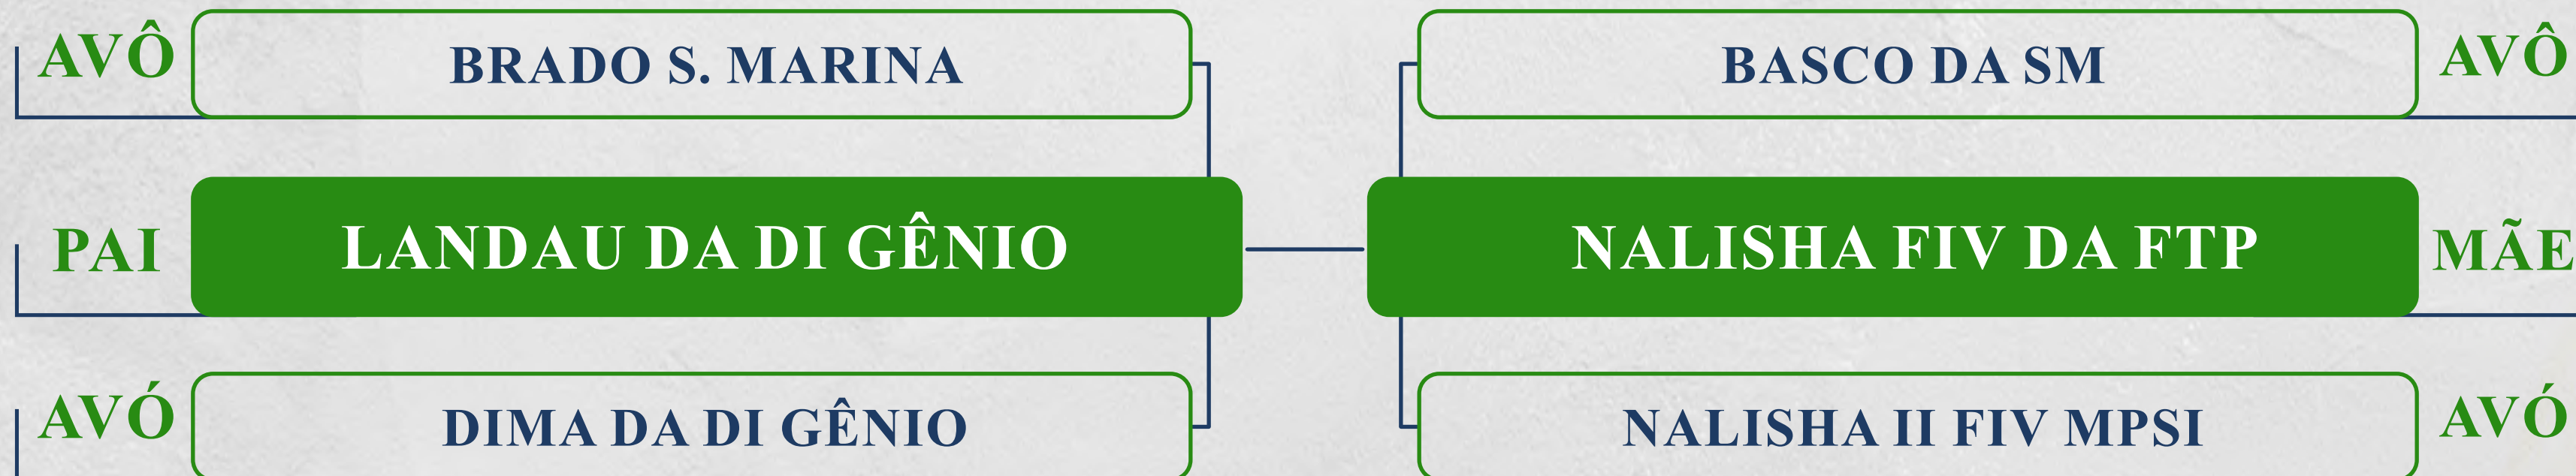

LOTE | **1000**

PACOTE DE ASPIRAÇÃO

RGD: NFHC 1369

NASC: 05/01/2020

IDADE: 49 m

SEXO: F

IMAGEM FIV AL CANAA