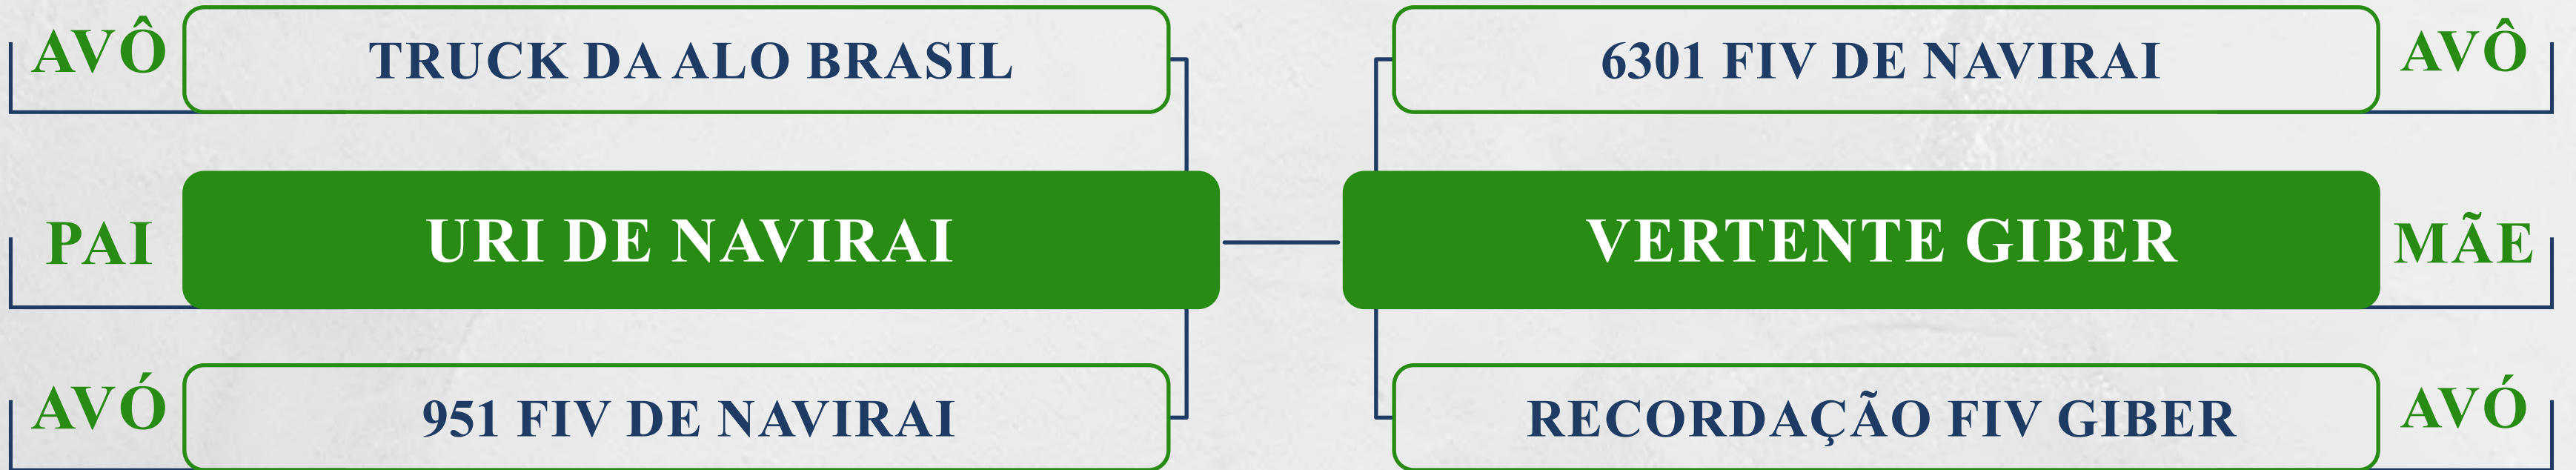

AUREA

GENÉTICA / BEZERRAS