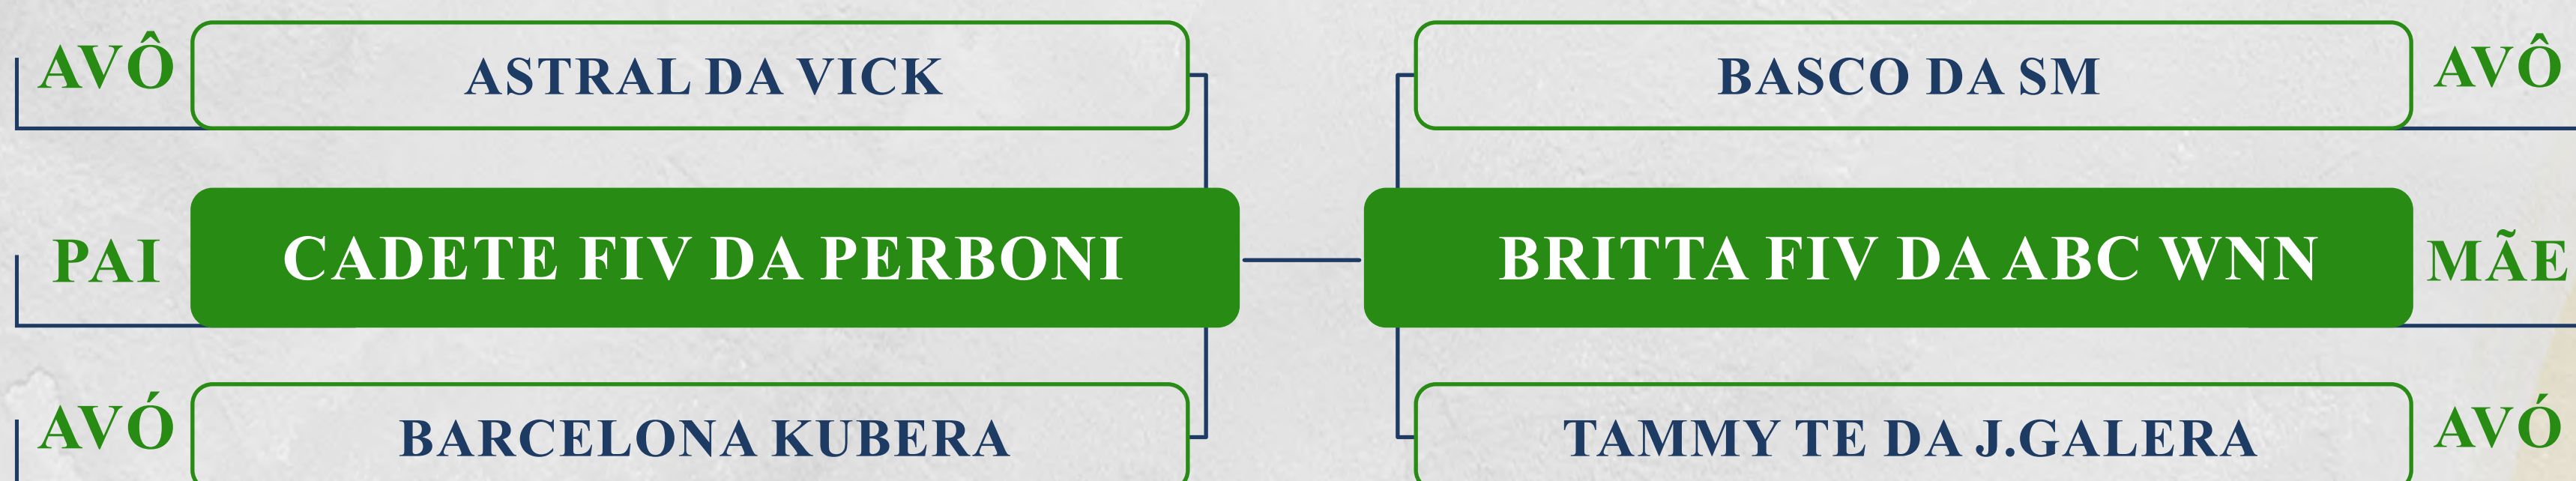

CRISTAL-WSN

GENÉTICA / BEZERRAS