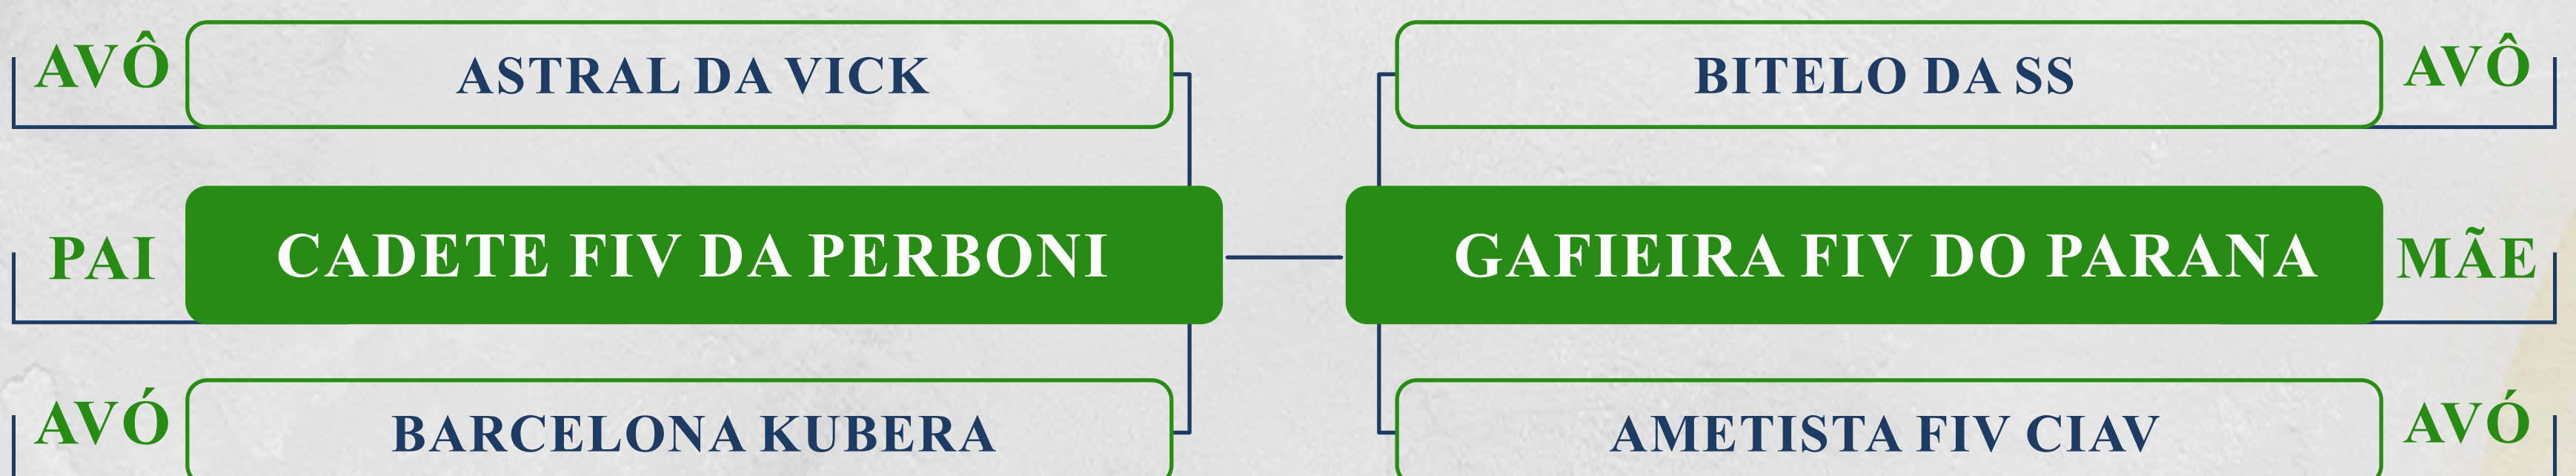

BRENDA-WSN

GENÉTICA / BEZERRAS