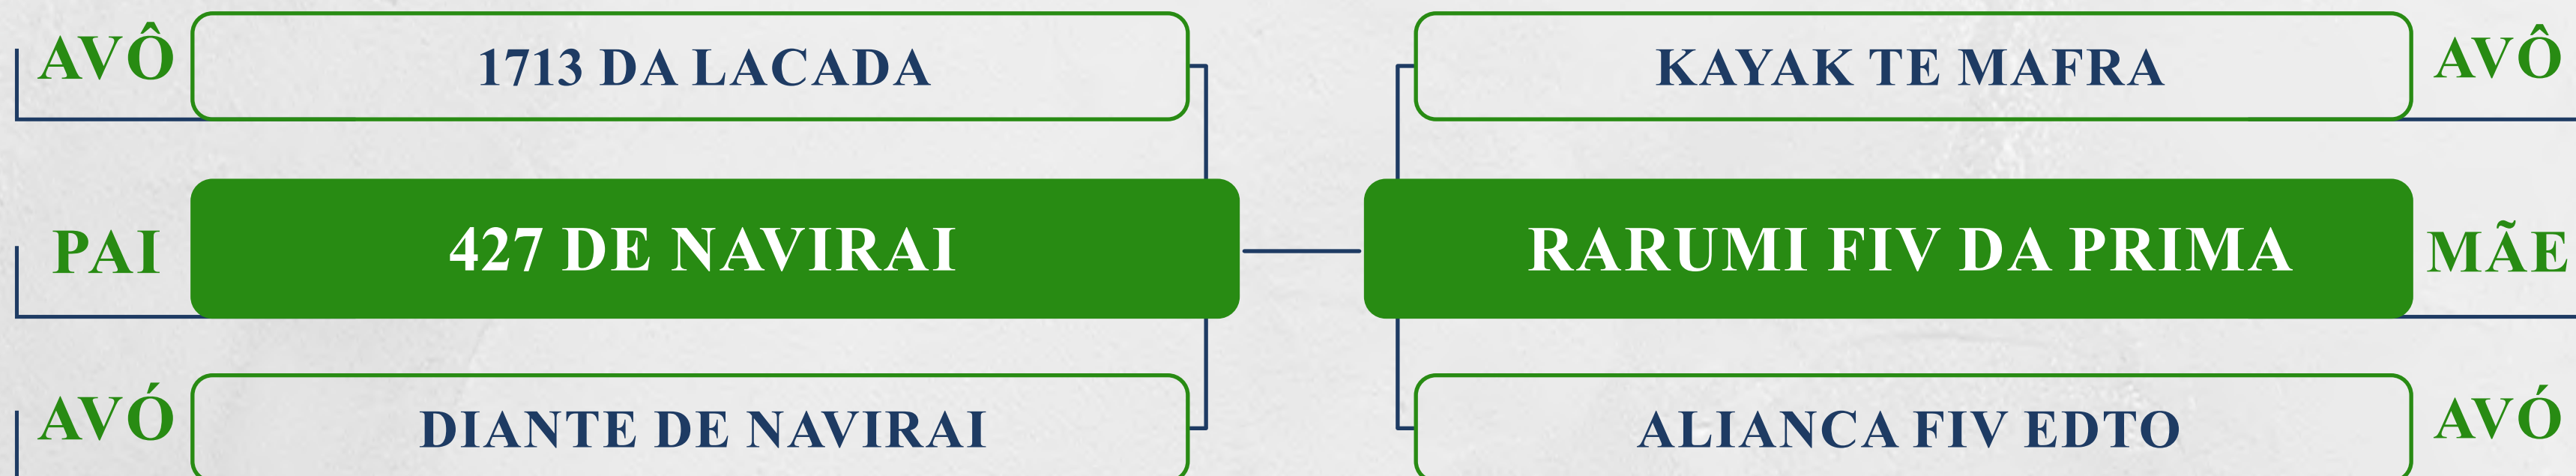

AXE-WSN

MACHOS