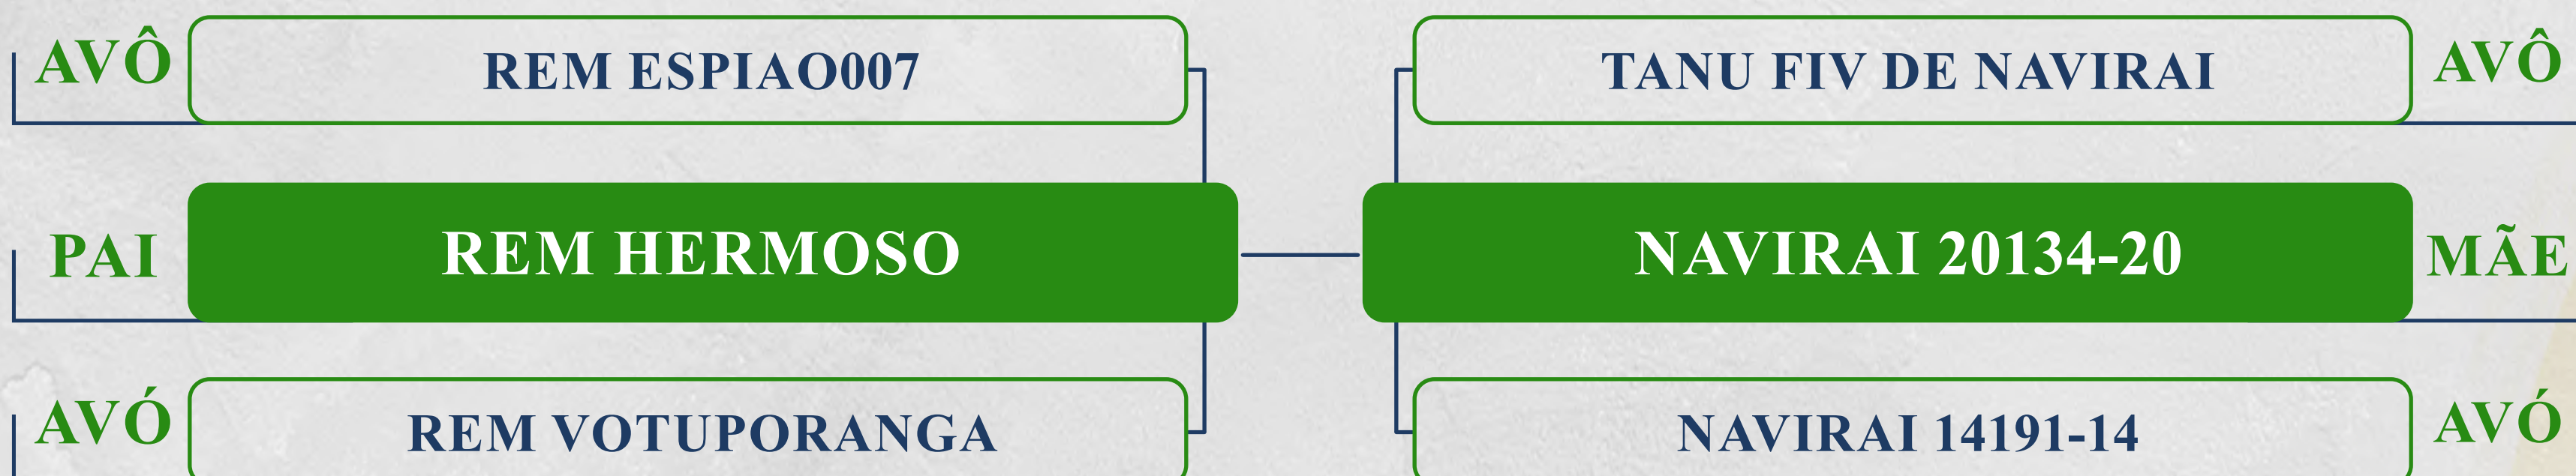

AUSTRIA-WSN

GENÉTICA / BEZERRAS