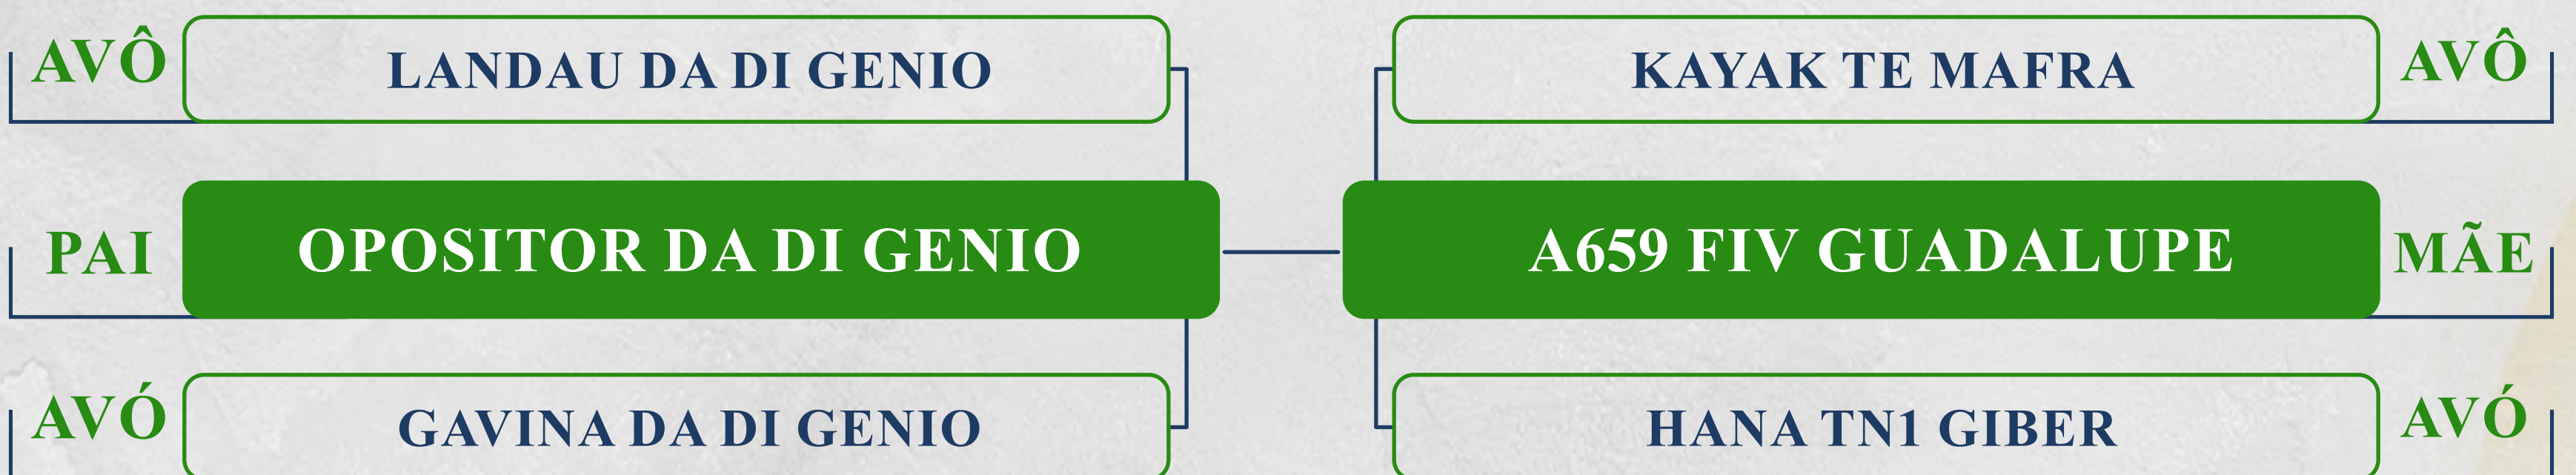

ALTEROSA - WSN

GENÉTICA / BEZERRAS