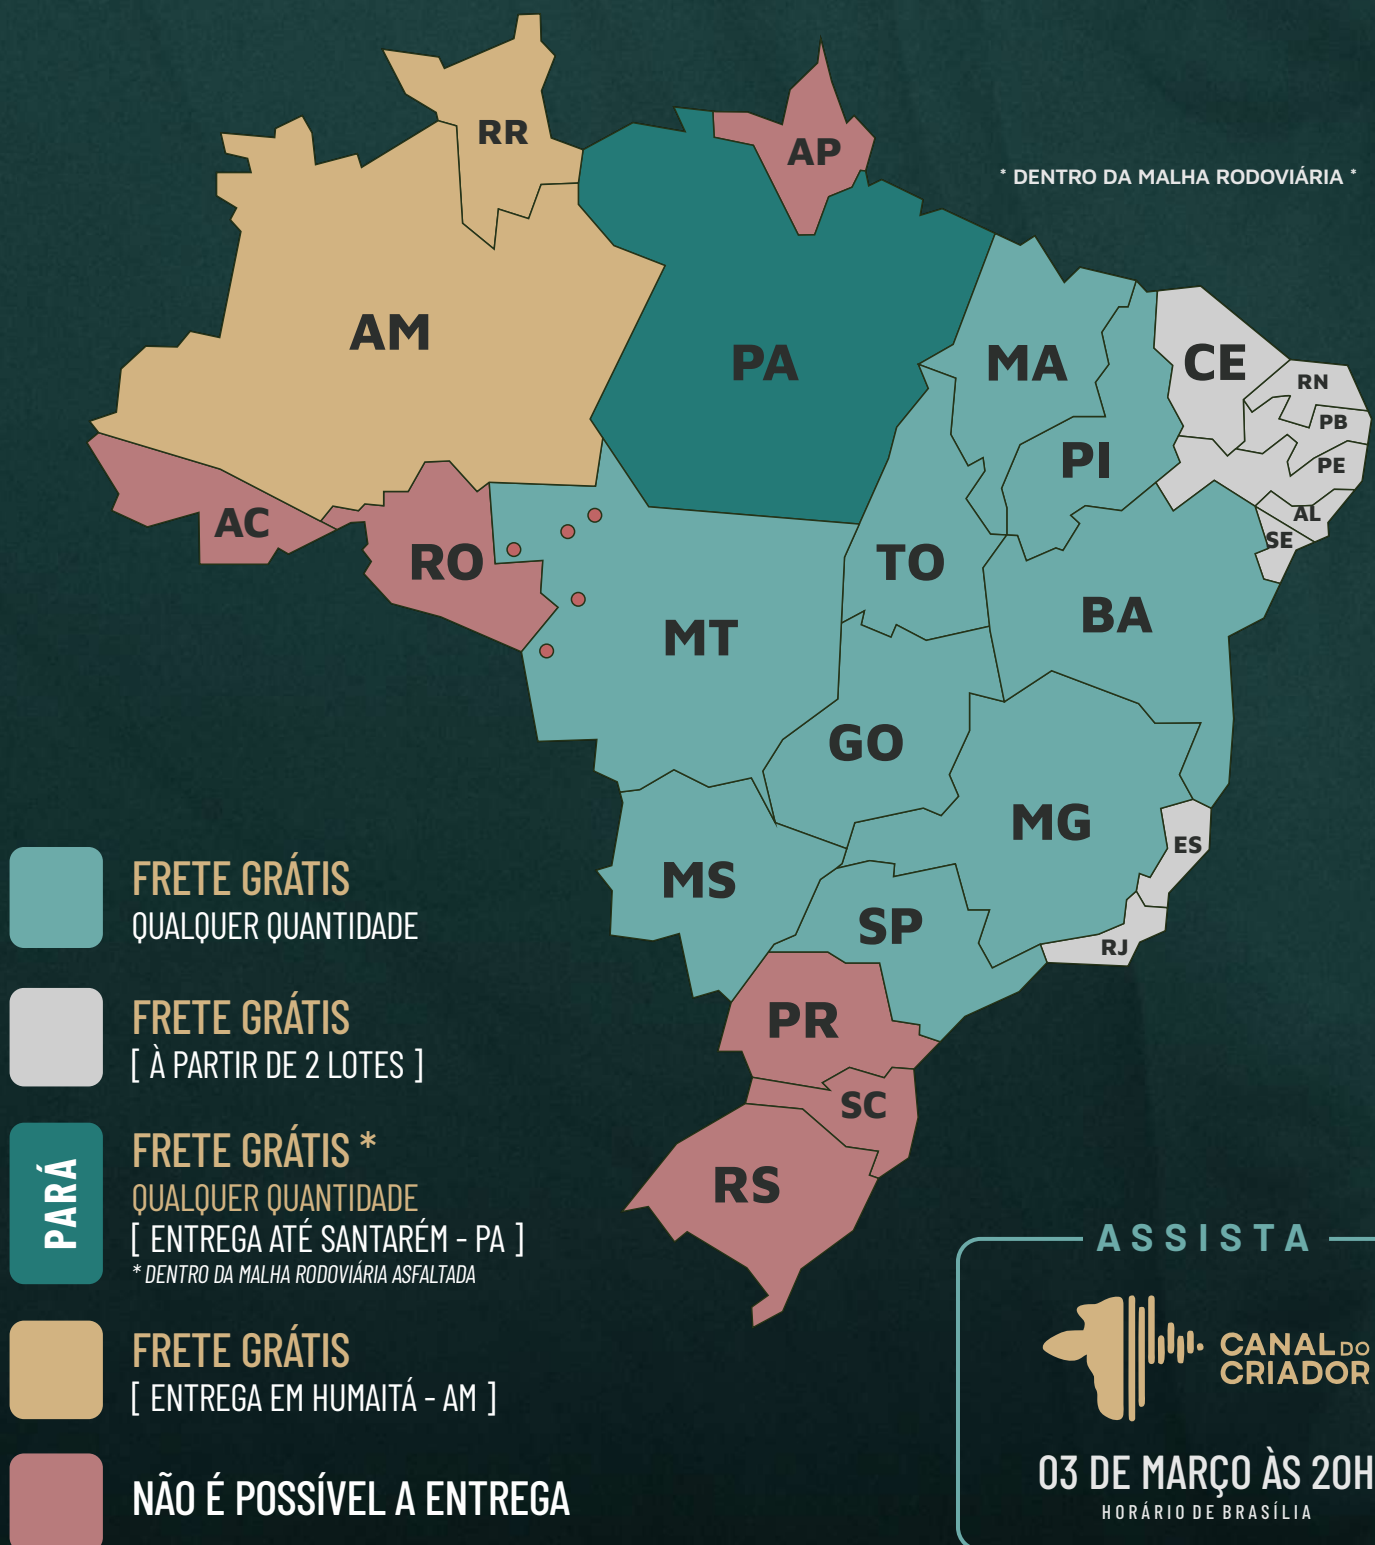

## LOTES INDIVIDUAIS

**30 PARCELAS**

2+2+2+2+2+20

À VISTA | 12% DE DESCONTO

## LOTES QUÍNTUPLOS

**40 PARCELAS**

2+2+2+2+2+30

À VISTA | 15% DE DESCONTO

Para saber mais sobre os touros do leilão, **clique nos ícones** de WhatsApp abaixo e fale com nossas assessorias.

ASSESSORIA PECUÁRIA