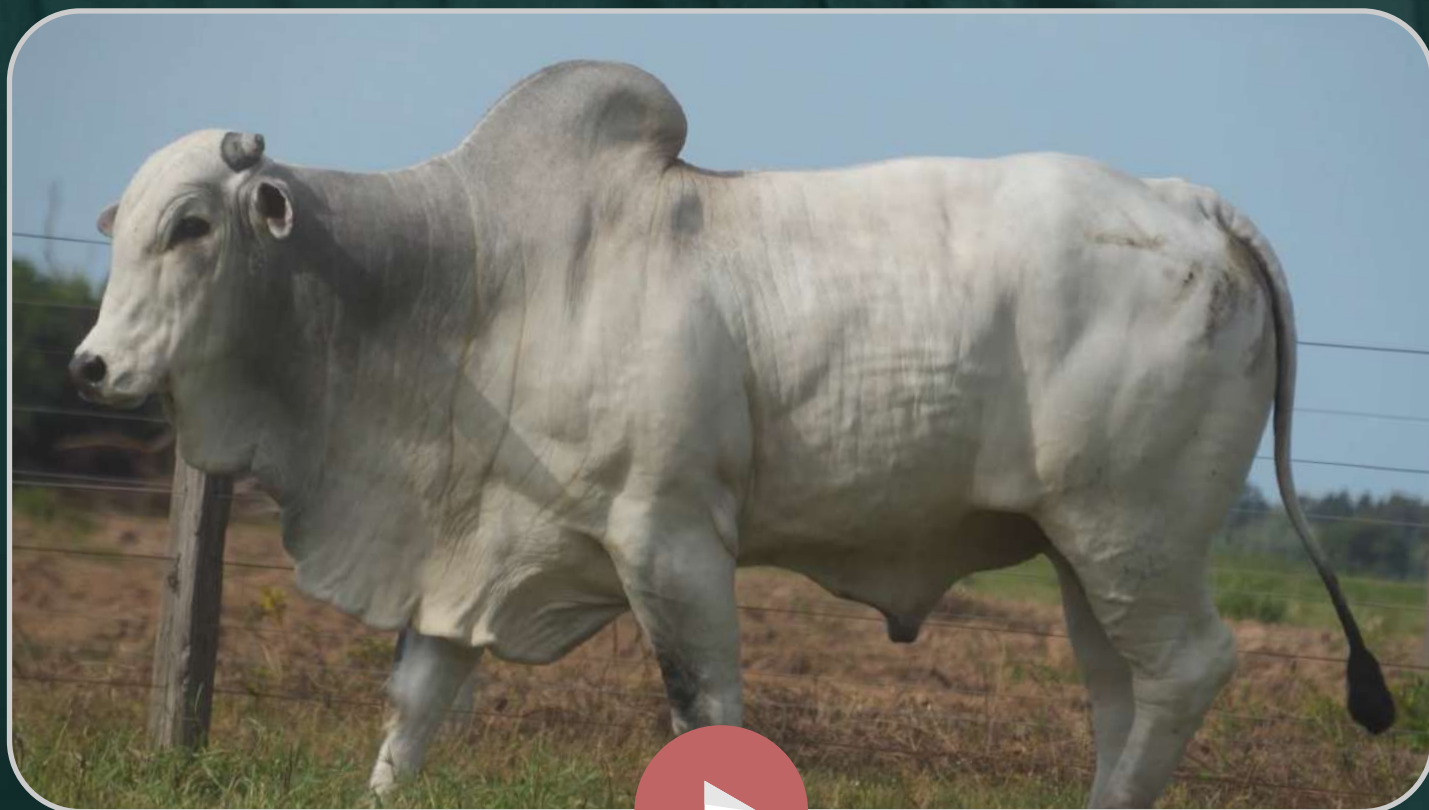

# THOR GR

RGD PHG 2275 | NASC. 05/10/2020 | PESO 908 KG | CE 48 CM

BIG DO BJ

ARO TE DA PONTAL VR

LOGAN DA DI GENIO ( JCDG5092 )

X

LATI GR ( PHG314 )

GAVINA DA DI GENIO