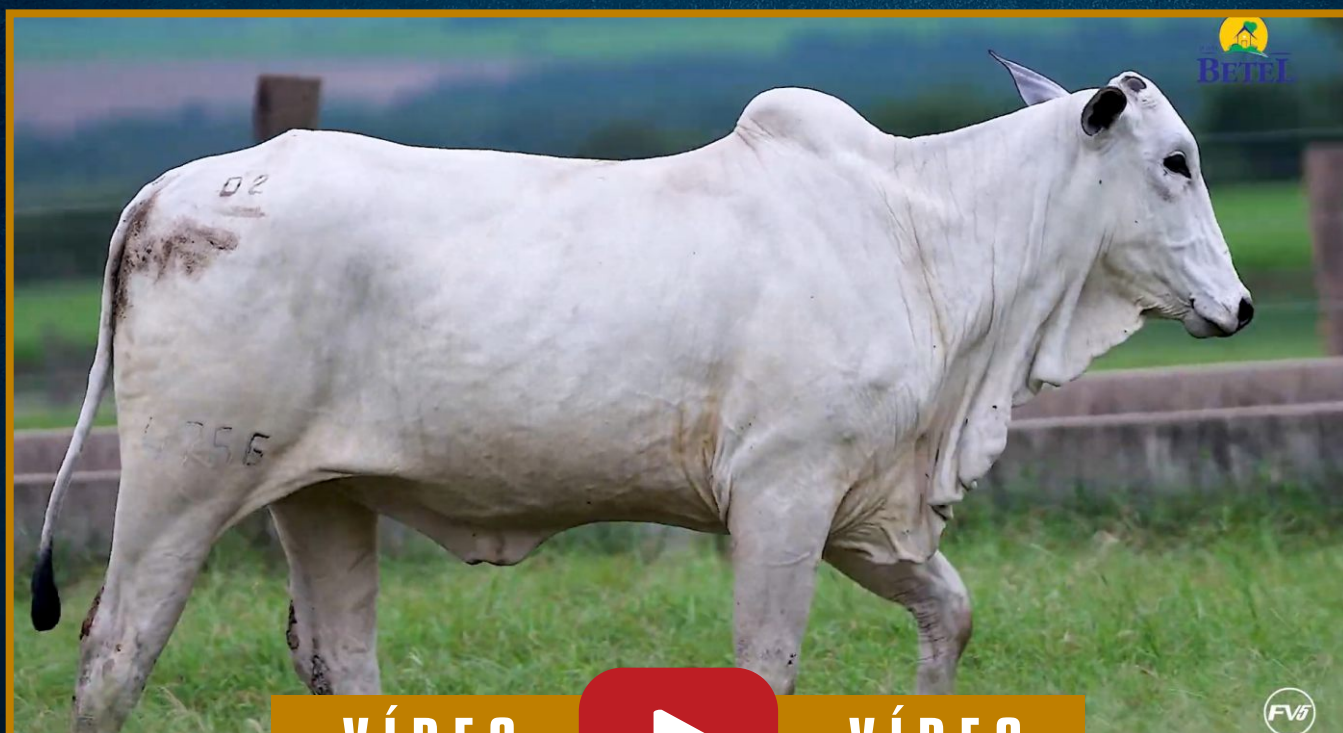

LOTE

02

INDIVIDUAL

REGISTRO: RMAG 4756 ~ NASC.: 25/10/2021

PAI:

**TRUCK DA ALO BRASIL - MNS
3981**

AVÔ PAT.

**7308/04 PO PERDIZES -
QUIL7308**

AVÔ MAT.

CANDANGO CI REMAGA - RMAG 90

iABCZ: **11,26**

DECA: **2**

PRENHE, P.P: 12/10/24 DO TOURO: BELGRADO SN - GRI B2959

VÍDEO

VÍDEO