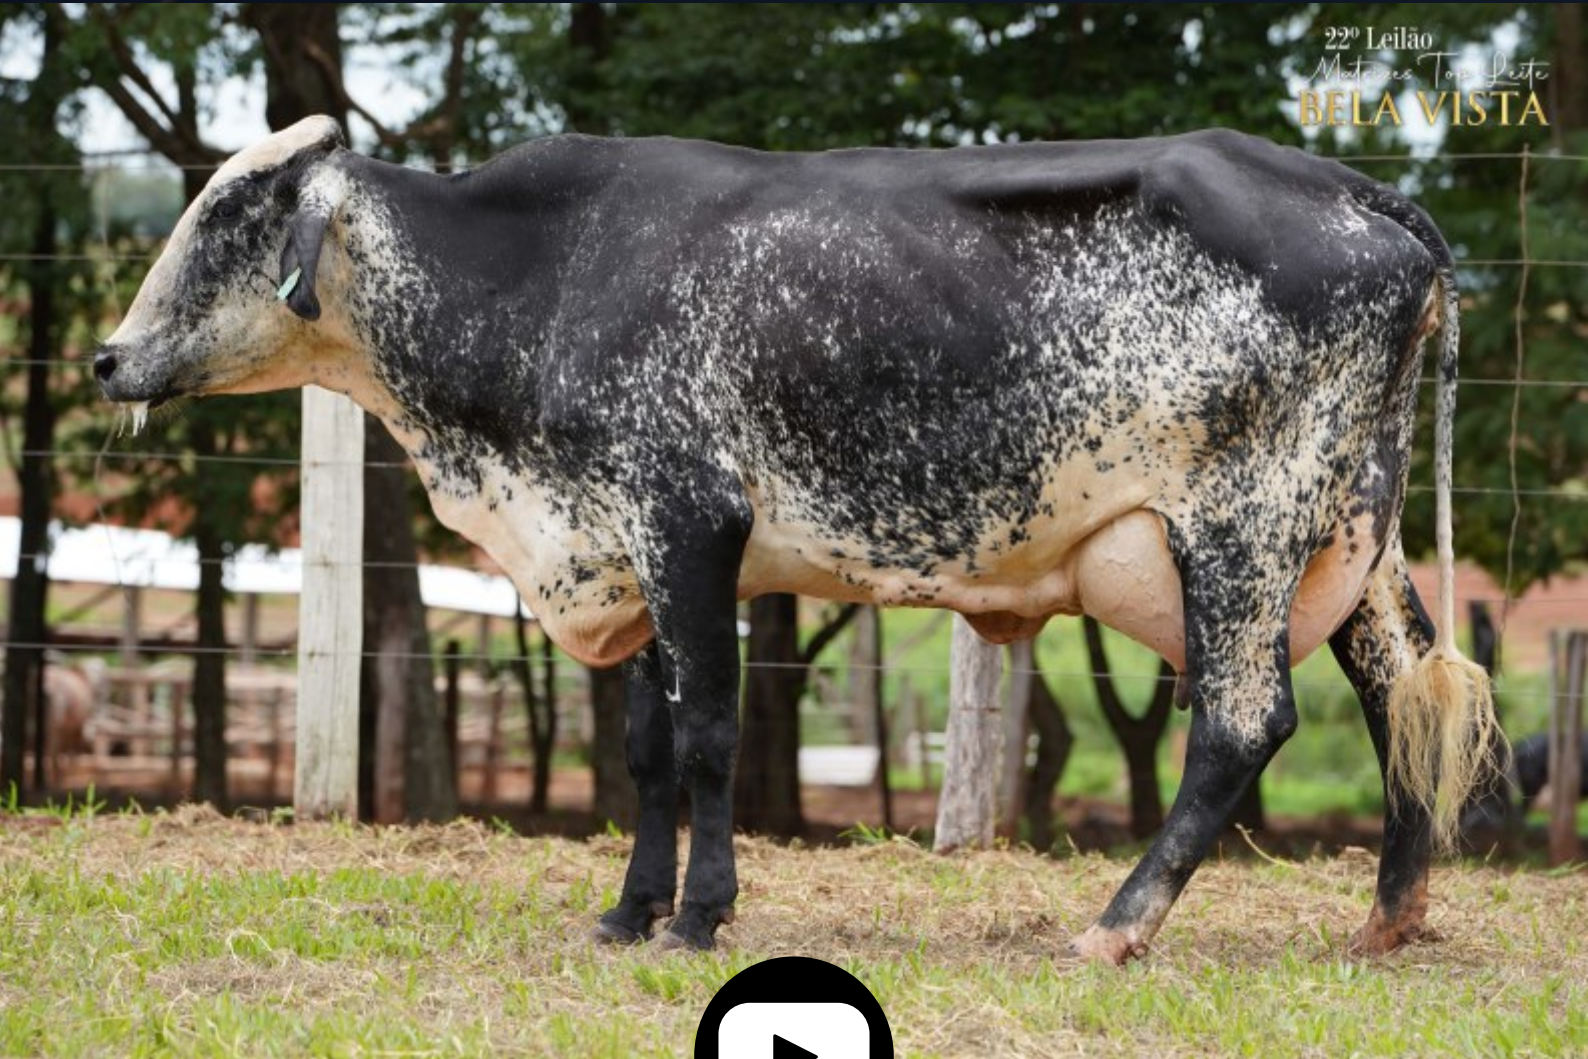

RAÇA: 1/2 Hol + 1/2 Gir SEXO: Fêmea
NASC.: 06/10/2019 IDADE: 53m REG.: 0621-BI TAT.: 5826

22º Leilão
Mantendo Toda a História
BELA VISTA

LEXVOLD LUKE HERSHEL-ET

SANDY-VALLEY BOLTON-ET

SANDY-VALLEY BLESSING-ET