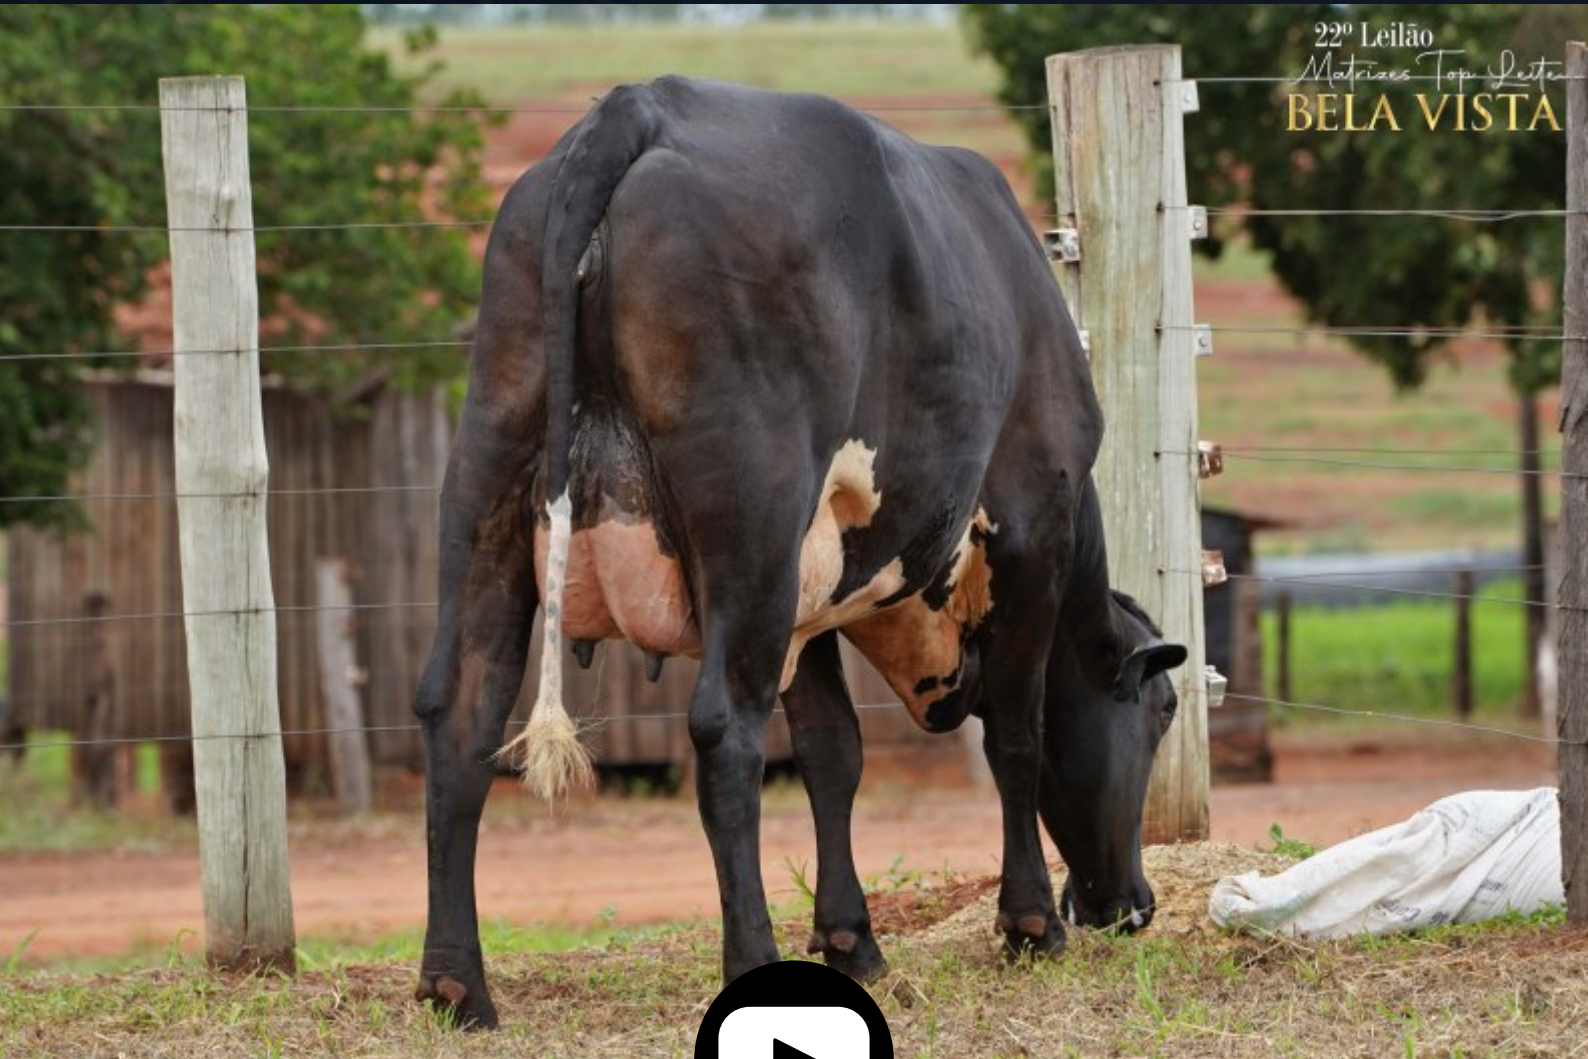

PARAFINA

CLIQUE
E VEJA
O VÍDEO

ÚLTIMO PARTO: 29/02/2024 | LACTAÇÃO DIÁRIA: 43 KG

LOTE
13

Vendedor(es): Grupo Bela Vista
REUNIDAS HD ANAJATUBA 18605 FIV CRUSHABULL

RAÇA: 1/2 Hol + 1/2 Gir SEXO: Fêmea
NASC.: 02/05/2021 IDADE: 34m REG.: 8048-BT TAT.: 18605

BEM FEITOR RAPOSO

CASTELO KUBERA

C.A.CLINICA DA ELD

TEATRO DA SILVANIA

FORMOSA FIV

CORTESA

CLIQUE
E VEJA
O VÍDEO

ÚLTIMO PARTO: 13/01/2024 | LACTAÇÃO DIÁRIA: 29 KG

NÃO FAZ USO DE OCITOCINA

LOTE
14

Vendedor(es): Grupo Bela Vista
REUNIDAS HD BOCAIUVA 18513 FIV BYWAY

RAÇA: 1/2 Hol + 1/2 Gir SEXO: Fêmea
NASC.: 18/03/2021 IDADE: 36m REG.: 7989-BT TAT.: 18513

22º Leilão
Matrizes Top Sente
BELA VISTA