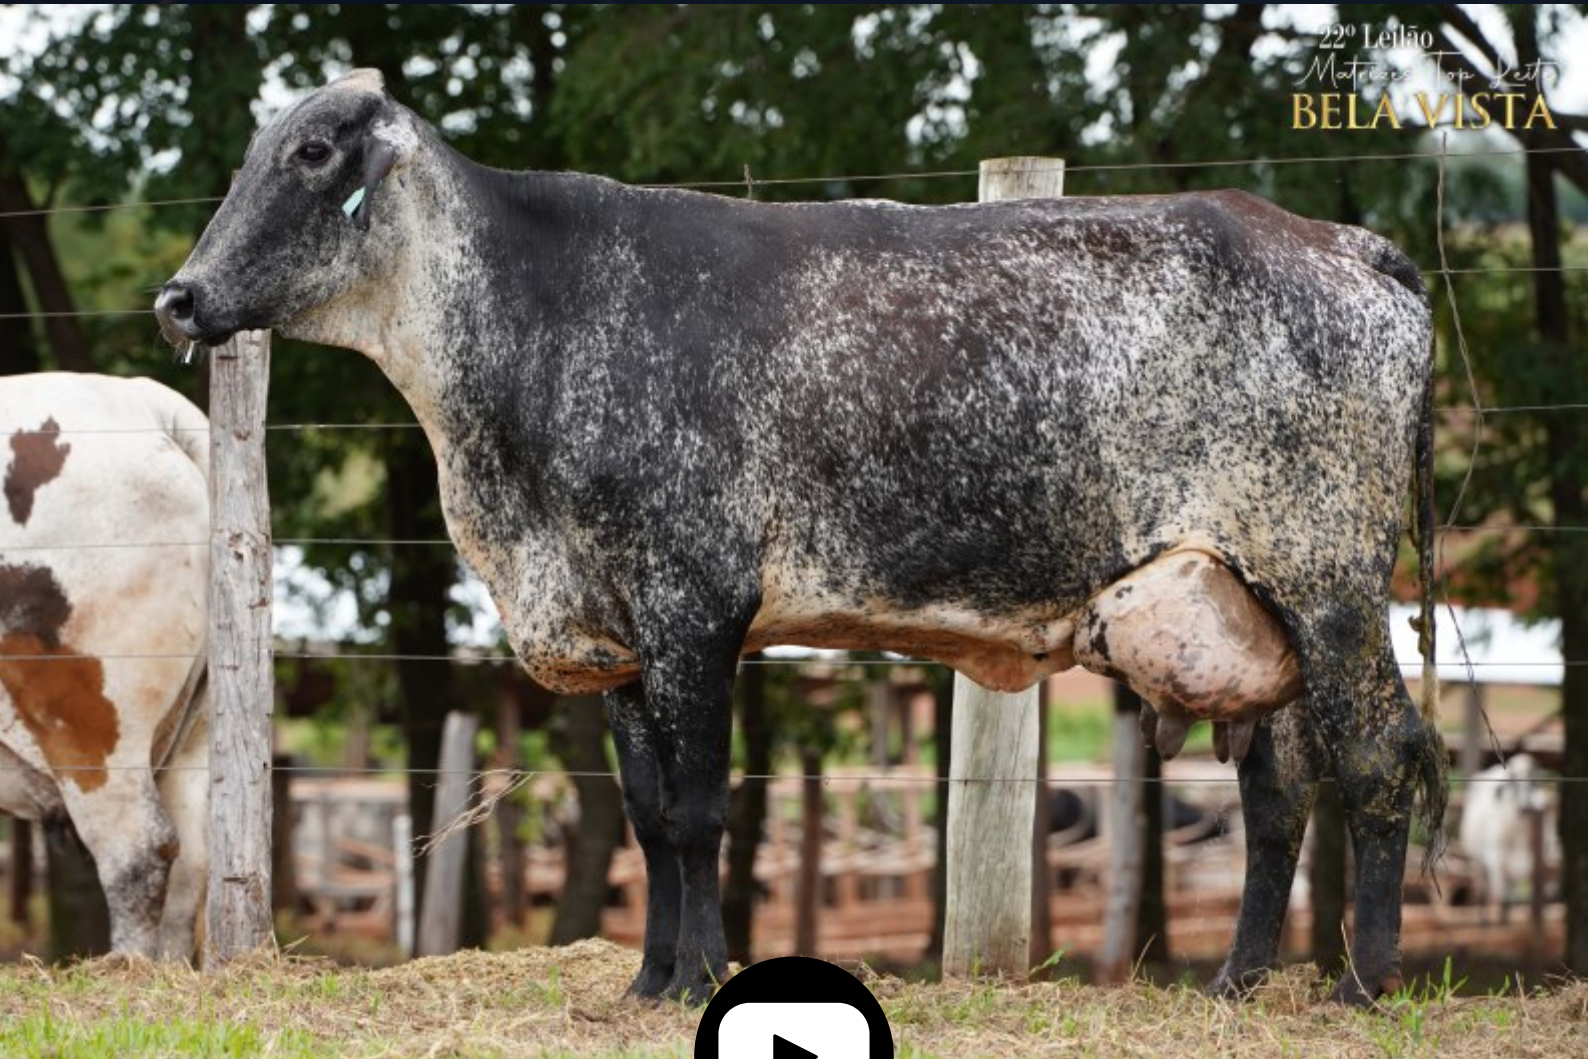

LOTE
28

Vendedor(es): Grupo Bela Vista
REUNIDAS HD VIRTUDE 17858 FIV SOLOMON

RAÇA: 1/2 Hol + 1/2 Gir SEXO: Fêmea
NASC.: 21/11/2019 IDADE: 52m REG.: 4721-BL TAT.: 17858

22º Leilão
Matriz Top Viro
BELA VISTA

DE-SU 521 BOOKEM-ET

VAL-BISSON DOORMAN

VAL-BISSON SHOTTLE IMELDA

WALNUTLAWN SOLOMON X UMIDADE FIV

COMESTAR LAVANGUARD

MISTY SPRINGS LAVANGUARD SUE

MISTY SPRINGS FBI SUZANNE-ET

ESPANTOSO

TEATRO DA SILVANIA

EFALC NATA LAGEADO

C. A. SANSÃO

AFRODITE

PLANTA TE DA CAL

CLIQUE
E VEJA
O VÍDEO

ÚLTIMO PARTO: 19/02/2024 | LACTAÇÃO DIÁRIA: 33 KG