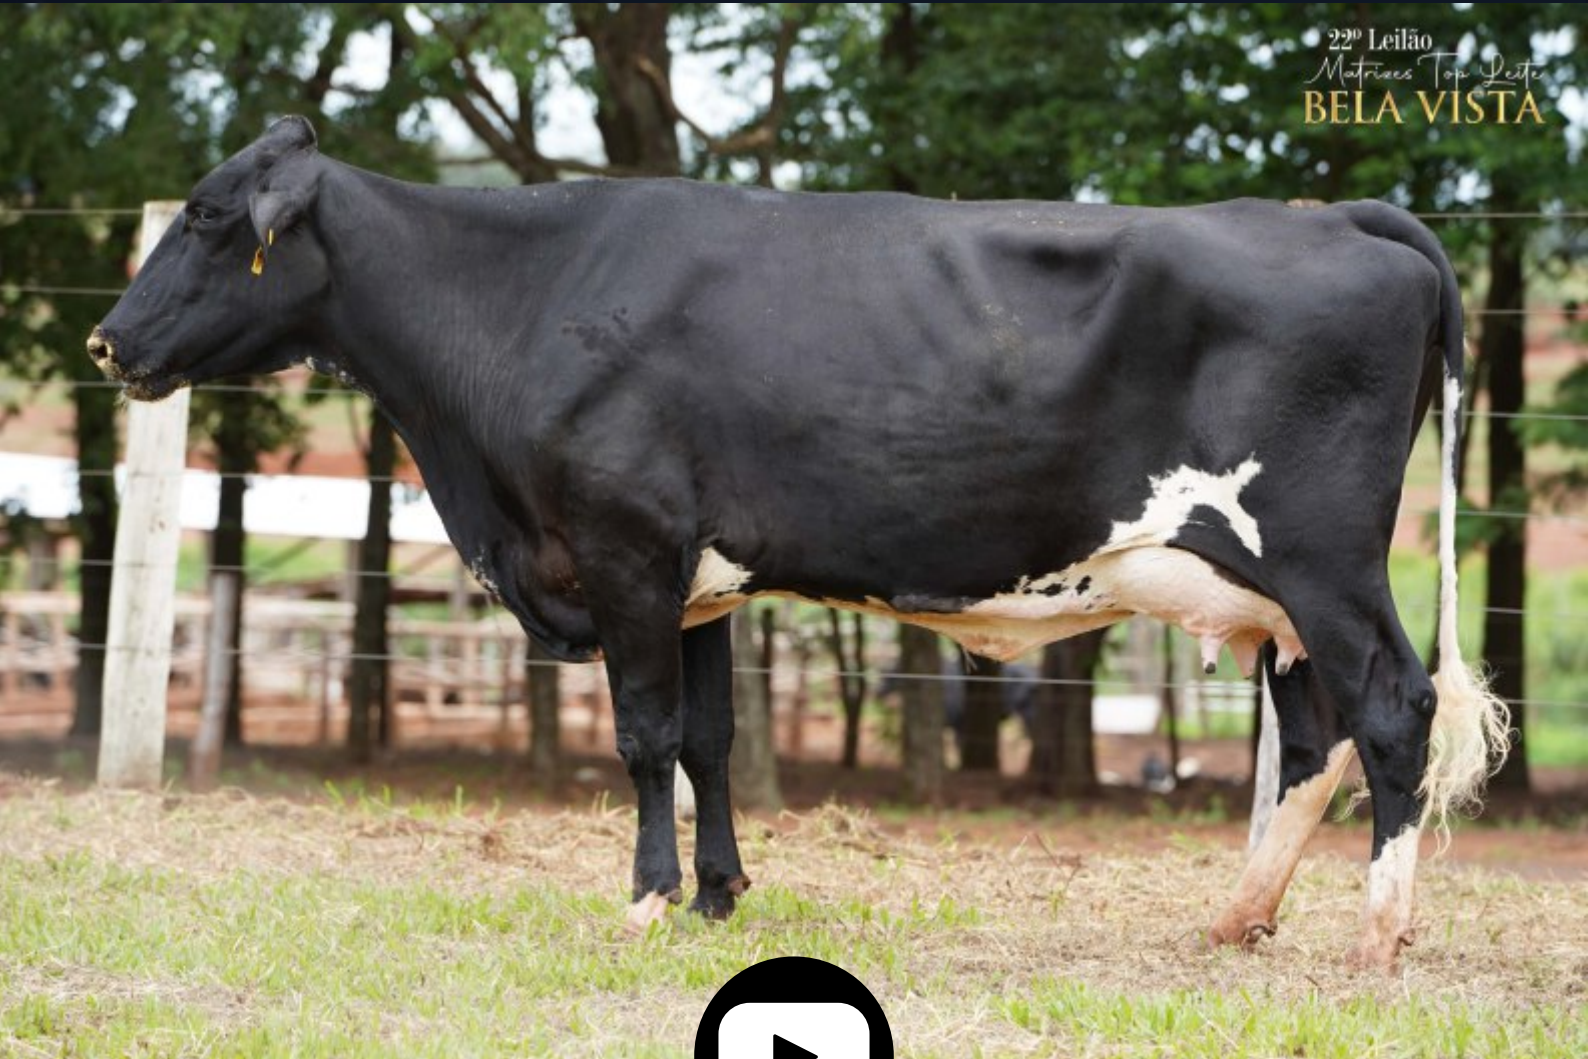

LOTE
31

Vendedor(es): Grupo Bela Vista
REUNIDAS HD BERTIOGA 16664

RAÇA: 3/4 Hol + 1/4 Gir SEXO: Fêmea
NASC.: 27/06/2017 IDADE: 81m REG.: 1262-BH TAT.: 16664

22º Leilão
Matrizes Top Leite
BELA VISTA

CLIQUE
E VEJA
O VÍDEO

***

***

***

*** X ***

***

***

***

***

***

***

***

***

***

ÚLTIMO PARTO: 21/01/2024 | LACTAÇÃO DIÁRIA: 34 KG
LIVRO ABERTO