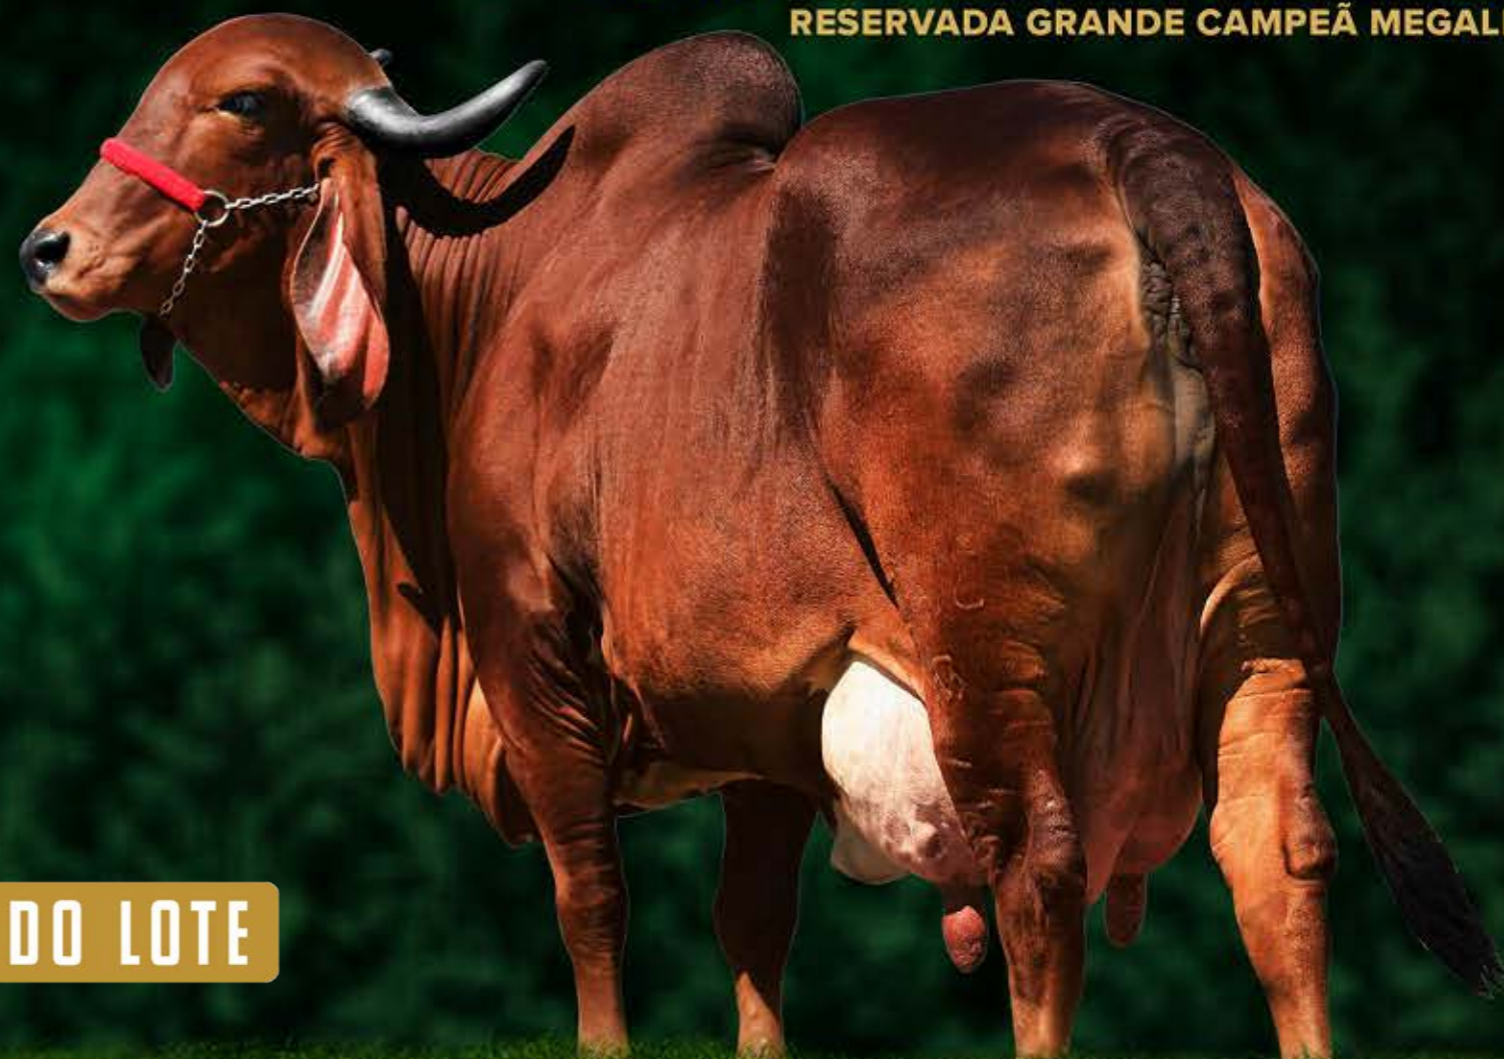

ZUMA FIV ALTO ESTIVA

10.447 KG DE LEITE - A2A2. GPTA LEITE=353 KG/EMBRAPA/ABCGIL.

RARA ALTO ESTIVA

9.680,09 KG DE LEITE.

ZUMA FIV ALTO ESTIVA

MÃE - 10.447 KG DE LEITE

CAMPEÃ FÊMEA JOVEM TORNEIO LEITEIRO FEILEITE,
RESERVADA GRANDE CAMPEÃ TORNEIO LEITEIRO BRASÍLIA

RARA ALTO ESTIVA

AVÓ MATERNA - 9.680,09 KG DE LEITE.

MELHOR PROGÊNIE DE MÃE EXPOZEBU E NACIONAL,
RESERVADA GRANDE CAMPEÃ MEGALEITE

VÍDEO DO LOTE

GIR LEITEIRO ALTO DA ESTIVA
SILVIO QUEIROZ PINHEIRO E FILHOS