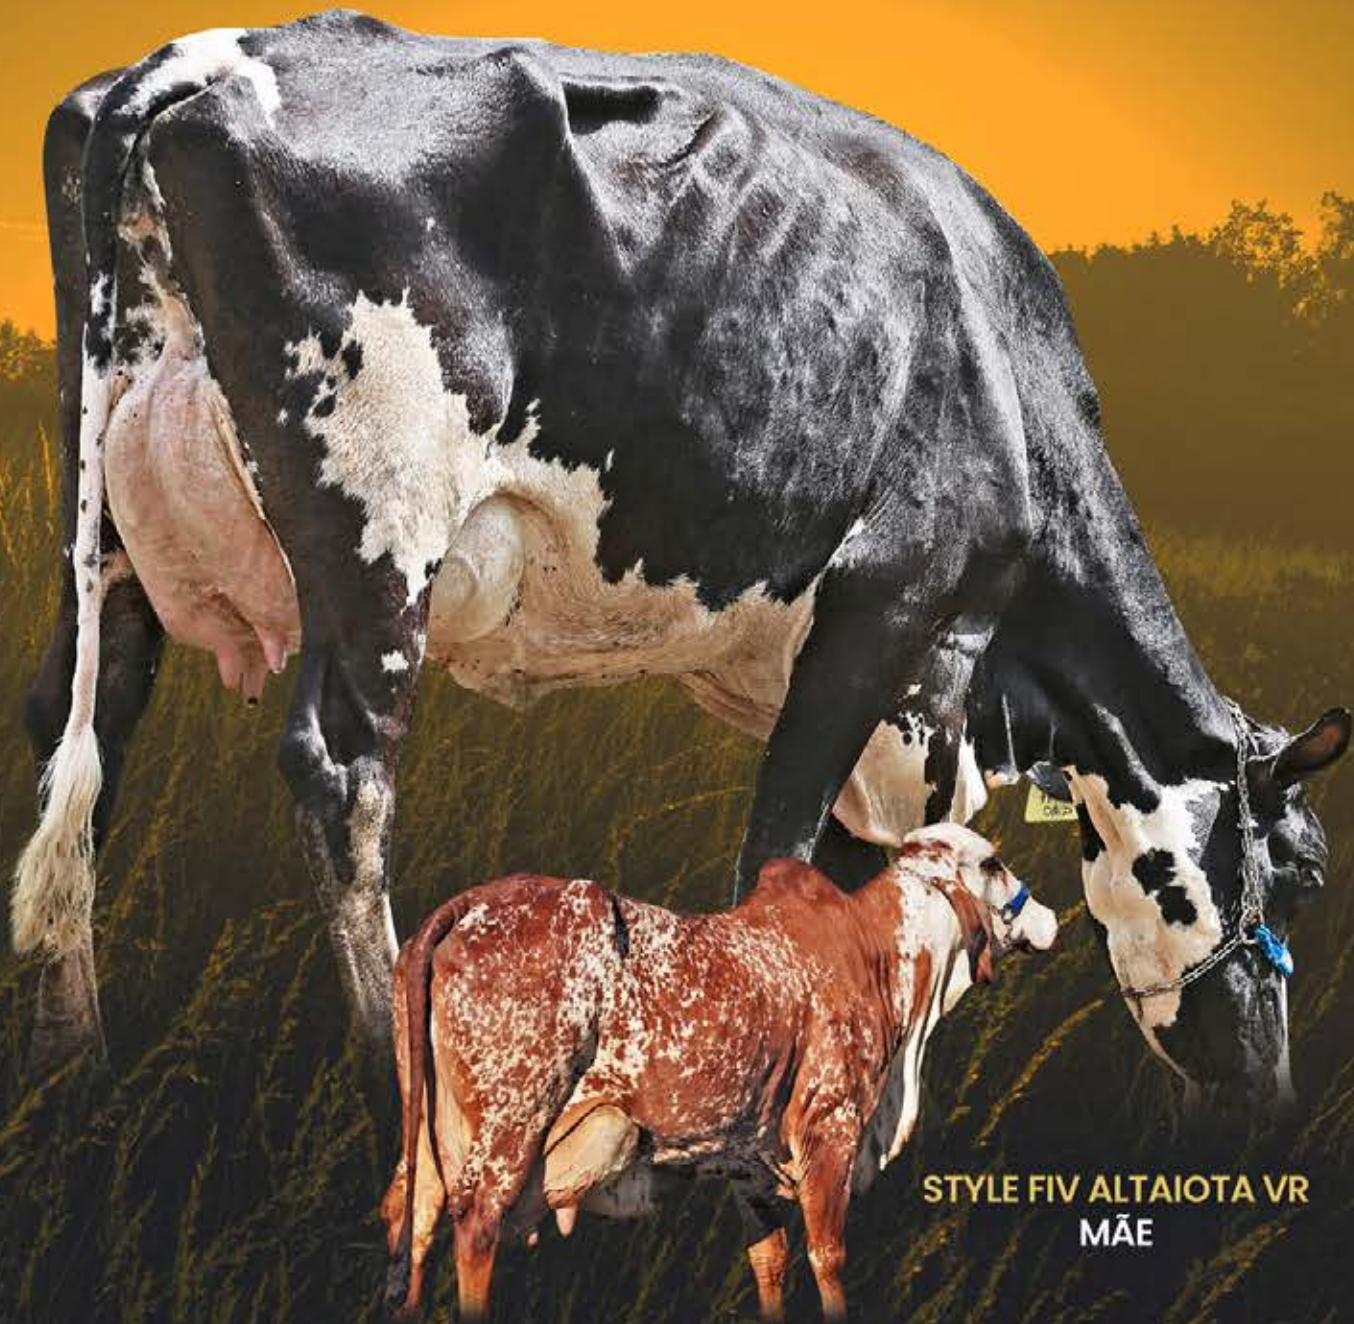

VÍDEO DO LOTE

- Último parto em 19/02/2024. / Produção atual de 26,30kg de leite/dia.

Vila Rica

LOTE
20

RGD 9513BC - BT GIRO1747 - CCG - 3/4 HOL + 1/4 GIR
FÊMEA - NASC.:12/02/2018

VOLARE SHOTTLE VR

STYLE FIV ALTAIOTA VR
MÃE