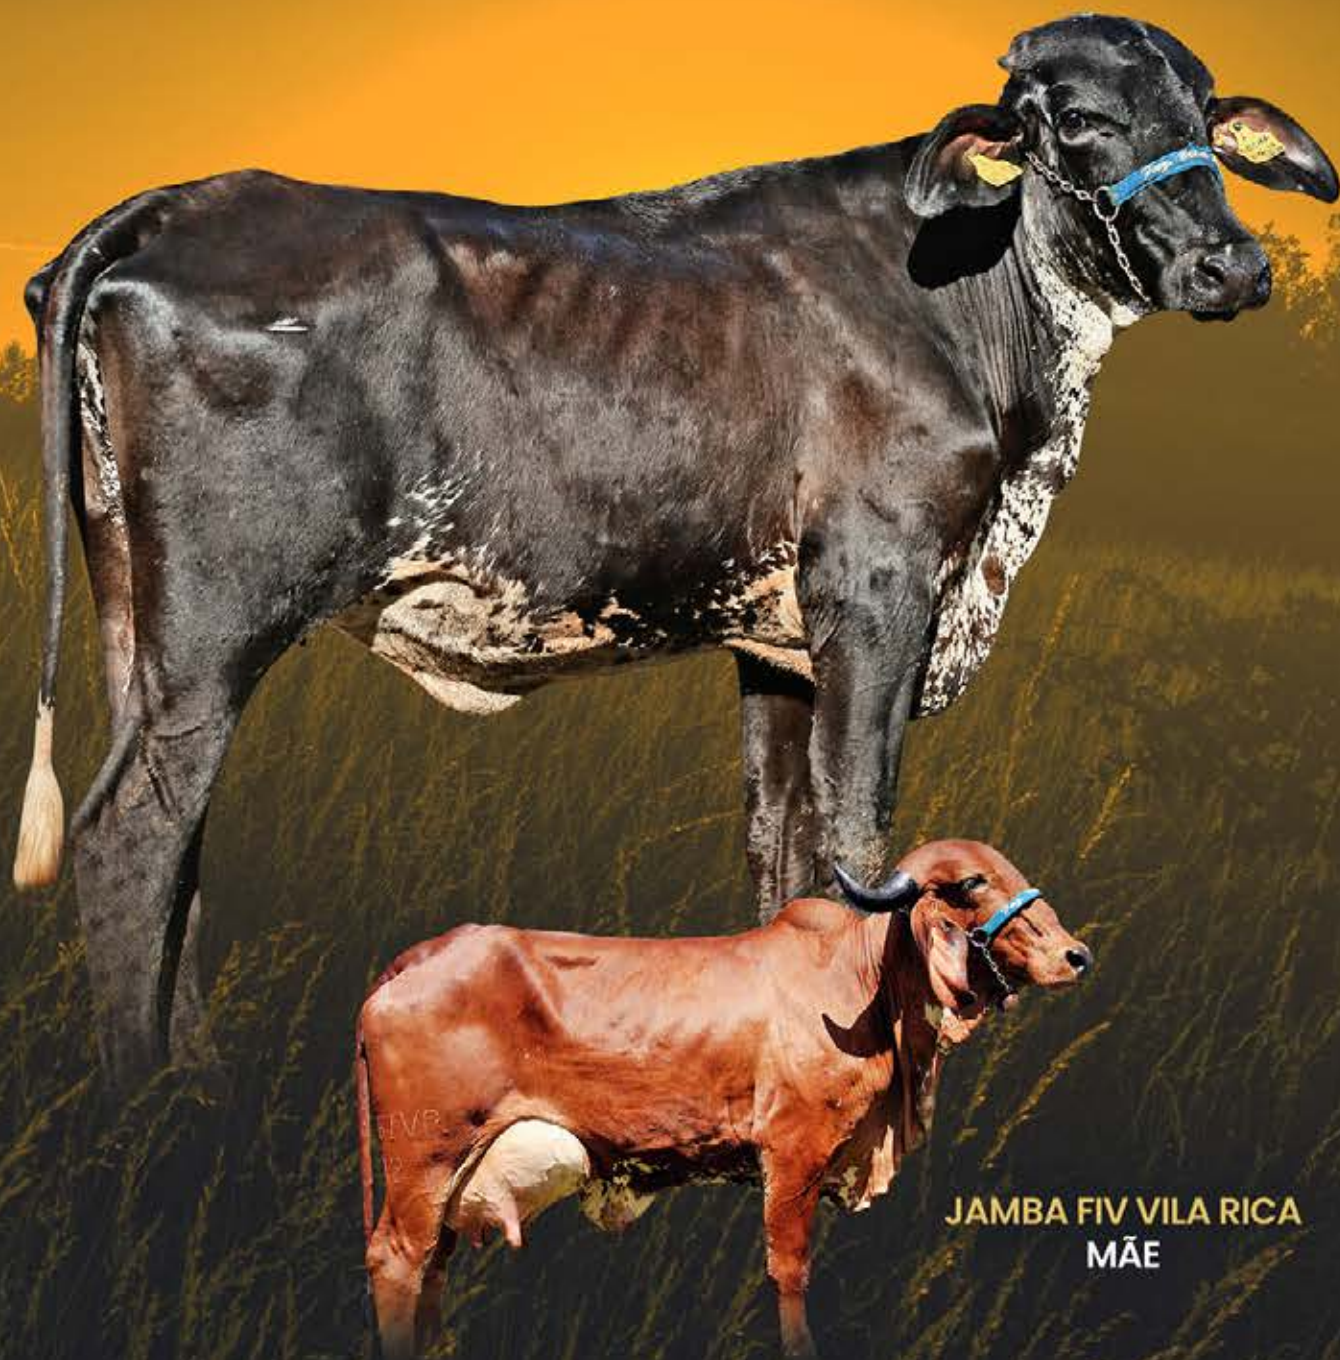

ZUKALY FIV GOPRO VR

JAMBA FIV VILA RICA
MÃE

PEAK ALTAGOPRO-ET

X

JAMBA FIV VILA RICA

8.205,48 KG LEITE/ 411 DIAS

C.A.SANSÃO

PTAL 614KG EMBR/ABCGIL - A2A2

CAJARANA DA PALMA

VÍDEO DO LOTE

- Segue com prenhez confirmada de embrião 1/2 sangue (CO-OP DD ALTAPLETCHER-ET x RIBALTA FIV VILA RICA - Lactação 7.417,53kg de leite em 400/dias)) Sexada de Fêmea, e parto previsto para Junho/2024.