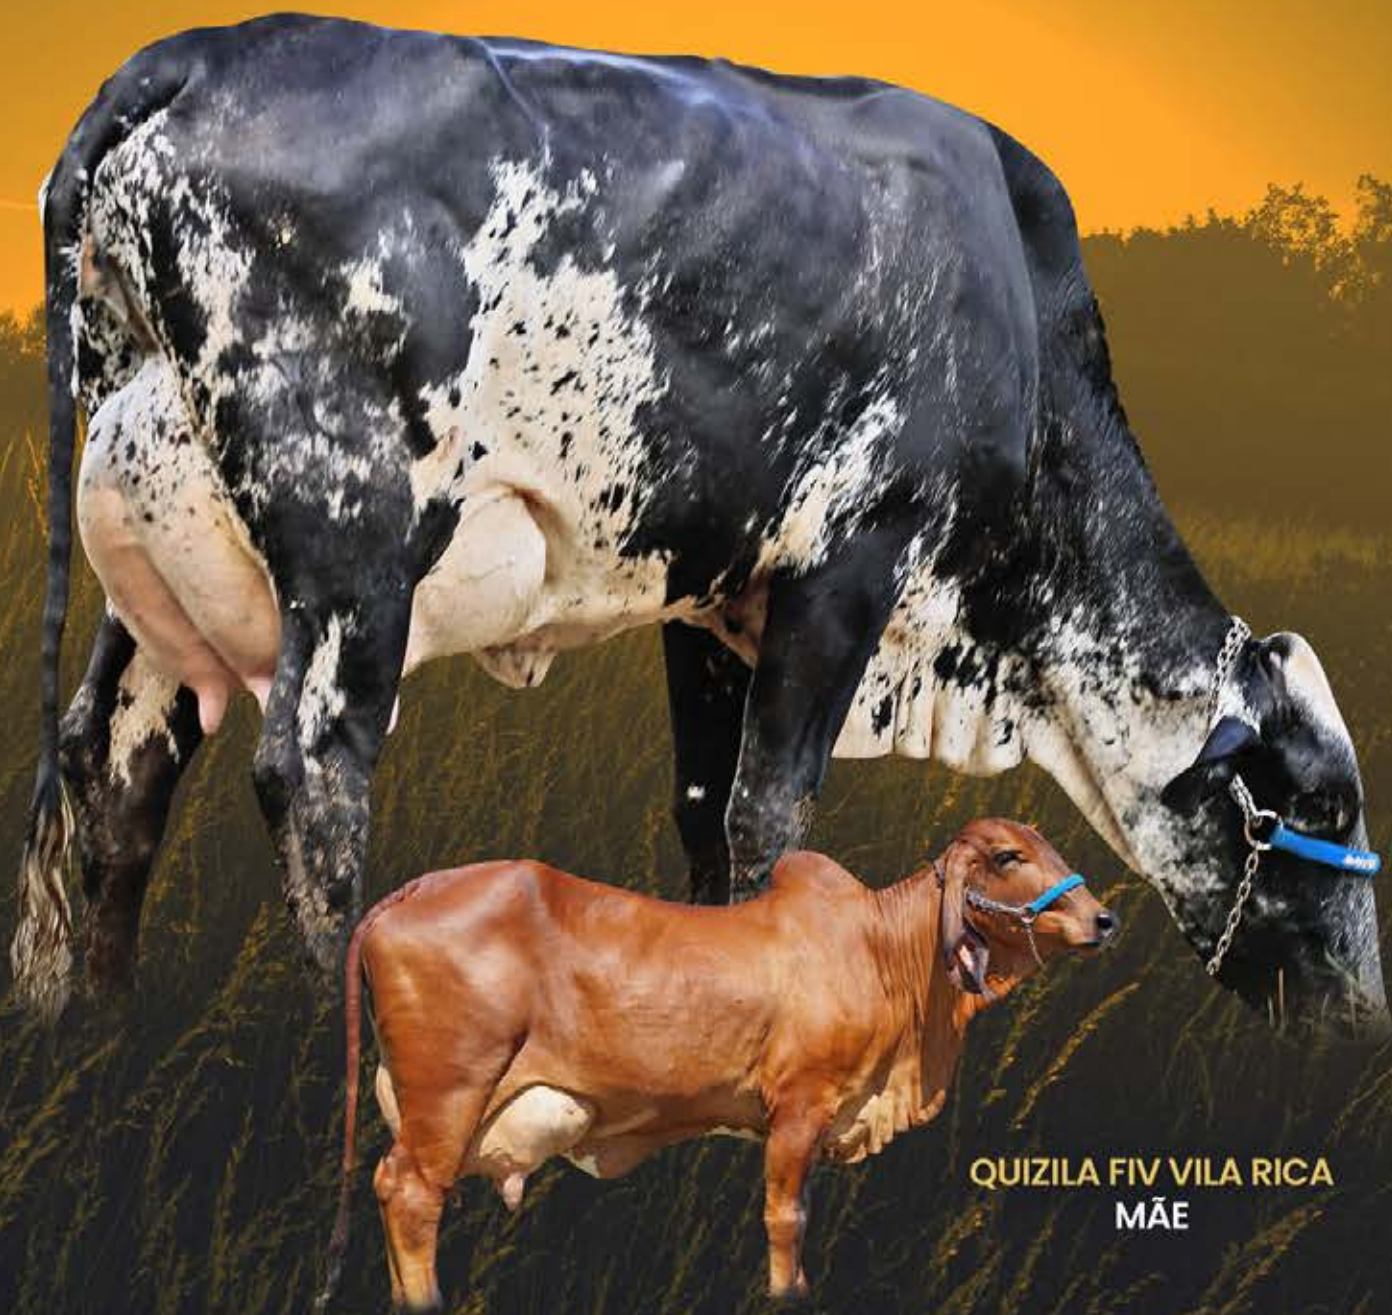

ZILEN FIV HOTROD VR

QUIZILA FIV VILA RICA
MÃE

GLEN-D-HAVEN ALTAHOTROD

X

QUIZILA FIV VILA RICA

7.549,15 KG LEITE /270DIAS

KALIKA FIV VILA RICA

PTAL 440KG EMBR/ABCGIL - A1A2

FADA VILA RICA

9.180,0 KG LEITE /365 DIAS

VÍDEO DO LOTE

- Último parto em 20/02/2024. / Produção atual de 33,25kg de leite/dia.