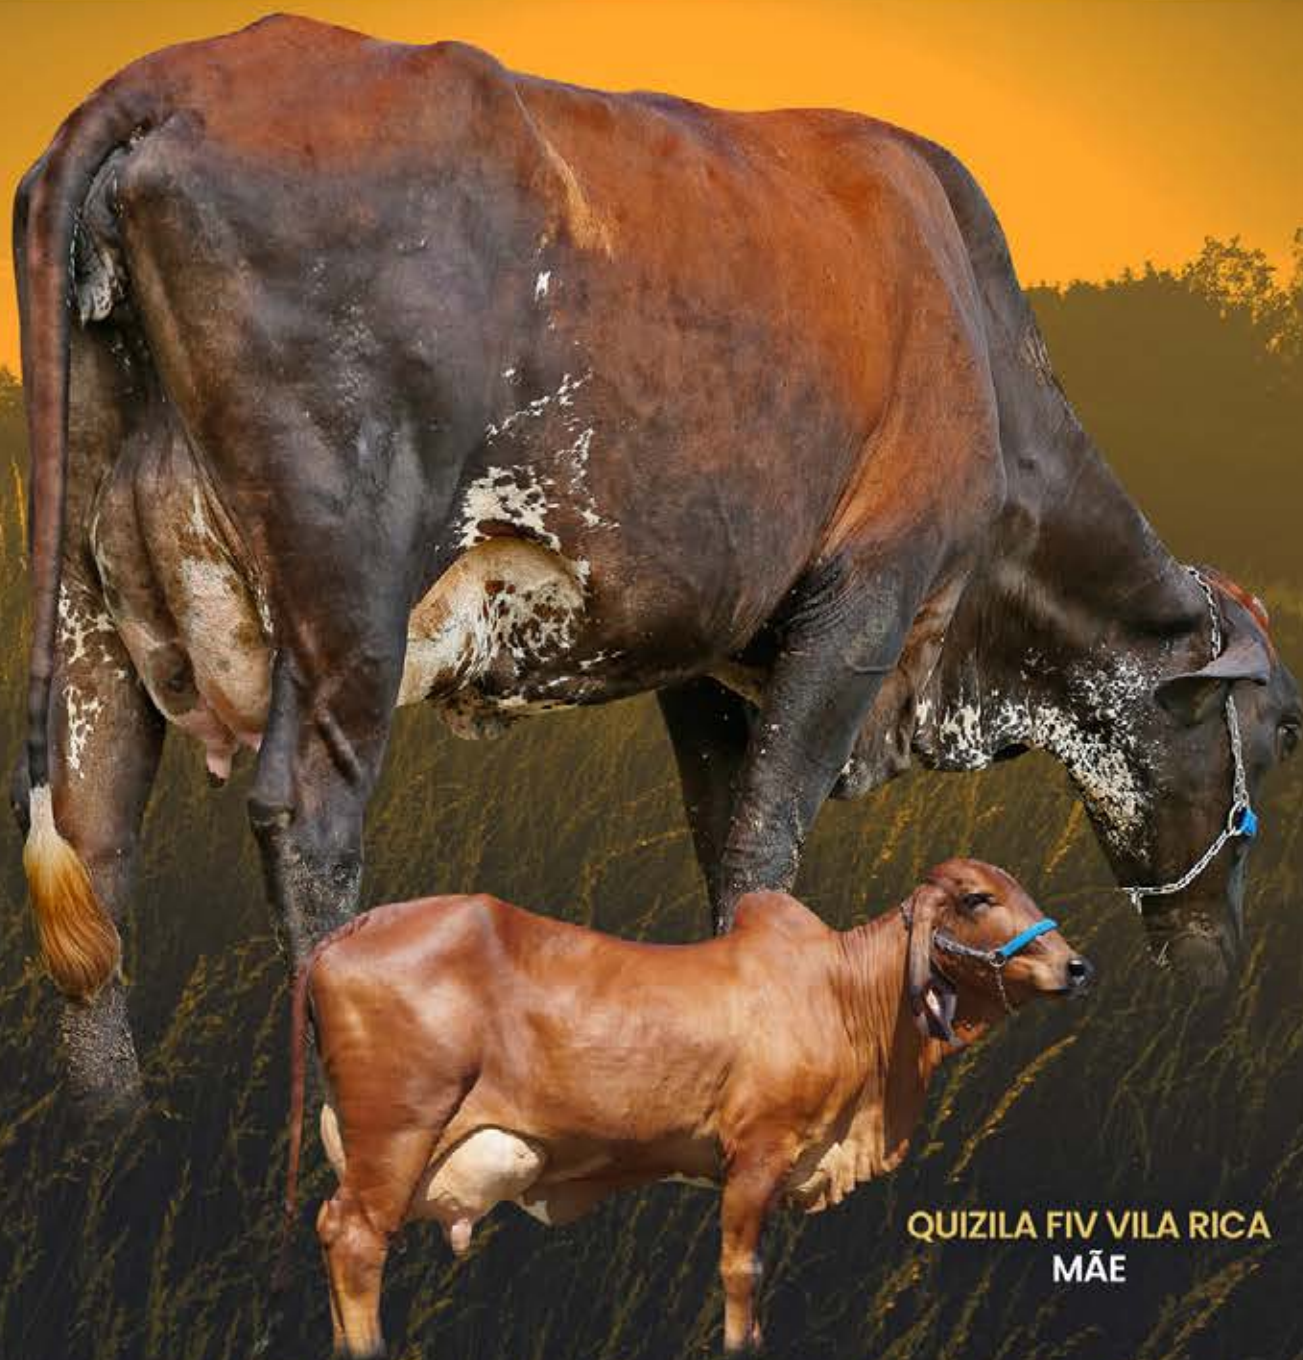

LELIVELDIA TE POÇÕES

2.287,63 KG DE LEITE

VÍDEO DO LOTE

- Último parto em 06/01/2024. / Produção atual de 41,53kg de leite/dia.

Vila Rica

LOTE
10

RGD 3061BQ - BT GIRO2055 - CCG - 1/2 HOL + 1/2 GIR
FÊMEA - NASC.:19/10/2020

YUME FIV LAMBEAU VR

QUIZILA FIV VILA RICA
MÃE

WESSELCREST ALTALAMBEAU-ET

X

QUIZILA FIV VILA RICA

7.549,15 KG LEITE / 270 DIAS

KALIKA FIV VILA RICA

PTAL 440KG EMBR/ABCGIL - A1A2

FADA VILA RICA

9.180,0KG LEITE / 365 DIAS

VÍDEO DO LOTE

- Último parto em 06/01/2024. / Produção atual de 34,80kg de leite/dia.

Vila Rica

LOTE
11

RGD 4424BW - BT GIRO2181 - CCG - 1/2 HOL + 1/2 GIR
FÊMEA - NASC.:18/10/2021