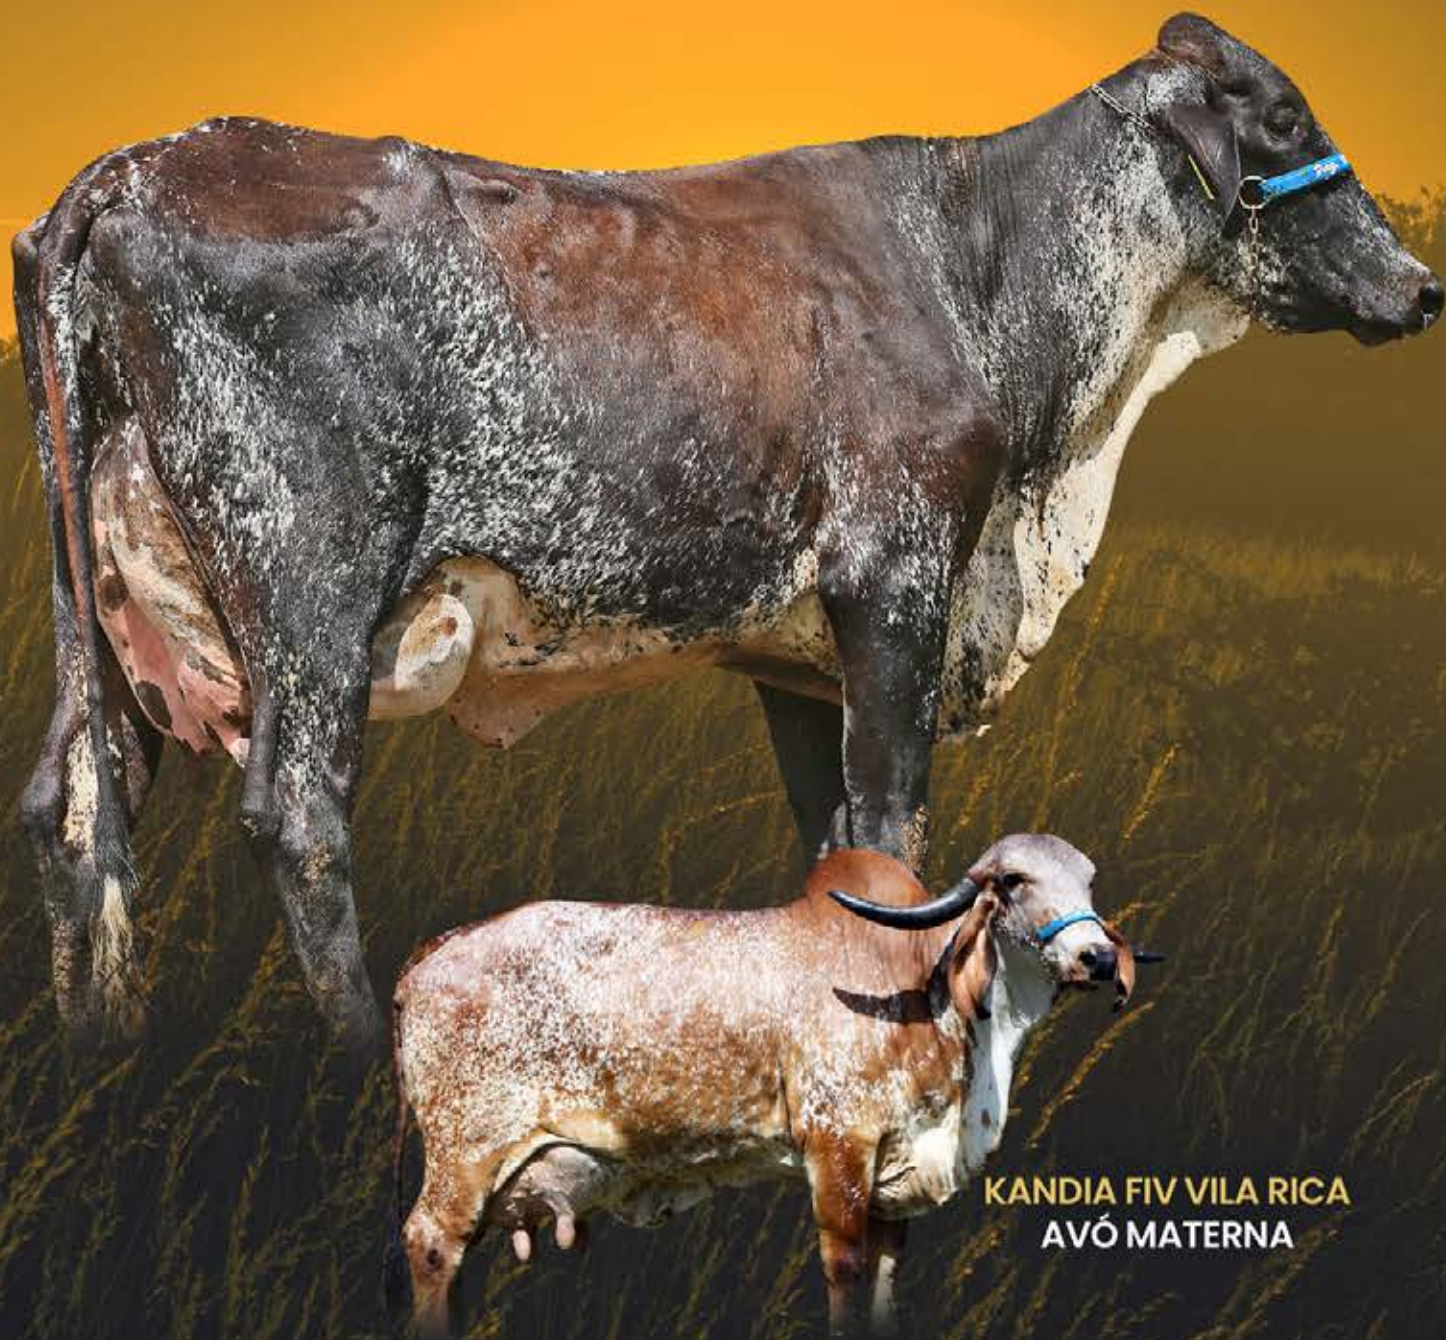

YGRA FIV SUPERSIRE VR

KANDIA FIV VILA RICA
AVÓ MATERNA

SEAGULL-BAY SUPERSIRE-ET

X

QUATAR FIV VILA RICA

6.688,07 KG LEITE/ 291 DIAS

JAGUAR TE DO GAVIÃO
PTAL 633KG EMBR/ABCGIL - A2A2

KANDIA FIV VILA RICA
7.753,34 KG DE LEITE

VÍDEO DO LOTE

- Último parto em 19/02/2024. / Produção atual de 34,53kg de leite/dia.