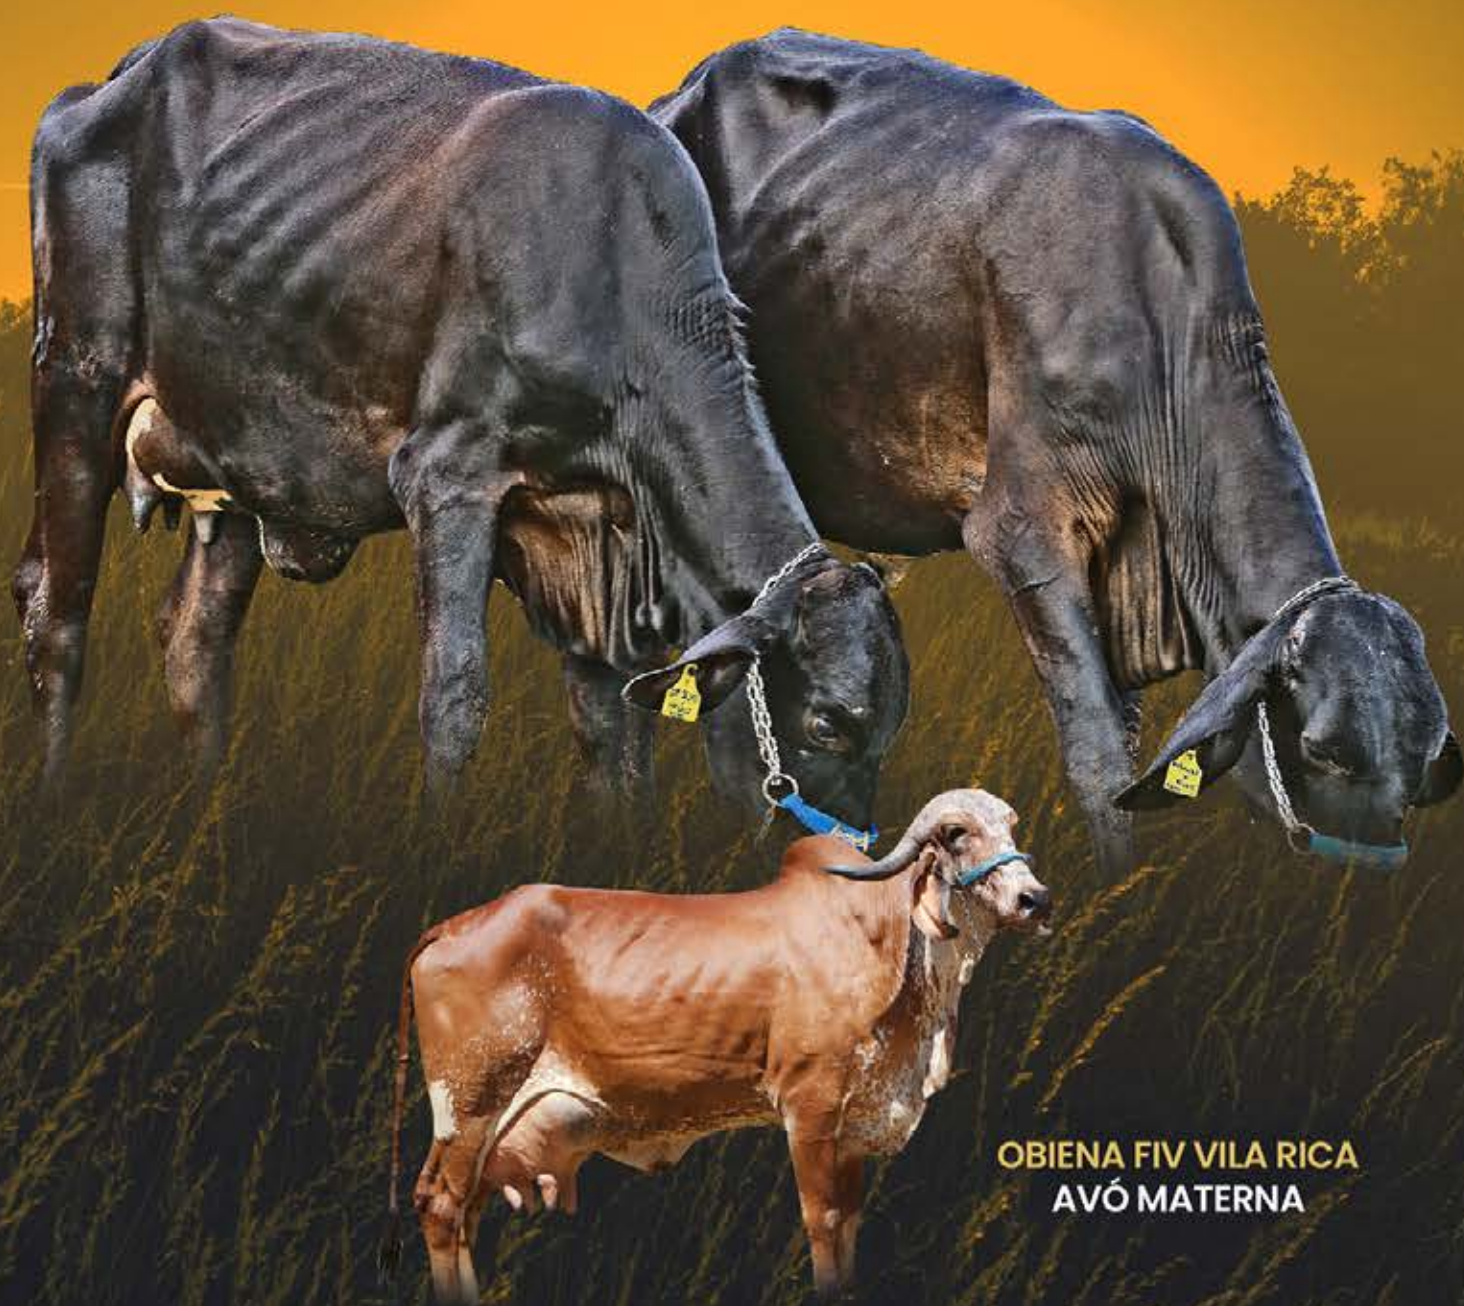

AKIRA 2 FIV HOTROD VR