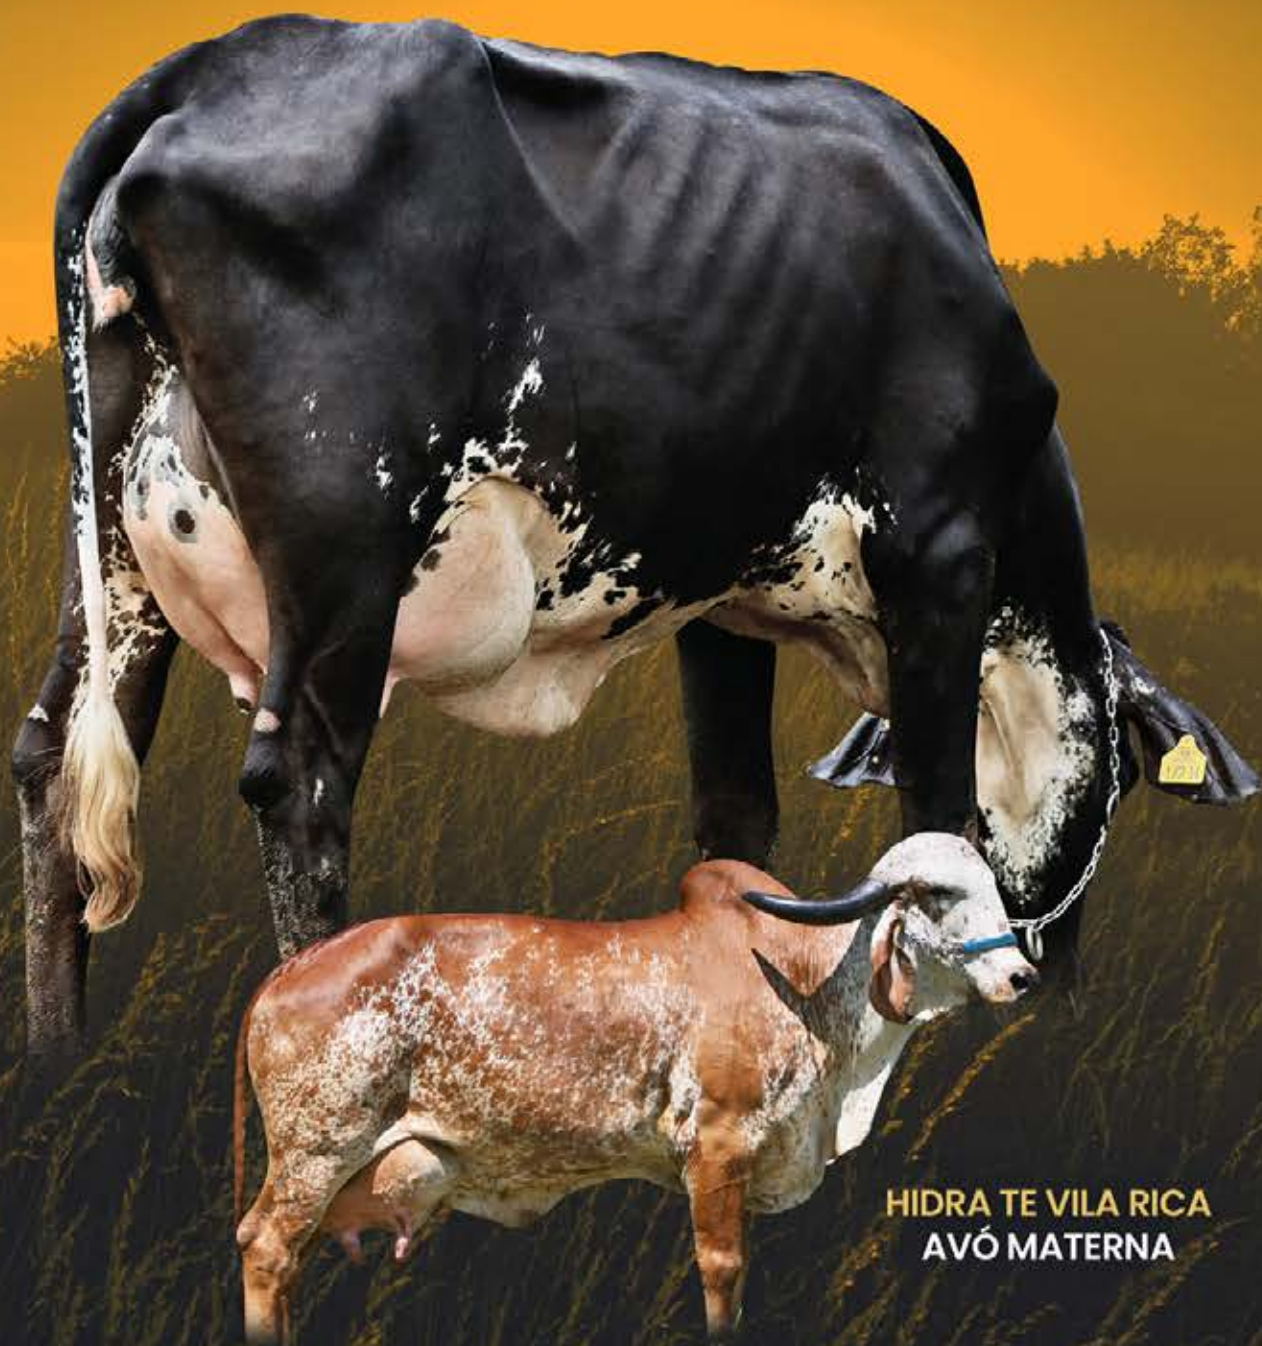

ZOEL FIV SHAMROCK VR

HIDRA TE VILA RICA
AVÓ MATERNA

LADYS-MANOR PL SHAMROCK-ET

X

NITRA FIV VILA RICA

8.785,14 KG LEITE / 323 DIAS

JAGUAR TE DO GAVIÃO
PTAL 633KG EMBR/ABCGIL - A2A2

HIDRA TE VILA RICA
9.071,0KG DE LEITE / 1ª LACTAÇÃO

VÍDEO DO LOTE

- Último parto em 31/03/2024. / Produção atual de 24,33kg de leite/dia.