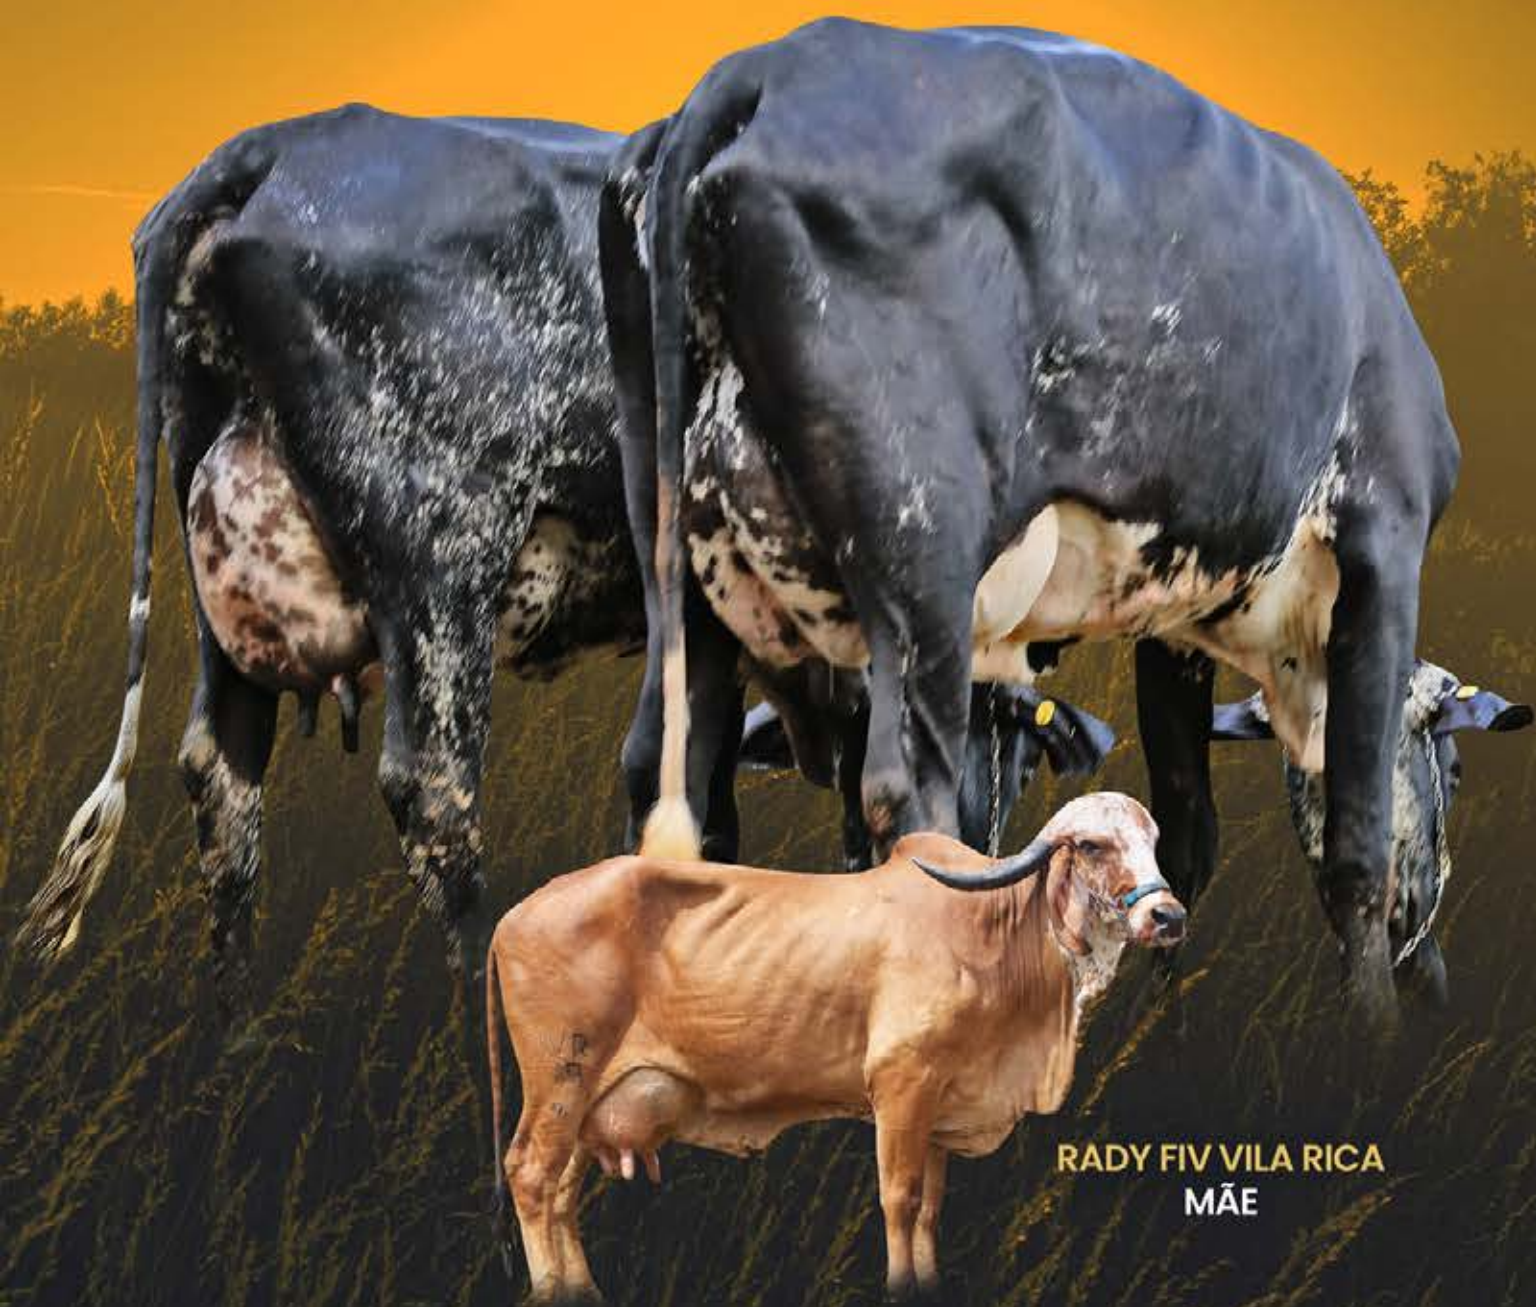

VÍDEO DO LOTE

- Último parto em 11/02/2024. / Produção atual de 28,45kg de leite/dia.

Vila Rica

LOTE
18B
DUPLO

RGD 1088BS - BT GIRO2133 - CCG - 1/2 HOL + 1/2 GIR
FÊMEA - NASC.:03/06/2021

ZELY FIV HOTROD VR