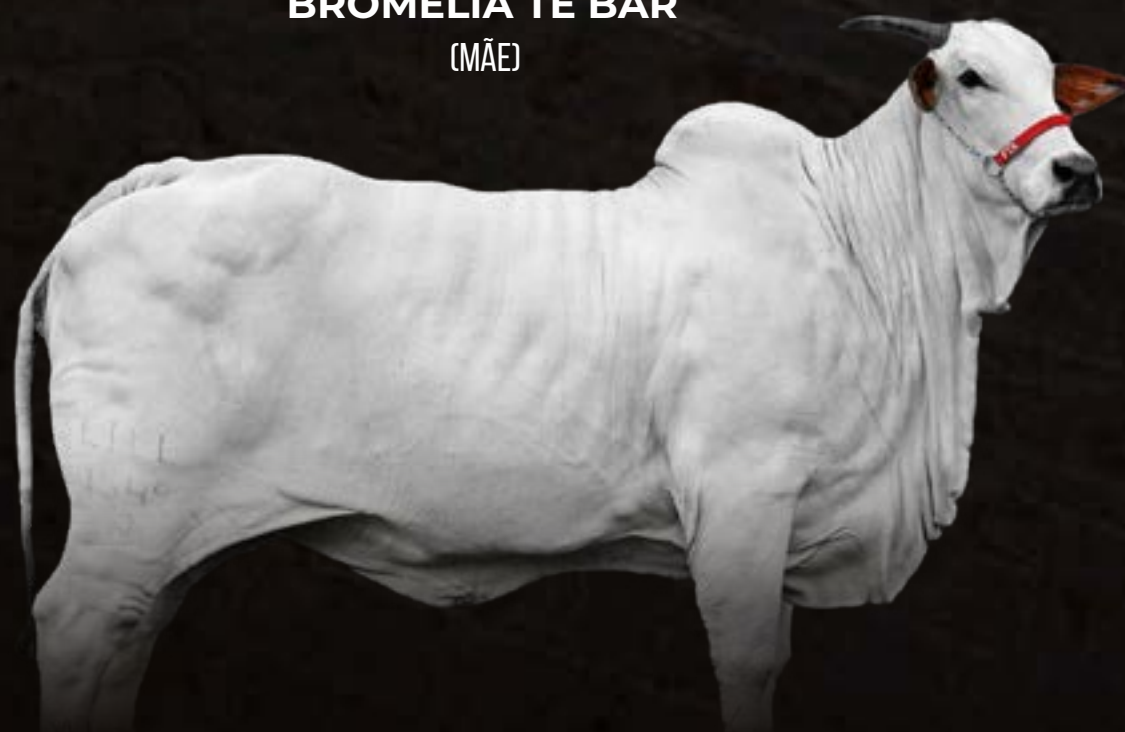

BASCO DA SM — JERU FIV DO BR.
KAYAK TE DA MAFRA x **BROMELIA TE BAR**
LIAKA DA RS I — PINAH III TE DA HRO

BROMELIA TE BAR
(MÃE)