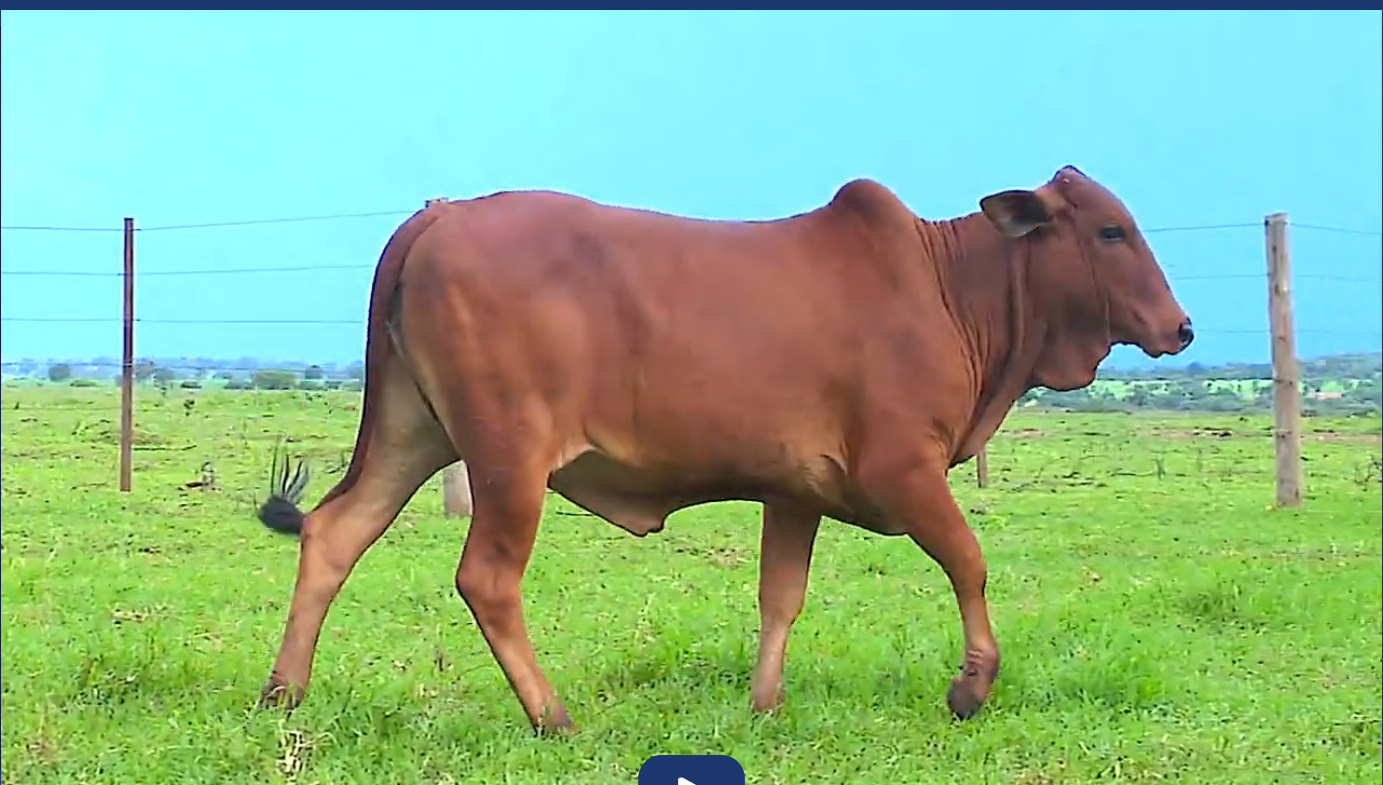

RAJA 2792

RG:RAJT 2792 · NASC:11/09/2022 · IDADE:19m

INDIO DA ESTIVA

ARIES FIV AJCF

QUIRANA D

LEONEZ P

TAQUARY P

MANICURE P

JOCKEY PORANGABA

GEMA P

INDIO DA ESTIVA

CALIDORA PORANGABA

BELEZA DA ESTIVA

URUPE-E

XENA P

RECATADA P

Inseminada do OLA OLA E