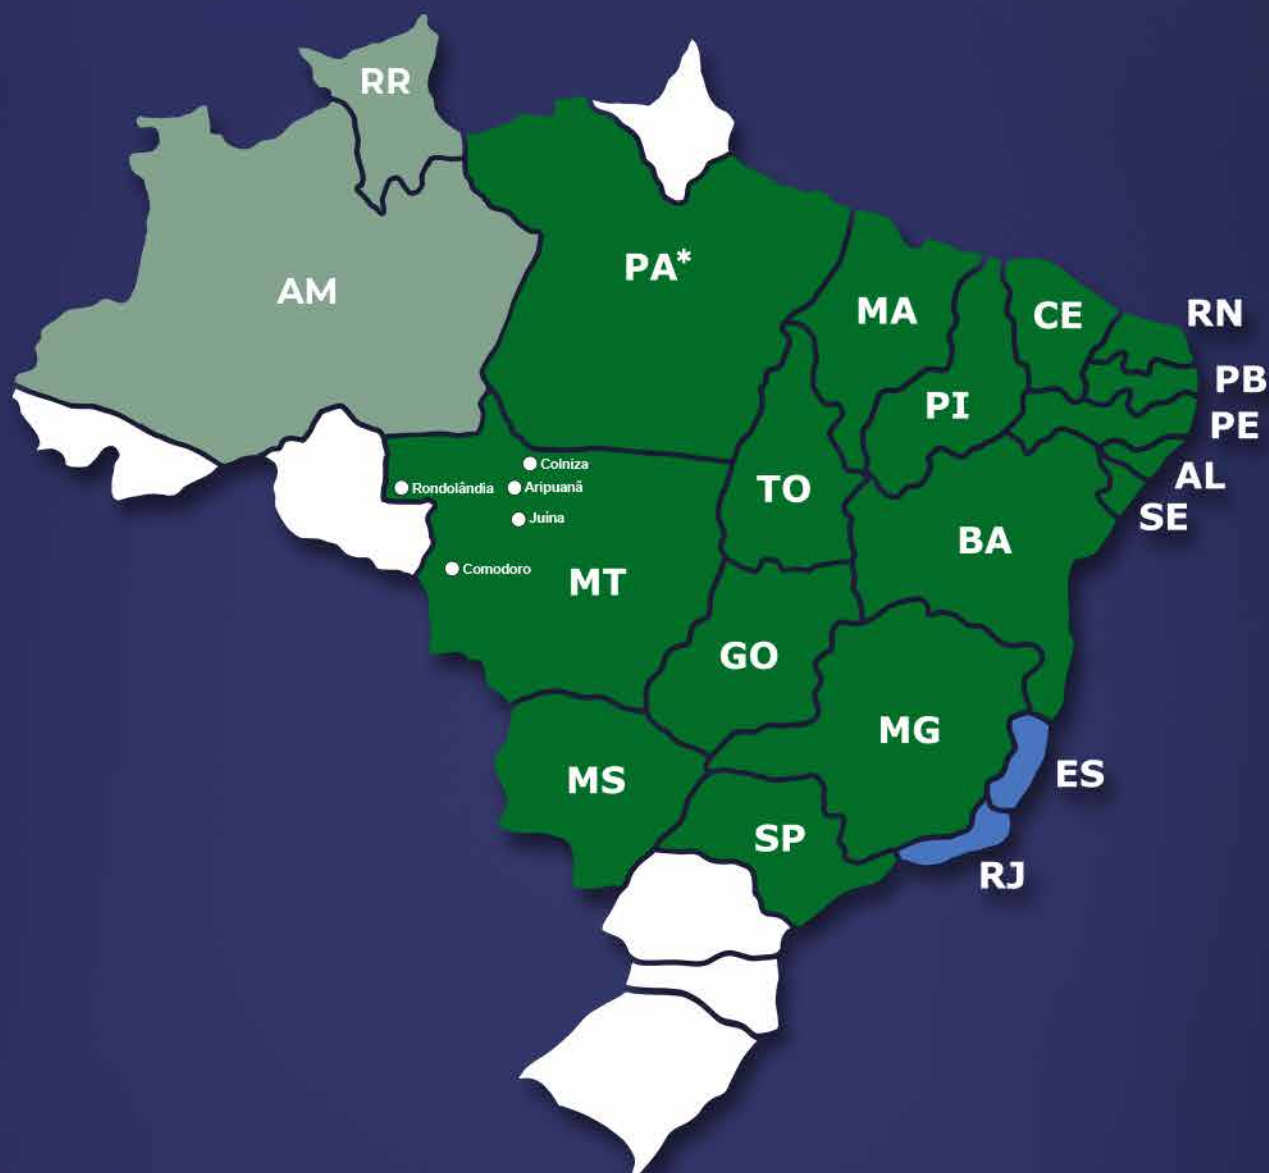

CONDIÇÕES DE FRETE

FRETE GRÁTIS

ENTREGA EM QUALQUER QUANTIDADE

*PARÁ - ENTREGA ATÉ SANTARÉM/PA

FRETE GRÁTIS

A PARTIR DE 2 LOTES

FRETE GRÁTIS

SOMENTE CARGA FECHADA

*ENTREGA EM HUMAITÁ/AM

NÃO É POSSÍVEL A ENTREGA

ALÉM DOS ESTADOS RECONHECIDOS COMO LIVRE DE AFTOSA, QUE NÃO PODEM RECEBER ANIMAIS, TAMBÉM NÃO SERÁ POSSÍVEL A ENTREGA EM ALGUMAS CIDADES MARCADAS NO MATO GROSSO PELO MESMO MOTIVO.