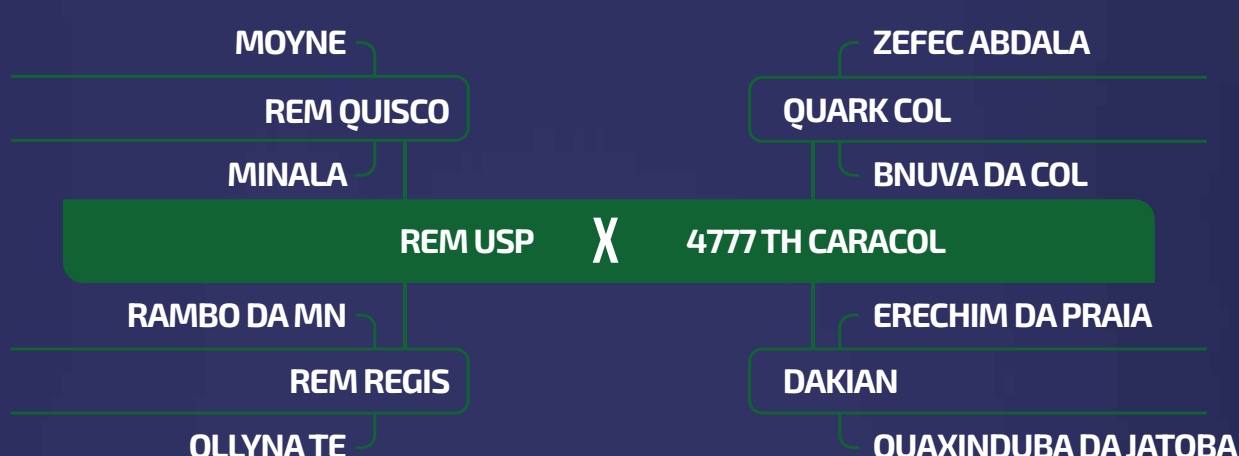

LOTE **44**

nelore **MAFRA**

TRIPLO

CLIQUE PARA VER O VÍDEO DO LOTE

CAMT9504  
**9504 TE MAFRA**

PESO	NASCIMENTO	CE
766	05/10/2021	42

iABCZ

DEP	1.52
DECA	6