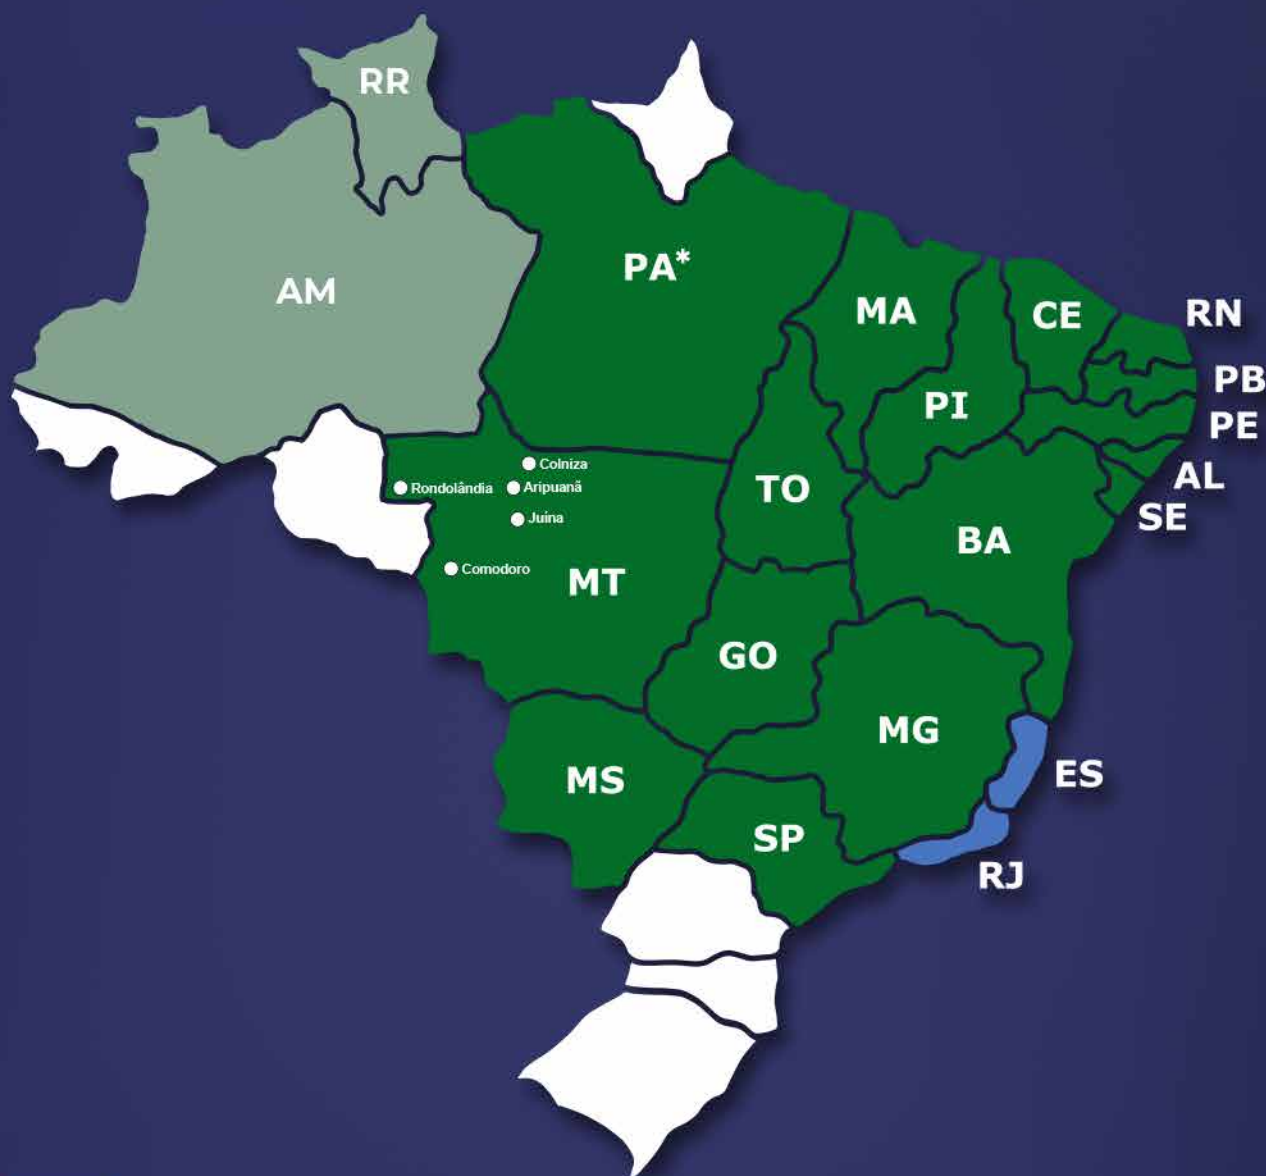

CONDIÇÕES DE FRETE

FRETE GRÁTIS

ENTREGA EM QUALQUER QUANTIDADE

*PARÁ - ENTREGA ATÉ SANTARÉM/PA

FRETE GRÁTIS

A PARTIR DE 2 LOTES

FRETE GRÁTIS

SOMENTE CARGA FECHADA

*ENTREGA EM HUMAITÁ/AM

NÃO É POSSÍVEL A ENTREGA

ALÉM DOS ESTADOS RECONHECIDOS COMO LIVRE DE AFTOSA, QUE NÃO PODEM RECEBER ANIMAIS, TAMBÉM NÃO SERÁ POSSÍVEL A ENTREGA EM ALGUMAS CIDADES MARCADAS NO MATO GROSSO PELO MESMO MOTIVO.