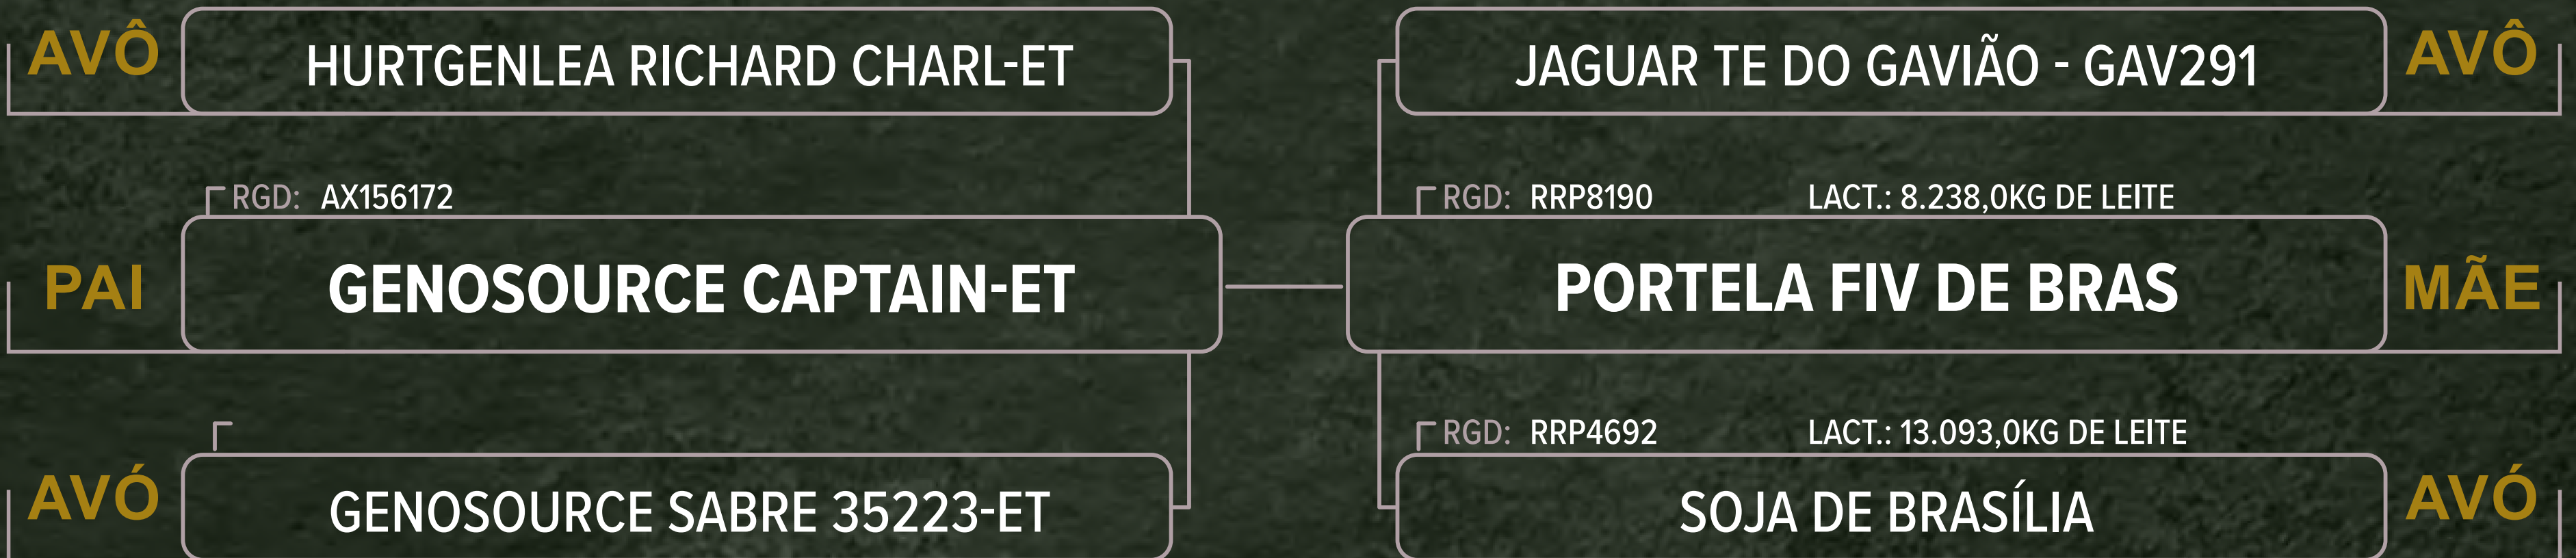

SILENA CAPTAIN FIV F.CONGONHAS

RGN: **BT PAFC 2323** RGD: **RGD 3576BZ** NASC: **12/12/2021** GRAU DE SANGUE: **1/2 HOL + 1/2 GIR** BRINCO: **NP3303**

- Segue com prenhez confirmada do reprodutor MARLIN-ET, e parto previsto para 04/06/2024.

VIOLA CHARL FIV F.CONGONHAS

RGN: **BT PAFC2454** RGD: **RGD 9367CB** NASC: **09/05/2022** GRAU DE SANGUE: **1/2 HOL + 1/2 GIR** BRINCO: **NP3447**