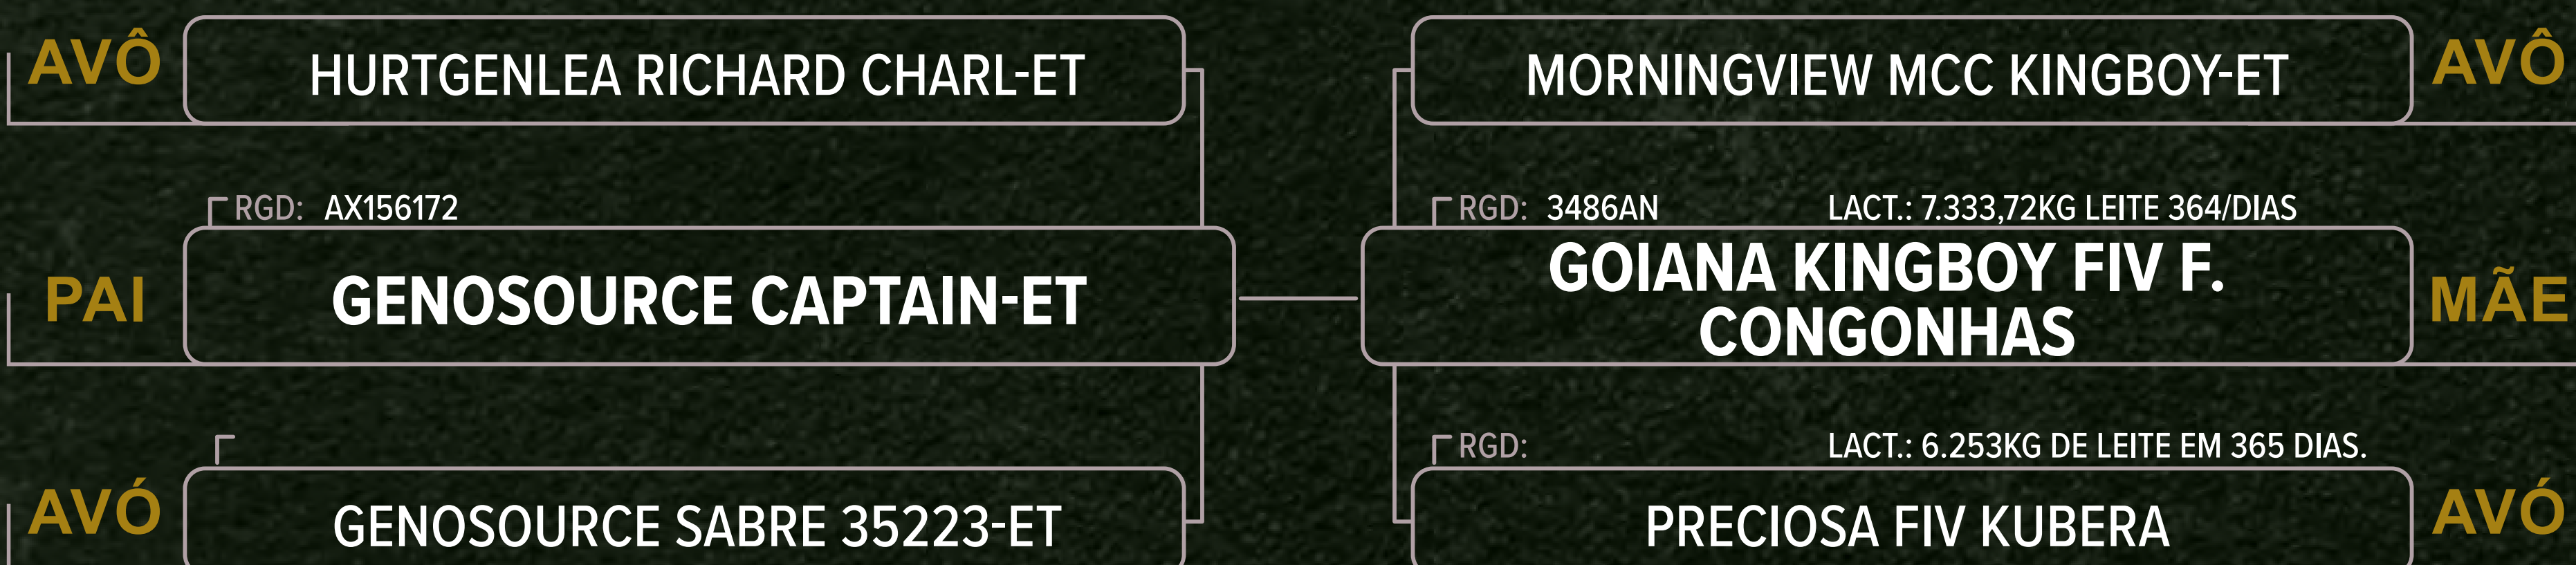

- Segue com prenhez confirmada de embrião 3/4 sangue (ESQUIRE x IMBIARA MOGUL FIV F.CONGONHAS 6085AW - Lactação 9.820,85kg de leite em 311/dias (Mountfield SSI DCY Mogul-ET x Deleção TE F.Mutum)), e parto previsto para 19/06/2024.