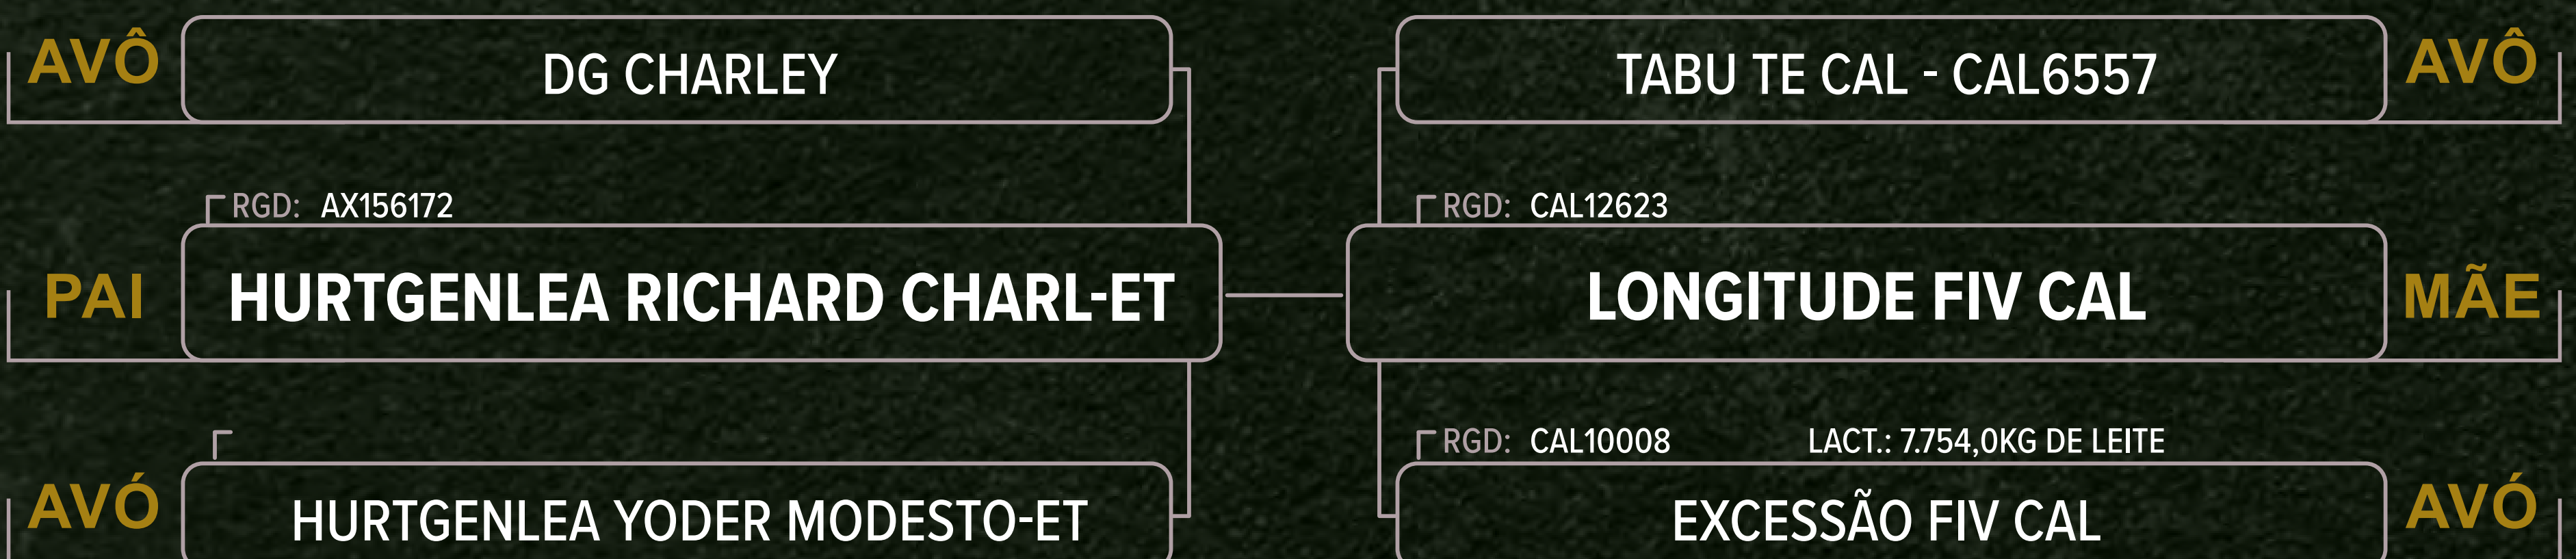

- Segue com prenhez confirmada de embrião 1/4 sangue (TEATRO x QUIONE - 31170), com previsão de parto para 14/07/2024.