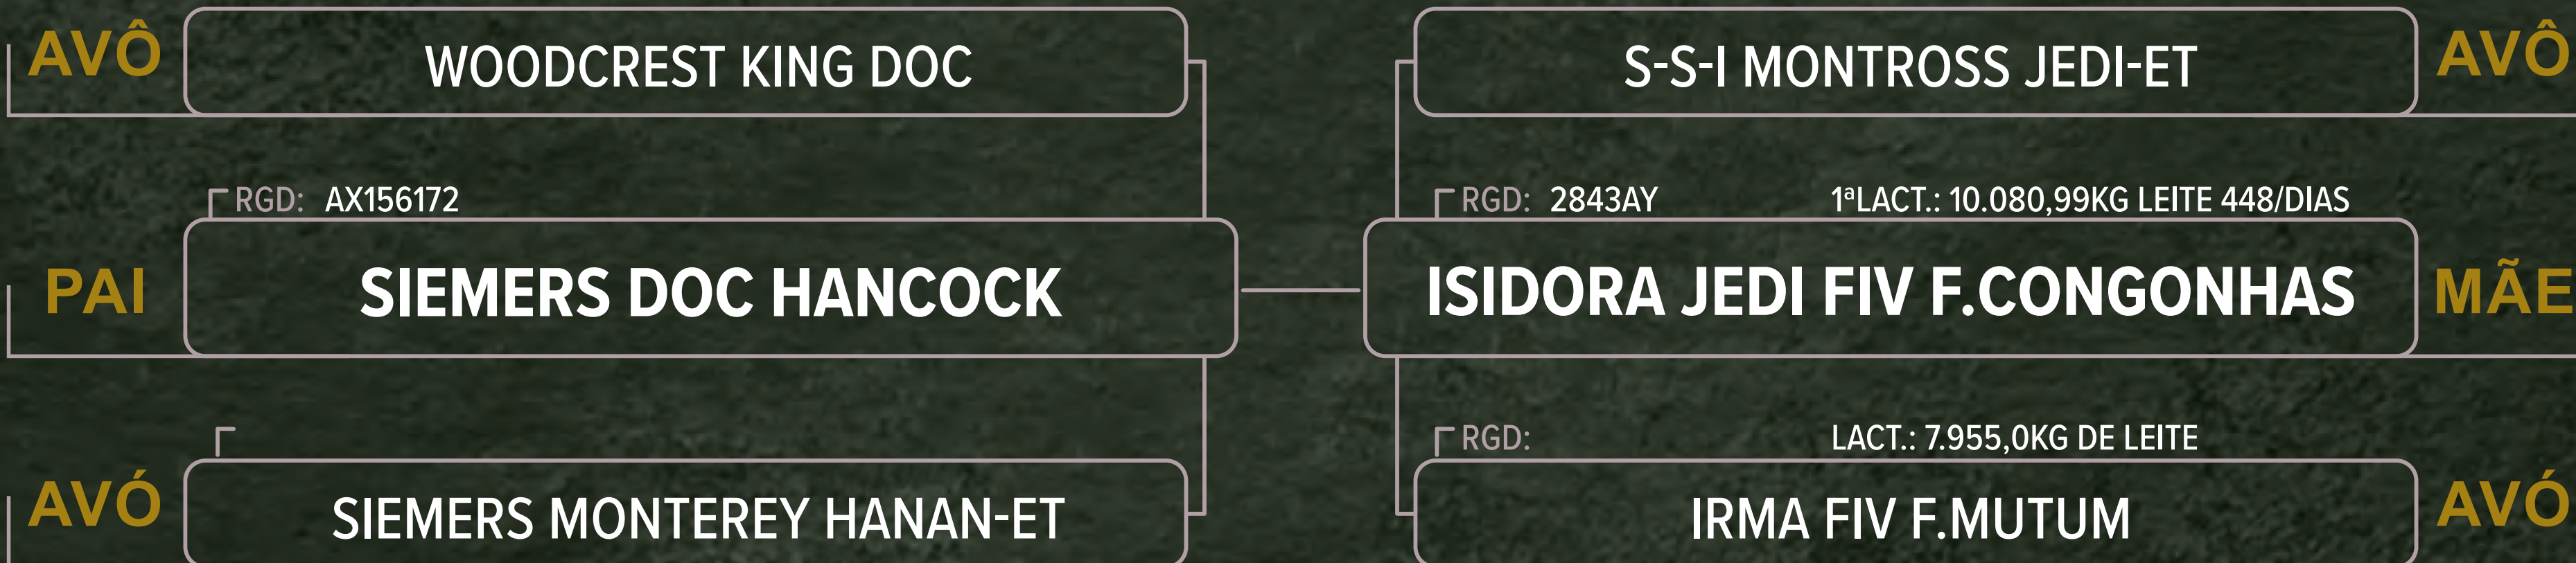

AMADA HANCOCK FIV F.CONGONHAS

RGN: **BT PAFC2535** RGD: **RGD 1406CD** NASC: **15/08/2022** GRAU DE SANGUE: **3/4 HOL + 1/4 GIR** BRINCO: **NP3528**

- Segue com prenhez confirmada de embrião 3/4 sangue (GIBSON x LISIANE - 2759), com previsão de parto para 17/07/2024.

VENERANDA CAPTAIN FIV F.CONGONHAS

RGN: **BT PAFC2452** RGD: **RGD 9398CB** NASC: **08/05/2022** GRAU DE SANGUE: **3/4 HOL + 1/4 GIR** BRINCO: **NP3443**