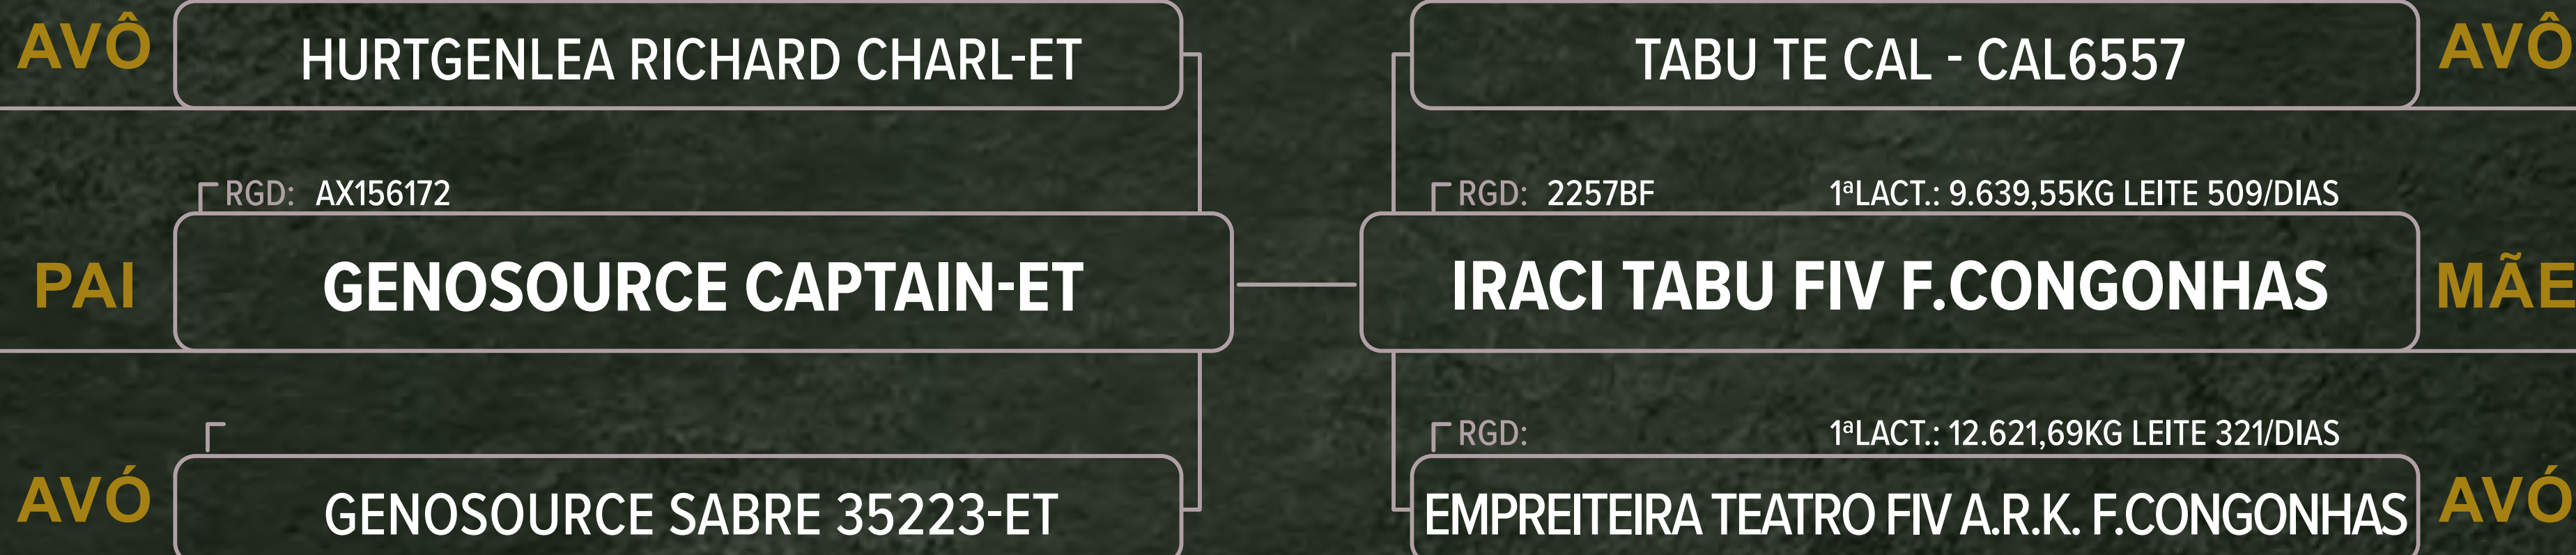

VERENA CAPTAIN FIV F.CONGONHAS

RGN: **BT PAFC2458** RGD: **RGD 9368CB** NASC: **11/05/2022** GRAU DE SANGUE: **5/8 HOL + 3/8 GIR** BRINCO: **NP3449**

- Segue com prenhez confirmada de embrião 3/4 sangue (GIBSON x ENTIDADE SUPERSIRE FIV F.CONGONHAS 9945W - Lactação 7.952,49kg de leite em 383/dias (Seagull-Bay Supersire-ET x Figo Aquarela)), e parto previsto para 19/06/2024.

VÊNUS CAPTAIN FIV F.CONGONHAS

RGN: **BT PAFC2456** RGD: **RGD 9356CB** NASC: **10/05/2022** GRAU DE SANGUE: **5/8 HOL + 3/8 GIR** BRINCO: **NP3446**