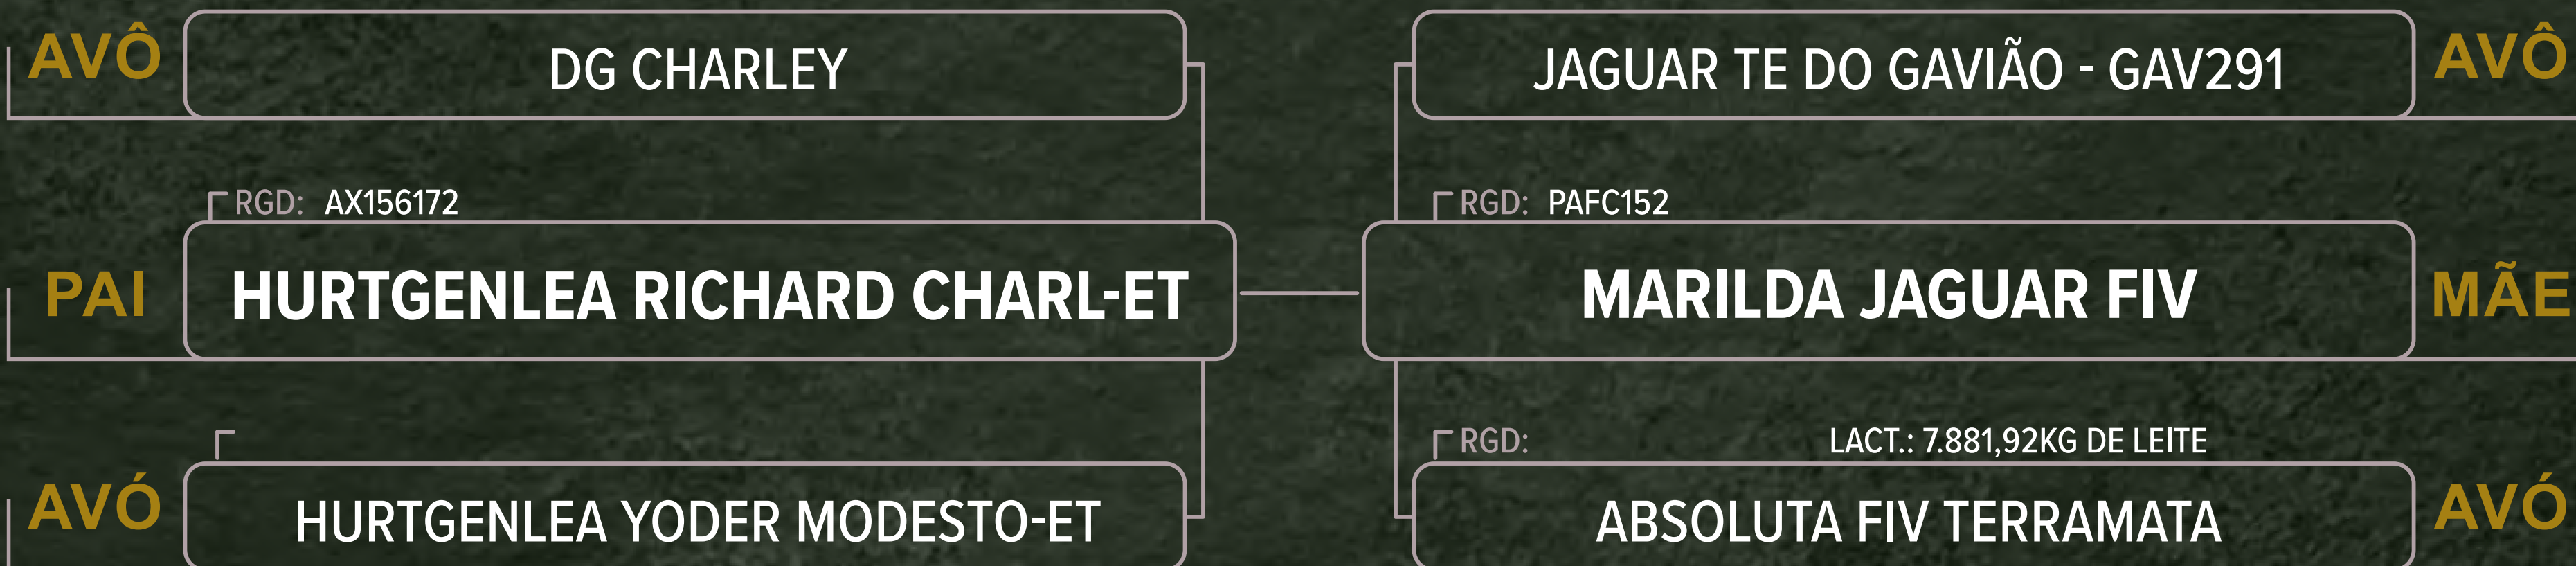

ADRIANA CHARL FIV F.CONGONHAS

RGN: **BT PAFC2477** RGD: **RGD 9422CB** NASC: **07/06/2022** GRAU DE SANGUE: **1/2 HOL + 1/2 GIR** BRINCO: **NP3471**

- Segue com prenhez confirmada de embrião 1/2 sangue (ESQUIRE x MARTA JAGUAR FIV F.CONGONHAS - PAFC157 (Jaguar TE do Gavião x Calandra FIV F.Congonhas)), com previsão de parto para 22/05/2024.

VENÍLIA CHARL FIV F.CONGONHAS

RGN: **BT PAFC2453** RGD: **RGD 9347CB** NASC: **09/05/2022** GRAU DE SANGUE: **1/2 HOL + 1/2 GIR** BRINCO: **NP3439**