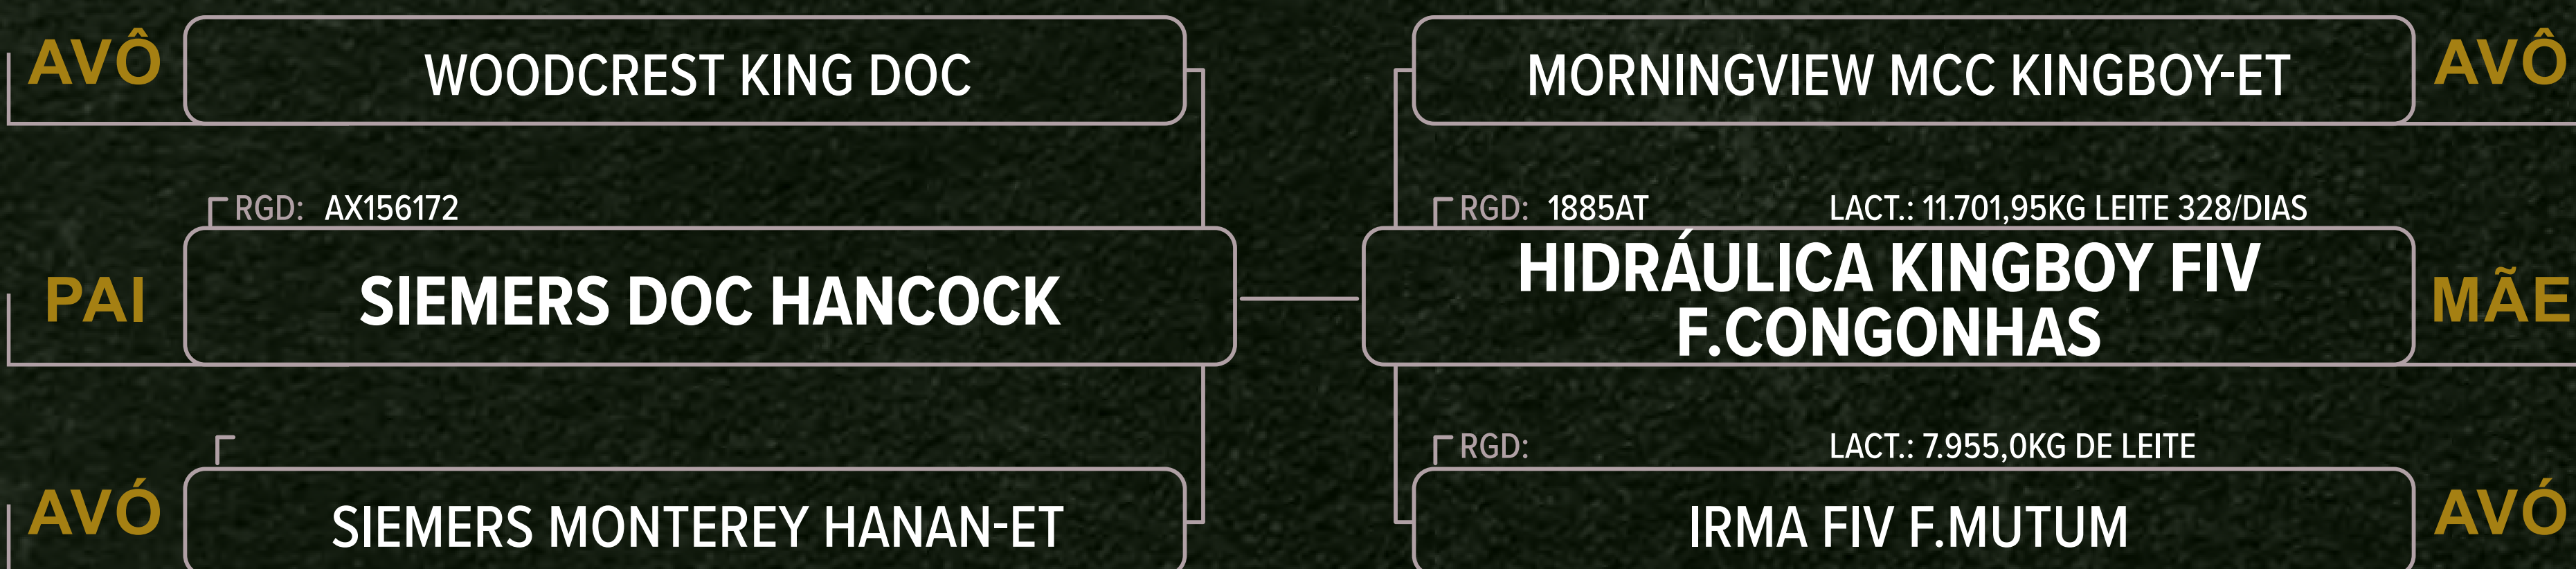

- Segue com prenhez confirmada de embrião 3/4 sangue (ESQUIRE x INDEFESA - 2473), com previsão de parto para 19/06/2024.