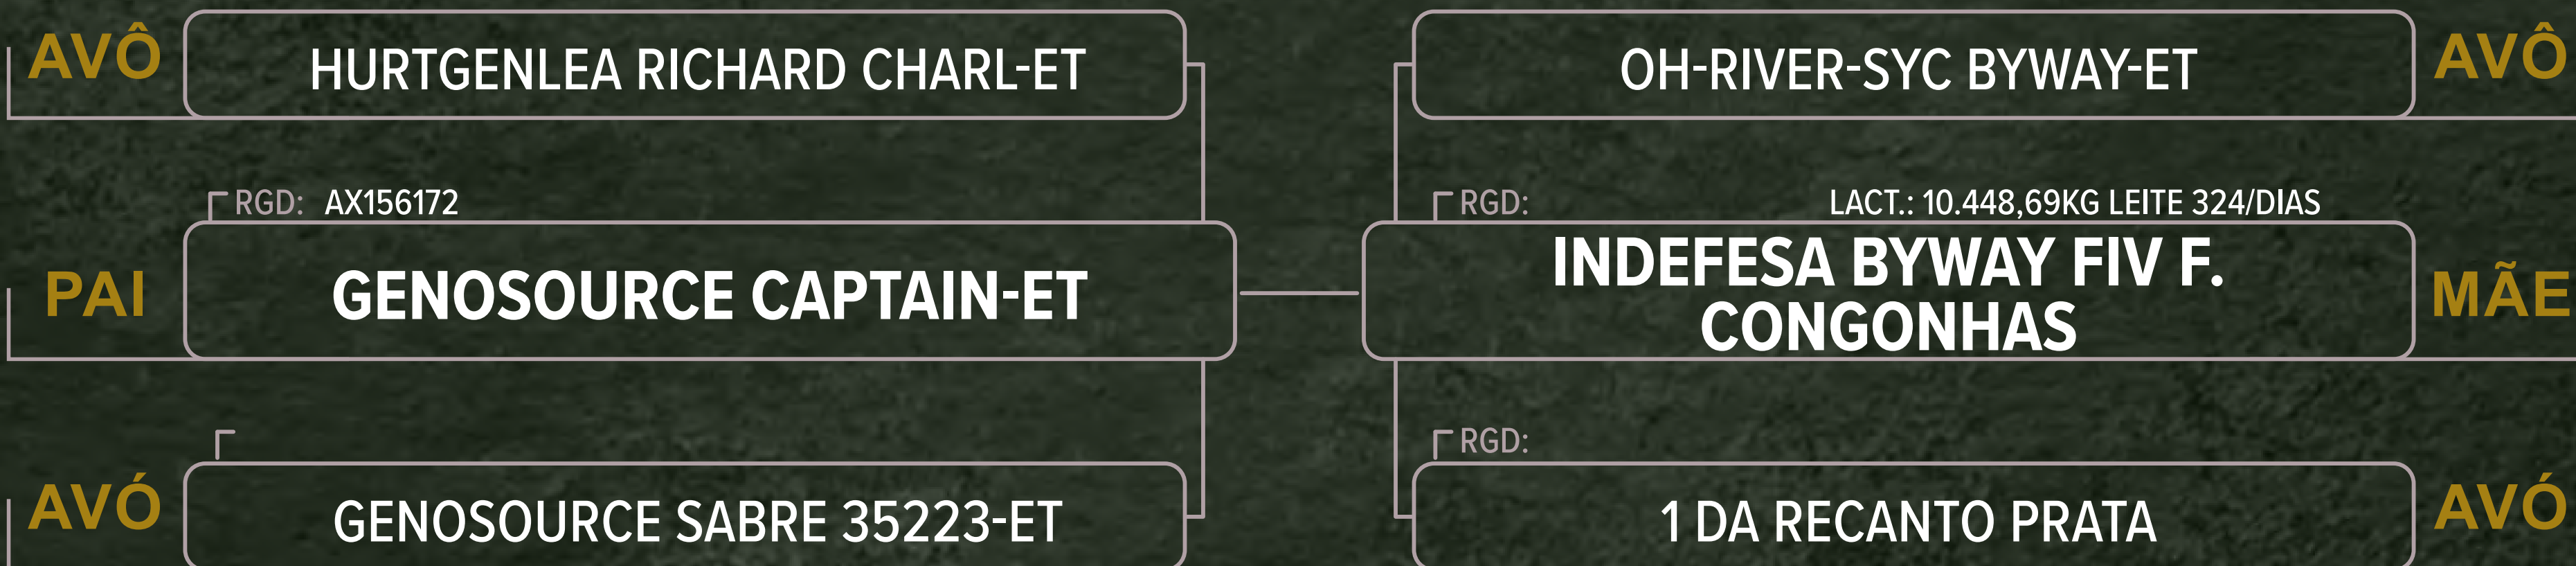

ALEXIA CAPTAIN FIV F.CONGONHAS

RGN: **BT PAFC2484** RGD: **RGD 1396CD** NASC: **08/06/2022** GRAU DE SANGUE: **3/4 HOL + 1/4 GIR** BRINCO: **NP3477**

- Segue com prenhez confirmada de embrião 1/2 sangue (GIBSON x LATIFA CABO VERDE - JCVL4316 (Oscar de Bras. x Amora FIV Cabo Verde)), com previsão de parto para 19/06/2024.

ATENA FRAZZLED FIV F.CONGONHAS

RGN: **BT PAFC2495** RGD: **RGD 9404CB** NASC: **16/06/2022** GRAU DE SANGUE: **3/4 HOL + 1/4 GIR** BRINCO: **NP3487**