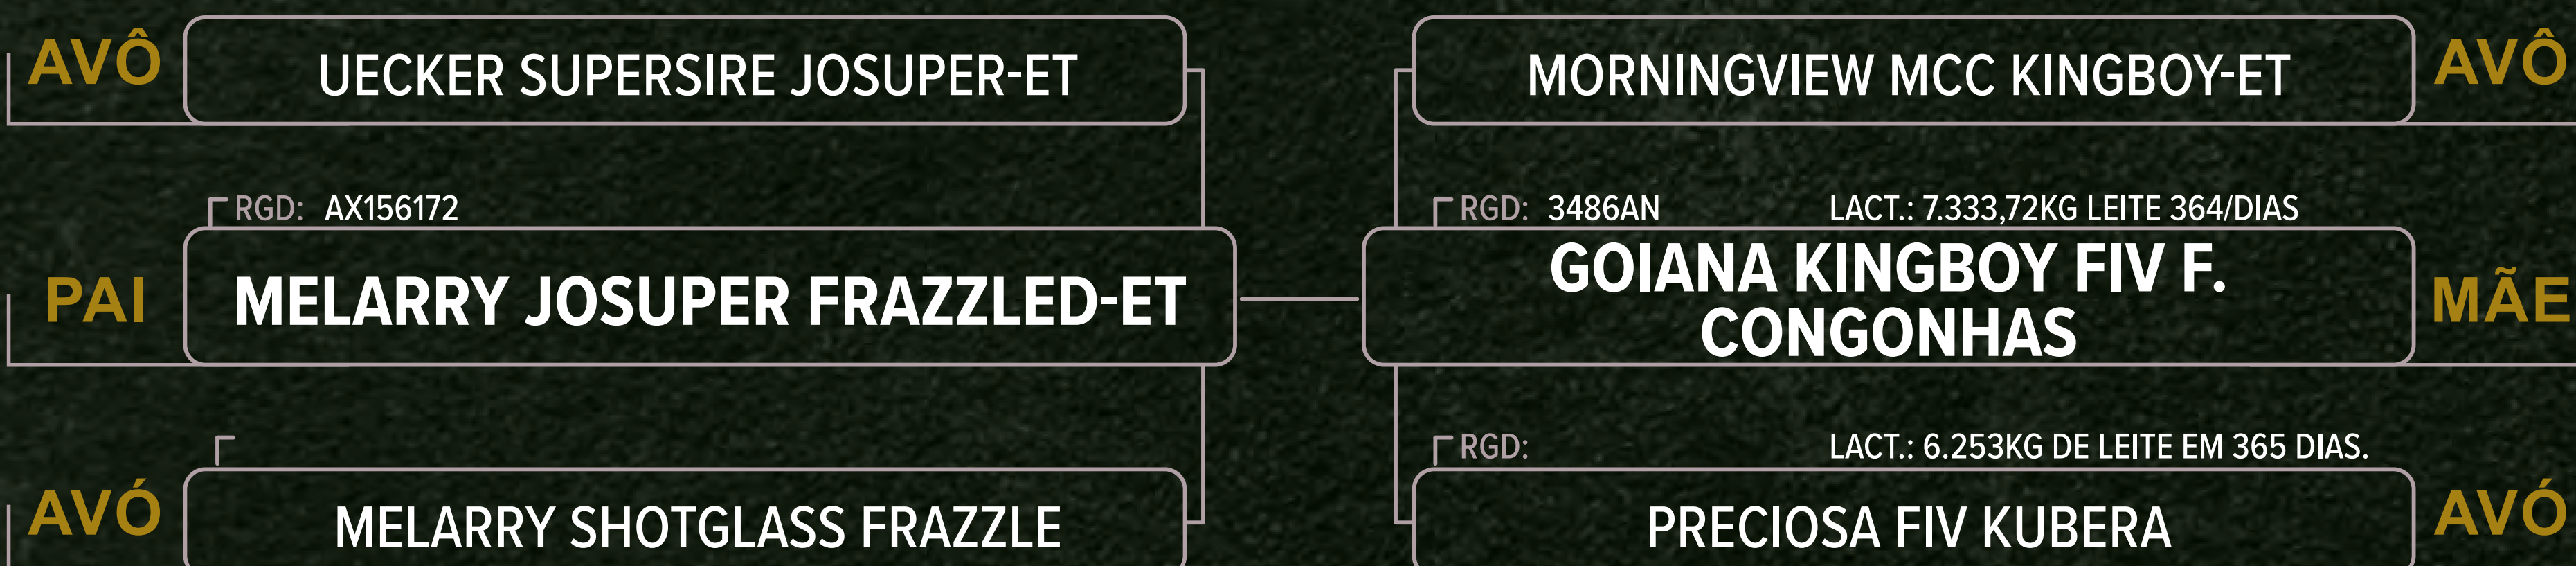

- Segue com prenhez confirmada de embrião 1/2 sangue (SOLO x ISALINA TABU FIV F.CONGONHAS - PAFC132 (Tabu TE Cal x Figo Bhasela)), com previsão de parto para 02/07/2024.