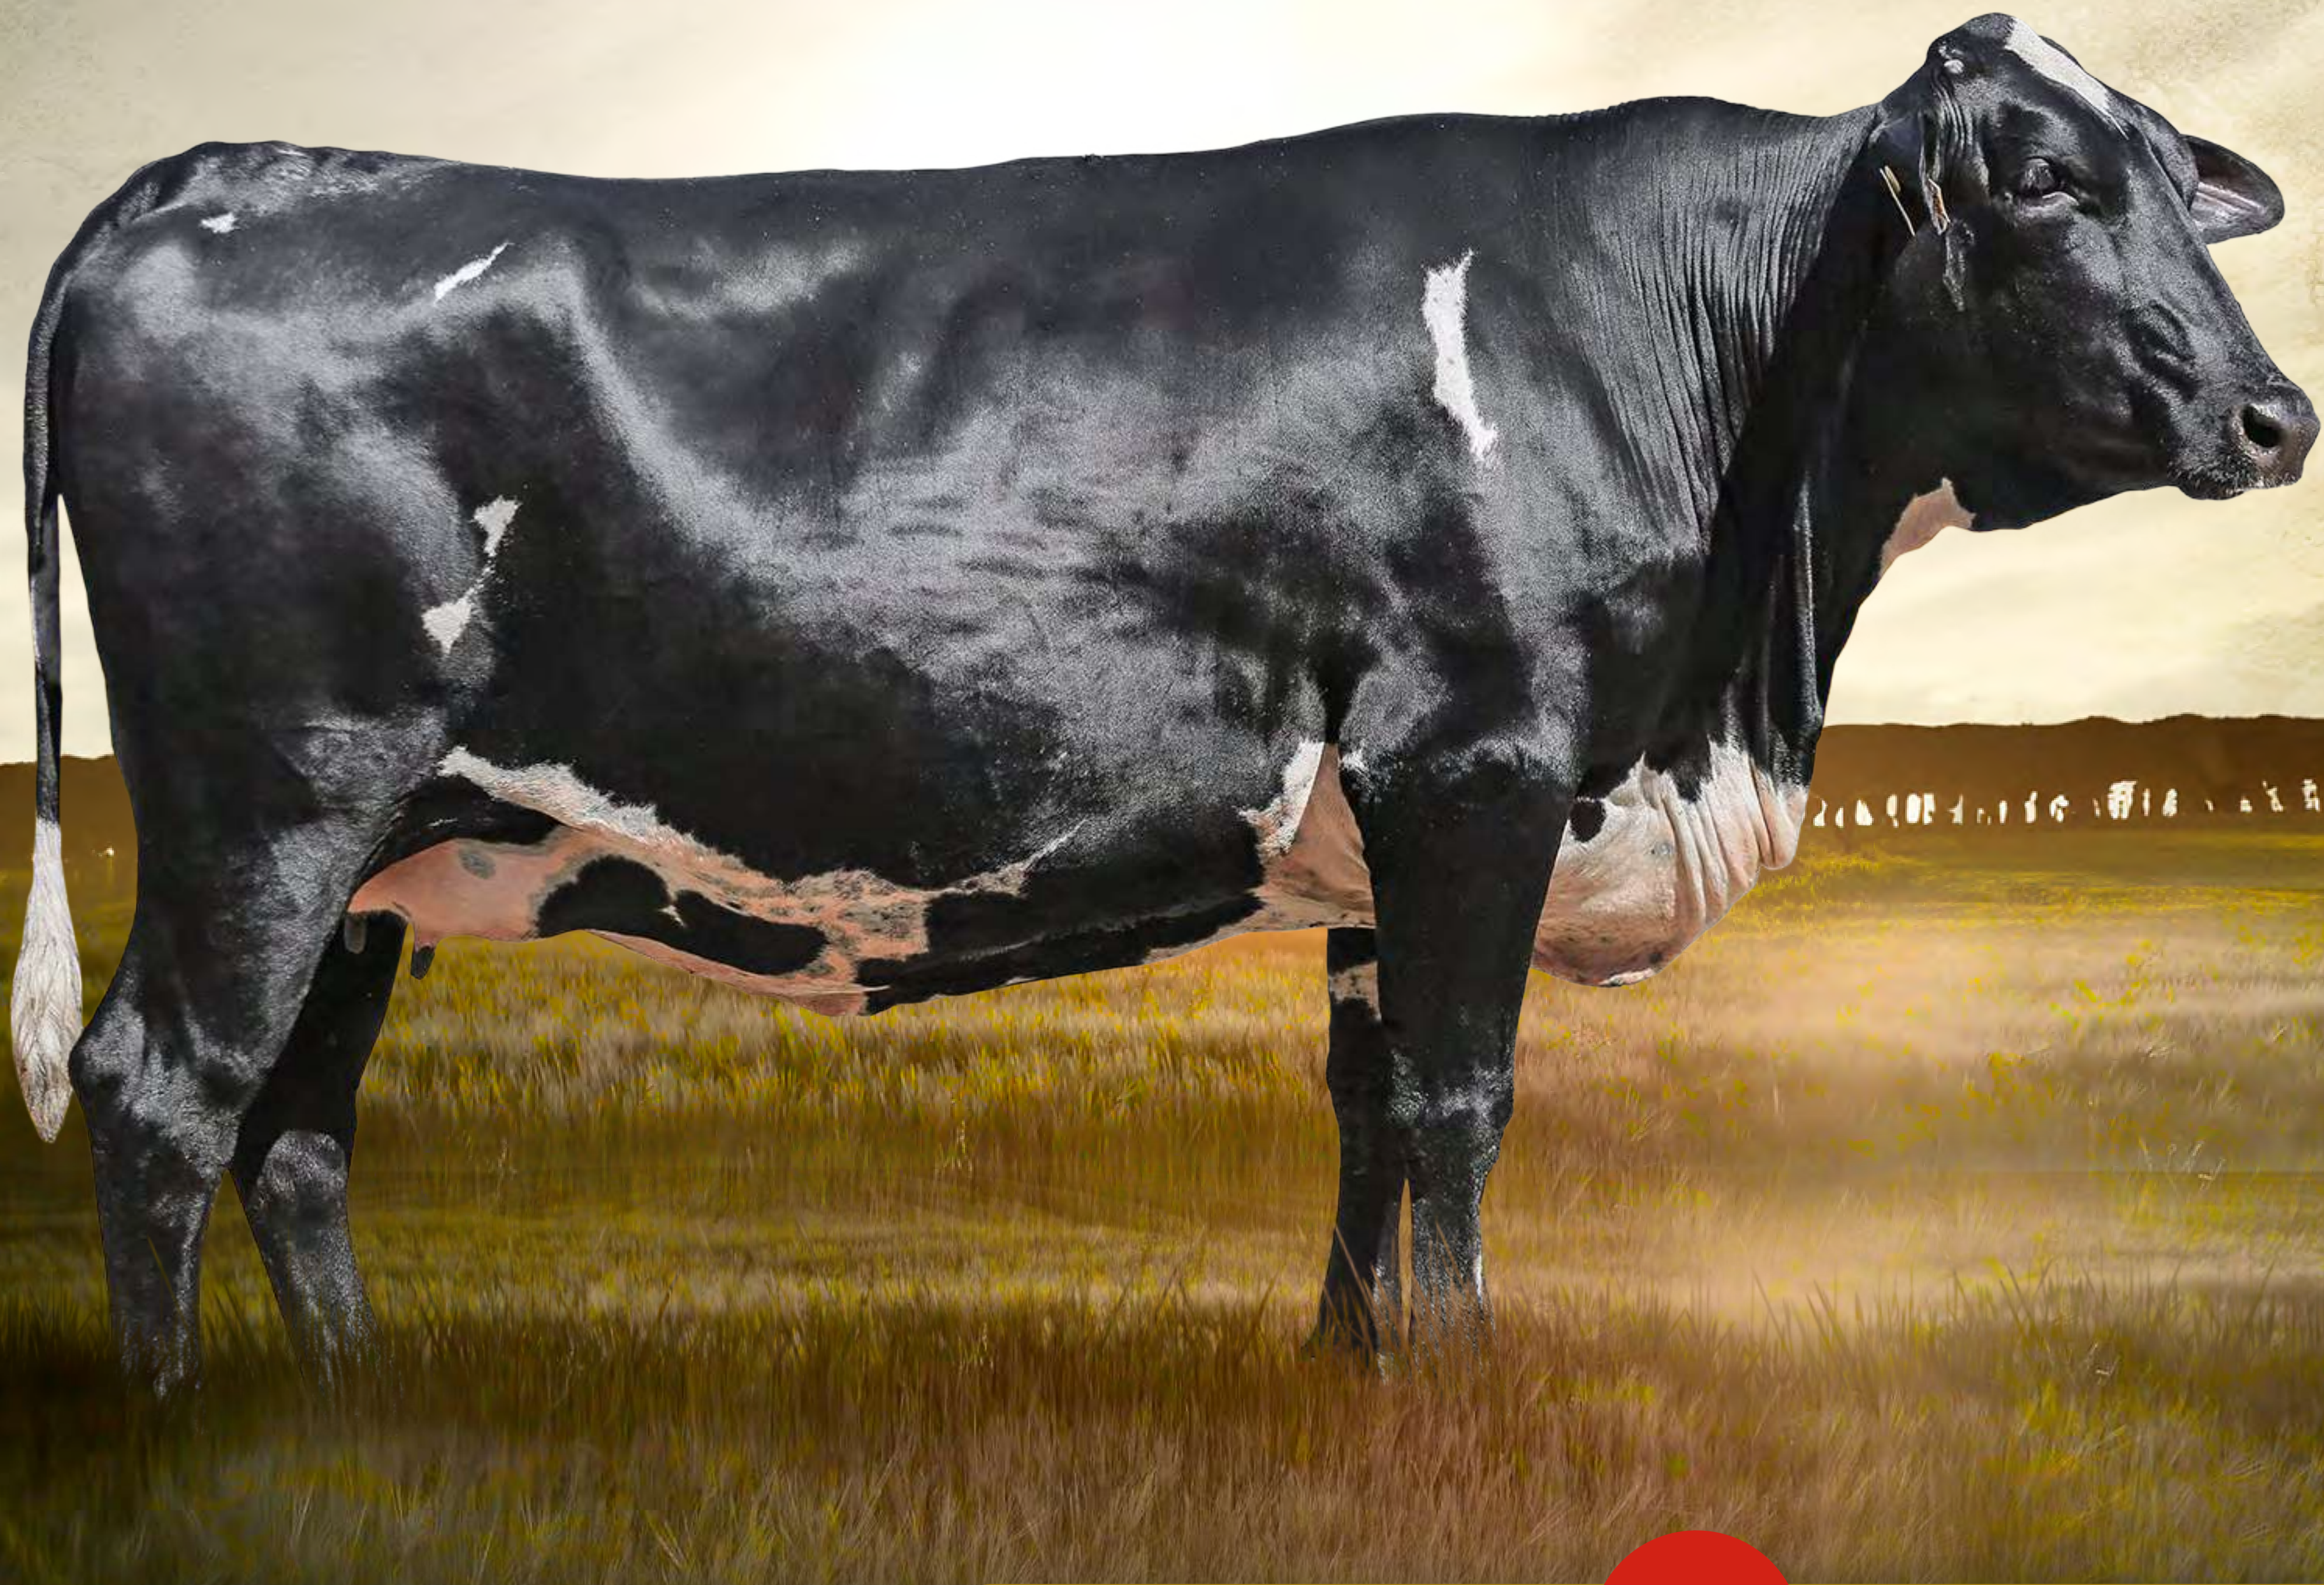

LOTE

71

IND.

SILVIA DAWSON FIV F.CONGONHAS

RGN: **BT PAFC2297**

RGD: **RGD 3544BZ**

NASC: **24/10/2021**

GRAU DE SANGUE: **3/4 HOL + 1/4 GIR**

BRINCO: **NP3288**

CLIQUE AQUI

VEJA O VÍDEO

AVÔ

S-S-I MONTROSS DUKE-ET

RGD: AX156172

PAI

TJR DUKE DAWSON-ET

AVÓ

TJR DE-DIAMOND 31630-ET

TEATRO DA SILVÂNIA - EFC383

AVÔ

RGD: 0403V

1º LACT.: 12.621,69KG LEITE 321/DIAS

**EMPREITEIRA TEATRO FIV A.R.K.
F.CONGONHAS**

MÃE

RGD:

LACT.: 9.266,62KG LEITE 365/DIAS

A.R.K DAMION BEATRIX 1310

AVÓ

- Segue com prenhez confirmada do reprodutor MARLIN-ET, com previsão de parto para 04/06/2024.