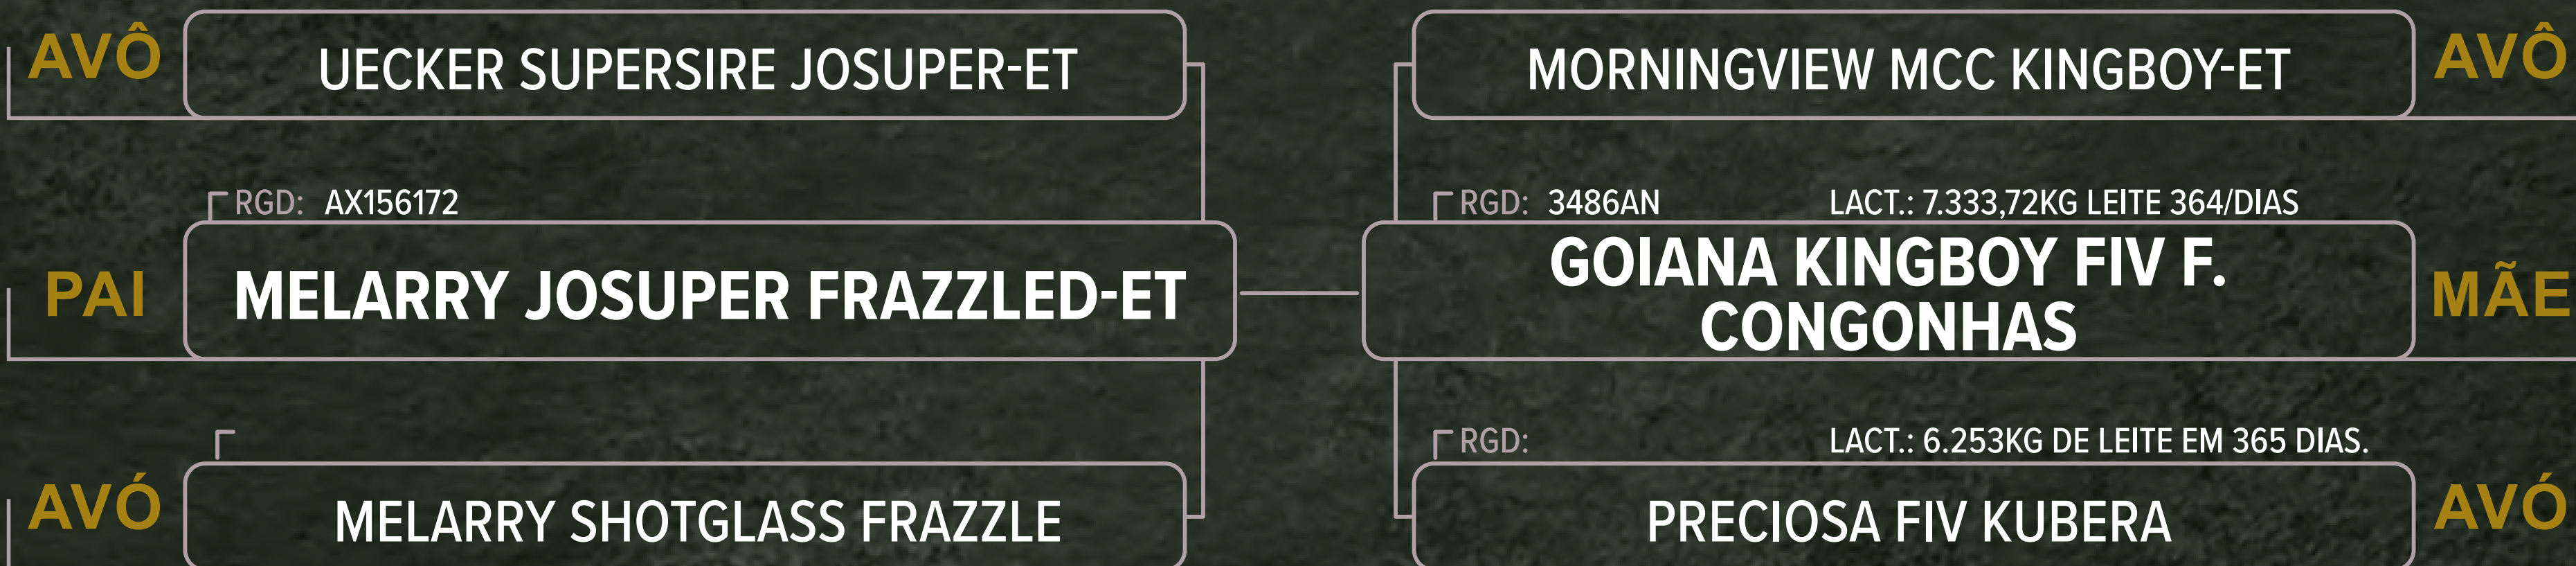

AMORA FRAZZLED FIV F.CONGONHAS

RGN: **BT PAFC2492** RGD: **RGD 9410CB** NASC: **13/06/2022** GRAU DE SANGUE: **3/4 HOL + 1/4 GIR** BRINCO: **NP3485**

- Segue com prenhez confirmada de embrião 3/4 sangue (ESQUIRE x IMBIARA MOGUL FIV F.CONGONHAS 6085AW - Lactação 9.820,85kg de leite em 311/dias (Mountfield SSI DCY Mogul-ET x Deleção TE F.Mutum)), e parto previsto para 19/06/2024.

ARETUSA HANCOCK FIV F.CONGONHAS

RGN: **BT PAFC2525** RGD: **RGD 1409CD** NASC: **03/08/2022** GRAU DE SANGUE: **3/4 HOL + 1/4 GIR** BRINCO: **NP3514**