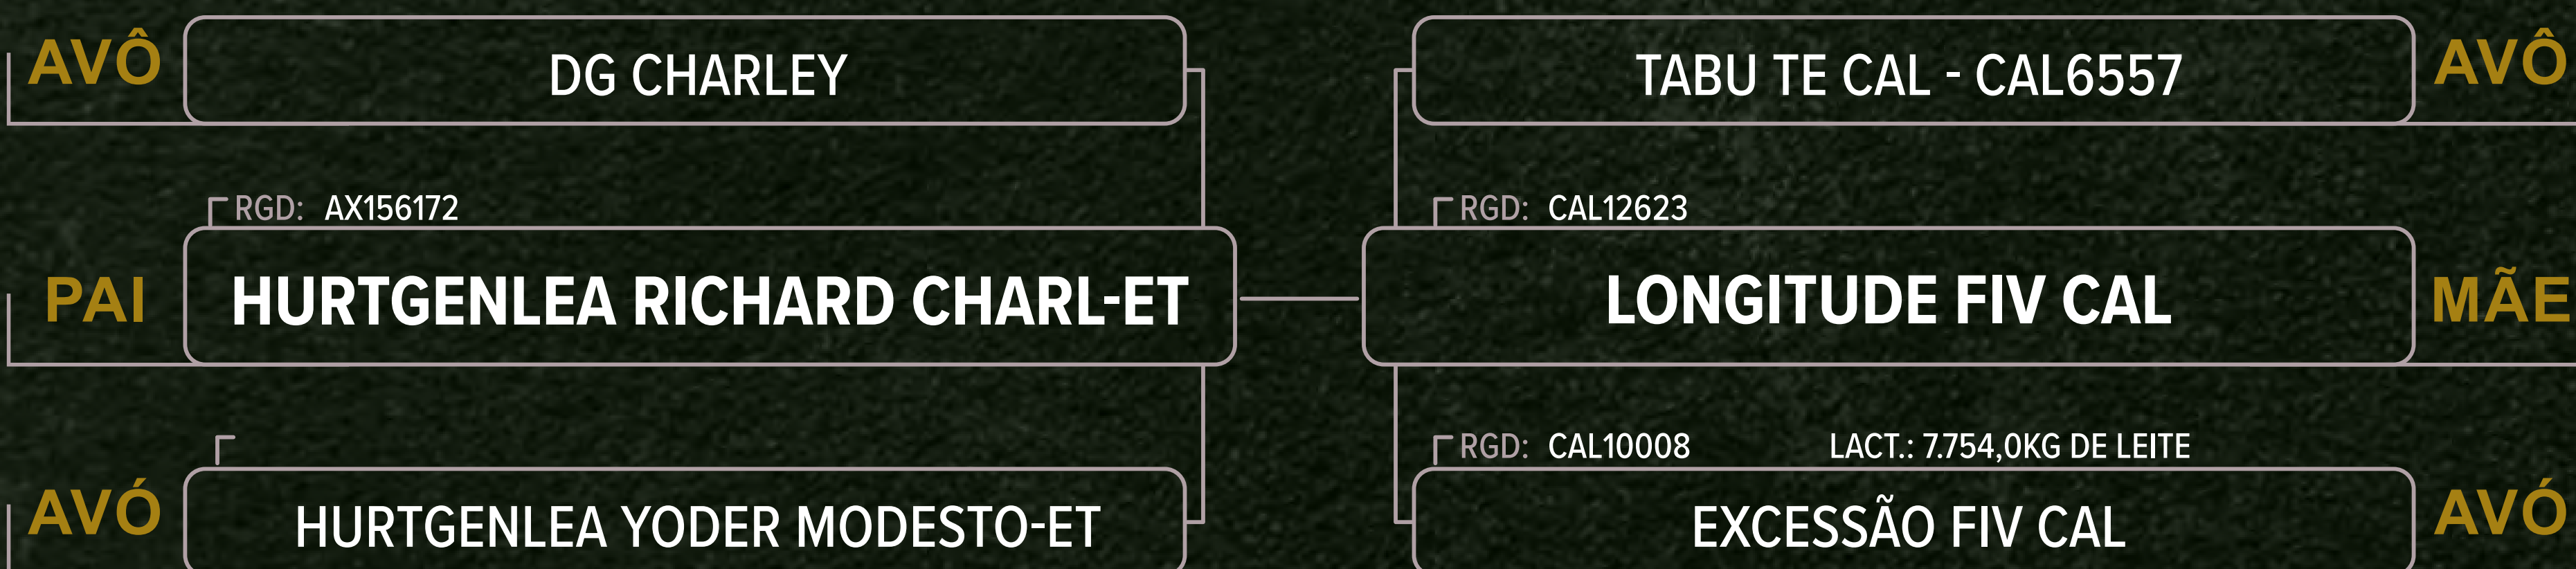

- Segue com prenhez confirmada de embrião 5/8 sangue (SOLO x LACRADA JAGUAR FIV F.CONGONHAS 3800BE - 1ªLactação 7.409,18kg de leite em 355/dias (Jaguar TE do Gavião x Expansora Goldwyn FIV F.Congonhas)), e parto previsto para 31/07/2024.