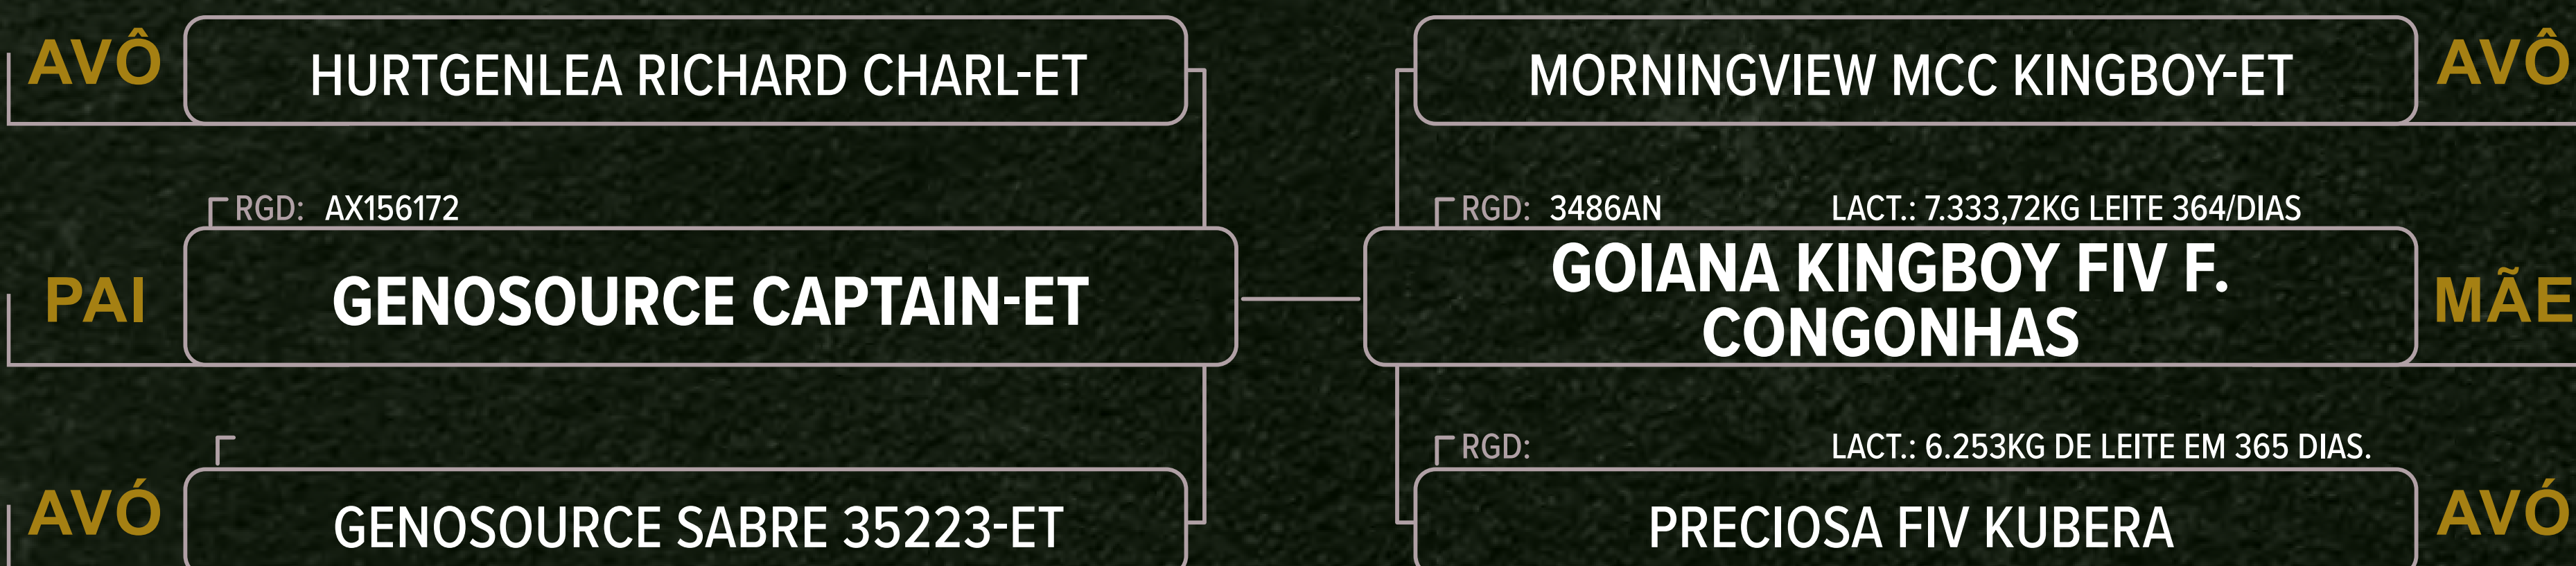

- Segue com prenhez confirmada de embrião 1/4 sangue (ANTONIONE FIV CABO VERDE x JAZIDA - 2566), com previsão de parto para 14/07/2024.