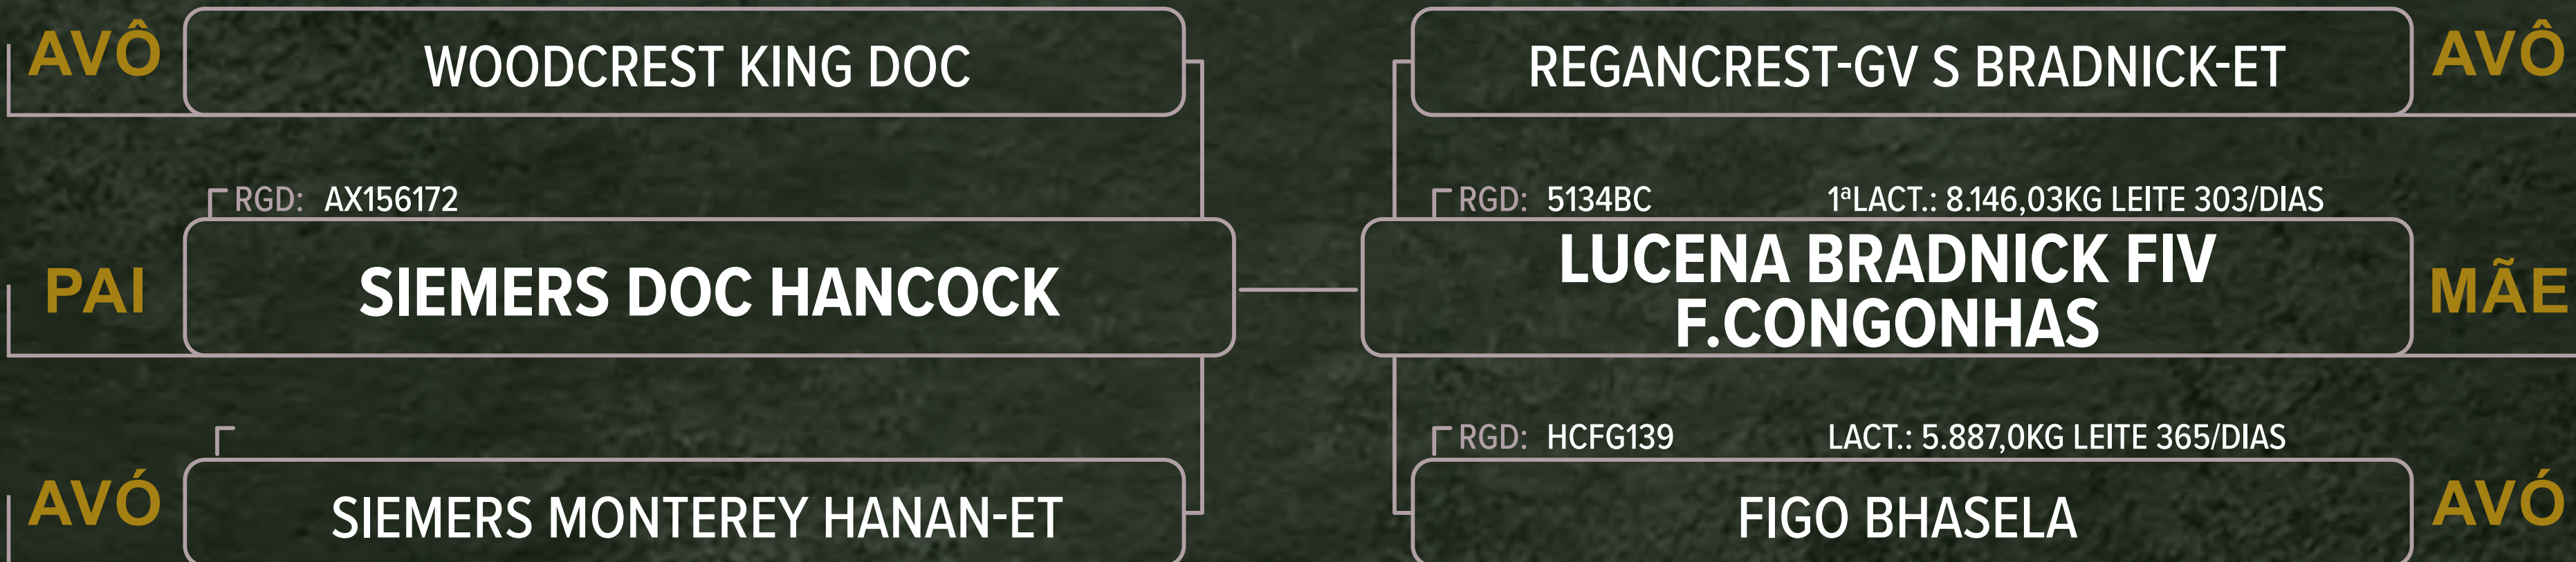

AUGUSTA HANCOCK FIV F.CONGONHAS

RGN: **BT PAFC2519** RGD: **RGD 9399CB** NASC: **17/07/2022** GRAU DE SANGUE: **3/4 HOL + 1/4 GIR** BRINCO: **NP3510**

- Segue com prenhez confirmada de embrião 1/2 sangue (GIBSON x CARINHOSA FIV JOÃO DIAS - JOAD78 (Nobre TE Cal x Eleitora FIV Cal)), com previsão de parto para 19/06/2024.

VINOLA CAPTAIN FIV F.CONGONHAS

RGN: **BT PAFC2455** RGD: **RGD 9405CB** NASC: **10/05/2022** GRAU DE SANGUE: **3/4 HOL + 1/4 GIR** BRINCO: **NP3448**