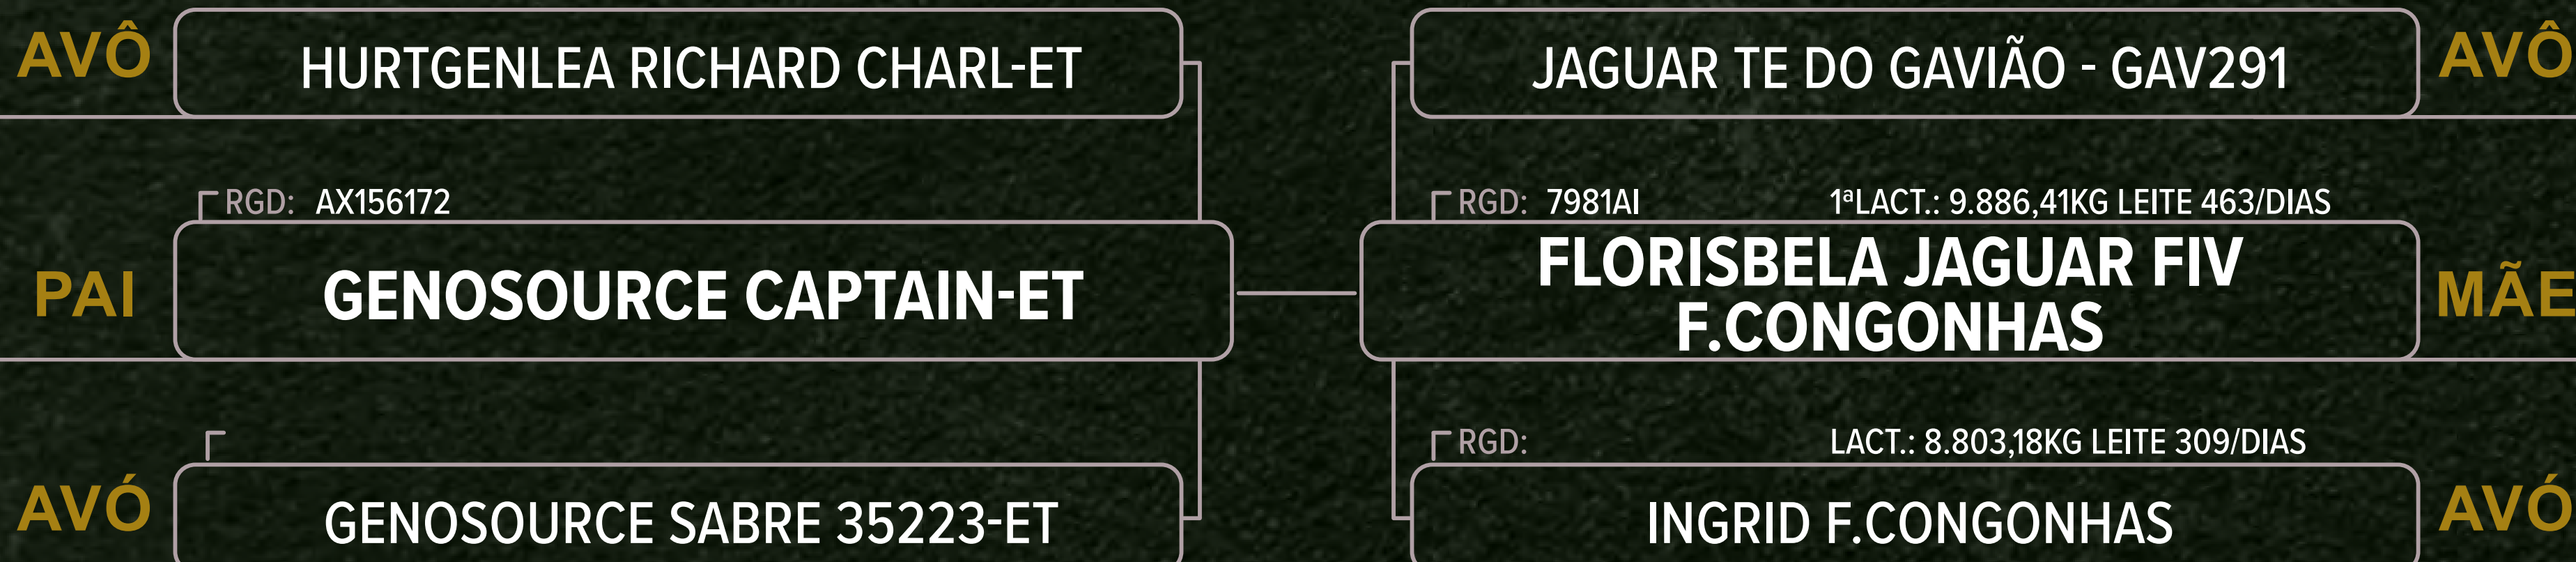

- Segue com prenhez confirmada de embrião 1/2 sangue (GIBSON x LATIFA CABO VERDE - JCVL4316 (Oscar de Bras. x Amora FIV Cabo Verde)), com previsão de parto para 19/06/2024.