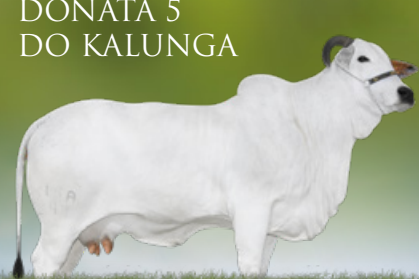

NELORE GIBERTONI - DORIVAL GIBERTONI / NELORE PARANÁ

COMETA FIV GIBER

RG: **GIBE 2030** · NASC.: **10/11/2022** · **MACHO****TALENTO FIV DO BONY x VICENZA FIV GIBER**

(LANDAU DA DI GENIO x SHANKARA 4 FIV DO KALUNGA)

Res. Campeão Bezerra Jovem - Expo Bauru 2023;
2º Prêmio Bezerra - Expoinel 2023;VICENZA FIV
GIBER

(mãe)

SHANKARA 4 FIV
DO KALUNGA

(avó)

DONATA 5
DO KALUNGA

(bisavó)

VÍDEO

VÍDEO