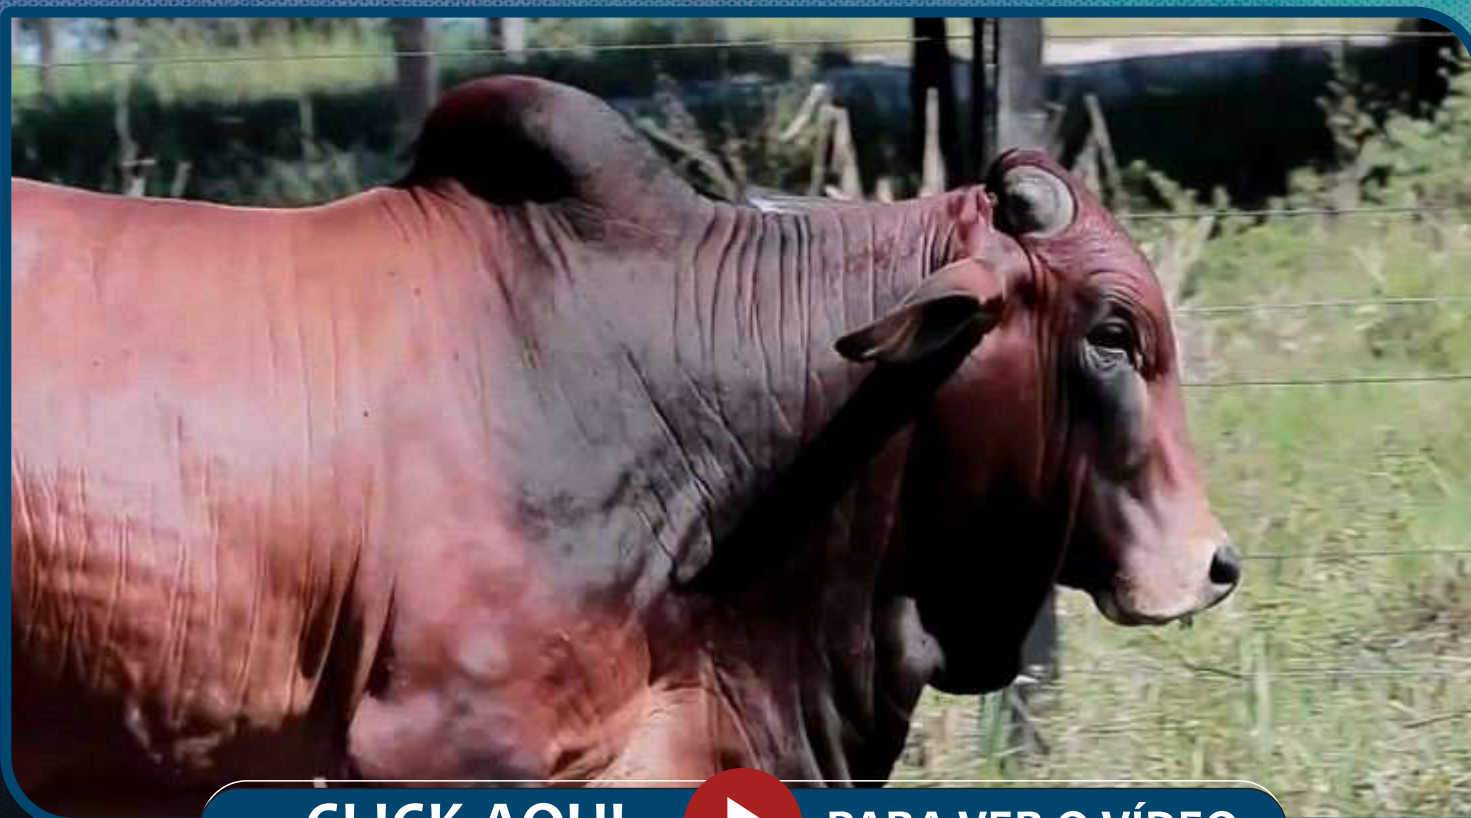

LADONES FIV DA MARTENDAL

REG: AEAS 177 • NASC.: 01/08/2022

AVÔ MATERNO

BULDOGUE AJCF

PAI

FANTOCHE MAAS

AVÔ PATERNO

BARALHO

PESO: 431 kg • CE: 37 cm

IABCZ: 6,49 • DECA: 3

CLICK AQUI

PARA VER O VÍDEO