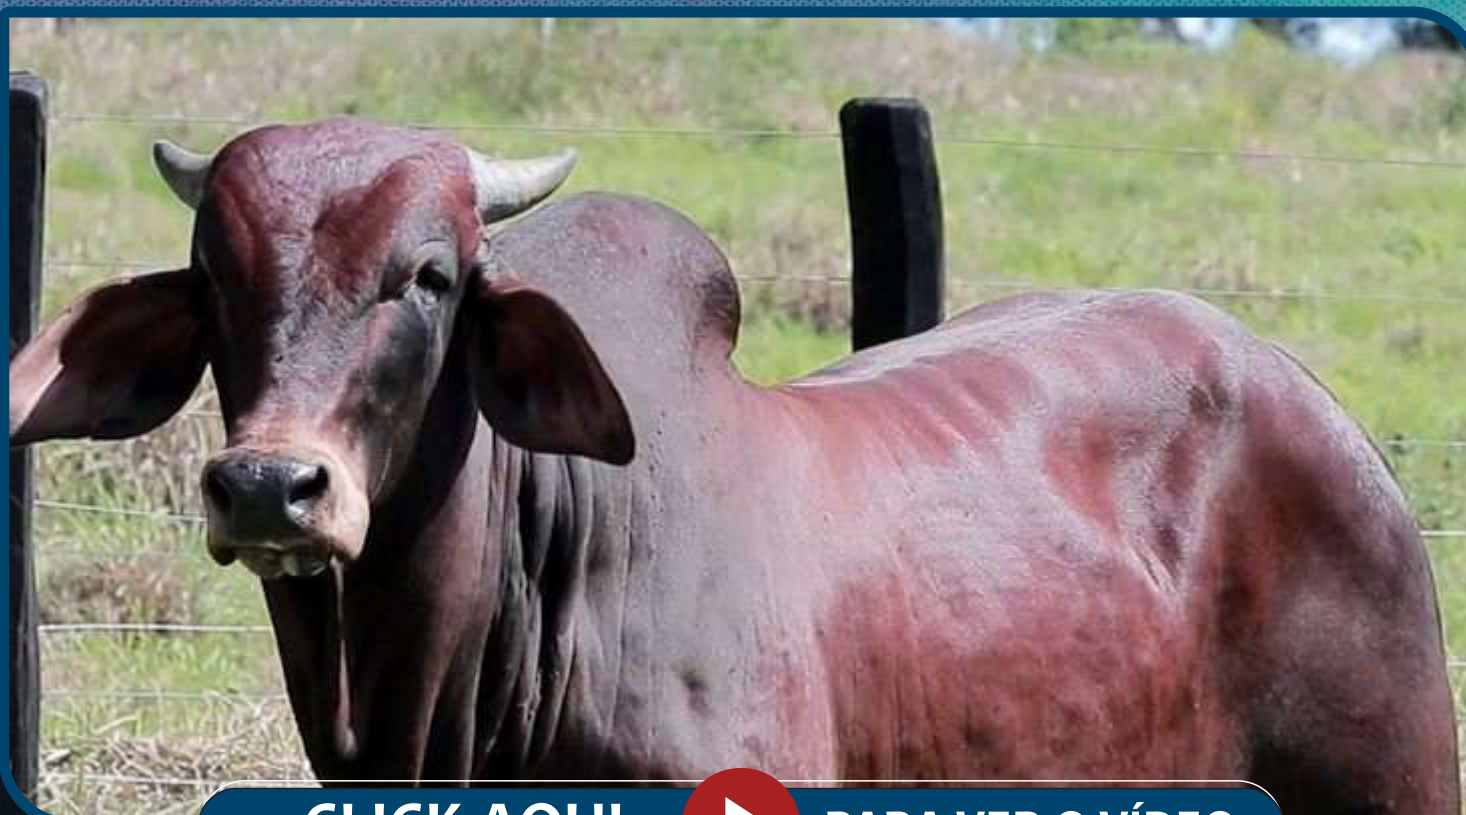

LOKI FIV DA MARTENDAL

REG: AEAS 145 • NASC.: 04/03/2022

AVÔ MATERNO

BULDOGUE AJCF

PAI

NEGO VELHO

AVÔ PATERNO

DIVINO FIV CARIRI

PESO: 488kg • CE: 33cm

IABCZ: 1,16 • DECA: 5

CLICK AQUI

PARA VER O VÍDEO