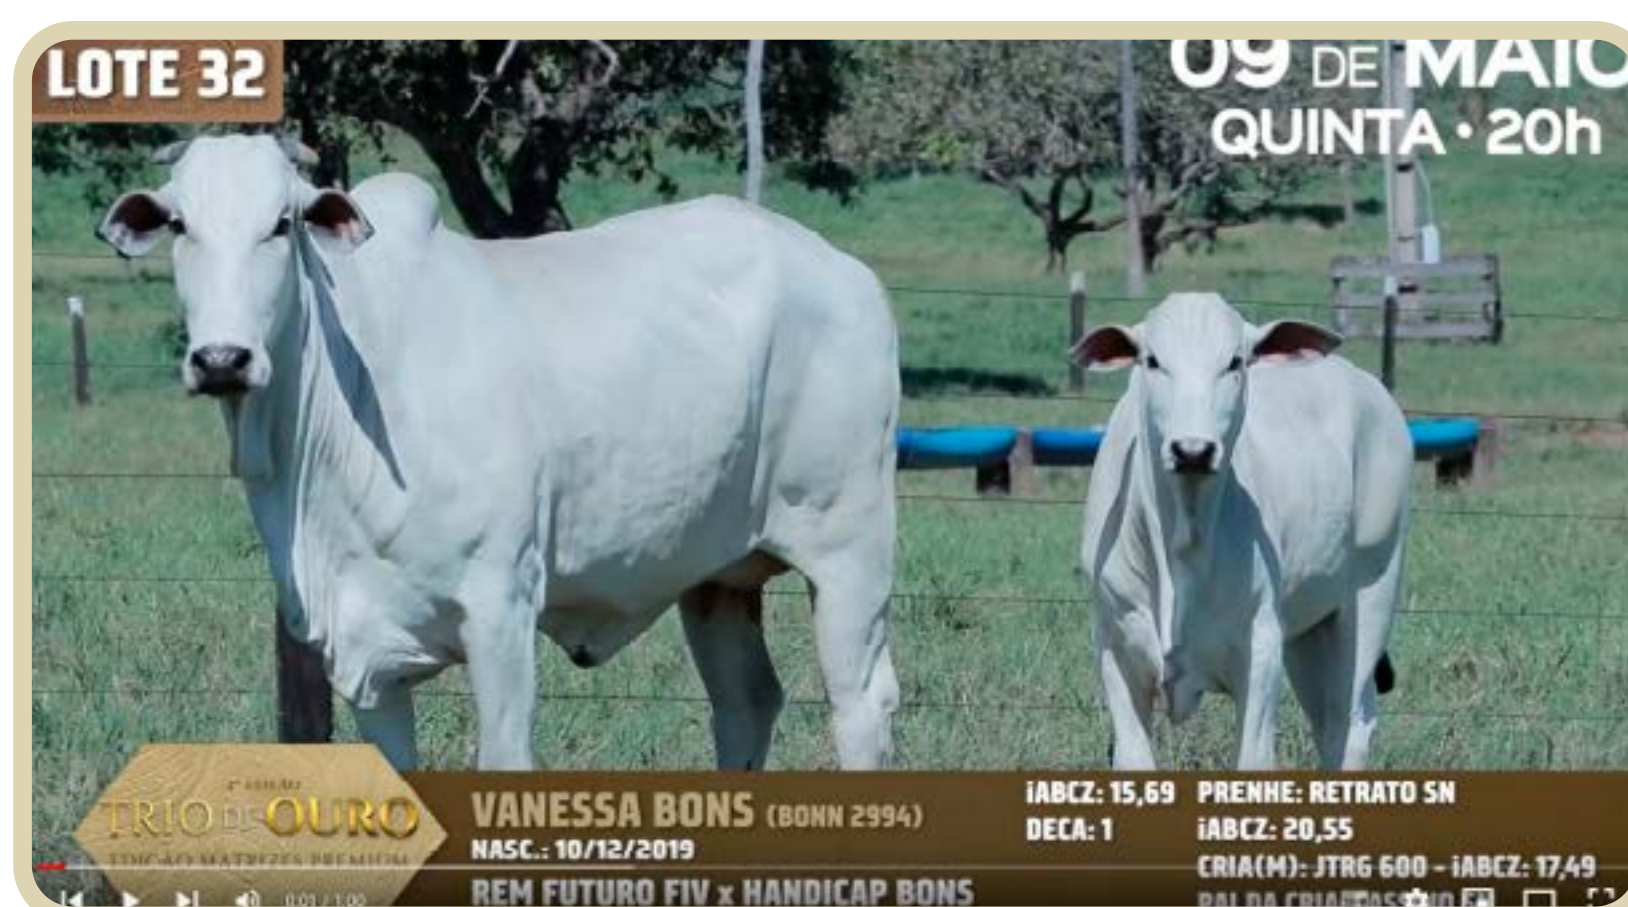

VANESSA BONS

RGD: **BONN 2994** | NASC.: **10/12/2019**

REM CABALLERO   HANDICAP BONS
REM FUTURO FIV X **PANDORA FIV BONS**
REM CONSTELACAO   LYON FIV BONS

iABCZ	DECA	PD (kg)	DECA	PA (KG)	DECA	PS (kg)	DECA	PM-EM (kg)	DECA	IPP	DECA
15.3	1	7.09	1	14.68	1	18.3	1	-1.72	9	-11.17	2

STAY	DECA	PE 365 (CM)	DECA	PE 450 (CM)	DECA	AOLg (CM)	DECA	ACAB (MM)	DECA
38.1	1	0.62	1	0.78	2	3.46	1	-0.24	6

AVALIAÇÃO CRIA

NOME	RGD	NASC.	SEXO	PAI DA CRIA	iABCZ	DECA
FREVO DO AQUILA	JTRG 600	05-10-2023	M	CASSINO SN	17.49	1

AVALIAÇÃO PREENHEZ

PREENHEZ	IATF	TOURO	PREV. PARTO	iABCZ	DECA
P+	17/12/2023	RETRATO SN	DE 47/09/2024 ATÉ 27/10/2024	20.55	1

VÍDEO DO LOTE