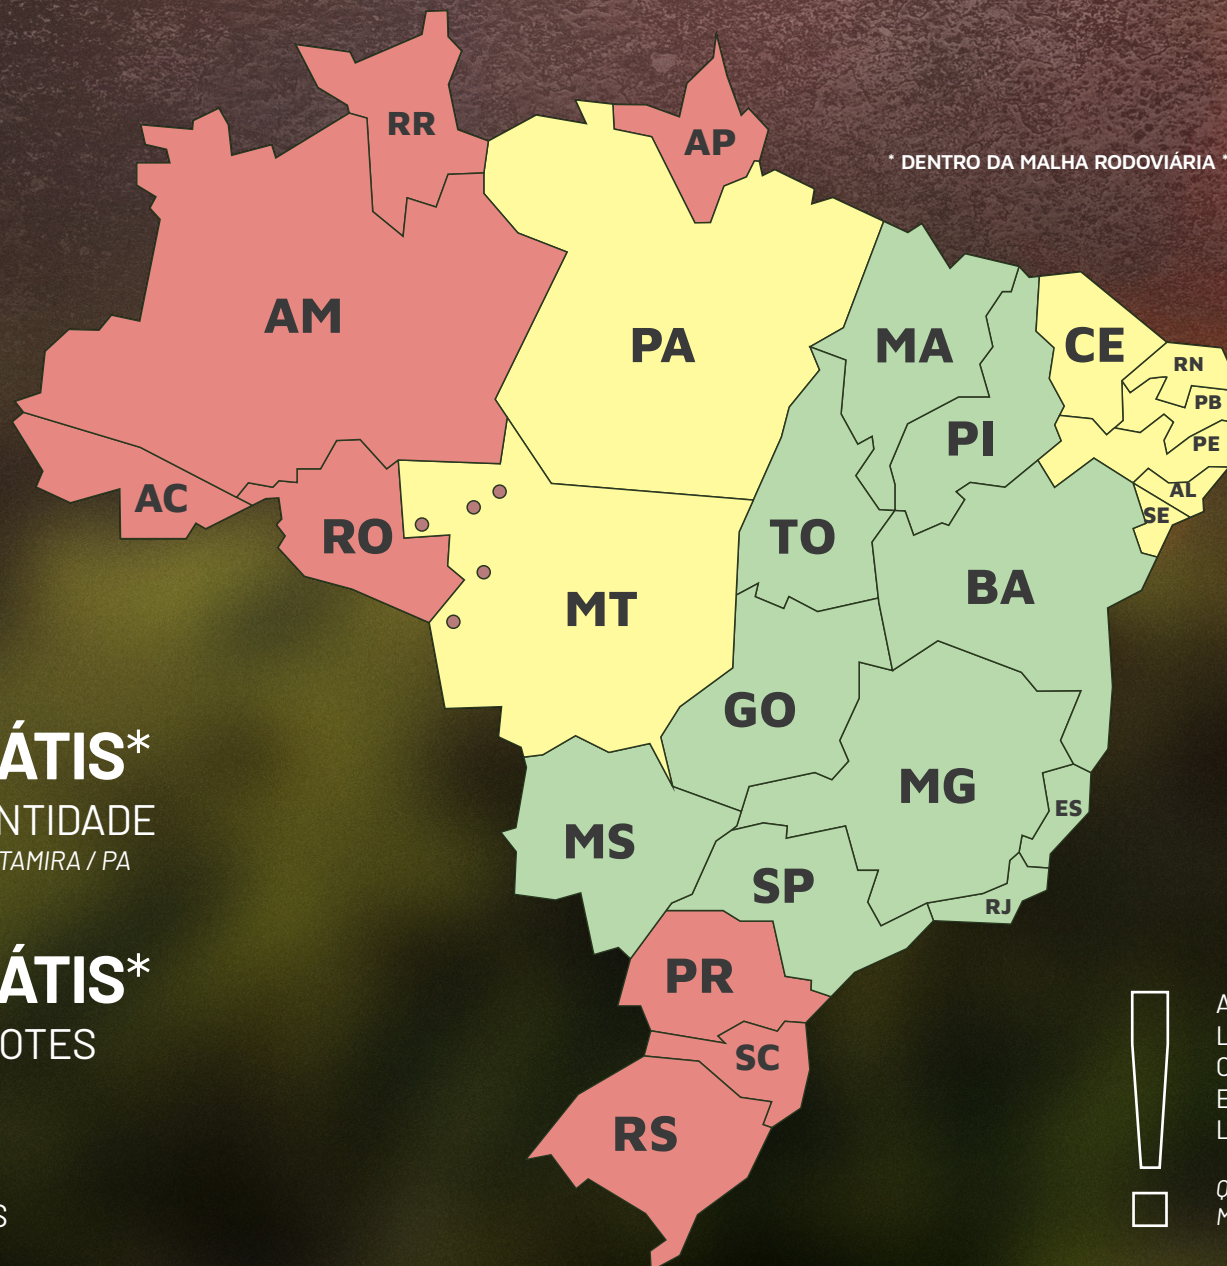

LEILÃO LIQUIDAÇÃO

FAZENDA

BOM Jardim

1ª ETAPA

MATRIZES, NOVILHAS PRENHAS, PO E PA

12/MAIO ÀS 09H

HORÁRIO DE BRASÍLIA

LEILOEIRA

TRANSMISSÃO

RETRANSMISSÃO

ASSESSORIA

PATROCINADORES

CONDIÇÕES DE FRETE

FRETE GRÁTIS*
QUALQUER QUANTIDADE
** PARÁ: ENTREGA ATÉ ALTAMIRA / PA

FRETE GRÁTIS*
A PARTIR DE 2 LOTES
SOB CONSULTA

NÃO É POSSÍVEL A
ENTREGA DE ANIMAIS

ALÉM DOS ESTADOS RECONHECIDOS COMO LIVRE DE AFTOSA QUE NÃO PODEM RECEBER OS ANIMAIS, TAMBÉM NÃO SERÁ POSSÍVEL A ENTREGA NAS CIDADES CONSIDERADAS LIVRES DE AFTOSA DO MATO GROSSO / MT.

QUALQUER DÚVIDA ENTRE EM CONTATO COM A MESA OPERADORA