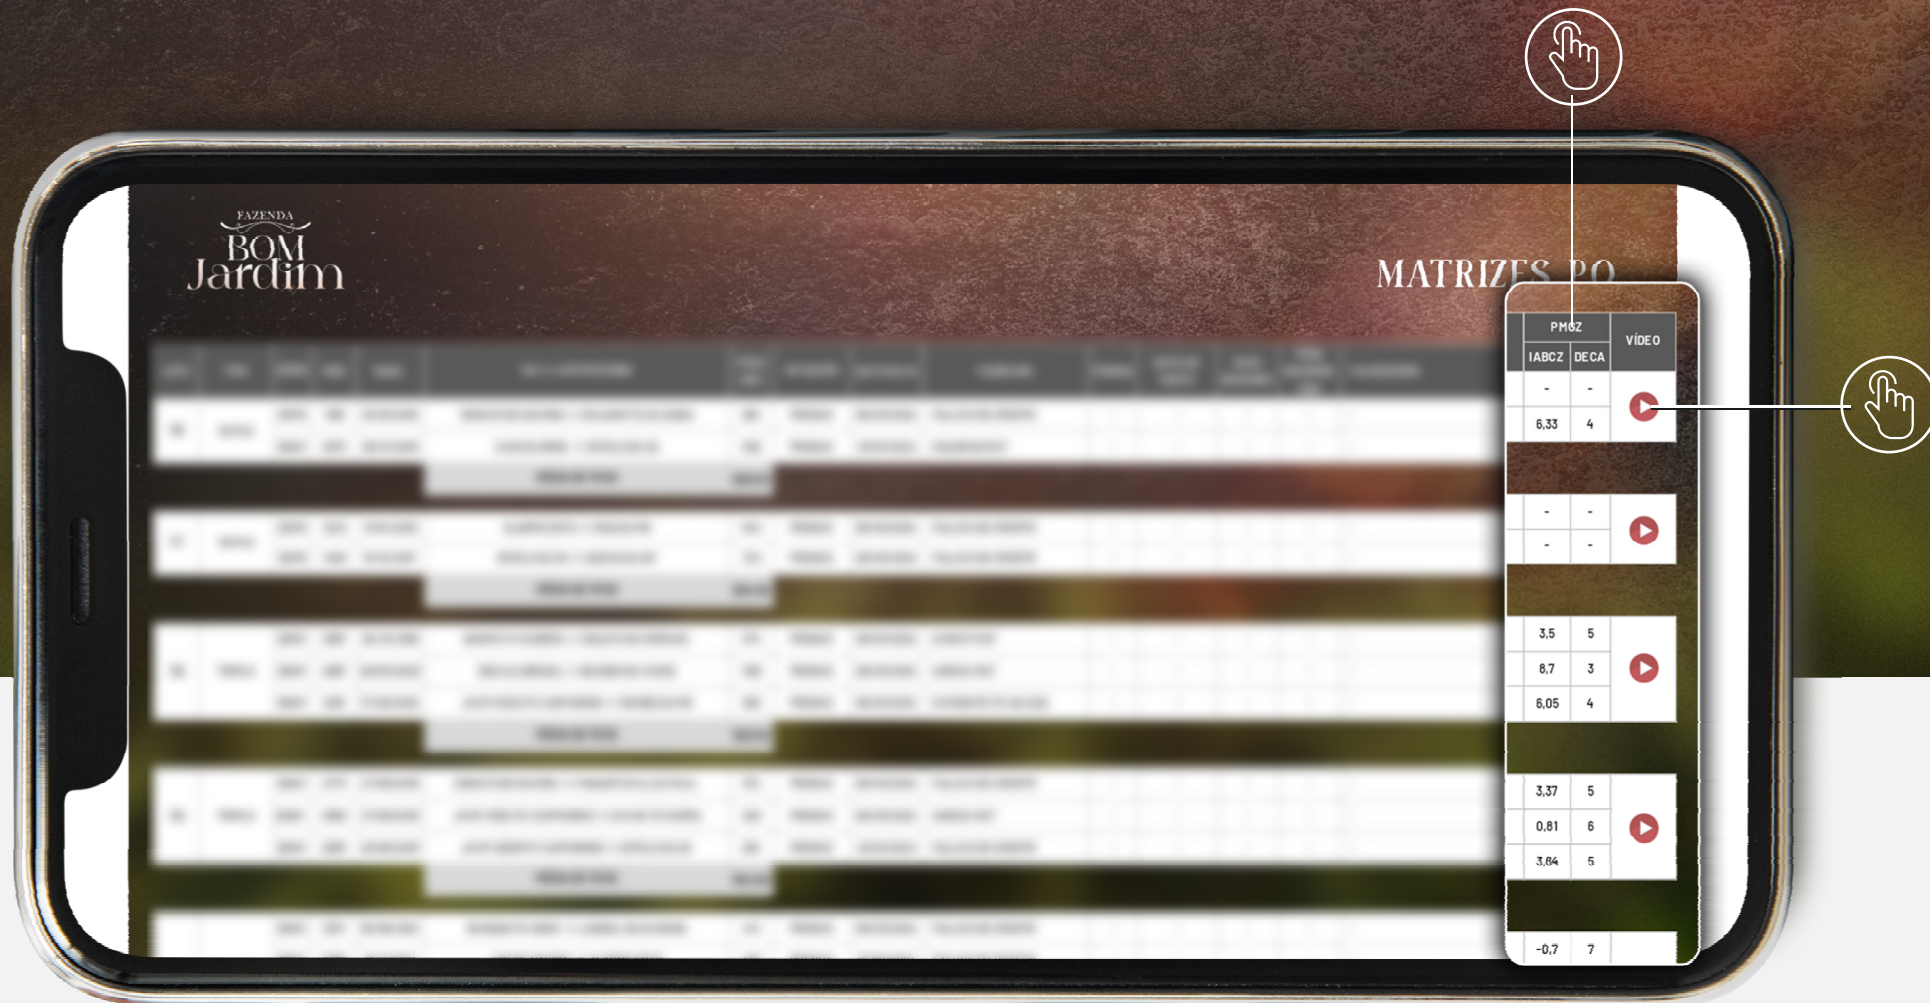

CATÁLOGO INTERATIVO

Para **visualizar as avaliações completas** de cada lote, clique sobre os valores de IABCZ ou DECA, você também pode assistir ao vídeo dos lotes clicando sobre o ícone de PLAY na cor vermelha.