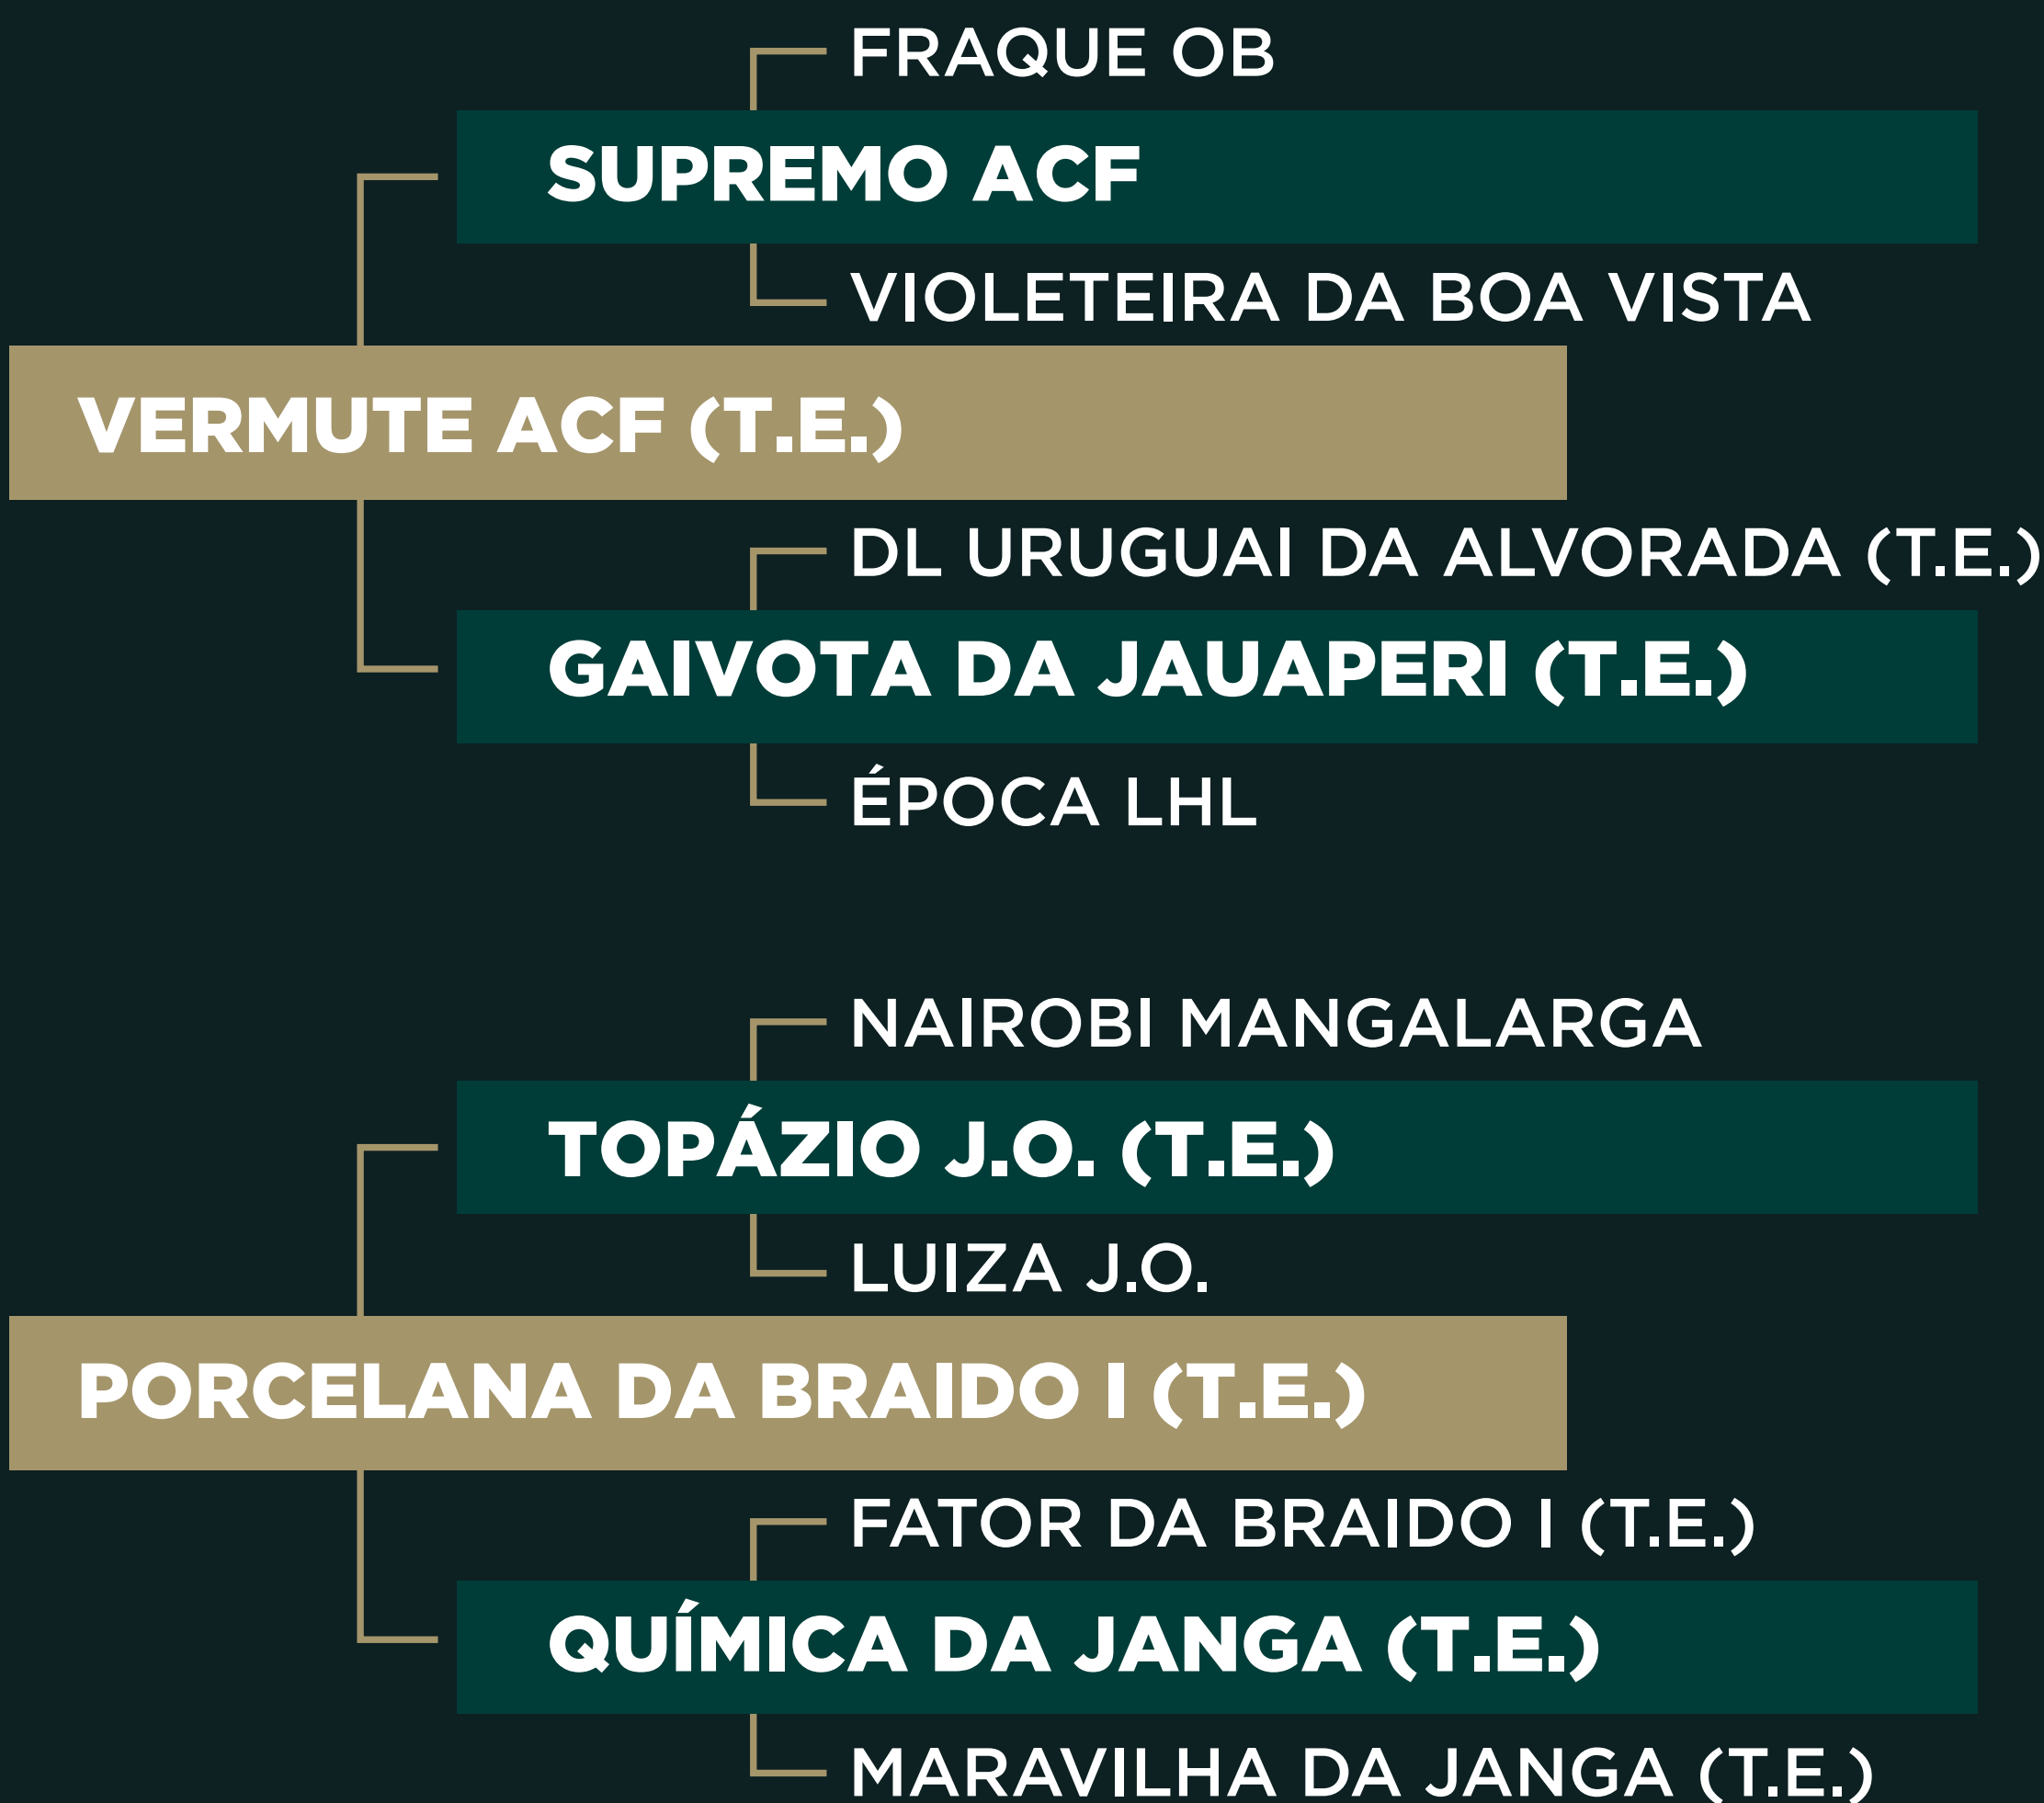

PENELOPE OB

TURBANTE J.O.

**DL URUGUAI DA ALVORADA (T.E.)**

JACIRA DL

**CALIFÓRNIA G.D.J (T.E)**

VELEIRO OJC (T.E.)

**CALIFÓRNIA OJC (T.E.)**

GATA J.O.

# ZARAGOZA DA BRAIDO

NASC.: 20/11/2013 • ALAZÃ

DOADOR: NELSON ANTÔNIO BRAIDO

VENTRE PARA LIVRE  
ACASALAMENTO

LOTE

19

VENDA DE

100%