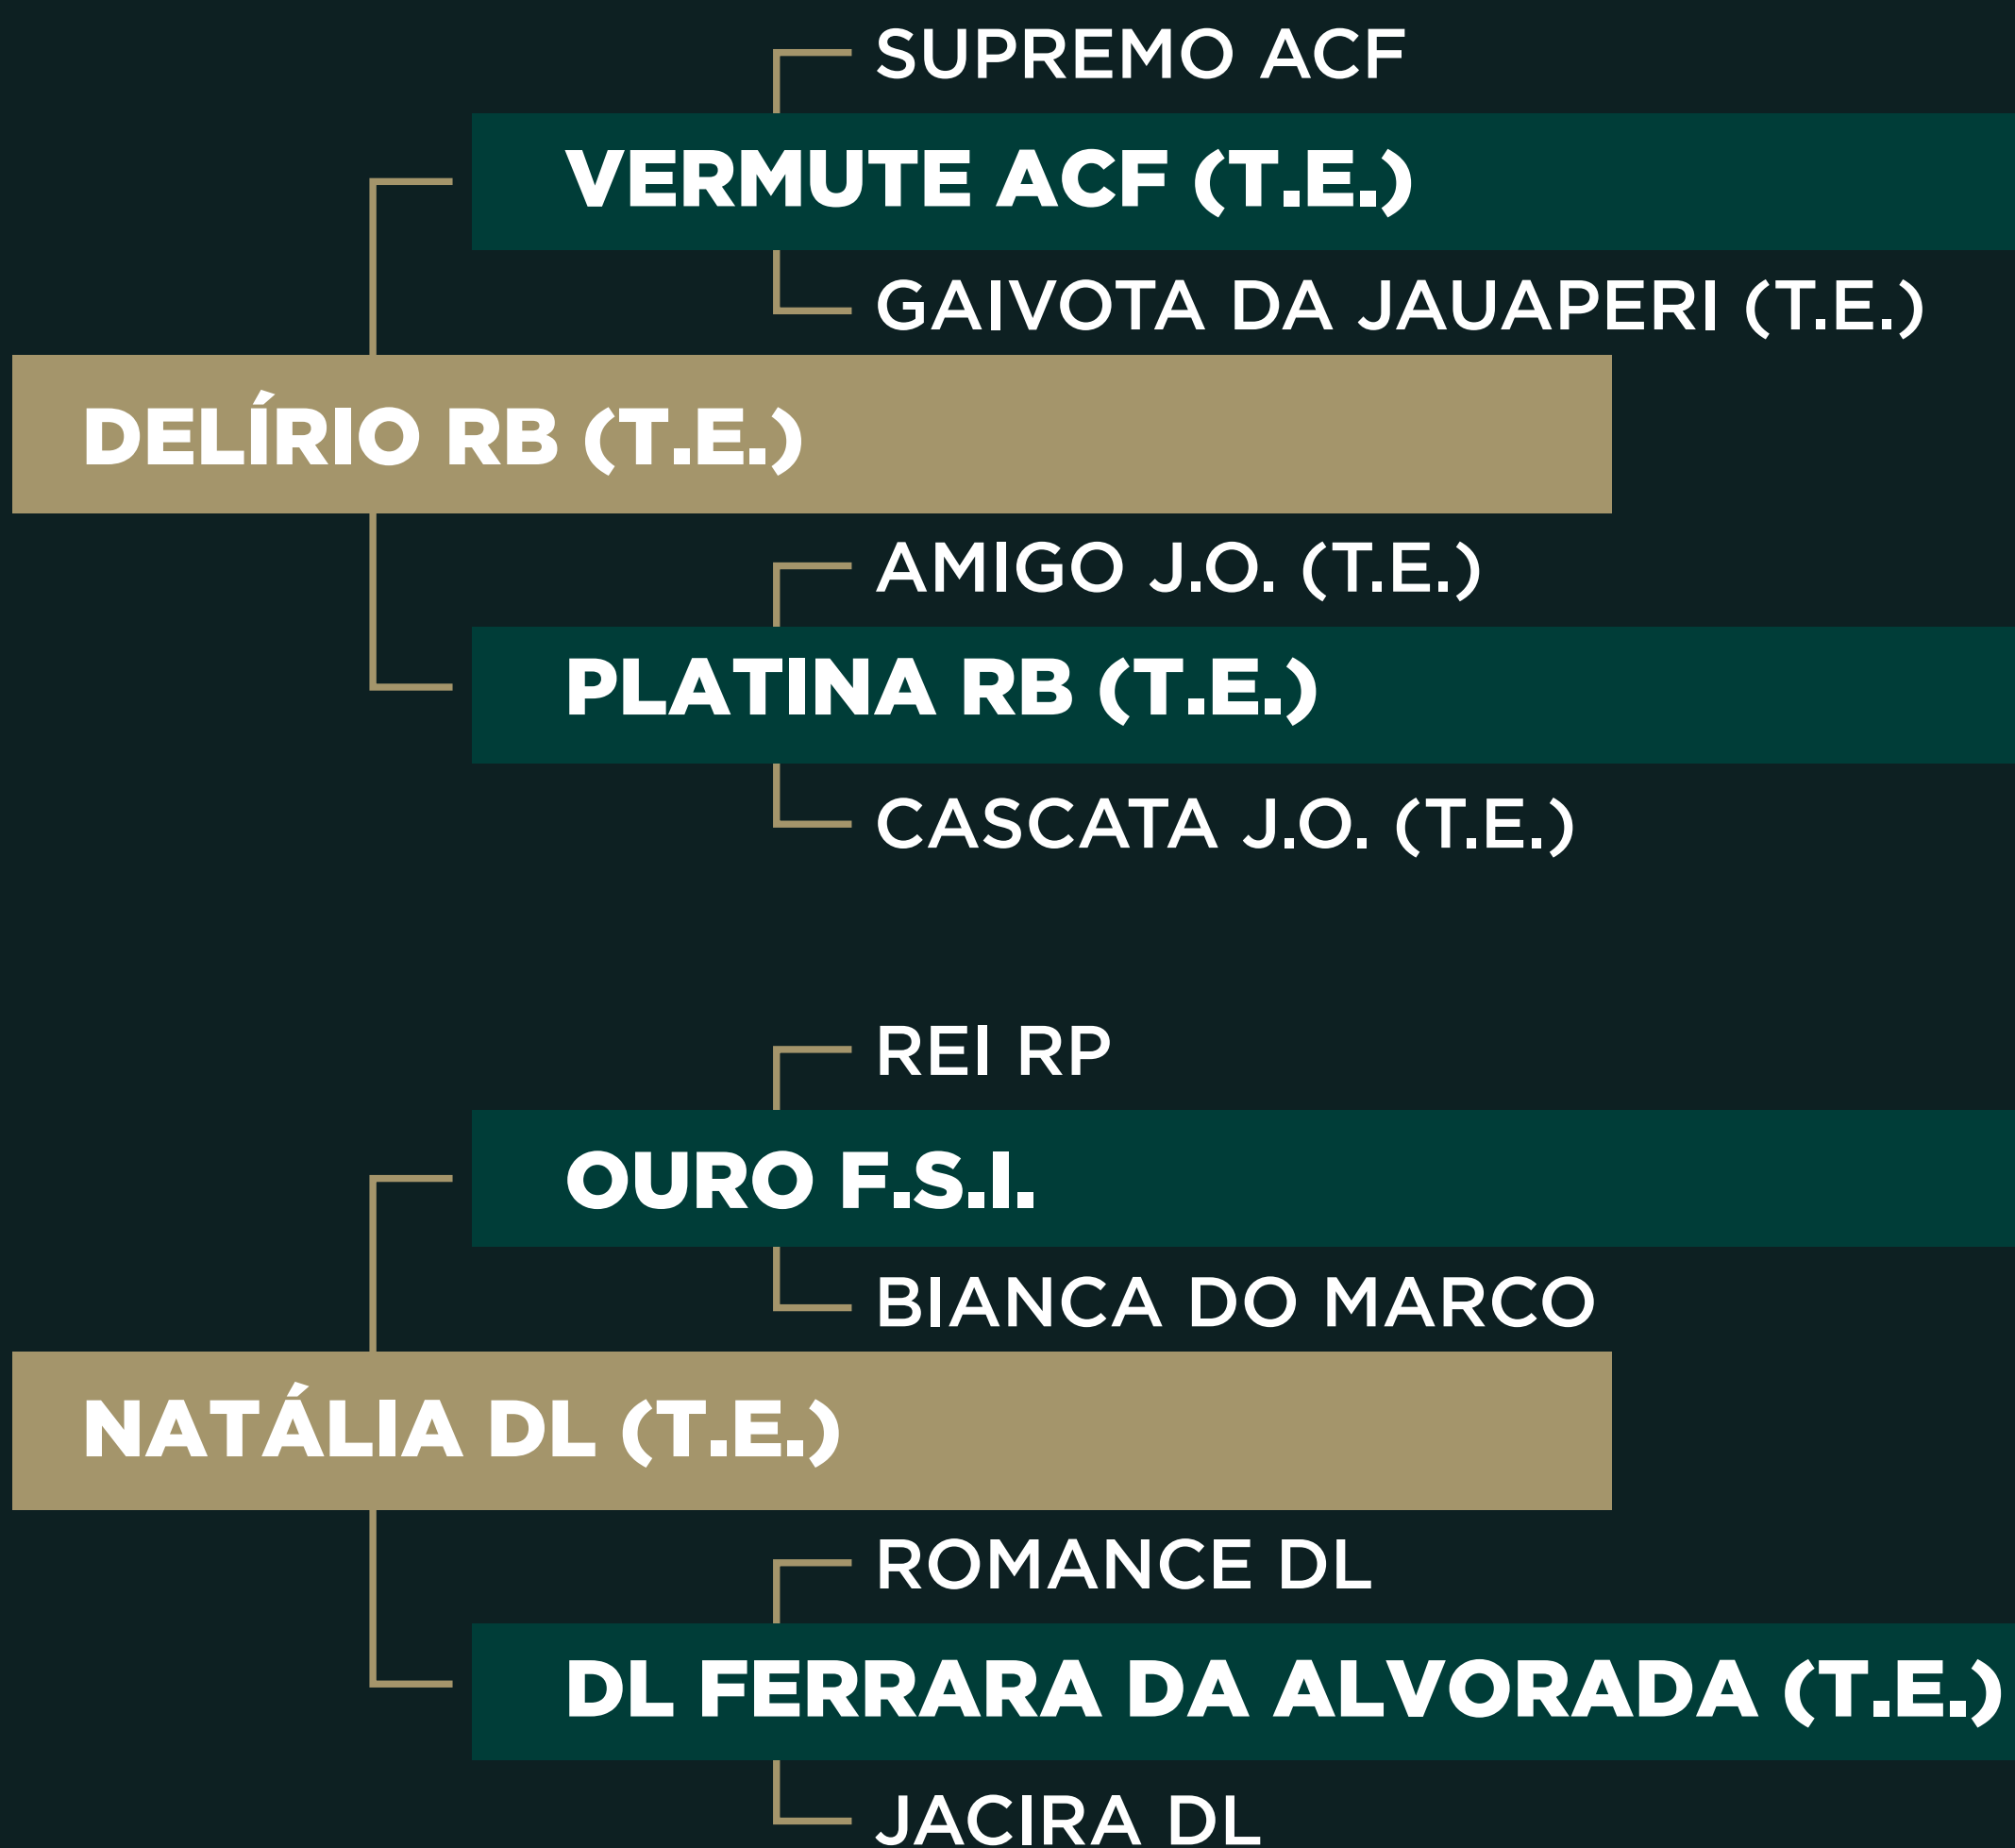

VENTRE PARA LIVRE
ACASALAMENTO

LOTE

15

VENDA DE

100%

ELISA DA ARAXÁ (T.E.)

NASC.: 20/10/2013 • ALAZÃ

DOADOR: JOSIANE CARDOSO MATTA VIDOTTI