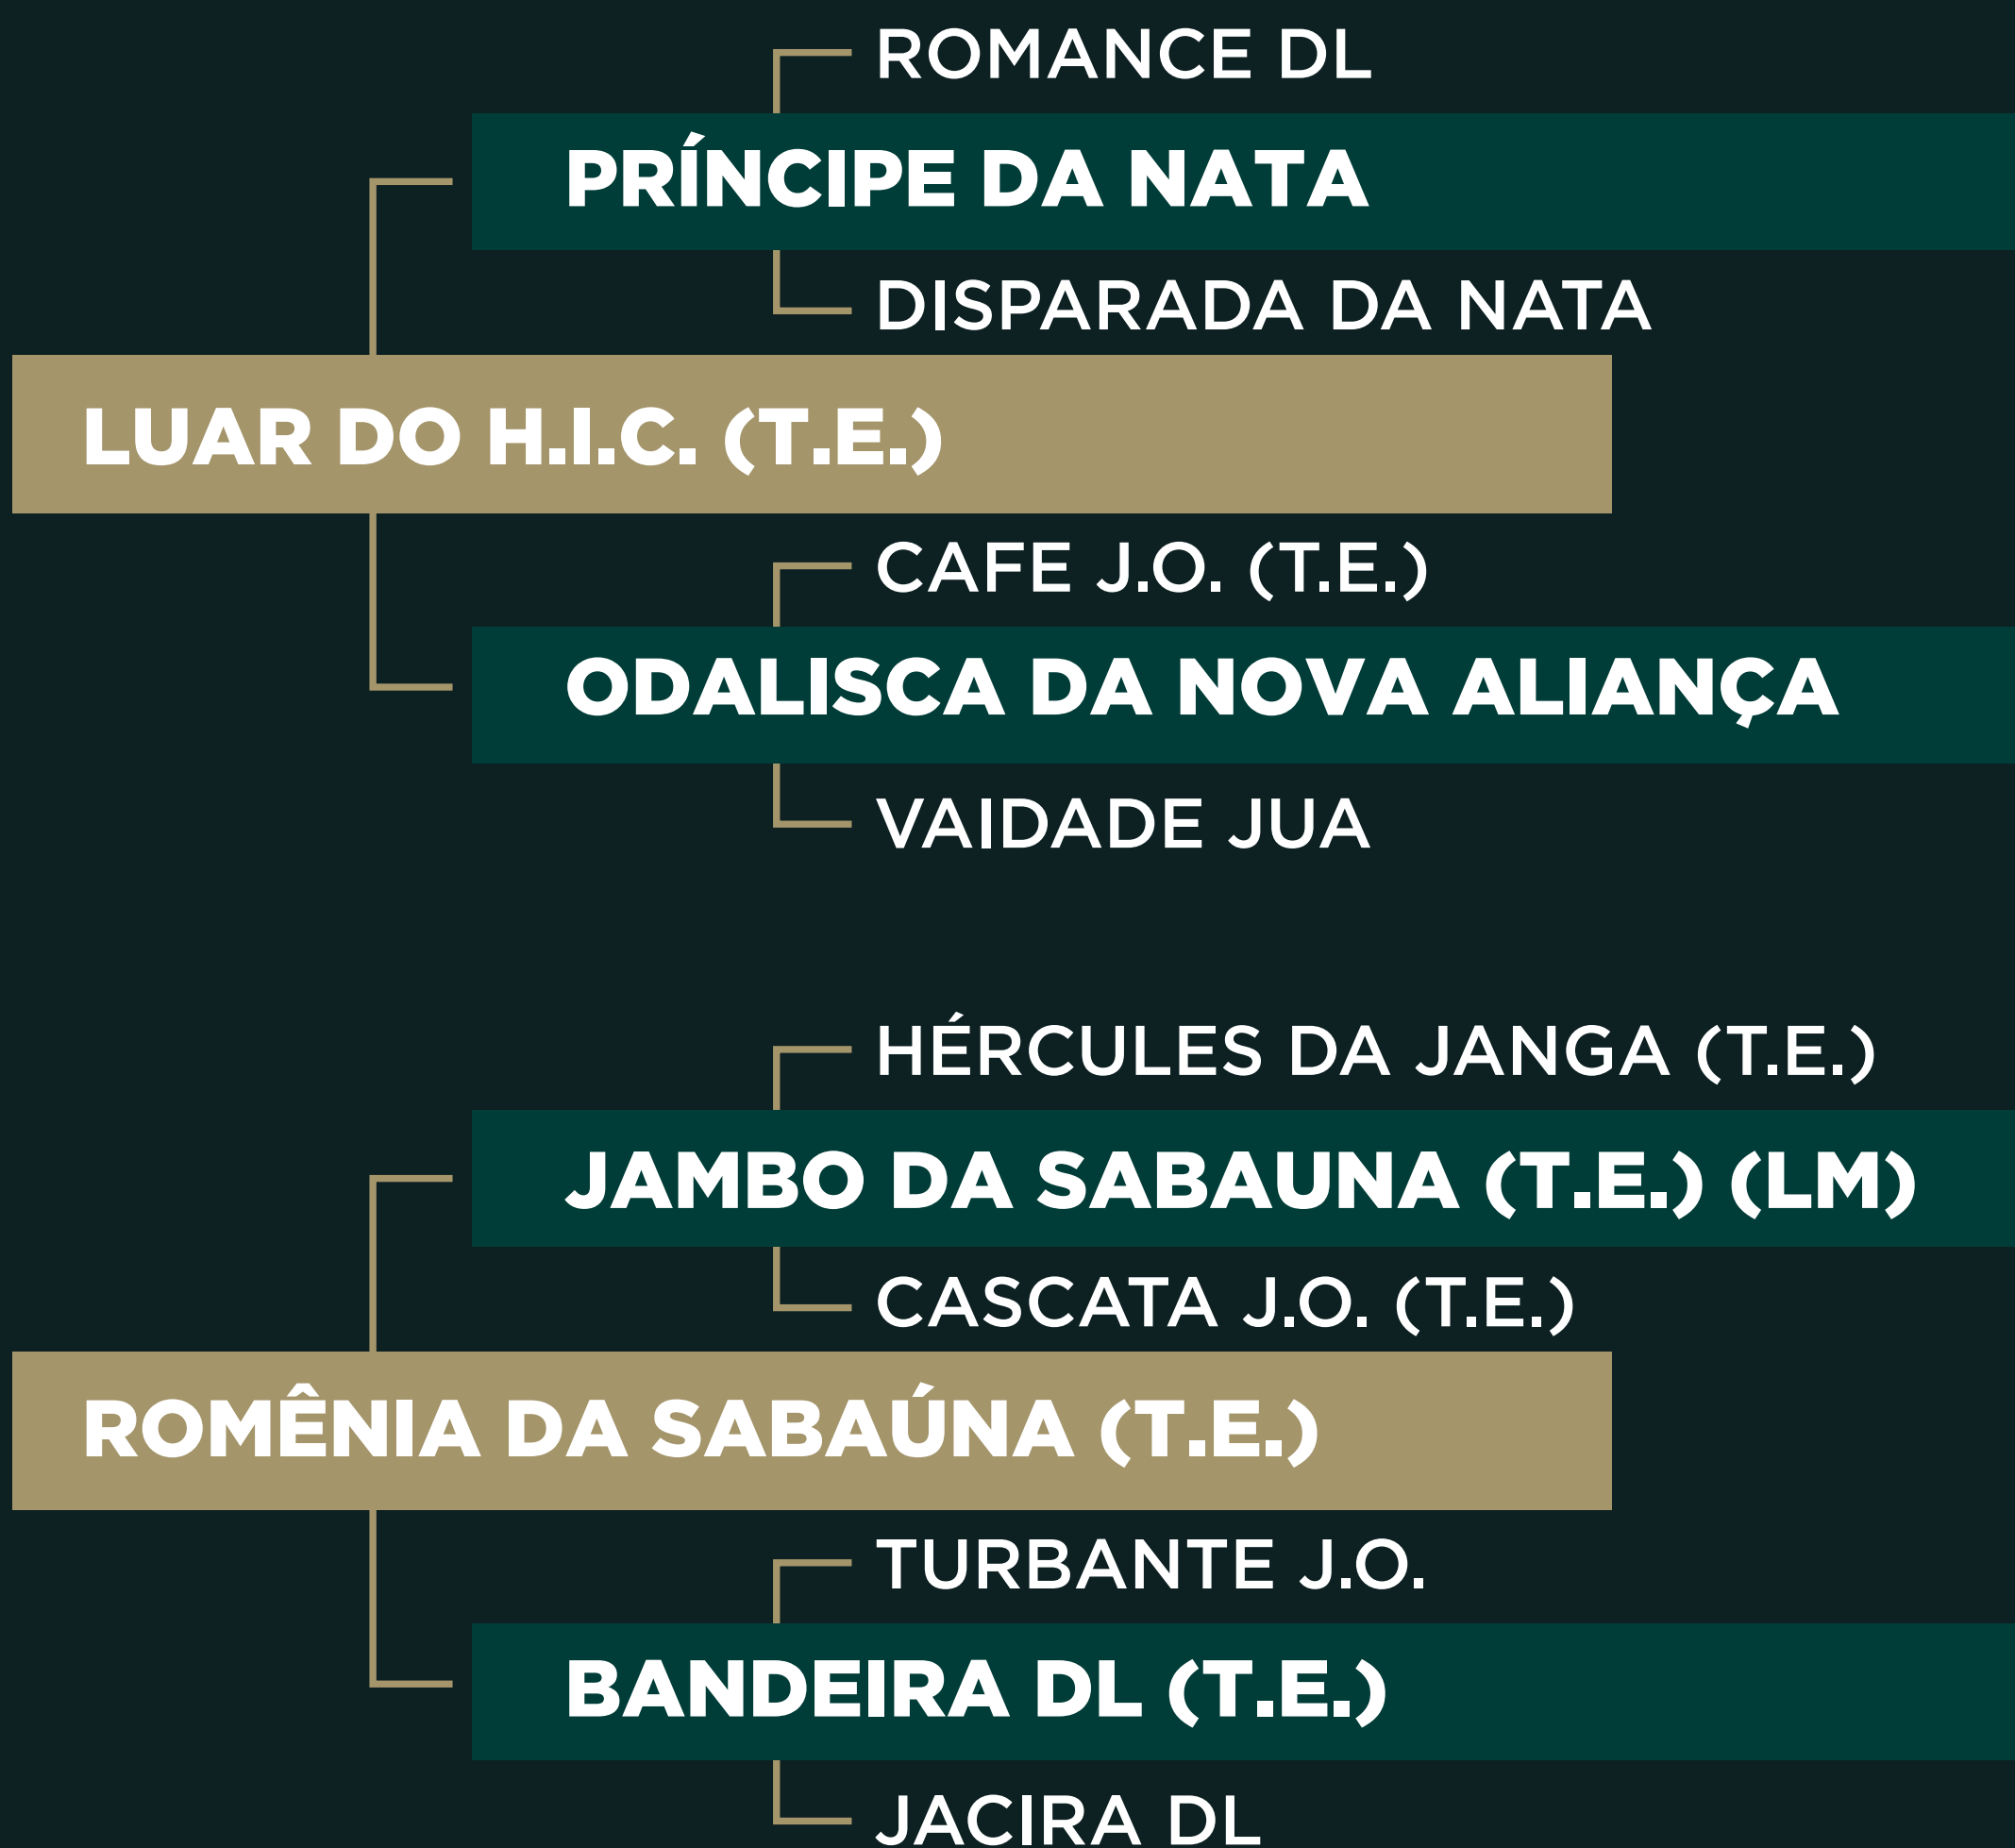

# FINLANDESA DA TARLIM (T.E.)

NASC.: 28/11/2019 • ALAZÃ AMARILHA

DOADOR: ALTINO CRISTOFOLETTI JUNIOR

VENTRE PARA LIVRE  
ACASALAMENTO

LOTE

2

VENDA DE

100%