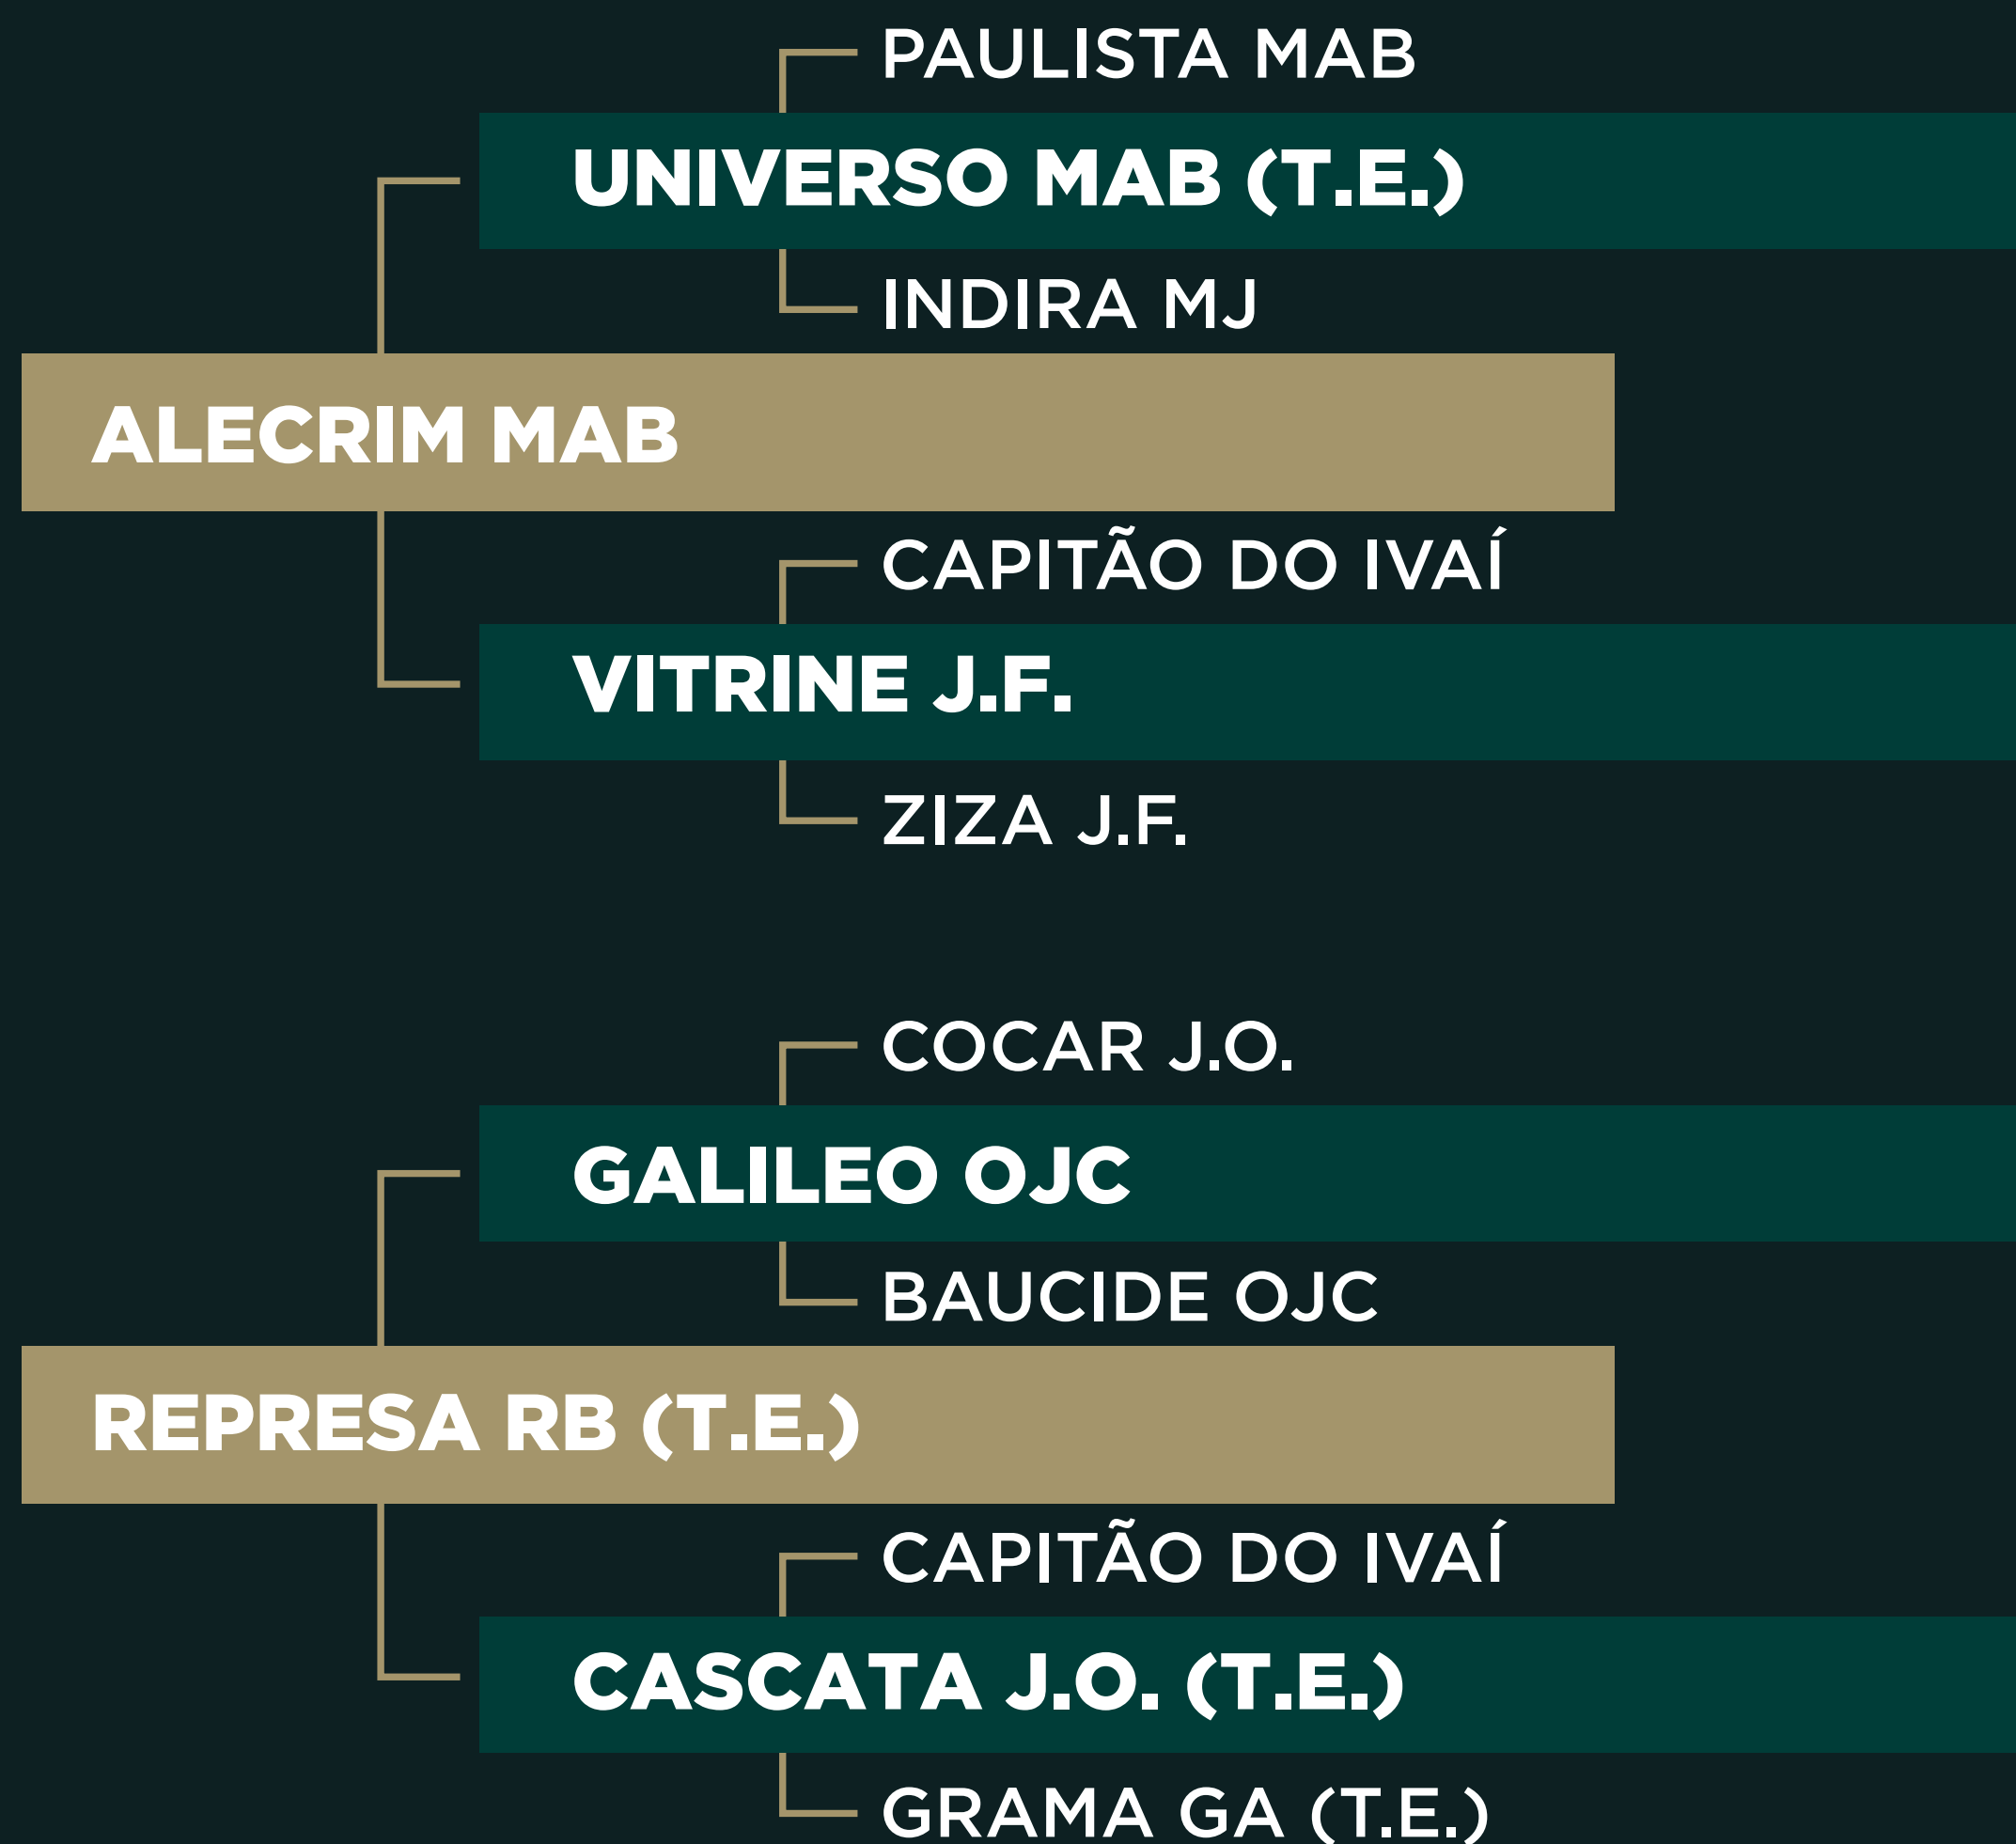

ÉPOCA LHL

TURBANTE J.O.

**DL ATLÂNTICO DA ALVORADA**

JACIRA DL

**NEBRASCA DO MORRO AGUDO (T.E.)**

TURBANTE J.O.

**GRAMA GA (T.E.)**

ITAIQUARA GA

# BEIJA FLOR FELA

NASC.: 02/03/2009 • ALAZÃ

DOADOR: EDUARDO FRANÇA

VENTRE PARA LIVRE  
ACASALAMENTO

LOTE

6

VENDA DE

100%

# IPANEMA DO MORRO AGUDO (T.E.)

NASC.: 30/09/2015 • ALAZÃ

DOADOR: EDUARDO RABINOVICH

VENTRE PARA LIVRE  
ACASALAMENTO

LOTE

7

VENDA DE

100%

# HELENA DO ESPINHAÇO (T.E.)

NASC.: 11/08/2020 • ALAZÃ

HÉRCULES DA JANGA (T.E.)

**QUARTZO JES (T.E.)**

MUSA DA COPI

**LYON DA PIRATININGA (T.E.)**

DL URUGUAI DA ALVORADA (T.E.)

**DL DAGA DA ALVORADA**