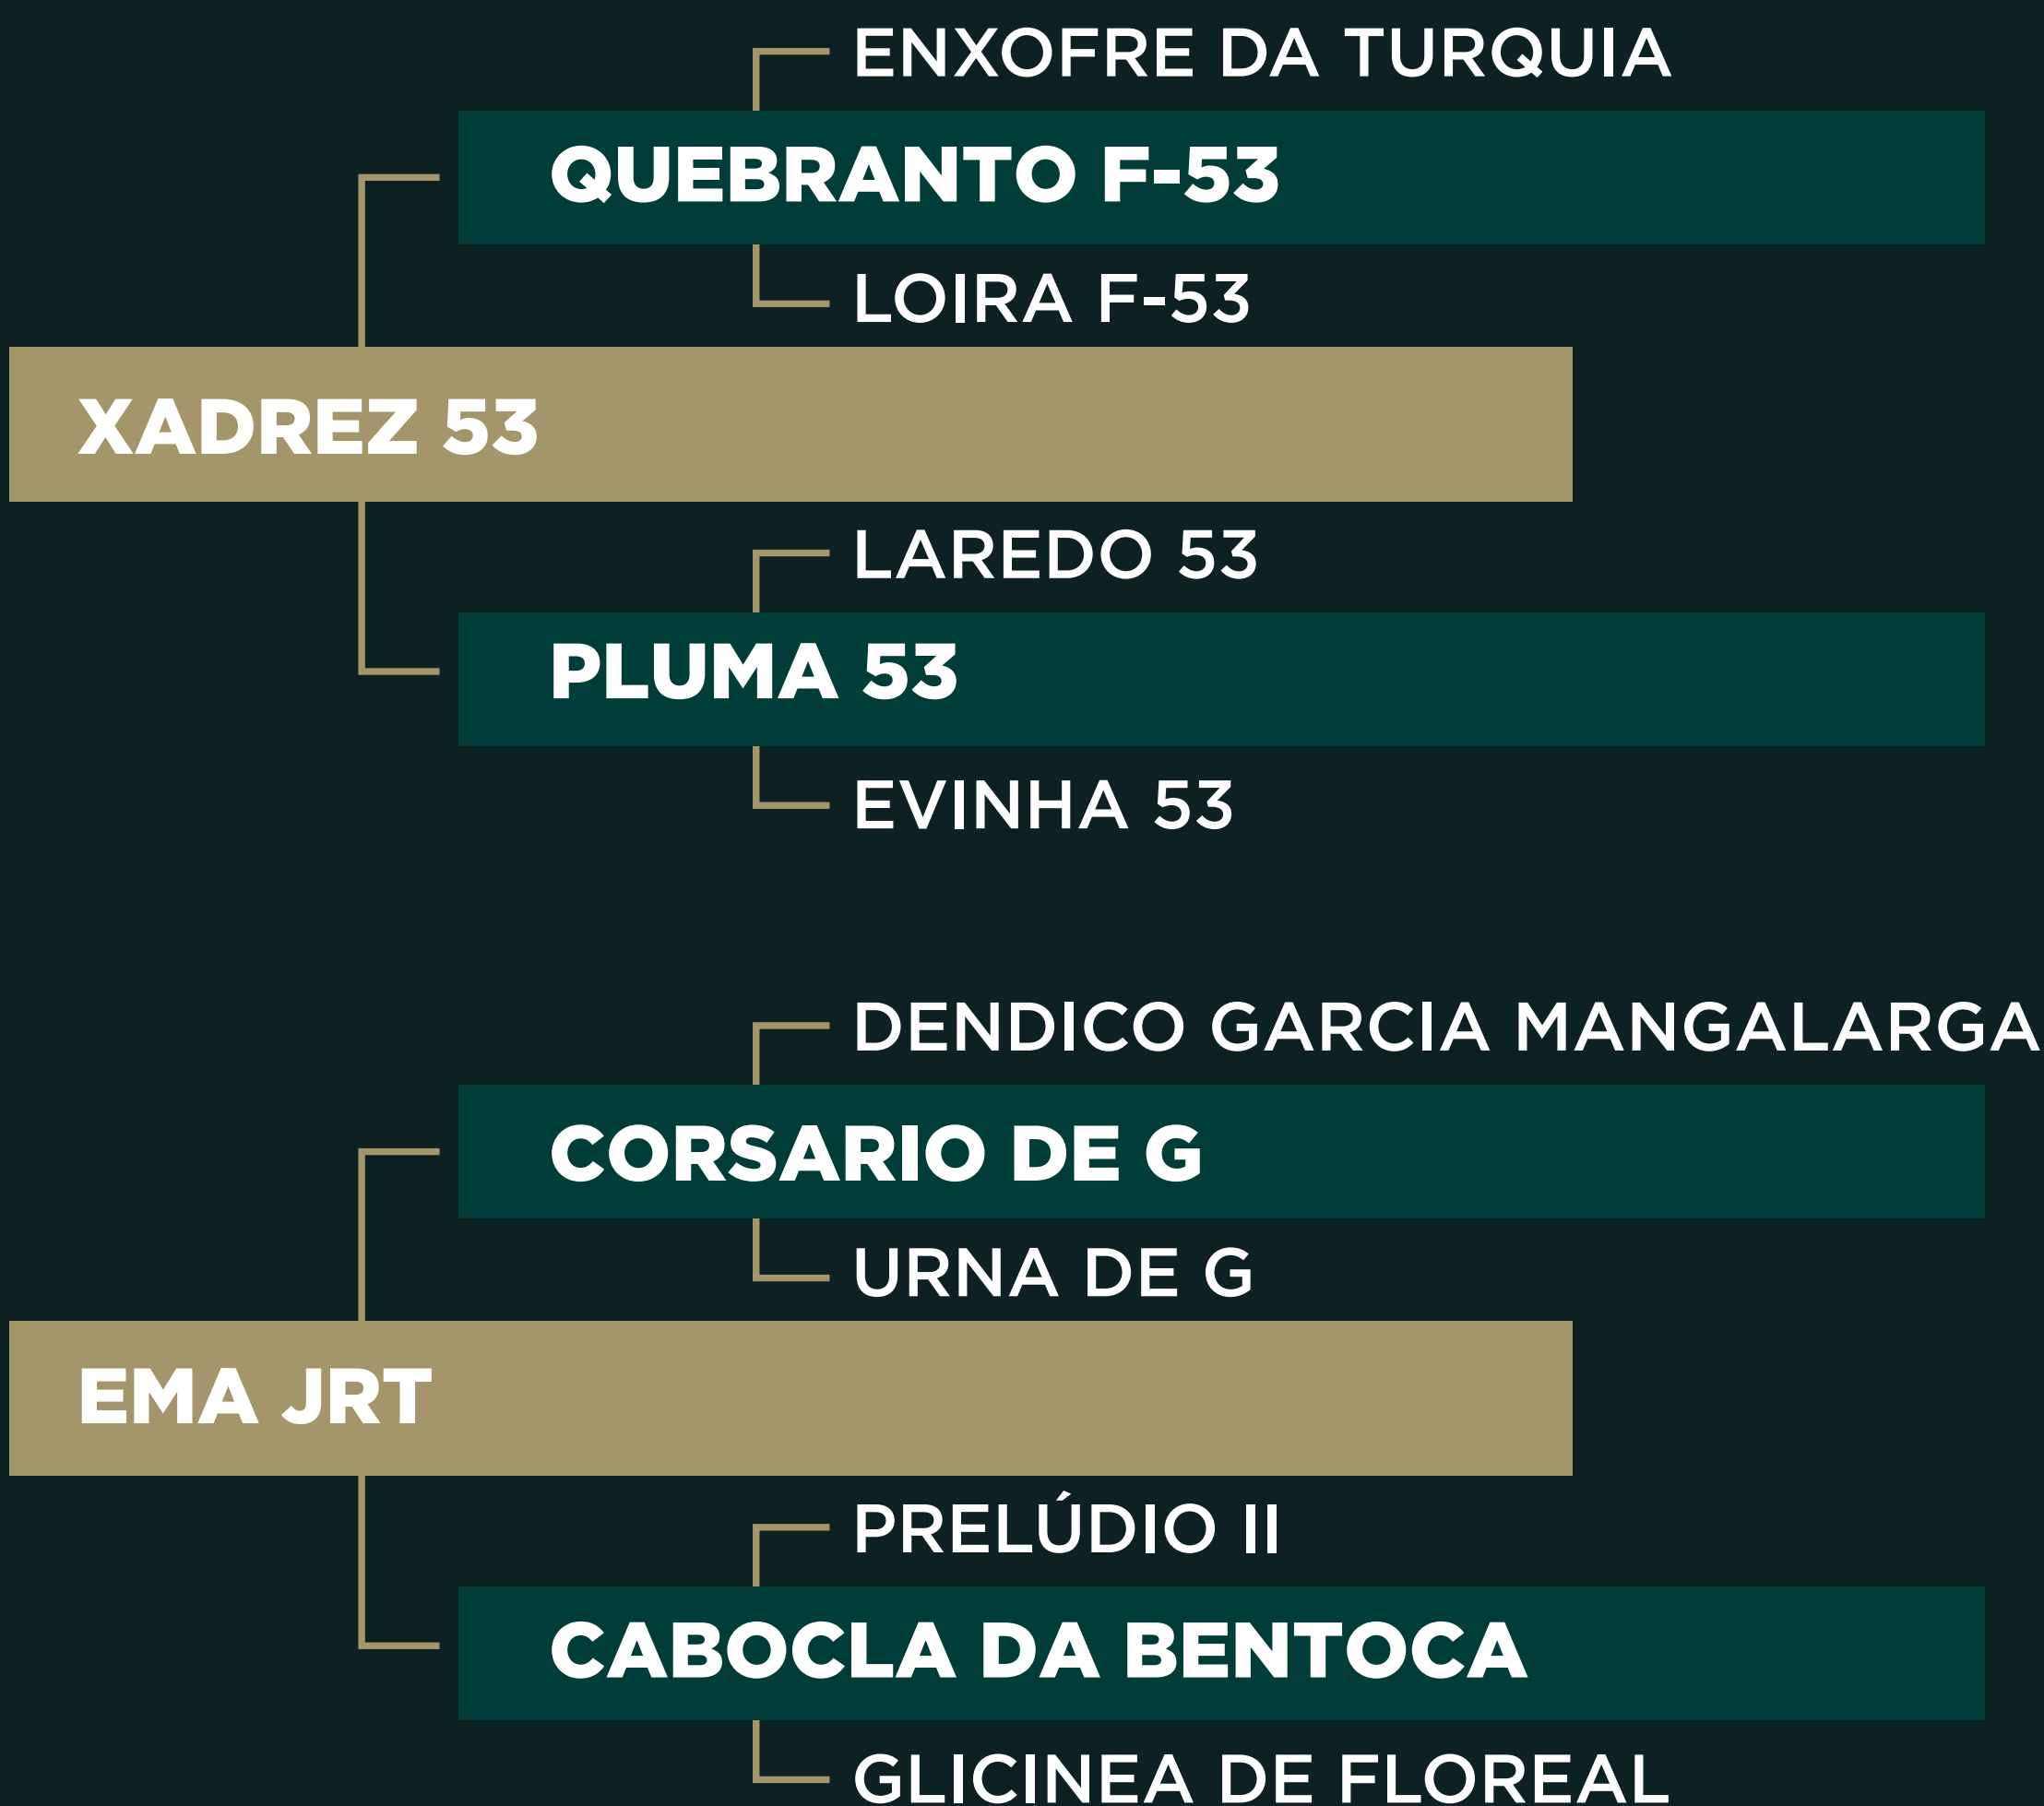

VENTRE PARA LIVRE
ACASALAMENTO

LOTE

5

VENDA DE

100%

BEIJA FLOR FELA

NASC.: 02/03/2009 • ALAZÃ

DOADOR: EDUARDO FRANÇA