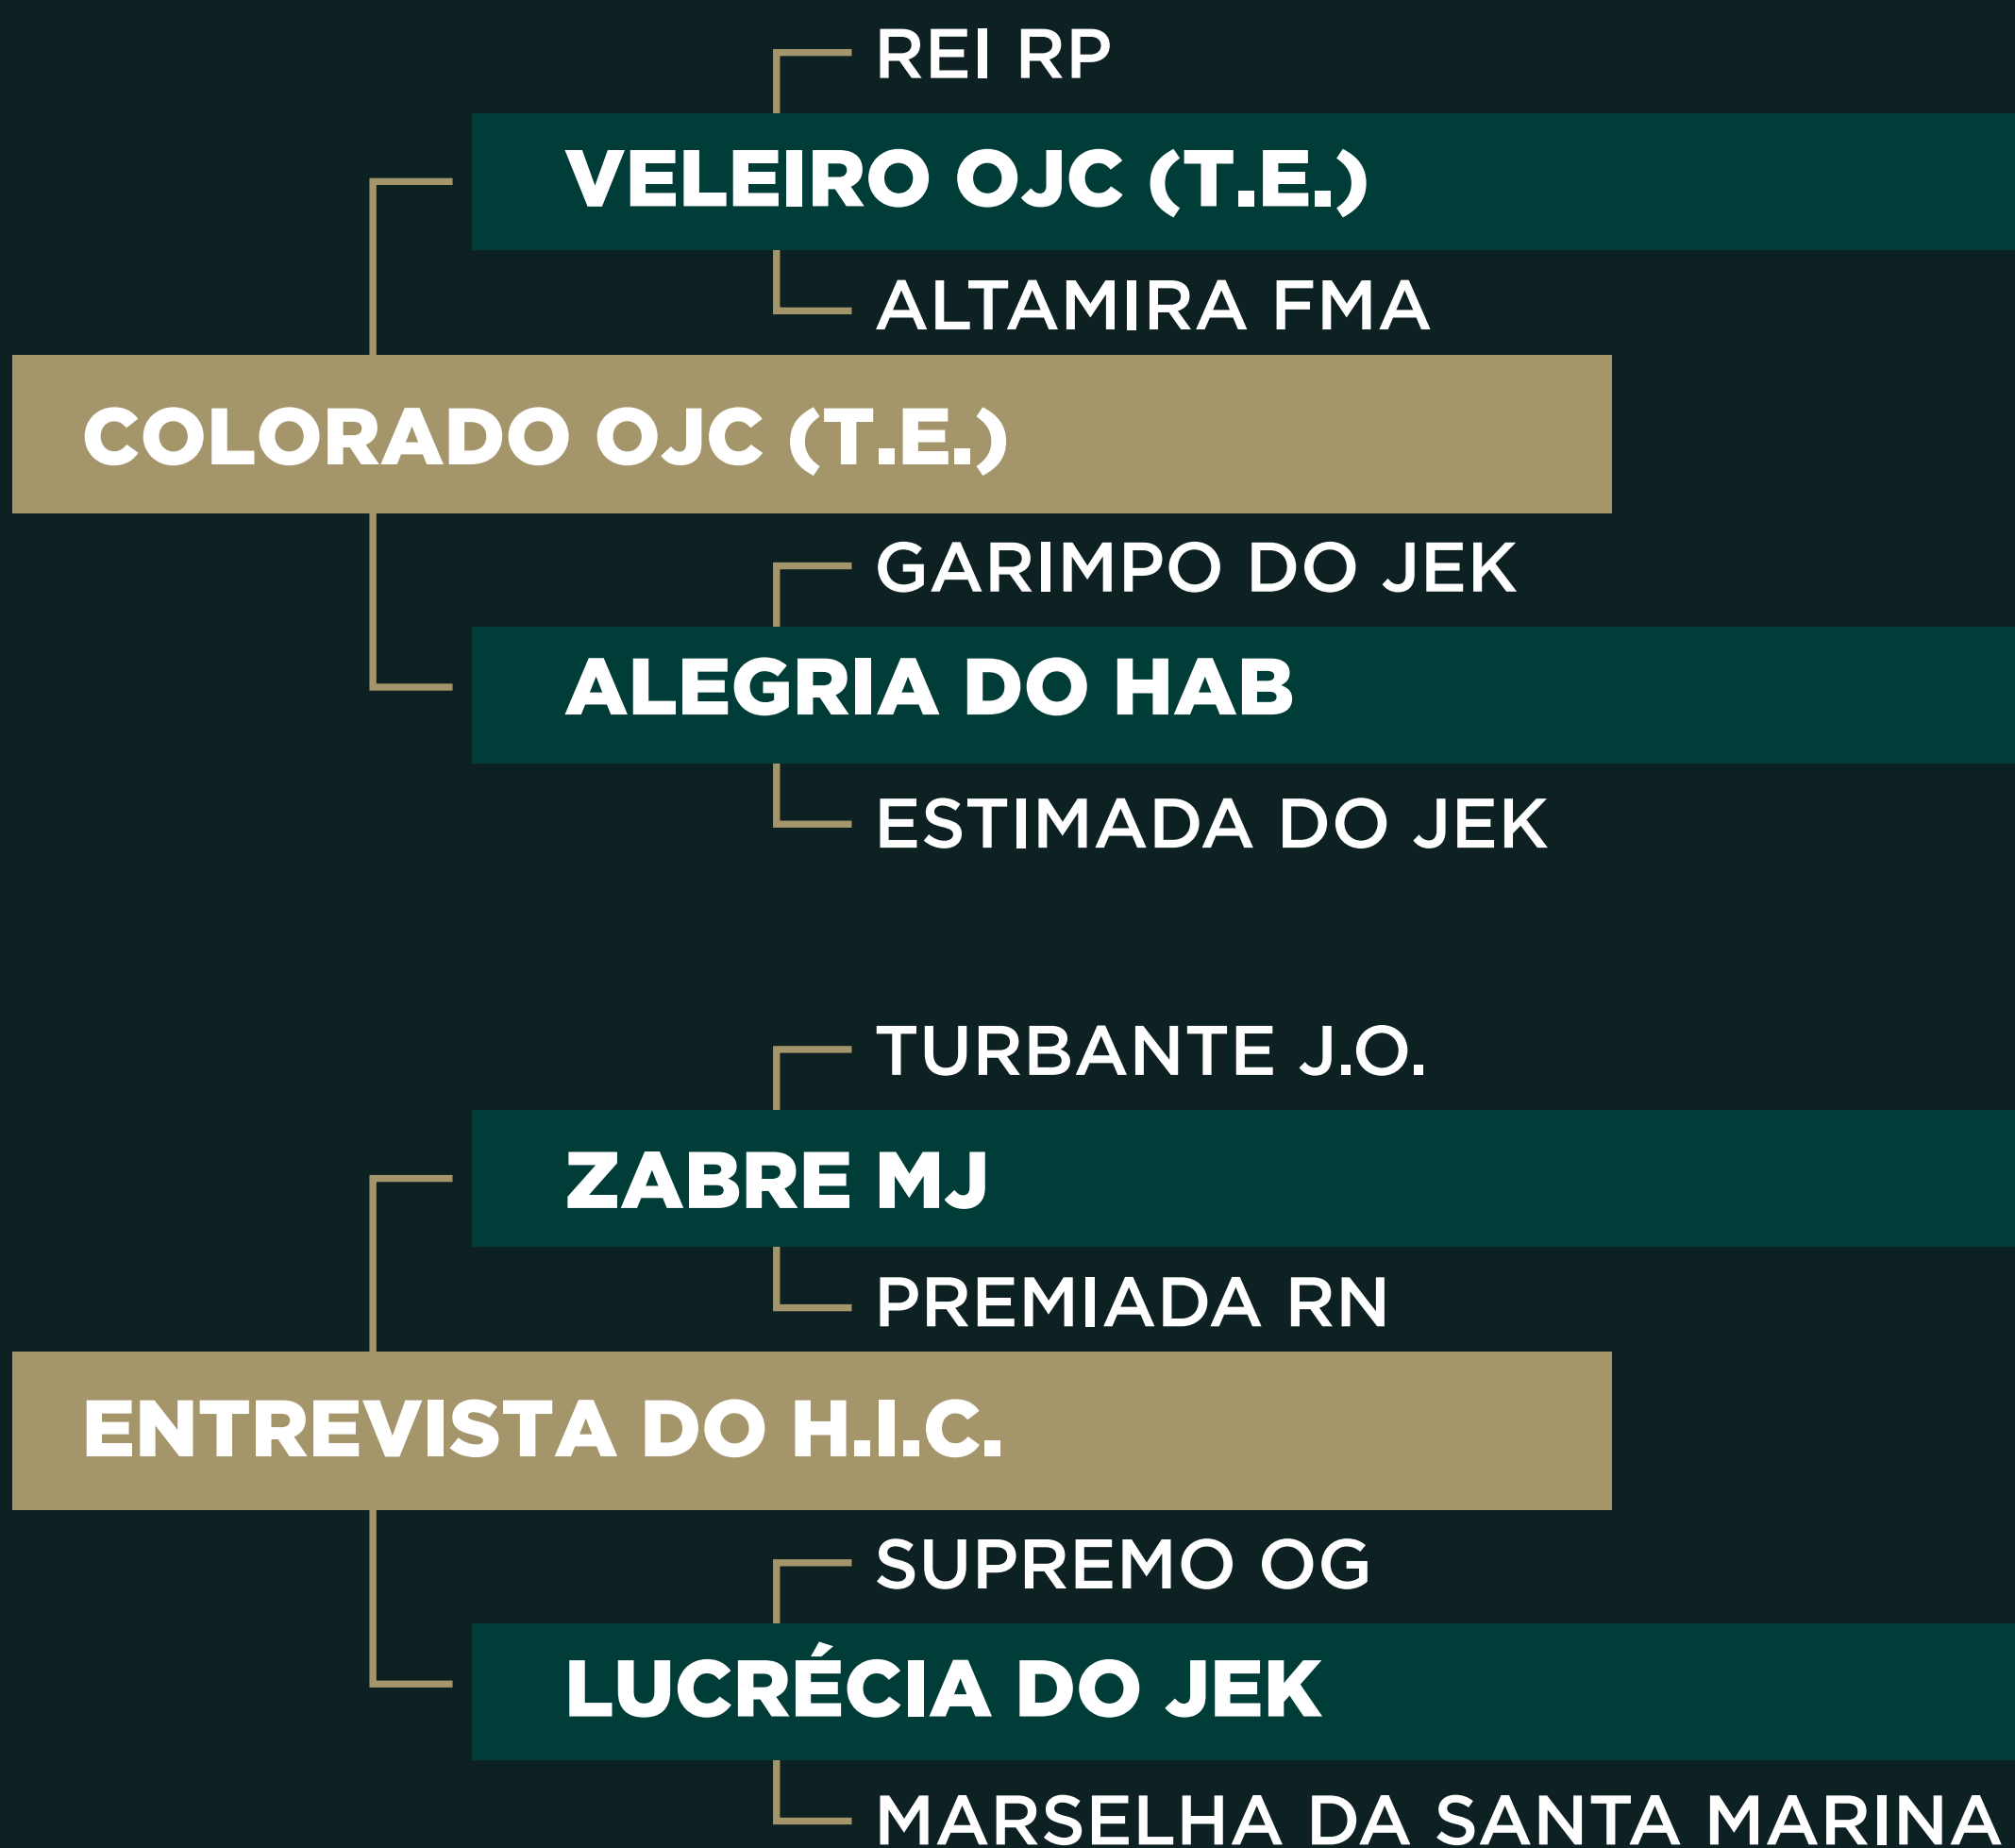

# MALTA DO MORRO AGUDO (T.E.)

NASC.: 07/10/2018 • ALAZÃ

ROMANCE DL

**PRÍNCIPE DA NATA**

DISPARADA DA NATA

**GÁLICO DO MORRO AGUDO (T.E.)**

TOPÁZIO J.O. (T.E.)

**VIVENDA SAINT CLAIR J.O. (T.E.)**

# DINASTIA DO H.I.C. (T.E.)

NASC.: 05/02/2006 • ALAZÃ

DOADORES: ISRAEL IRAÍDES DA COSTA / DIRCEU JOSÉ THOMASETO /  
ALFREDO ZUCCA / JOÃO BIAZZO FILHO

VENTRE PARA LIVRE  
ACASALAMENTO

LOTE

13

VENDA DE

100%