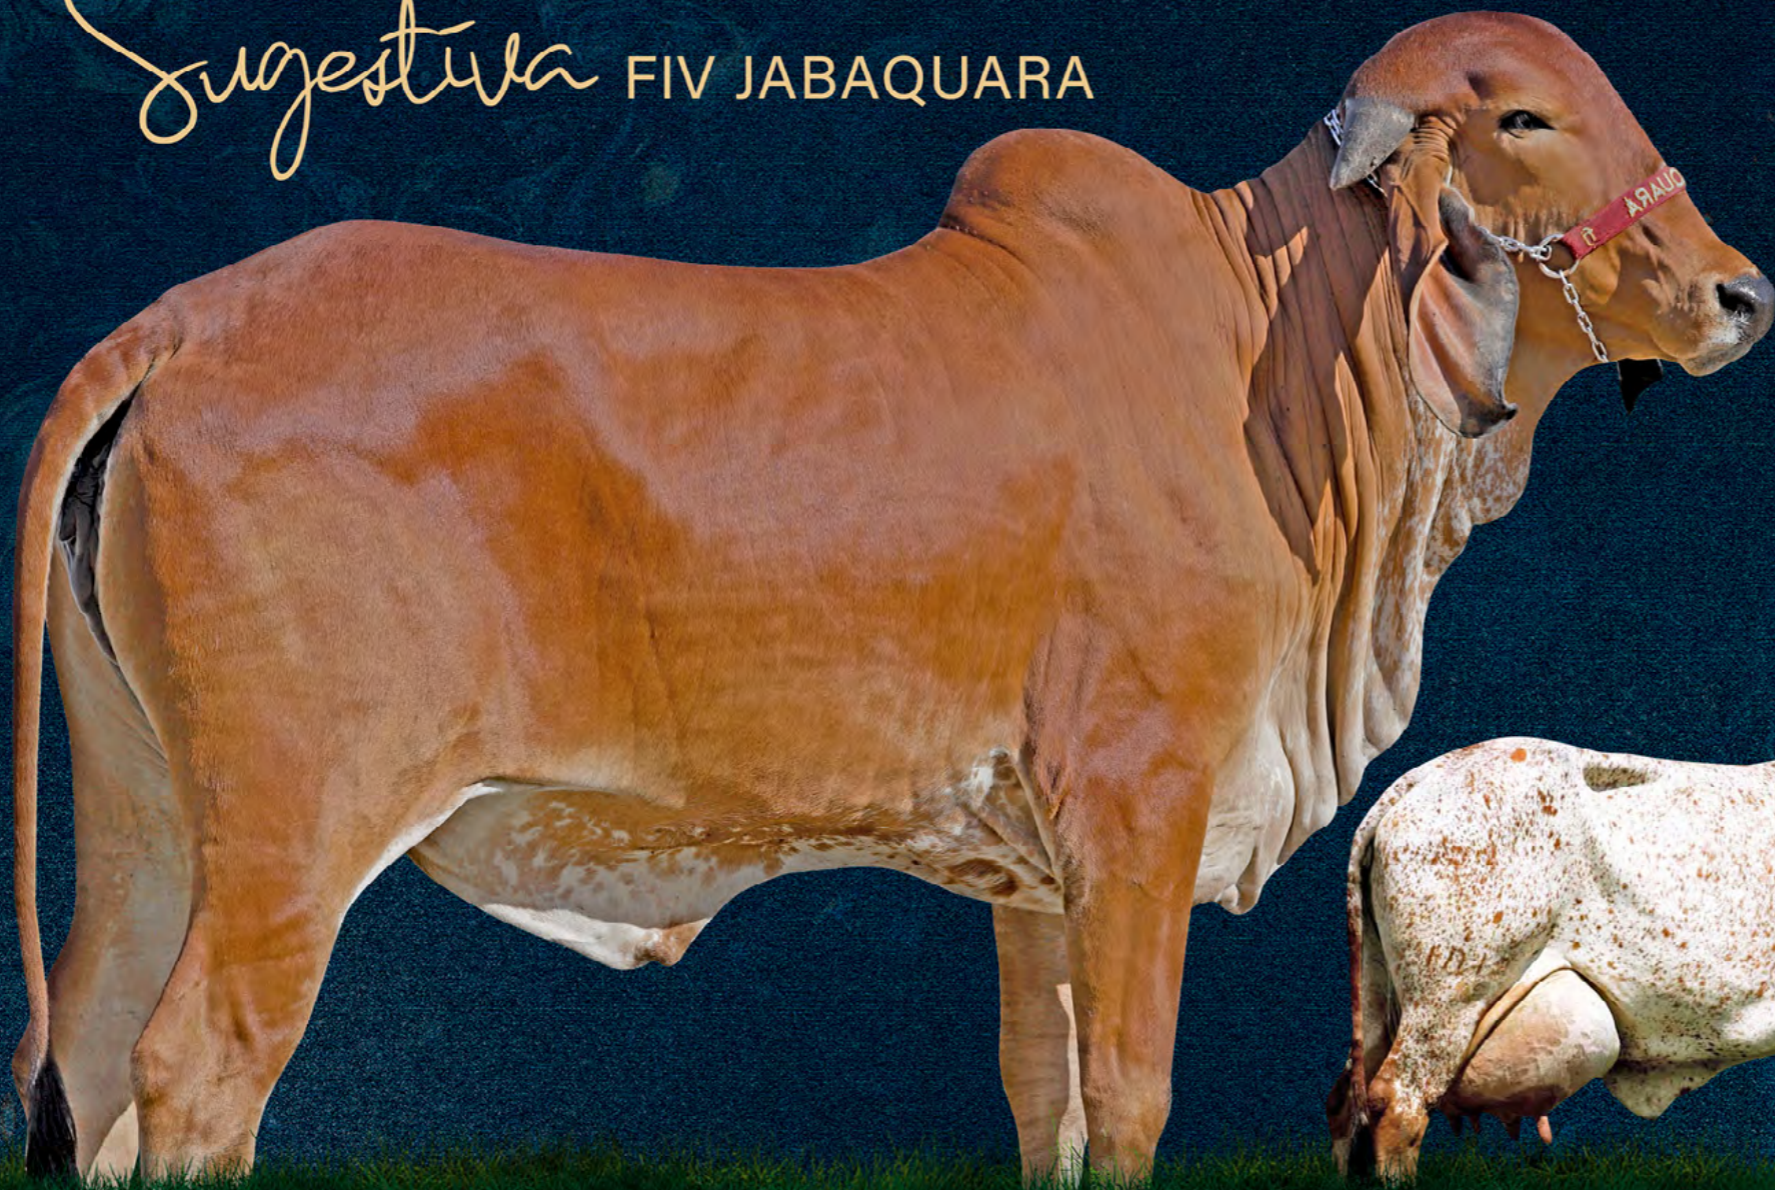

22/01/2023

EVPF 1156

781 KG
EMBRAPA/ABCGIL

Sugestiva FIV JABAQUARA

LOTE
23

JAGUAR TE DO GAVIÃO
PTA=573 KG/EMBRAPA/ABCGIL.

X

LUNA FIV DE BRASÍLIA
8.732 KG DE LEITE - A2A2.
GPTA LEITE=466 KG/EMBRAPA/ABCGIL.

RADAR DOS POÇÕES | **AMEIXA DE BRASÍLIA**
PTA =497 KG/ABCZ/UNESP. | 15.152 KG DE LEITE.

AMEIXA DE BRASÍLIA
AVÓ MATERNA