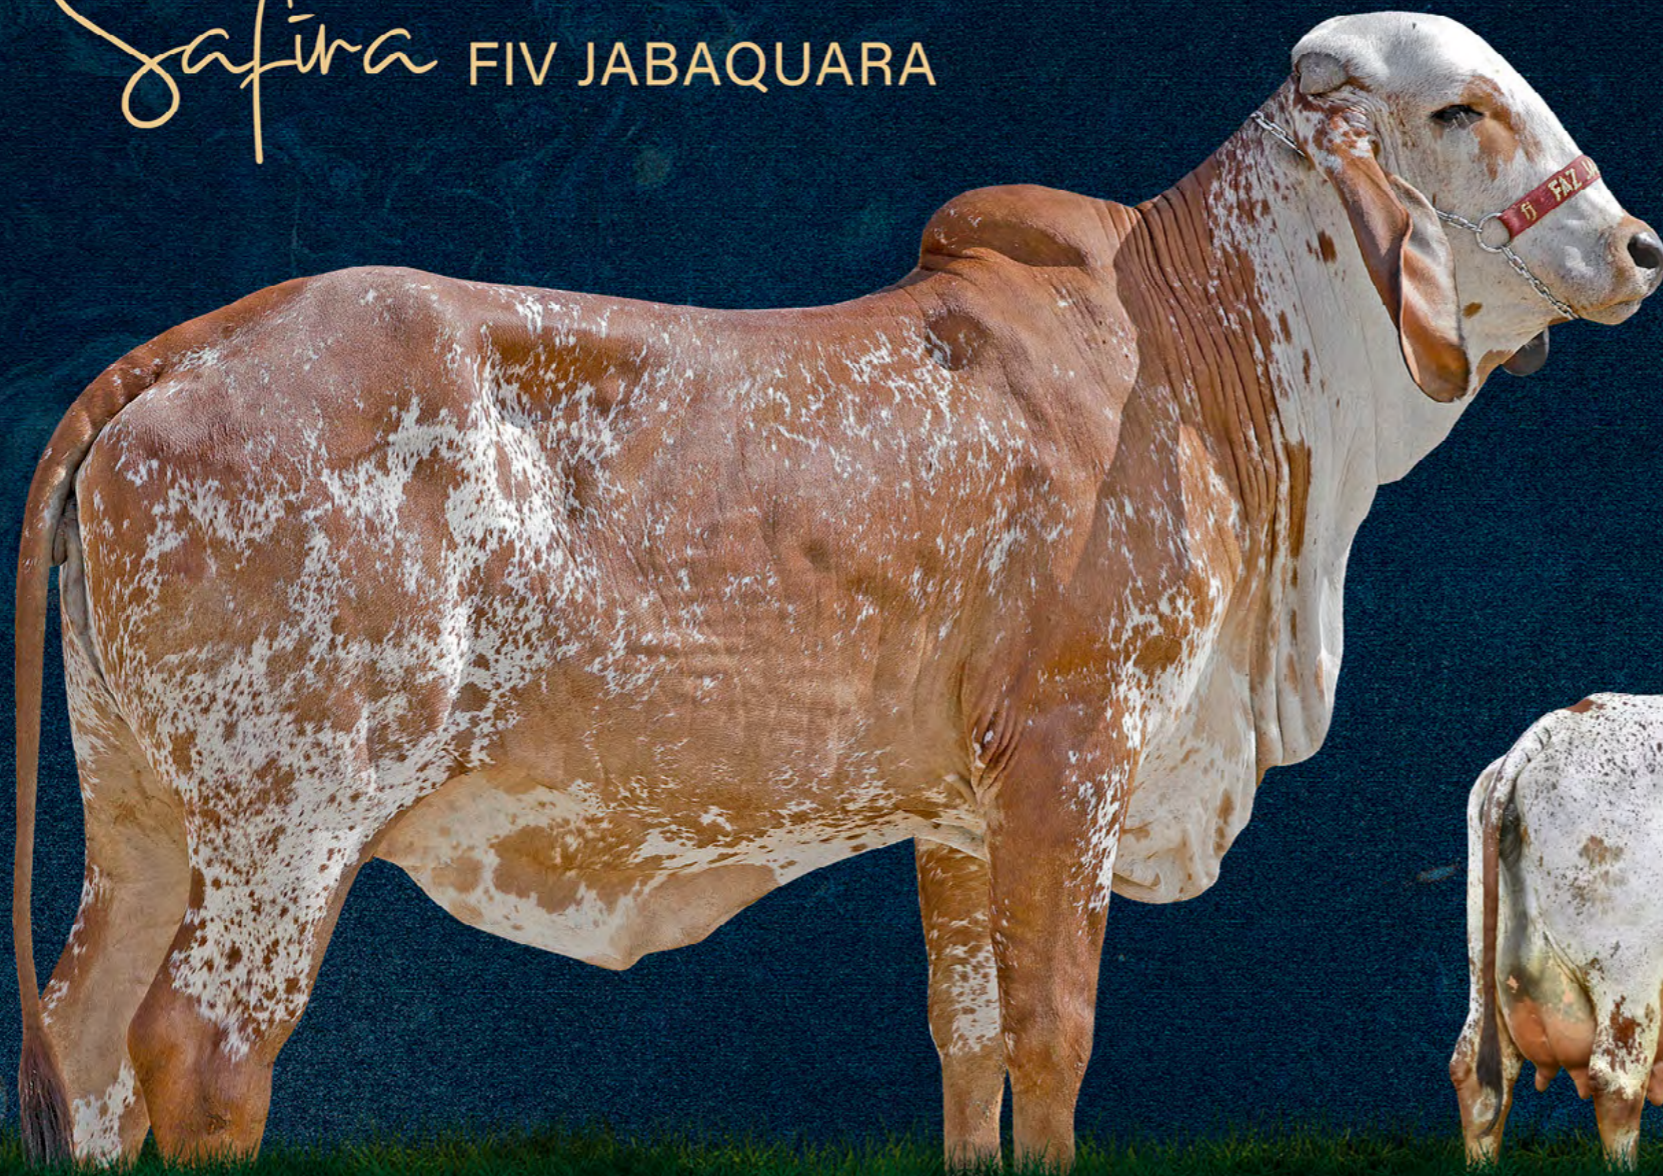

09/04/2023

EVPF 1159

929 KG
EMBRAPA/ABCGIL

Safira FIV JABAQUARA

LOTE
4

EDANK TE JABAQUARA
PTA=962 KG/EMBRAPA/ABCGIL.

X

SOROCABA GENGIS KHAN FIV
1.022 KG DE LEITE/46 DIAS/ABERTA - A1A2.
GPTA LEITE=805 KG/EMBRAPA/ABCGIL.

GENGIS KHAN DE BRASÍLIA
PTA =592 KG/EMBRAPA/ABCGIL.

IBIÚNA FIV DE BRASÍLIA
10.030 KG DE LEITE - A2A2.
GPTA LEITE =900 KG/EMBRAPA/ABCGIL.

IBIÚNA FIV DE BRASÍLIA
AVÓ MATERNA