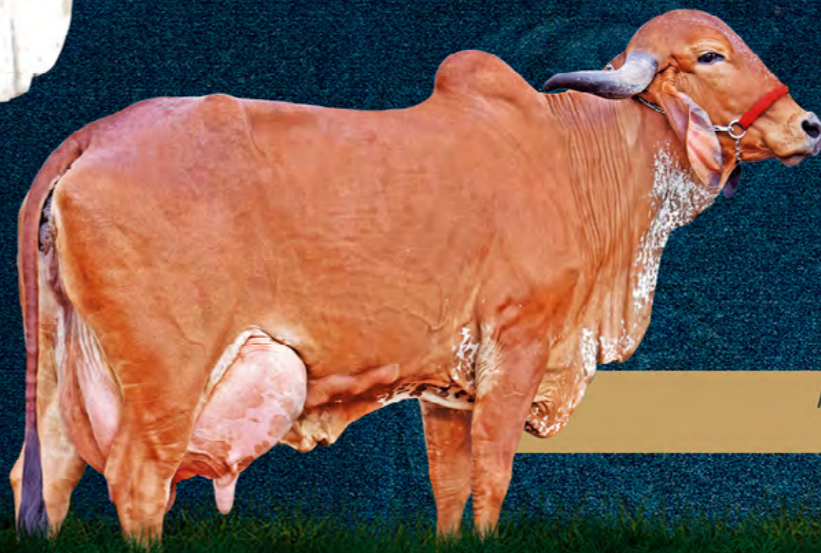

# Maringá JOGRAL FIV

50%  
À VENDA

LOTE  
2

**JOGRAL FIV DE BRASÍLIA**  
PTA=455 KG/EMBRAPA/ABCGIL.

X

**MARINGÁ DE BRASÍLIA**  
14.042 KG DE LEITE - A2A2.  
GPTA LEITE=635 KG/EMBRAPA/ABCGIL.

**JAGUAR TE DO GAVIÃO**  
PTA =573 KG/EMBRAPA/ABCGIL.

**ÍMPAR DE BRASÍLIA**  
12.300 KG DE LEITE.  
GPTA LEITE=740 KG/EMBRAPA/ABCGIL.

MARINGÁ DE BRASÍLIA  
MÃE

Parida, sem a cria ao pé.

MÃE: GRANDE CAMPEÃ E MELHOR ÚBERE ADULTO (PISTA E TORNEIO) NACIONAL 2017.