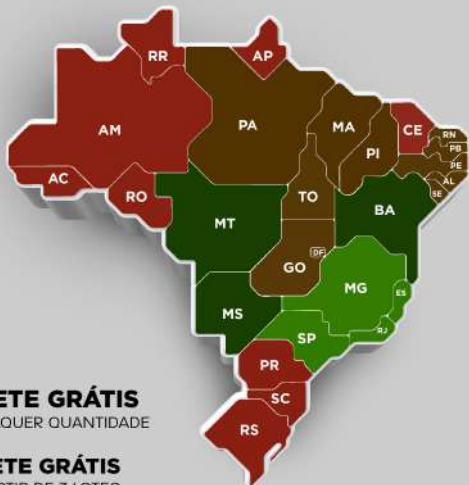

28 DE MAIO
TERÇA FEIRA AS 20H
(Horário de Brasília)

LEILÃO GENÉTICA NELORE PO

Condições de pagamento
30 Parcelas
(2+2+2+2+2+20)
Ou 8% de desconto à vista

CONDIÇÕES
DE FRETE

FRETE GRÁTIS
QUALQUER QUANTIDADE

FRETE GRÁTIS
A PARTIR DE 3 LOTES

FRETE GRÁTIS
A PARTIR DE 4 LOTES

IMPORTANTE

- NÃO REALIZAREMOS ENTREGAS EM
ÁREAS TIDAS COMO LIVRES DE AFTOSA;

LEILÃO GENÉTICA NELORE PO

LOTE
01
INDIVIDUAL

BULA

FIV GRAN FILE