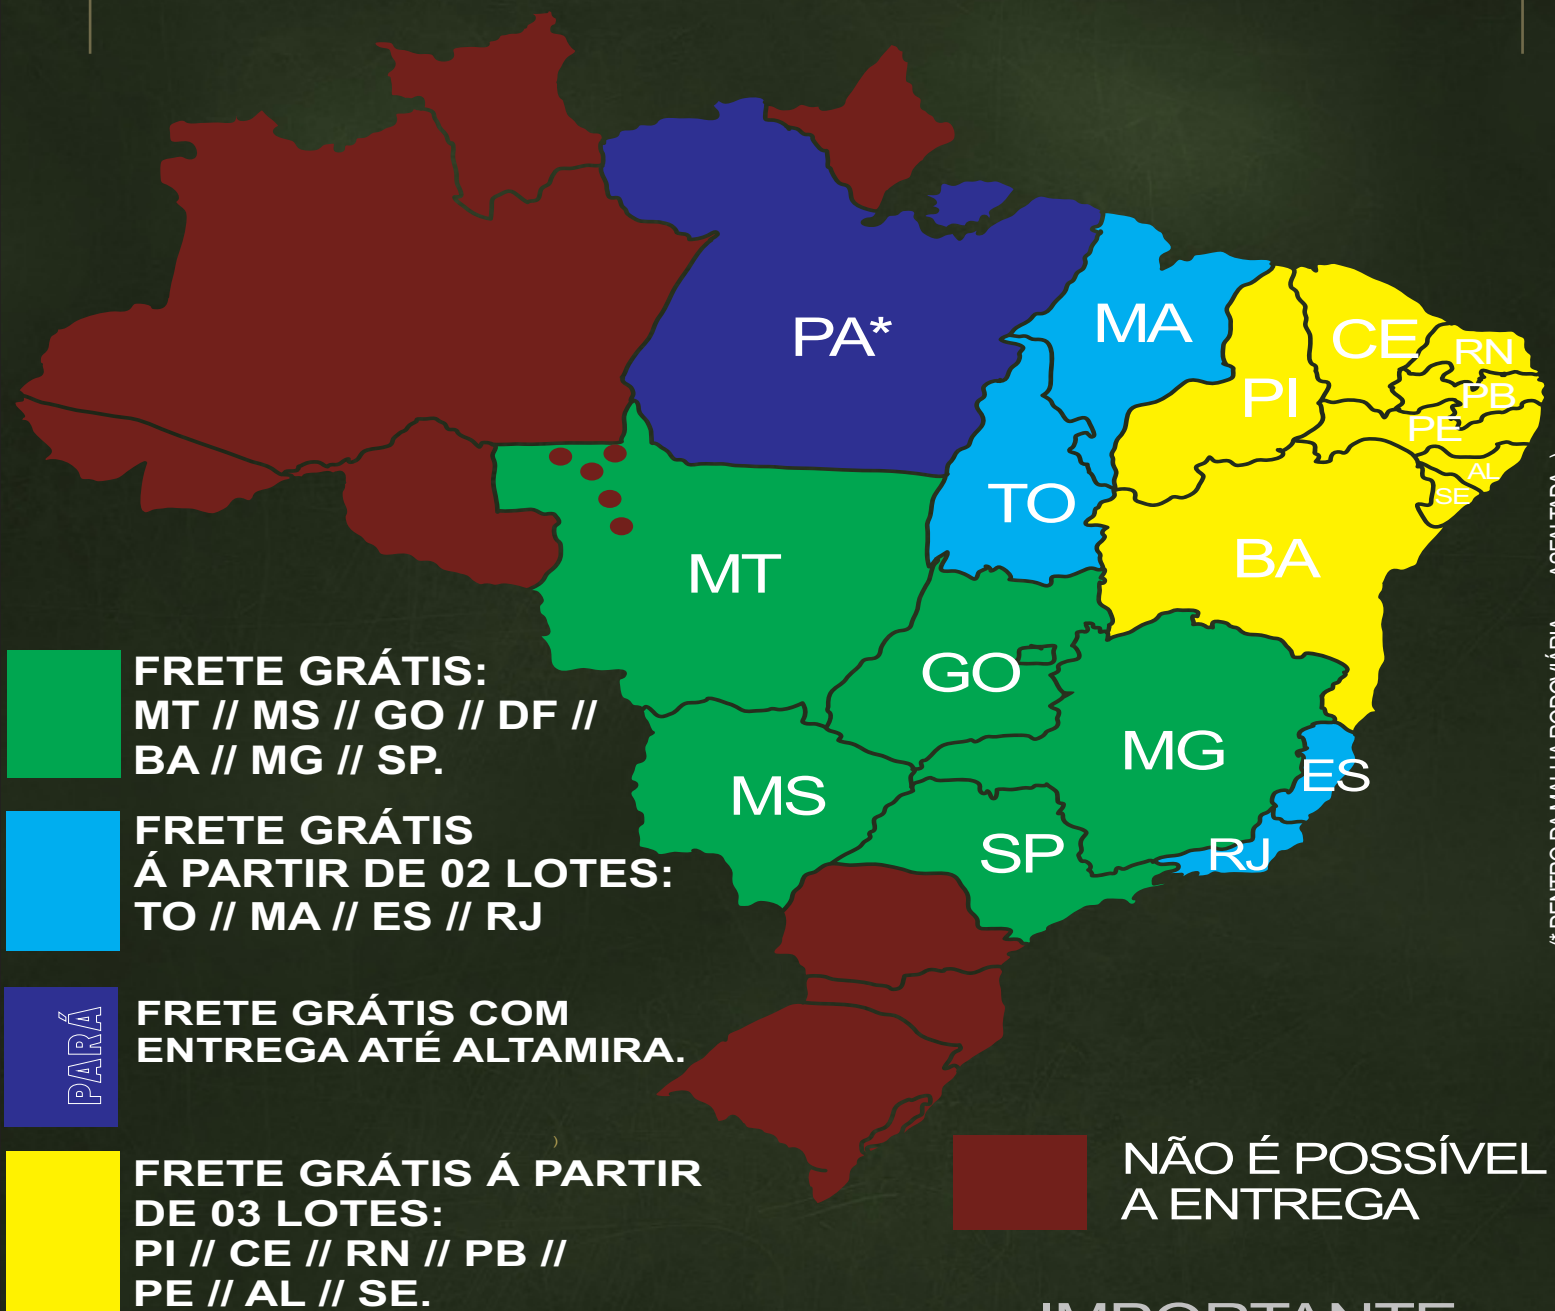

LEILÃO NELORE IBIZA®

CONDIÇÃO DE FRETE

(* DENTRO DA MALHA RODOVIÁRIA ASFALTADA)

IMPORTANTE

ALÉM DOS ESTADOS RECONHECIDOS COMO LIVRE DE AFTOSA QUE NÃO PODEM RECEBER OS ANIMAIS, TAMBÉM NÃO SERÁ POSSÍVEL A ENTREGA NAS CIDADES DO ESTADOS DO MATO GROSSO TAMBÉM CONSIDERADAS ÁREAS LIVRES DE AFTOSA. (Em caso de dúvidas, consulte mesa operadora)