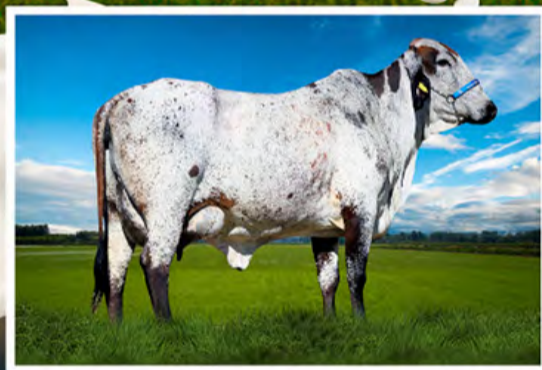

BT FFAN0186 - GIROLANDO - 5/8 HOL + 3/8 GIR
FÊMEA - NASC.:28/06/2023

DRETA FIV PLETCHER RANCHO 3 IRMÃOS

EIFA GENGIS KHAN MOURA LEITE
MÃE

CO-OP DD ALTA PLETCHER-ET

PTAT -0.28 / GTPI 2741 / A2A2

X

EIFA GENGIS KHAN MOURA LEITE

2ª LACT/AND.: 2.233,75KG EM 48/DIAS

GENGIS KHAN DE BRAS

OFUSCANTE FIV RIO DO LEITE

10.536,88KG LEITE 375/DIAS