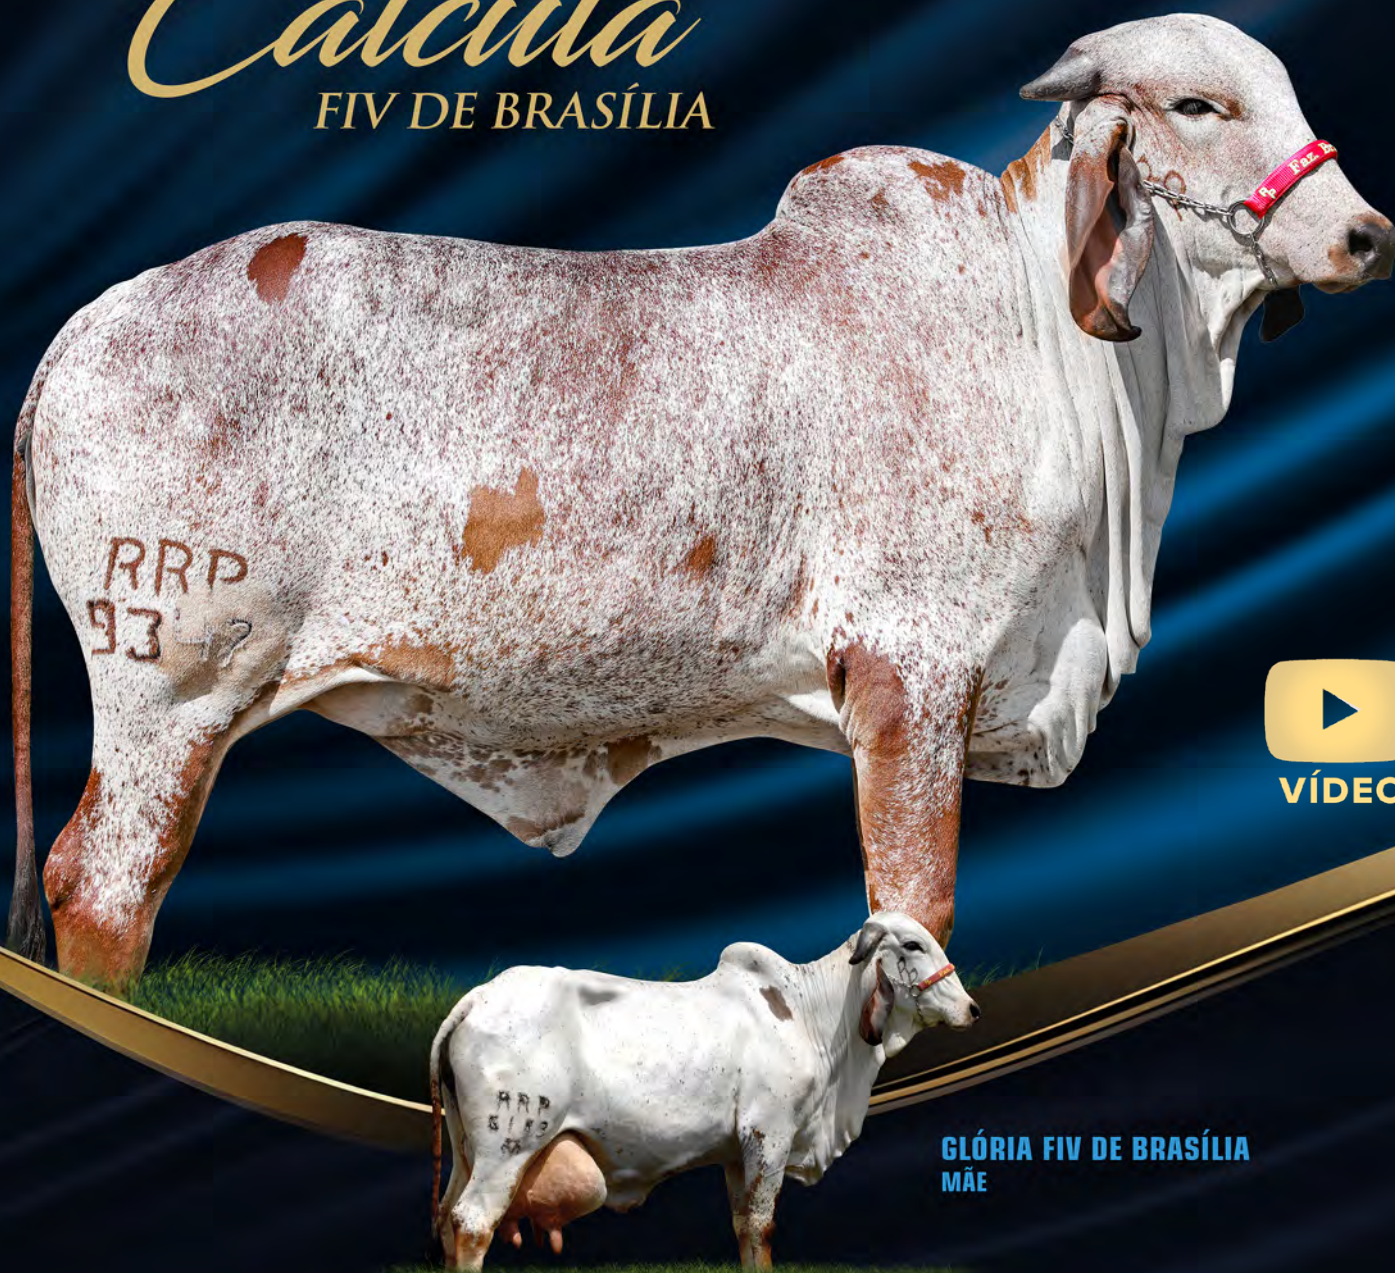

FAZENDA BRASÍLIA - FLÁVIO PERES

 31/01/2023	 RRP9347	 714KG GPTA LEITE	 BETACASEÍNA

13

Calcutã

FIV DE BRASÍLIA

GLÓRIA FIV DE BRASÍLIA
MÃE

S.C. UACAI JAGUAR

C.A. SANSÃO

JAGUAR TE DO GAVIÃO X

GLÓRIA FIV DE BRASÍLIA A2A2

UMIDADE CAL
5.694 KG DE LEITE

13.759 KG DE LEITE / GPTA LEITE: 725 KG/EMBRAPA/ABCGIL

TÁTICA TE DE BRASÍLIA

9.263 KG DE LEITE
GPTA LEITE: 367 KG/EMBRAPA/ABCGIL