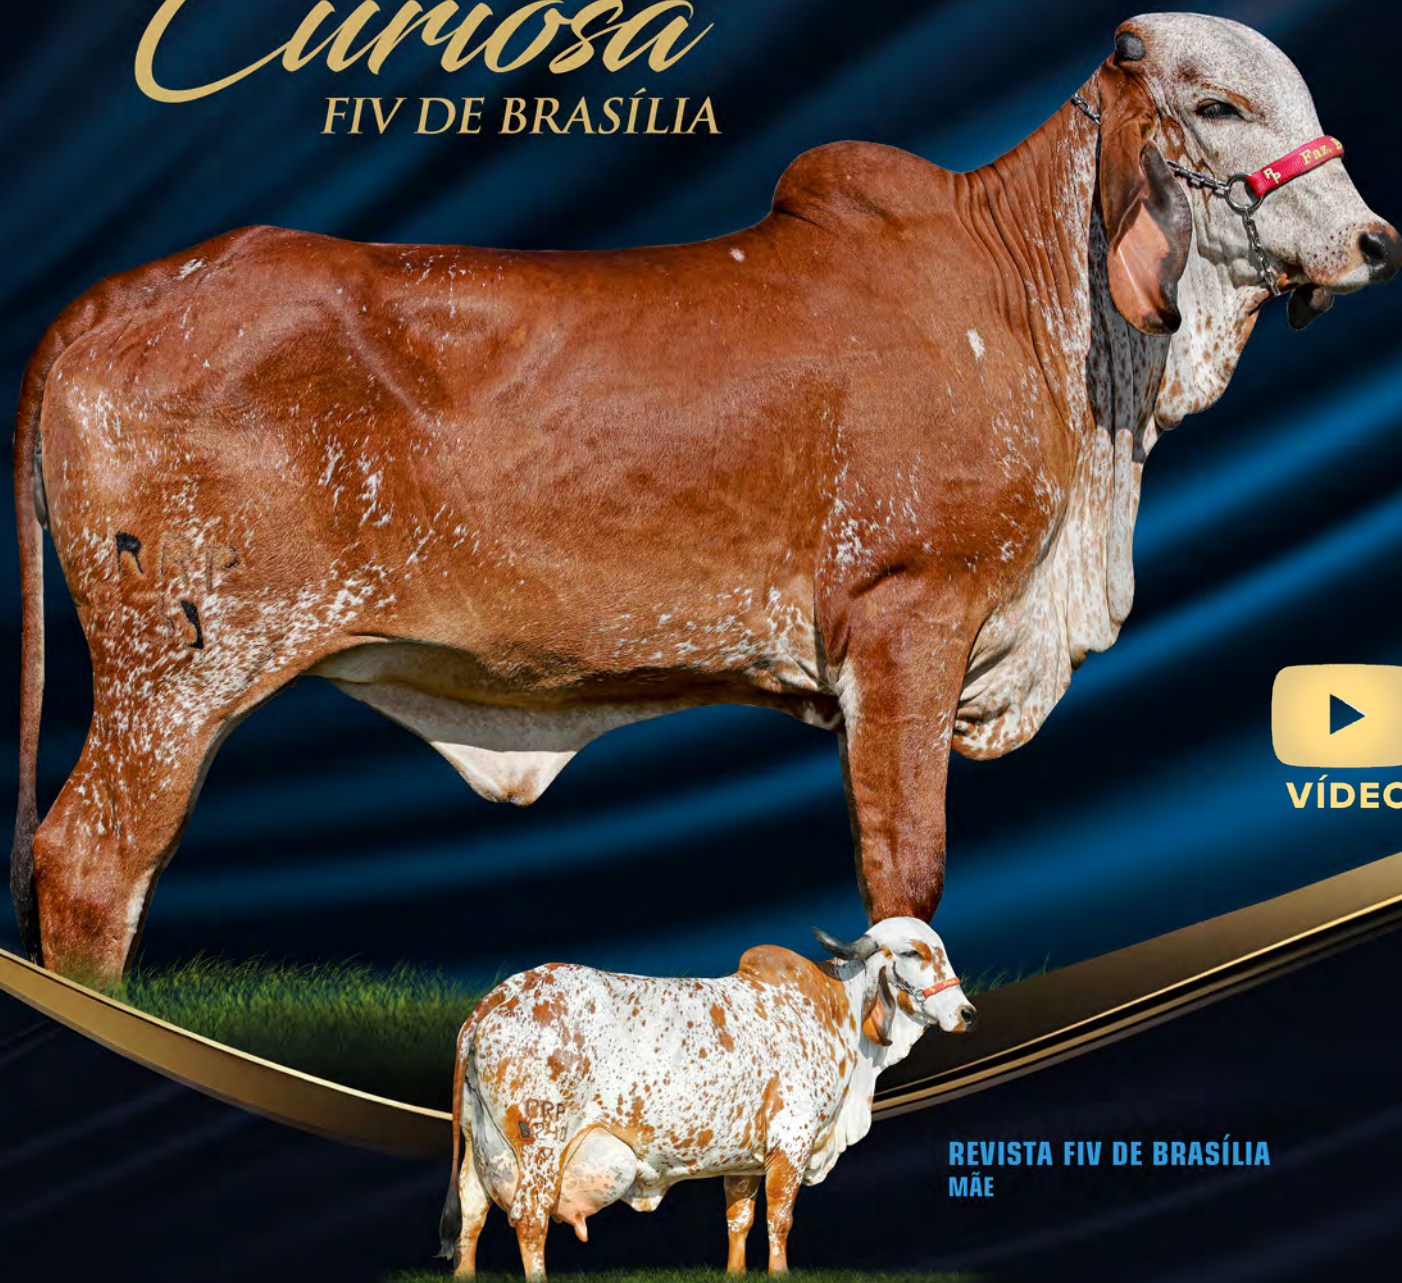

# Curiosa

FIV DE BRASÍLIA

REVISTA FIV DE BRASÍLIA  
MÃE

CAJU DE BRASÍLIA

C.A. SANSÃO

MODELO TE DE BRASÍLIA X

REVISTA FIV DE BRASÍLIA A2A2

GRINALDA TE DE BRASÍLIA  
8.753 KG DE LEITE