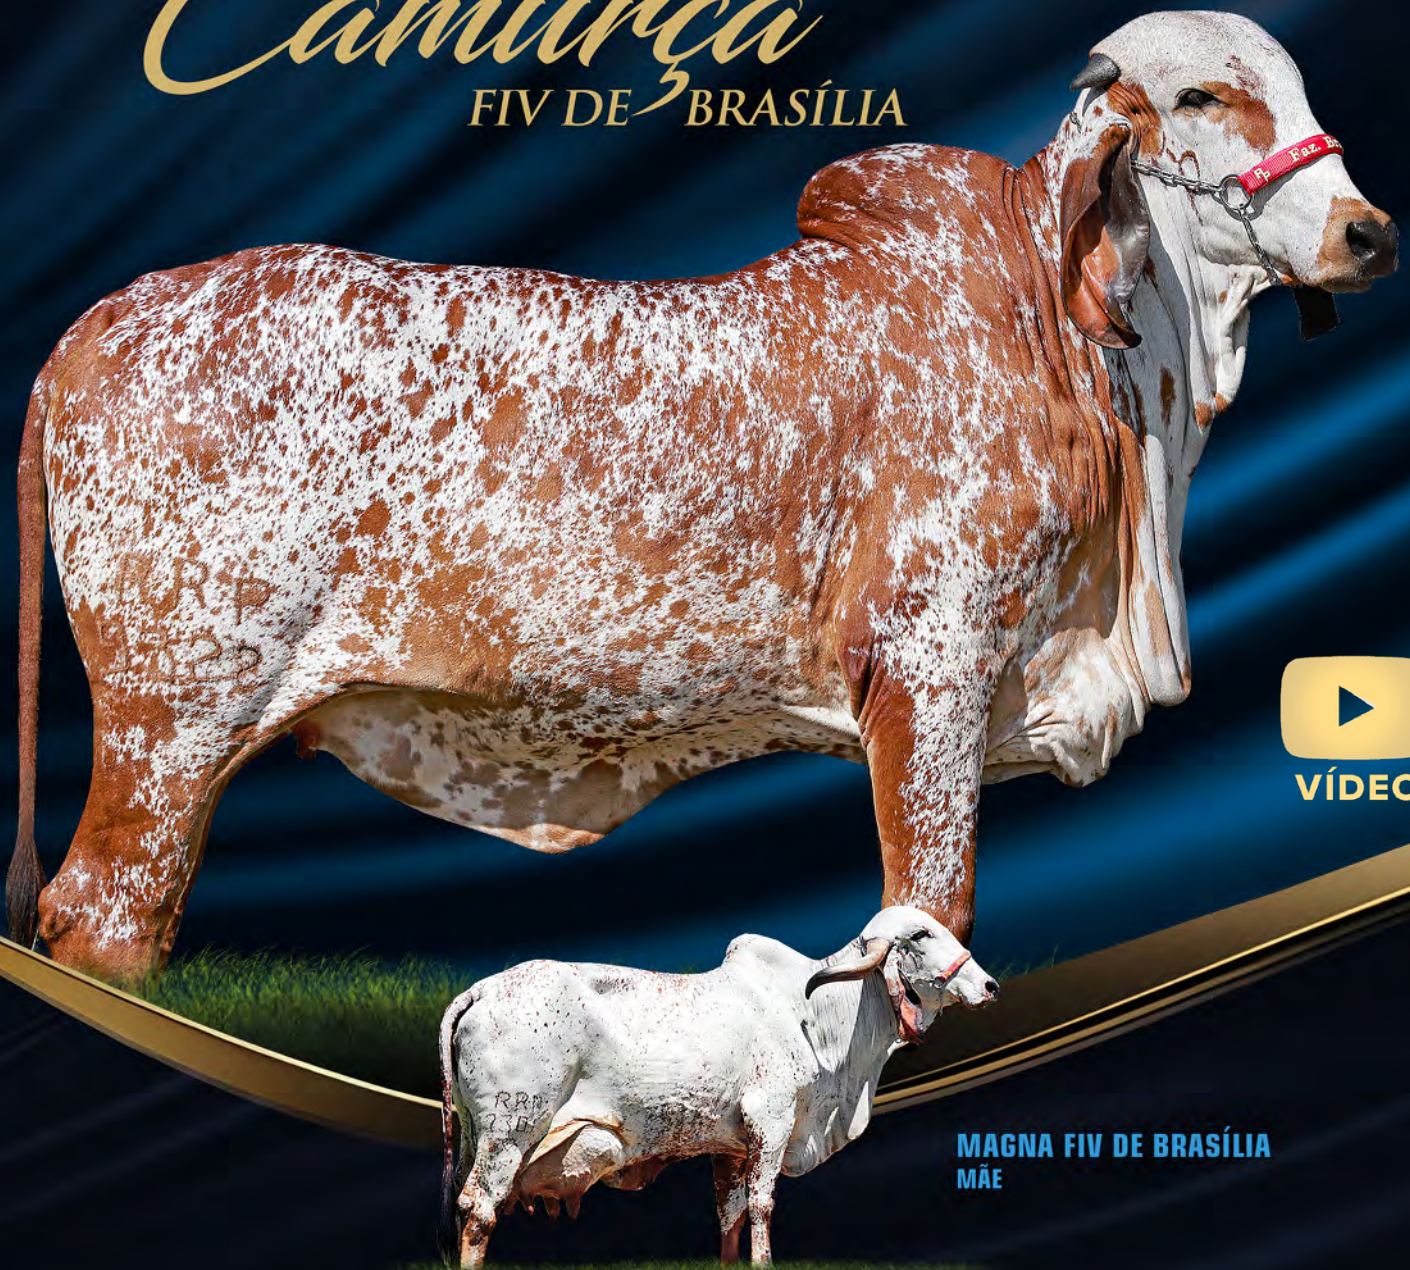

FAZENDA BRASÍLIA - FLÁVIO PERES

 23/01/2023	 RRP9322	 596KG GPTA LEITE	 BETACASEÍNA

10

Camurça

FIV DE BRASÍLIA

MAGNA FIV DE BRASÍLIA
MÃE

C.A.SANSÃO

RADAR DOS POÇÕES

GENGIS KHAN DE BRASÍLIA

X

MAGNA FIV DE BRASÍLIA - A2A2

SETIBA DE BRASÍLIA
18.824 KG DE LEITE

11.325 KG DE LEITE / GPTA LEITE: 647 KG/EMBRAPA/ABCGIL

SOJA DE BRASÍLIA
13.093 KG DE LEITE