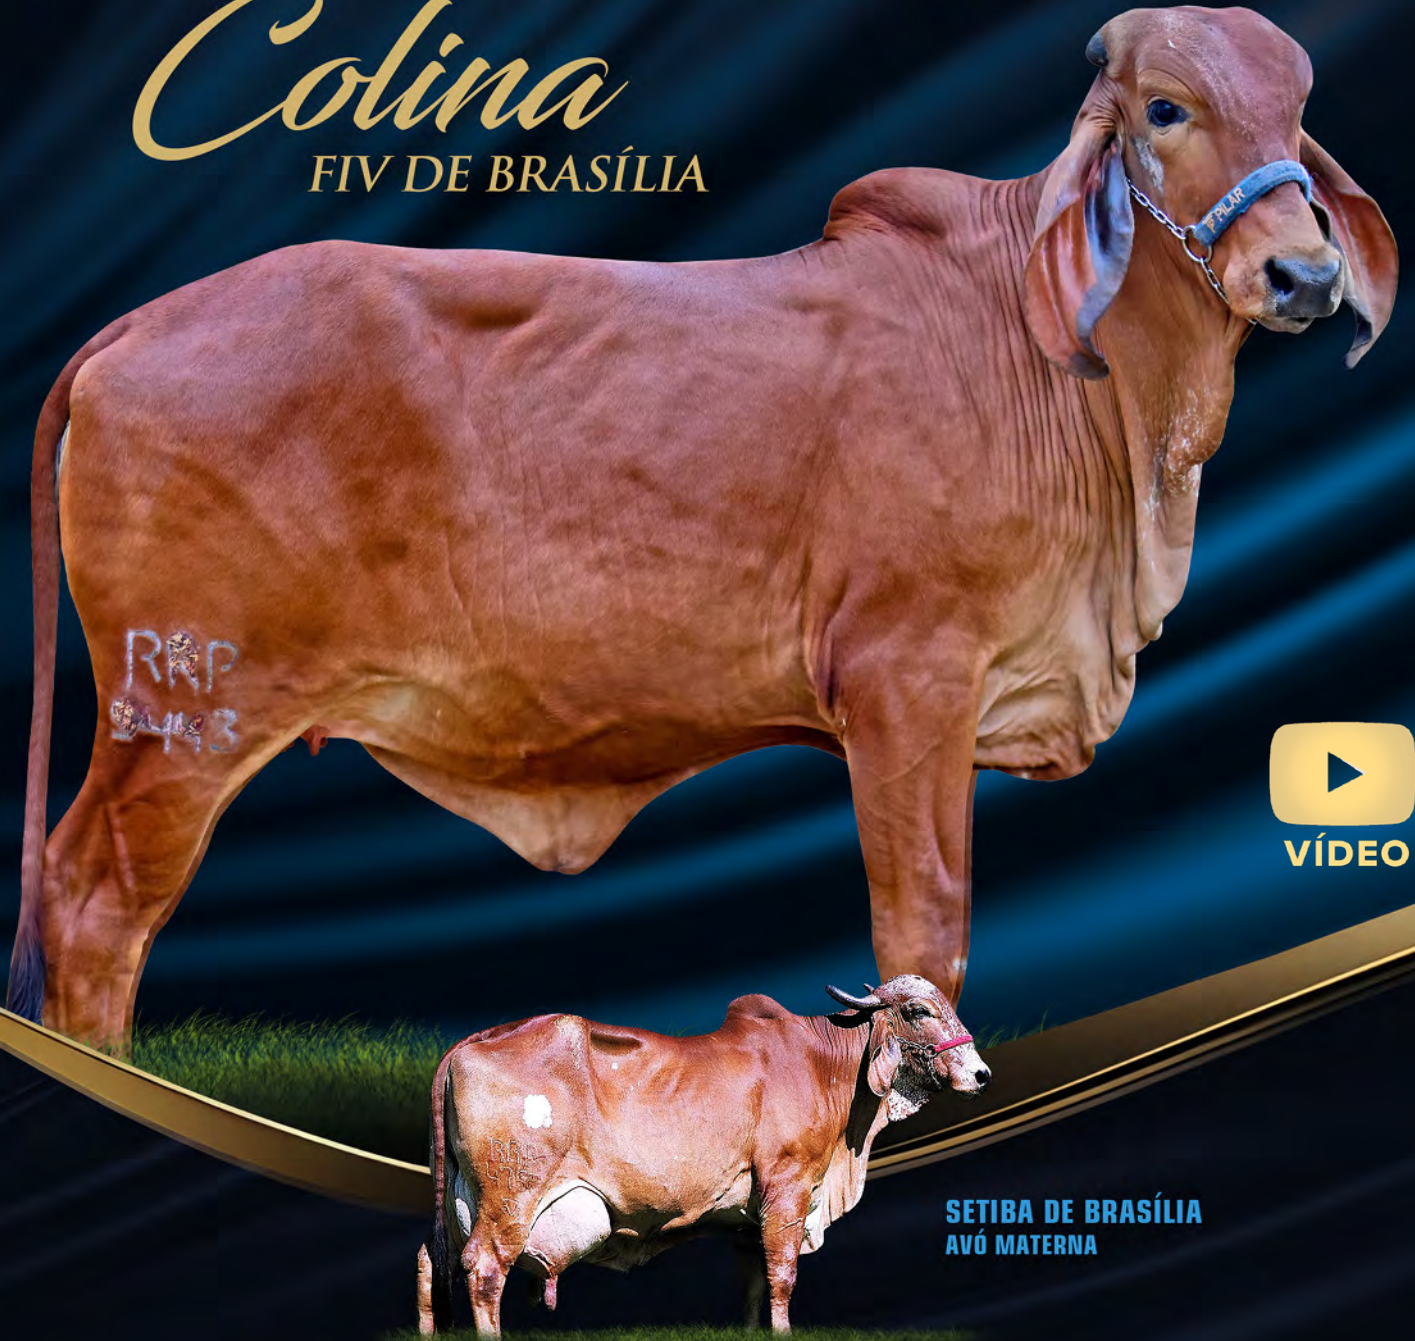

Colina

FIV DE BRASÍLIA

SETIBA DE BRASÍLIA
AVÓ MATERNA

S.C. UACAI JAGUAR

C.A. SANSÃO

JAGUAR TE DO GAVIÃO

X

SAFIRA FIV DE BRASÍLIA A2A2

UMIDADE CAL
5.694 KG DE LEITE

8.511 KG DE LEITE / GPTA LEITE: 671 KG/EMBRAPA/ABCGIL

SETIBA DE BRASÍLIA
18.824 KG DE LEITE