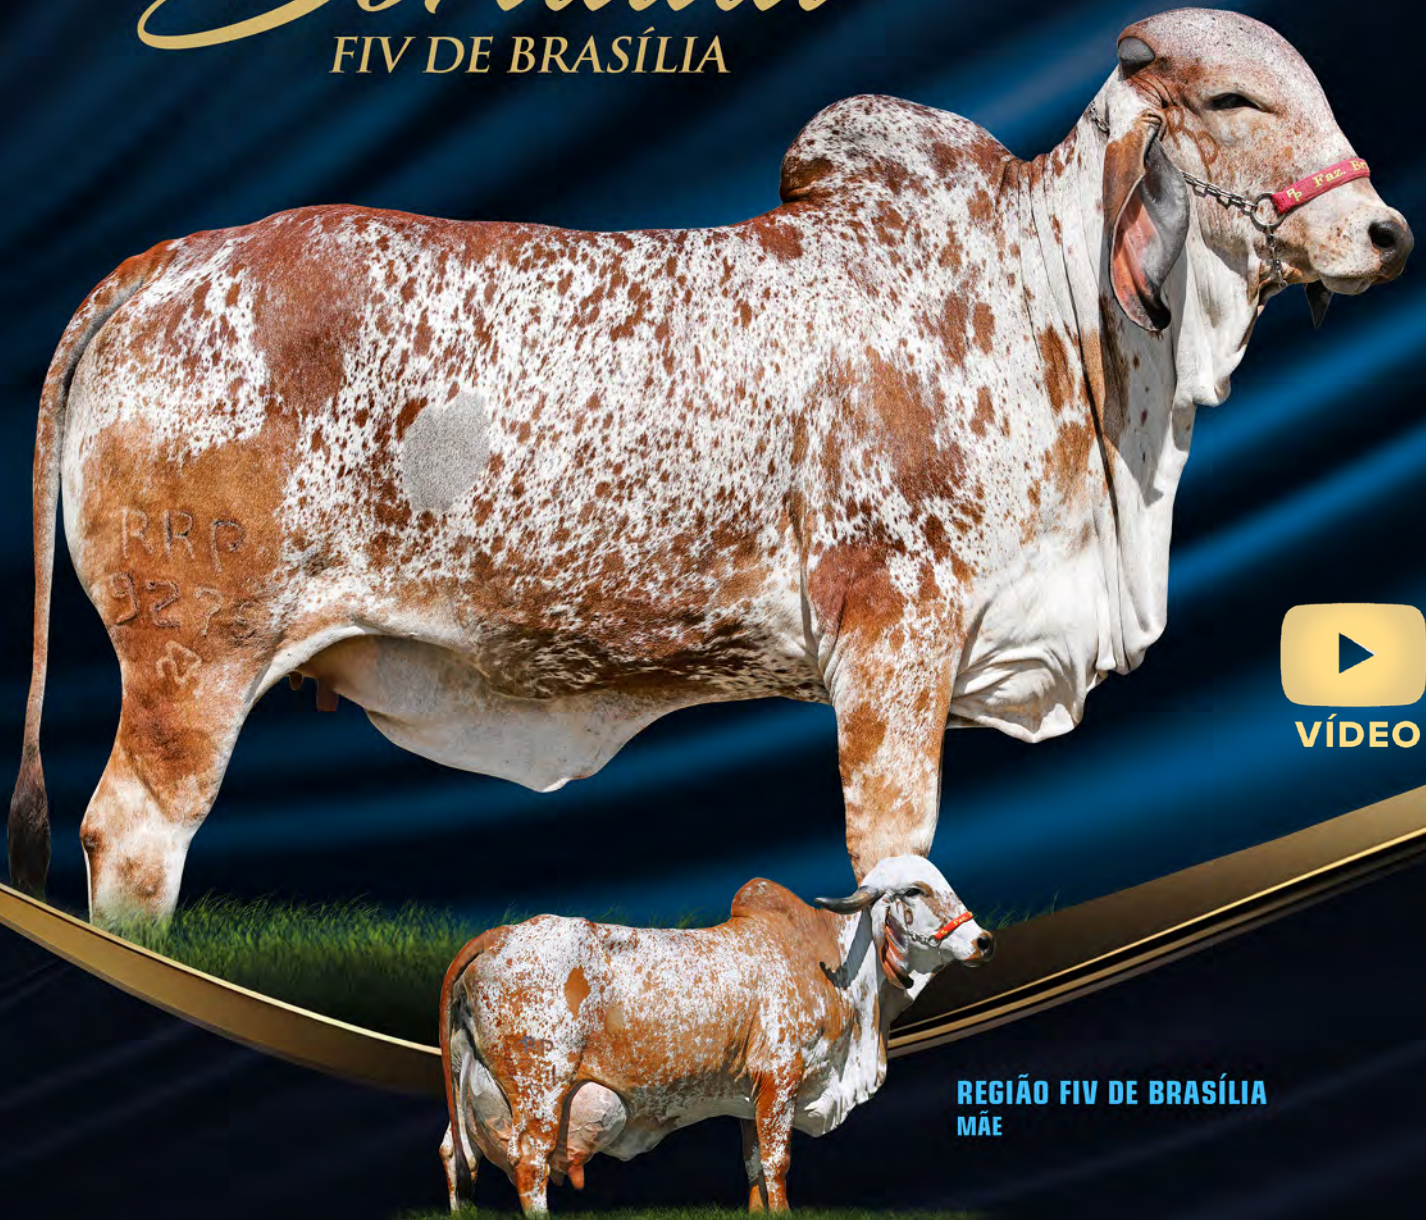

FAZENDA BRASÍLIA - FLÁVIO PERES

 10/11/2022	 RRP9279	 557KG GPTA LEITE	 BETACASEÍNA

8

MÃE : CAMPEÃ VACA JOVEM MEGALEITE 2019.

Bordada

FIV DE BRASÍLIA

REGIÃO FIV DE BRASÍLIA
MÃE

SUPRA SUMO DE BRASÍLIA

GENGIS KHAN DE BRASÍLIA

GOLDEN FIV CAL X

REGIÃO FIV DE BRASÍLIA - A2A2

SAPIÊNCIA TE DA CAL
10.238 KG DE LEITE

10.162 KG DE LEITE / GPTA LEITE: 674 KG/EMBRAPA/ABCGIL

JAMIN FIV DE BRASÍLIA
9.916 KG DE LEITE
GPTA LEITE: 961 KG/EMBRAPA/ABCGIL