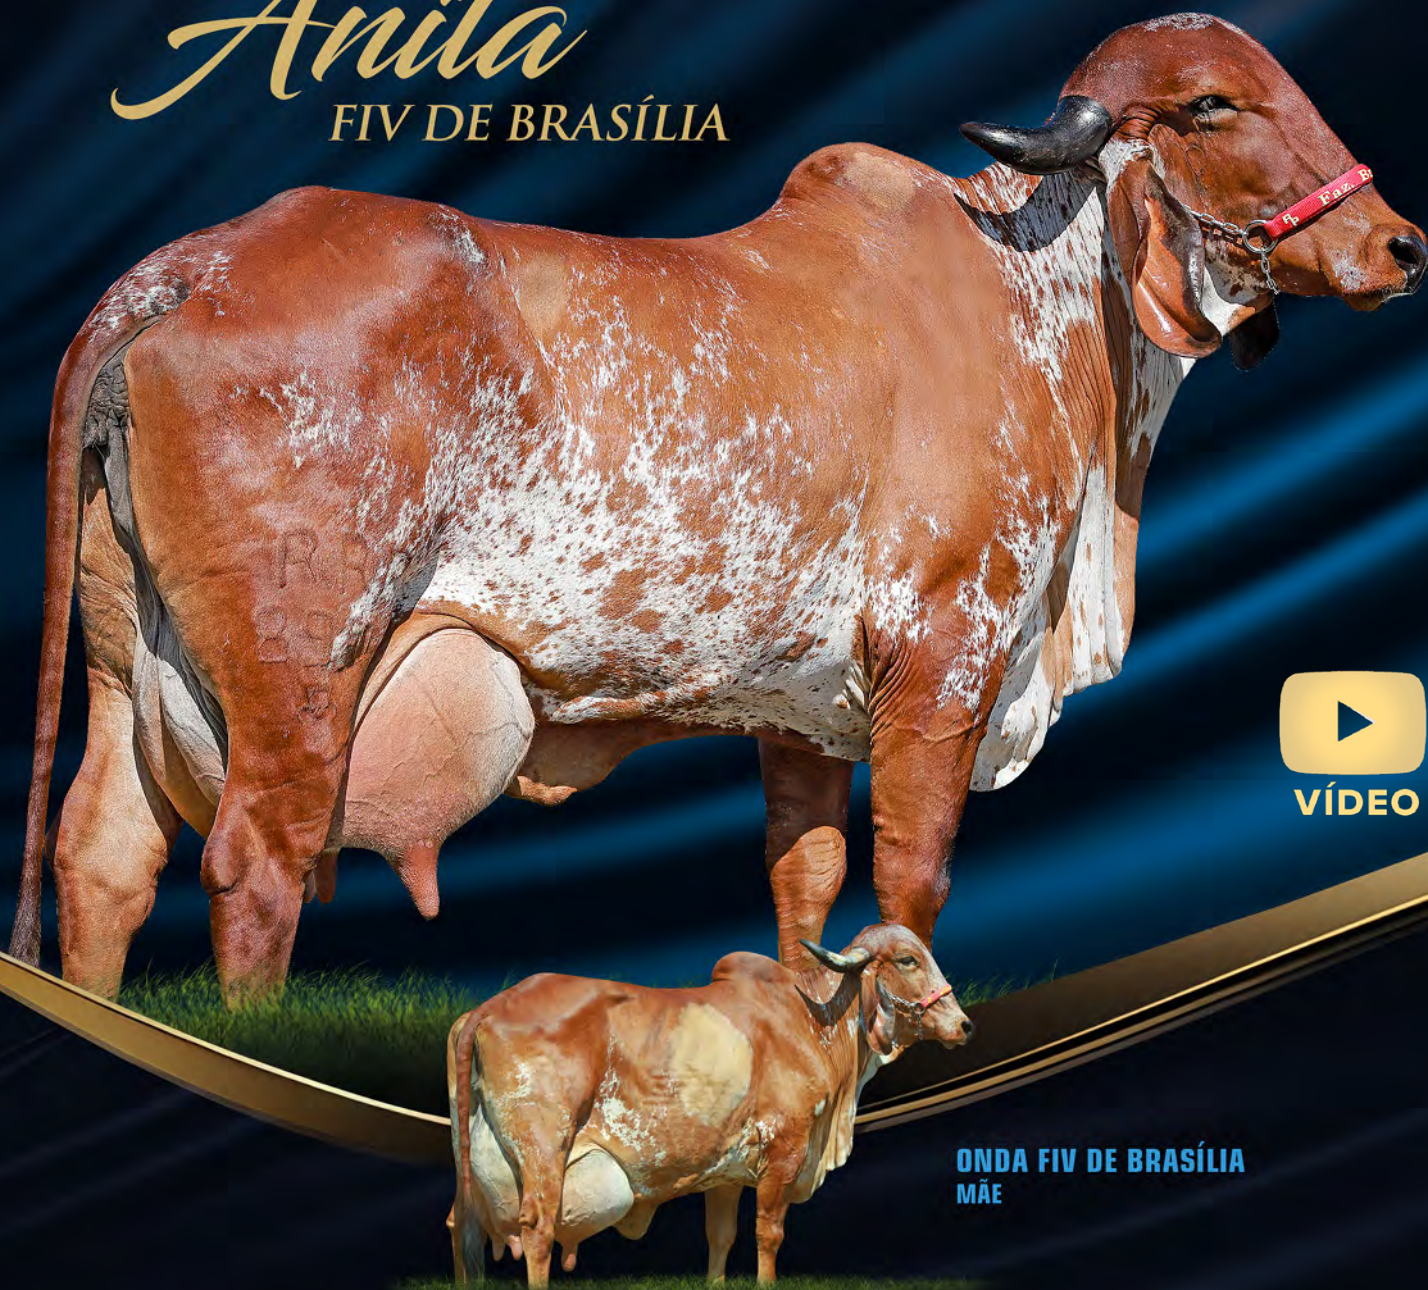

FAZENDA BRASÍLIA - FLÁVIO PERES

 26/02/2021	 RRP8991	 807KG GPTA LEITE	 BETACASEÍNA	 1.707 KG 67 DIAS-ABERTA

3
50%
À VENDA

Anita

FIV DE BRASÍLIA

ONDA FIV DE BRASÍLIA
MÃE

SUPRA SUMO DE BRASÍLIA

GENGIS KHAN DE BRASÍLIA

JOGRAL FIV DE BRASÍLIA

X

ONDA FIV DE BRASÍLIA A2A2

SURPRESA DE BRASÍLIA
17.177 KG DE LEITE

14.441 KG DE LEITE / GPTA LEITE: 858 KG/EMBRAPA/ABCGIL

SOJA DE BRASÍLIA
13.093 KG DE LEITE

Parida em 19/03/24, sem a cria ao pé.