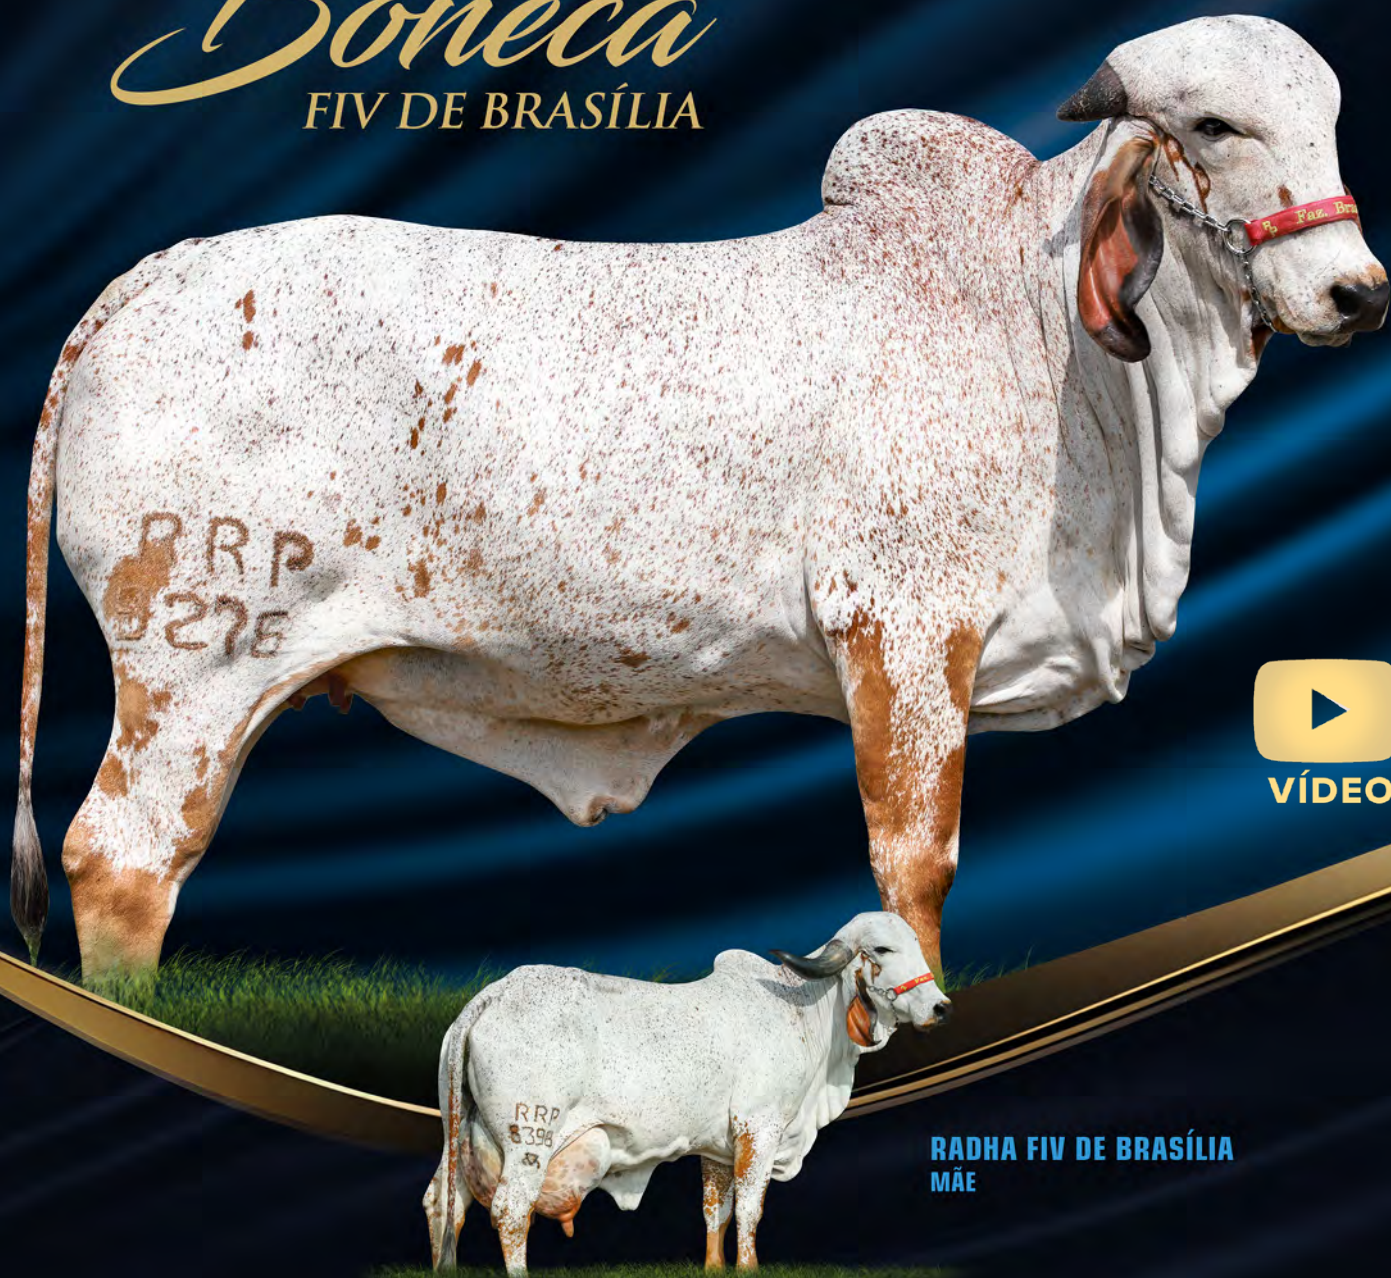

FAZENDA BRASÍLIA - FLÁVIO PERES

 07/11/2022	 RRP9275	 666KG GPTA LEITE	 BETACASEÍNA

7

Boneca

FIV DE BRASÍLIA

RADHA FIV DE BRASÍLIA
MÃE

SUPRA SUMO DE BRASÍLIA

JAGUAR TE DO GAVIÃO

GOLDEN FIV CAL X

RADHA FIV DE BRASÍLIA - A2A2

SAPIÊNCIA TE DA CAL
10.238 KG DE LEITE

15.333 KG DE LEITE / GPTA LEITE: 863 KG/EMBRAPA/ABCGIL

HELENA FIV DE BRASÍLIA
14.971 KG DE LEITE
GPTA LEITE: 820 KG/EMBRAPA/ABCGIL