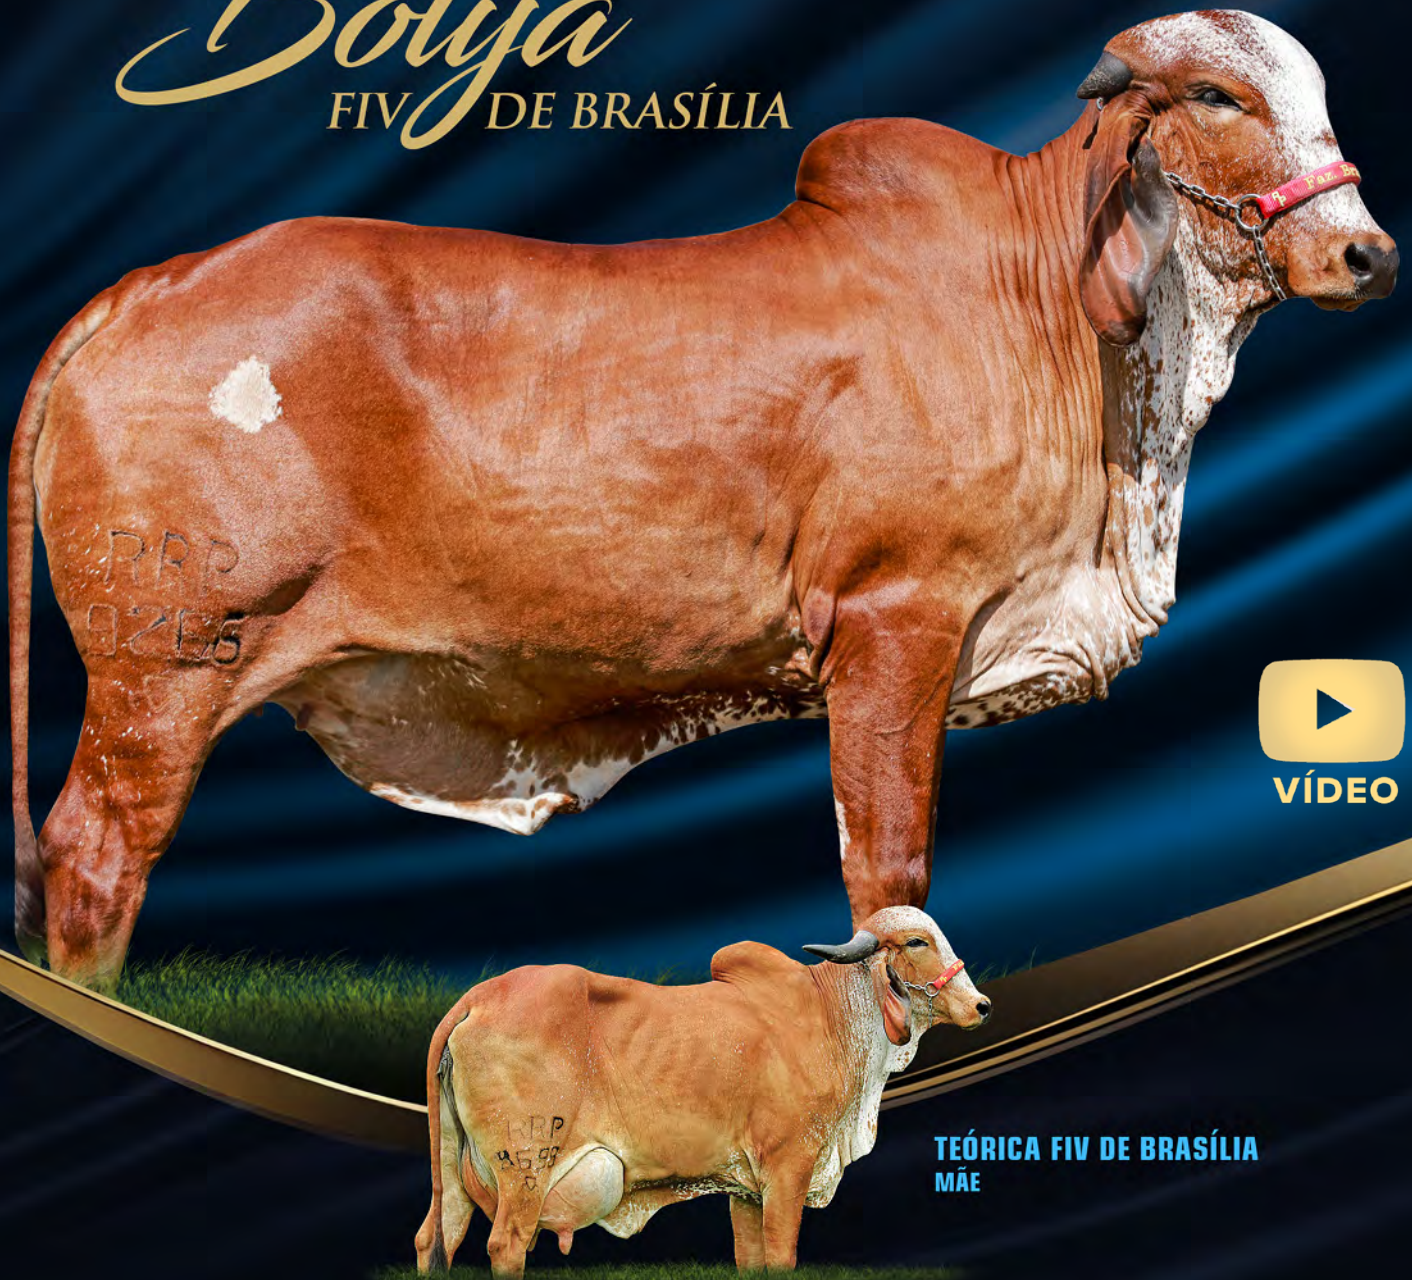

# Brahma

FIV DE BRASÍLIA

MARINGA DE BRASÍLIA  
MÃE

C.A. SANSÃO

JAGUAR TE DO GAVIÃO

**GENGIS KHAN DE BRASÍLIA**

X

**MARINGA DE BRASÍLIA A2A2**

SETIBA DE BRASÍLIA  
18.824 KG DE LEITE

14.042 KG DE LEITE / GPTA LEITE: 653 KG/EMBRAPA/ABCGIL

IMPAR DE BRASÍLIA  
12.300 KG DE LEITE

FAZENDA BRASÍLIA - FLÁVIO PERES

6

AVÓ MATERNA : GRANDE CAMPEÃ E MELHOR ÚBERE VACA ADULTA BH E PARÁ DE MINAS.

# Botija

FIV DE BRASÍLIA

TEÓRICA FIV DE BRASÍLIA  
MÃE

C.A. SANSÃO

JAGUAR TE DO GAVIÃO

**GENGIS KHAN DE BRASÍLIA**

X

**TEÓRICA FIV DE BRASÍLIA**