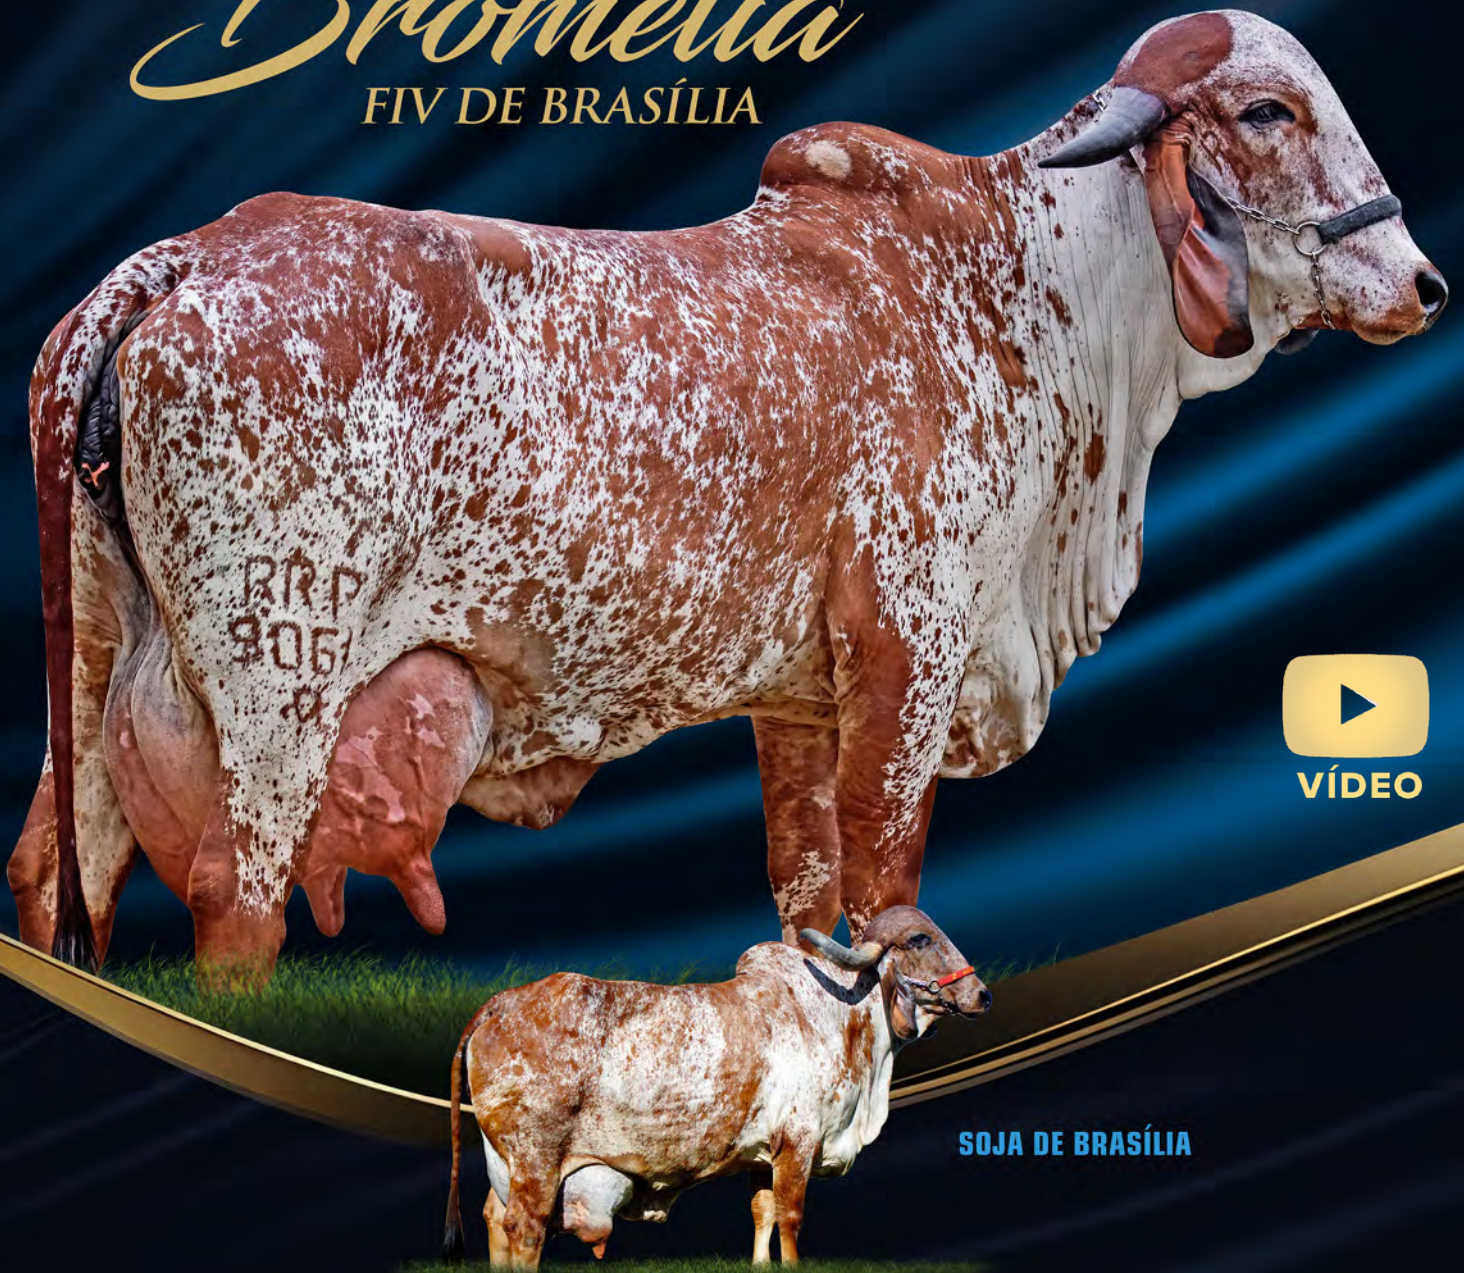

FAZENDA BRASÍLIA - FLÁVIO PERES / FAZENDA DO PILAR - CLEITON GONZAGA

 04/06/2021	 RRP9061	 890 GPTA LEITE	 BETACASEÍNA	 6.029 KG EM ANDAMENTO

24

Bromélia

FIV DE BRASÍLIA

SOJA DE BRASÍLIA

C.A. SANSÃO

EMBAIXADOR DE BRASÍLIA

GENGIS KHAN DE BRASÍLIA

X

SOJA DE BRASÍLIA TN3 A2A2

SETIBA DE BRASÍLIA
18.824 KG DE LEITE

GPTA LEITE: 687 KG/EMBRAPA/ABCGIL

NASCENTE TE DE BRASÍLIA
14.274 KG DE LEITE

Parida em 20/10/23, sem a cria ao pé.