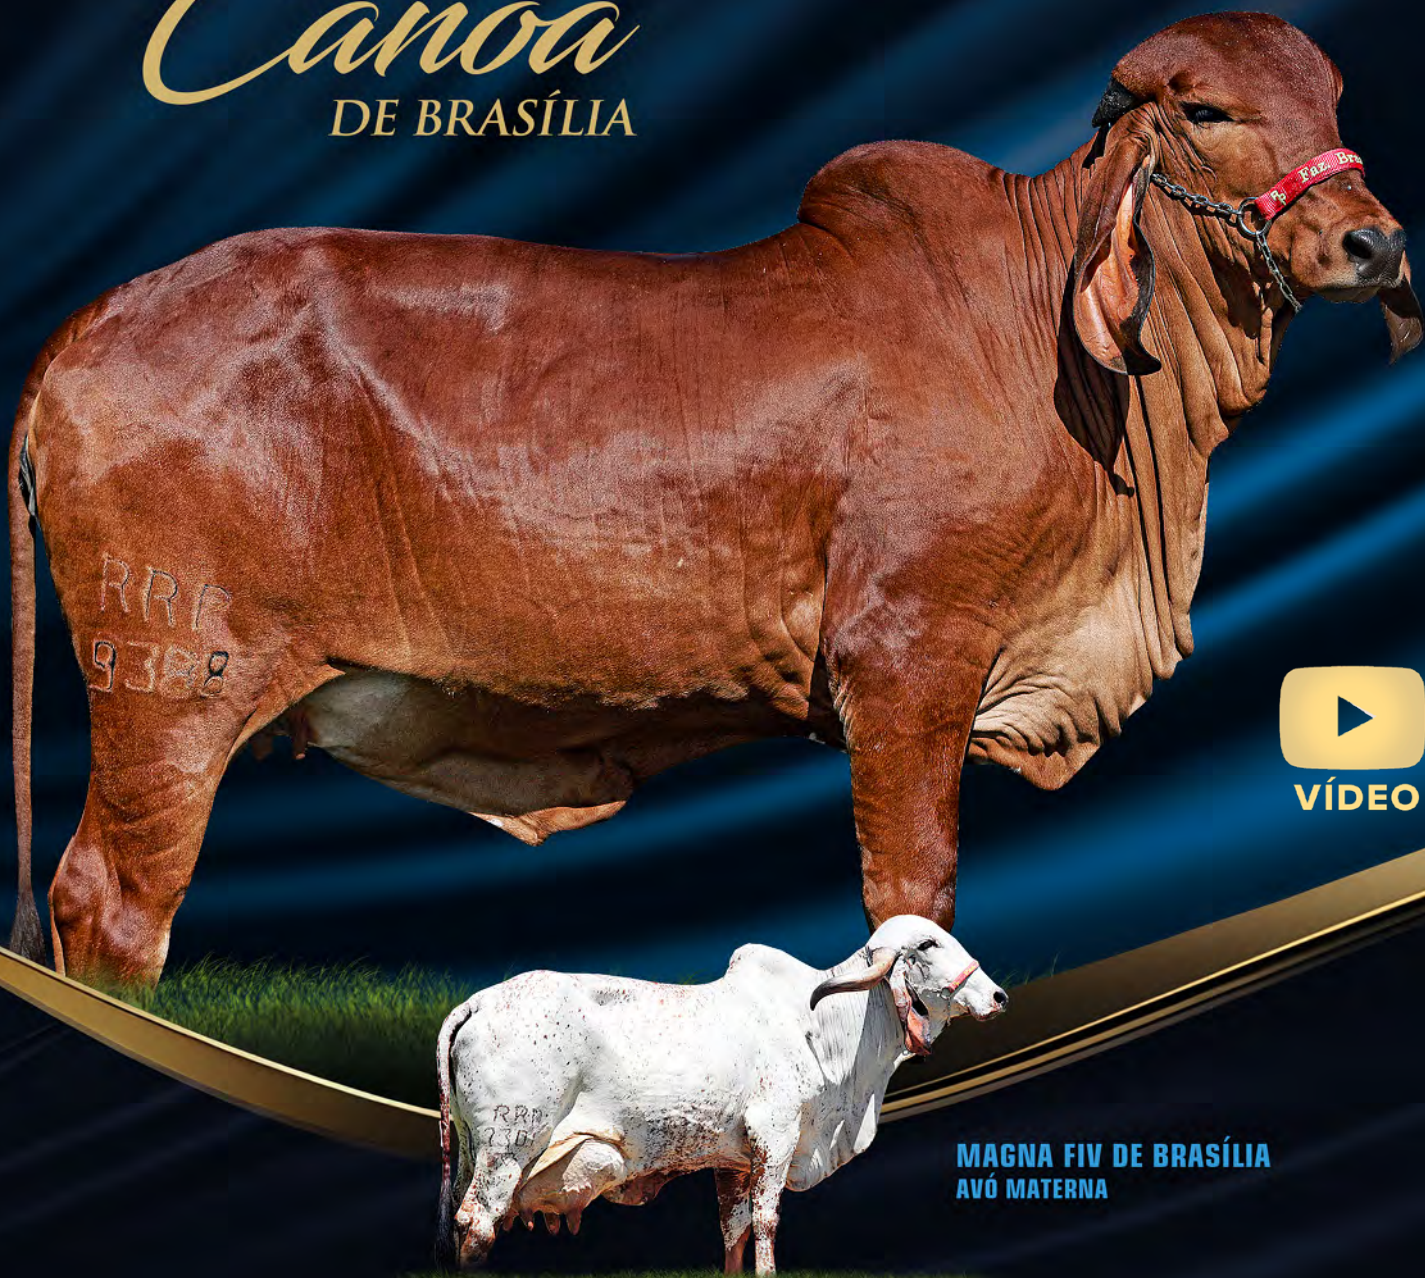

FAZENDA BRASÍLIA - FLÁVIO PERES

 15/04/2023	 RRP9388	 554KG GPTA LEITE	 BETACASEÍNA

17

Canoa DE BRASÍLIA

MAGNA FIV DE BRASÍLIA
AVÓ MATERNA

JAGUAR TE DO GAVIÃO

NEYMAR FIV DE BRASÍLIA

UAI DE BRASÍLIA

X

VIVI DE BRASÍLIA - A2A2

ONDA FIV DE BRASÍLIA
14.441 KG DE LEITE

10.029 KG DE LEITE/ GPTA LEITE: 505 KG/EMBRAPA/ABCGIL

MAGNA FIV DE BRASÍLIA - A2A2
11.325 KG DE LEITE
GPTA LEITE: 647 KG/EMBRAPA/ABCGIL