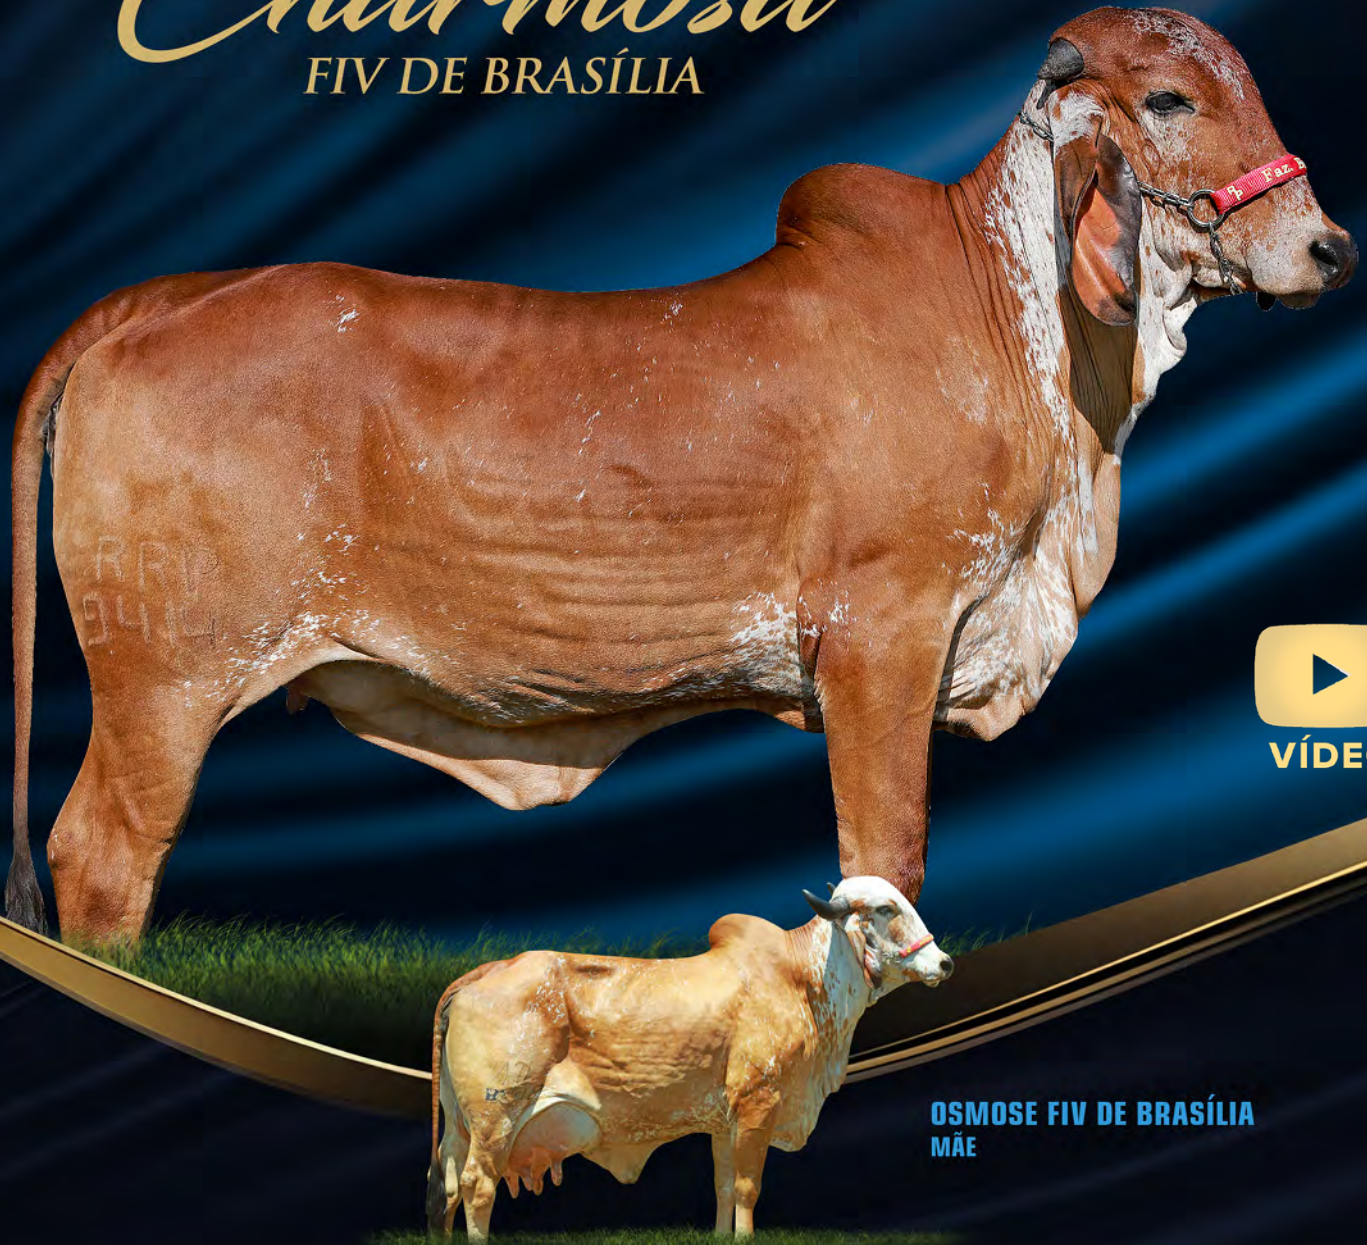

FAZENDA BRASÍLIA - FLÁVIO PERES

 23/05/2023	 RRP9414	 835KG GPTA LEITE	 BETACASEÍNA

20

Charmosa

FIV DE BRASÍLIA

OSMOSE FIV DE BRASÍLIA
MÃE

SUPRA SUMO DE BRASÍLIA

GENGIS KHAN DE BRASÍLIA

JOGRAL FIV DE BRASÍLIA

X

OSMOSE FIV DE BRASÍLIA A2A2

SURPRESA DE BRASÍLIA
17.177 KG DE LEITE

12.112 KG DE LEITE / GPTA LEITE: 752 KG/EMBRAPA/ABCGIL

LUZÍADA FIV DE BRASÍLIA TN2