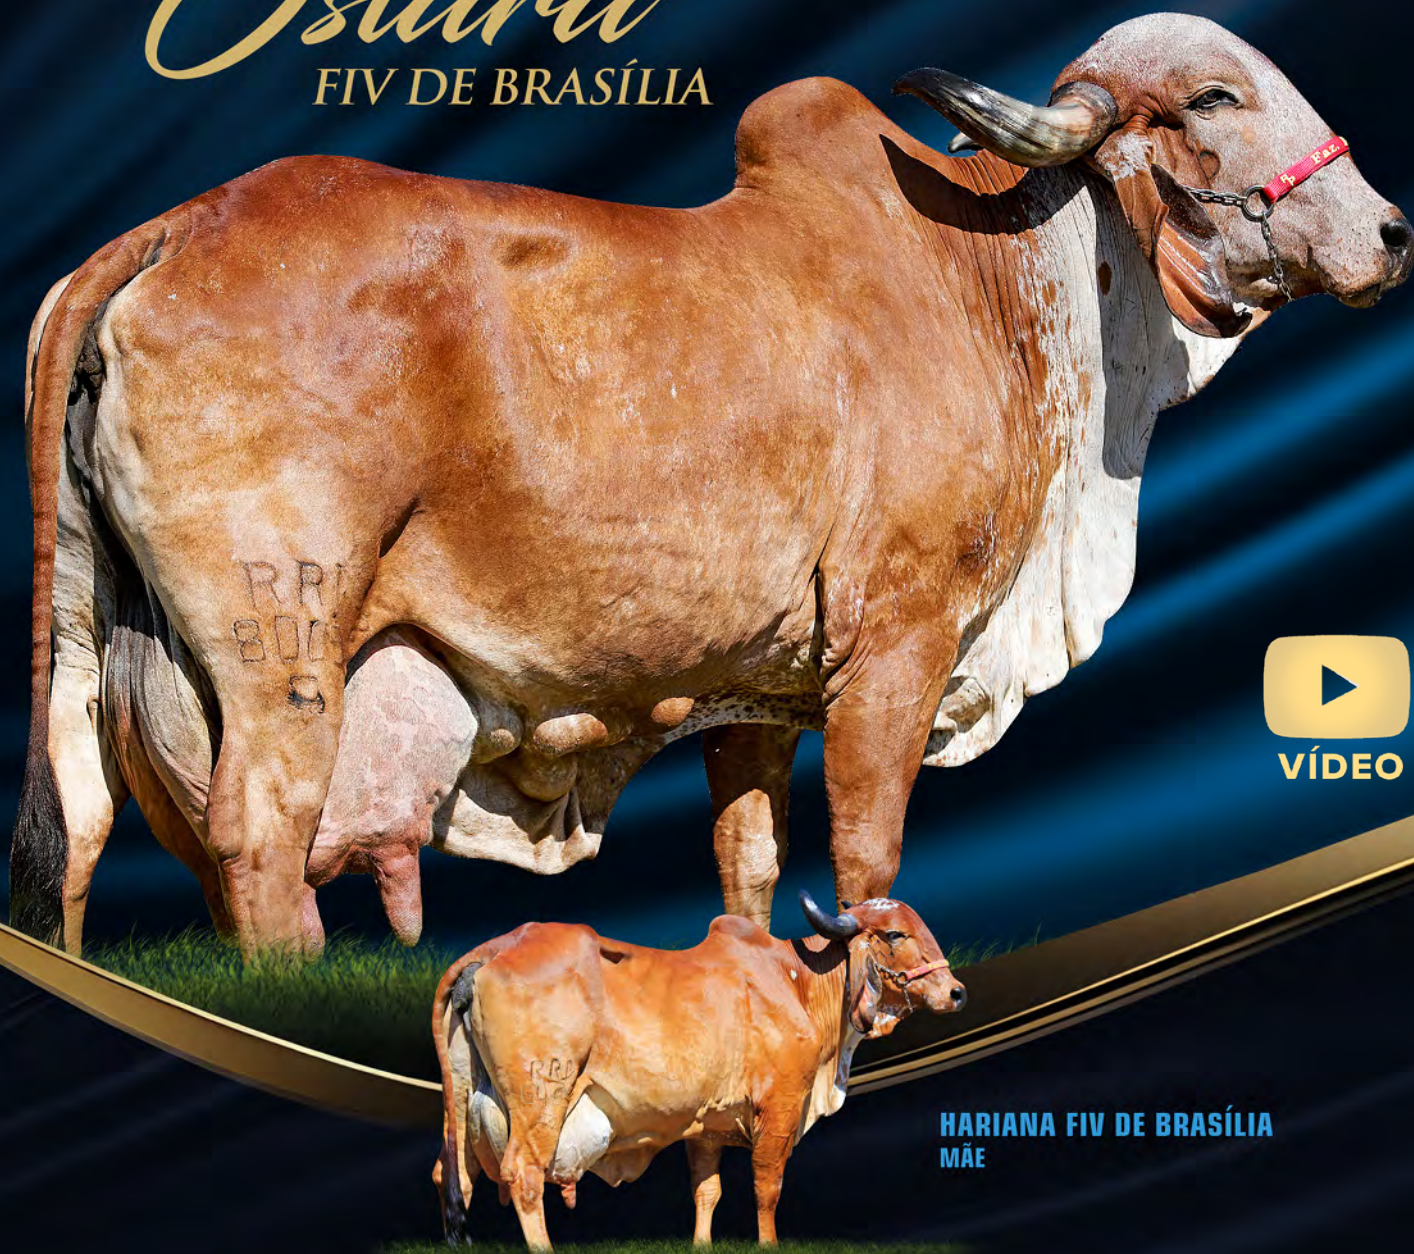

FAZENDA BRASÍLIA - FLÁVIO PERES

 19/12/2014	 RRP8009	 764KG GPTA LEITE	 BETACASEÍNA	 10.470 KG

1
50%
À VENDA

MÃE : GRANDE CAMPEÃ DE PARACATU.

Ostara

FIV DE BRASÍLIA

HARIANA FIV DE BRASÍLIA
MÃE

S.C. UACAI JAGUAR

C.A. SANSÃO

JAGUAR TE DO GAVIÃO

X

HARIANA FIV DE BRASÍLIA

UMIDADE CAL
5.694 KG DE LEITE

9.867 KG DE LEITE

LUZÍADA DE BRASÍLIA
15.652 KG DE LEITE

Parida em 23/11/23 sem a cria ao pé.