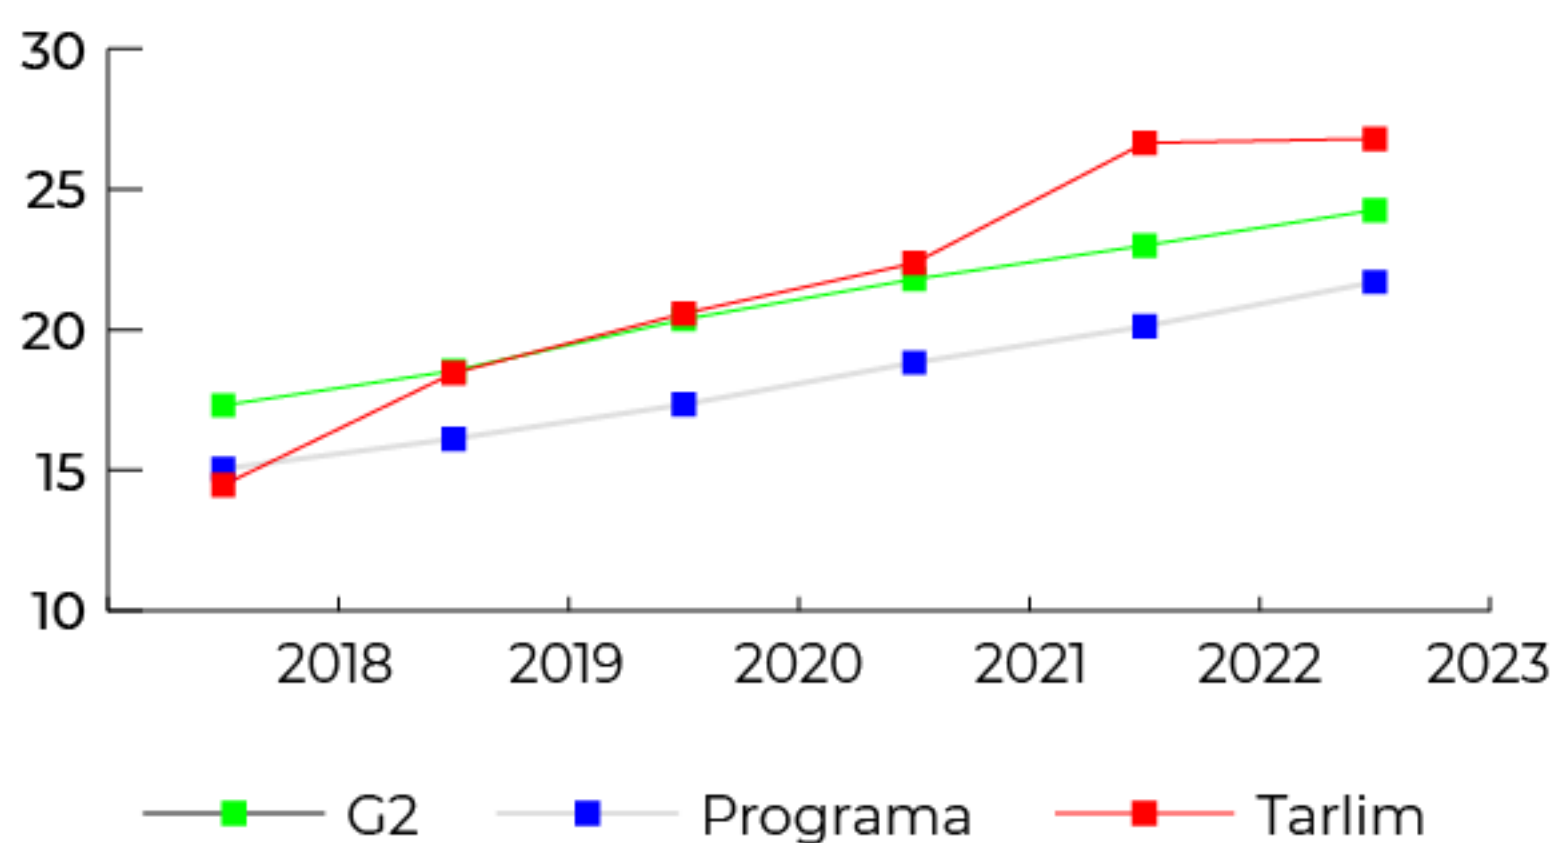

TENDÊNCIAS GENÉTICAS

TARLIM.

MGTe