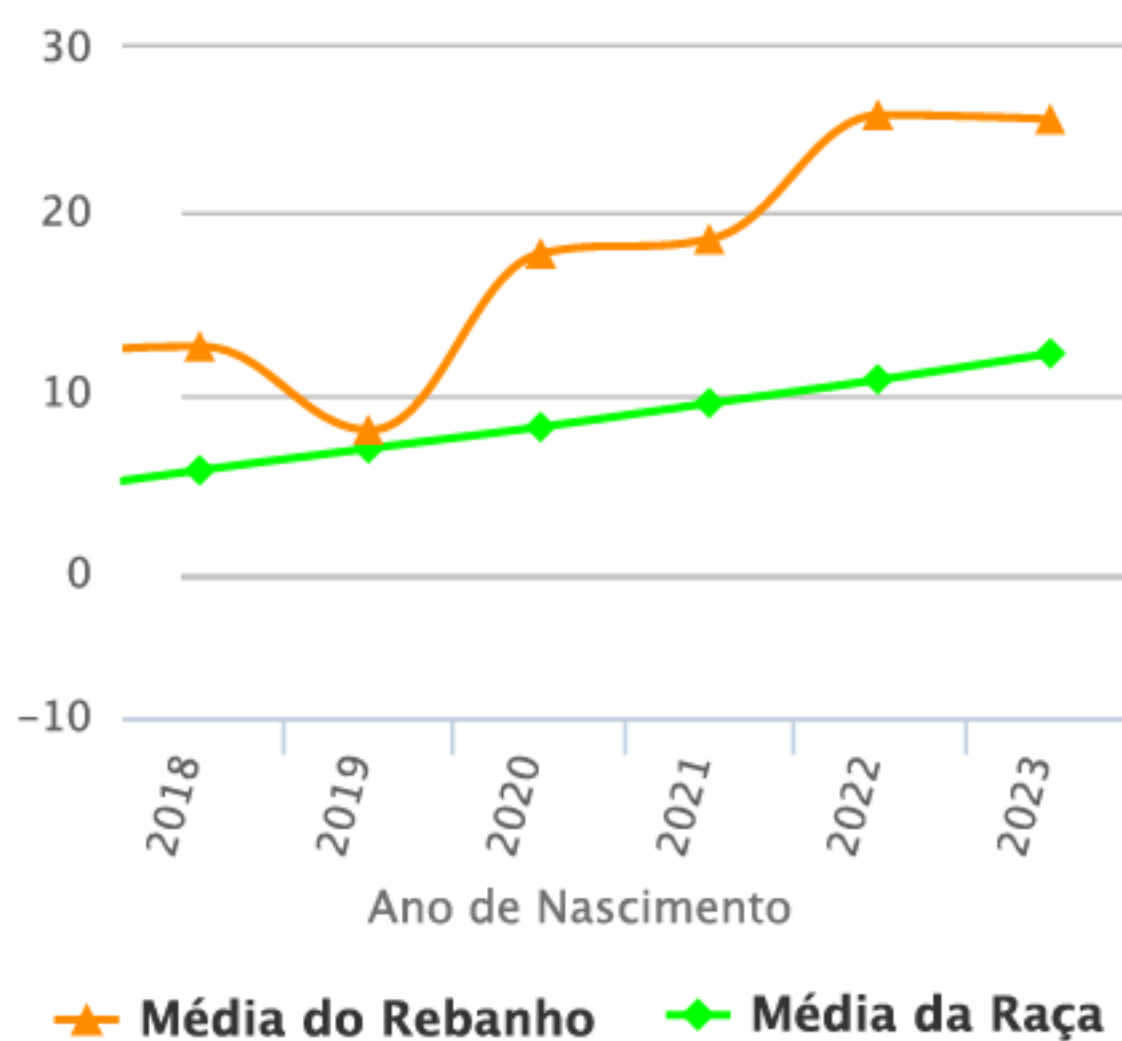

TENDÊNCIAS GENÉTICAS

TARLIM.

MGTe

IQG