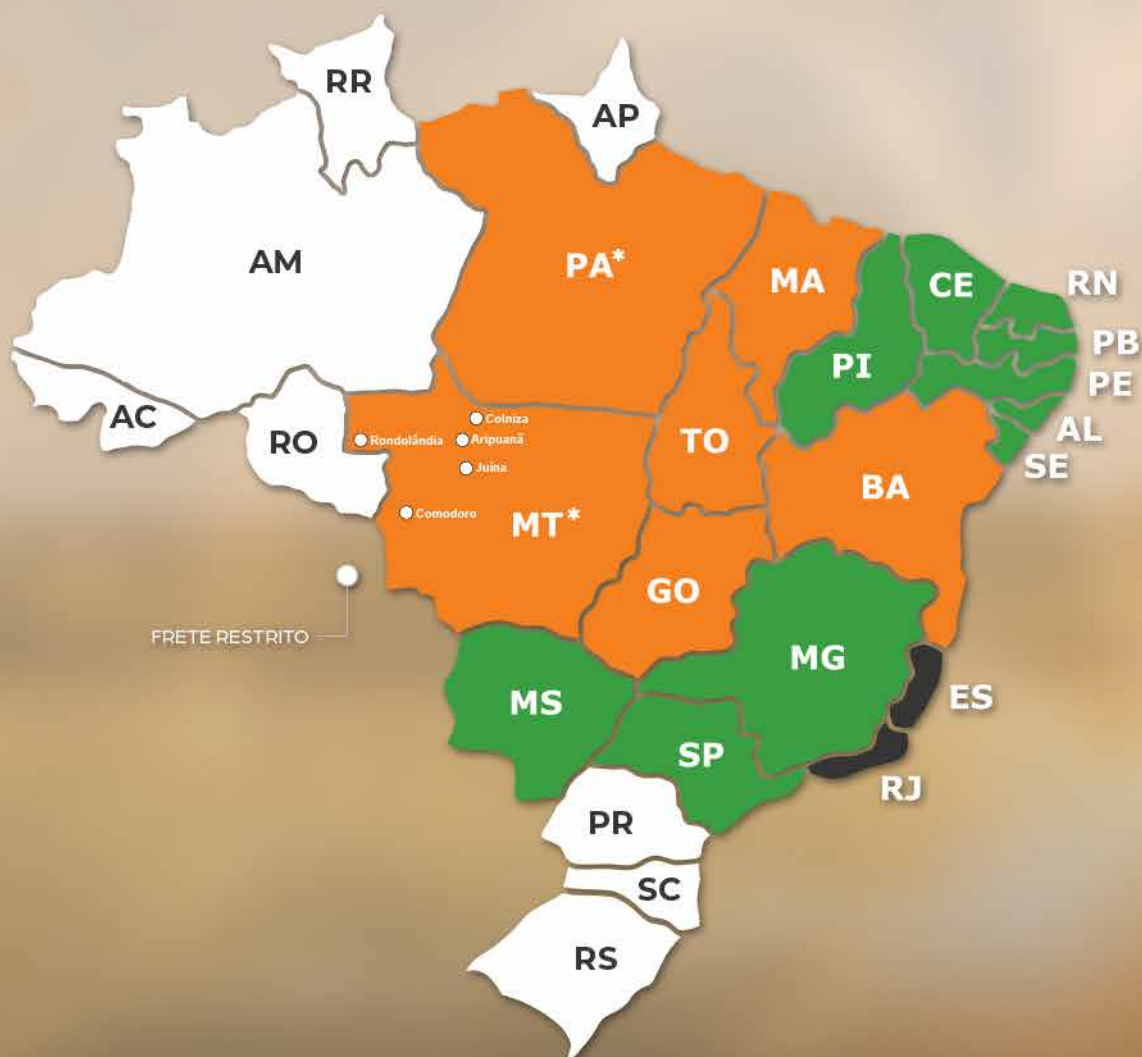

Qualitas
Belo Horizonte Gestão

LEILOEIRA:

Programa
Leilões

TRANSMISSÃO:

Canal Rural Lance Rural

ASSESSORIAS:

CONDIÇÕES DE FRETE

FRETE GRÁTIS
QUALQUER QUANTIDADE
*Todo sul do Pará
*Rota até Santarém

FRETE GRÁTIS
NA COMPRA DE 2 LOTES
OU MAIS

FRETE GRÁTIS
NA COMPRA DE 3 LOTES
OU MAIS.

FRETE RESTRITO
CONSULTE MESA OPERADORA
E VEJA A POSSIBILIDADE DE ENTREGA

*Obs: As cidades em destaque no estado do MT, não podem receber animais, são elas: **Comodoro, Juína, Rondolândia, Aripuanã e Colniza.**