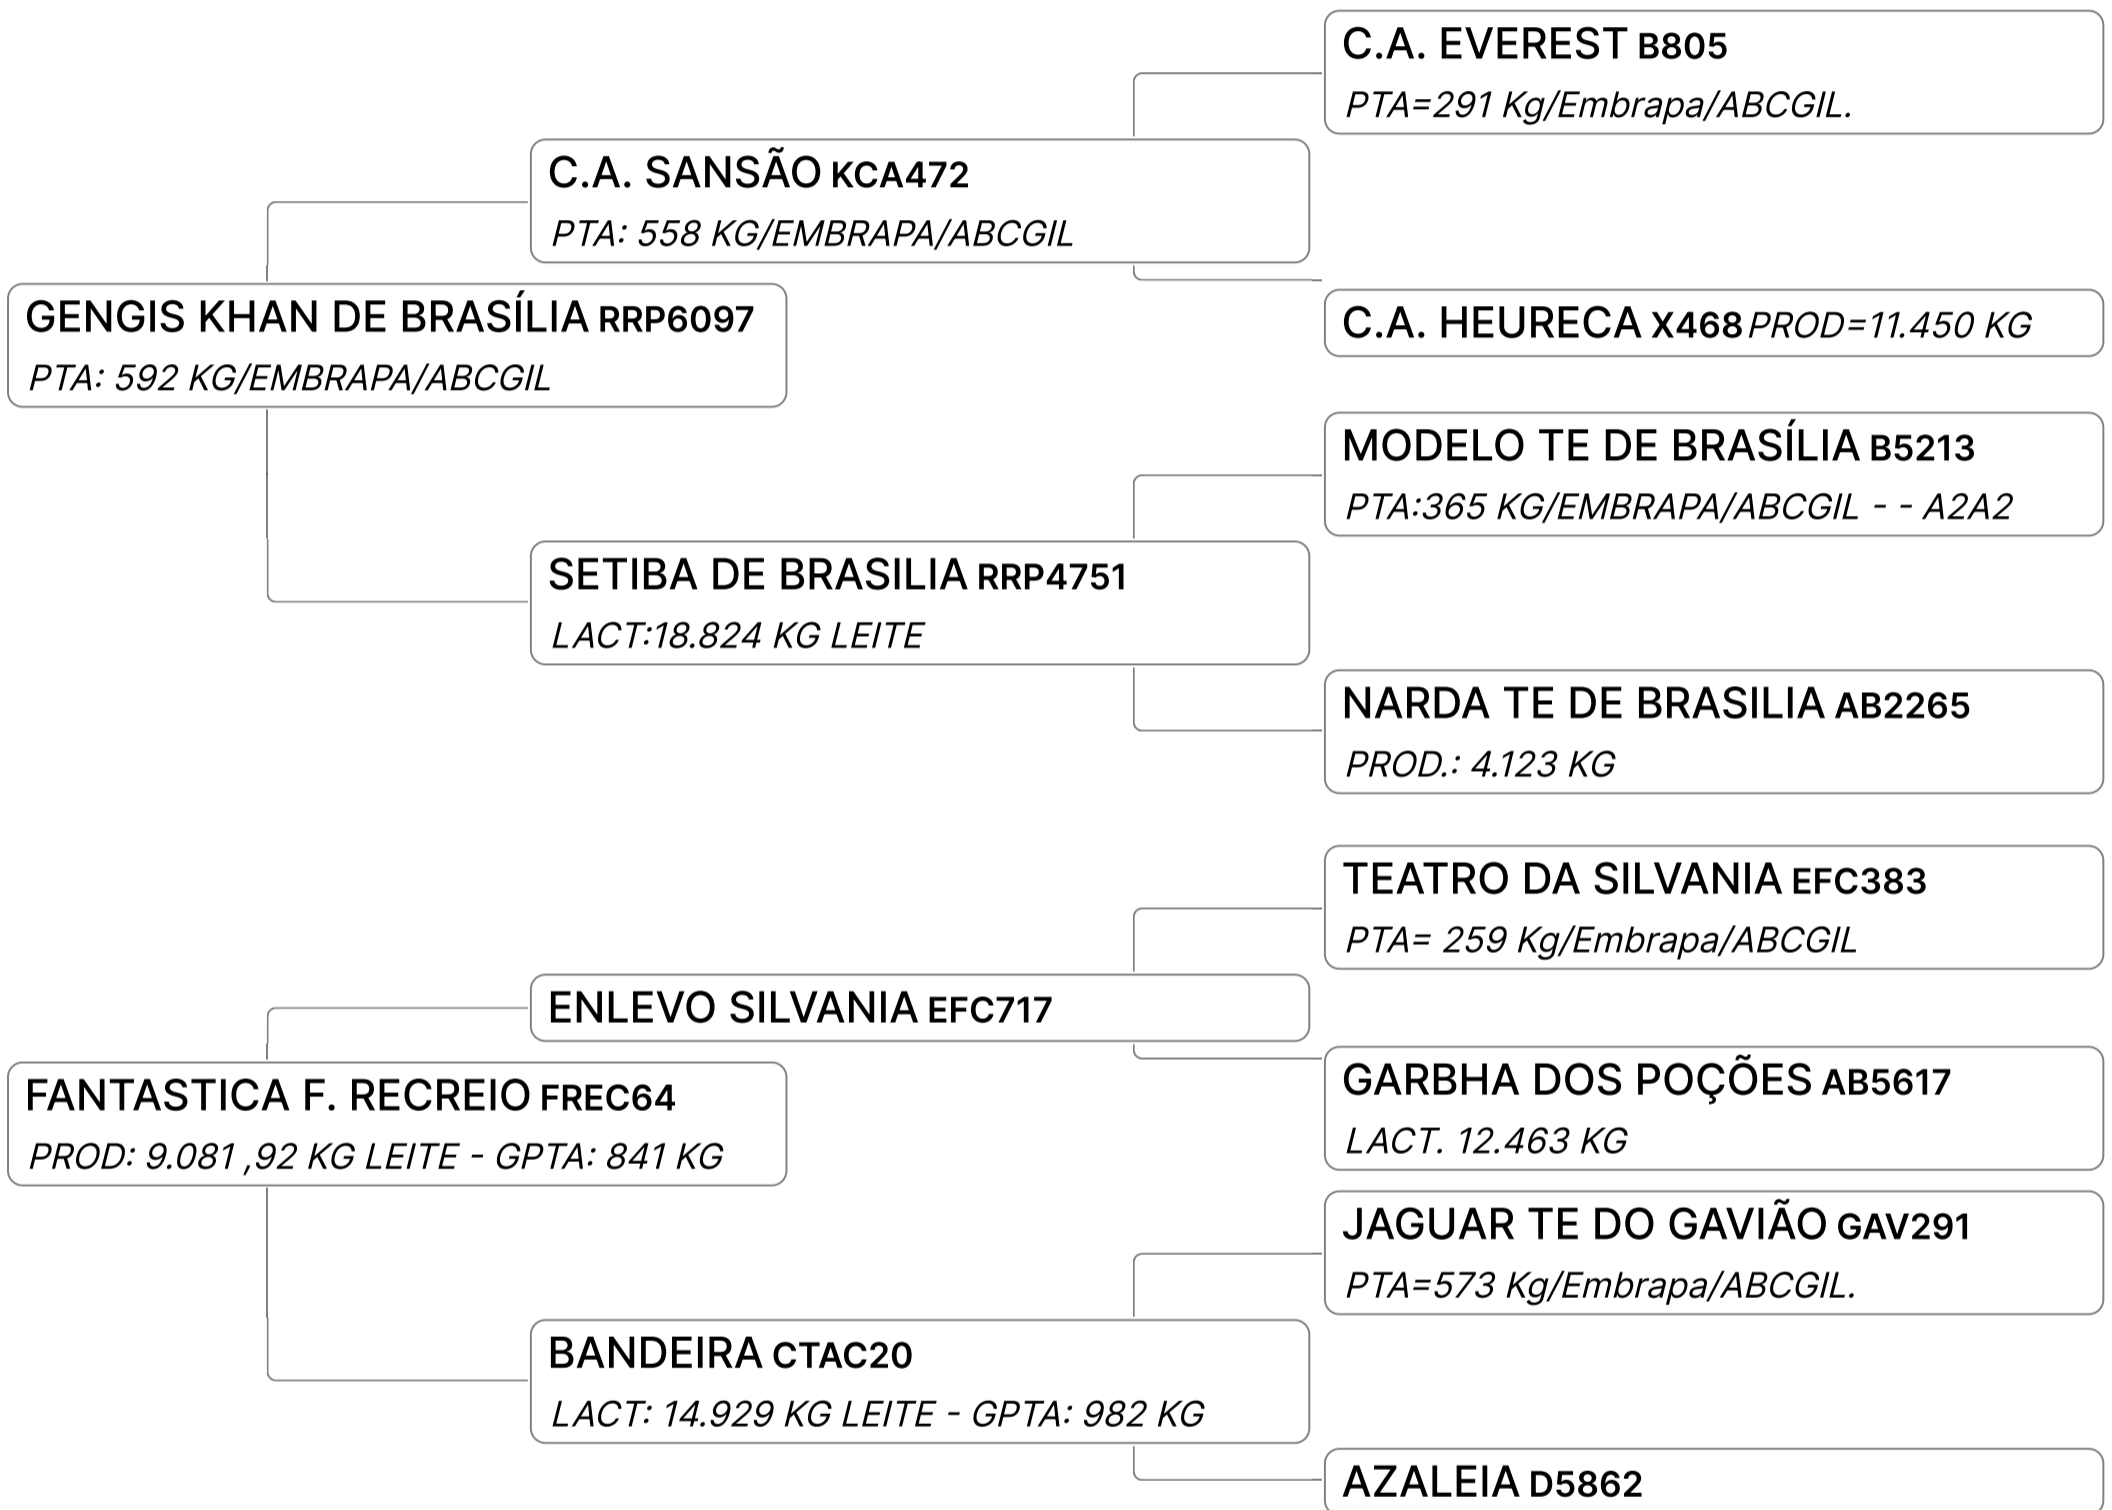

B-CASEINA
A2A2

LEILÃO O FABULOSO GIR LEITEIRO DO BASA

Lote

18

BASA-VIA LACTEA BENA FIV (VIBA271)

Individual **Animal** | GIR LEITEIRO | FÊMEA Nasc: 02/08/2021 | 34 meses Vendedor **ESTÂNCIA OMIA**

Lote

19

BASA-VIA LACTEA DAKOTA FIV (VIBA435)

Individual **Animal** | GIR LEITEIRO | FÊMEA Nasc: 30/05/2023 | 13 meses Vendedor **ESTÂNCIA OMIA**

Lote

20

LIBERDADE FIV DE TENORIO (OMIA134)

Individual **Animal** | GIR LEITEIRO | FÊMEA Nasc: 15/02/2023 | 16 meses Vendedor **ESTÂNCIA OMIA**

Lote

21

RENDA FIV DA SCB (CMDR19)

Individual **Animal** | GIR LEITEIRO | FÊMEA Nasc: 03/08/2023 | 10 meses Vendedor **ESTÂNCIA OMIA**

Lote
22

MONROVIA FIV DE TENORIO (OMIA186)

Individual **Animal** | GIR LEITEIRO | FÊMEA Nasc: 23/09/2023 | 9 meses Vendedor **ESTÂNCIA OMIA**

Lote

23

JACUTINGA F. RECREIO (FREC132)

Individual **Animal** | GIR LEITEIRO | FÊMEA Nasc: 30/09/2018 | 69 meses Vendedor **FAZENDA RECREIO**

✓ 50 % Á VENDA Parida em 09/02/24, sem a cria ao pé e inseminada em 14/05/24 do Aditivo da Silv. - EFC2372.