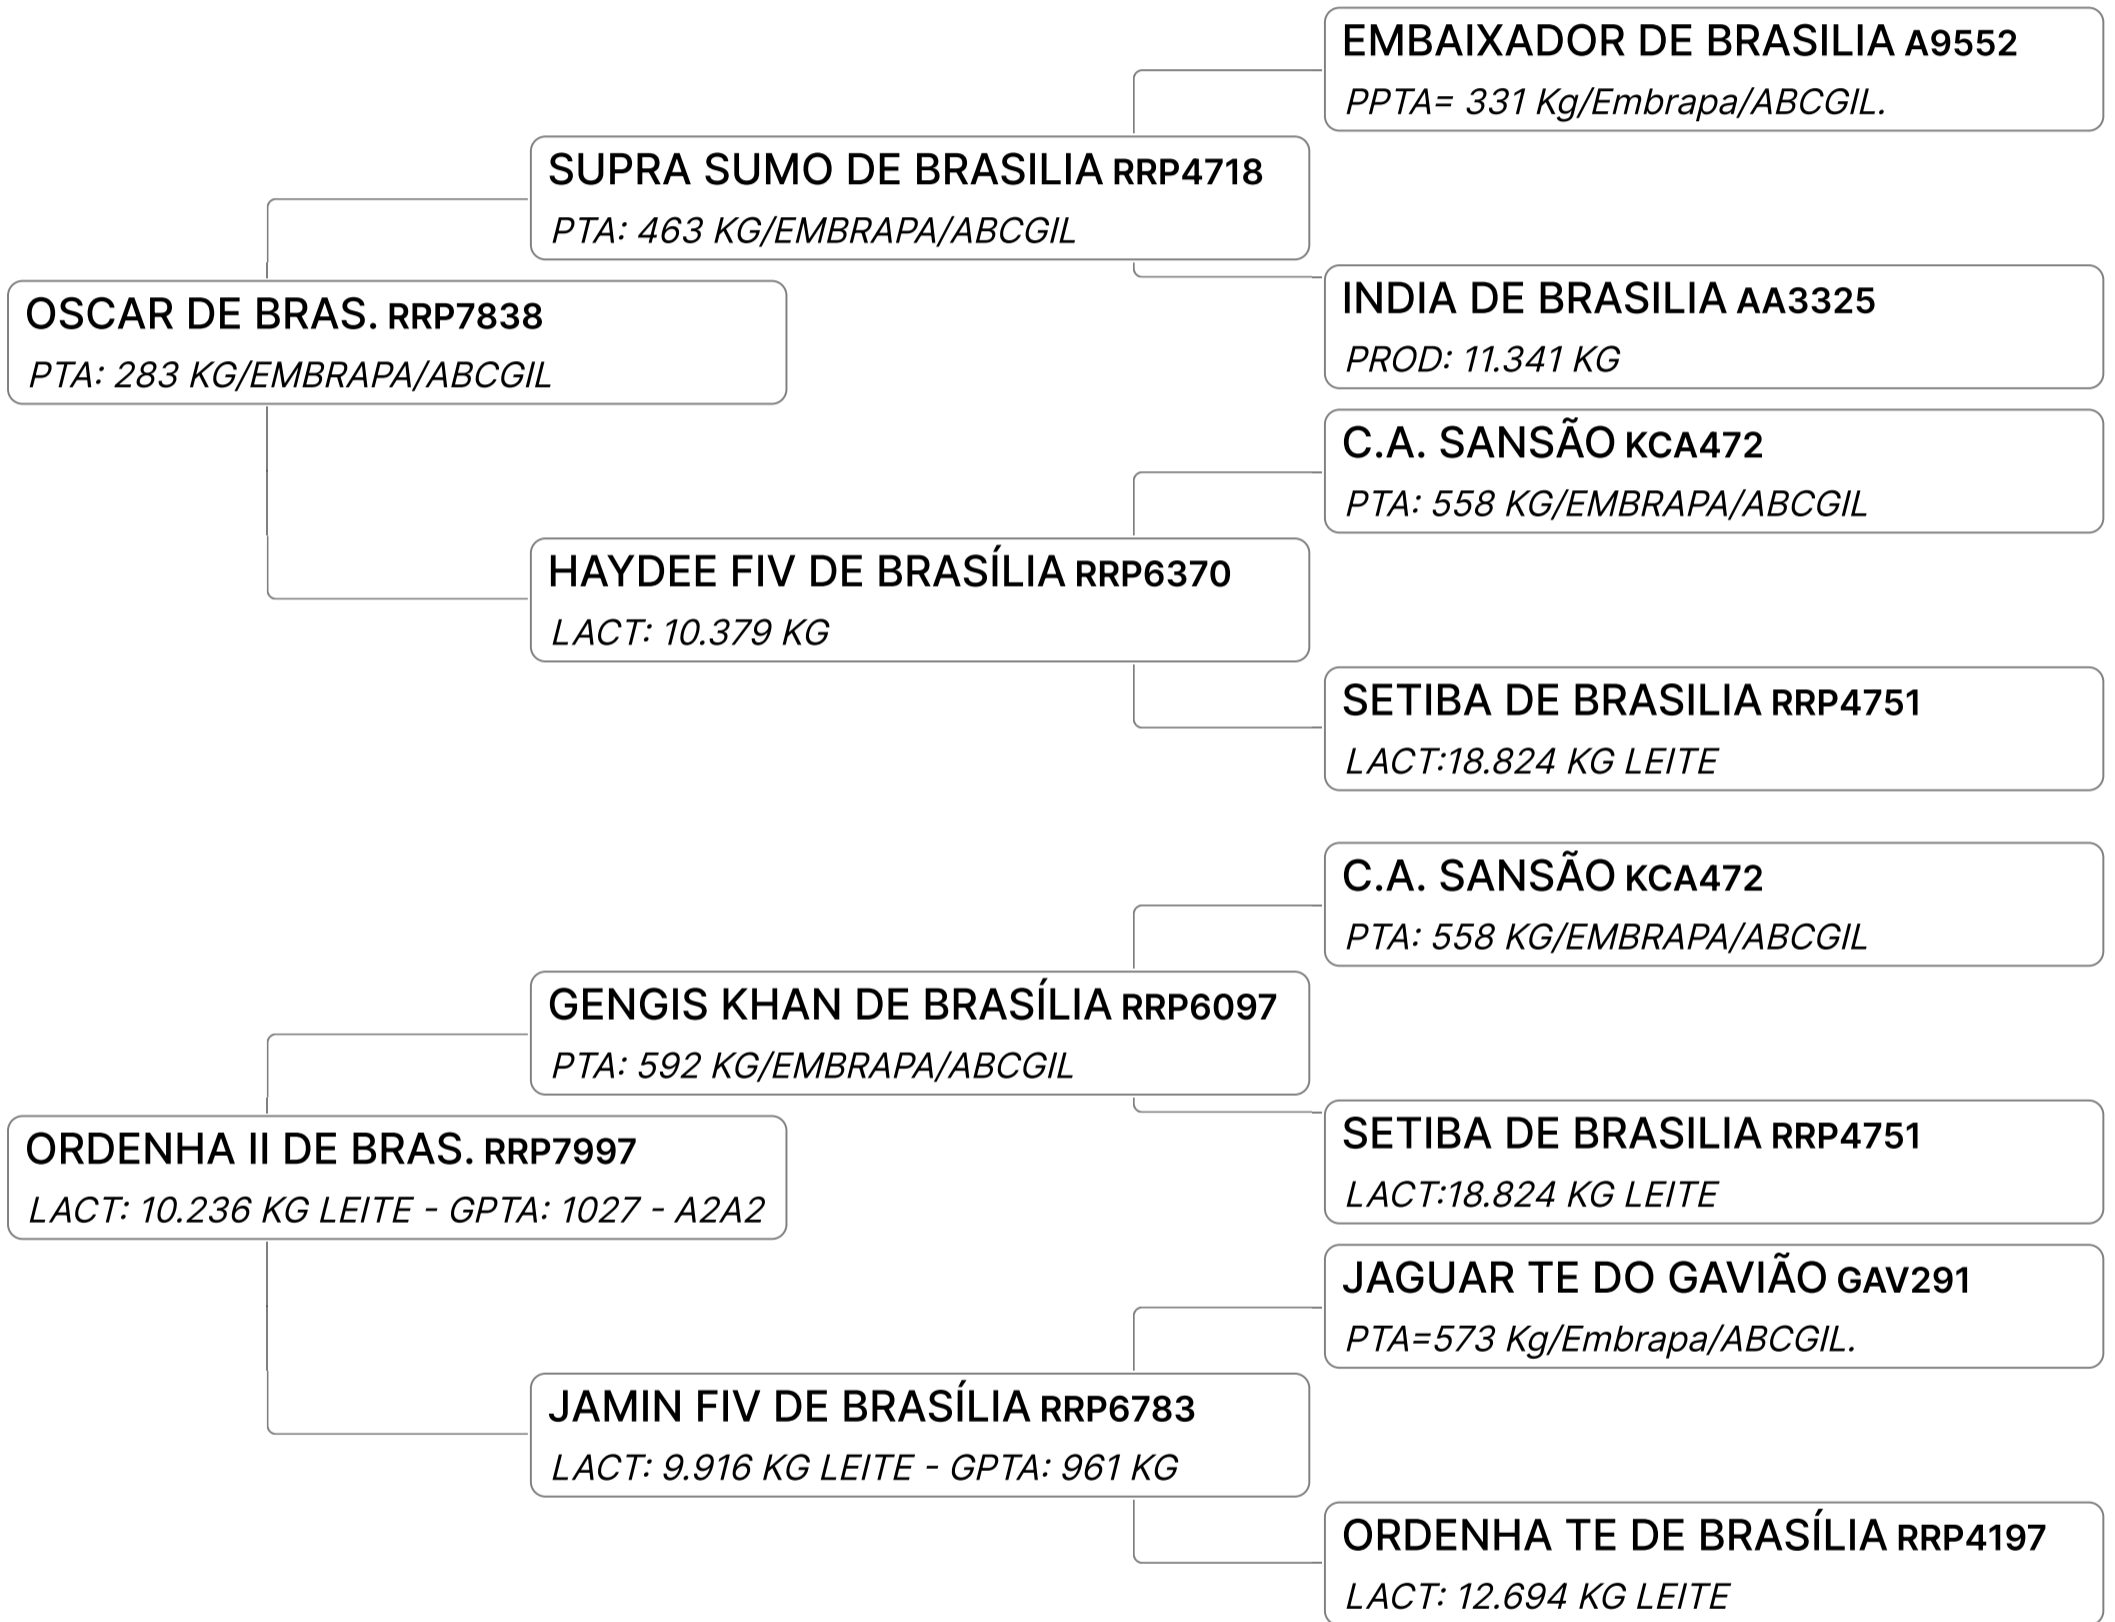

Lote
13

BASA-VIA LACTEA DUCINA FIV (VIBA459)

Individual **Animal** | GIR LEITEIRO | FÊMEA Nasc: 18/09/2023 | 9 meses Vendedor **FAZENDAS DO BASA**

B-CASEINA
A2A2

Lote

14

HENDA FIV DO BASA (BASA2964)

Individual **Animal** | GIR LEITEIRO | FÊMEA Nasc: 31/07/2023 | 11 meses Vendedor **FAZENDAS DO BASA**

Lote

15

HAIANA FIV DO BASA (BASA3027)

Individual **Animal** | GIR LEITEIRO | FÊMEA Nasc: 30/10/2023 | 8 meses Vendedor **FAZENDAS DO BASA**

Lote

16

NEFRITA FIV F. RECREIO (FREC182)

Individual **Animal** | GIR LEITEIRO | FÊMEA Nasc: 31/03/2021 | 39 meses Vendedor **ESTÂNCIA OMIA**

B-CASEINA
A2A2

LEILÃO O FABULOSO GIR LEITEIRO DO BASA

Lote

18

BASA-VIA LACTEA BENA FIV (VIBA271)

Individual **Animal** | GIR LEITEIRO | FÊMEA Nasc: 02/08/2021 | 34 meses Vendedor **ESTÂNCIA OMIA**

Lote

19