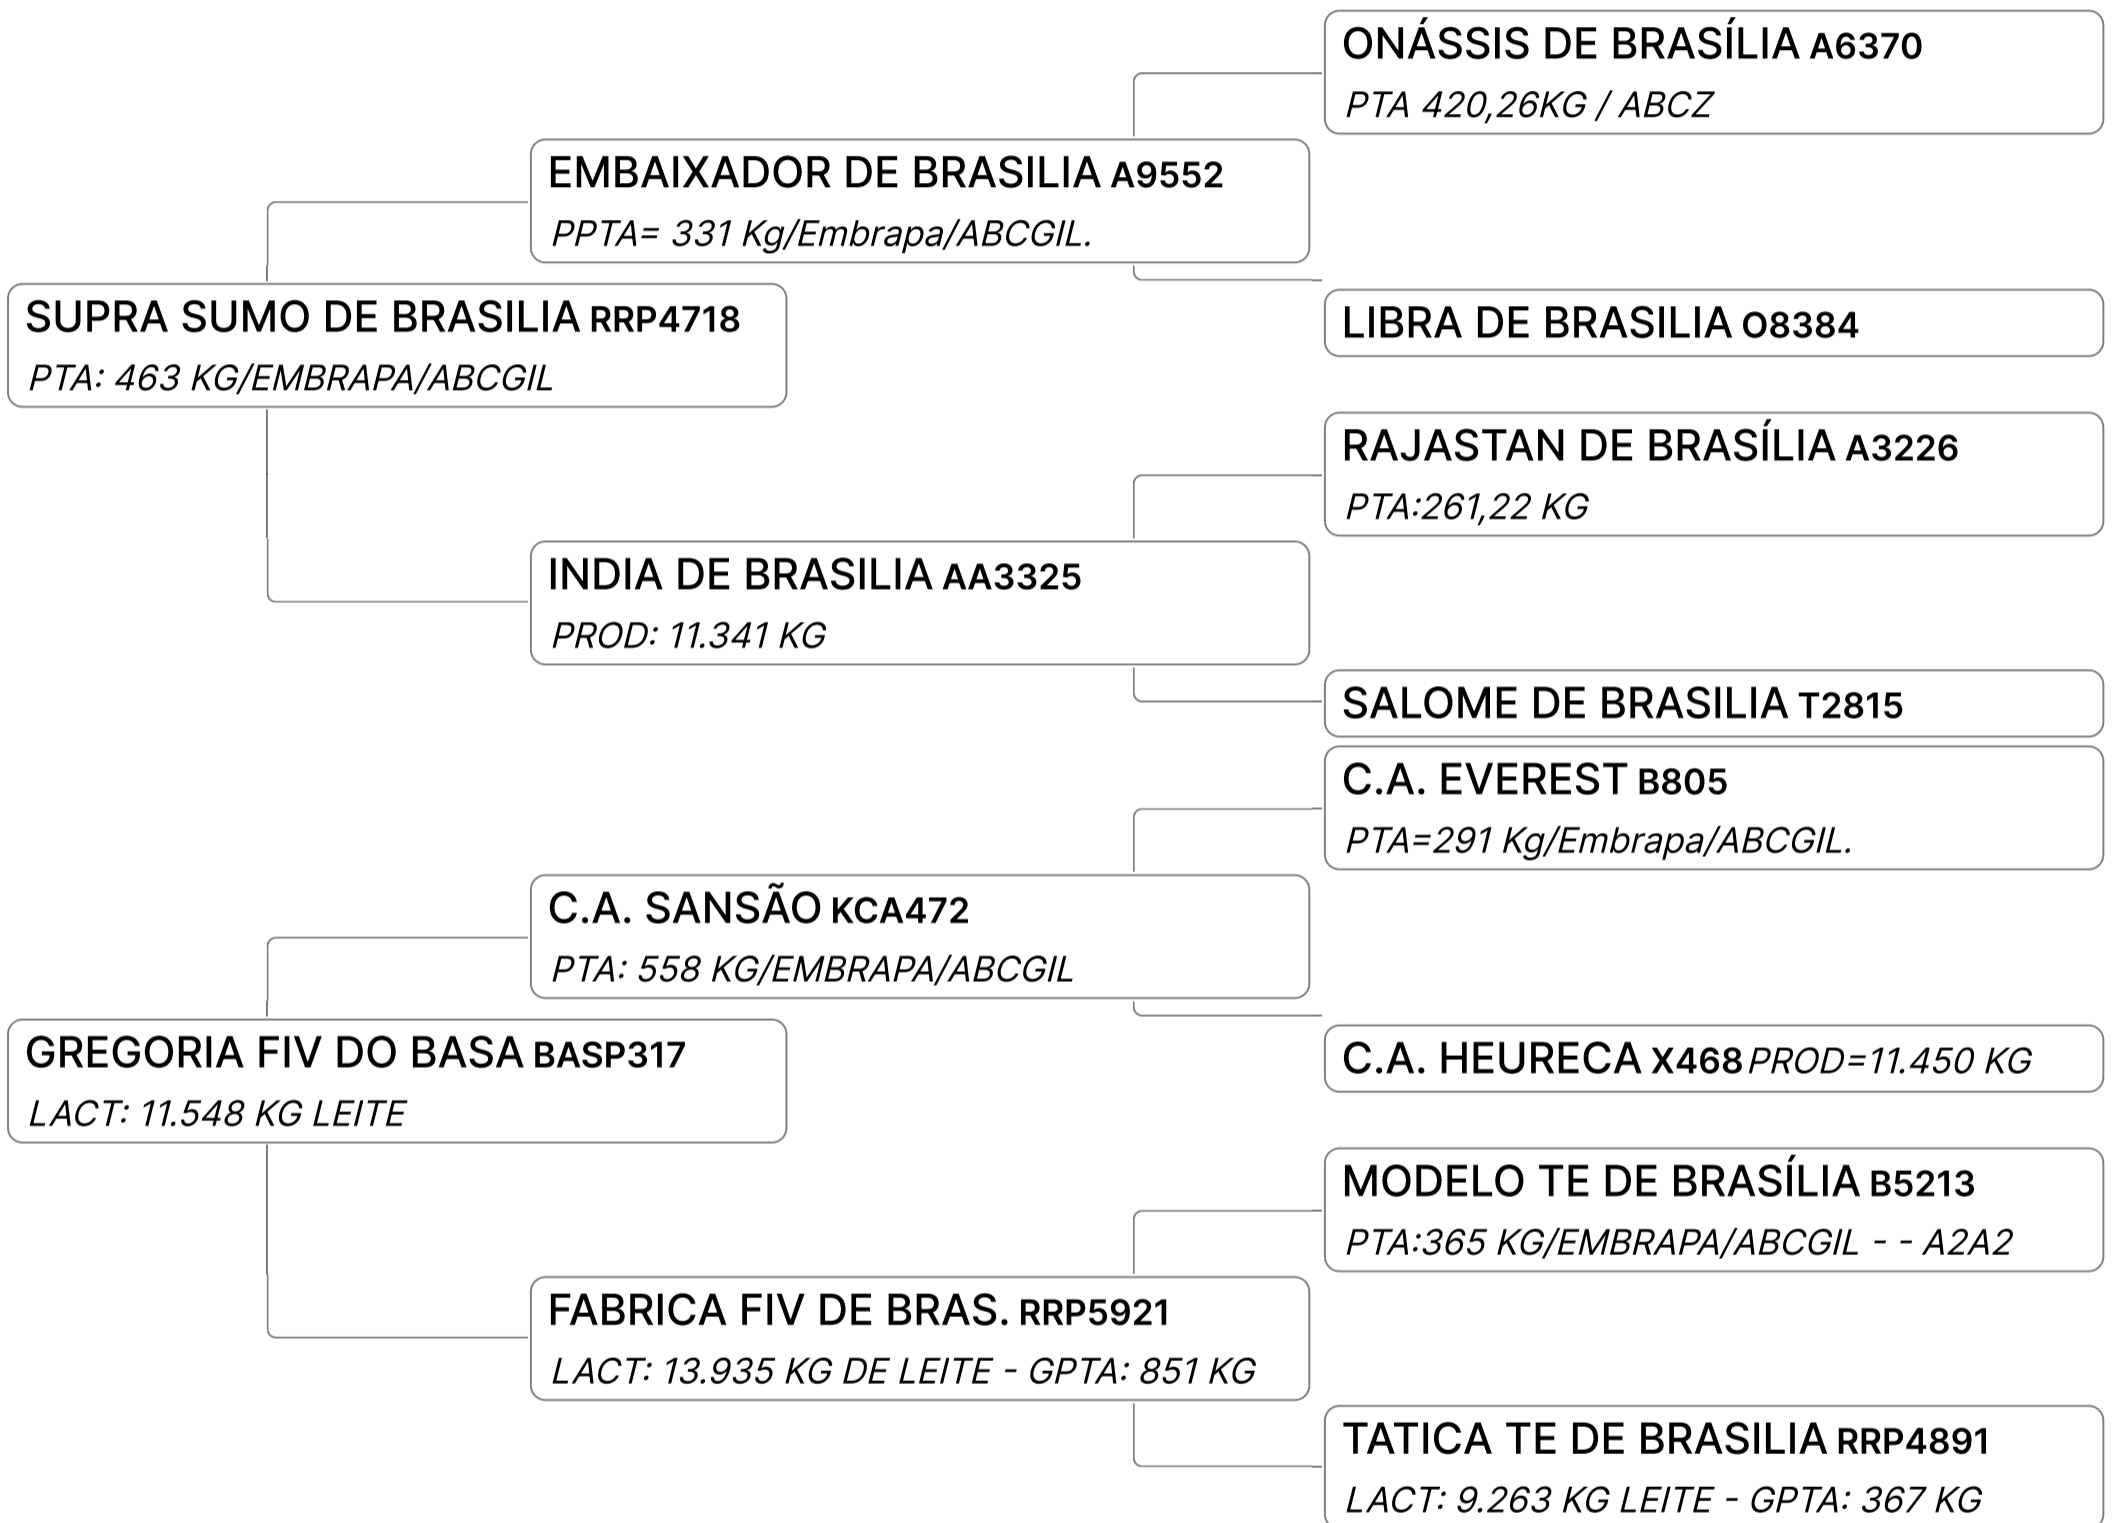

Leilão O
Fabuloso
Gir Leiteiro

NIT Comunicação

RESERVE A DATA

12 DE JUNHO - 20 HORAS

CANAL TERRAVIVA

TATERSAL 1 "REDONDINHO" - BELO HORIZONTE - MG

**FAZENDAS DO BASA
GADO DE LEITE**

LEILÃO O FABULOSO GIR LEITEIRO DO BASA

Lote

2

NÓBREGA FIV DO BASA (BASP 2007)

Individual Animal | GIR LEITEIRO | MACHO | Nasc: 11/09/2015 | 105 meses | A2A2 Vendedor FAZENDAS DO BASA

✓ 50% Á VENDA

LEILÃO O FABULOSO GIR LEITEIRO DO BASA

Lote

3

GREGORIA FIV DO BASA

Individual **Prenhez** GIR LEITEIRO 07/2024 Mãe: LACT: 11.548 KG LEITE Vendedor **FAZENDAS DO BASA**

LEILÃO O FABULOSO GIR LEITEIRO DO BASA

Lote

4

RAIKA FIV DO BASA (BASA5914)

Individual **Animal** | GIROLANDO | 1/2 Hol x 1/2 Gir | Nasc: 13/09/2022 | 21 Vendedor **FAZENDAS DO BASA**
FÊMEA meses

Q Prenha de embrião do acasalamento (Denovo 15470 Halifax ET X Nutella FIV de Bras. - 8.971 Kg de Leite - A2A2) com p. parto para 14/12/24.

Lote

5

BASA-VIA LACTEA BALADA (VIBA171)

Individual **Animal** | GIR LEITEIRO | FÊMEA Nasc: 02/02/2021 | 40 meses Vendedor **FAZENDAS DO BASA**