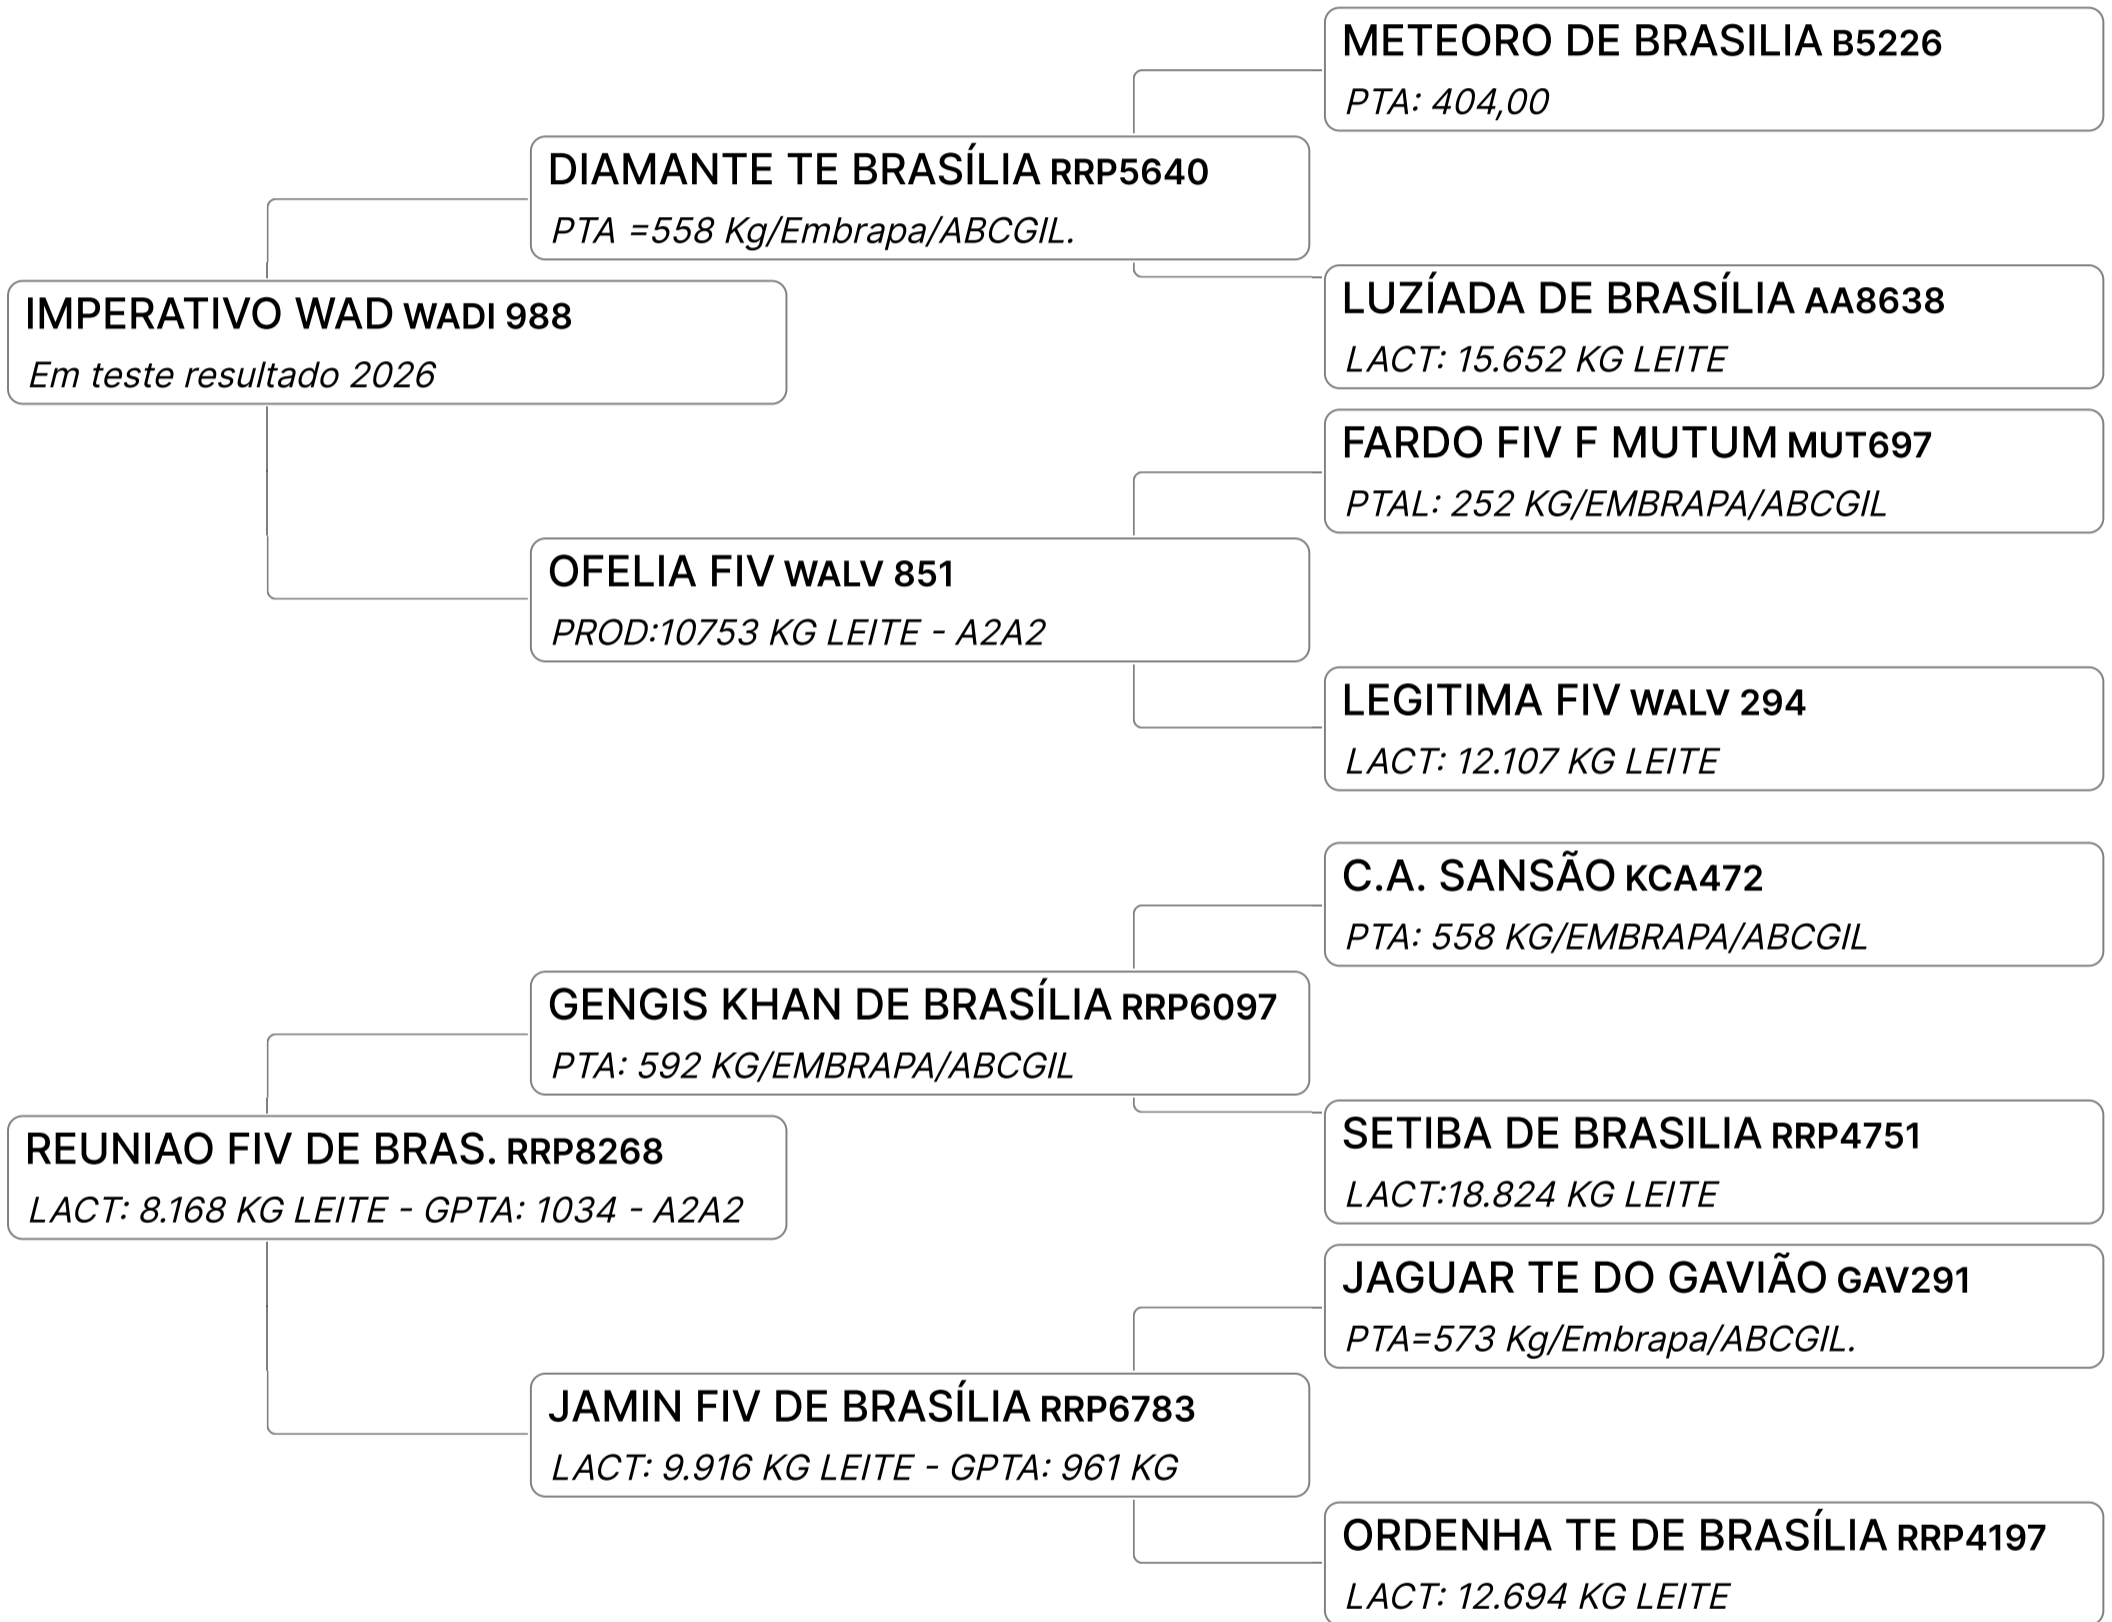

Lote

26

TARTARUGA FIV WAD (WADI2833)

Individual **Animal** | GIR LEITEIRO | FÊMEA Nasc: 08/02/2023 | 16 meses Vendedor **FAZENDA QUILOMBO**

GPTA : 565
KG

B-CASEINA
A2A2