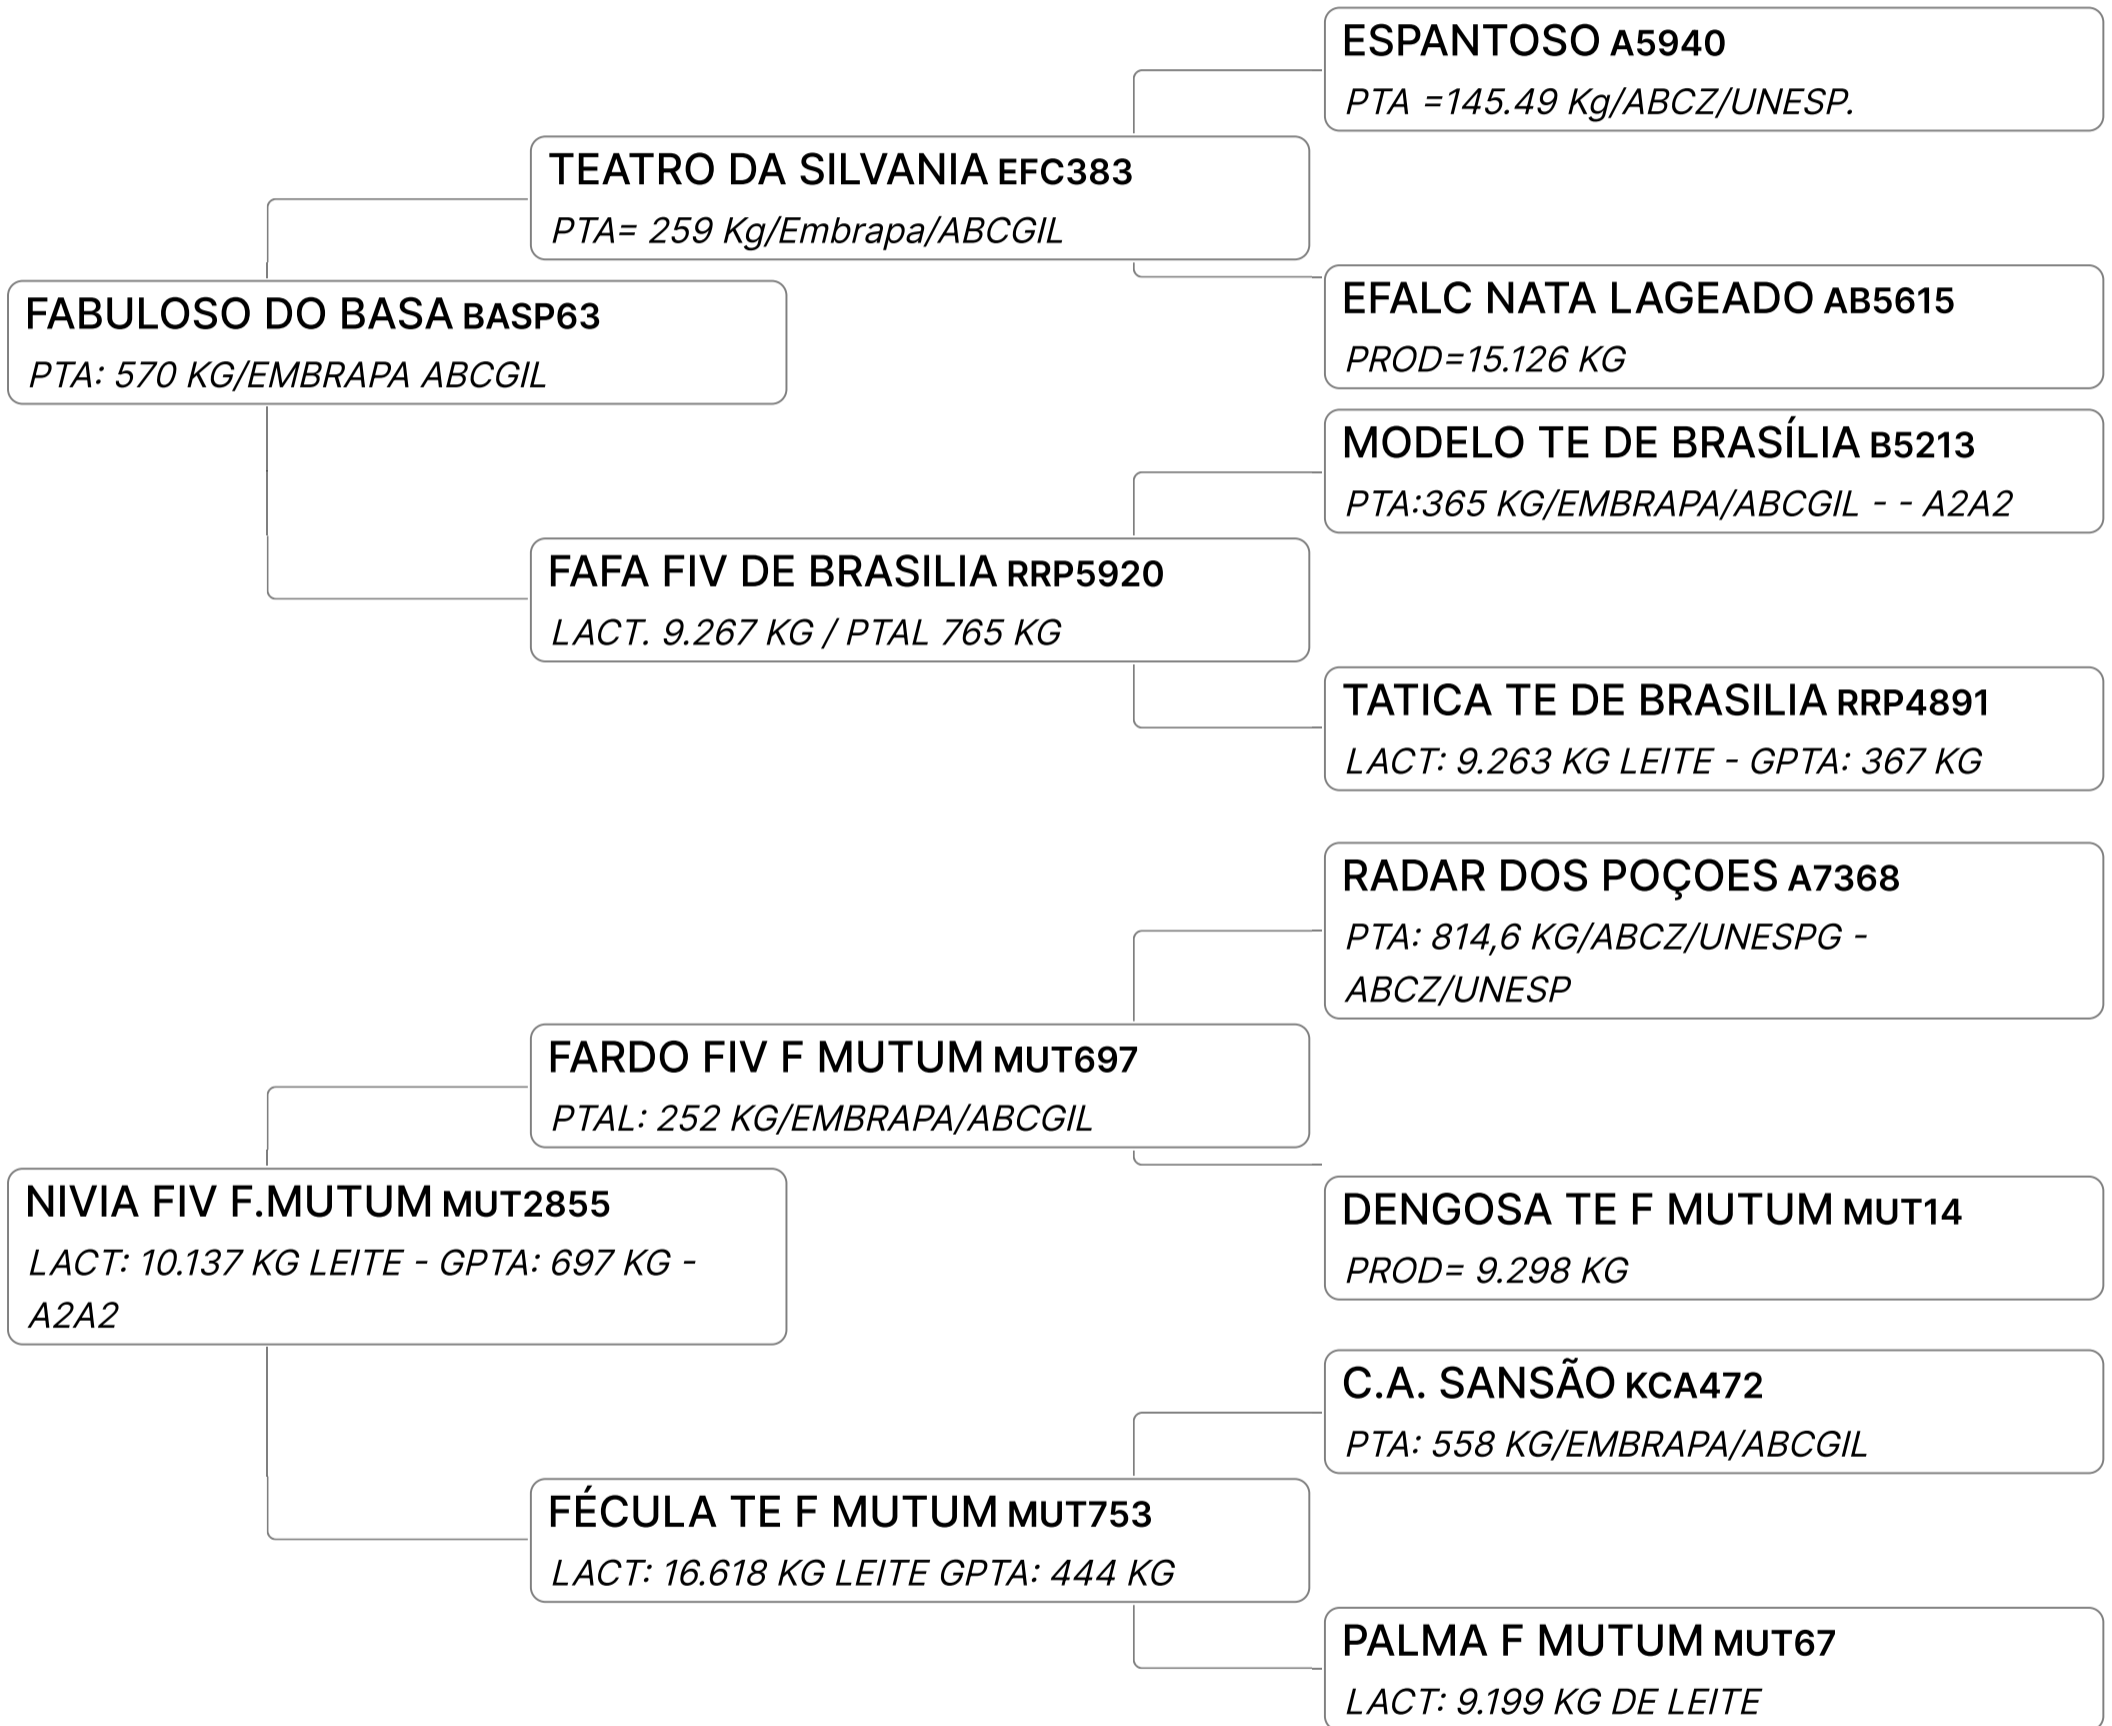

B-CASEINA
A2A2

LEILÃO O FABULOSO GIR LEITEIRO DO BASA

Lote
9

HILKA FIV DO BASA (BASA2979)

Individual **Animal** | GIR LEITEIRO | FÊMEA Nasc: 20/08/2023 | 10 meses Vendedor **FAZENDAS DO BASA**

B-CASEINA
A2A2

LEILÃO O FABULOSO GIR LEITEIRO DO BASA

Lote
10

HORTENCIA FIV DO BASA (BASA2972)

Individual **Animal** | GIR LEITEIRO | FÊMEA Nasc: 26/08/2023 | 10 meses Vendedor **FAZENDAS DO BASA**

✓ 50% Á VENDA

Lote

11

HIDRANA FIV DO BASA (BASA3007)

Individual **Animal** | GIR LEITEIRO | FÊMEA Nasc: 17/09/2023 | 9 meses Vendedor **FAZENDAS DO BASA**

Lote

12

HYGA FIV DO BASA (BASA3008)

Individual **Animal** | GIR LEITEIRO | FÊMEA Nasc: 25/09/2023 | 9 meses Vendedor **FAZENDAS DO BASA**

Lote
13

BASA-VIA LACTEA DUCINA FIV (VIBA459)

Individual **Animal** | GIR LEITEIRO | FÊMEA Nasc: 18/09/2023 | 9 meses Vendedor **FAZENDAS DO BASA**

B-CASEINA
A2A2

Lote

14

HENDA FIV DO BASA (BASA2964)

Individual **Animal** | GIR LEITEIRO | FÊMEA Nasc: 31/07/2023 | 11 meses Vendedor **FAZENDAS DO BASA**