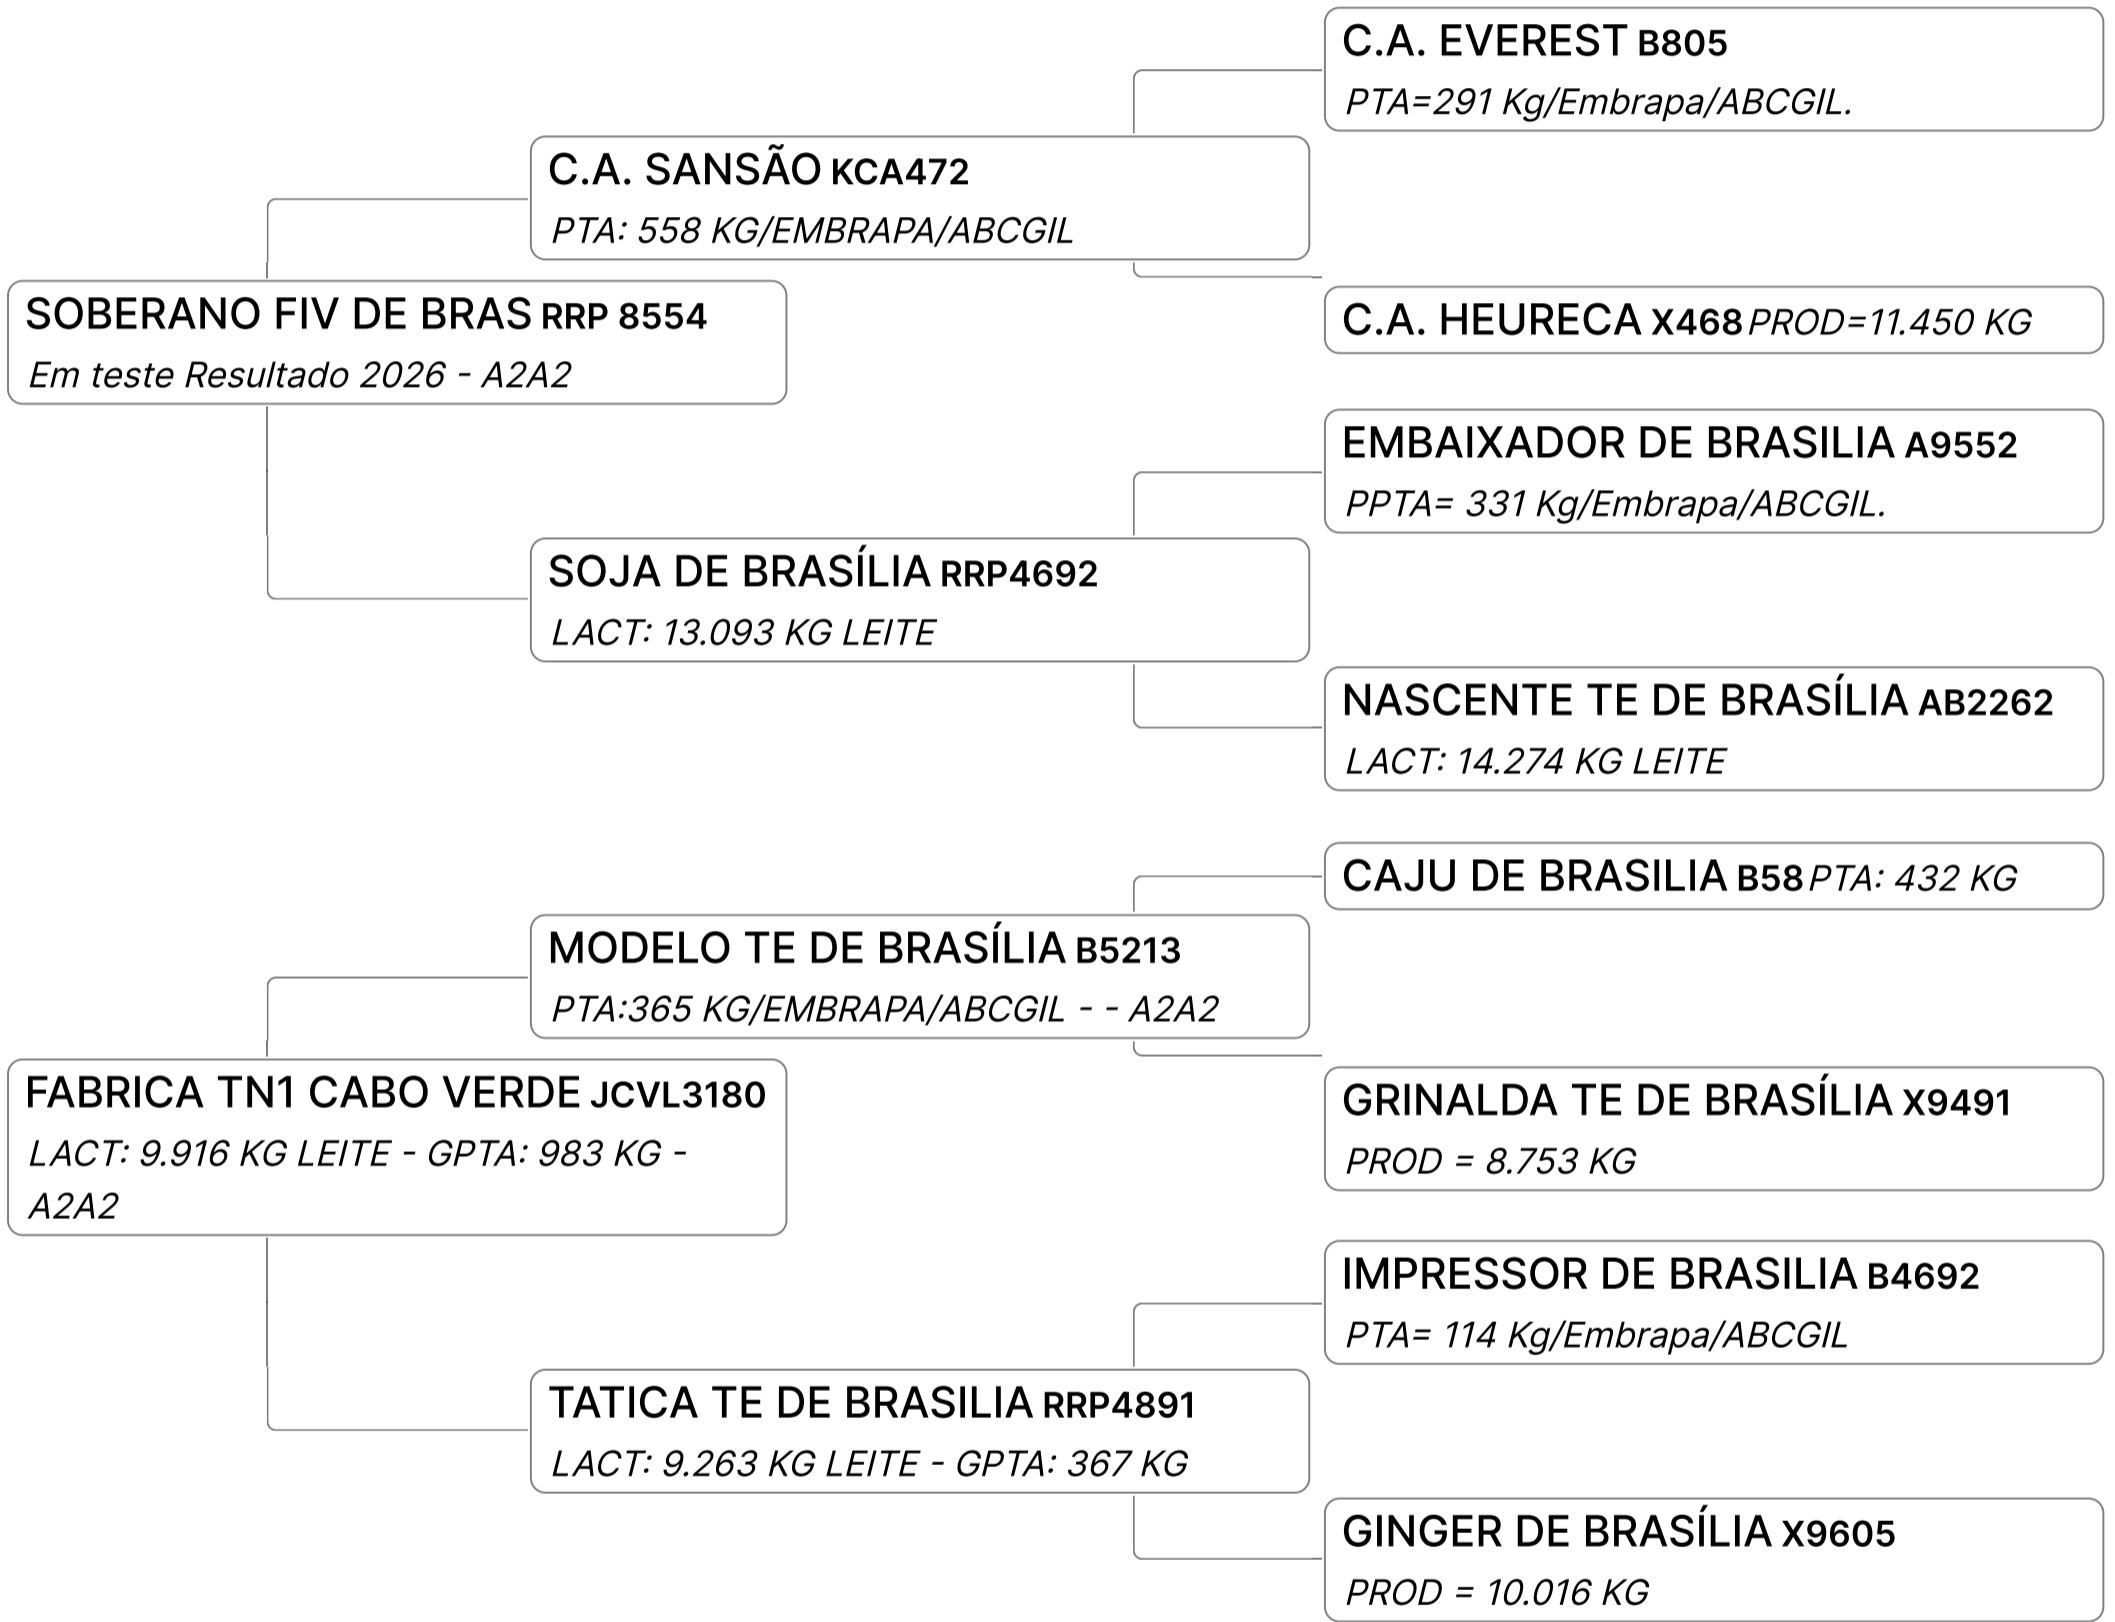

GPTA : 652
KG

B-CASEINA
A2A2

LEILÃO O FABULOSO GIR LEITEIRO DO BASA

Lote
6

RAYANE FIV PARACATU (RCBR504)

Individual **Animal** | GIR LEITEIRO | FÊMEA Nasc: 28/09/2020 | 45 meses Vendedor **FAZENDAS DO BASA**

✓ 50% Á VENDA

Lactação : 3911
KG/227 DIAS

GPTA : 604
KG

B-CASEINA
A2A2

HADJA FIV DO BASA (BASA2911)

Individual **Animal** | GIR LEITEIRO | FÊMEA Nasc: 06/05/2023 | 13 meses Vendedor **FAZENDAS DO BASA**

✓ 50% Á VENDA

GPTA : 667
KG

B-CASEINA
A2A2

LEILÃO O FABULOSO GIR LEITEIRO DO BASA

HABITADA FIV DO BASA (BASA2953)

Individual **Animal** | GIR LEITEIRO | FÊMEA Nasc: 16/07/2023 | 11 meses Vendedor **FAZENDAS DO BASA**

GPTA : 774
KG

B-CASEINA
A2A2

LEILÃO O FABULOSO GIR LEITEIRO DO BASA

Lote
9

HILKA FIV DO BASA (BASA2979)

Individual **Animal** | GIR LEITEIRO | FÊMEA Nasc: 20/08/2023 | 10 meses Vendedor **FAZENDAS DO BASA**

B-CASEINA
A2A2