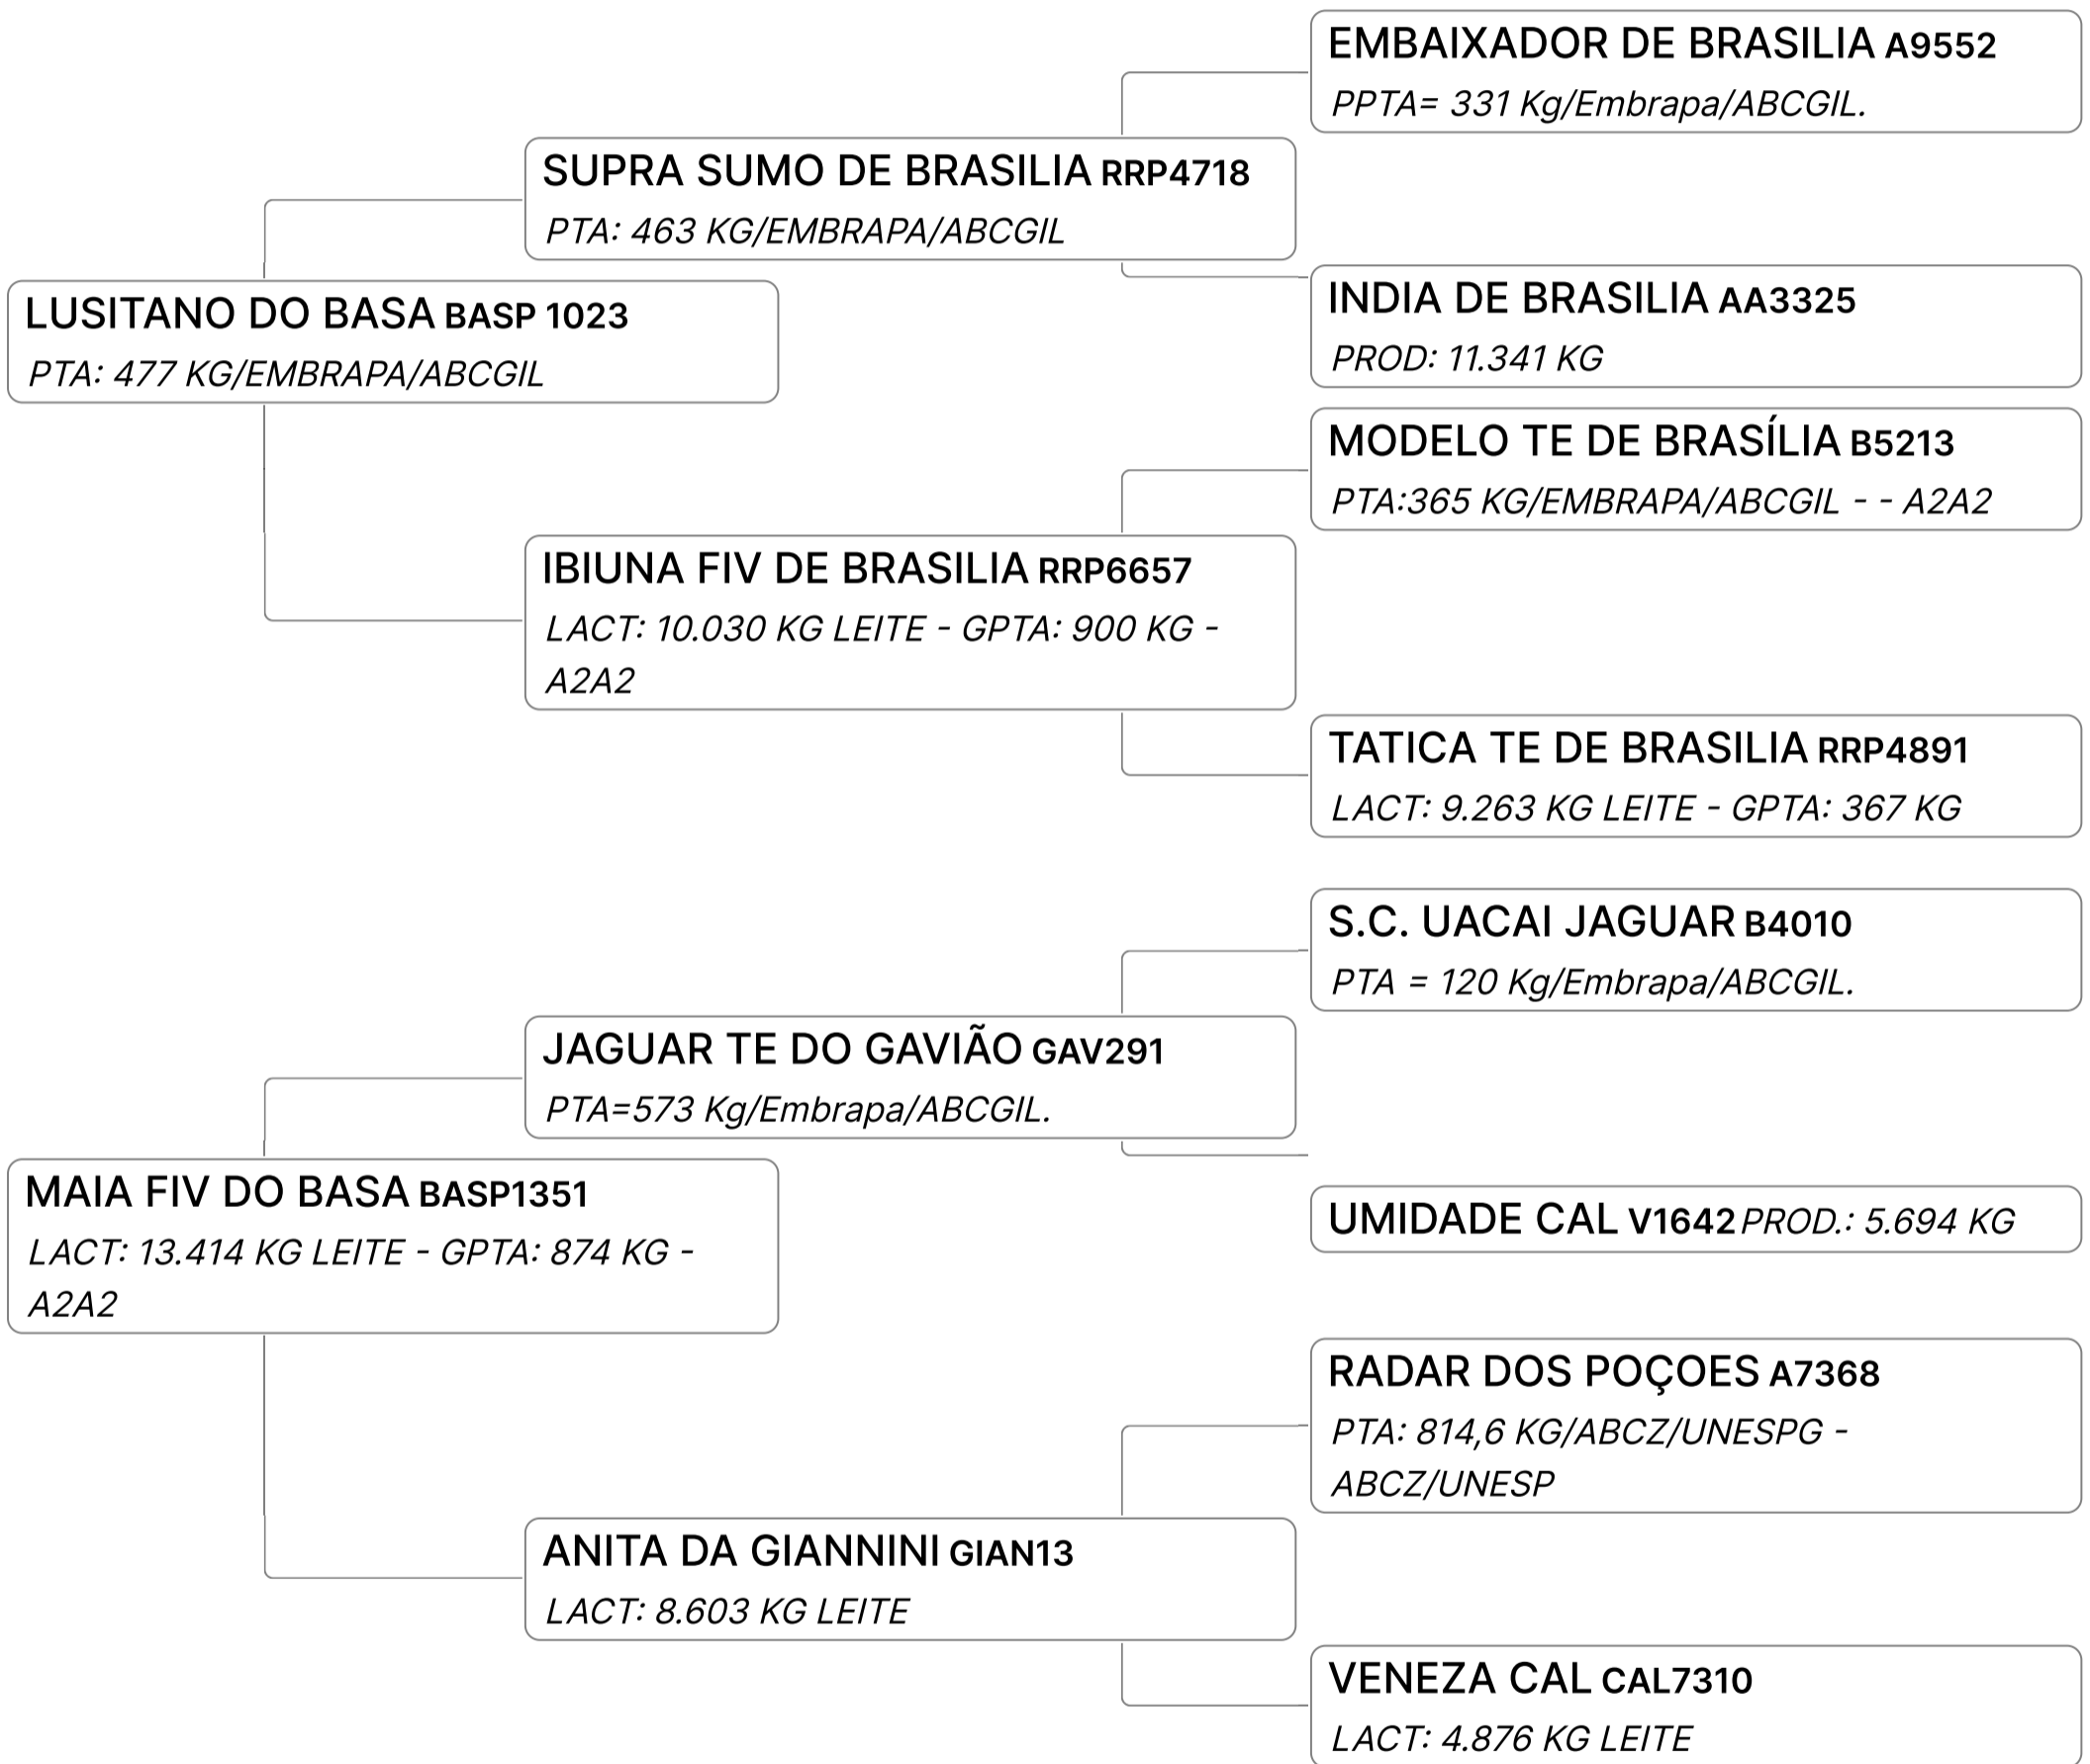

GPTA : 911
KG

B-CASEINA
A2A2

LEILÃO O FABULOSO GIR LEITEIRO DO BASA

Lote

17

LUNA FIV DE TENORIO (OMIA41)

Individual **Animal** | GIR LEITEIRO | FÊMEA Nasc: 24/07/2021 | 35 meses Vendedor **ESTÂNCIA OMIA**

GPTA : 825
KG

B-CASEINA
A2A2

LEILÃO O FABULOSO GIR LEITEIRO DO BASA

Lote

18

BASA-VIA LACTEA BENA FIV (VIBA271)

Individual **Animal** | GIR LEITEIRO | FÊMEA Nasc: 02/08/2021 | 34 meses Vendedor **ESTÂNCIA OMIA**

Lote

19

BASA-VIA LACTEA DAKOTA FIV (VIBA435)

Individual **Animal** | GIR LEITEIRO | FÊMEA Nasc: 30/05/2023 | 13 meses Vendedor **ESTÂNCIA OMIA**

Lote

20

LIBERDADE FIV DE TENORIO (OMIA134)

Individual **Animal** | GIR LEITEIRO | FÊMEA Nasc: 15/02/2023 | 16 meses Vendedor **ESTÂNCIA OMIA**