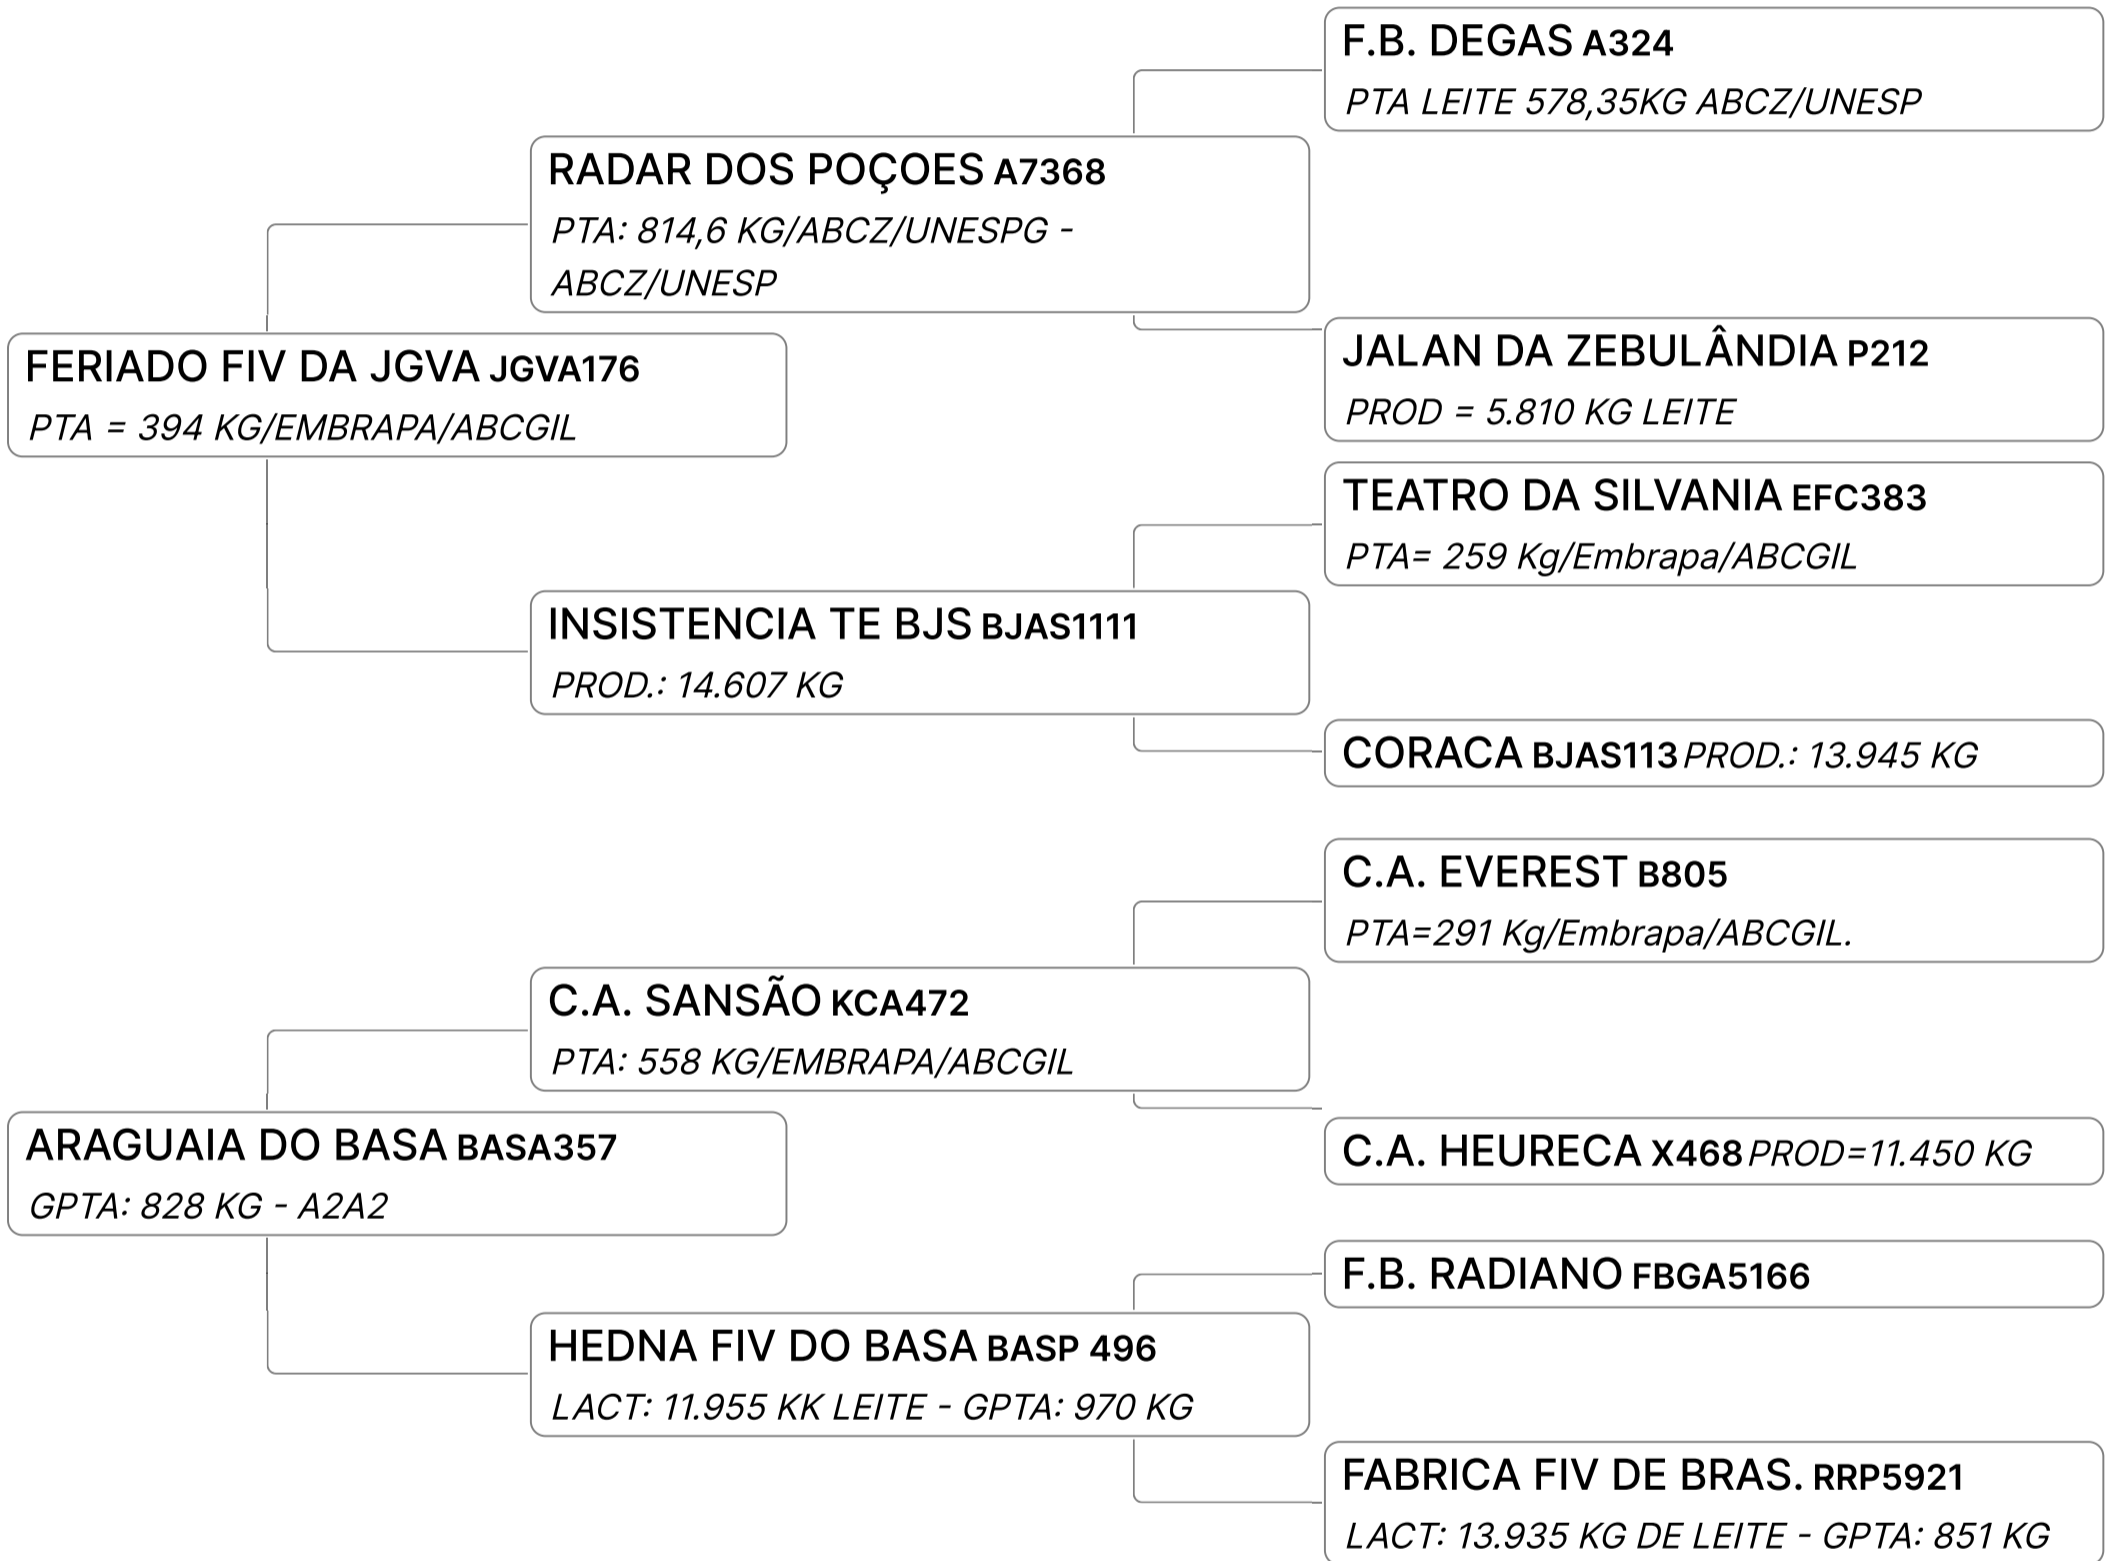

LEILÃO O FABULOSO GIR LEITEIRO DO BASA

Lote
10

HORTENCIA FIV DO BASA (BASA2972)

Individual **Animal** | GIR LEITEIRO | FÊMEA Nasc: 26/08/2023 | 10 meses Vendedor **FAZENDAS DO BASA**

✓ 50% Á VENDA

Lote

11

HIDRANA FIV DO BASA (BASA3007)

Individual **Animal** | GIR LEITEIRO | FÊMEA Nasc: 17/09/2023 | 9 meses Vendedor **FAZENDAS DO BASA**

Lote

12

HYGA FIV DO BASA (BASA3008)

Individual **Animal** | GIR LEITEIRO | FÊMEA Nasc: 25/09/2023 | 9 meses Vendedor **FAZENDAS DO BASA**

Lote
13

BASA-VIA LACTEA DUCINA FIV (VIBA459)

Individual **Animal** | GIR LEITEIRO | FÊMEA Nasc: 18/09/2023 | 9 meses Vendedor **FAZENDAS DO BASA**

B-CASEINA
A2A2

Lote

14

HENDA FIV DO BASA (BASA2964)

Individual **Animal** | GIR LEITEIRO | FÊMEA Nasc: 31/07/2023 | 11 meses Vendedor **FAZENDAS DO BASA**

Lote

15

HAIANA FIV DO BASA (BASA3027)

Individual **Animal** | GIR LEITEIRO | FÊMEA Nasc: 30/10/2023 | 8 meses Vendedor **FAZENDAS DO BASA**

Lote

16

NEFRITA FIV F. RECREIO (FREC182)

Individual **Animal** | GIR LEITEIRO | FÊMEA Nasc: 31/03/2021 | 39 meses Vendedor **ESTÂNCIA OMIA**