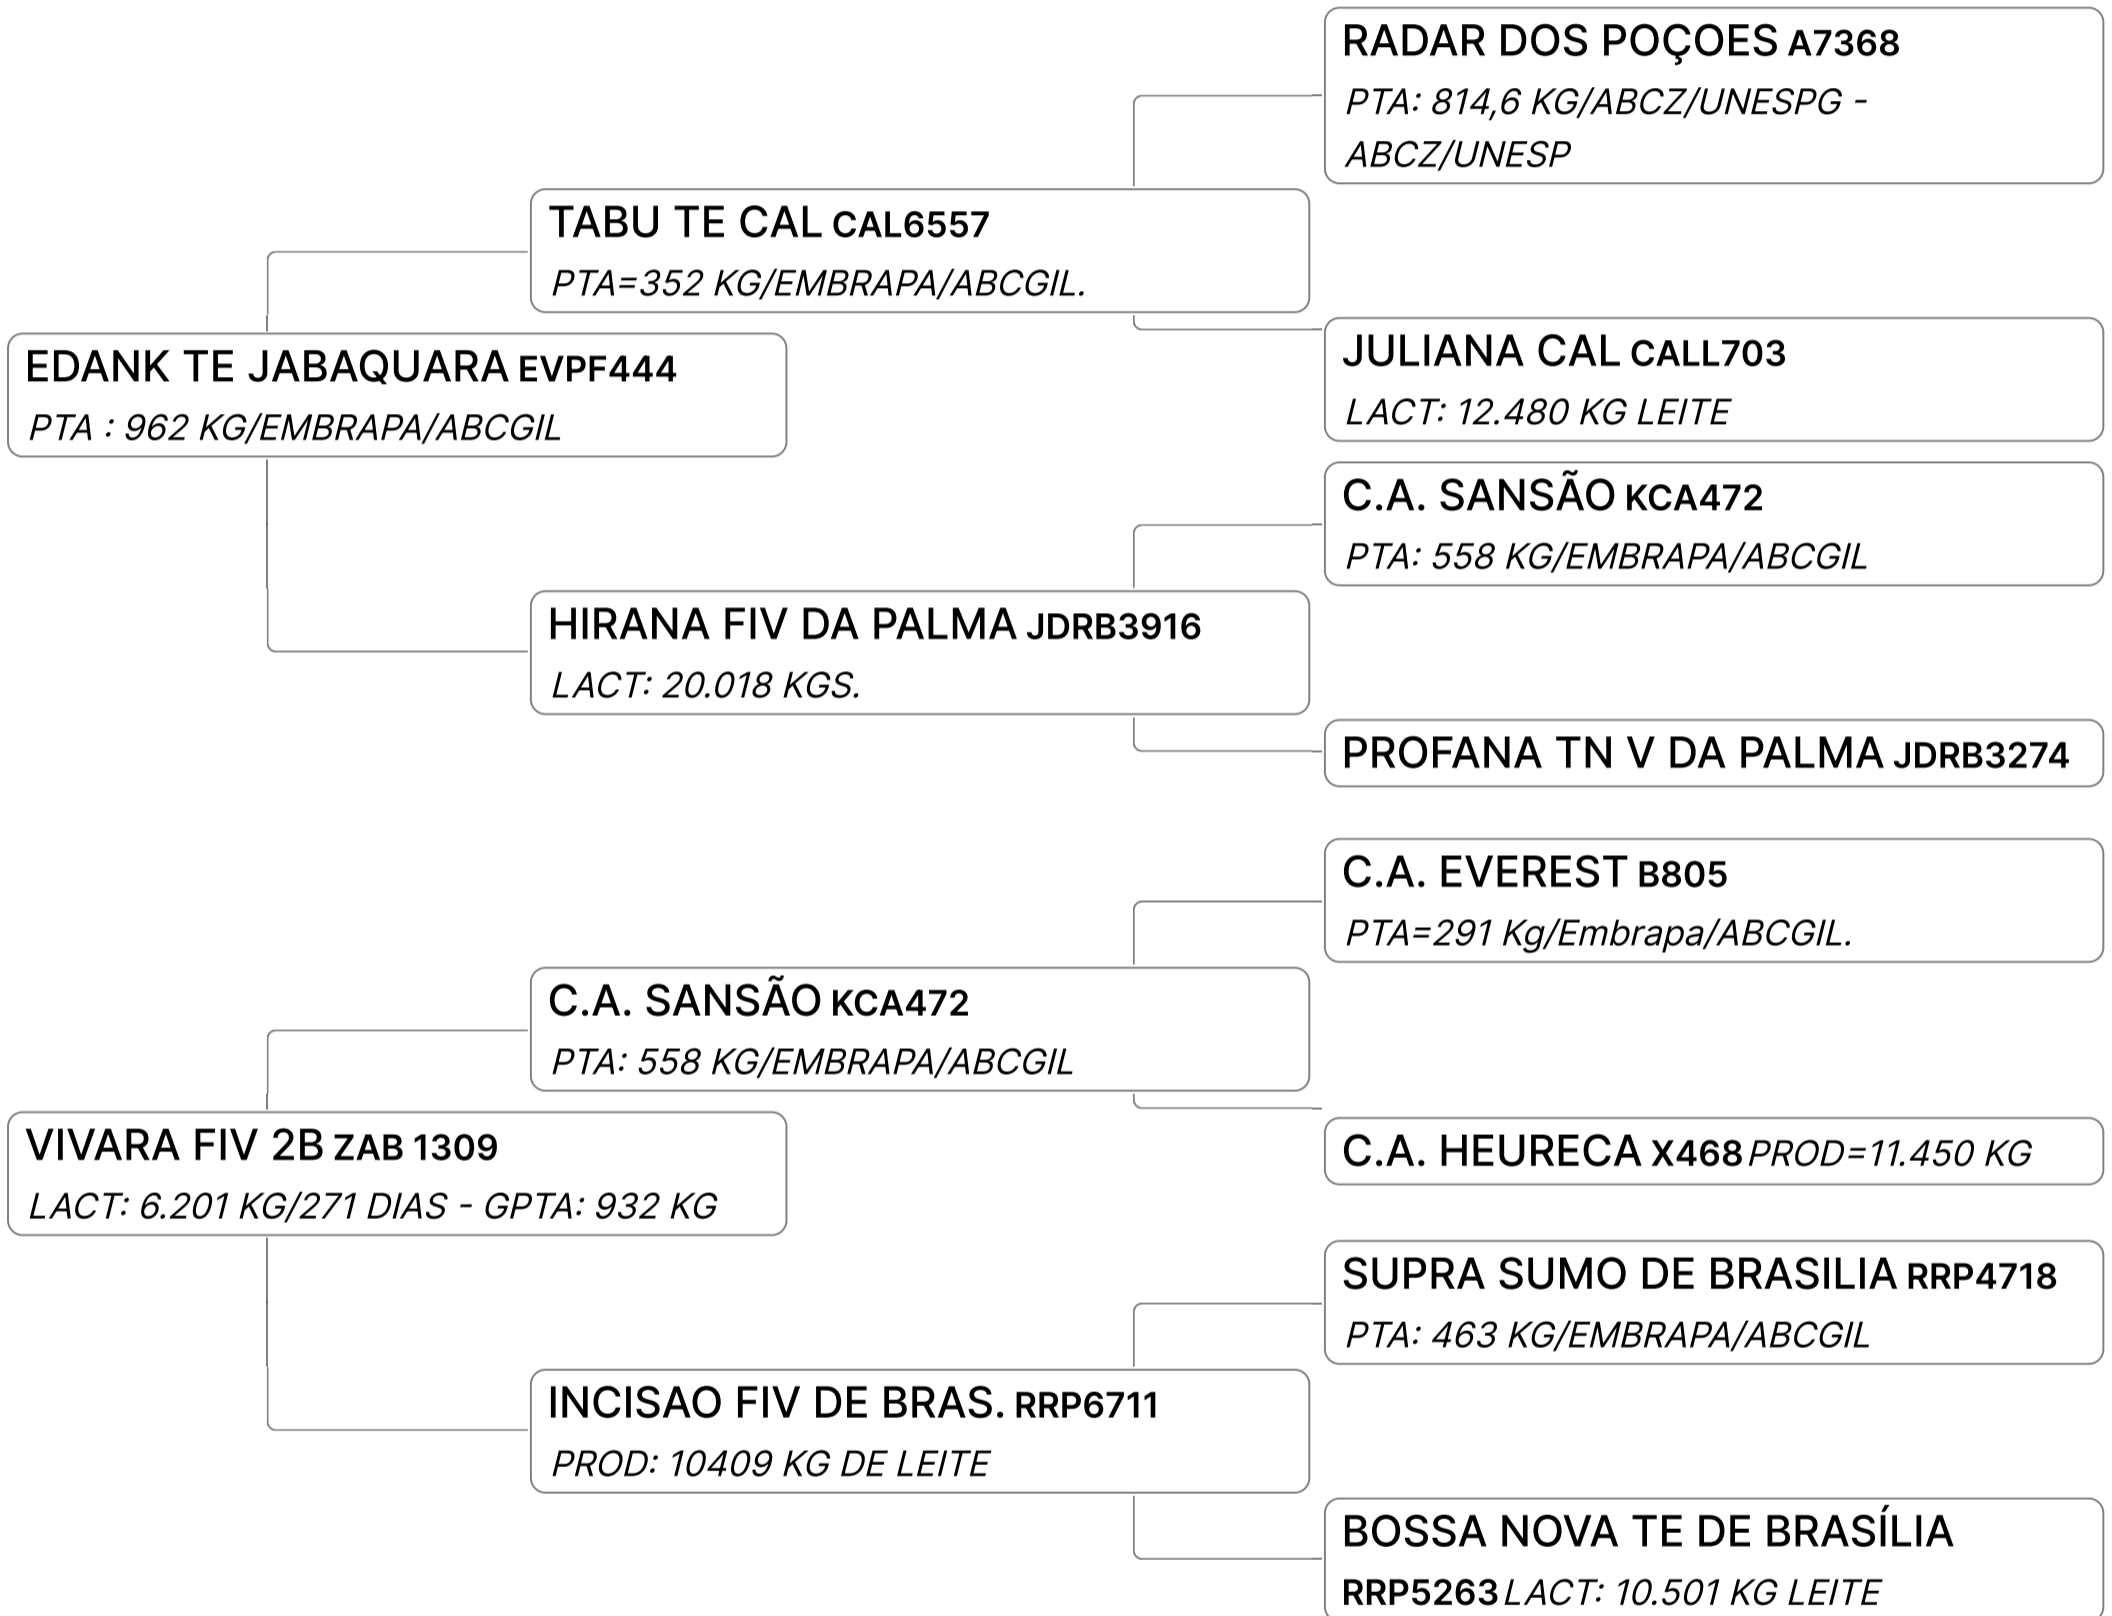

Individual **Animal** | GIR LEITEIRO | FÊMEA Nasc: 17/09/2023 | 9 meses Vendedor **FAZENDAS DO BASA**

Lote

12

HYGA FIV DO BASA (BASA3008)

Individual **Animal** | GIR LEITEIRO | FÊMEA Nasc: 25/09/2023 | 9 meses Vendedor **FAZENDAS DO BASA**

Lote
13

BASA-VIA LACTEA DUCINA FIV (VIBA459)

Individual **Animal** | GIR LEITEIRO | FÊMEA Nasc: 18/09/2023 | 9 meses Vendedor **FAZENDAS DO BASA**

B-CASEINA
A2A2

Lote

14

HENDA FIV DO BASA (BASA2964)

Individual **Animal** | GIR LEITEIRO | FÊMEA Nasc: 31/07/2023 | 11 meses Vendedor **FAZENDAS DO BASA**

Lote

15

HAIANA FIV DO BASA (BASA3027)

Individual **Animal** | GIR LEITEIRO | FÊMEA Nasc: 30/10/2023 | 8 meses Vendedor **FAZENDAS DO BASA**

Lote

16

NEFRITA FIV F. RECREIO (FREC182)

Individual **Animal** | GIR LEITEIRO | FÊMEA Nasc: 31/03/2021 | 39 meses Vendedor **ESTÂNCIA OMIA**

B-CASEINA
A2A2

LEILÃO O FABULOSO GIR LEITEIRO DO BASA

Lote

18

BASA-VIA LACTEA BENA FIV (VIBA271)

Individual **Animal** | GIR LEITEIRO | FÊMEA Nasc: 02/08/2021 | 34 meses Vendedor **ESTÂNCIA OMIA**

Lote

19