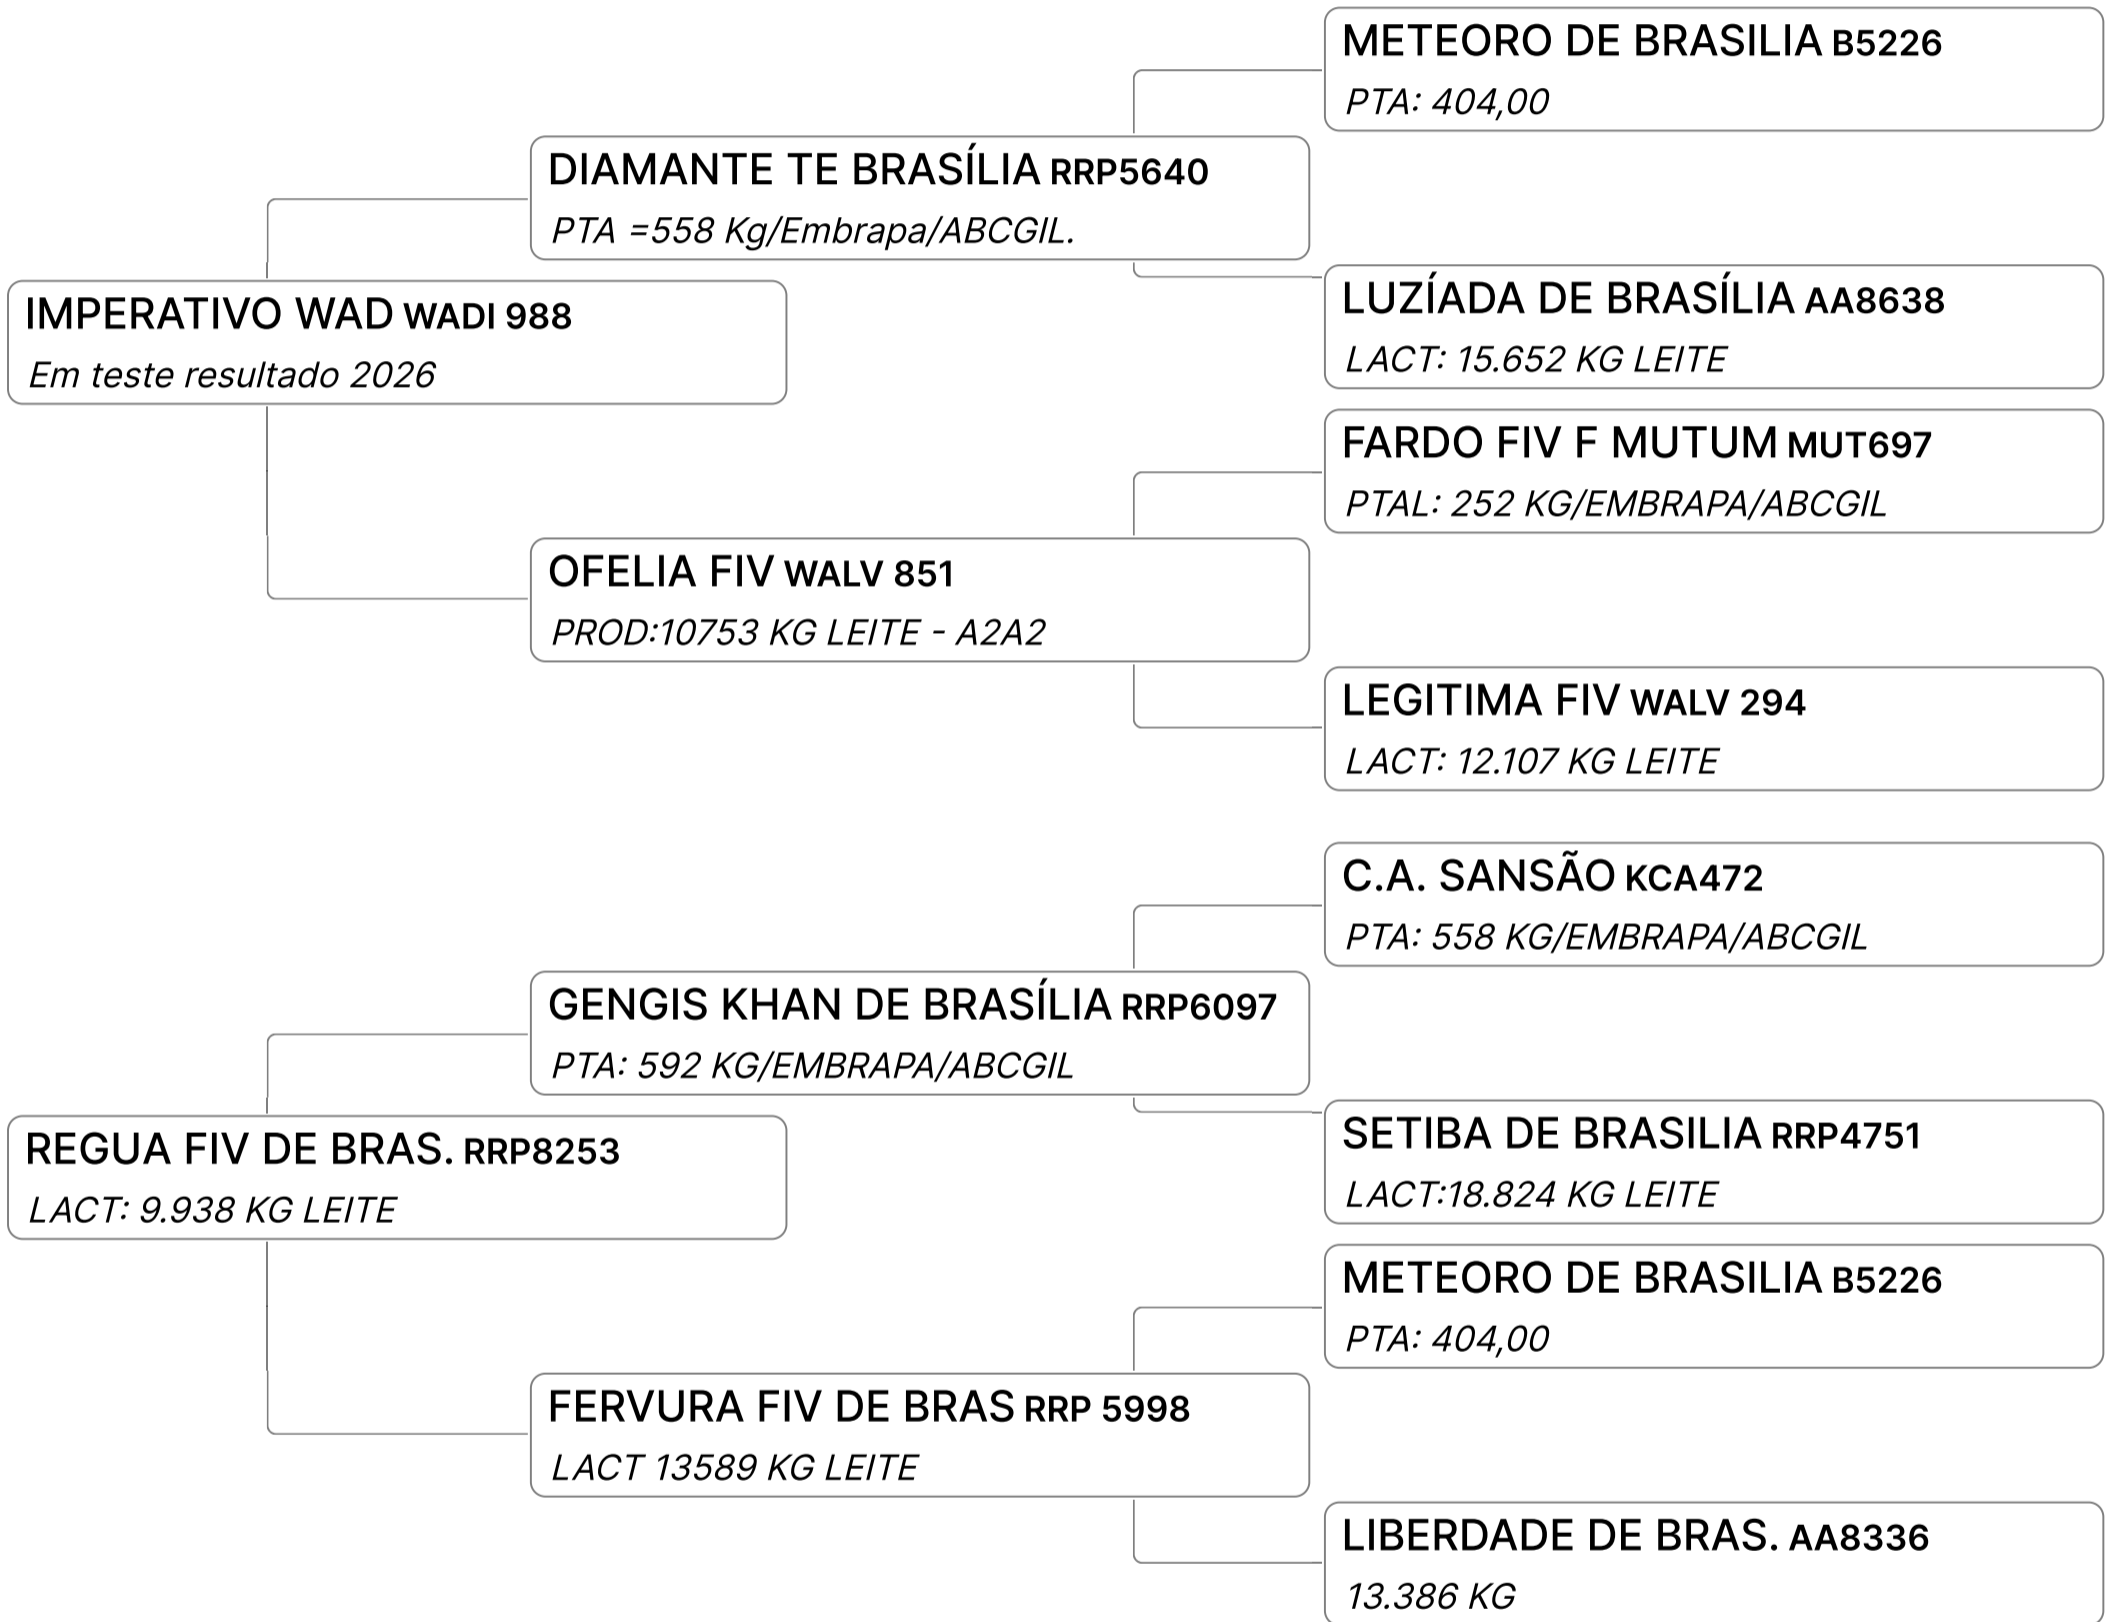

26

TARTARUGA FIV WAD (WADI2833)

Individual **Animal** | GIR LEITEIRO | FÊMEA Nasc: 08/02/2023 | 16 meses Vendedor **FAZENDA QUILOMBO**

GPTA : 565
KG

B-CASEINA
A2A2

Lote

27

TABITA FIV WAD (WADI3000)

Individual **Animal** | GIR LEITEIRO | FÊMEA Nasc: 02/11/2023 | 7 meses Vendedor **FAZENDA QUILOMBO**

Lote

28

REBELDIA FIV WAD (WADI2627)

Individual **Animal** | GIR LEITEIRO | FÊMEA Nasc: 30/12/2021 | 30 meses Vendedor **FAZENDA QUILOMBO**