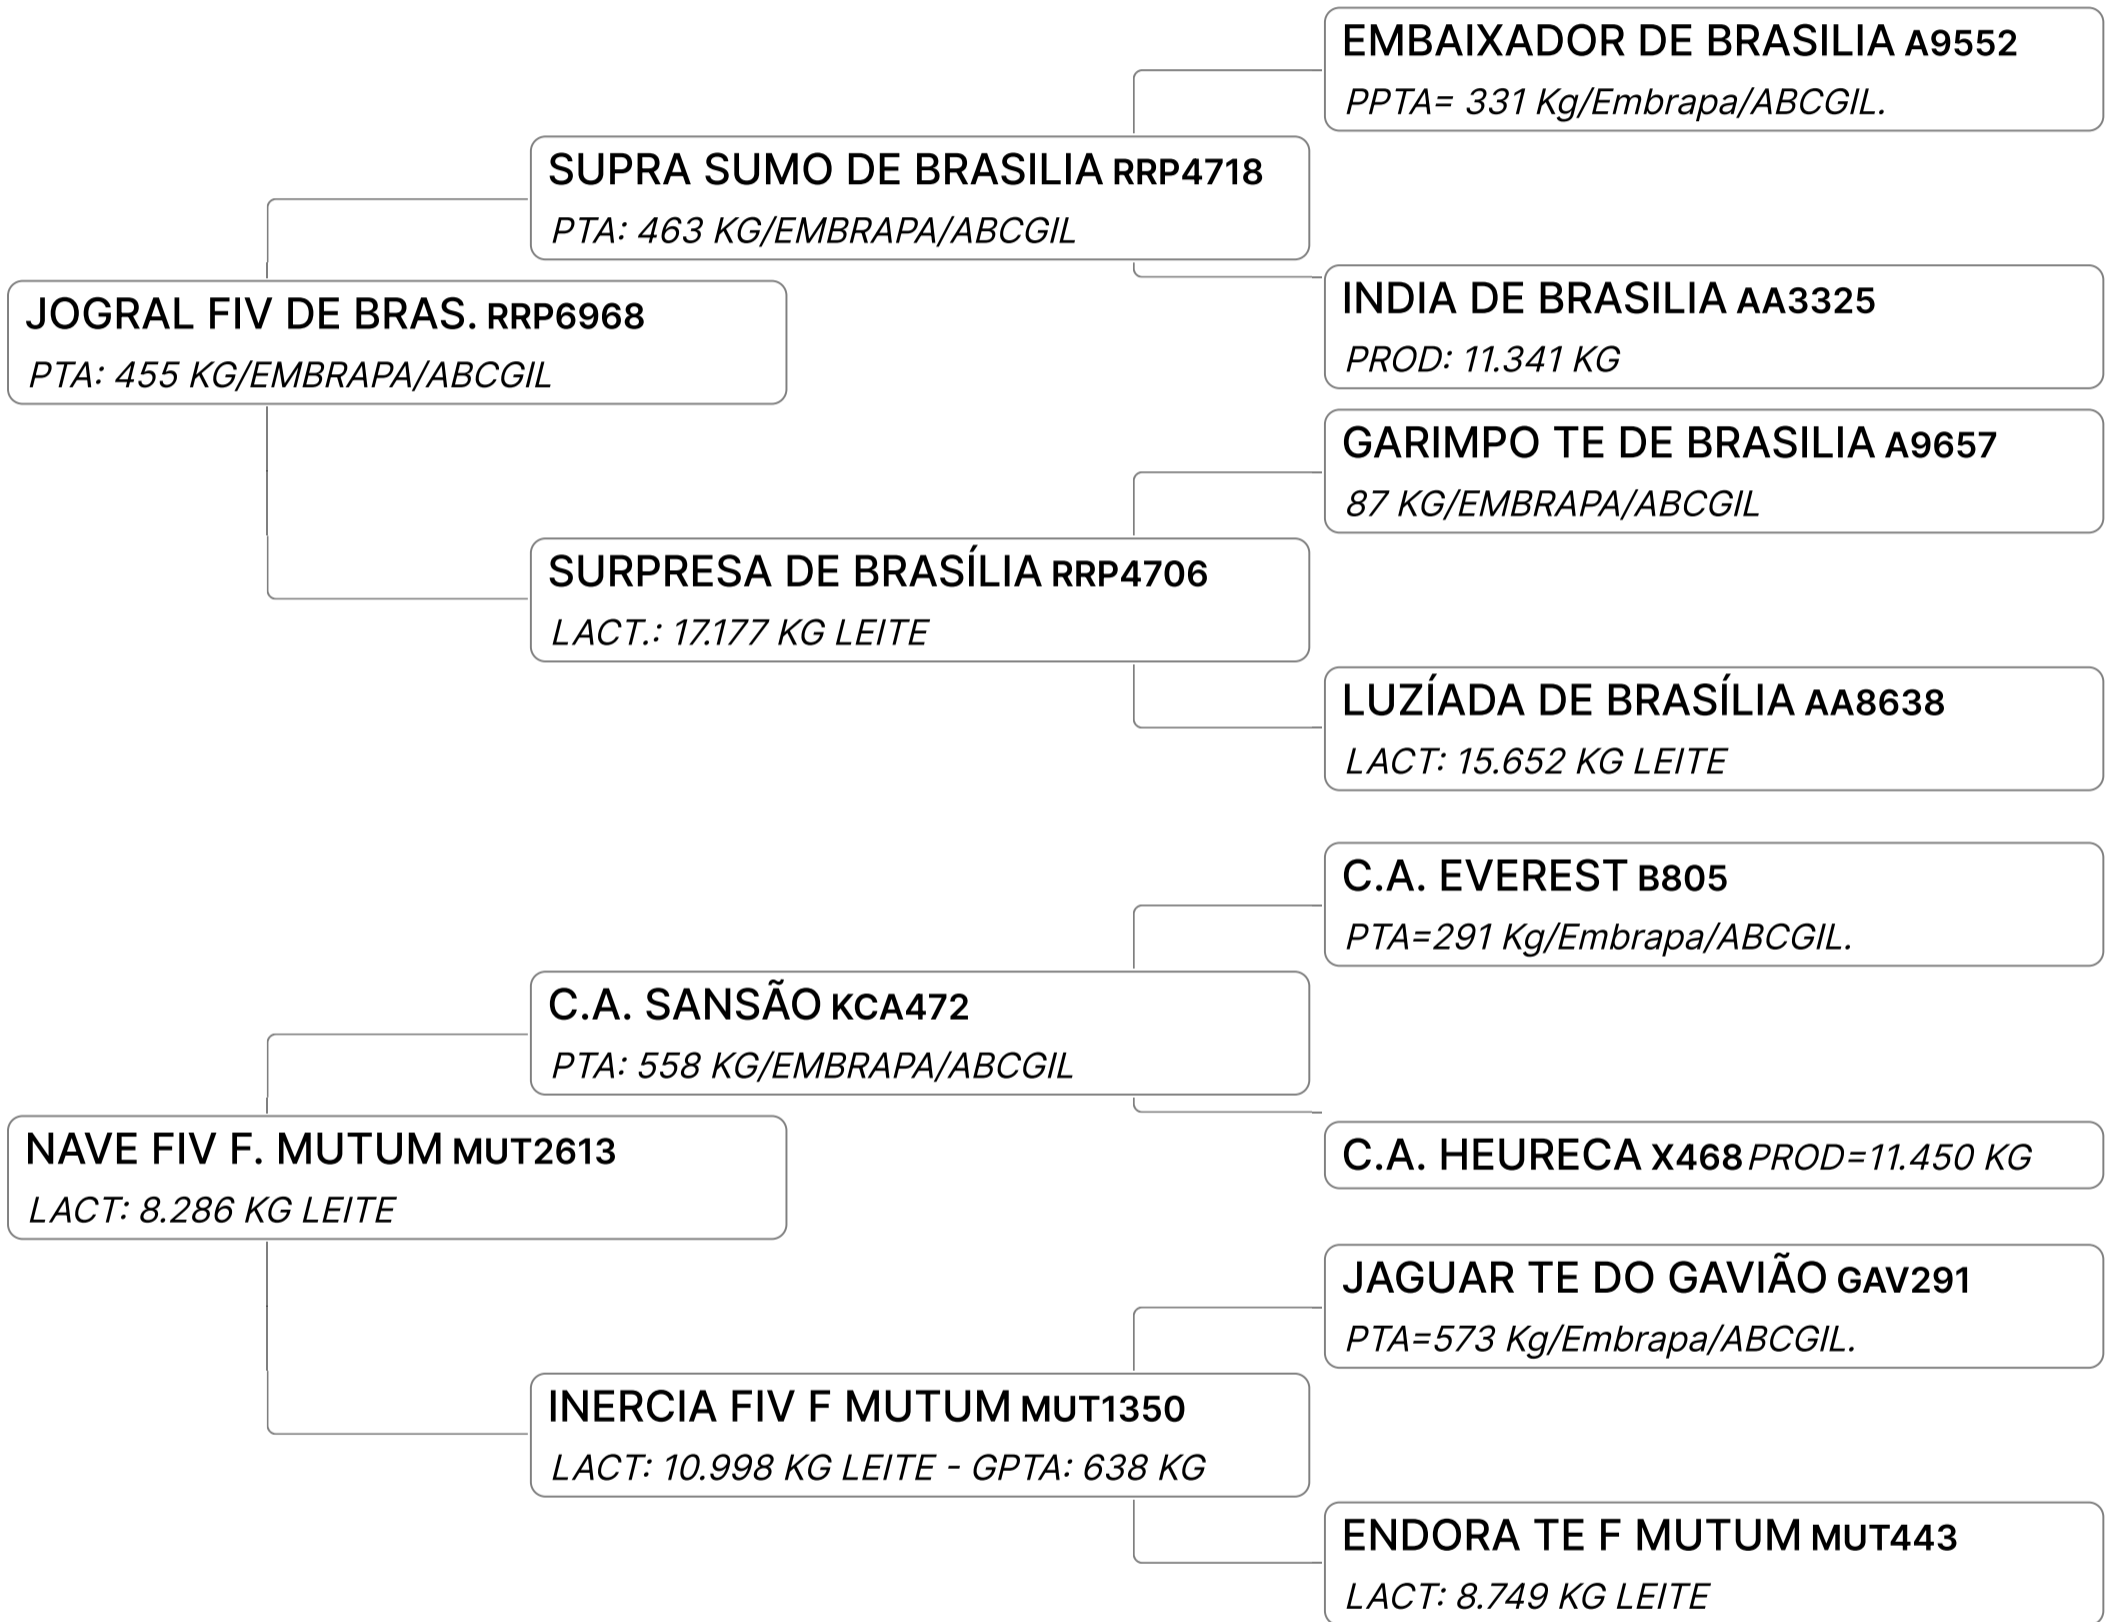

Individual **Animal** | GIR LEITEIRO | FÊMEA Nasc: 02/11/2023 | 7 meses Vendedor **FAZENDA QUILOMBO**

Lote

28

REBELDIA FIV WAD (WADI2627)

Individual **Animal** | GIR LEITEIRO | FÊMEA Nasc: 30/12/2021 | 30 meses Vendedor **FAZENDA QUILOMBO**

Q Prenha do QueroQuero FIV WAD (Jogral FIV de Bras. X Haydee FIV de Bras. - 11.159 Kg de Leite - A2A2 - GPTA: 883 Kg) com p. parto para 23/07/24.

Lote

29

RONDÔNIA FIV WAD (WADI2484)

Individual **Animal** | GIR LEITEIRO | FÊMEA | Nasc: 07/10/2021 | 32 meses | Vendedor **FAZENDA QUILOMBO**

Prenha do Repetir WAD (Abel JMMA X Litorina FIV WAD) com p. parto para 23/07/24.

Lote

30

RAMA FIV WAD (WADI2444)

Composto **Animal** | GIR LEITEIRO | FÊMEA Nasc: 05/04/2021 | 38 meses Vendedor **FAZENDA QUILOMBO**