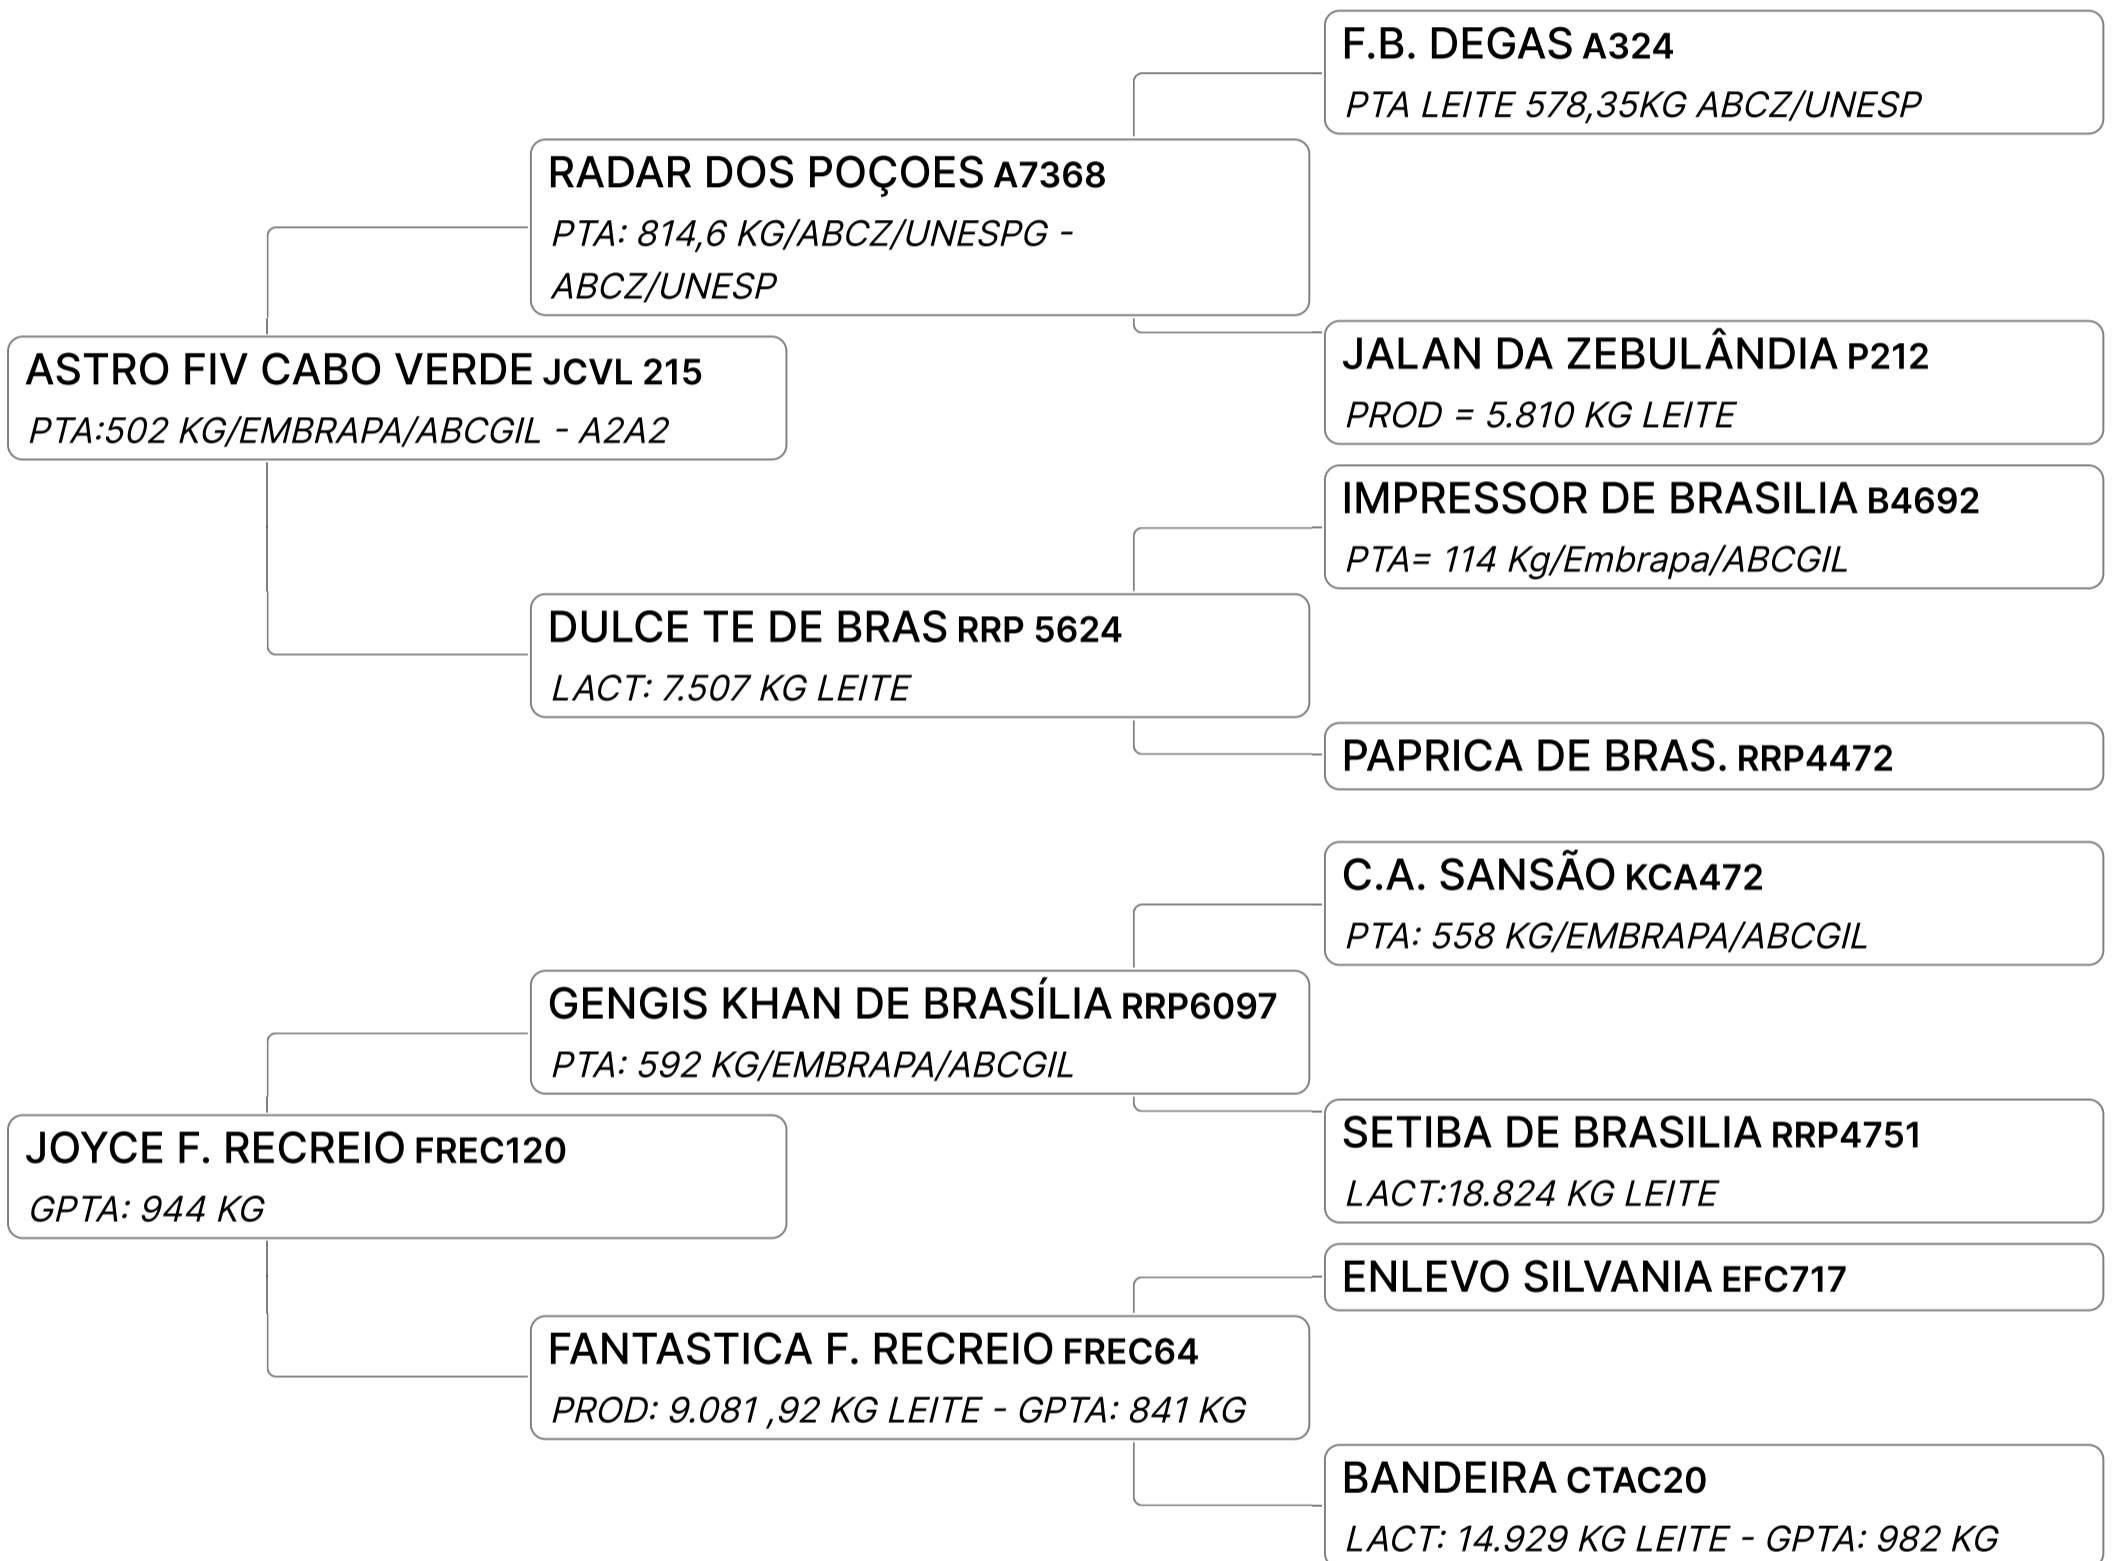

Lote
13

BASA-VIA LACTEA DUCINA FIV (VIBA459)

Individual **Animal** | GIR LEITEIRO | FÊMEA Nasc: 18/09/2023 | 9 meses Vendedor **FAZENDAS DO BASA**

B-CASEINA
A2A2

Lote

14

HENDA FIV DO BASA (BASA2964)

Individual **Animal** | GIR LEITEIRO | FÊMEA Nasc: 31/07/2023 | 11 meses Vendedor **FAZENDAS DO BASA**

Lote

15

HAIANA FIV DO BASA (BASA3027)

Individual **Animal** | GIR LEITEIRO | FÊMEA Nasc: 30/10/2023 | 8 meses Vendedor **FAZENDAS DO BASA**

Lote

16

NEFRITA FIV F. RECREIO (FREC182)

Individual **Animal** | GIR LEITEIRO | FÊMEA Nasc: 31/03/2021 | 39 meses Vendedor **ESTÂNCIA OMIA**

GPTA : 911
KG

B-CASEINA
A2A2

LEILÃO O FABULOSO GIR LEITEIRO DO BASA

Lote

17

LUNA FIV DE TENORIO (OMIA41)

Individual **Animal** | GIR LEITEIRO | FÊMEA Nasc: 24/07/2021 | 35 meses Vendedor **ESTÂNCIA OMIA**

GPTA : 825
KG

B-CASEINA
A2A2

LEILÃO O FABULOSO GIR LEITEIRO DO BASA

Lote

18

BASA-VIA LACTEA BENA FIV (VIBA271)

Individual **Animal** | GIR LEITEIRO | FÊMEA Nasc: 02/08/2021 | 34 meses Vendedor **ESTÂNCIA OMIA**

Lote

19