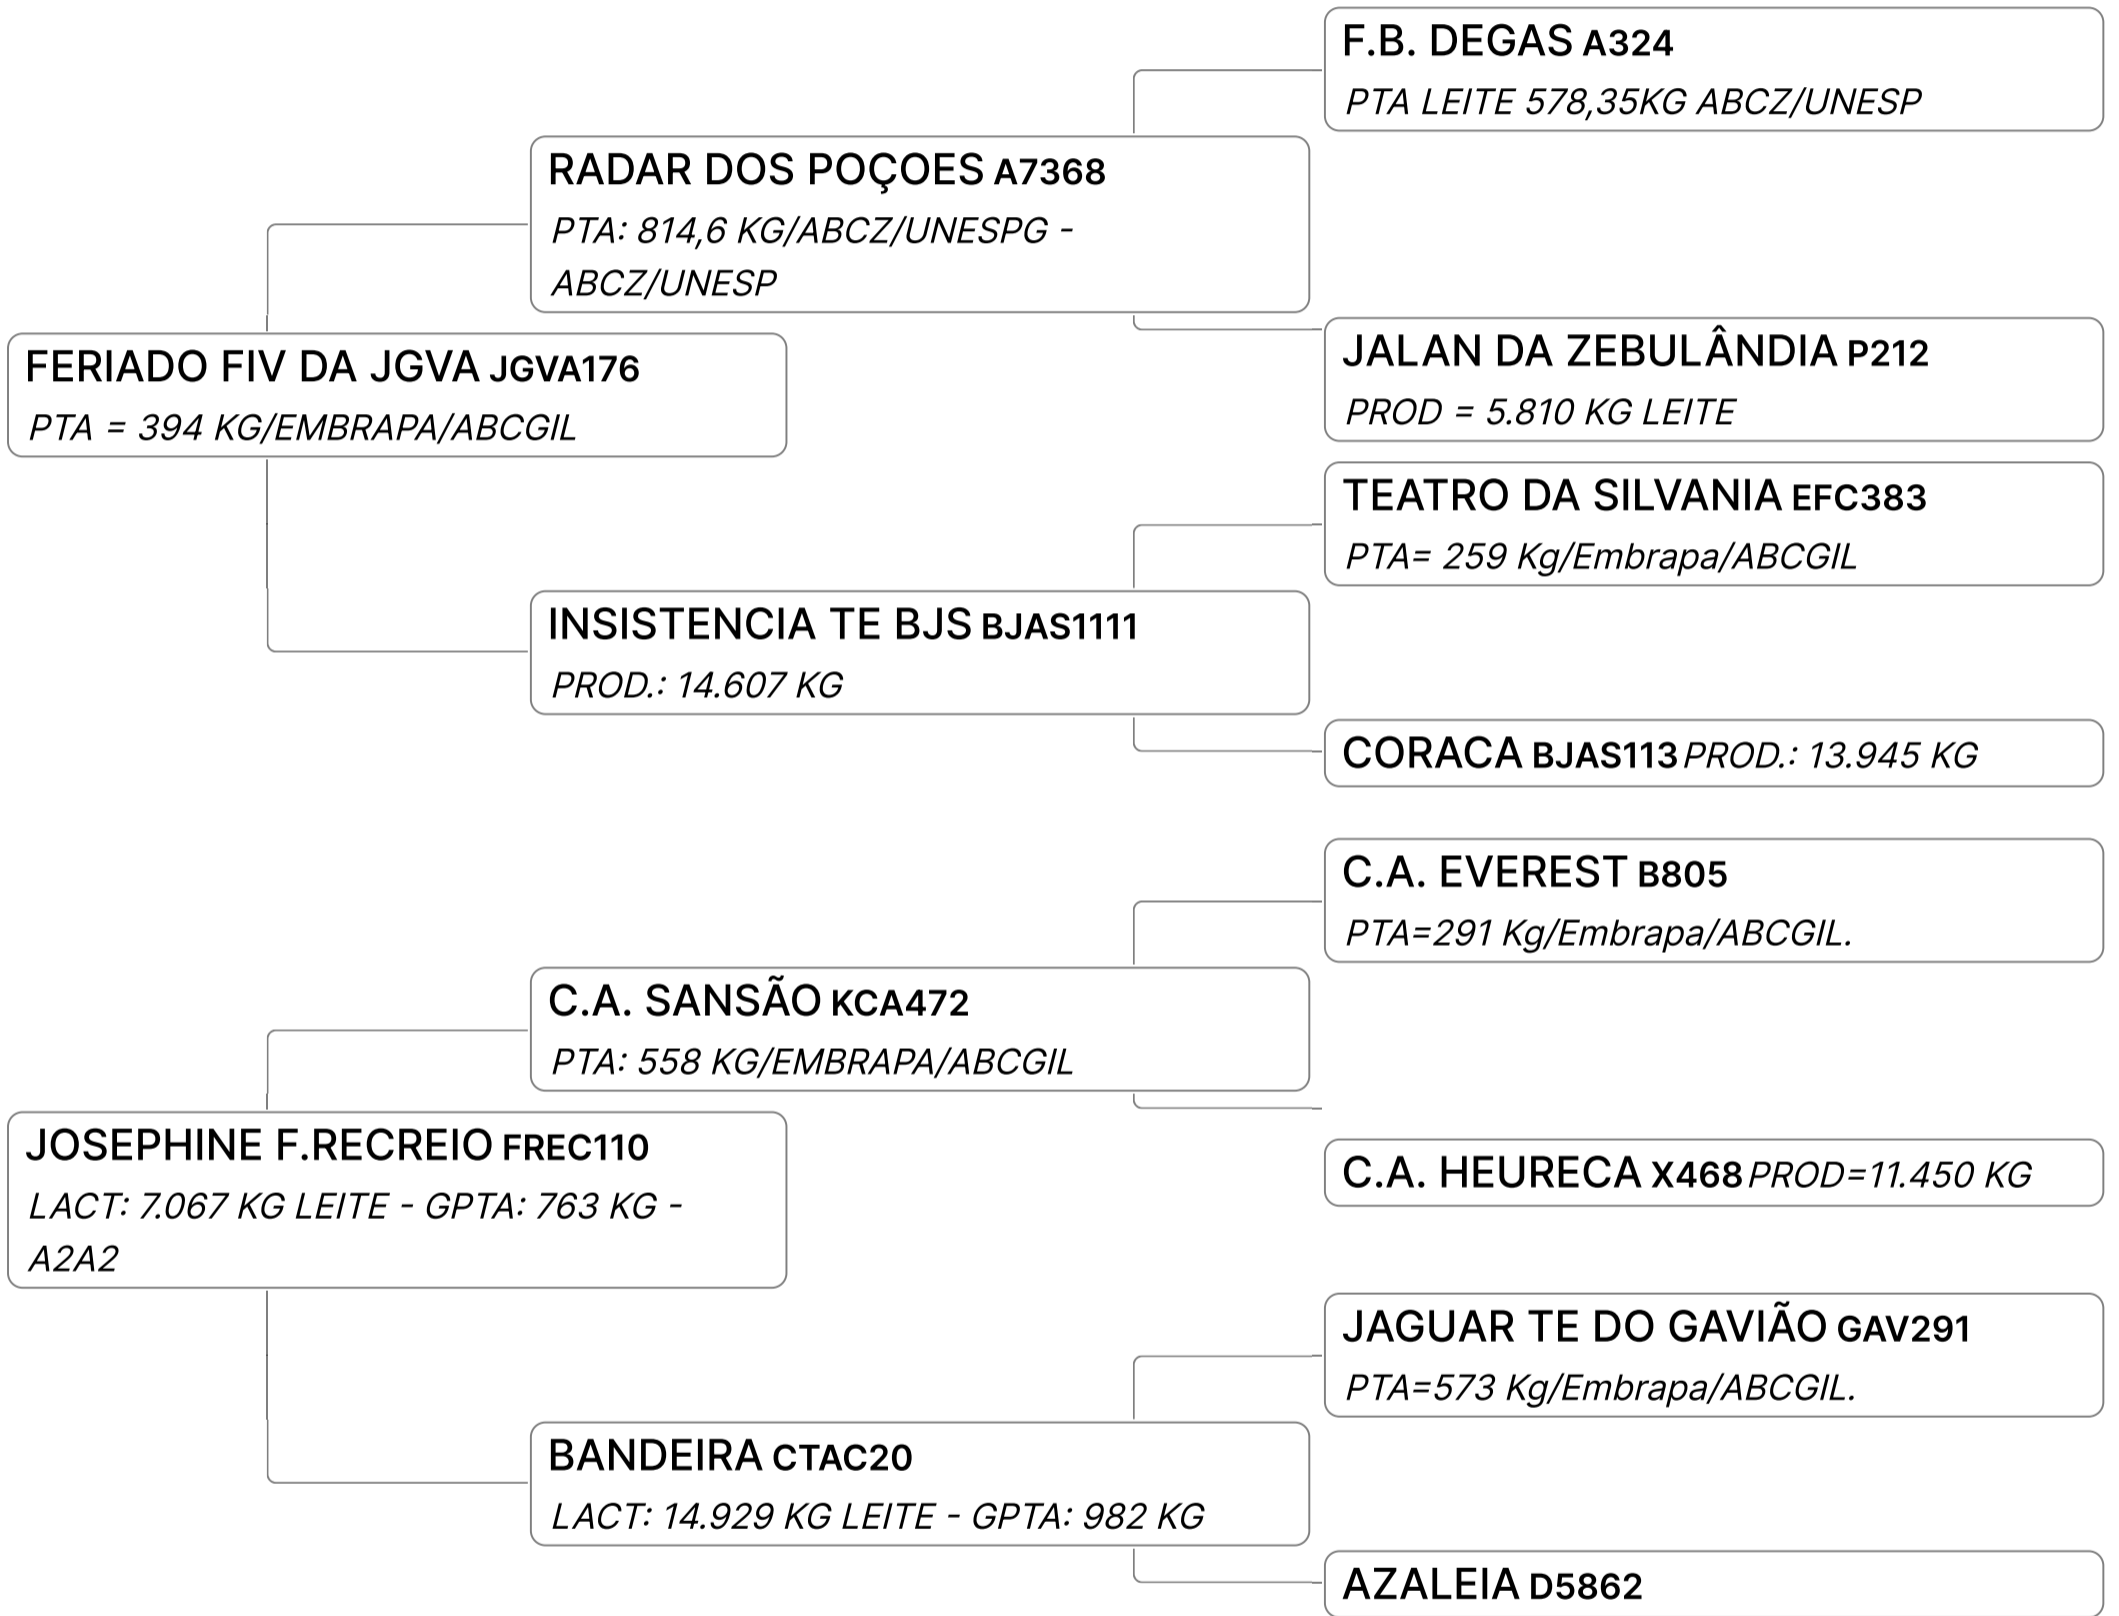

Lote
25

OPALA FIV F. RECREIO (FREC259)

Individual **Animal** | GIR LEITEIRO | FÊMEA Nasc: 24/12/2022 | 18 meses Vendedor **FAZENDA RECREIO**

GPTA : 650
KG

B-CASEINA
A2A2