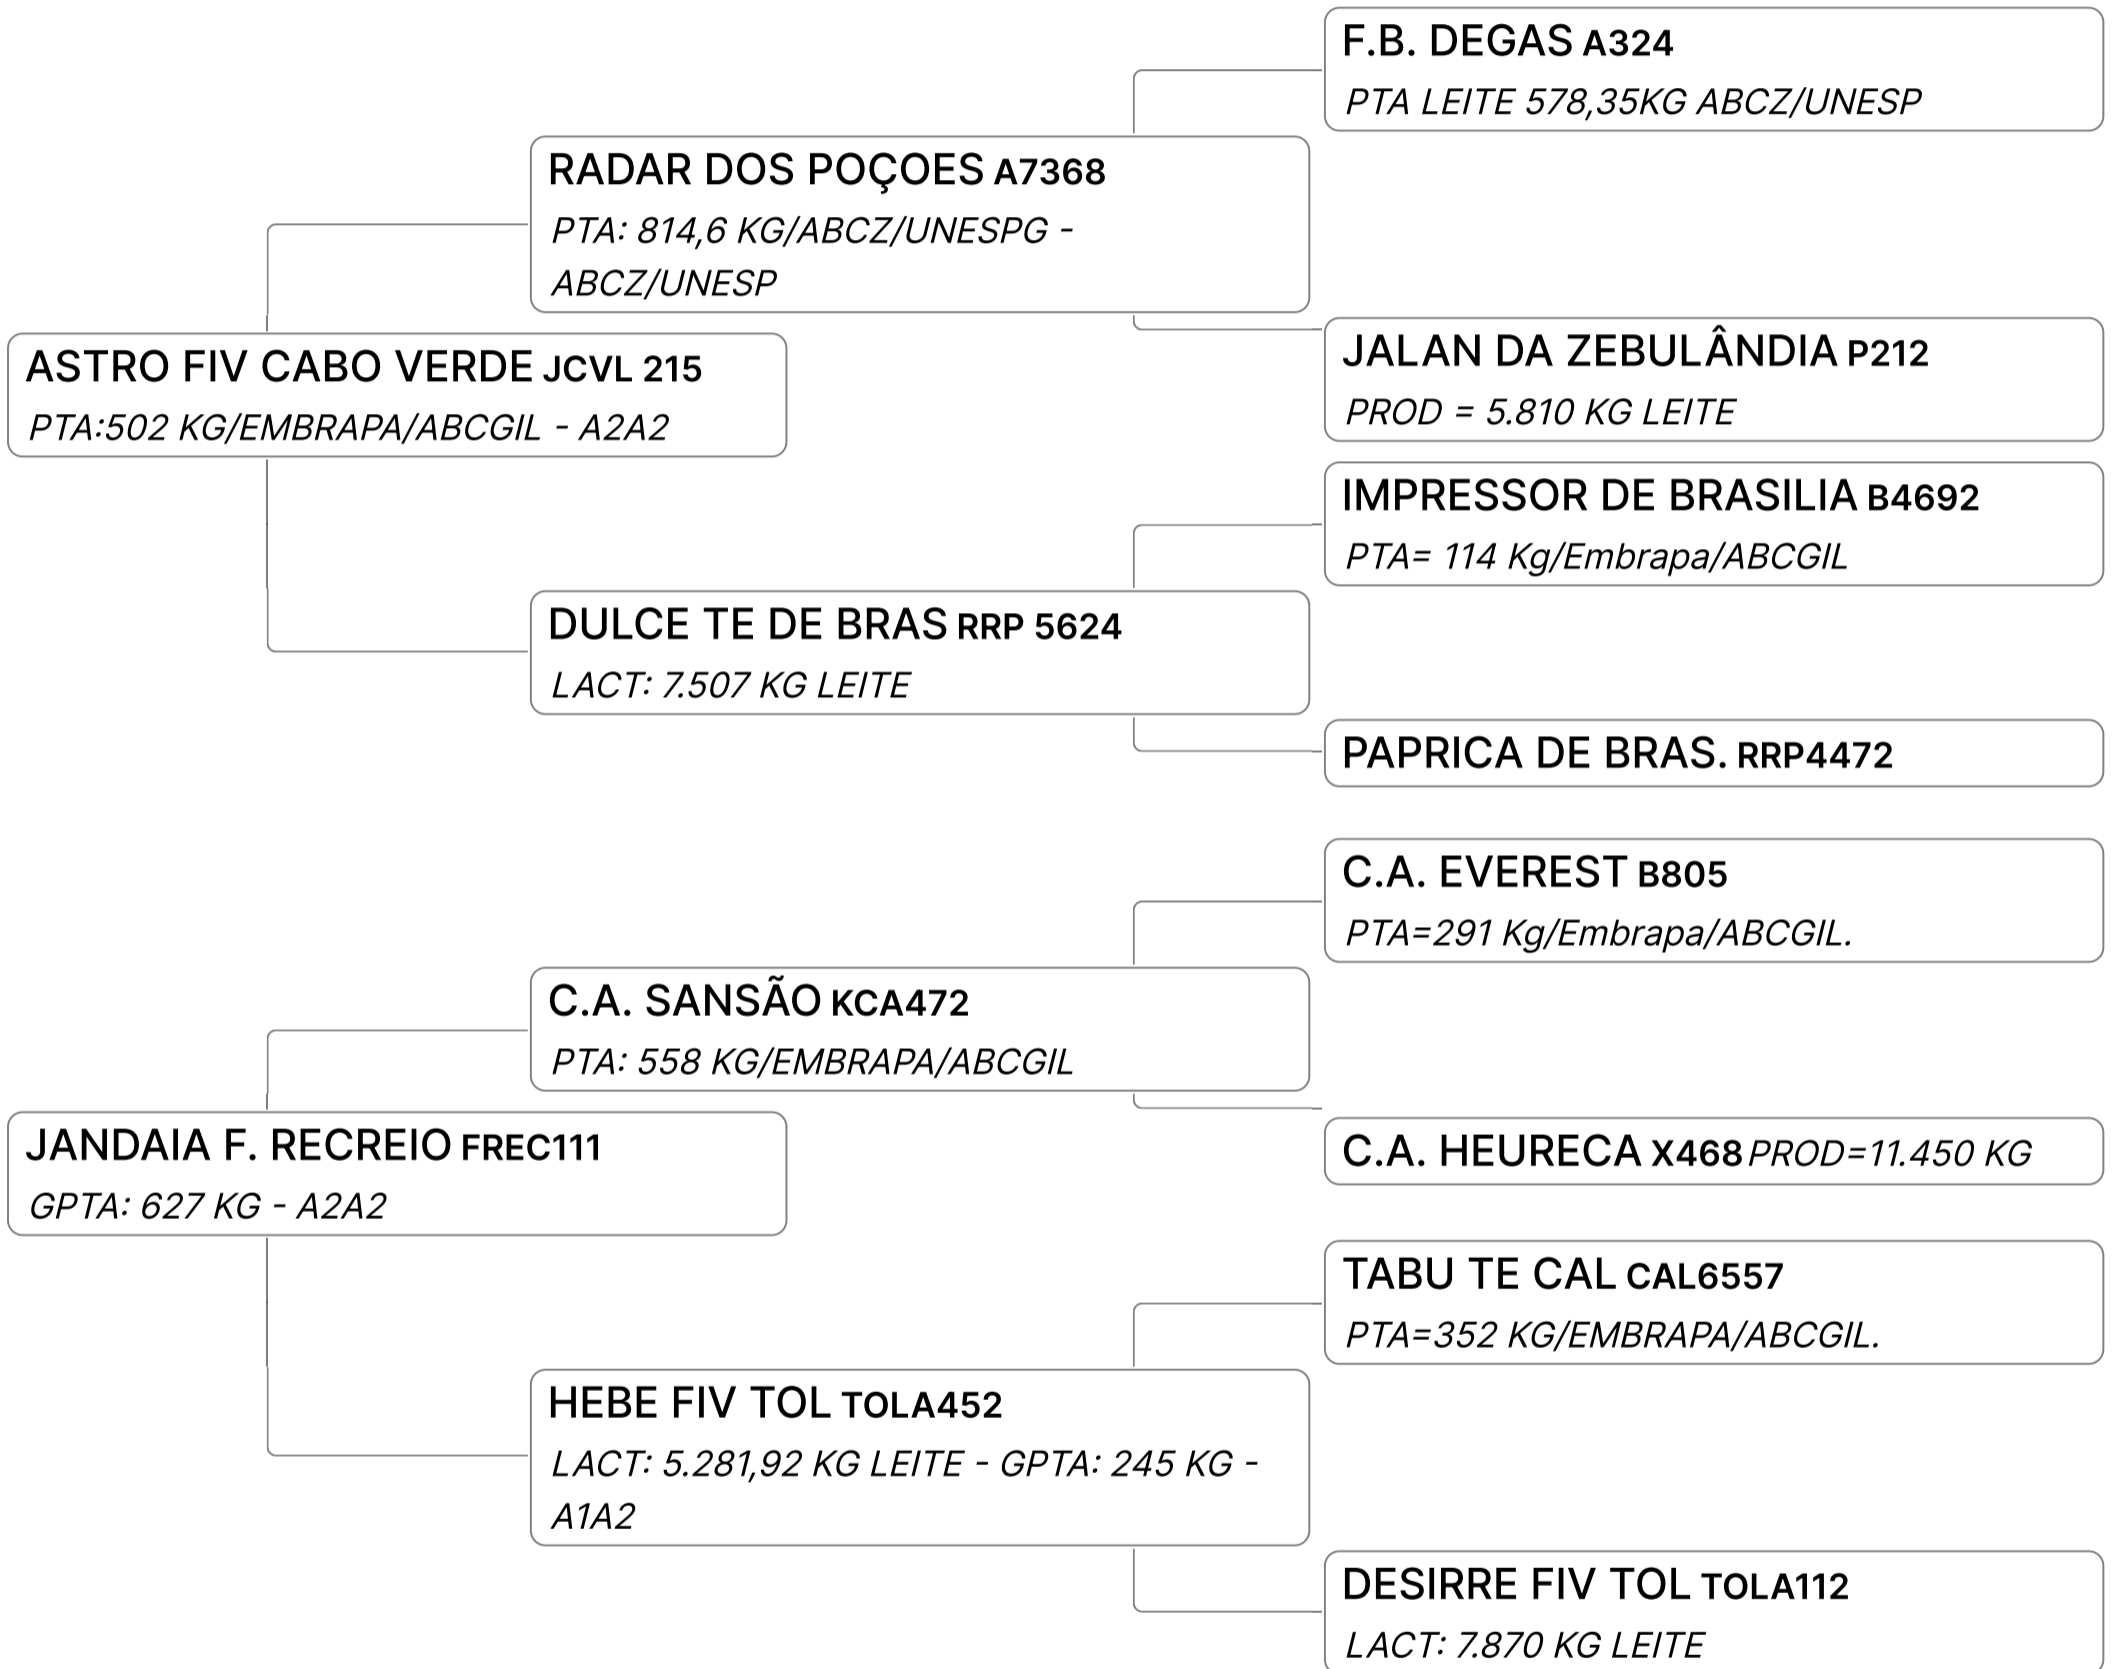

Lote

24

NATA FIV F. RECREIO (FREC177)

Individual **Animal** | GIR LEITEIRO | FÊMEA | Nasc: 11/03/2021 | 39 meses | Vendedor **FAZENDA RECREIO**

Q Prenha do Rasgador FIV Paracatu (Gengis Khan x Caneta 1 FIV do JRD - 11.107 Kg de Leite - A2A2 - GPTA: 741 Kg) com p. parto para 08/11/24.

GPTA : 574
KG

B-CASEINA
A2A2