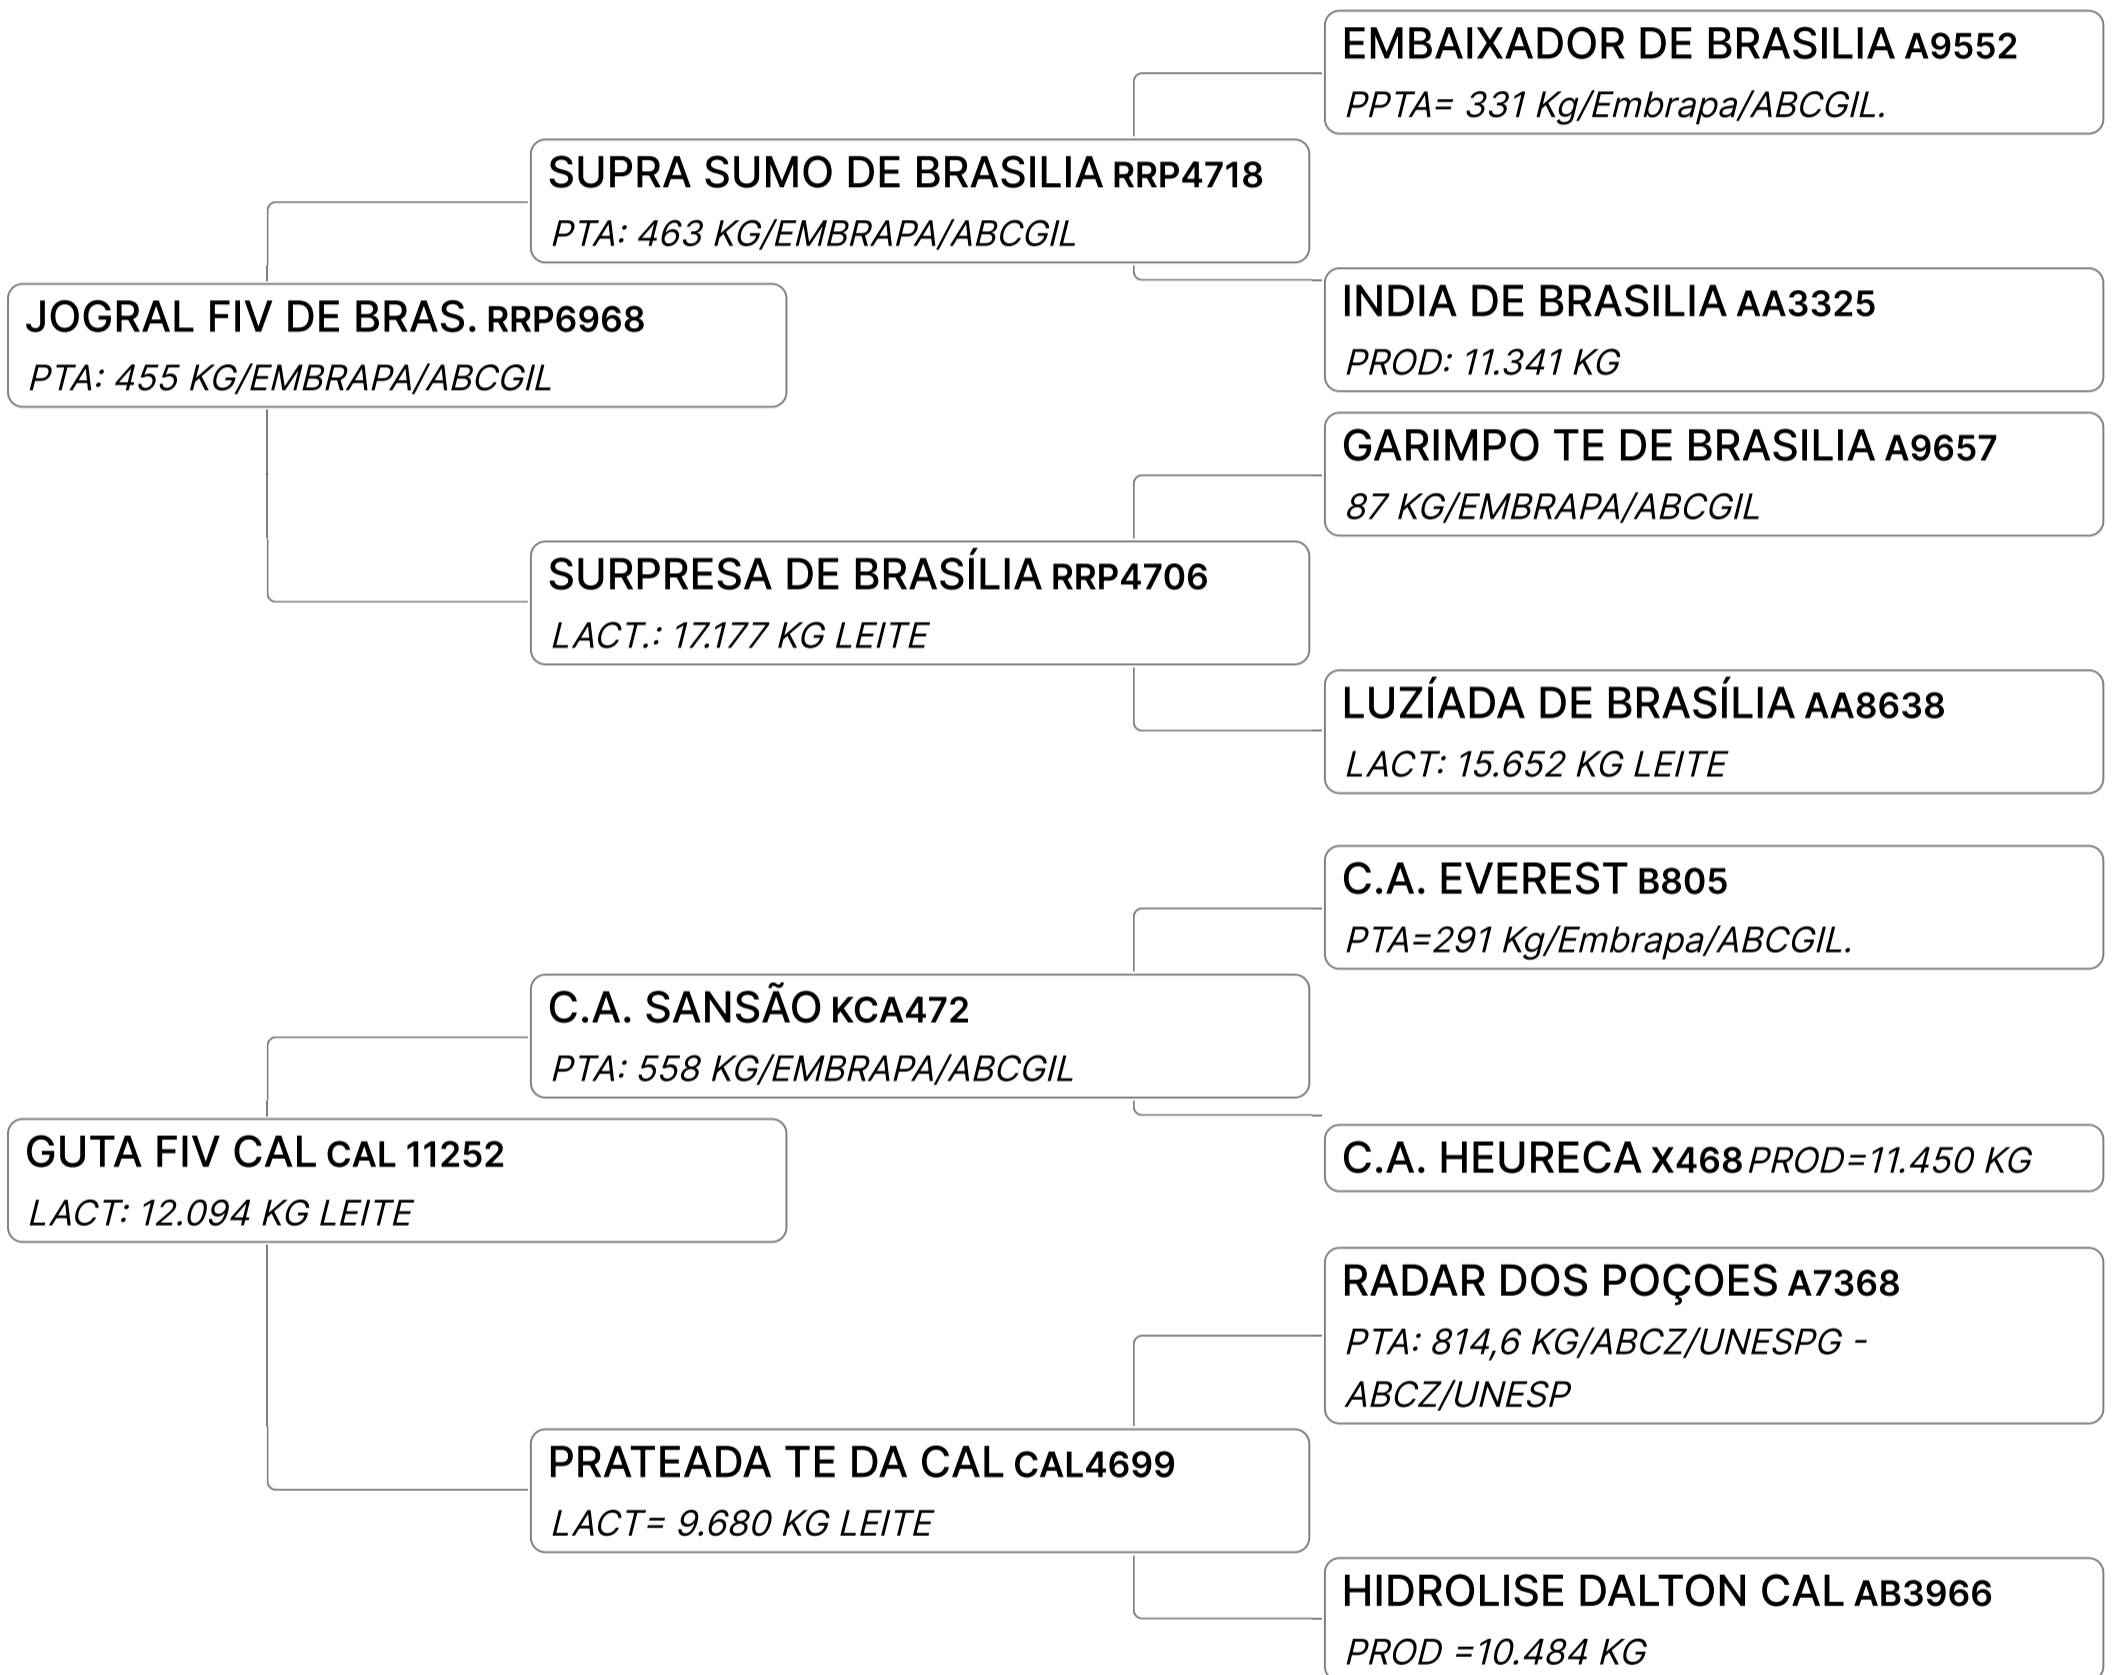

Lote

29

RONDÔNIA FIV WAD (WADI2484)

Individual **Animal** | GIR LEITEIRO | FÊMEA | Nasc: 07/10/2021 | 32 meses | Vendedor **FAZENDA QUILOMBO**

Prenha do Repetir WAD (Abel JMMA X Litorina FIV WAD) com p. parto para 23/07/24.