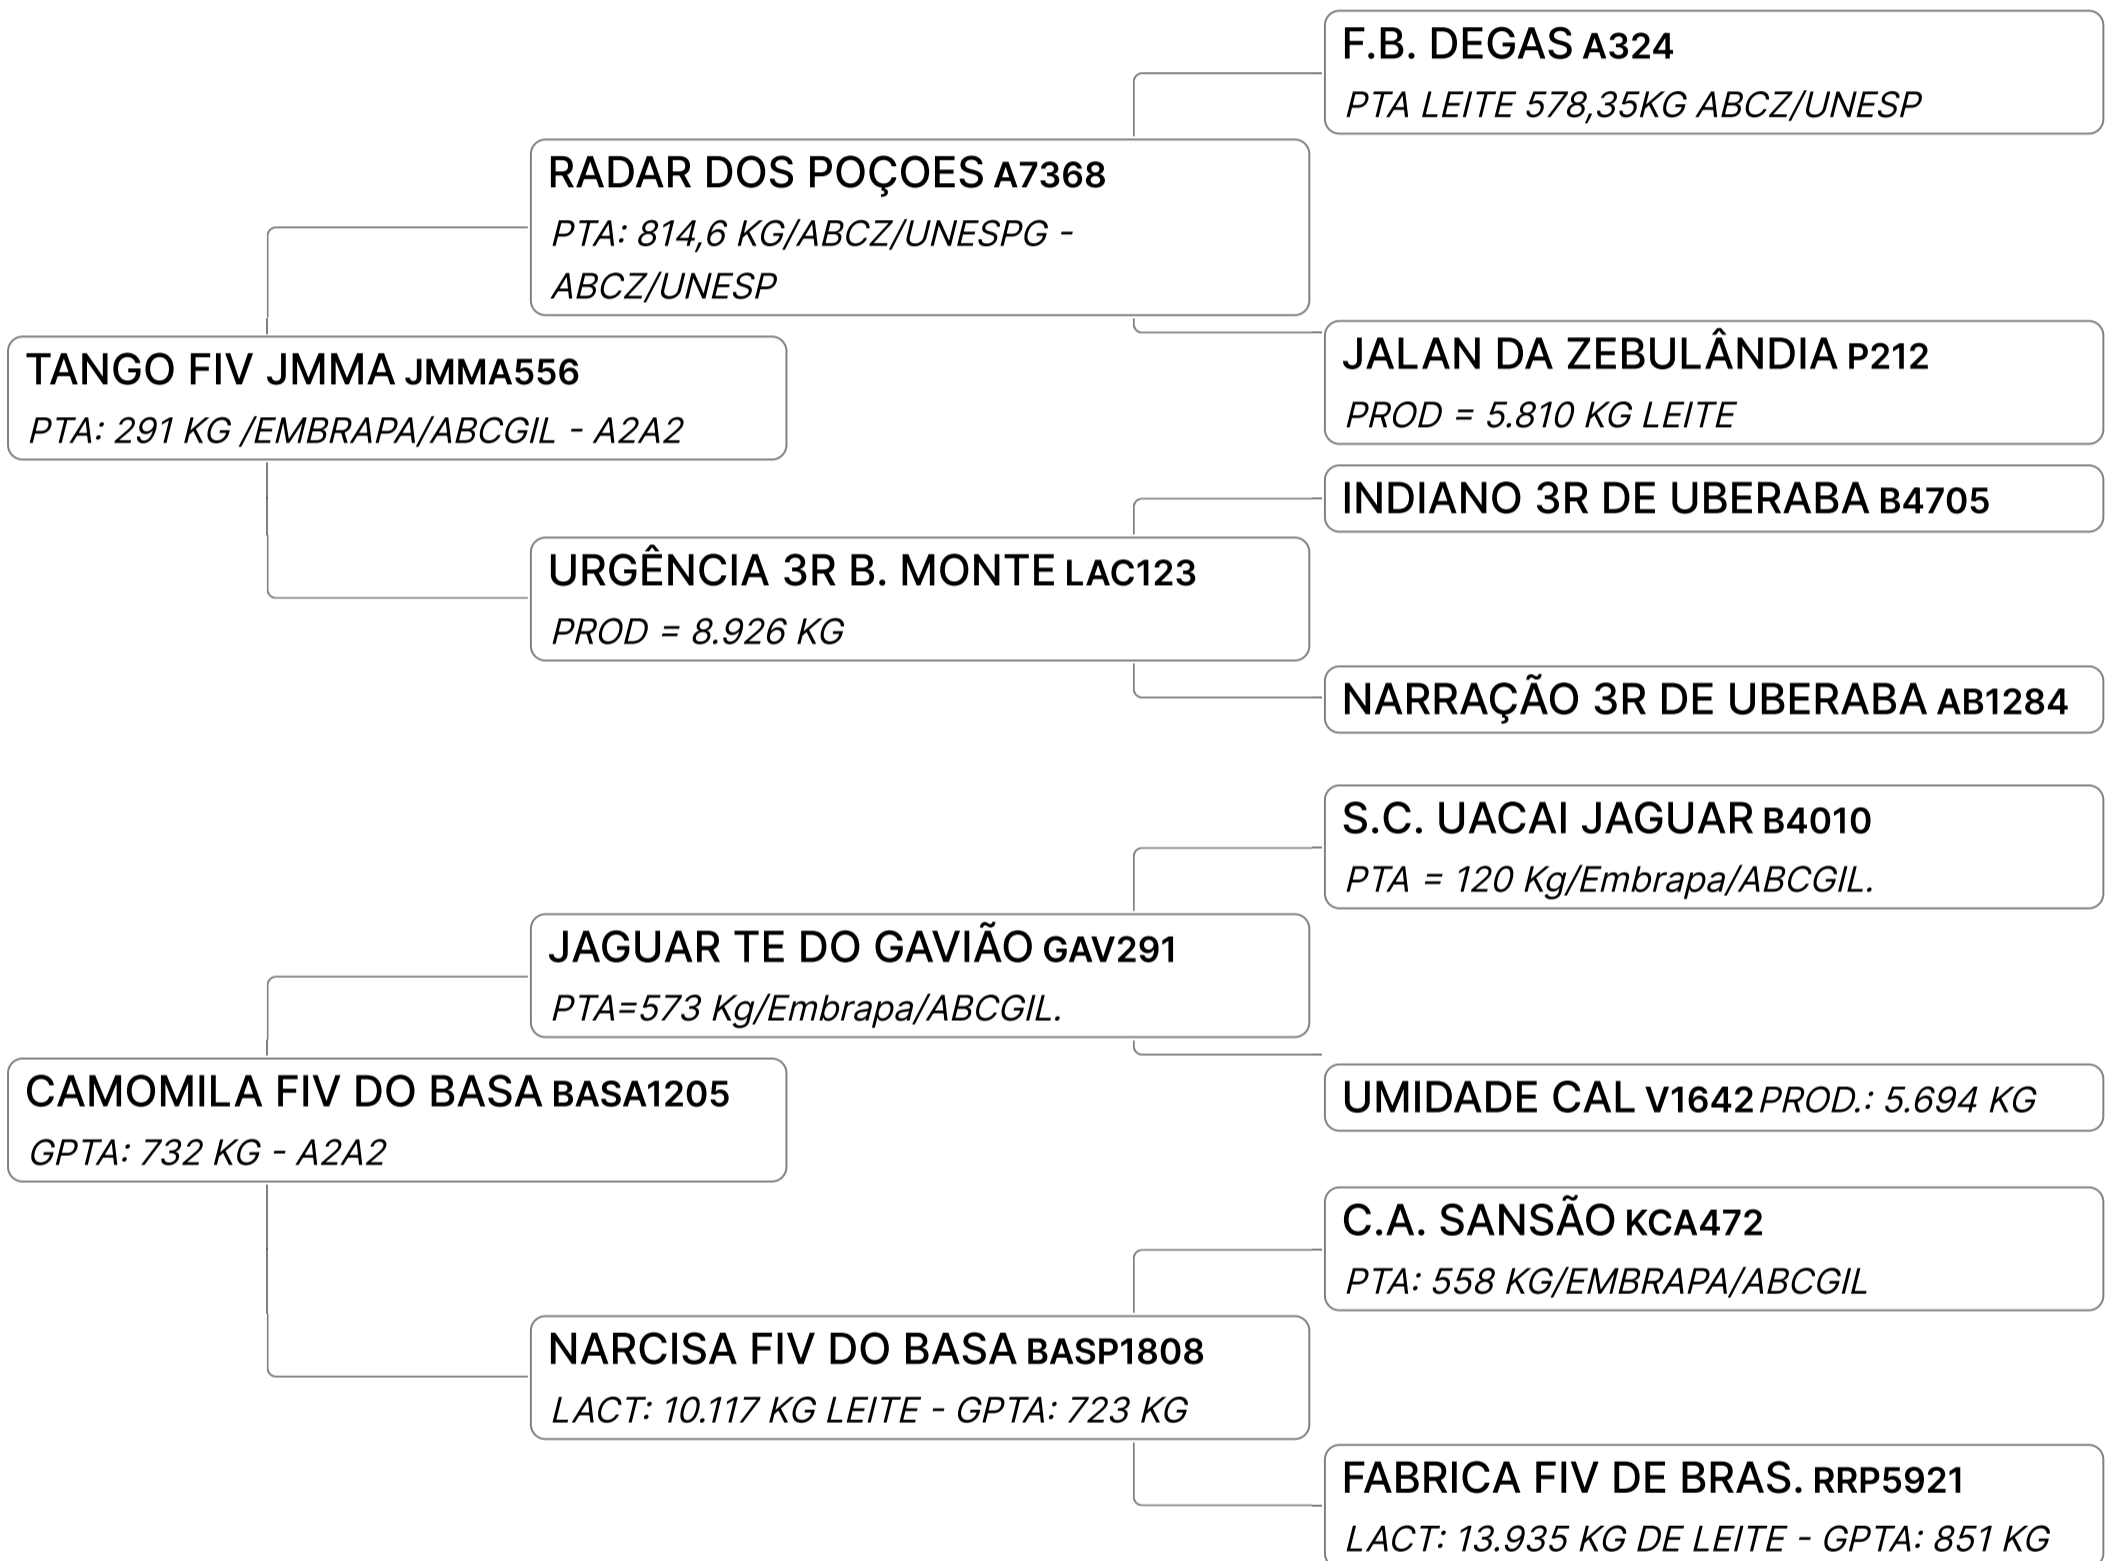

Lote

15

HAIANA FIV DO BASA (BASA3027)

Individual **Animal** | GIR LEITEIRO | FÊMEA Nasc: 30/10/2023 | 8 meses Vendedor **FAZENDAS DO BASA**

Lote

16

NEFRITA FIV F. RECREIO (FREC182)

Individual **Animal** | GIR LEITEIRO | FÊMEA Nasc: 31/03/2021 | 39 meses Vendedor **ESTÂNCIA OMIA**

GPTA : 911
KG

B-CASEINA
A2A2

LEILÃO O FABULOSO GIR LEITEIRO DO BASA

Lote

17

LUNA FIV DE TENORIO (OMIA41)

Individual **Animal** | GIR LEITEIRO | FÊMEA Nasc: 24/07/2021 | 35 meses Vendedor **ESTÂNCIA OMIA**

GPTA : 825
KG

B-CASEINA
A2A2

LEILÃO O FABULOSO GIR LEITEIRO DO BASA

Lote

18

BASA-VIA LACTEA BENA FIV (VIBA271)

Individual **Animal** | GIR LEITEIRO | FÊMEA Nasc: 02/08/2021 | 34 meses Vendedor **ESTÂNCIA OMIA**

Lote

19

BASA-VIA LACTEA DAKOTA FIV (VIBA435)

Individual **Animal** | GIR LEITEIRO | FÊMEA Nasc: 30/05/2023 | 13 meses Vendedor **ESTÂNCIA OMIA**

Lote

20

LIBERDADE FIV DE TENORIO (OMIA134)

Individual **Animal** | GIR LEITEIRO | FÊMEA Nasc: 15/02/2023 | 16 meses Vendedor **ESTÂNCIA OMIA**