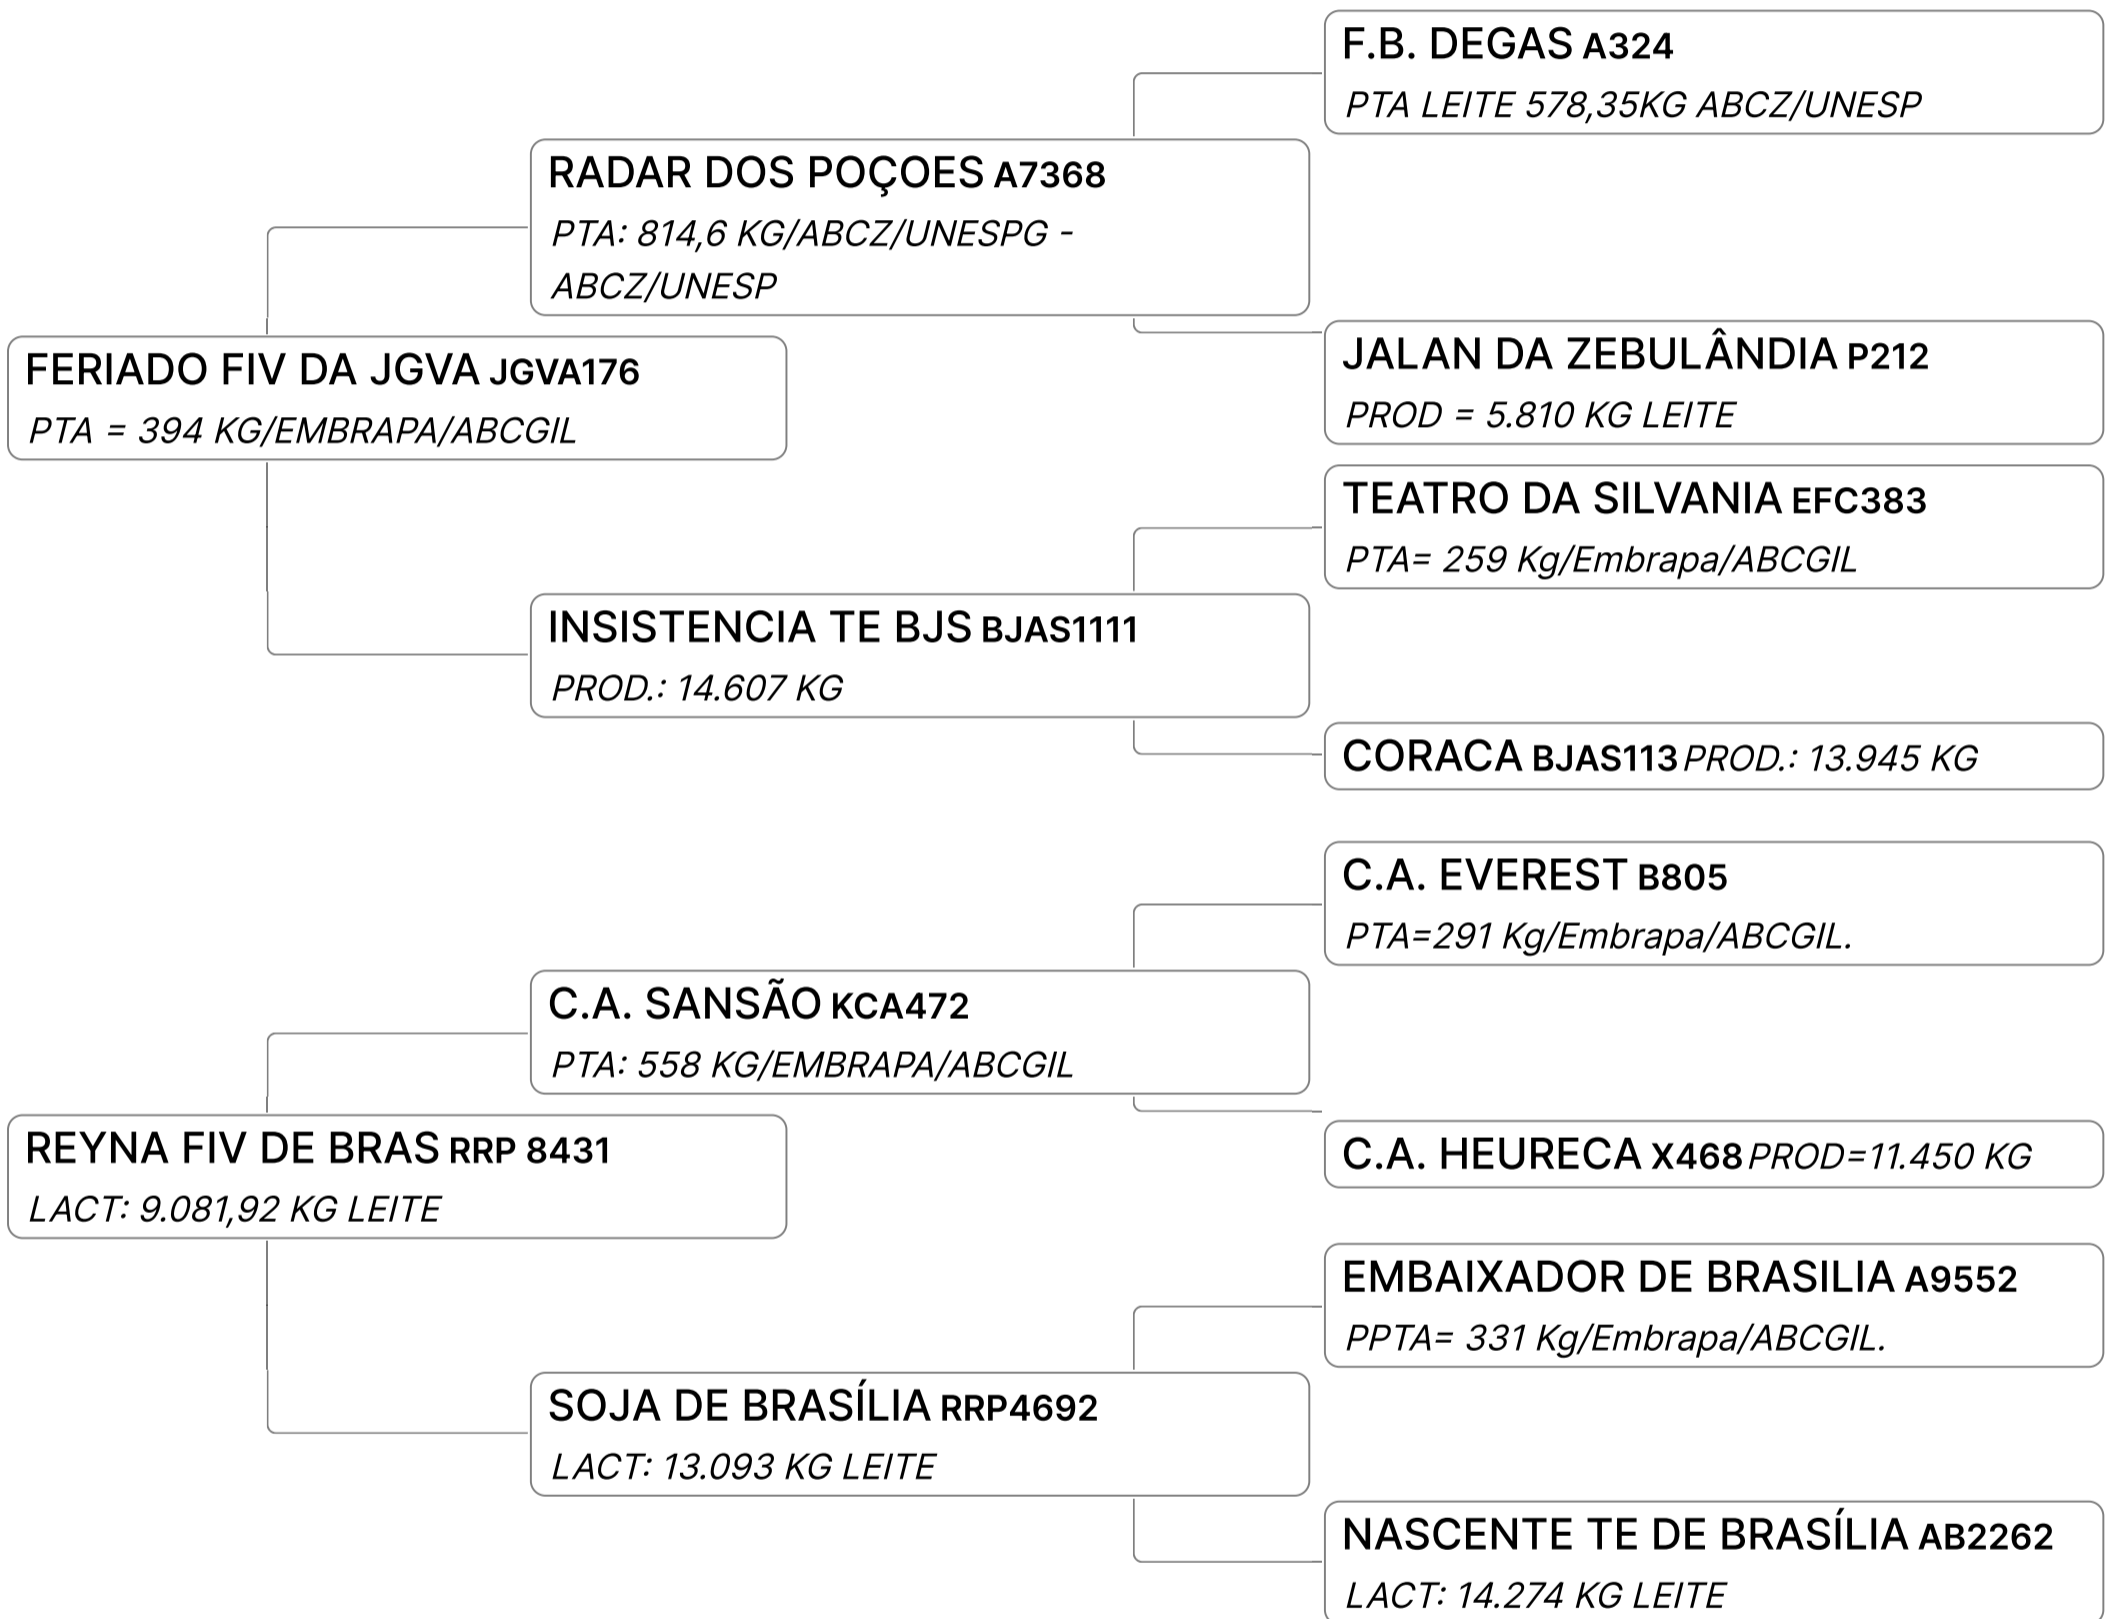

B-CASEINA
A2A2

LEILÃO O FABULOSO GIR LEITEIRO DO BASA

Lote

18

BASA-VIA LACTEA BENA FIV (VIBA271)

Individual **Animal** | GIR LEITEIRO | FÊMEA Nasc: 02/08/2021 | 34 meses Vendedor **ESTÂNCIA OMIA**

Lote

19

BASA-VIA LACTEA DAKOTA FIV (VIBA435)

Individual **Animal** | GIR LEITEIRO | FÊMEA Nasc: 30/05/2023 | 13 meses Vendedor **ESTÂNCIA OMIA**

Lote

20

LIBERDADE FIV DE TENORIO (OMIA134)

Individual **Animal** | GIR LEITEIRO | FÊMEA Nasc: 15/02/2023 | 16 meses Vendedor **ESTÂNCIA OMIA**

Lote

21

RENDA FIV DA SCB (CMDR19)

Individual **Animal** | GIR LEITEIRO | FÊMEA Nasc: 03/08/2023 | 10 meses Vendedor **ESTÂNCIA OMIA**

Lote
22

MONROVIA FIV DE TENORIO (OMIA186)

Individual **Animal** | GIR LEITEIRO | FÊMEA Nasc: 23/09/2023 | 9 meses Vendedor **ESTÂNCIA OMIA**