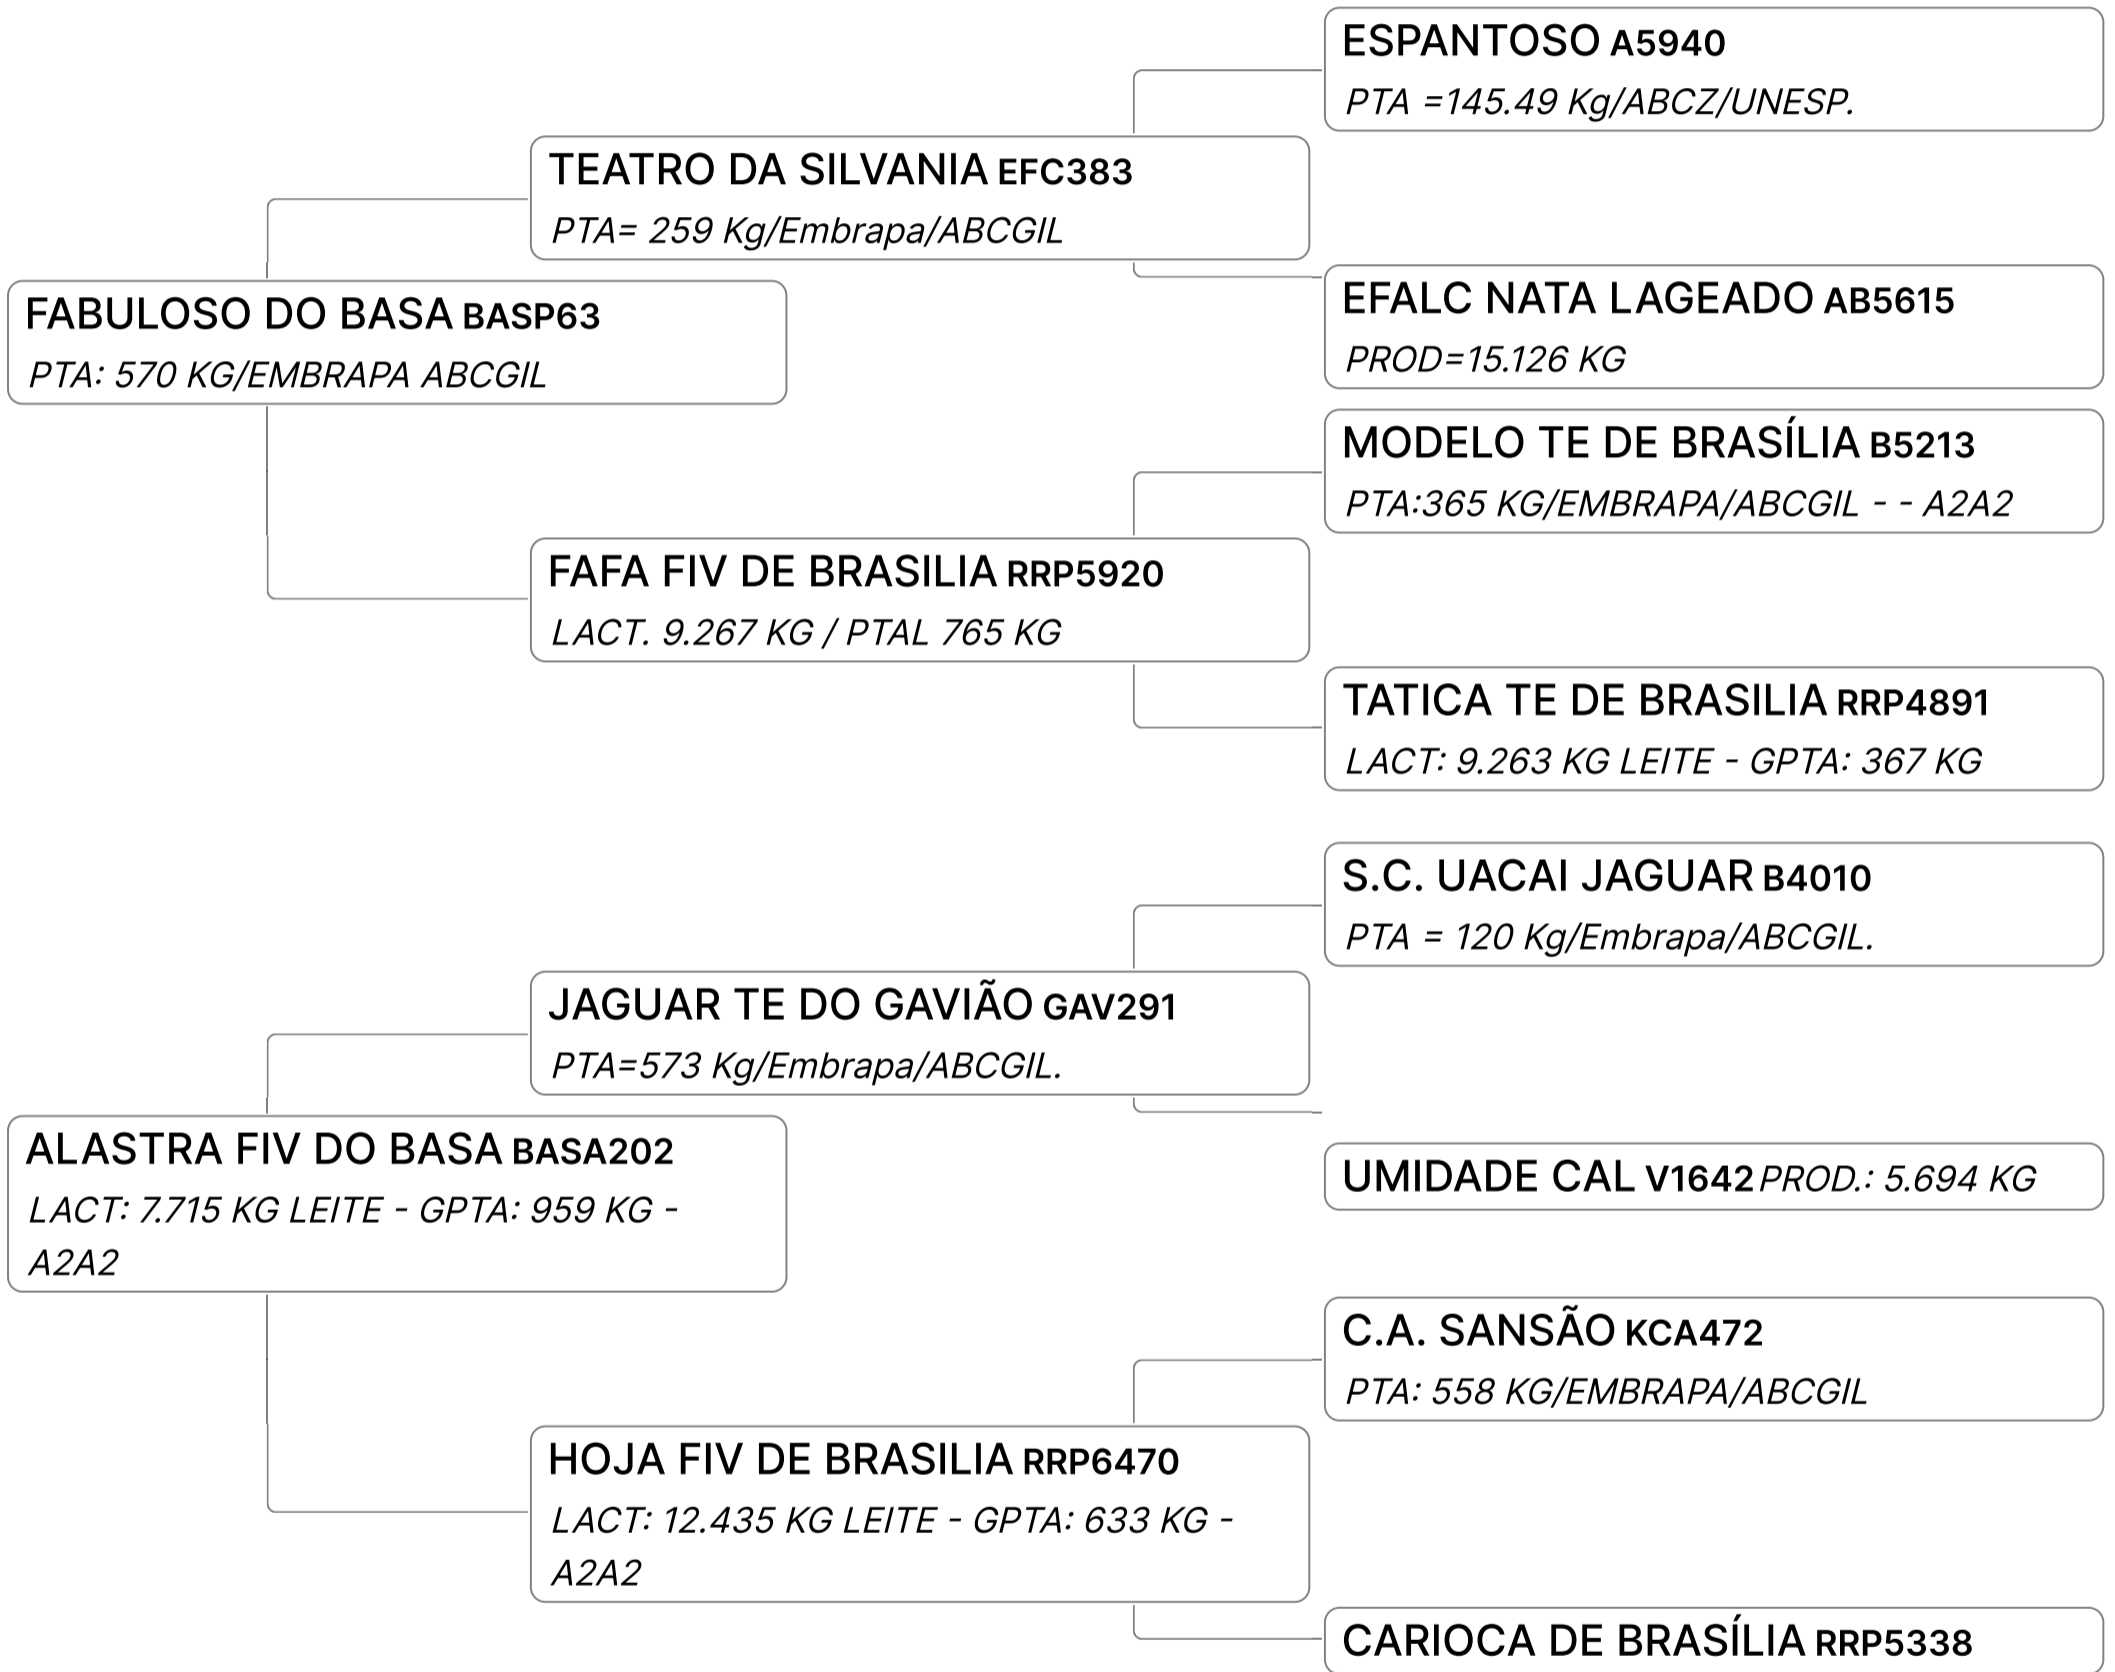

GPTA : 652
KG

B-CASEINA
A2A2

LEILÃO O FABULOSO GIR LEITEIRO DO BASA

Lote
6

RAYANE FIV PARACATU (RCBR504)

Individual **Animal** | GIR LEITEIRO | FÊMEA Nasc: 28/09/2020 | 45 meses Vendedor **FAZENDAS DO BASA**

GPTA : 667
KG

B-CASEINA
A2A2

LEILÃO O FABULOSO GIR LEITEIRO DO BASA

HABITADA FIV DO BASA (BASA2953)

Individual **Animal** | GIR LEITEIRO | FÊMEA Nasc: 16/07/2023 | 11 meses Vendedor **FAZENDAS DO BASA**

GPTA : 774
KG

B-CASEINA
A2A2

LEILÃO O FABULOSO GIR LEITEIRO DO BASA

Lote
9

HILKA FIV DO BASA (BASA2979)

Individual **Animal** | GIR LEITEIRO | FÊMEA Nasc: 20/08/2023 | 10 meses Vendedor **FAZENDAS DO BASA**

B-CASEINA
A2A2

LEILÃO O FABULOSO GIR LEITEIRO DO BASA

Lote
10

HORTENCIA FIV DO BASA (BASA2972)

Individual **Animal** | GIR LEITEIRO | FÊMEA Nasc: 26/08/2023 | 10 meses Vendedor **FAZENDAS DO BASA**

✓ 50% Á VENDA

Lote

11

HIDRANA FIV DO BASA (BASA3007)