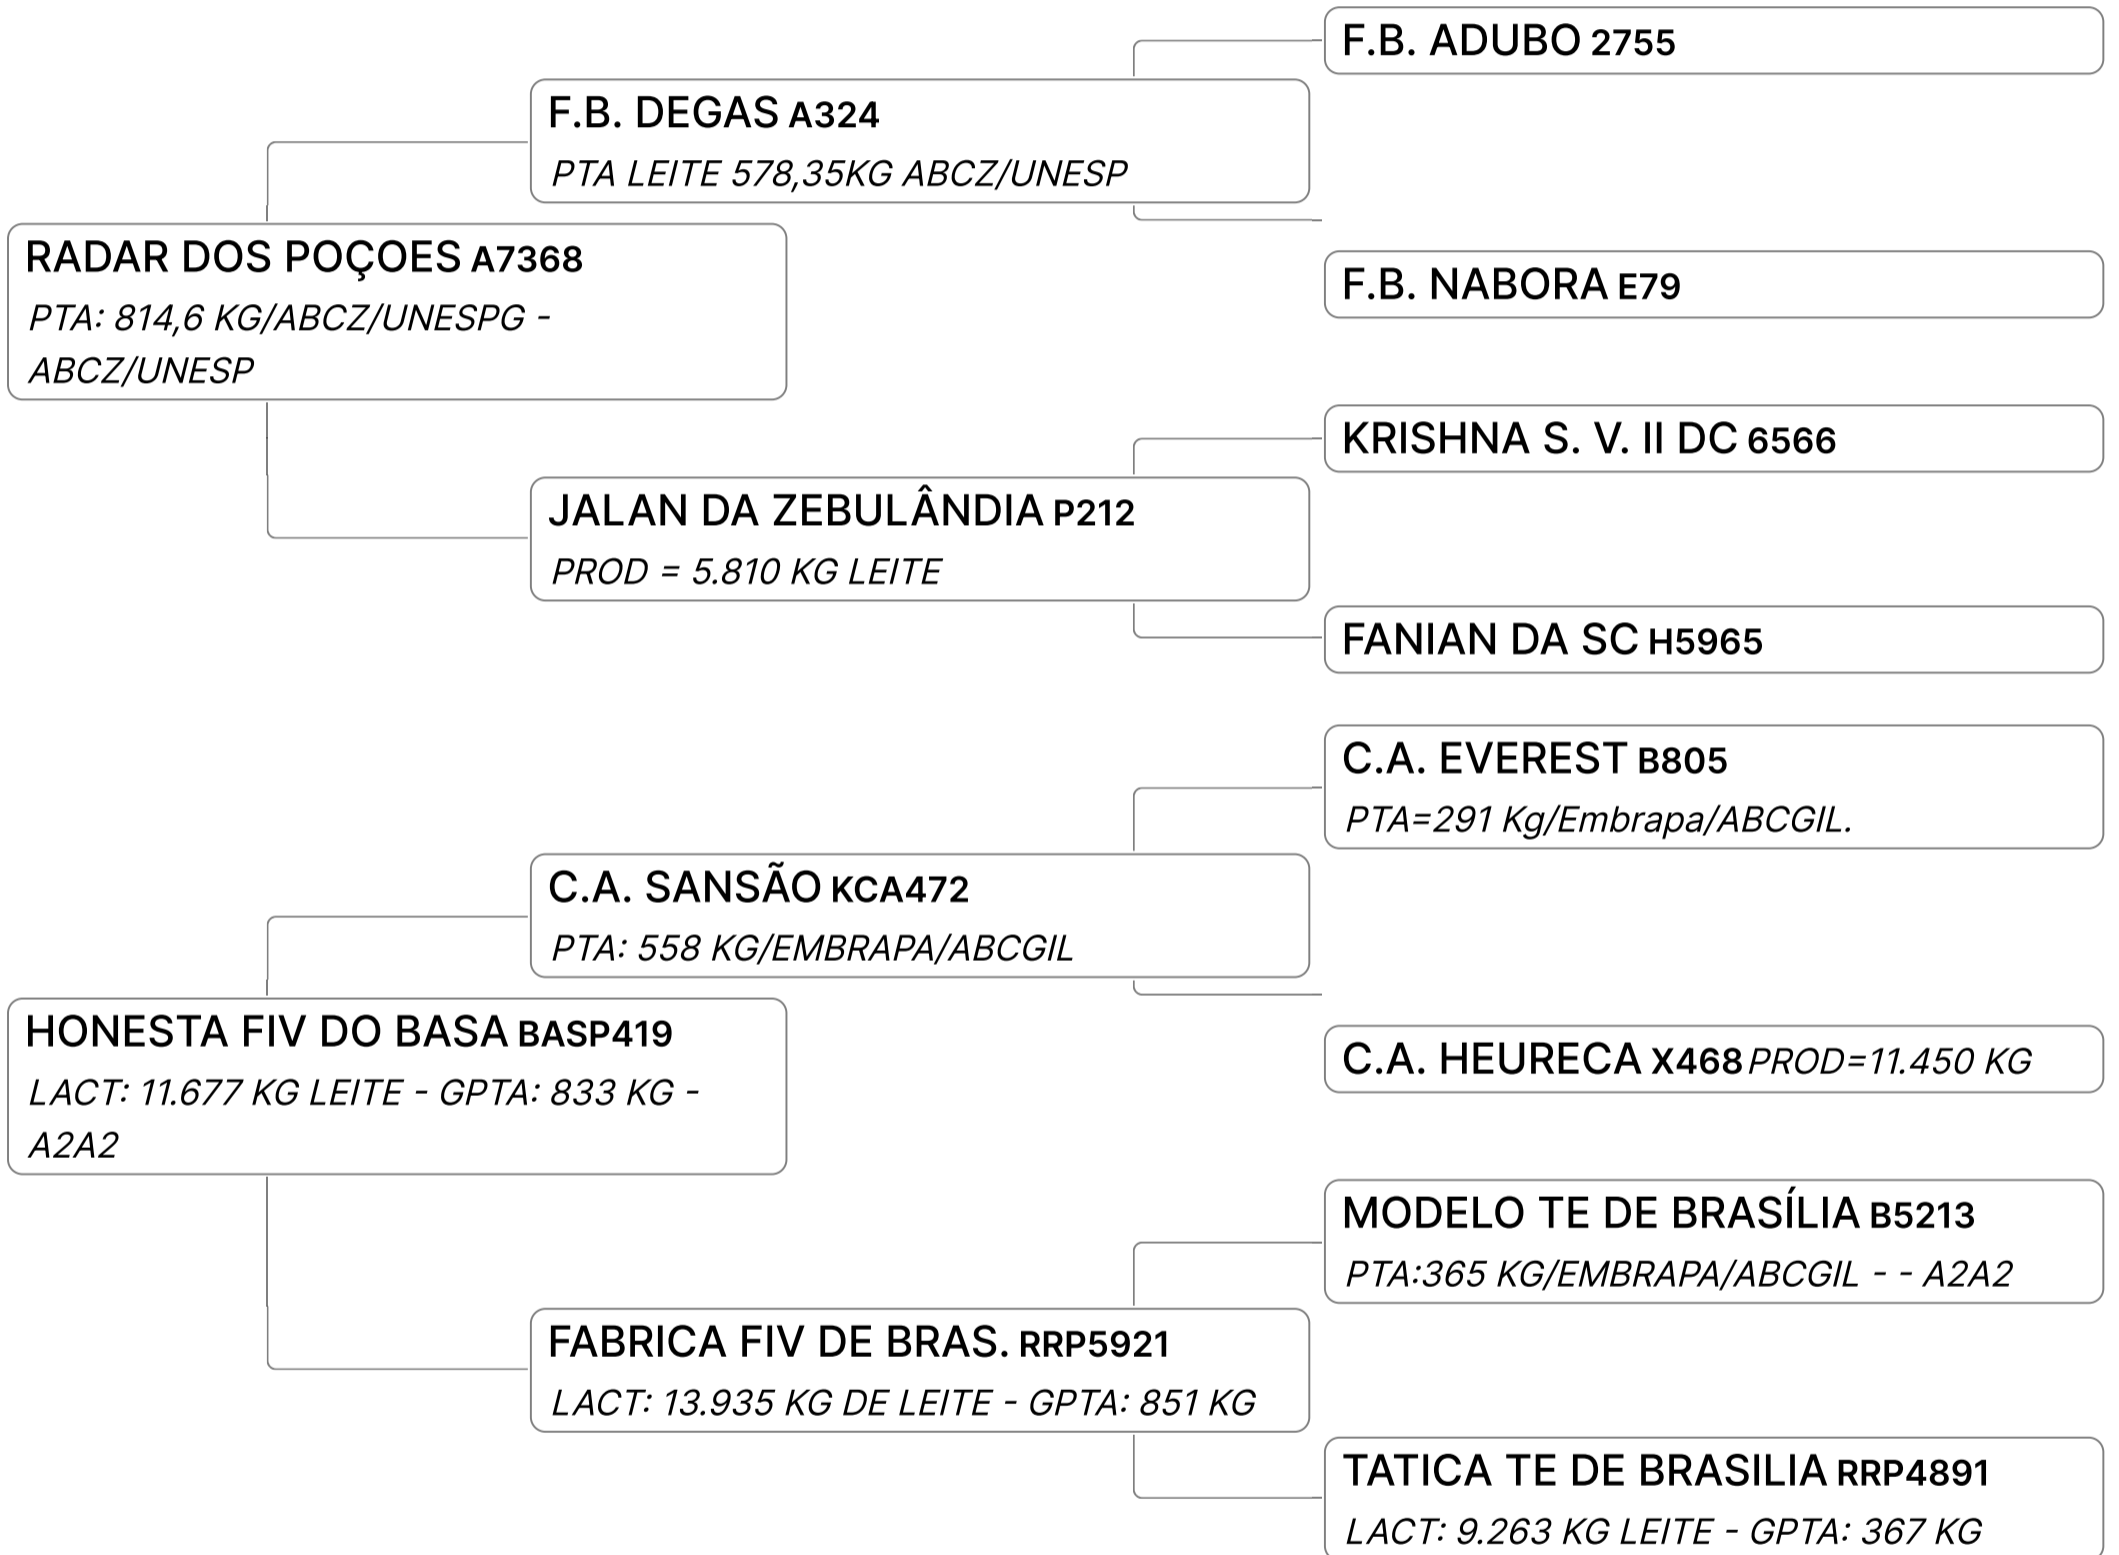

Leilão O
Fabuloso
Gir Leiteiro

NIT Comunicação

RESERVE A DATA

12 DE JUNHO - 20 HORAS

CANAL TERRAVIVA

TATERSAL 1 "REDONDINHO" - BELO HORIZONTE - MG

**FAZENDAS DO BASA
GADO DE LEITE**

LEILÃO O FABULOSO GIR LEITEIRO DO BASA

Lote

2

NÓBREGA FIV DO BASA (BASP 2007)

Individual Animal | GIR LEITEIRO | MACHO | Nasc: 11/09/2015 | 105 meses | A2A2 Vendedor FAZENDAS DO BASA

✓ 50% Á VENDA

LEILÃO O FABULOSO GIR LEITEIRO DO BASA

Lote

3

GREGORIA FIV DO BASA

Individual **Prenhez** GIR LEITEIRO 07/2024 Mãe: LACT: 11.548 KG LEITE Vendedor **FAZENDAS DO BASA**

LEILÃO O FABULOSO GIR LEITEIRO DO BASA

Lote

4

RAIKA FIV DO BASA (BASA5914)

Individual **Animal** | GIROLANDO | 1/2 Hol x 1/2 Gir | Nasc: 13/09/2022 | 21 Vendedor **FAZENDAS DO BASA**
FÊMEA meses

GPTA : 652
KG

B-CASEINA
A2A2

LEILÃO O FABULOSO GIR LEITEIRO DO BASA

Lote
6

RAYANE FIV PARACATU (RCBR504)

Individual **Animal** | GIR LEITEIRO | FÊMEA Nasc: 28/09/2020 | 45 meses Vendedor **FAZENDAS DO BASA**