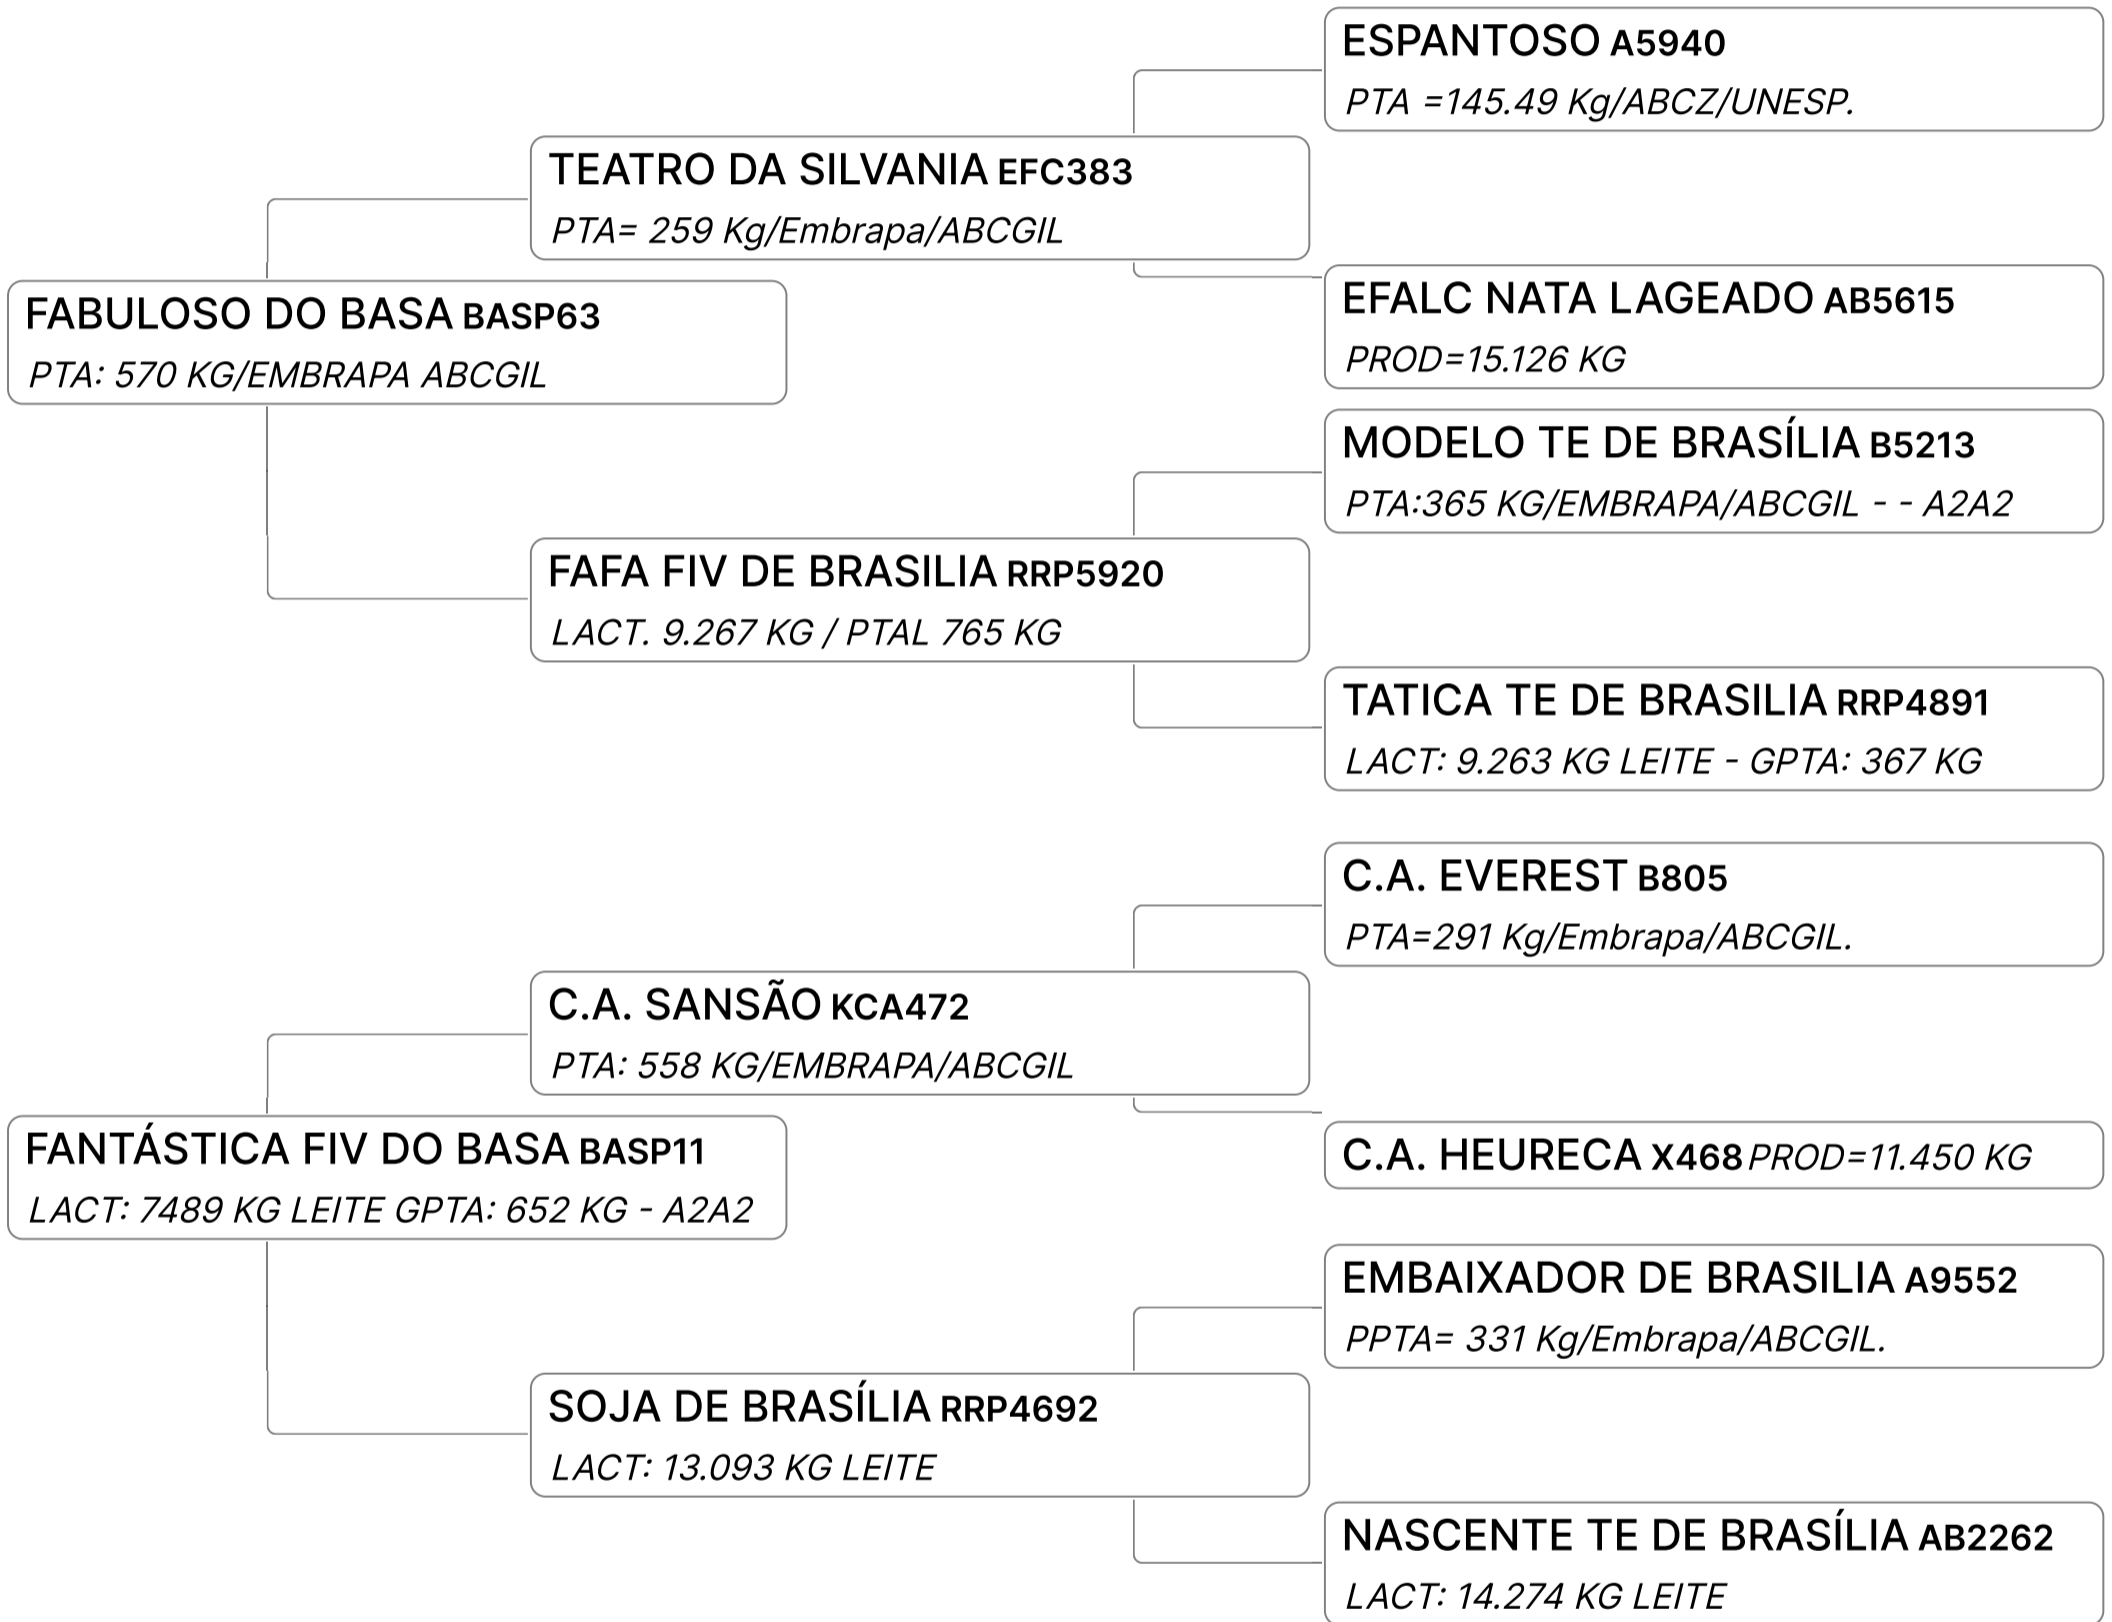

LEILÃO O FABULOSO GIR LEITEIRO DO BASA

Lote
10

HORTENCIA FIV DO BASA (BASA2972)

Individual **Animal** | GIR LEITEIRO | FÊMEA Nasc: 26/08/2023 | 10 meses Vendedor **FAZENDAS DO BASA**

✓ 50% Á VENDA

Lote

11

HIDRANA FIV DO BASA (BASA3007)

Individual **Animal** | GIR LEITEIRO | FÊMEA Nasc: 17/09/2023 | 9 meses Vendedor **FAZENDAS DO BASA**

Lote

12

HYGA FIV DO BASA (BASA3008)

Individual **Animal** | GIR LEITEIRO | FÊMEA Nasc: 25/09/2023 | 9 meses Vendedor **FAZENDAS DO BASA**

Lote
13

BASA-VIA LACTEA DUCINA FIV (VIBA459)

Individual **Animal** | GIR LEITEIRO | FÊMEA Nasc: 18/09/2023 | 9 meses Vendedor **FAZENDAS DO BASA**

B-CASEINA
A2A2

Lote

14

HENDA FIV DO BASA (BASA2964)

Individual **Animal** | GIR LEITEIRO | FÊMEA Nasc: 31/07/2023 | 11 meses Vendedor **FAZENDAS DO BASA**

Lote

15

HAIANA FIV DO BASA (BASA3027)

Individual **Animal** | GIR LEITEIRO | FÊMEA Nasc: 30/10/2023 | 8 meses Vendedor **FAZENDAS DO BASA**

Lote

16

NEFRITA FIV F. RECREIO (FREC182)

Individual **Animal** | GIR LEITEIRO | FÊMEA Nasc: 31/03/2021 | 39 meses Vendedor **ESTÂNCIA OMIA**