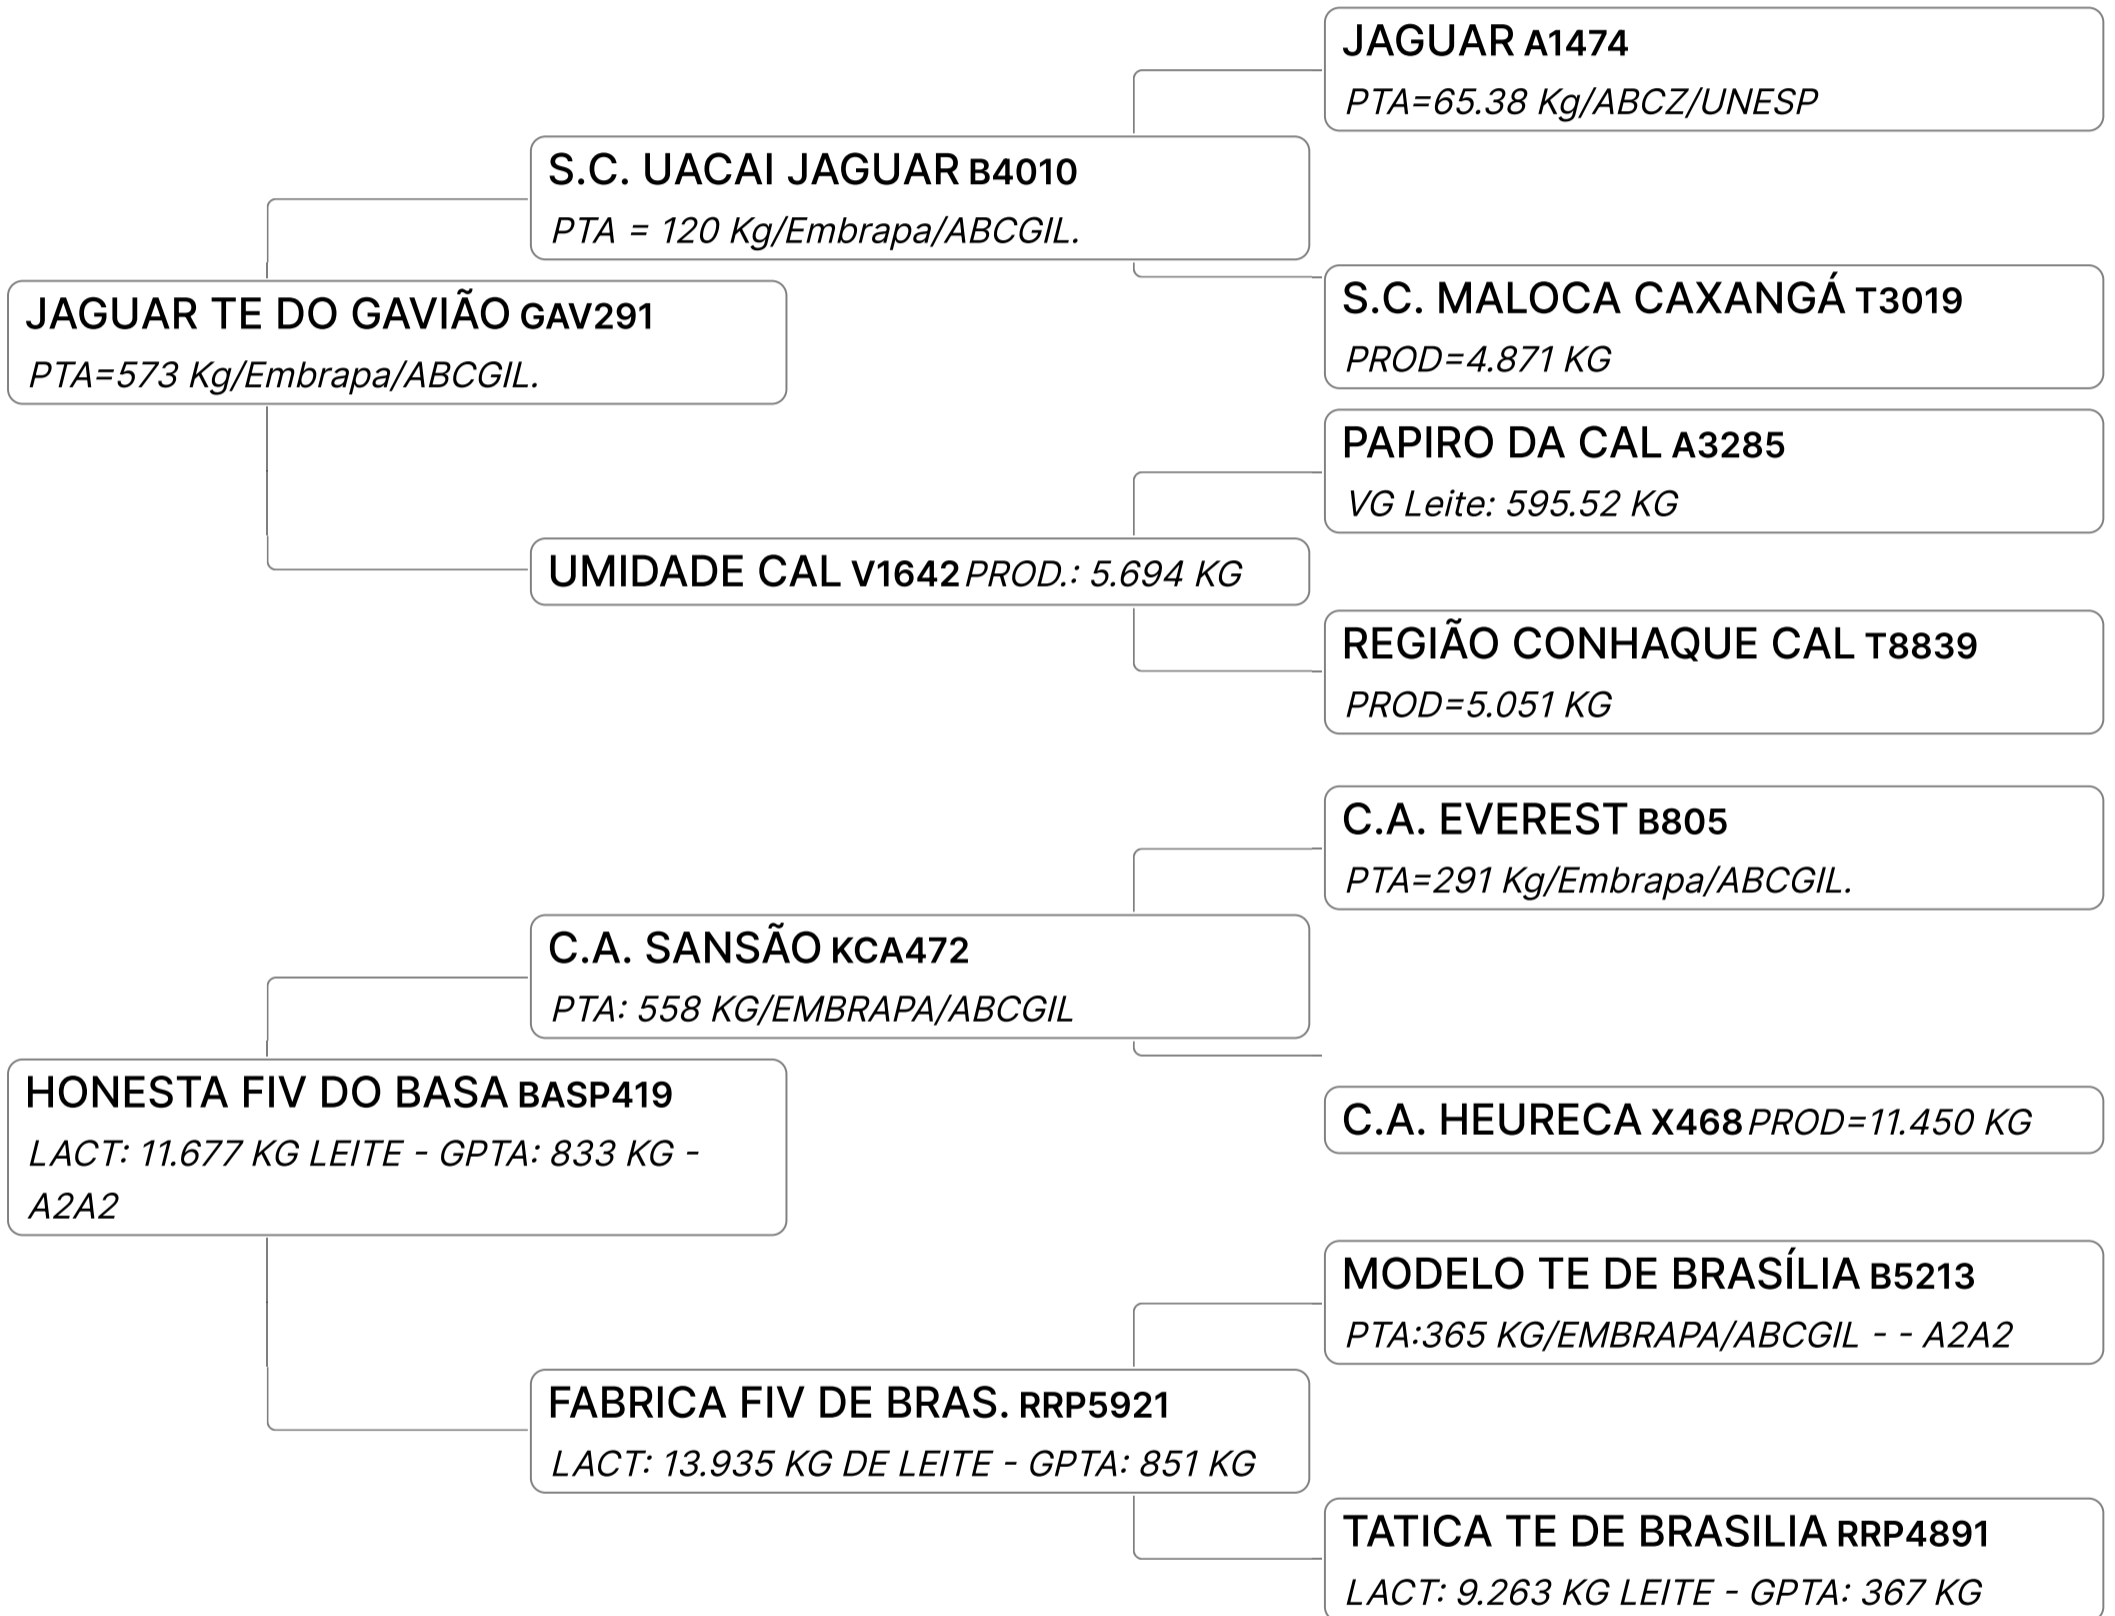

Lote

2

NÓBREGA FIV DO BASA (BASP 2007)

Individual Animal | GIR LEITEIRO | MACHO | Nasc: 11/09/2015 | 105 meses | A2A2 Vendedor FAZENDAS DO BASA

✓ 50% Á VENDA

LEILÃO O FABULOSO GIR LEITEIRO DO BASA

Lote

3

GREGORIA FIV DO BASA

Individual **Prenhez** GIR LEITEIRO 07/2024 Mãe: LACT: 11.548 KG LEITE Vendedor **FAZENDAS DO BASA**

LEILÃO O FABULOSO GIR LEITEIRO DO BASA

Lote

4

RAIKA FIV DO BASA (BASA5914)

Individual **Animal** | GIROLANDO | 1/2 Hol x 1/2 Gir | Nasc: 13/09/2022 | 21 Vendedor **FAZENDAS DO BASA**
FÊMEA meses

Q Prenha de embrião do acasalamento (Denovo 15470 Halifax ET X Nutella FIV de Bras. - 8.971 Kg de Leite - A2A2) com p. parto para 14/12/24.

Lote

5

BASA-VIA LACTEA BALADA (VIBA171)

Individual **Animal** | GIR LEITEIRO | FÊMEA Nasc: 02/02/2021 | 40 meses Vendedor **FAZENDAS DO BASA**

GPTA : 652
KG

B-CASEINA
A2A2

LEILÃO O FABULOSO GIR LEITEIRO DO BASA

Lote
6

RAYANE FIV PARACATU (RCBR504)

Individual **Animal** | GIR LEITEIRO | FÊMEA Nasc: 28/09/2020 | 45 meses Vendedor **FAZENDAS DO BASA**