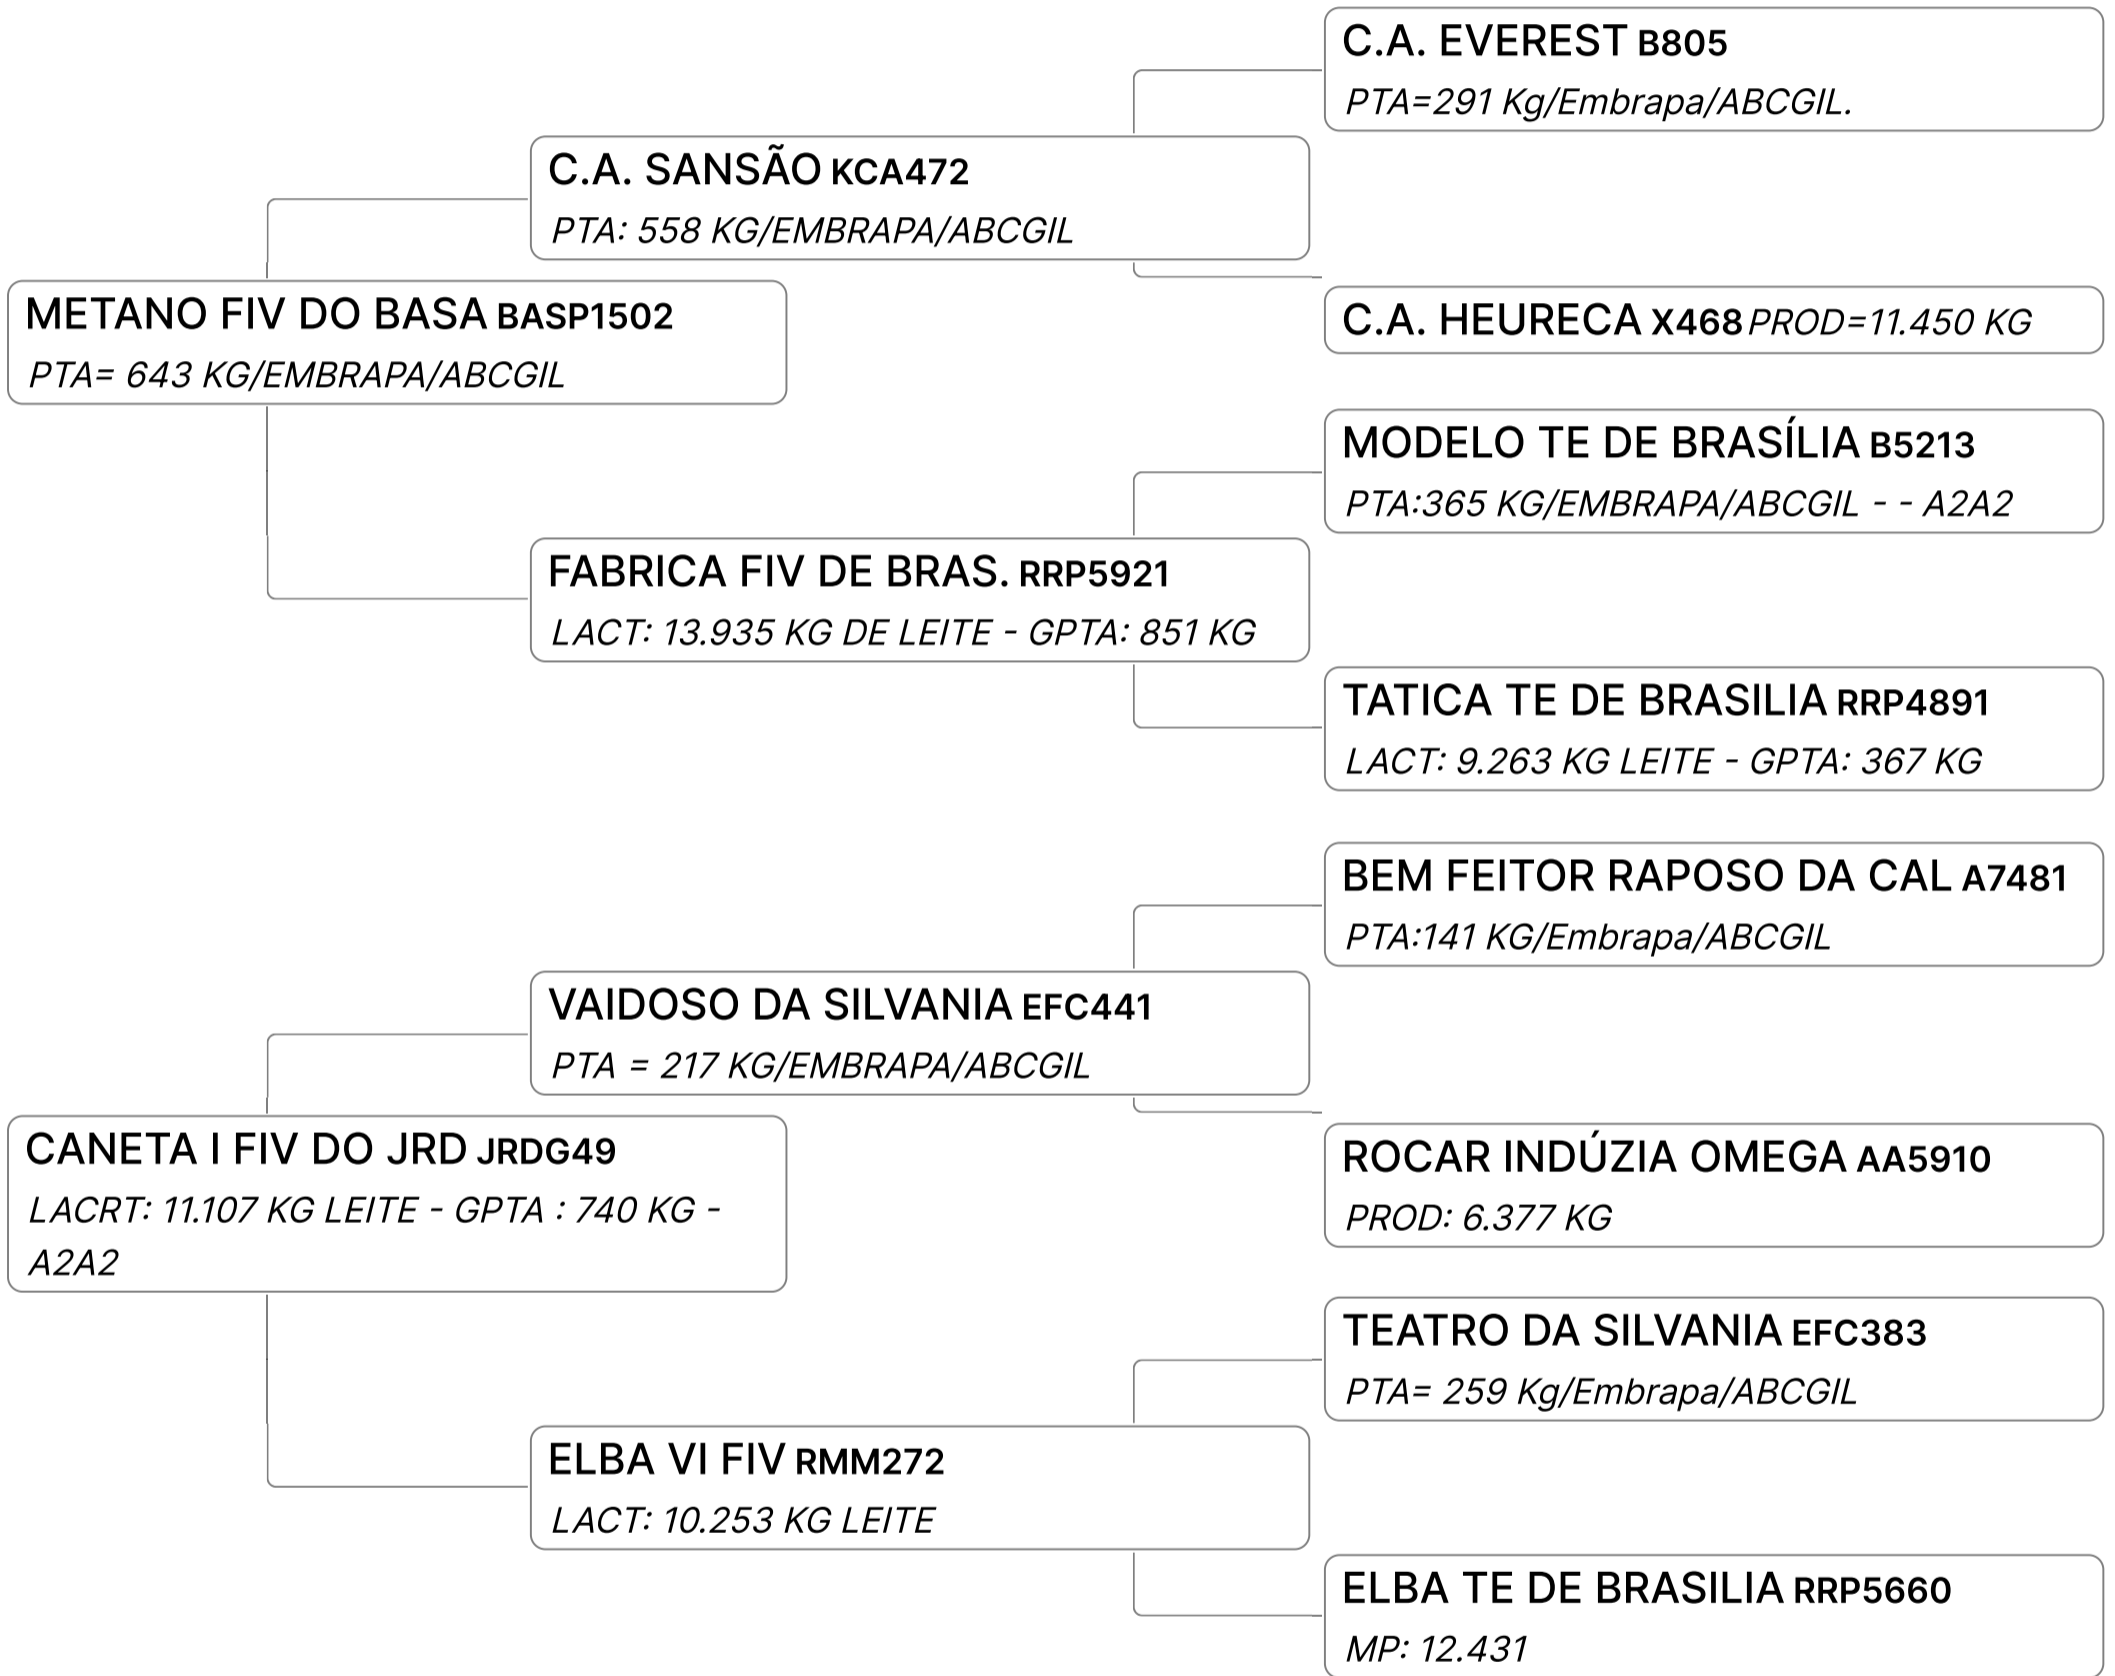

Lote

2

NÓBREGA FIV DO BASA (BASP 2007)

Individual Animal | GIR LEITEIRO | MACHO | Nasc: 11/09/2015 | 105 meses | A2A2 Vendedor FAZENDAS DO BASA

✓ 50% Á VENDA

LEILÃO O FABULOSO GIR LEITEIRO DO BASA

Lote

3

Q Prenha de embrião do acasalamento (Denovo 15470 Halifax ET X Nutella FIV de Bras. - 8.971 Kg de Leite - A2A2) com p. parto para 14/12/24.

Lote

5

BASA-VIA LACTEA BALADA (VIBA171)

Individual **Animal** | GIR LEITEIRO | FÊMEA Nasc: 02/02/2021 | 40 meses Vendedor **FAZENDAS DO BASA**

GPTA : 652
KG

B-CASEINA
A2A2

LEILÃO O FABULOSO GIR LEITEIRO DO BASA

Lote
6

RAYANE FIV PARACATU (RCBR504)

Individual **Animal** | GIR LEITEIRO | FÊMEA Nasc: 28/09/2020 | 45 meses Vendedor **FAZENDAS DO BASA**

✓ 50% Á VENDA

Lactação : 3911
KG/227 DIAS

GPTA : 604
KG

B-CASEINA
A2A2

HADJA FIV DO BASA (BASA2911)

Individual **Animal** | GIR LEITEIRO | FÊMEA Nasc: 06/05/2023 | 13 meses Vendedor **FAZENDAS DO BASA**

✓ 50% Á VENDA