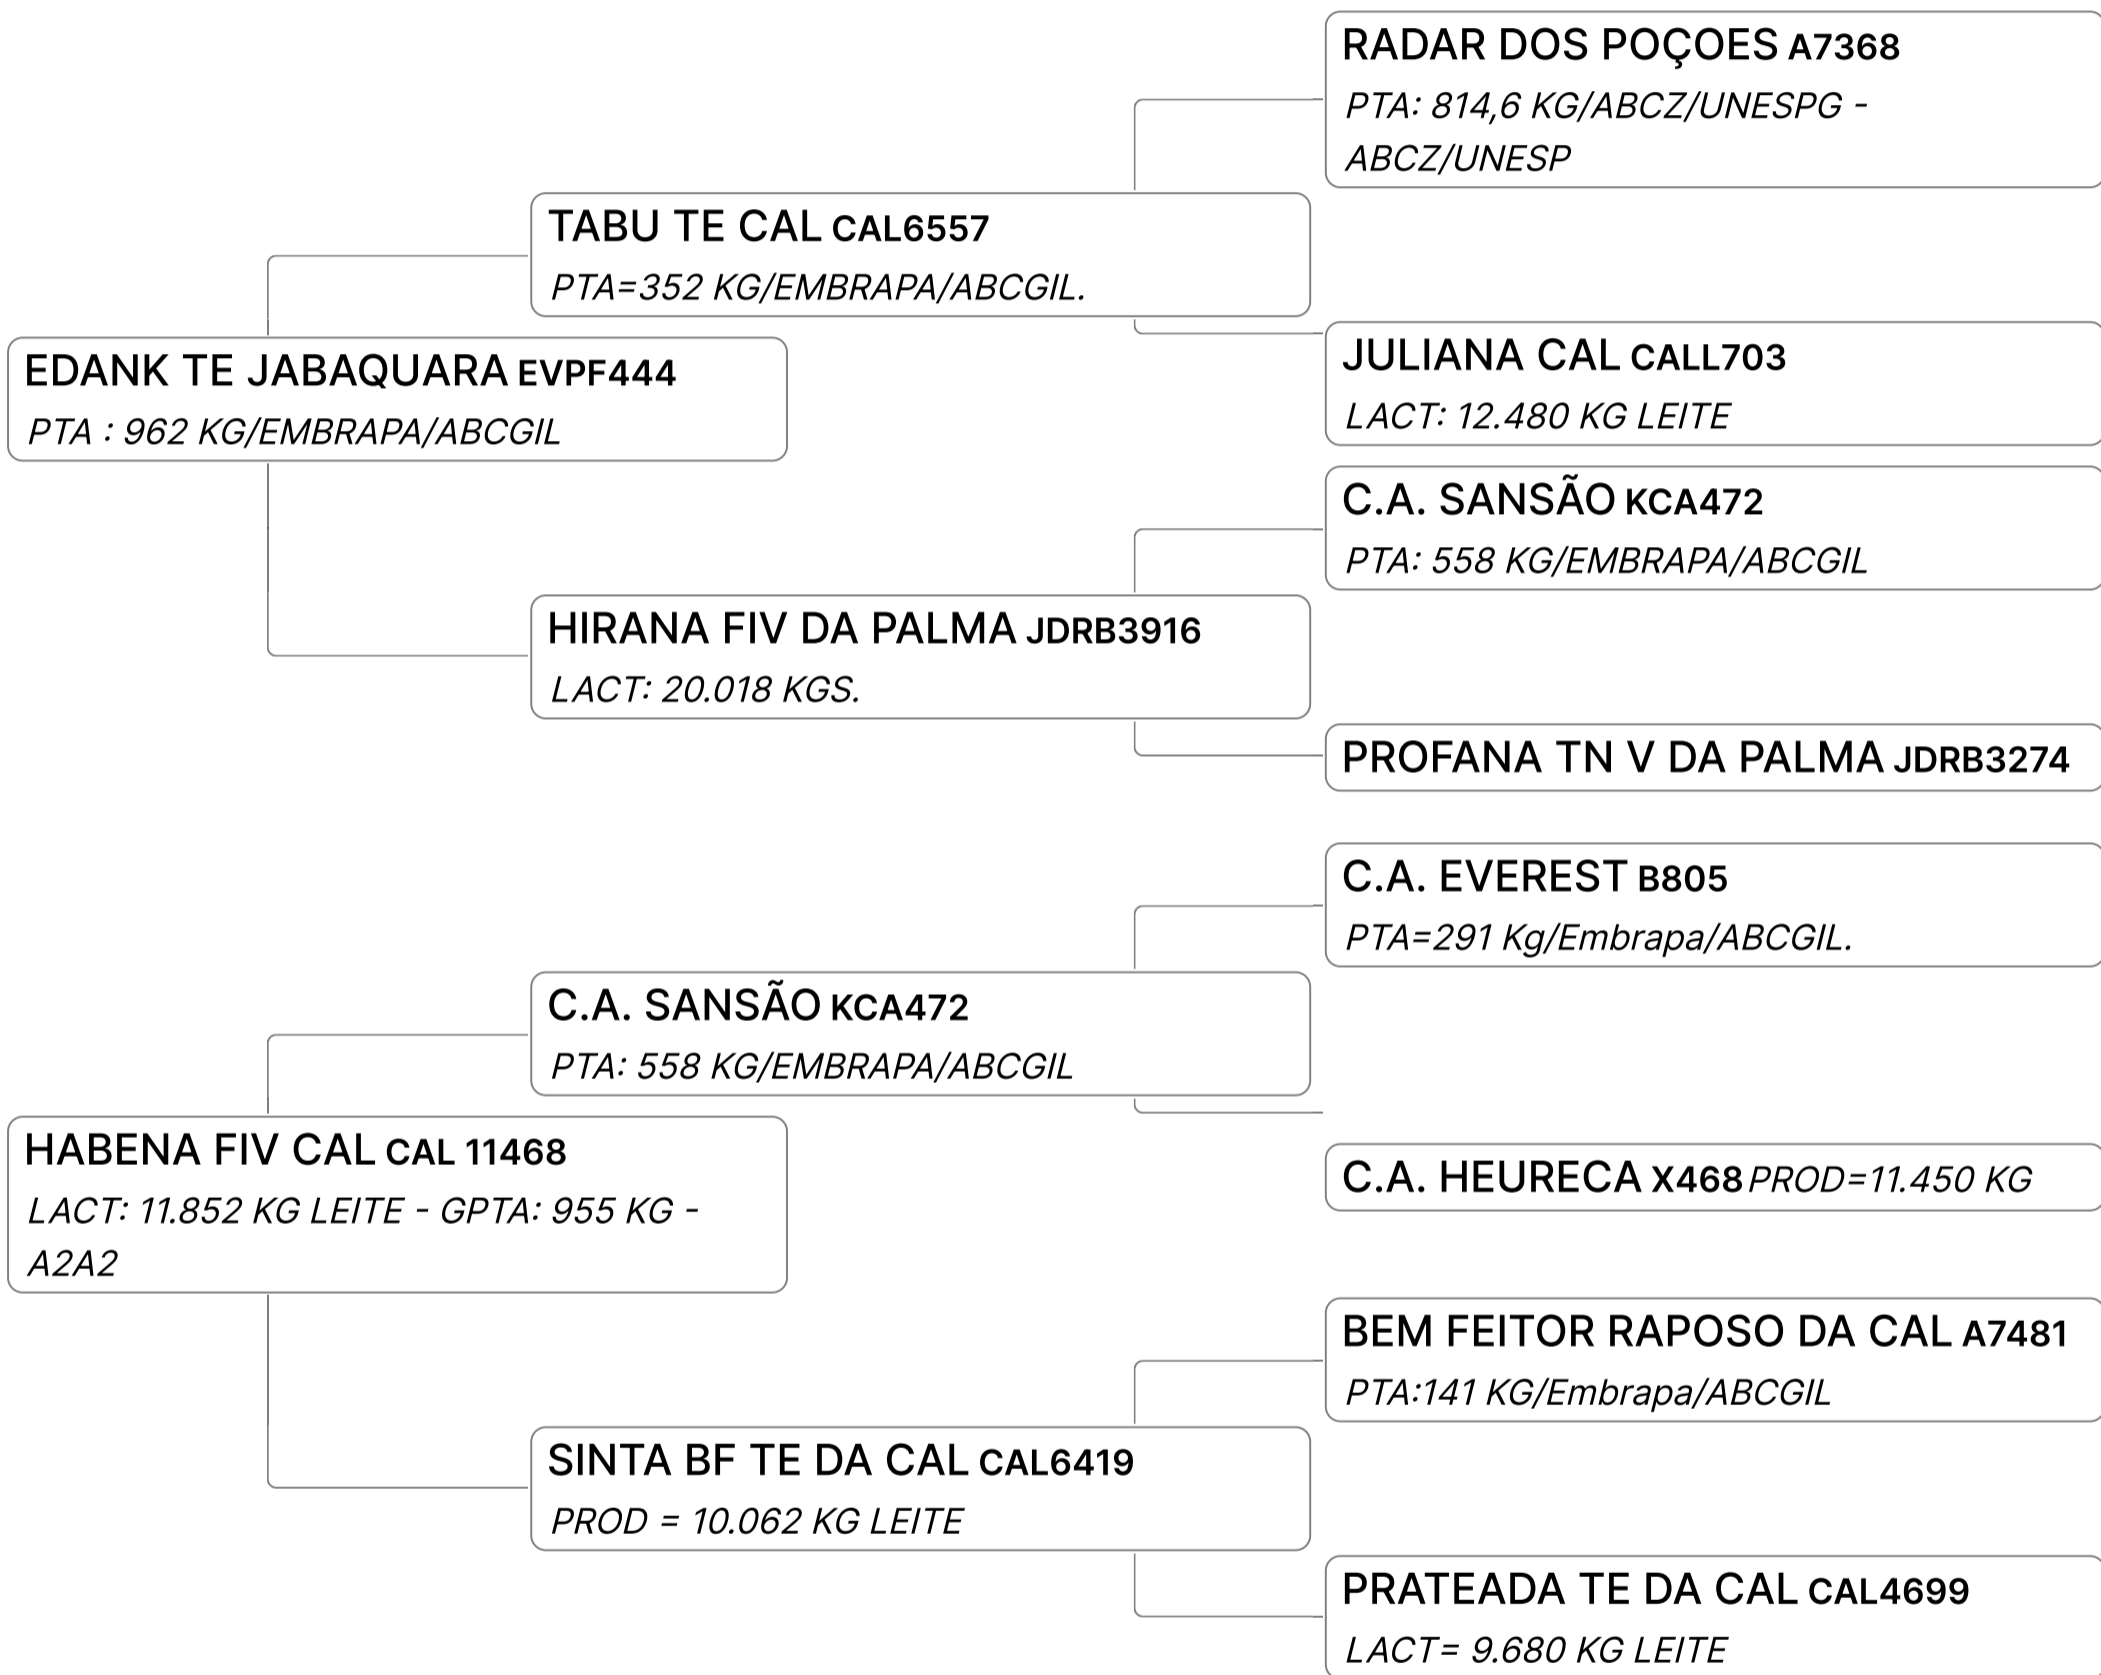

18º LEILÃO RESERVA ESPECIAL 2B

Lote
22

GATINHA FIV 2B (ZAB3022)

Individual **Animal** | GIR LEITEIRO | FÊMEA Nasc: 22/10/2023 | 8 meses Vendedor **AGRONEGÓCIOS 2B**

Q Irmã materna da Campeã Fêmea Jovem torneio Expozebu/24, Eclética FIV 2B com média de 52,81 Kg. Mãe foi Recordista Mundial Fêmea Jovem torneio Nacional/16 com 56,820 Kg.