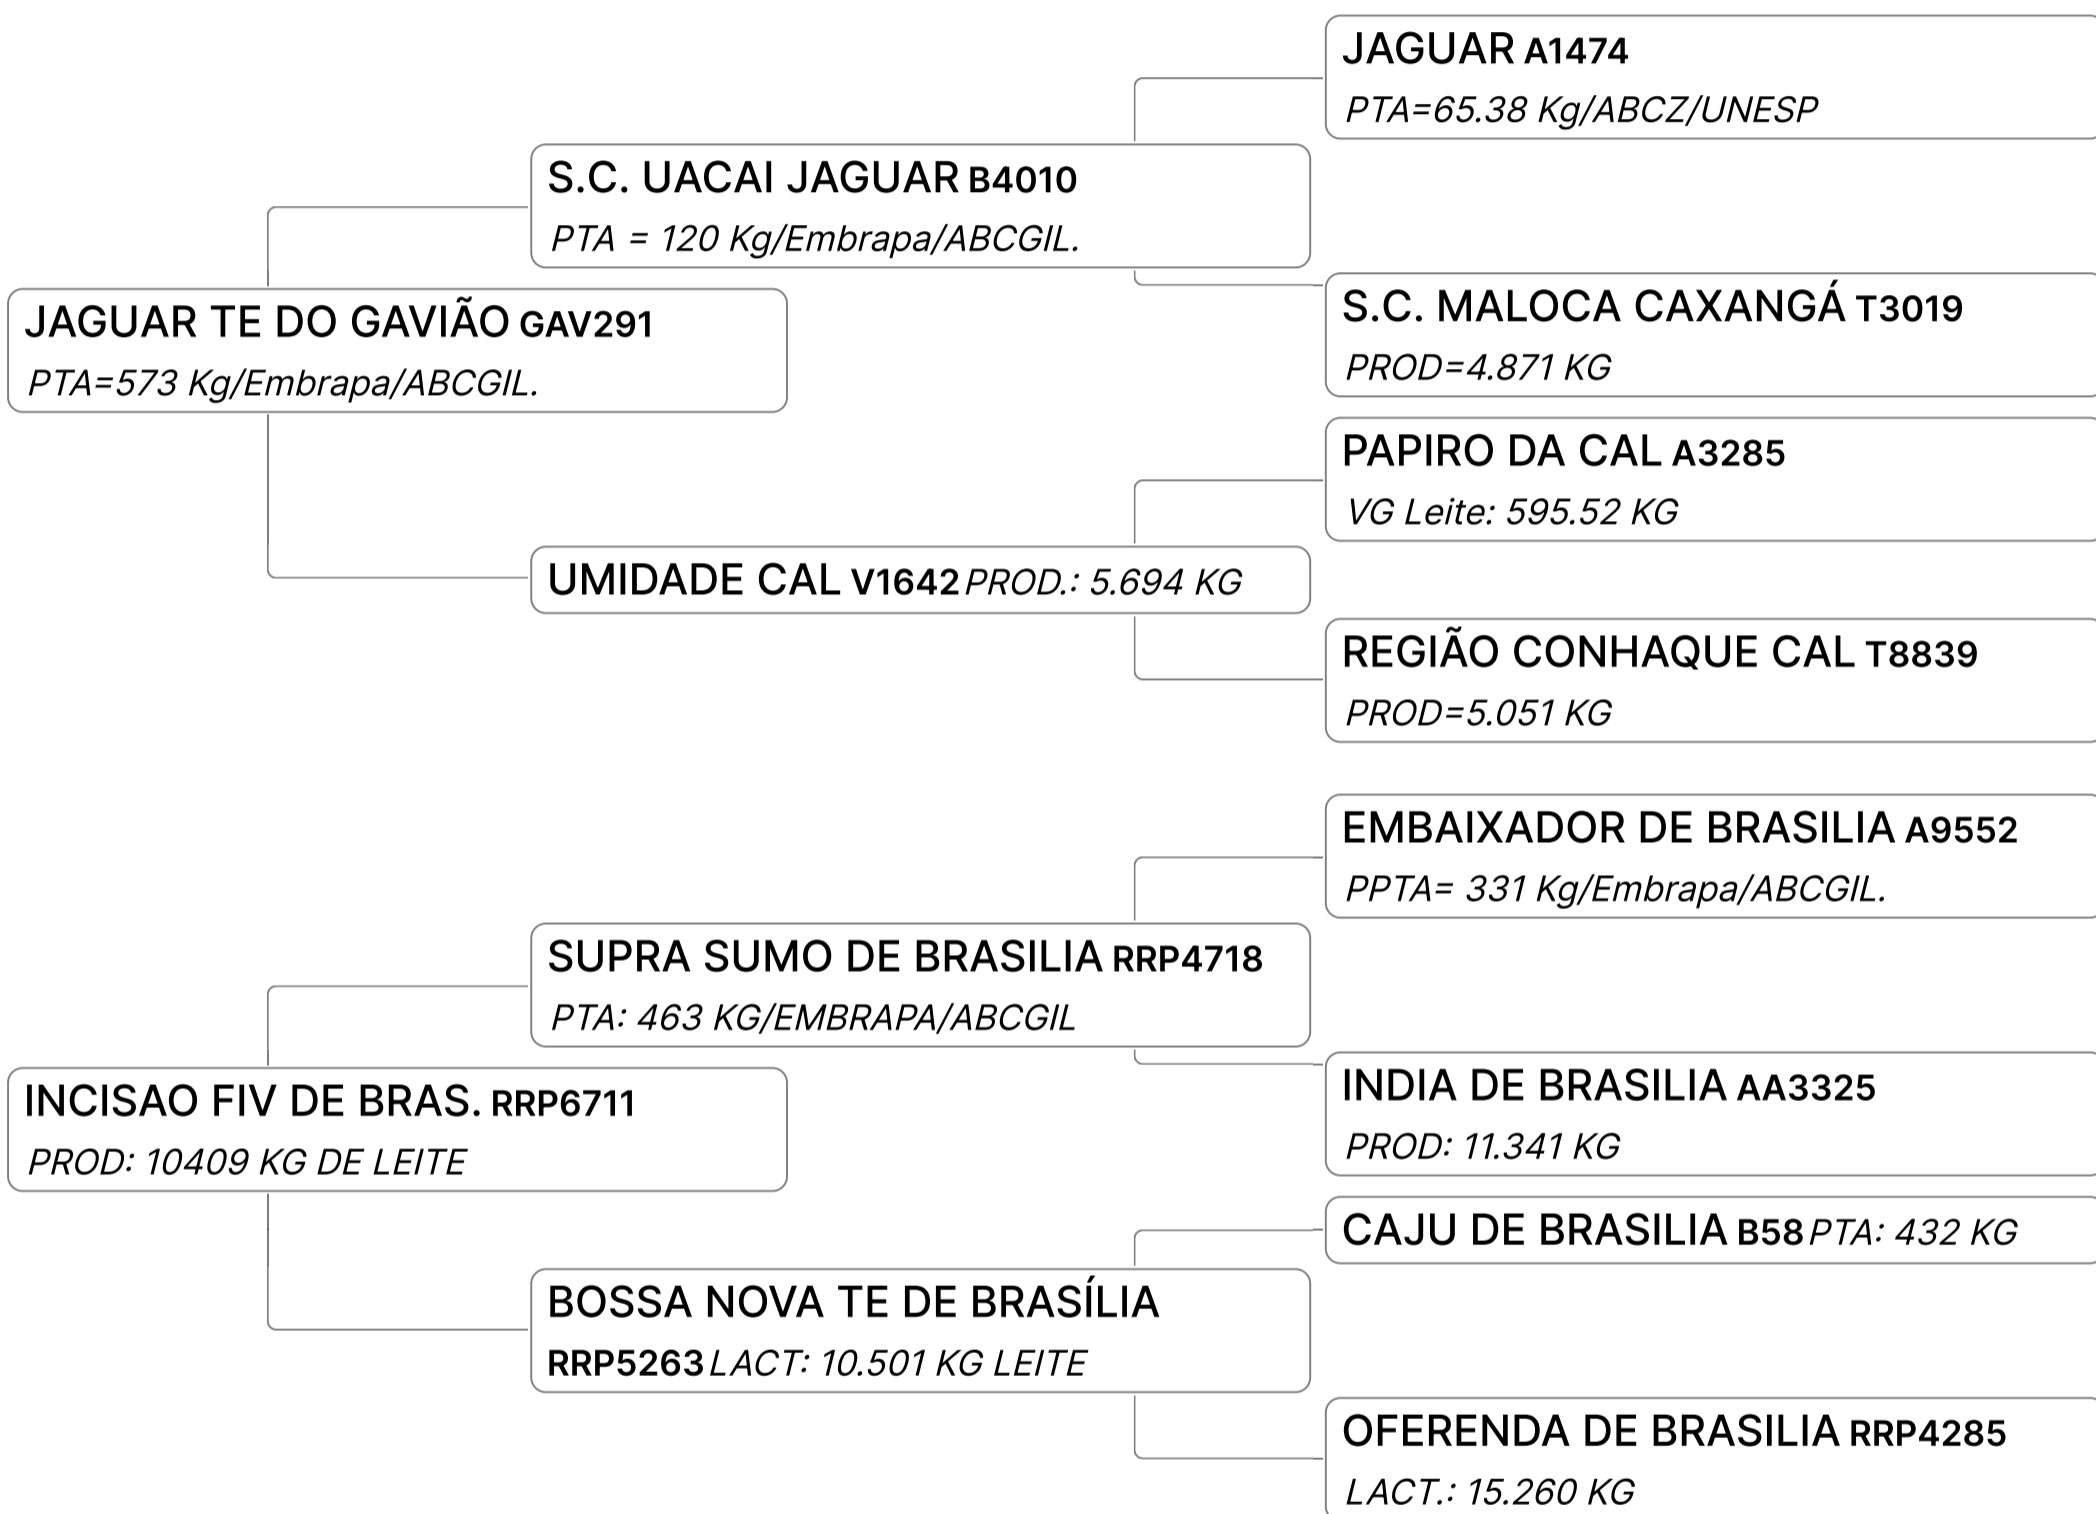

# VALISE FIV 2B (ZAB1270)

Individual **Animal** | GIR LEITEIRO | FÊMEA | Nasc: 13/01/2016 | 101 meses | Vendedor **AGRONEGÓCIOS 2B**

Q Doadora número 1 do PMG2B em 2023. Campeã Vaca Sênior, Melhor Ubere Sênior e 3a Melhor Vaca no Grande Campeonato Leopoldina/24. Maior produção em torneio das filhas do Namorado, com 50,086 Kg. Último parto em 04/11/23 sem cria. Média de 5 embriões por coleta.

## 18º LEILÃO RESERVA ESPECIAL 2B

Lote

**2 A****AUGUSTINE FIV 2B (ZAB1647)**Individual **Animal** | GIR LEITEIRO | FÊMEA | Nasc: 02/10/2017 | 80 meses | Vendedor **AGRONEGÓCIOS 2B**

Q 50% Á VENDA Livre Escolha entre 50% de uma das doadoras filhas da INCISÃO FIV DE BRASÍLIA. Augustine: Produção de 51,573 Kg no torneio Muniz Freire/23. Último parto em 21/09/23 sem cria e média de 3 embriões por coleta.