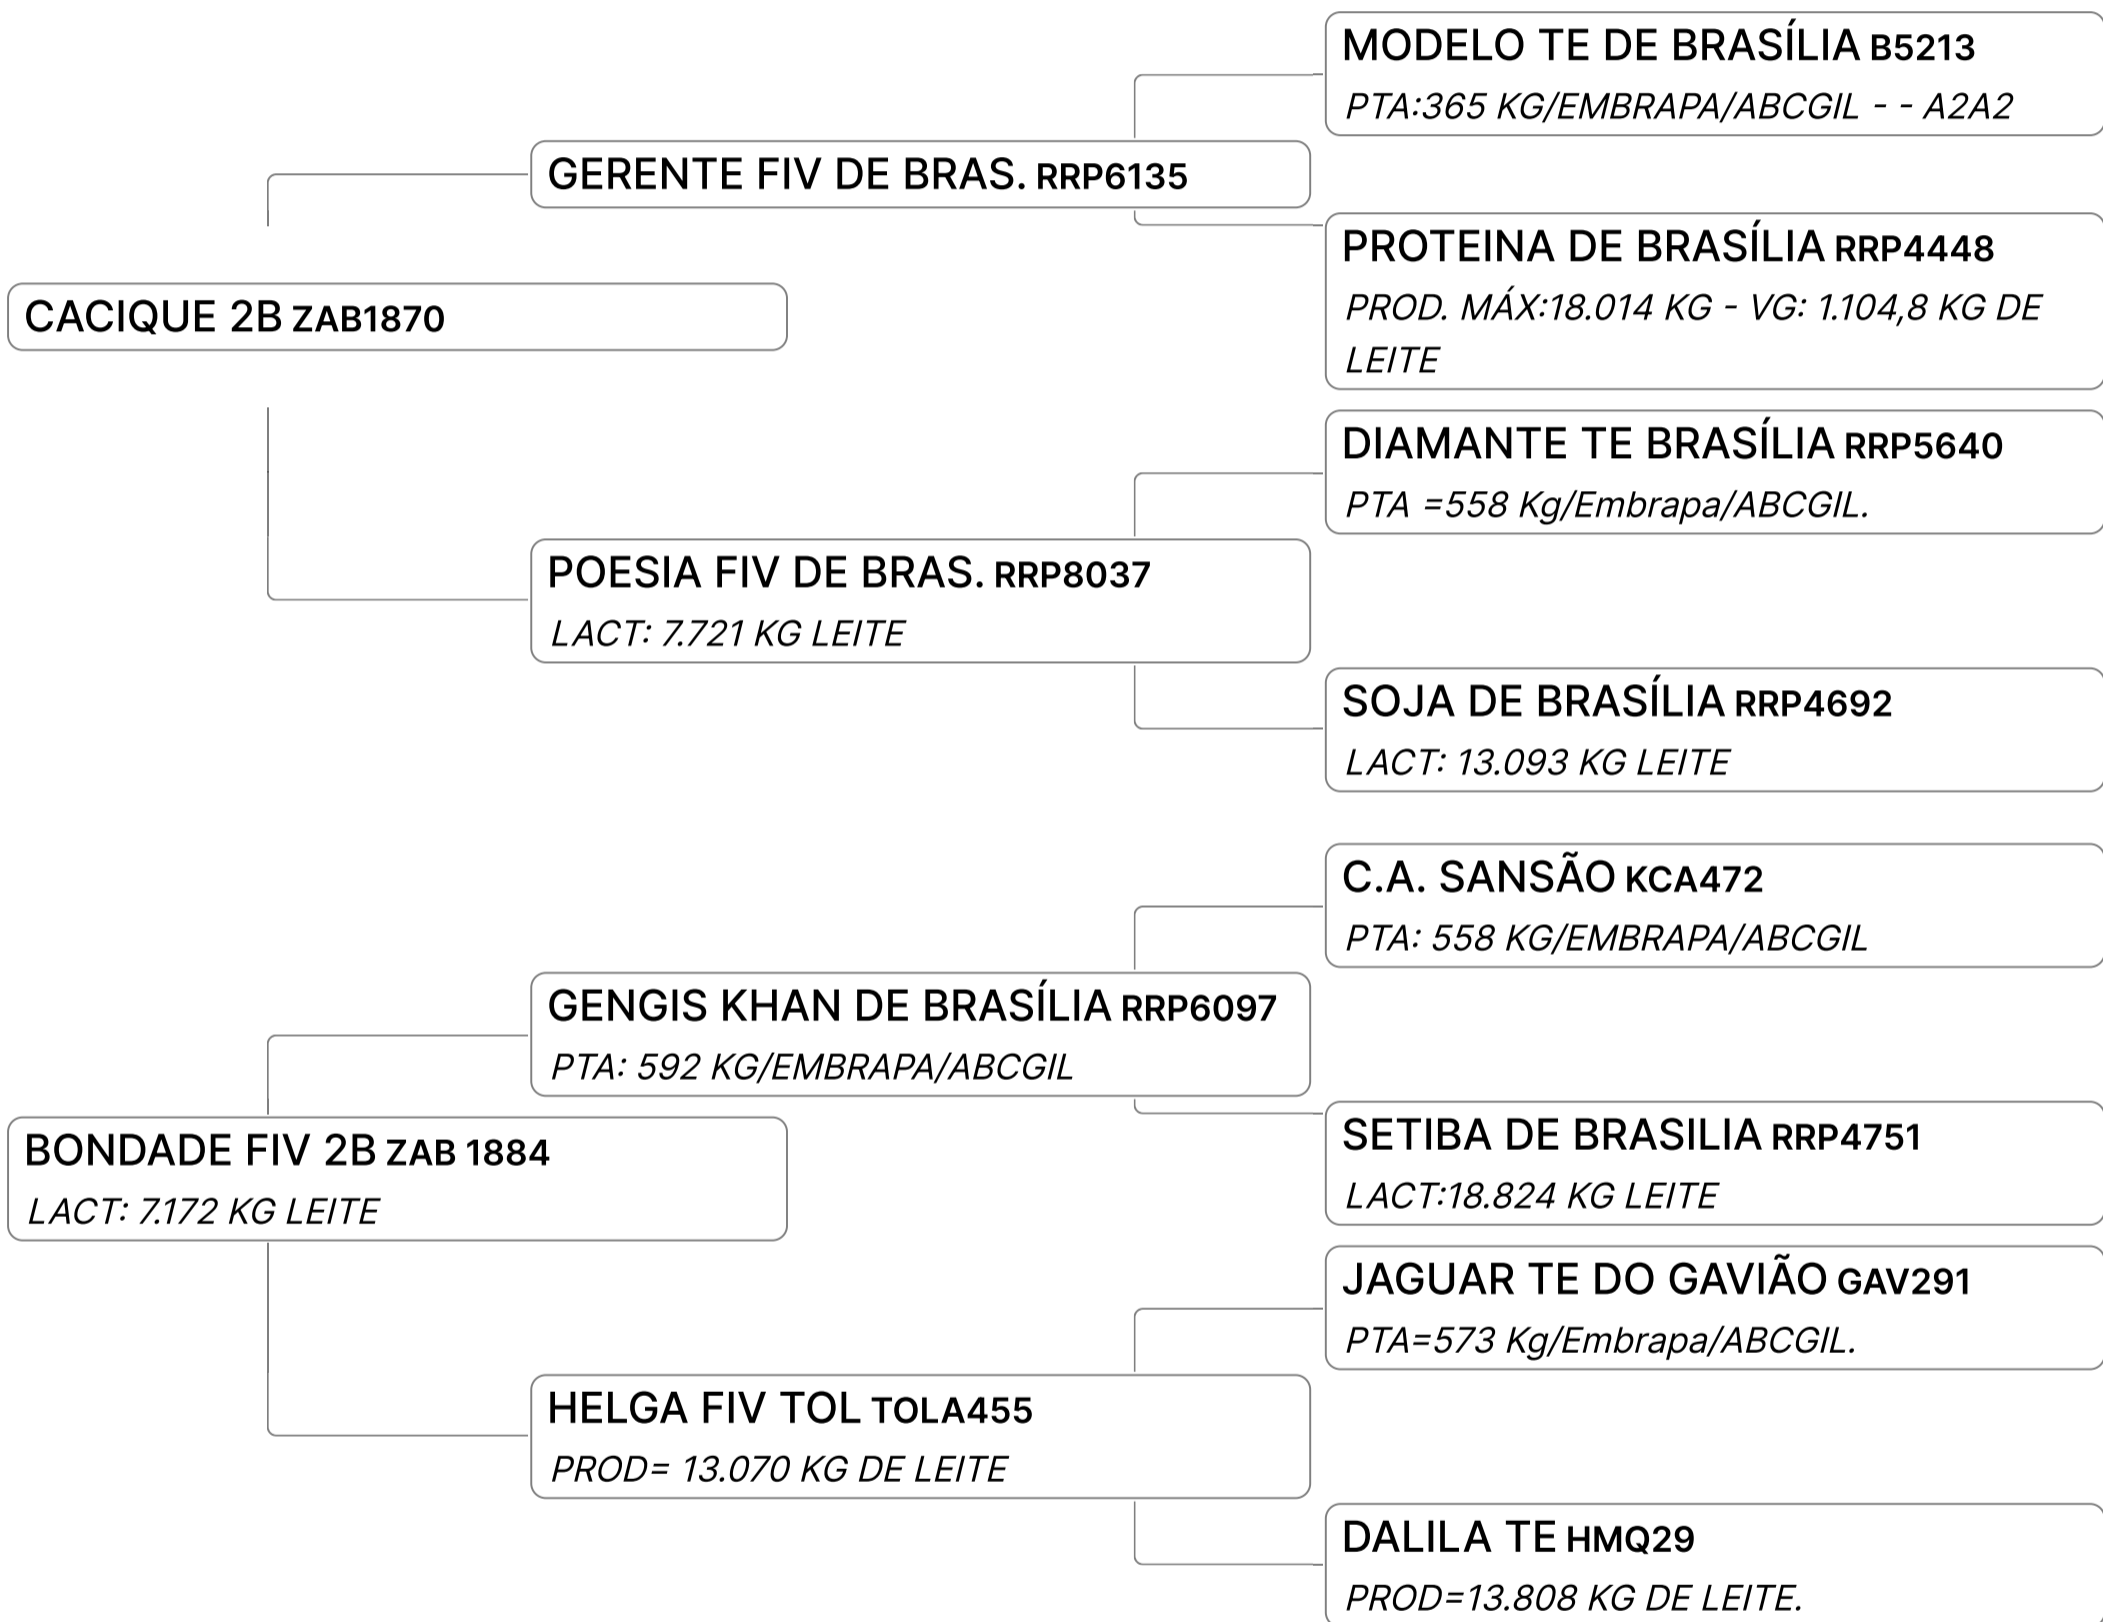

18º LEILÃO RESERVA ESPECIAL 2B

Lote

15

GAIA FIV 2B (ZAB2985)

Individual **Animal** | GIR LEITEIRO | Nasc: 30/04/2023 | 14 Vendedor **AGRONEGÓCIOS - IRACI**
FÊMEA meses **2B CUNHA**

Q Neta de recordista mundial de produção Helga FIV Tol, com 78,370 Kg. Bezerra de pista, segundo prêmio Leopoldina/24.

GIR LEITEIRO
GPTA : 848
KG

GIR LEITEIRO
B-CASEINA
A2A2