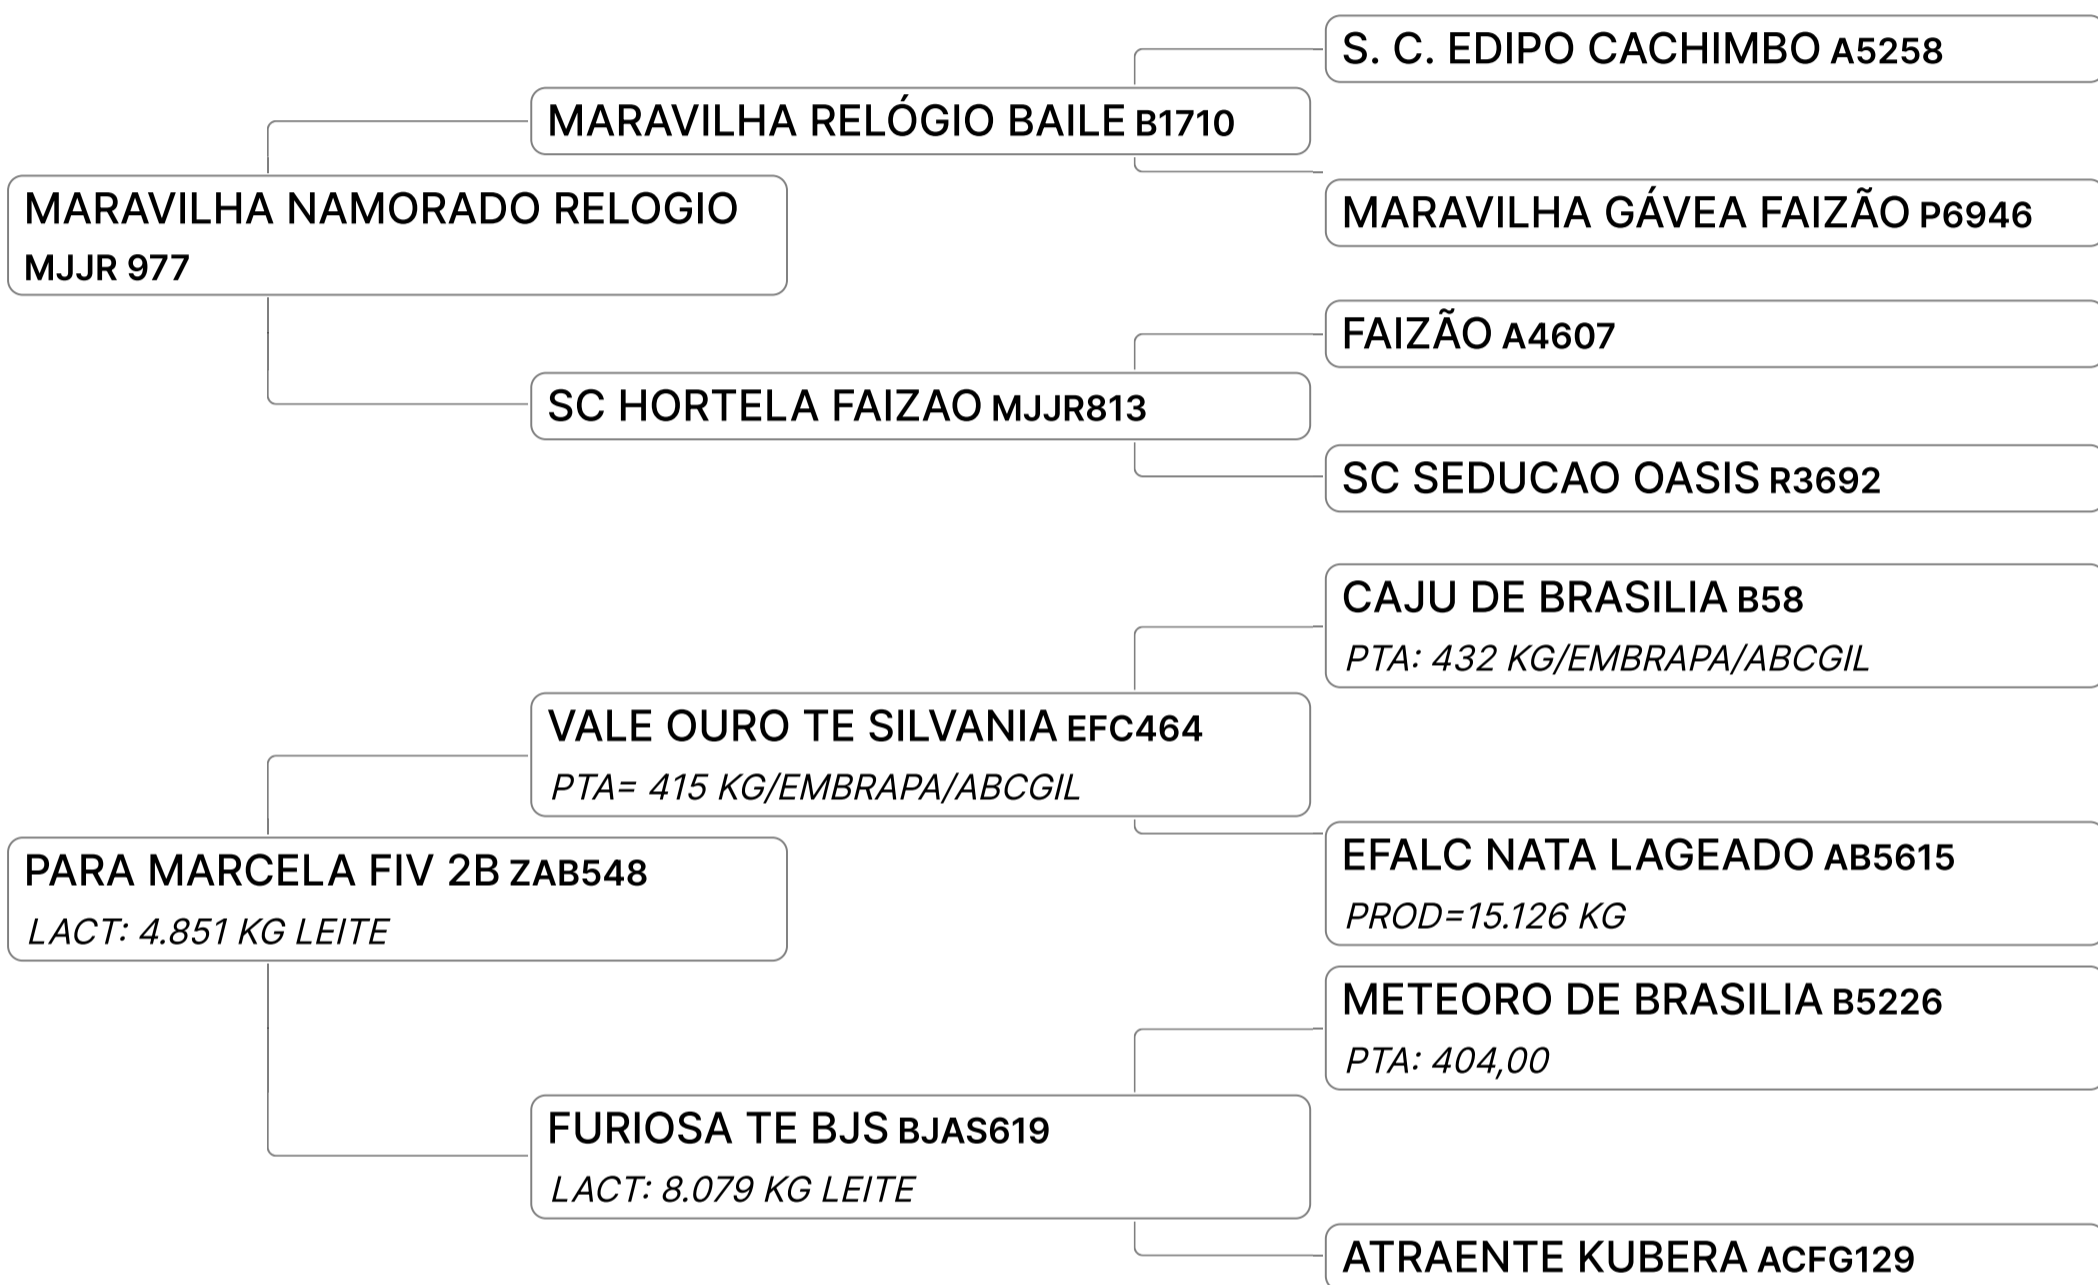

# VALISE FIV 2B (ZAB1270)

Individual **Animal** | GIR LEITEIRO | FÊMEA | Nasc: 13/01/2016 | 101 meses | Vendedor **AGRONEGÓCIOS 2B**

Q Doadora número 1 do PMG2B em 2023. Campeã Vaca Sênior, Melhor Ubere Sênior e 3a Melhor Vaca no Grande Campeonato Leopoldina/24. Maior produção em torneio das filhas do Namorado, com 50,086 Kg. Último parto em 04/11/23 sem cria. Média de 5 embriões por coleta.