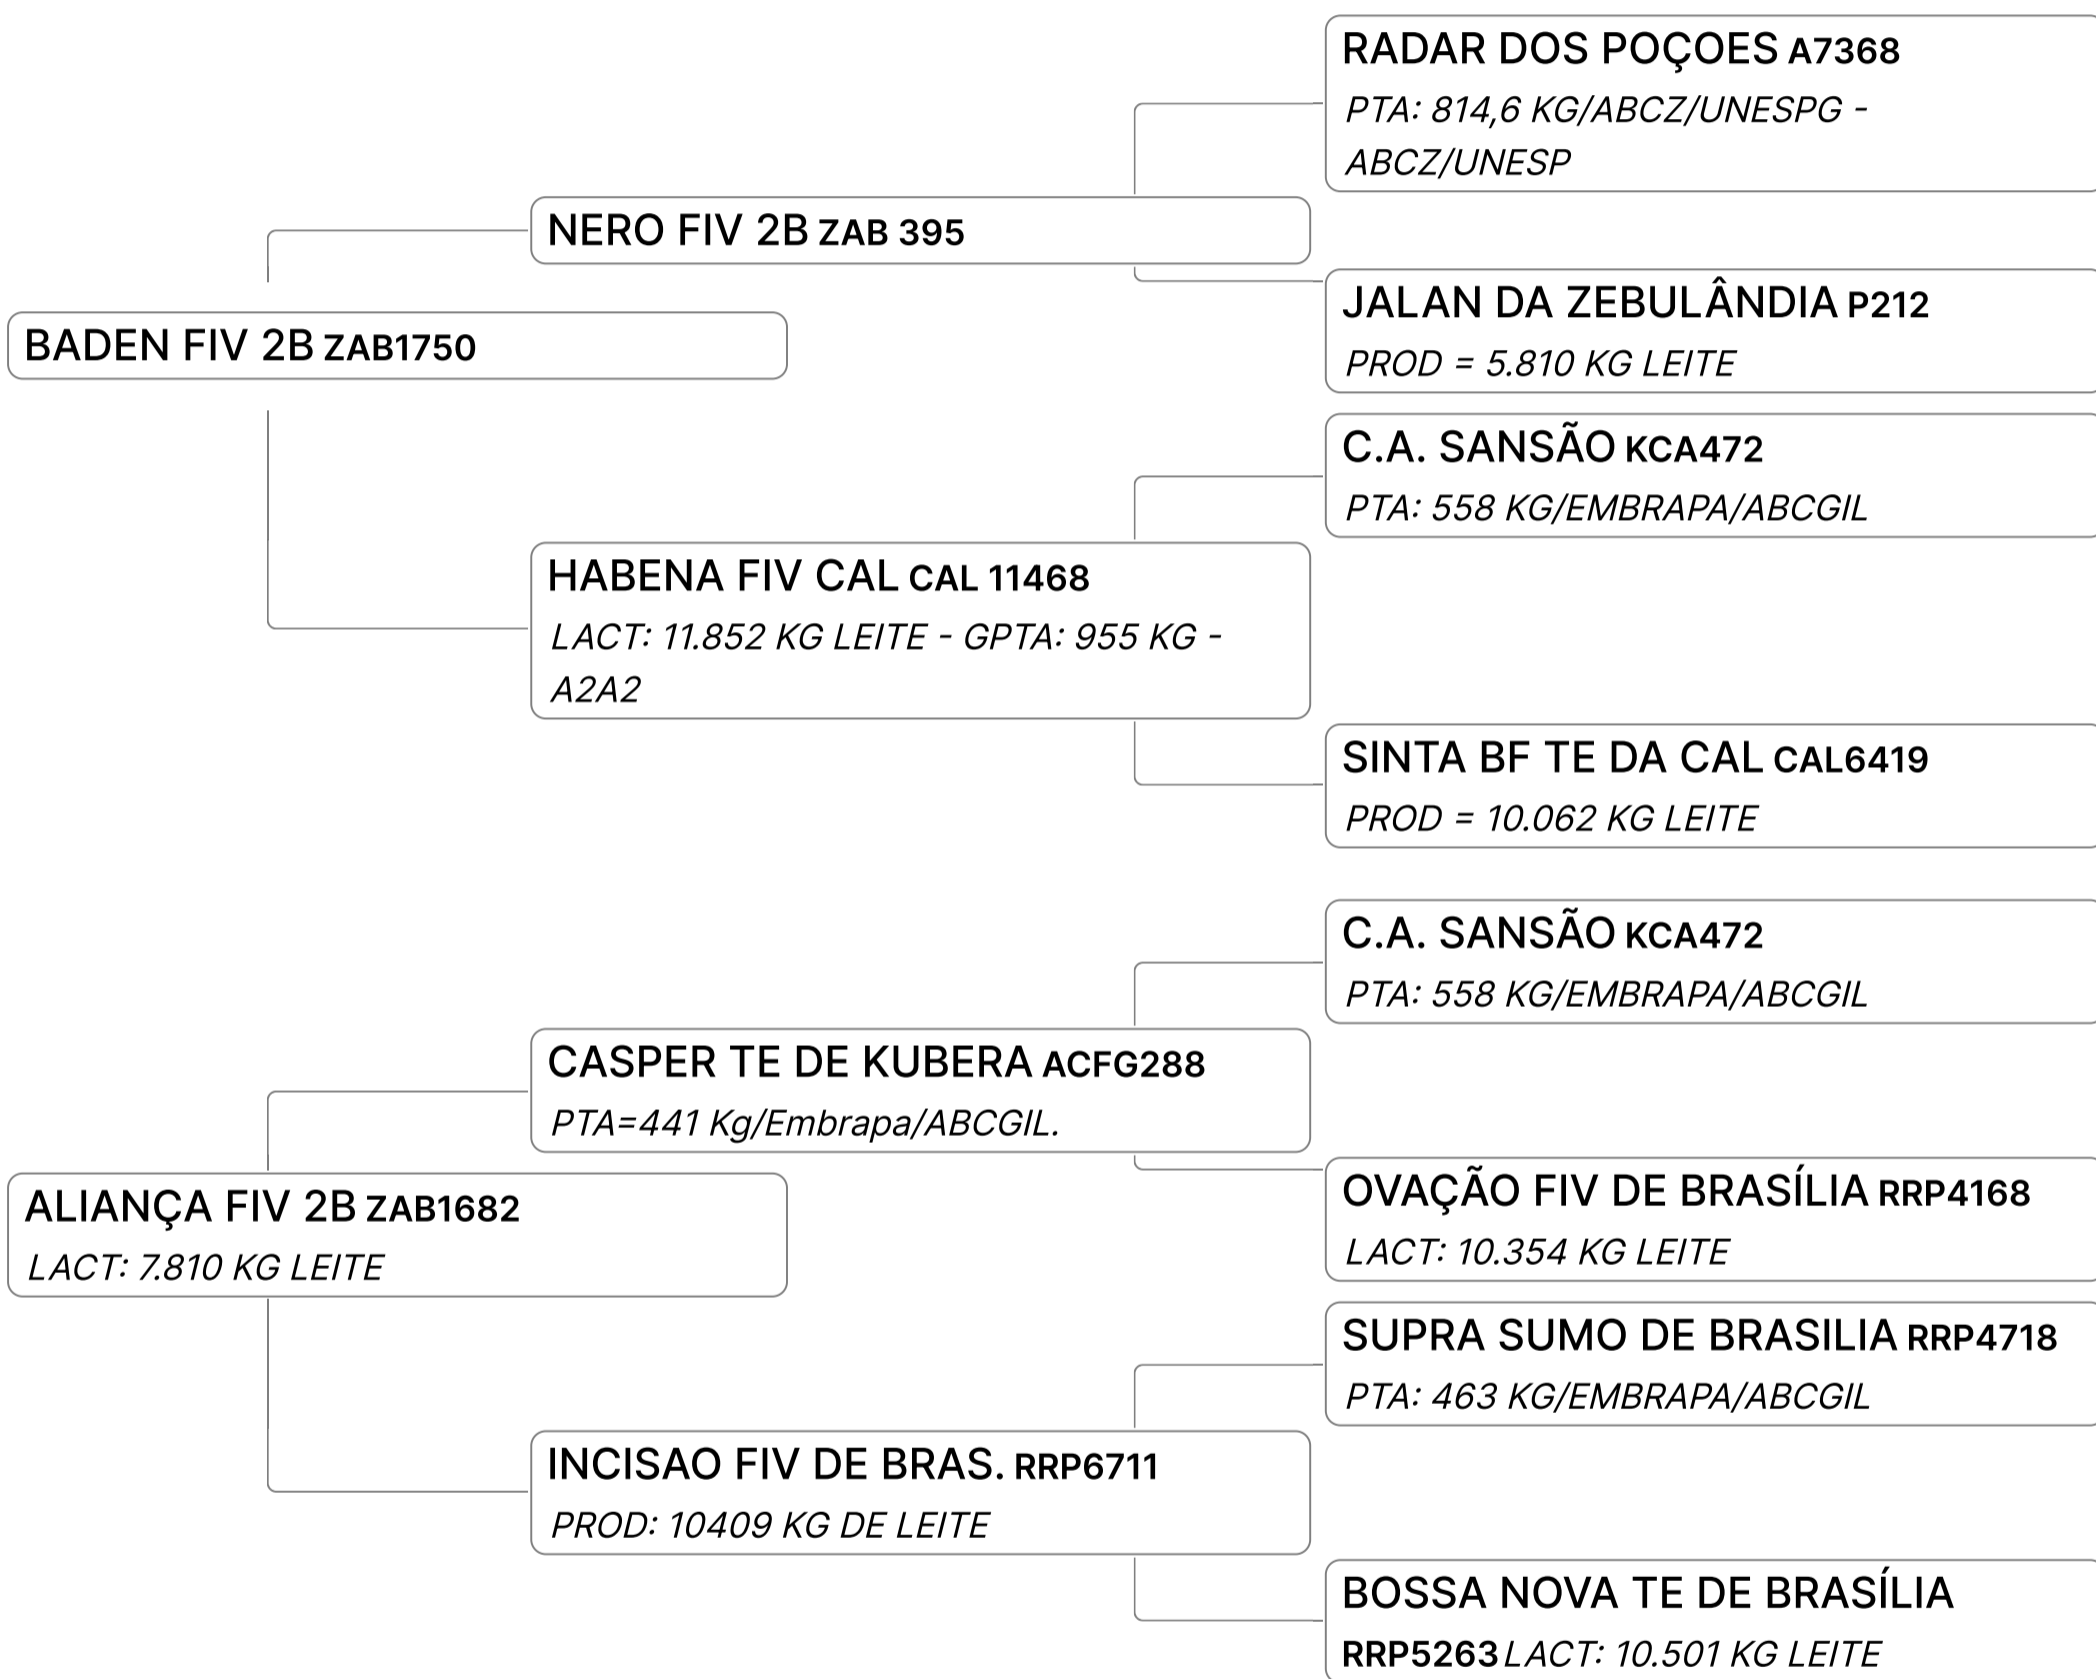

# GABARRA FIV 2B (ZAB2972)

Individual **Animal** | GIR LEITEIRO | FÊMEA Nasc: 04/01/2023 | 17 meses Vendedor **ADRIANO BICALHO**

Q Mãe Campeã e Melhor Ubere Fêmea Jovem Lins e Brasília/16 com 43,856 Kg, possuindo ainda 5 gerações acima dos 10.000 KG e todas com títulos.

# GALE FIV 2B (ZAB2897)

Individual **Animal** | GIR LEITEIRO | FÊMEA Nasc: 13/03/2023 | 15 meses Vendedor **AGRONEGÓCIOS 2B**

GPTA : 735  
KG

B-CASEINA  
A2A2

## 18º LEILÃO RESERVA ESPECIAL 2B

Lote

**14****GADANHA FIV 2B (ZAB2921)**Individual **Animal** | GIR LEITEIRO | FÊMEA Nasc: 19/03/2023 | 15 meses Vendedor **AGRONEGÓCIOS 2B**

Mãe uma das principais doadoras já produzidas pelo PMG2B.