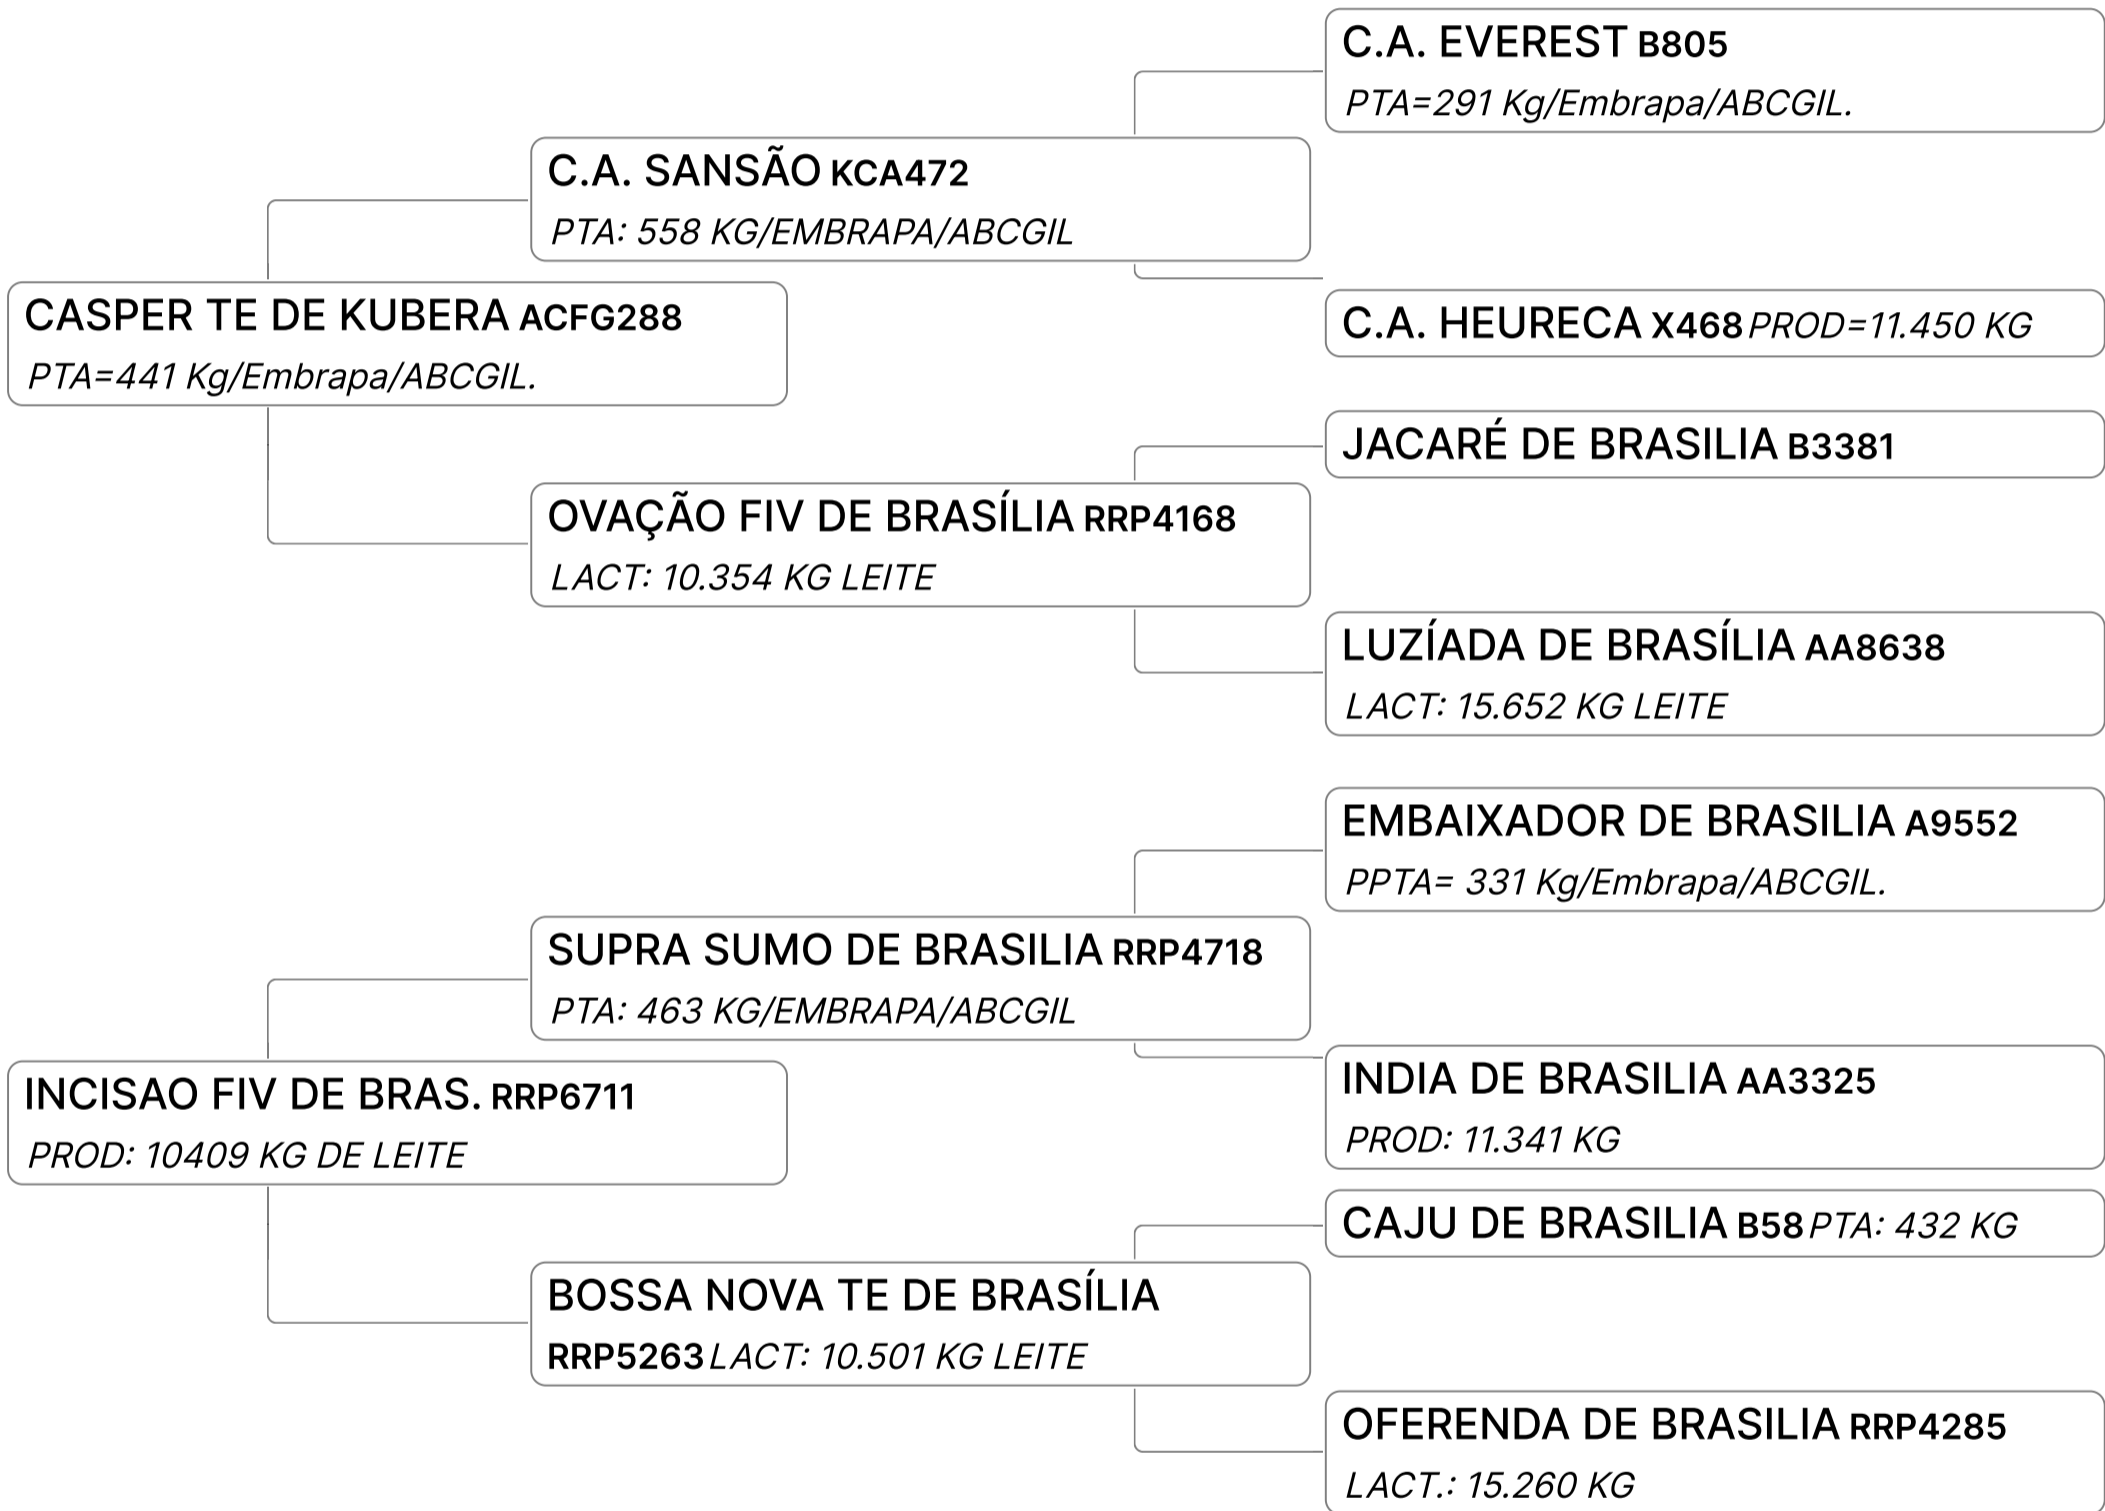

# VALISE FIV 2B (ZAB1270)

Individual **Animal** | GIR LEITEIRO | FÊMEA | Nasc: 13/01/2016 | 101 meses | Vendedor **AGRONEGÓCIOS 2B**

Q Doadora número 1 do PMG2B em 2023. Campeã Vaca Sênior, Melhor Ubere Sênior e 3a Melhor Vaca no Grande Campeonato Leopoldina/24. Maior produção em torneio das filhas do Namorado, com 50,086 Kg. Último parto em 04/11/23 sem cria. Média de 5 embriões por coleta.

## 18º LEILÃO RESERVA ESPECIAL 2B

Lote

**2 A****AUGUSTINE FIV 2B (ZAB1647)**Individual **Animal** | GIR LEITEIRO | FÊMEA | Nasc: 02/10/2017 | 80 meses | Vendedor **AGRONEGÓCIOS 2B**

Q 50% Á VENDA Livre Escolha entre 50% de uma das doadoras filhas da INCISÃO FIV DE BRASÍLIA. Augustine: Produção de 51,573 Kg no torneio Muniz Freire/23. Último parto em 21/09/23 sem cria e média de 3 embriões por coleta.

# ALIANÇA FIV 2B (ZAB1682)

Individual **Animal** | GIR | Nasc: | LACT: 7.810 | Vendedor **AGRONEGÓCIOS -** **MARCOS**  
LEITEIRO | 29/12/2017 | 78 | KG LEITE **2B** **LACERDA**  
FÊMEA | meses

Aliança: Campeã e Melhor Úbere Adulto Torneio Sete Lagoas/24. Último parto em 21/01/24 sem cria e média de 4 embriões por coleta.