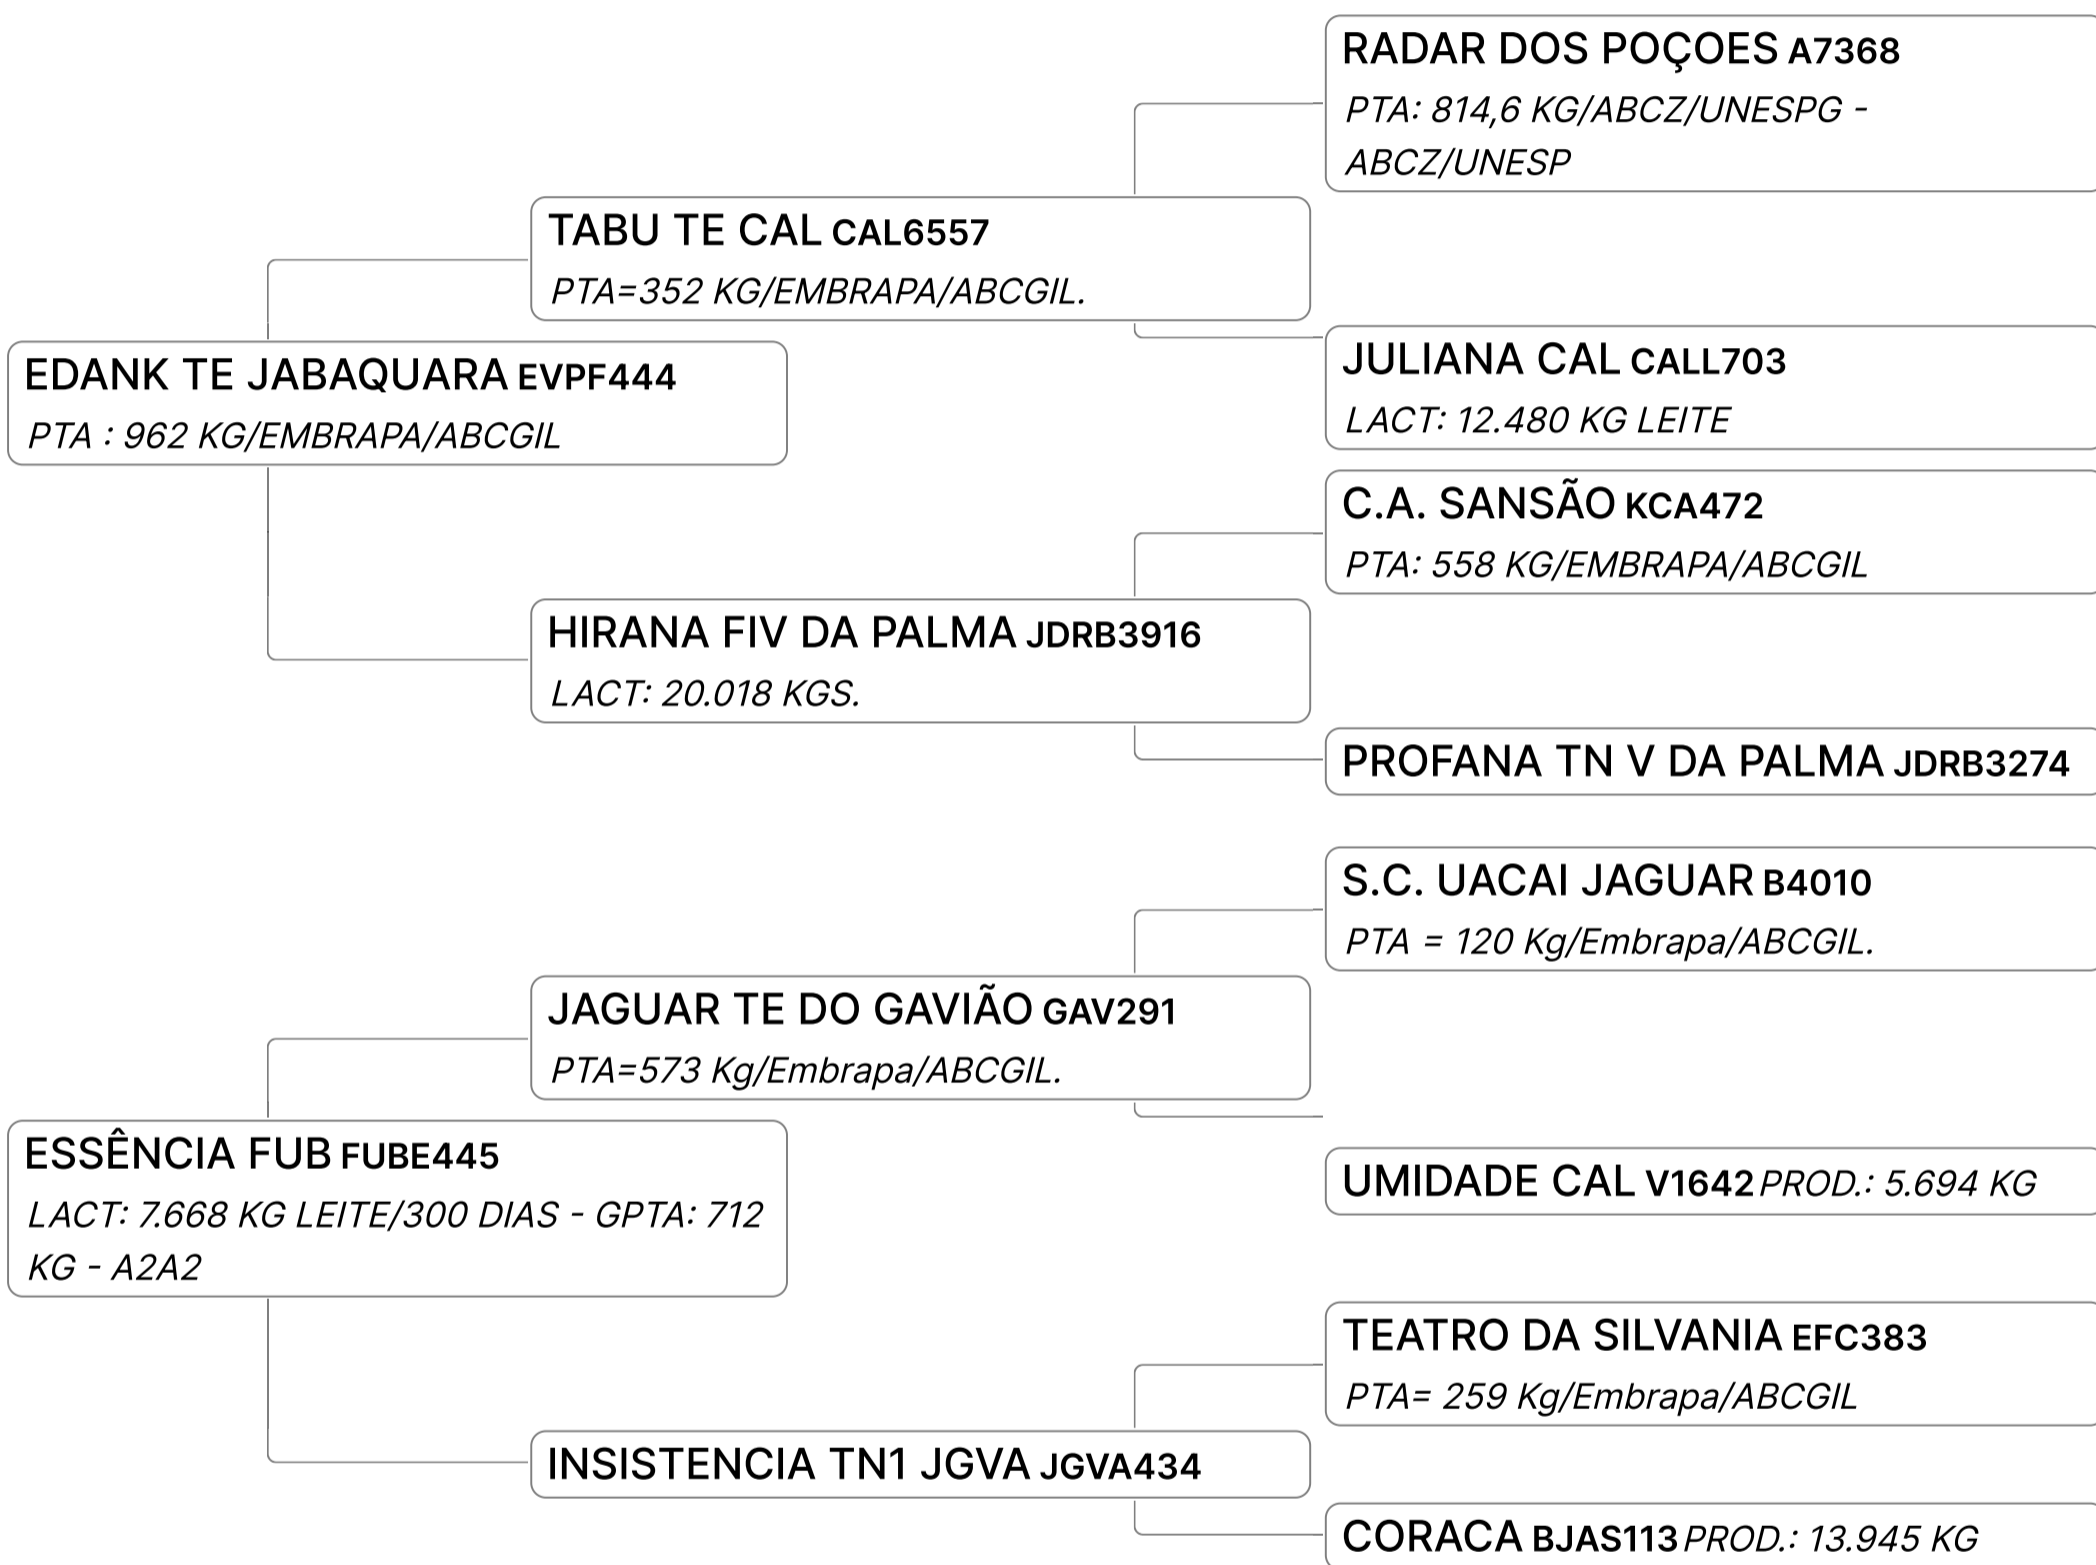

18º LEILÃO RESERVA ESPECIAL 2B

Lote

29

ALEGRIA FIV EDANK FUB (FUBE1164)

Individual **Animal** | GIR LEITEIRO | FÊMEA Nasc: 13/08/2022 | 22 meses Vendedor **FAZENDA UBERABA**

Q Insenimada em 27.04.24 do Solid Gold.