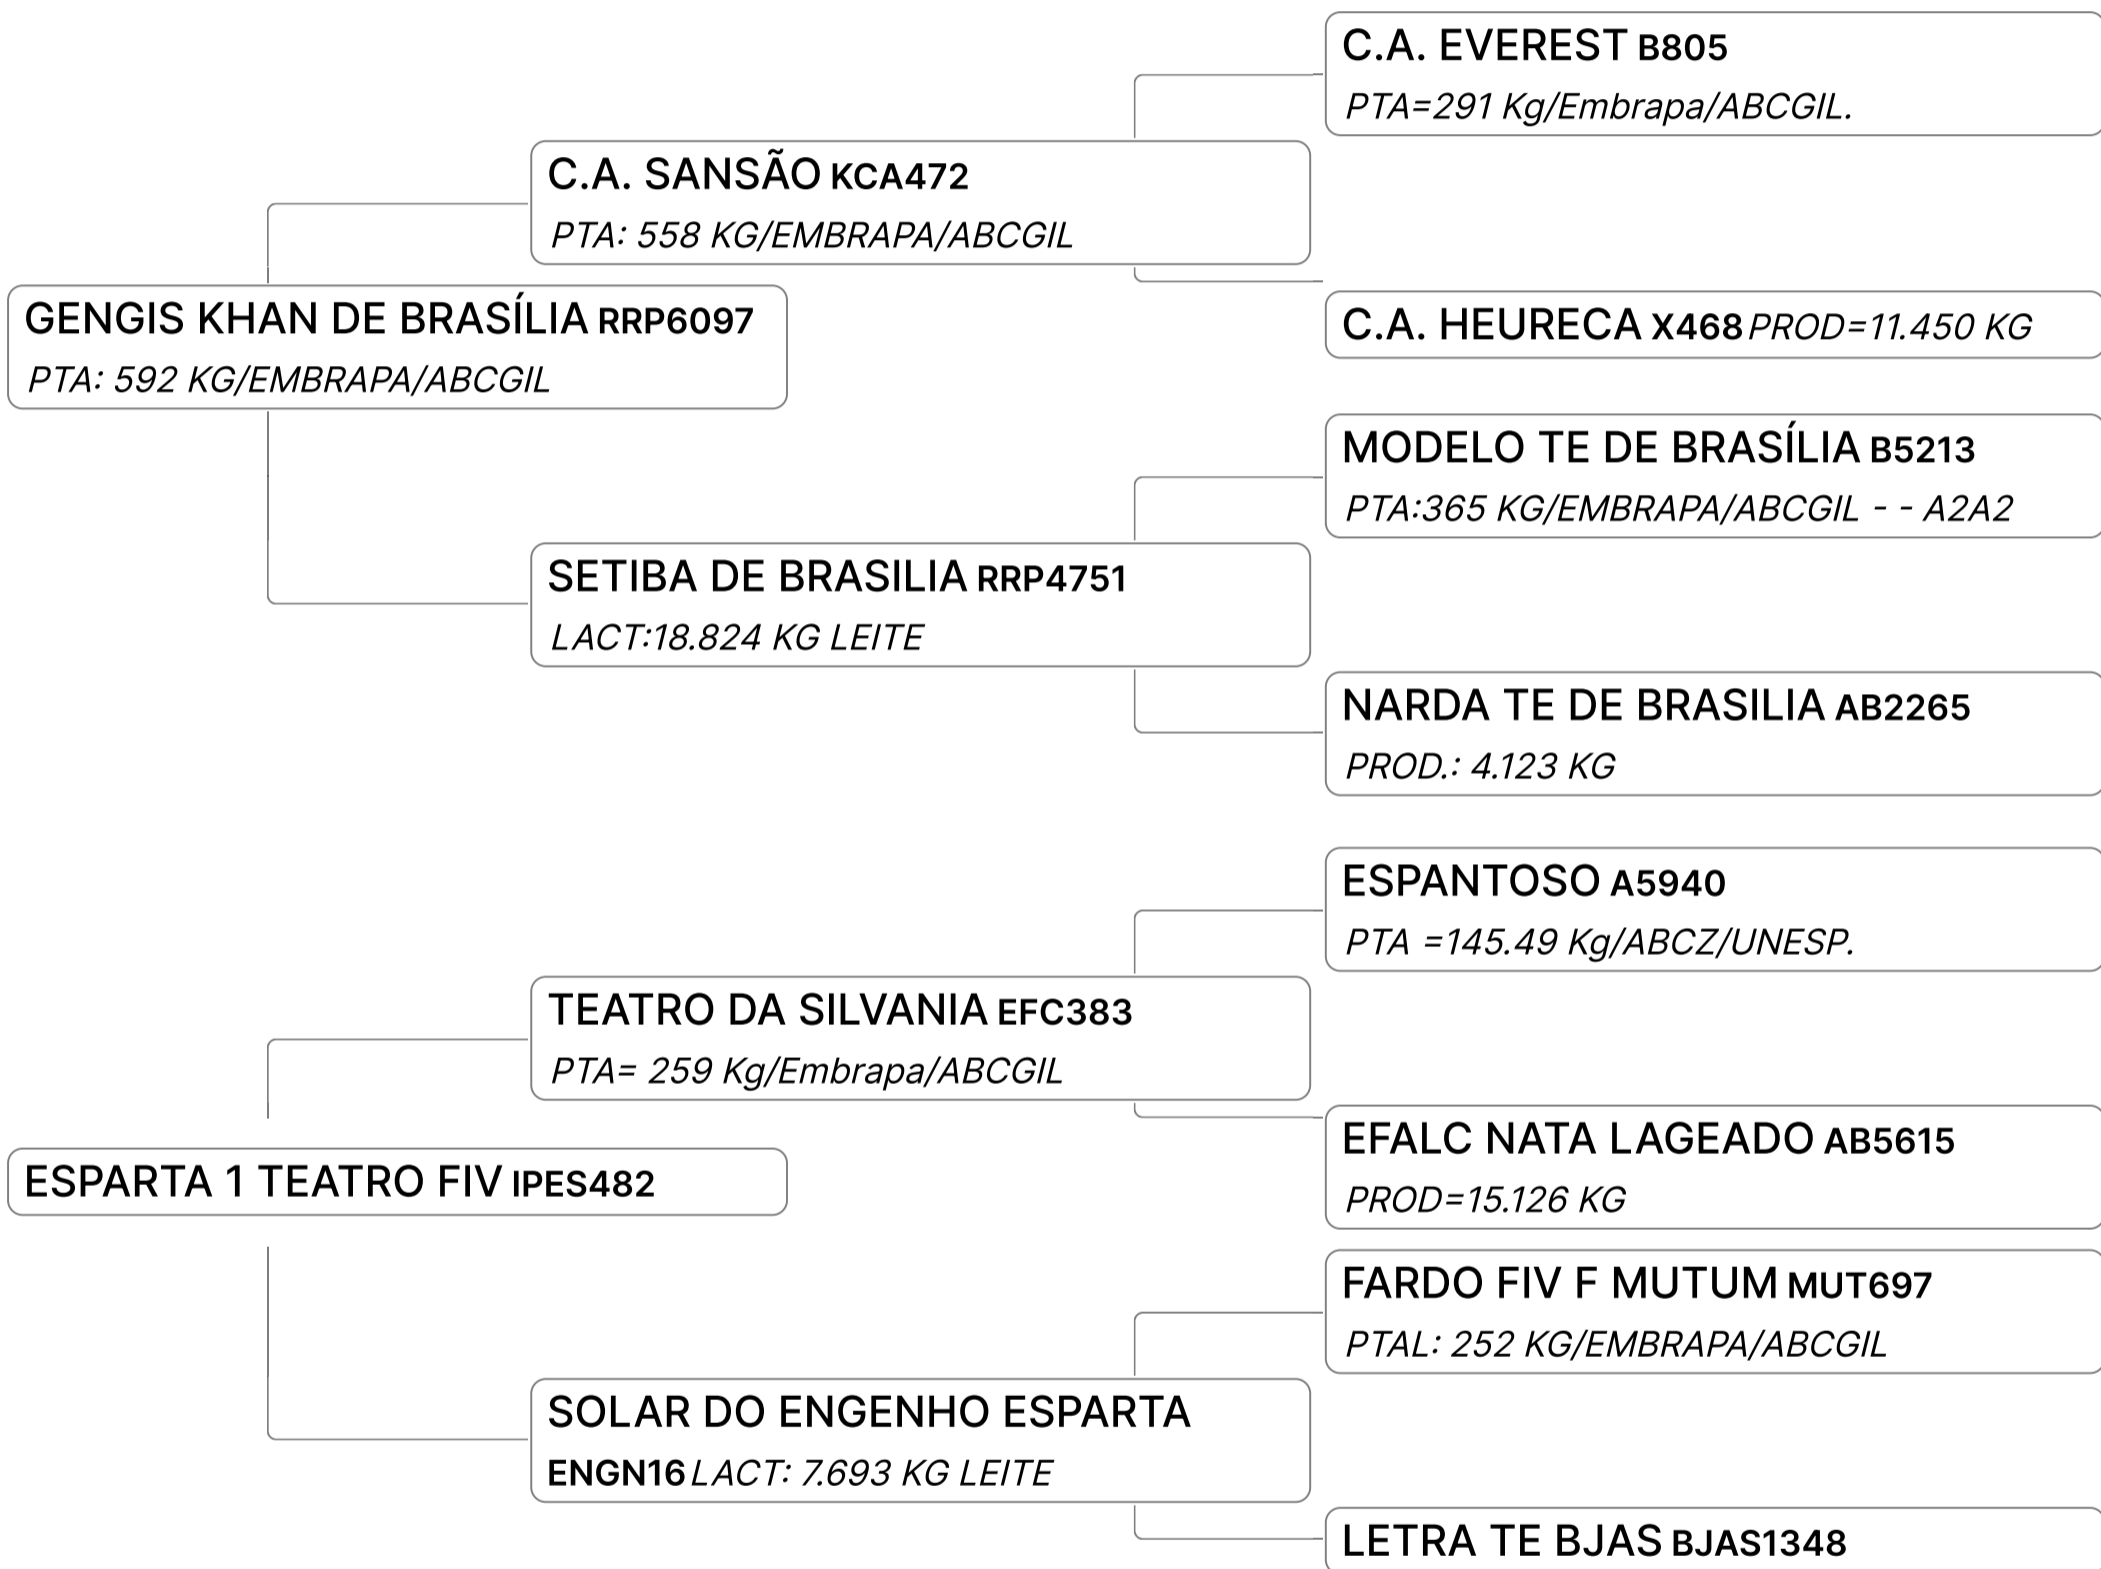

18º LEILÃO RESERVA ESPECIAL 2B

Lote

6

TRAMA GENGIS KHAN FIV VILAREJO (HFV93)

Individual **Animal** | GIR LEITEIRO | Nasc: 08/09/2021 | 33 | Vendedor **AGRONEGÓCIOS - FAZENDA**
FÊMEA | meses | **2B** | **XIMBÉ**

Q Prenha do Jaguar TE do Gav., sexada de fêmea, com p. parto para 08/10/24.

GPTA : 471
KG

B-CASEINA
A1A2