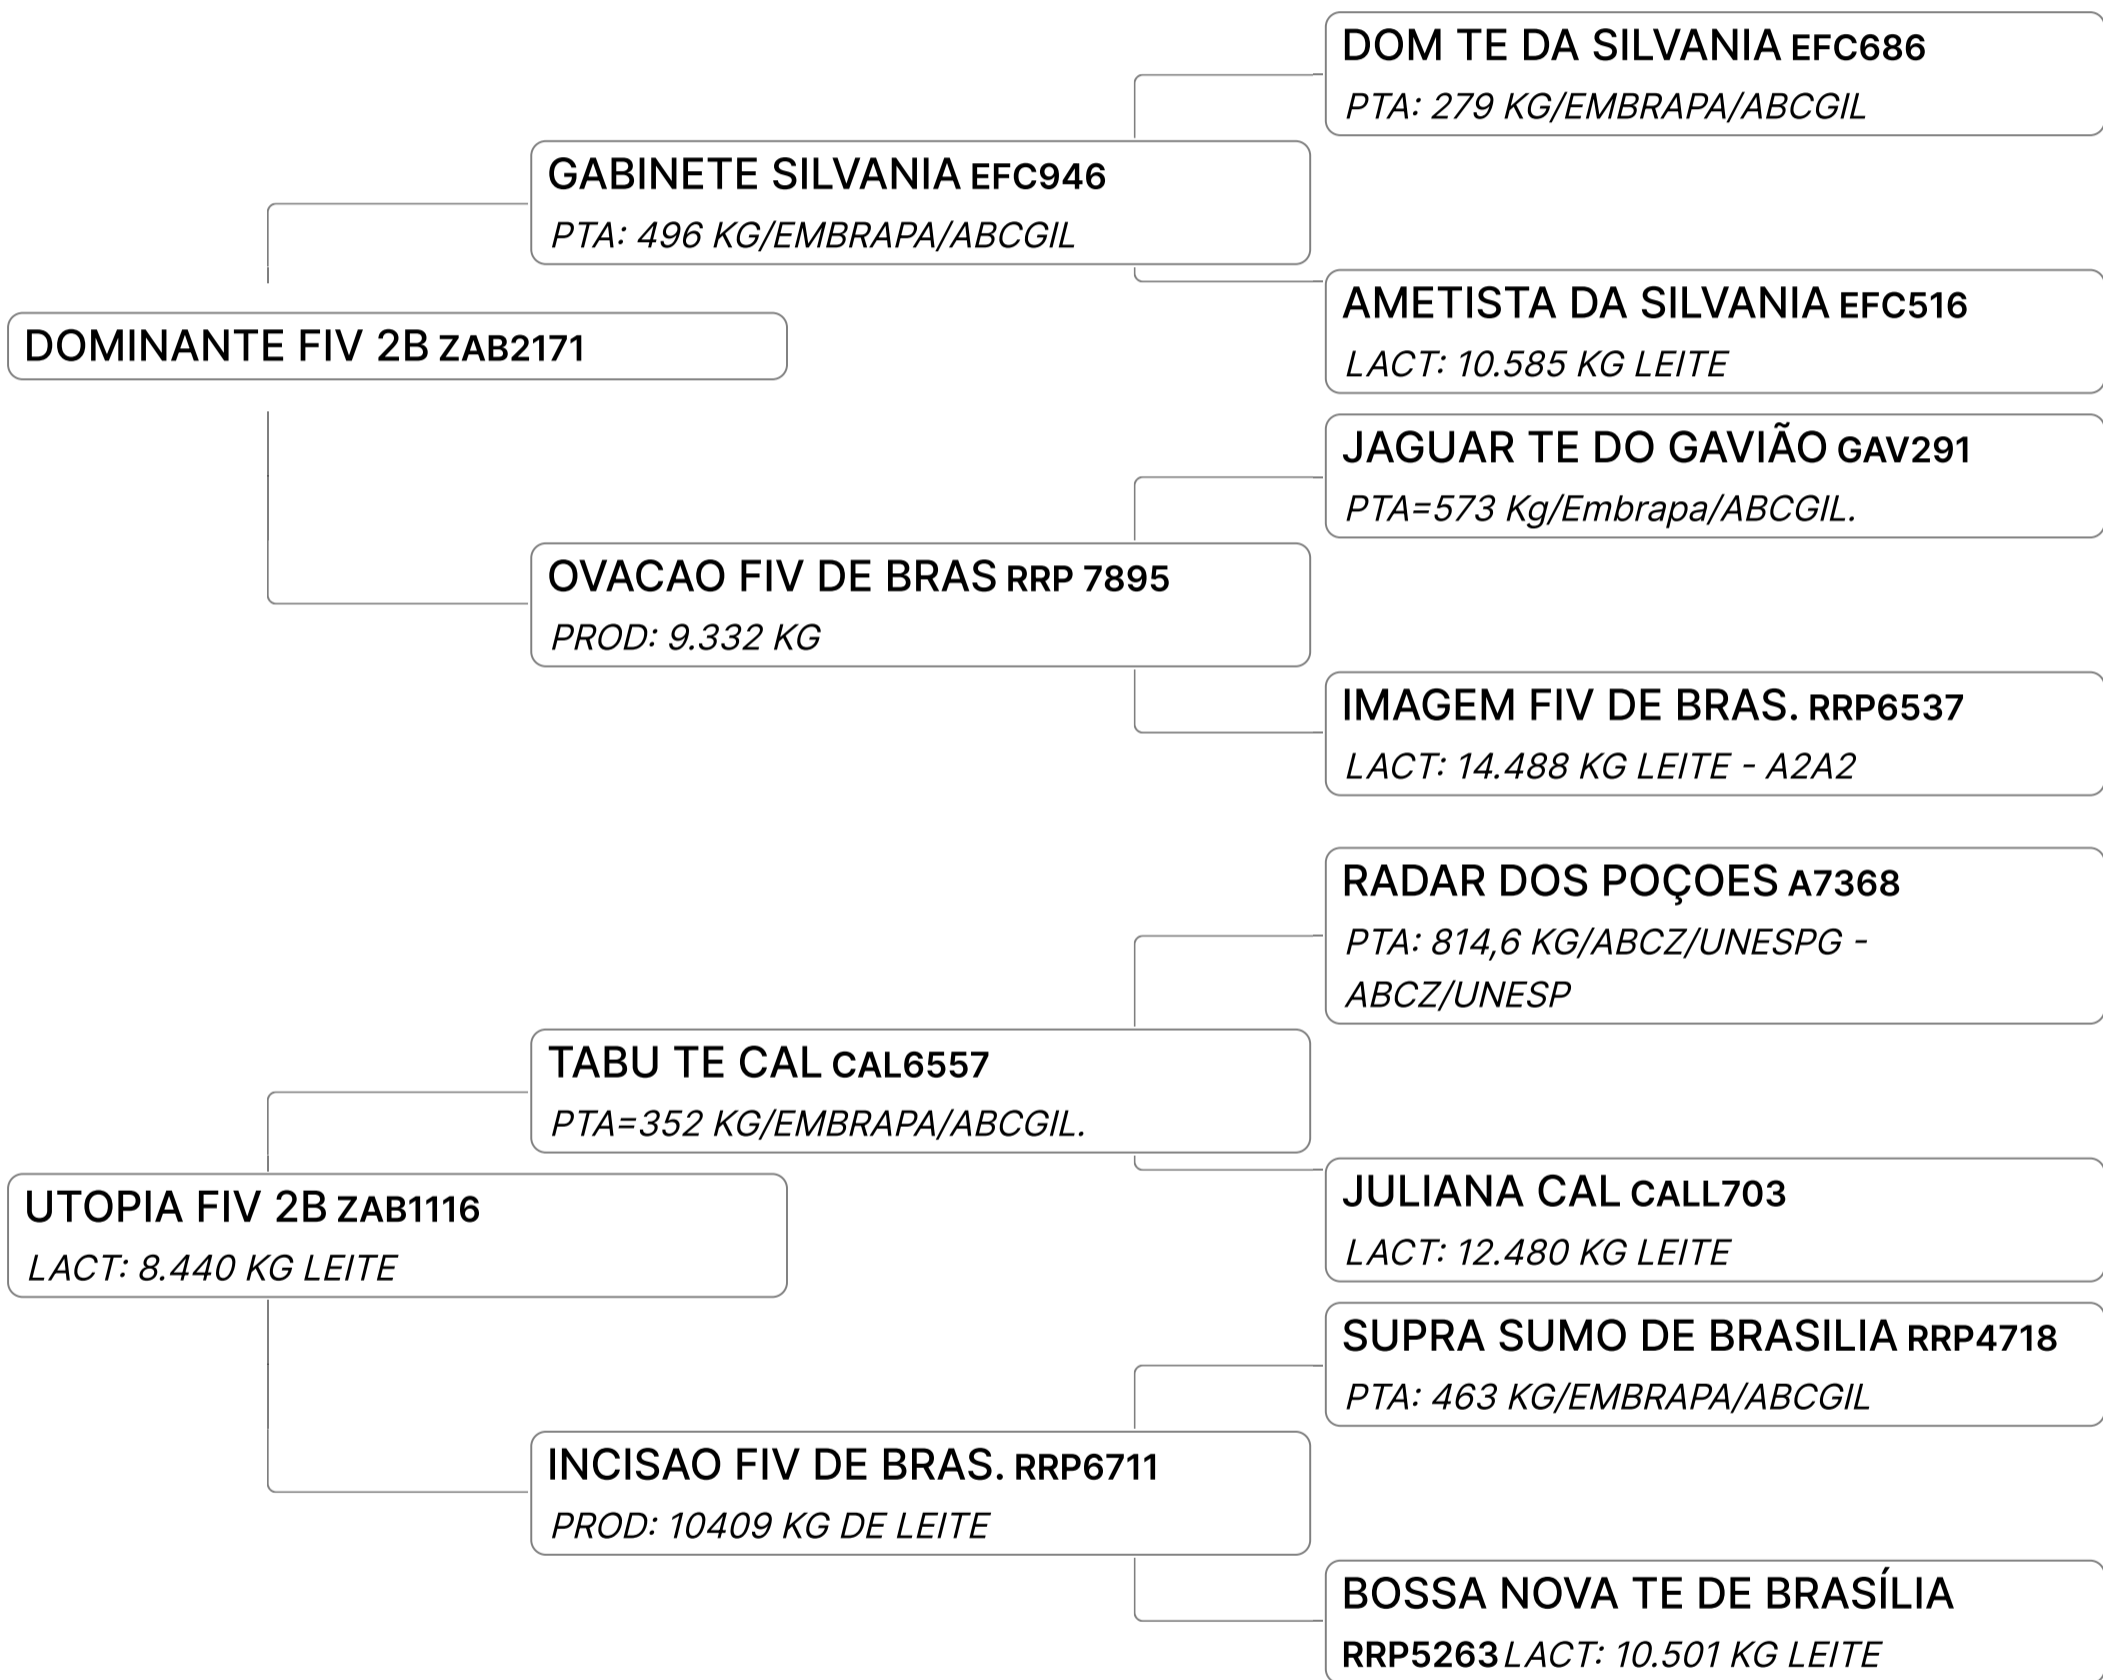

18º LEILÃO RESERVA ESPECIAL 2B

Lote
23

GLEBA FIV 2B (ZAB3058)

Individual **Animal** | GIR LEITEIRO | Nasc: 30/12/2023 | 6 Vendedor **AGRONEGÓCIOS - ADRIANO**
FÊMEA meses **2B BICALHO**

Q Primeira filha do Dominante à disposição do mercado, para mostrar todas as qualidades que esse grande reprodutor vem trazendo à sua progênie. Dominante que foi Res. Grande Campeão Megaleite/23, Grande Campeão Sete Lagoas e Muniz Freire/23.