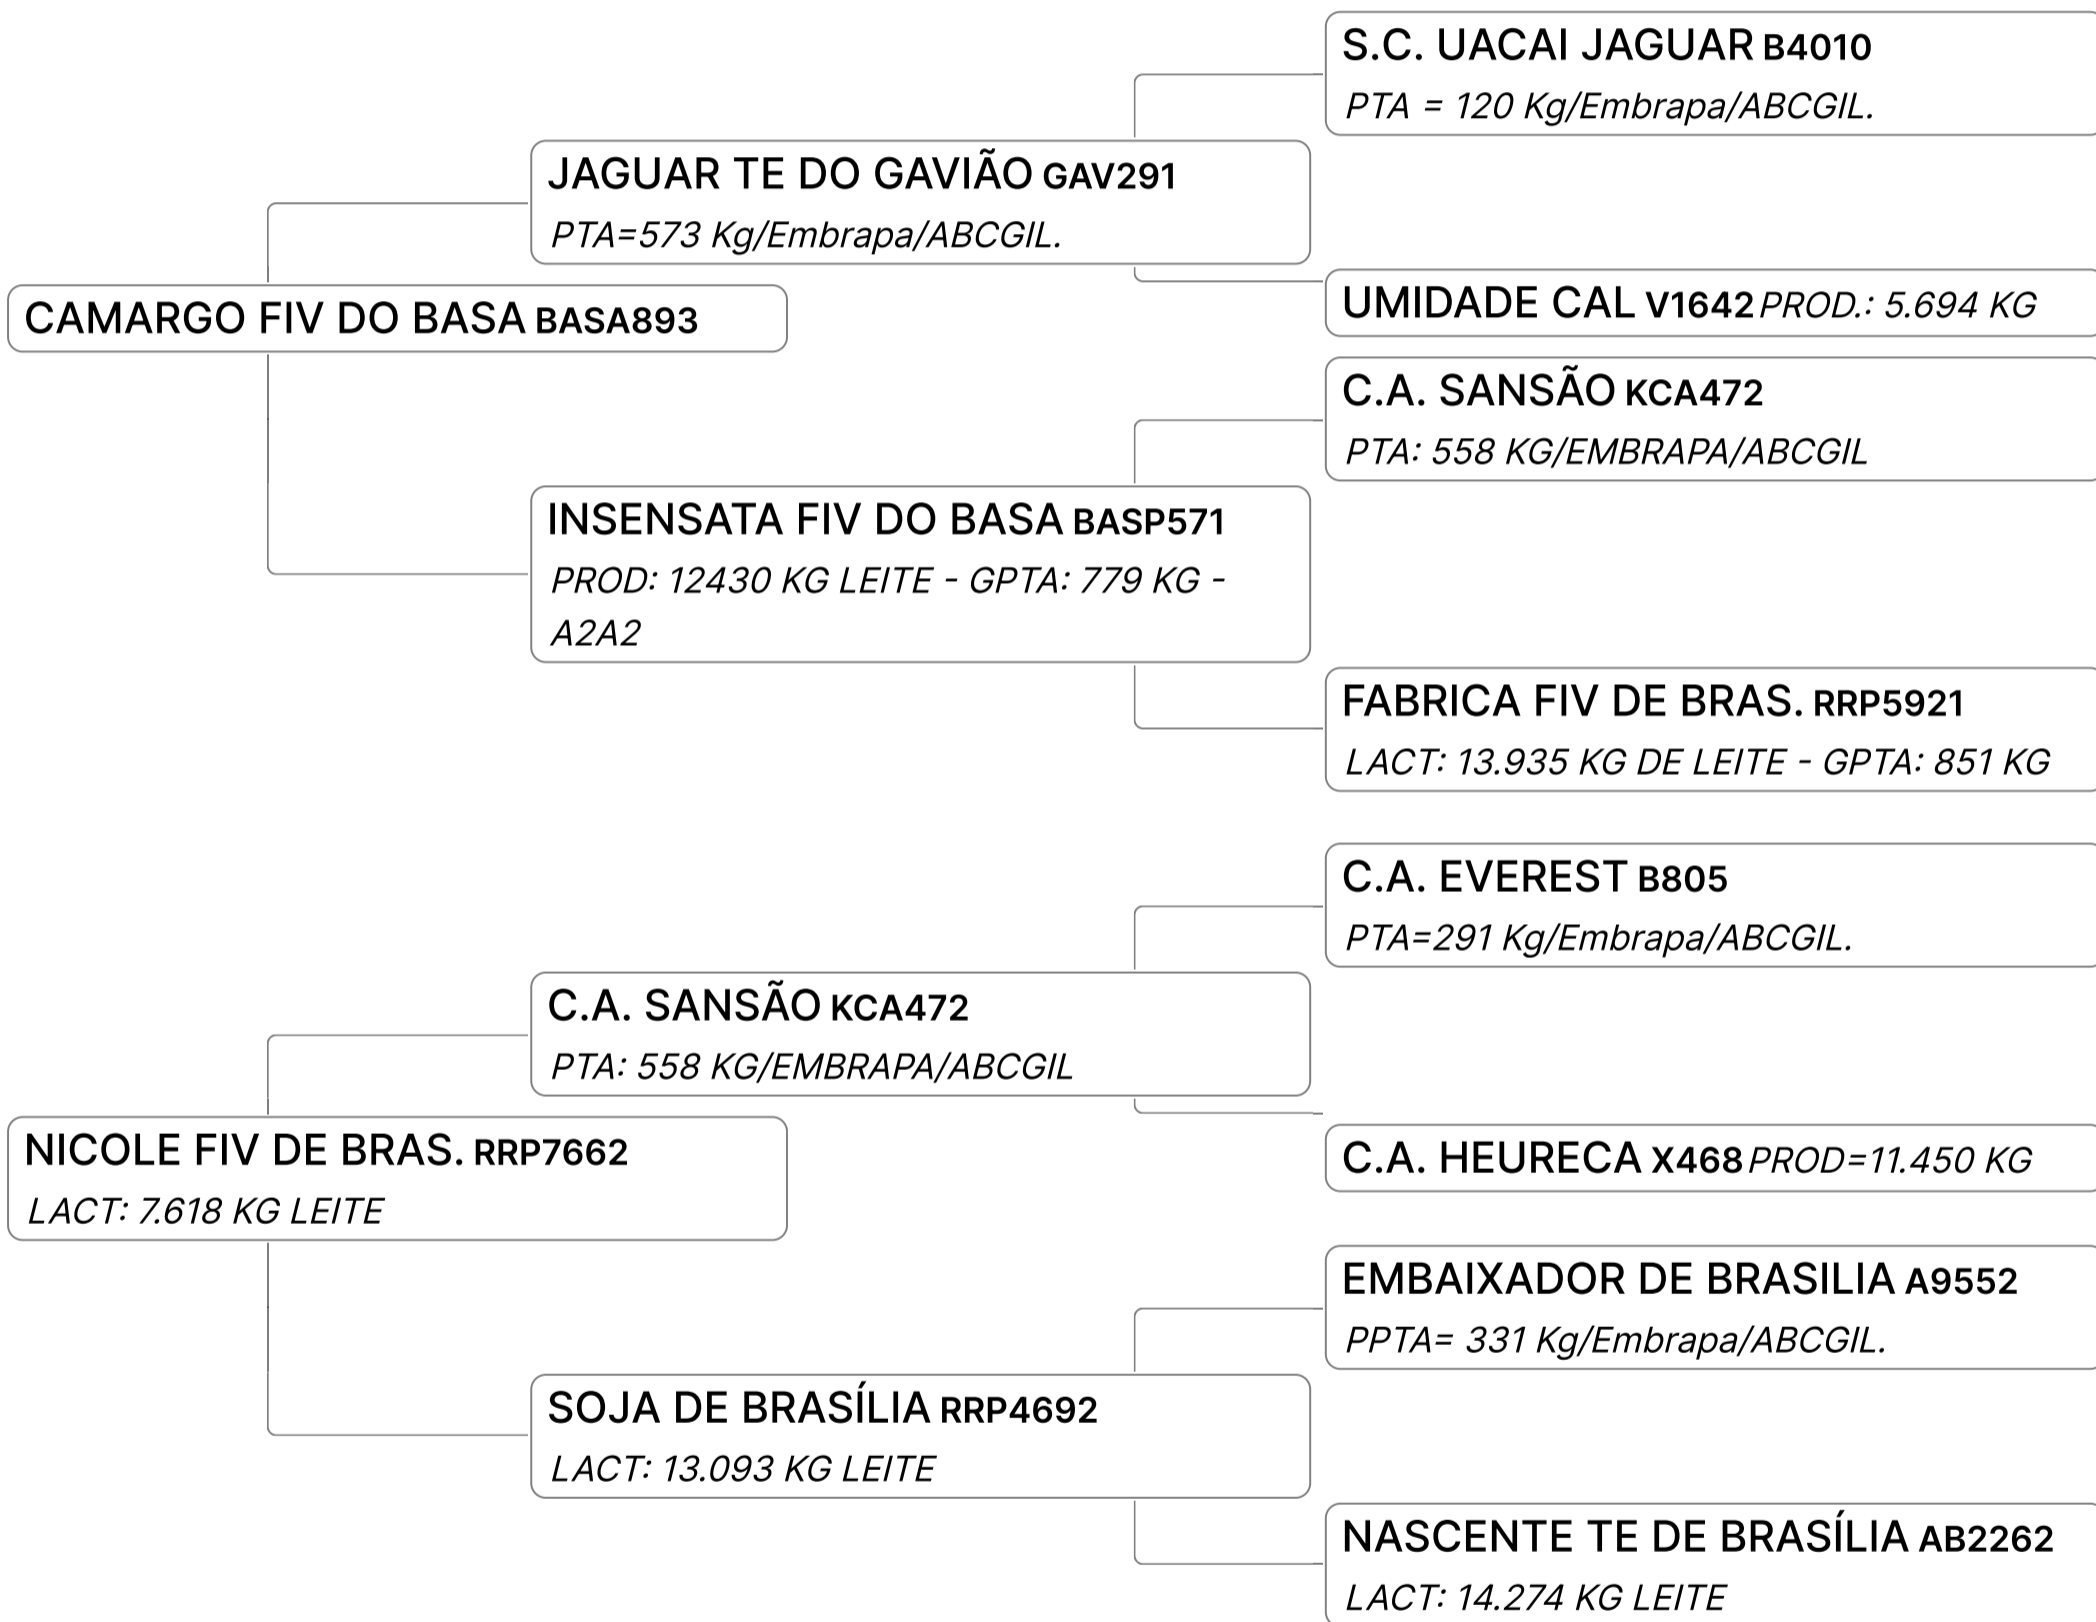

Q Prenha Baden FIV 2B com PP 30/12/24. Mãe Campeã Vaca Jovem e Res. Grande Campeã torneio Curvelo/17 com 50,413 Kg.