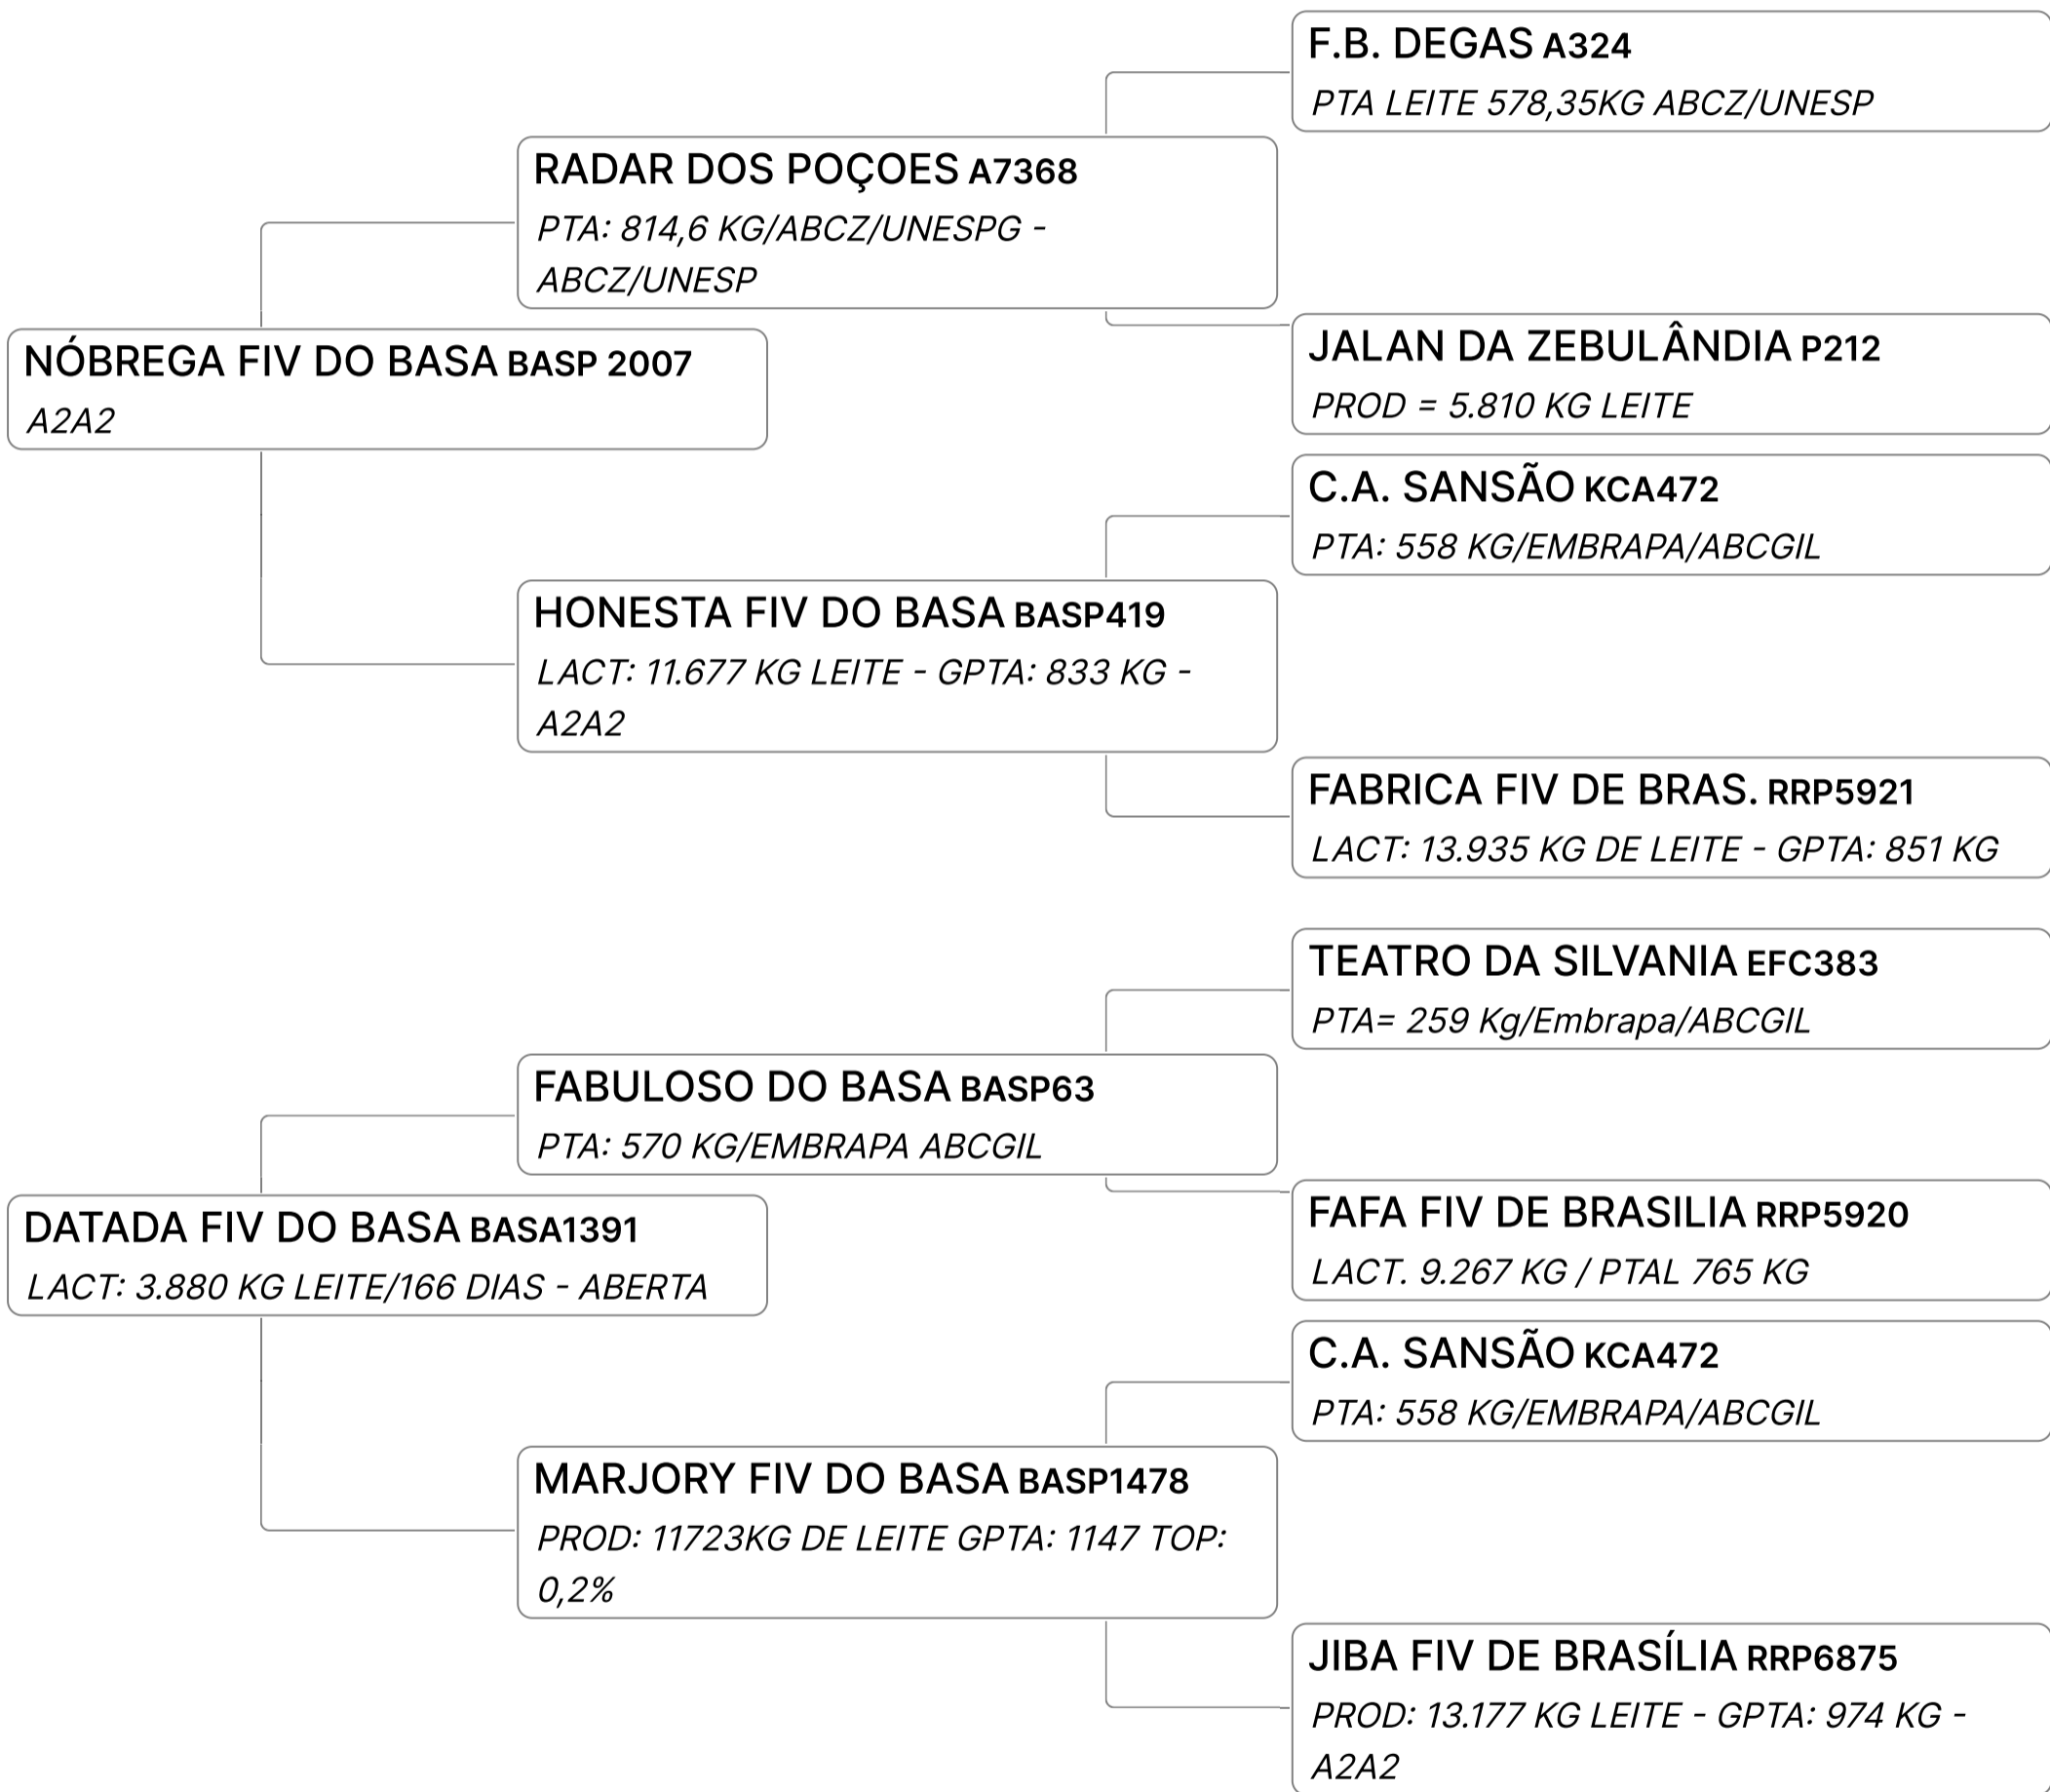

# GÊNESE FIV 2B (ZAB2973)

Individual **Animal** | GIR LEITEIRO | FÊMEA Nasc: 08/06/2023 | 12 meses Vendedor **AGRONEGÓCIOS 2B**

GPTA : 466  
KG

B-CASEINA  
A1A2

18º LEILÃO RESERVA ESPECIAL 2B

Lote

17