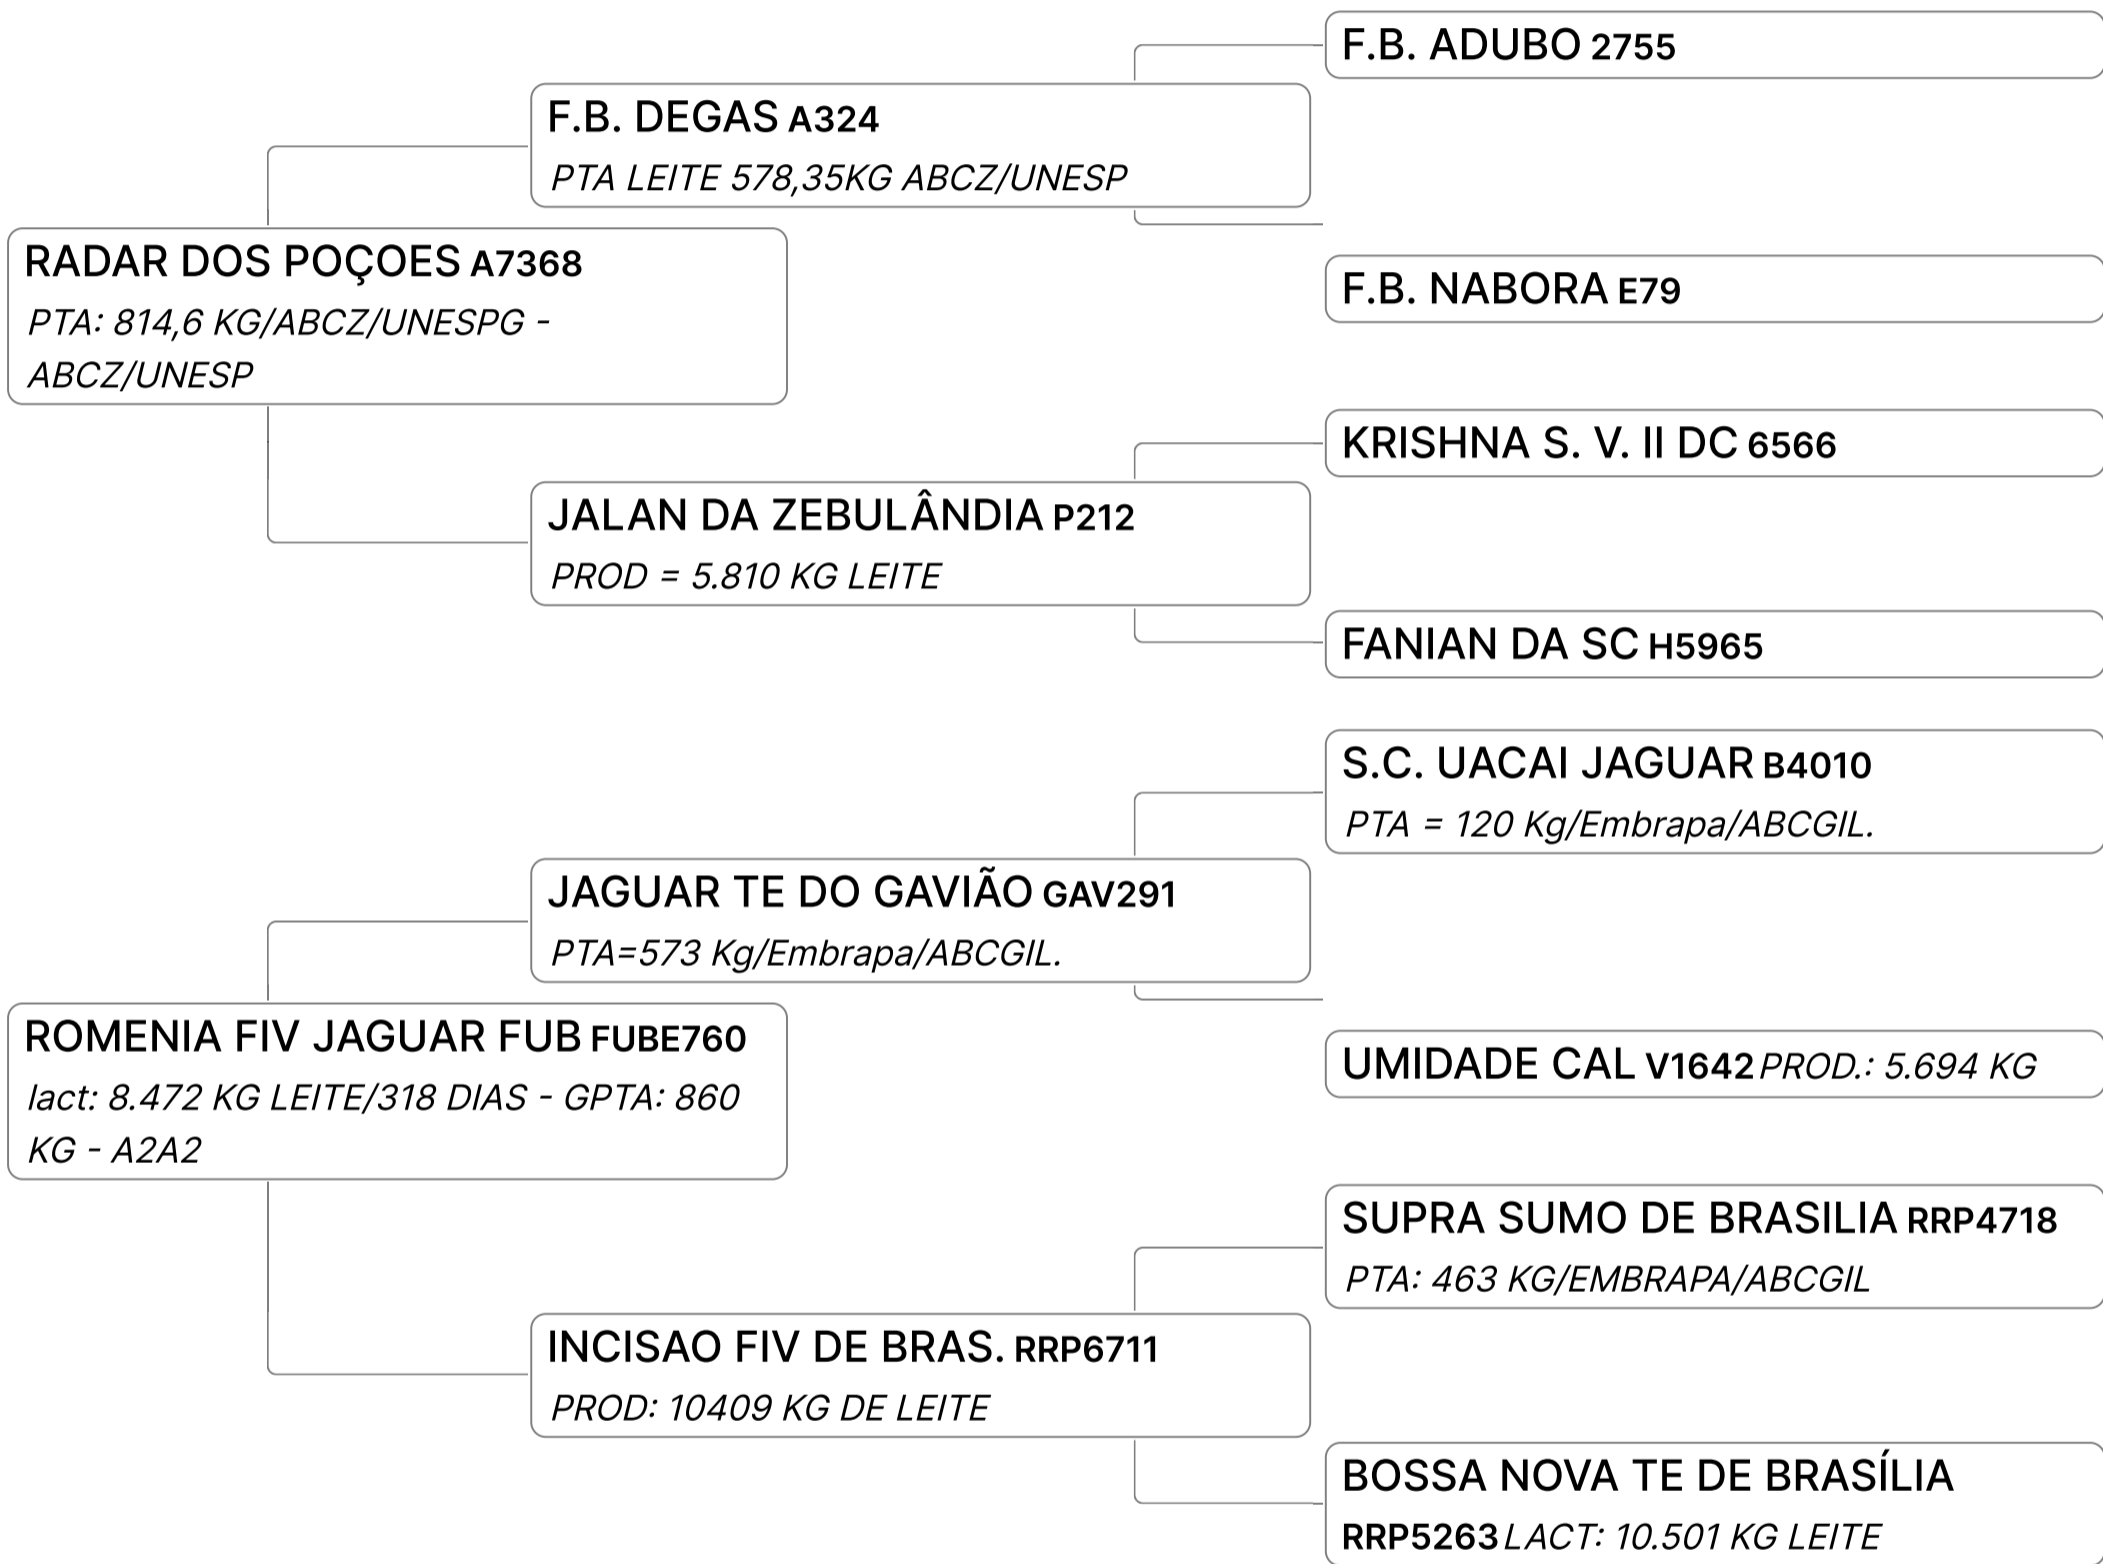

18º LEILÃO RESERVA ESPECIAL 2B

Lote
30

DAMA FIV RADAR FUB (FUBE1127)

Individual **Animal** | GIR LEITEIRO | FÊMEA Nasc: 25/05/2022 | 25 meses Vendedor **FAZENDA UBERABA**

B-CASEINA
A1A2

GPTA : 693
KG