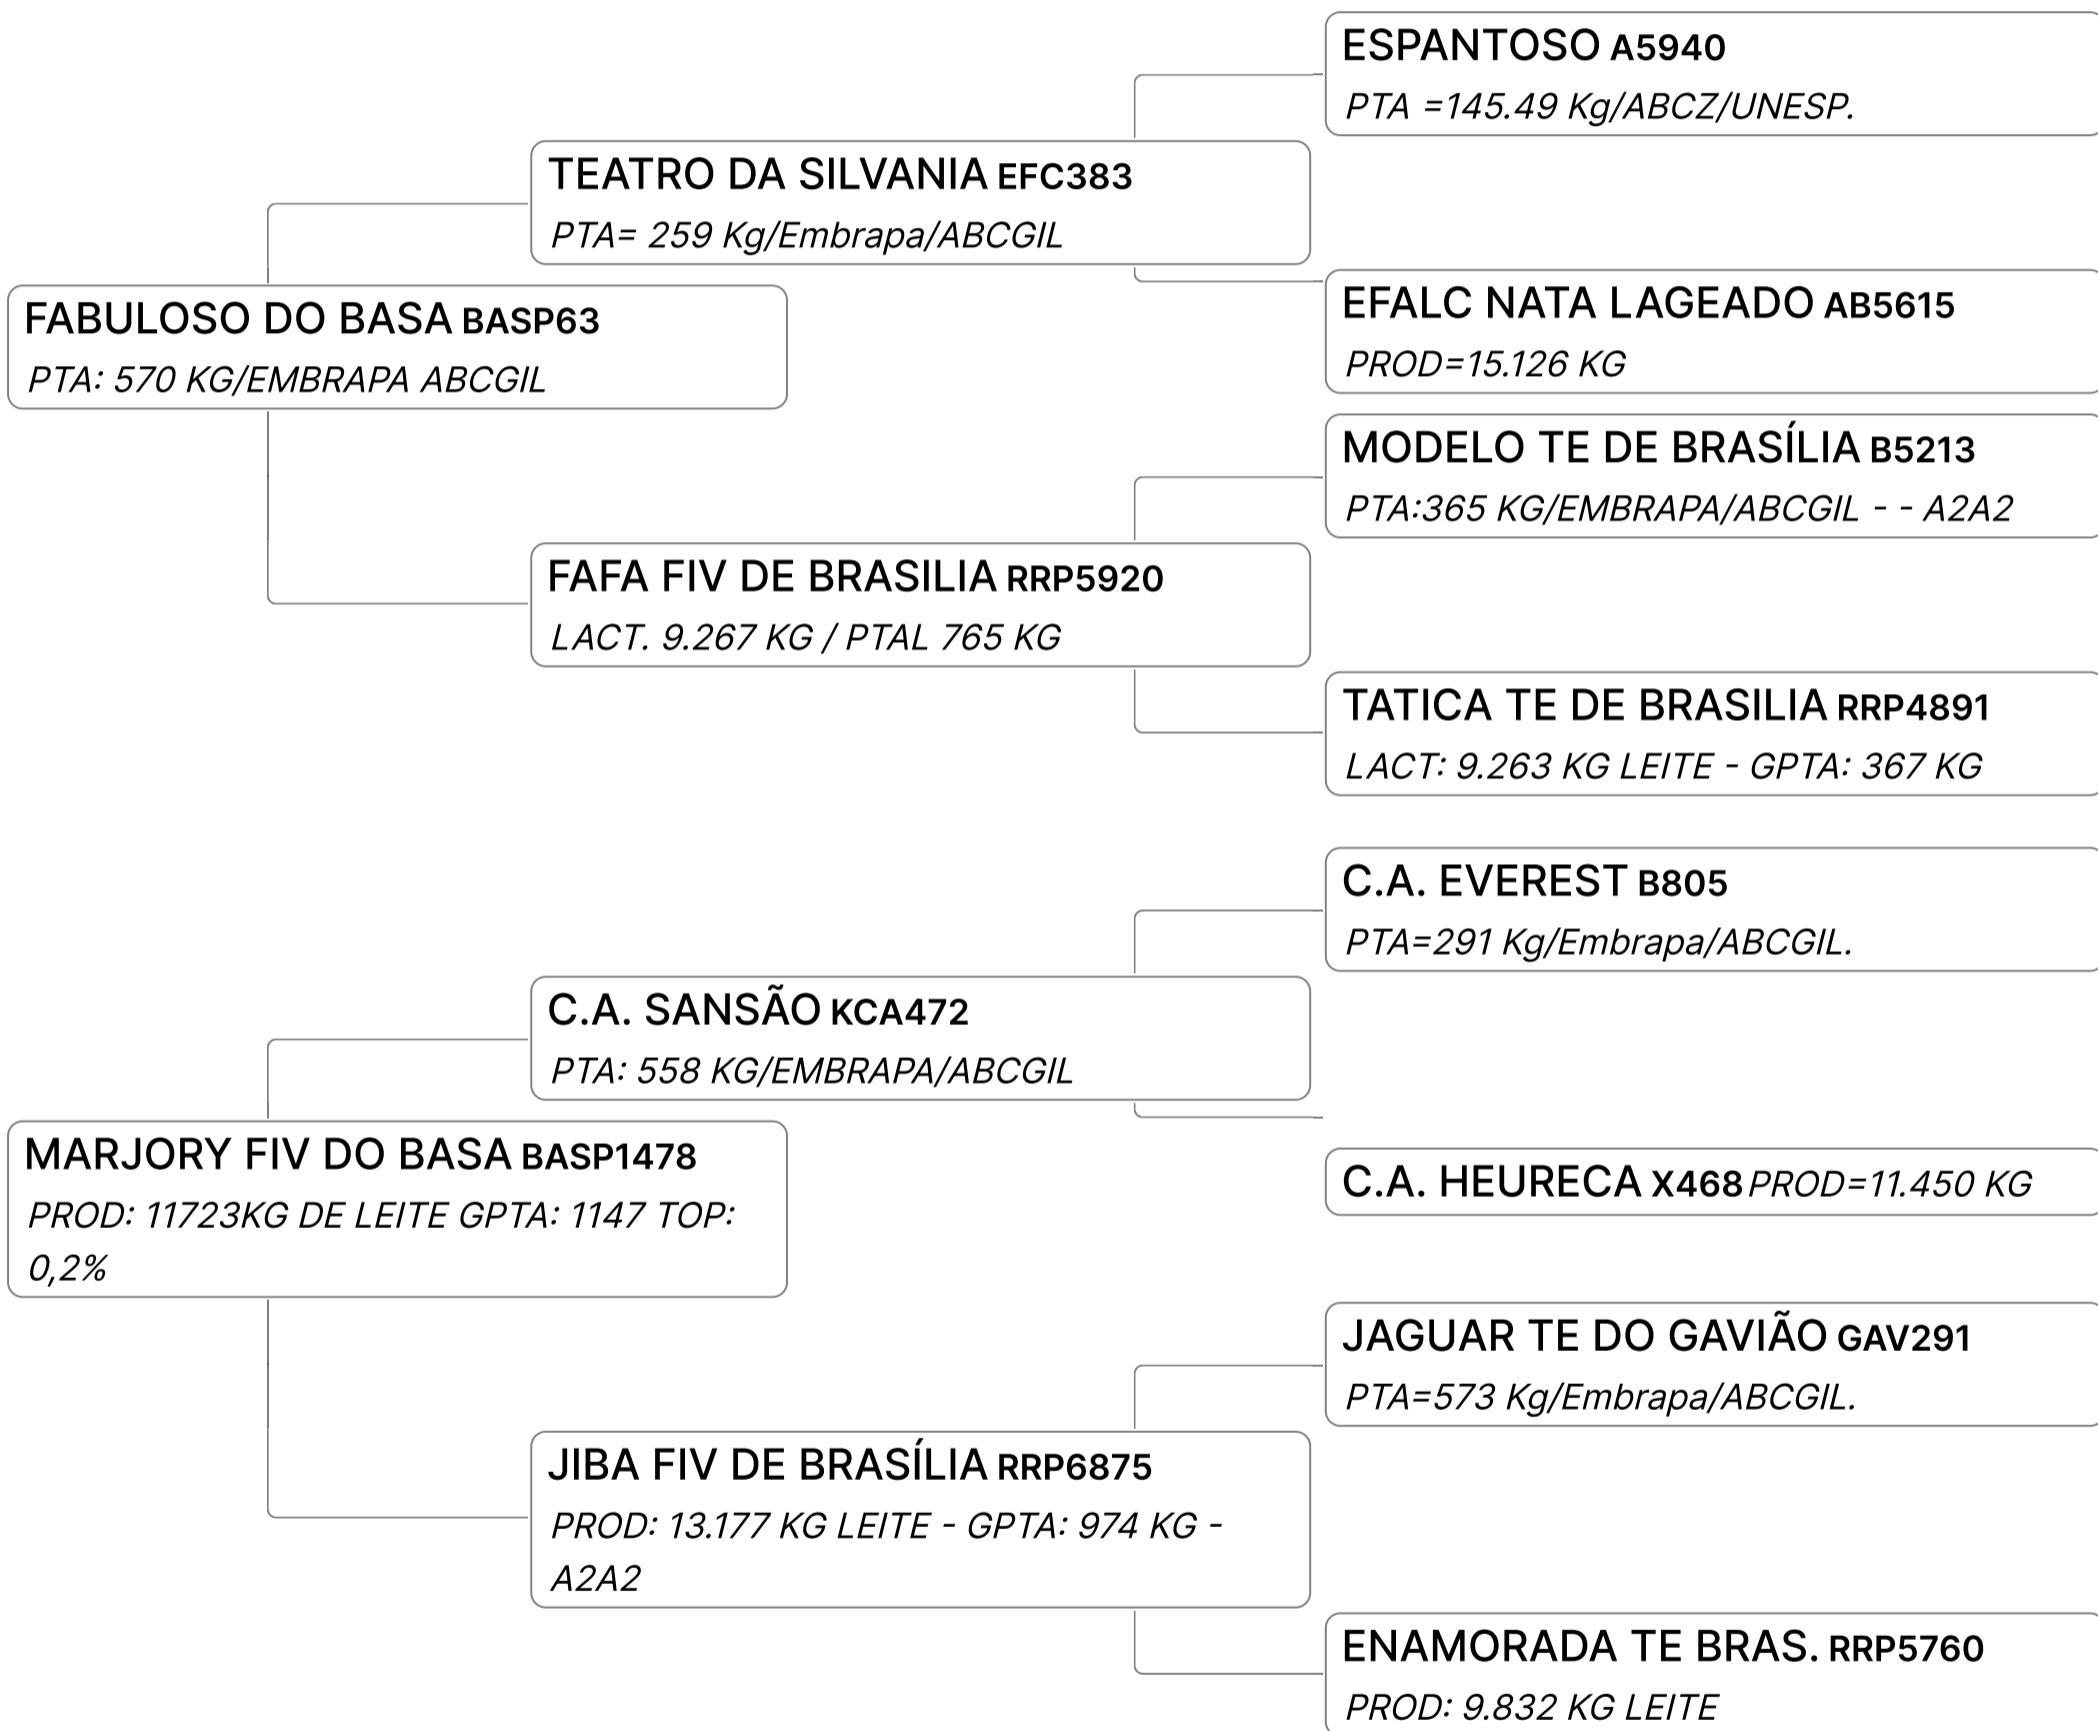

# ALIANÇA FIV 2B (ZAB1682)

Individual **Animal** | GIR | Nasc: | LACT: 7.810 | Vendedor **AGRONEGÓCIOS -** **MARCOS**  
LEITEIRO | 29/12/2017 | 78 | KG LEITE **2B** **LACERDA**  
FÊMEA | meses

Aliança: Campeã e Melhor Úbere Adulto Torneio Sete Lagoas/24. Último parto em 21/01/24 sem cria e média de 4 embriões por coleta.

## 18º LEILÃO RESERVA ESPECIAL 2B

Lote

**3****DATADA FIV DO BASA (BASA1391)**

Individual **Animal** | GIR LEITEIRO Nasc: 17/03/2019 | LACT: 3.880 KG LEITE/166 Vendedor **CONDOMÍNIO**  
| FÊMEA 63 meses DIAS - ABERTA **DATADA**