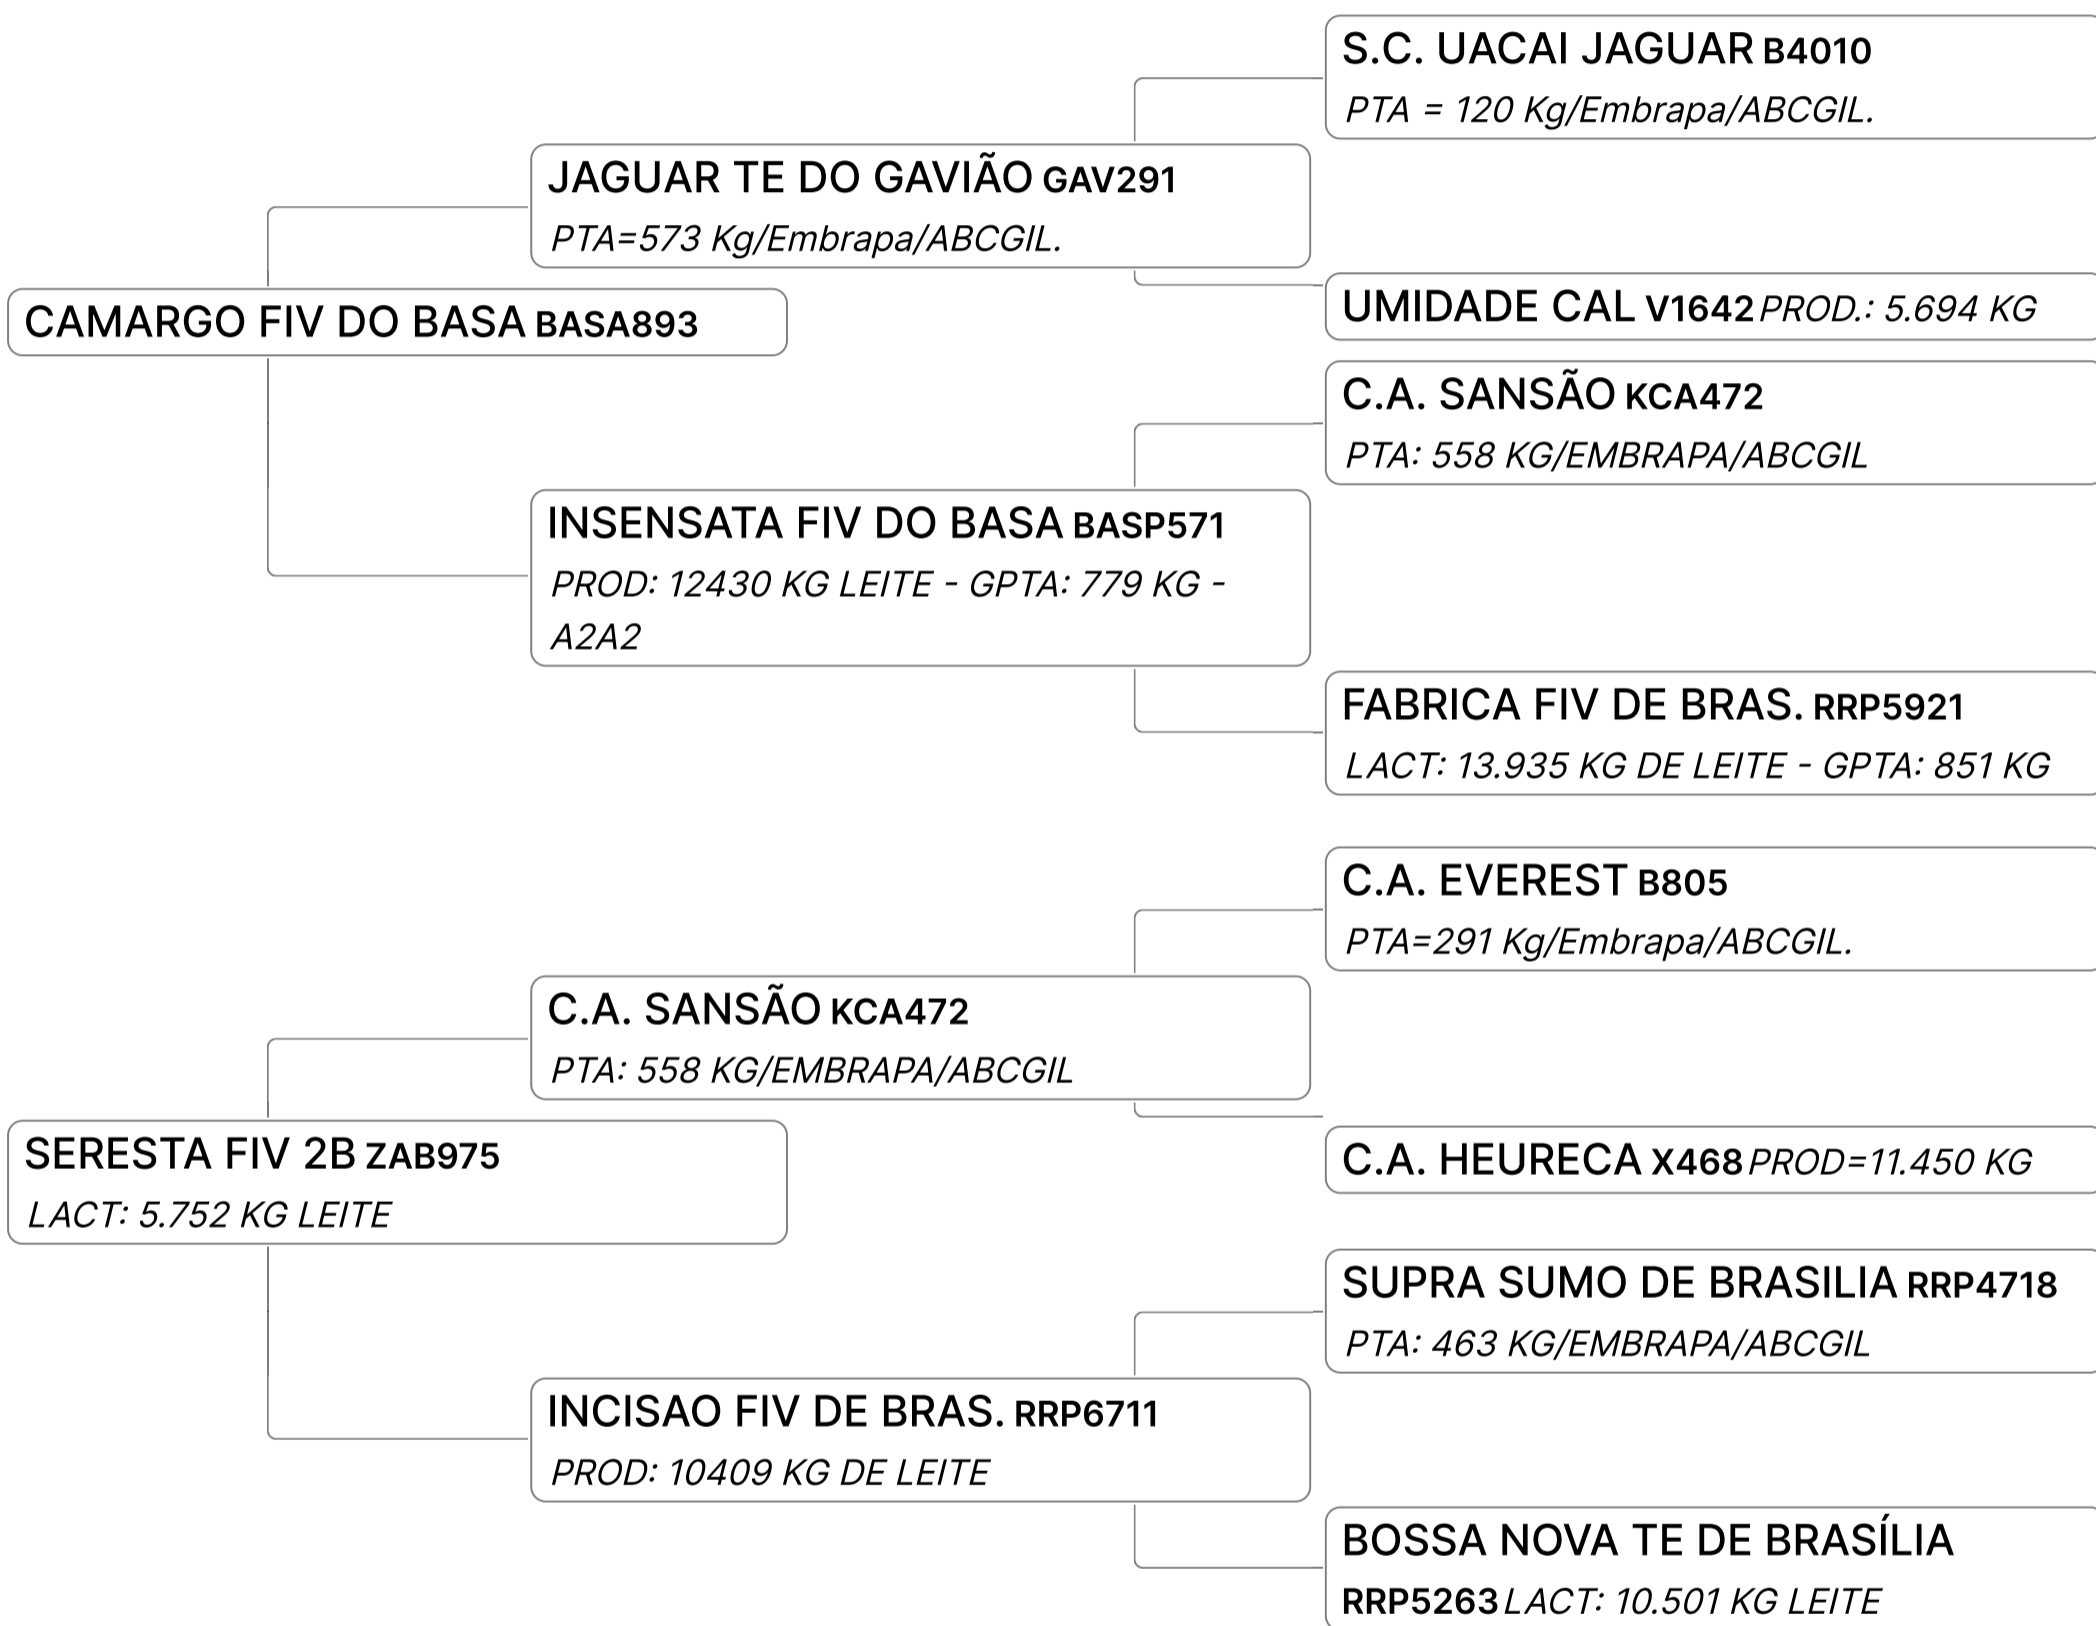

## 18º LEILÃO RESERVA ESPECIAL 2B

Lote

**3****DATADA FIV DO BASA (BASA1391)**

Individual **Animal** | GIR LEITEIRO Nasc: 17/03/2019 | LACT: 3.880 KG LEITE/166 Vendedor **CONDOMÍNIO**  
| FÊMEA 63 meses DIAS - ABERTA **DATADA**

# FAUNA FIV 2B (ZAB2681)

Individual **Animal** | GIR LEITEIRO | FÊMEA | Nasc: 07/05/2022 | 25 meses | Vendedor **AGRONEGÓCIOS 2B**

Q Prenha Querubim PRLB x Formosa da Fatura (Jaguar TE Gavião x Geleira de Bras) de 2 fêmeas com PP 26/08/24.