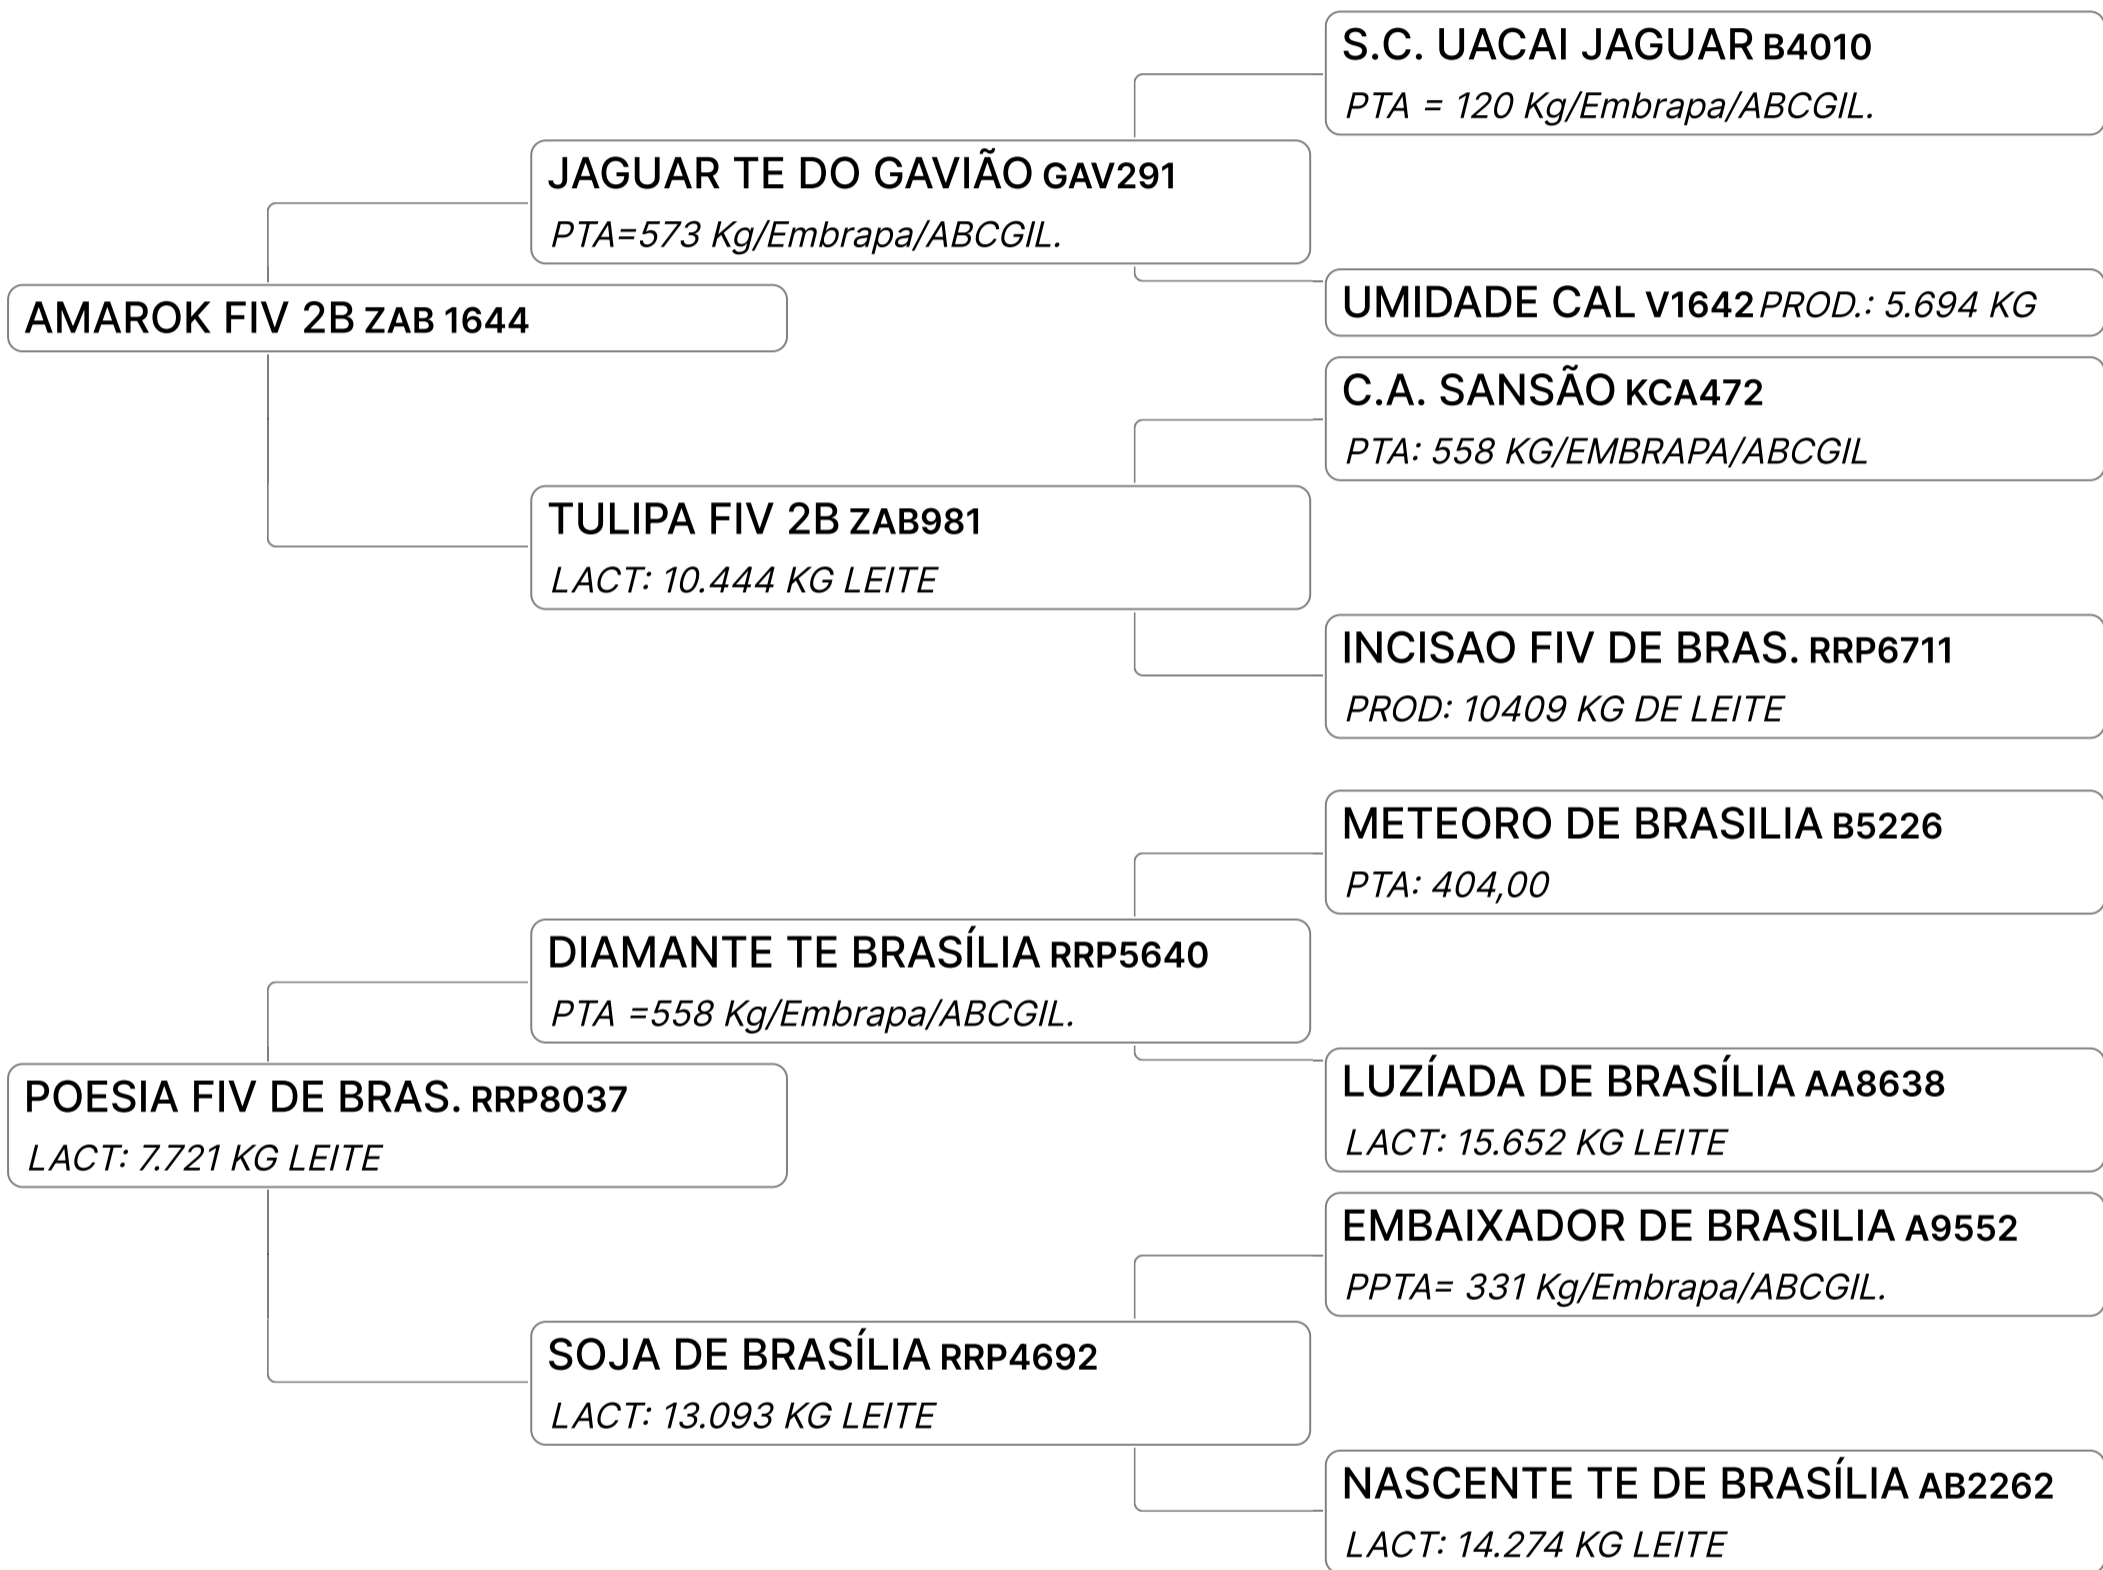

18º LEILÃO RESERVA ESPECIAL 2B

Lote
11

GALAXIA FIV 2B (ZAB2845)

Individual **Animal** | GIR LEITEIRO | FÊMEA Nasc: 02/01/2023 | 17 meses Vendedor **AGRONEGÓCIOS 2B**

GPTA : 778
KG

B-CASEINA
A2A2