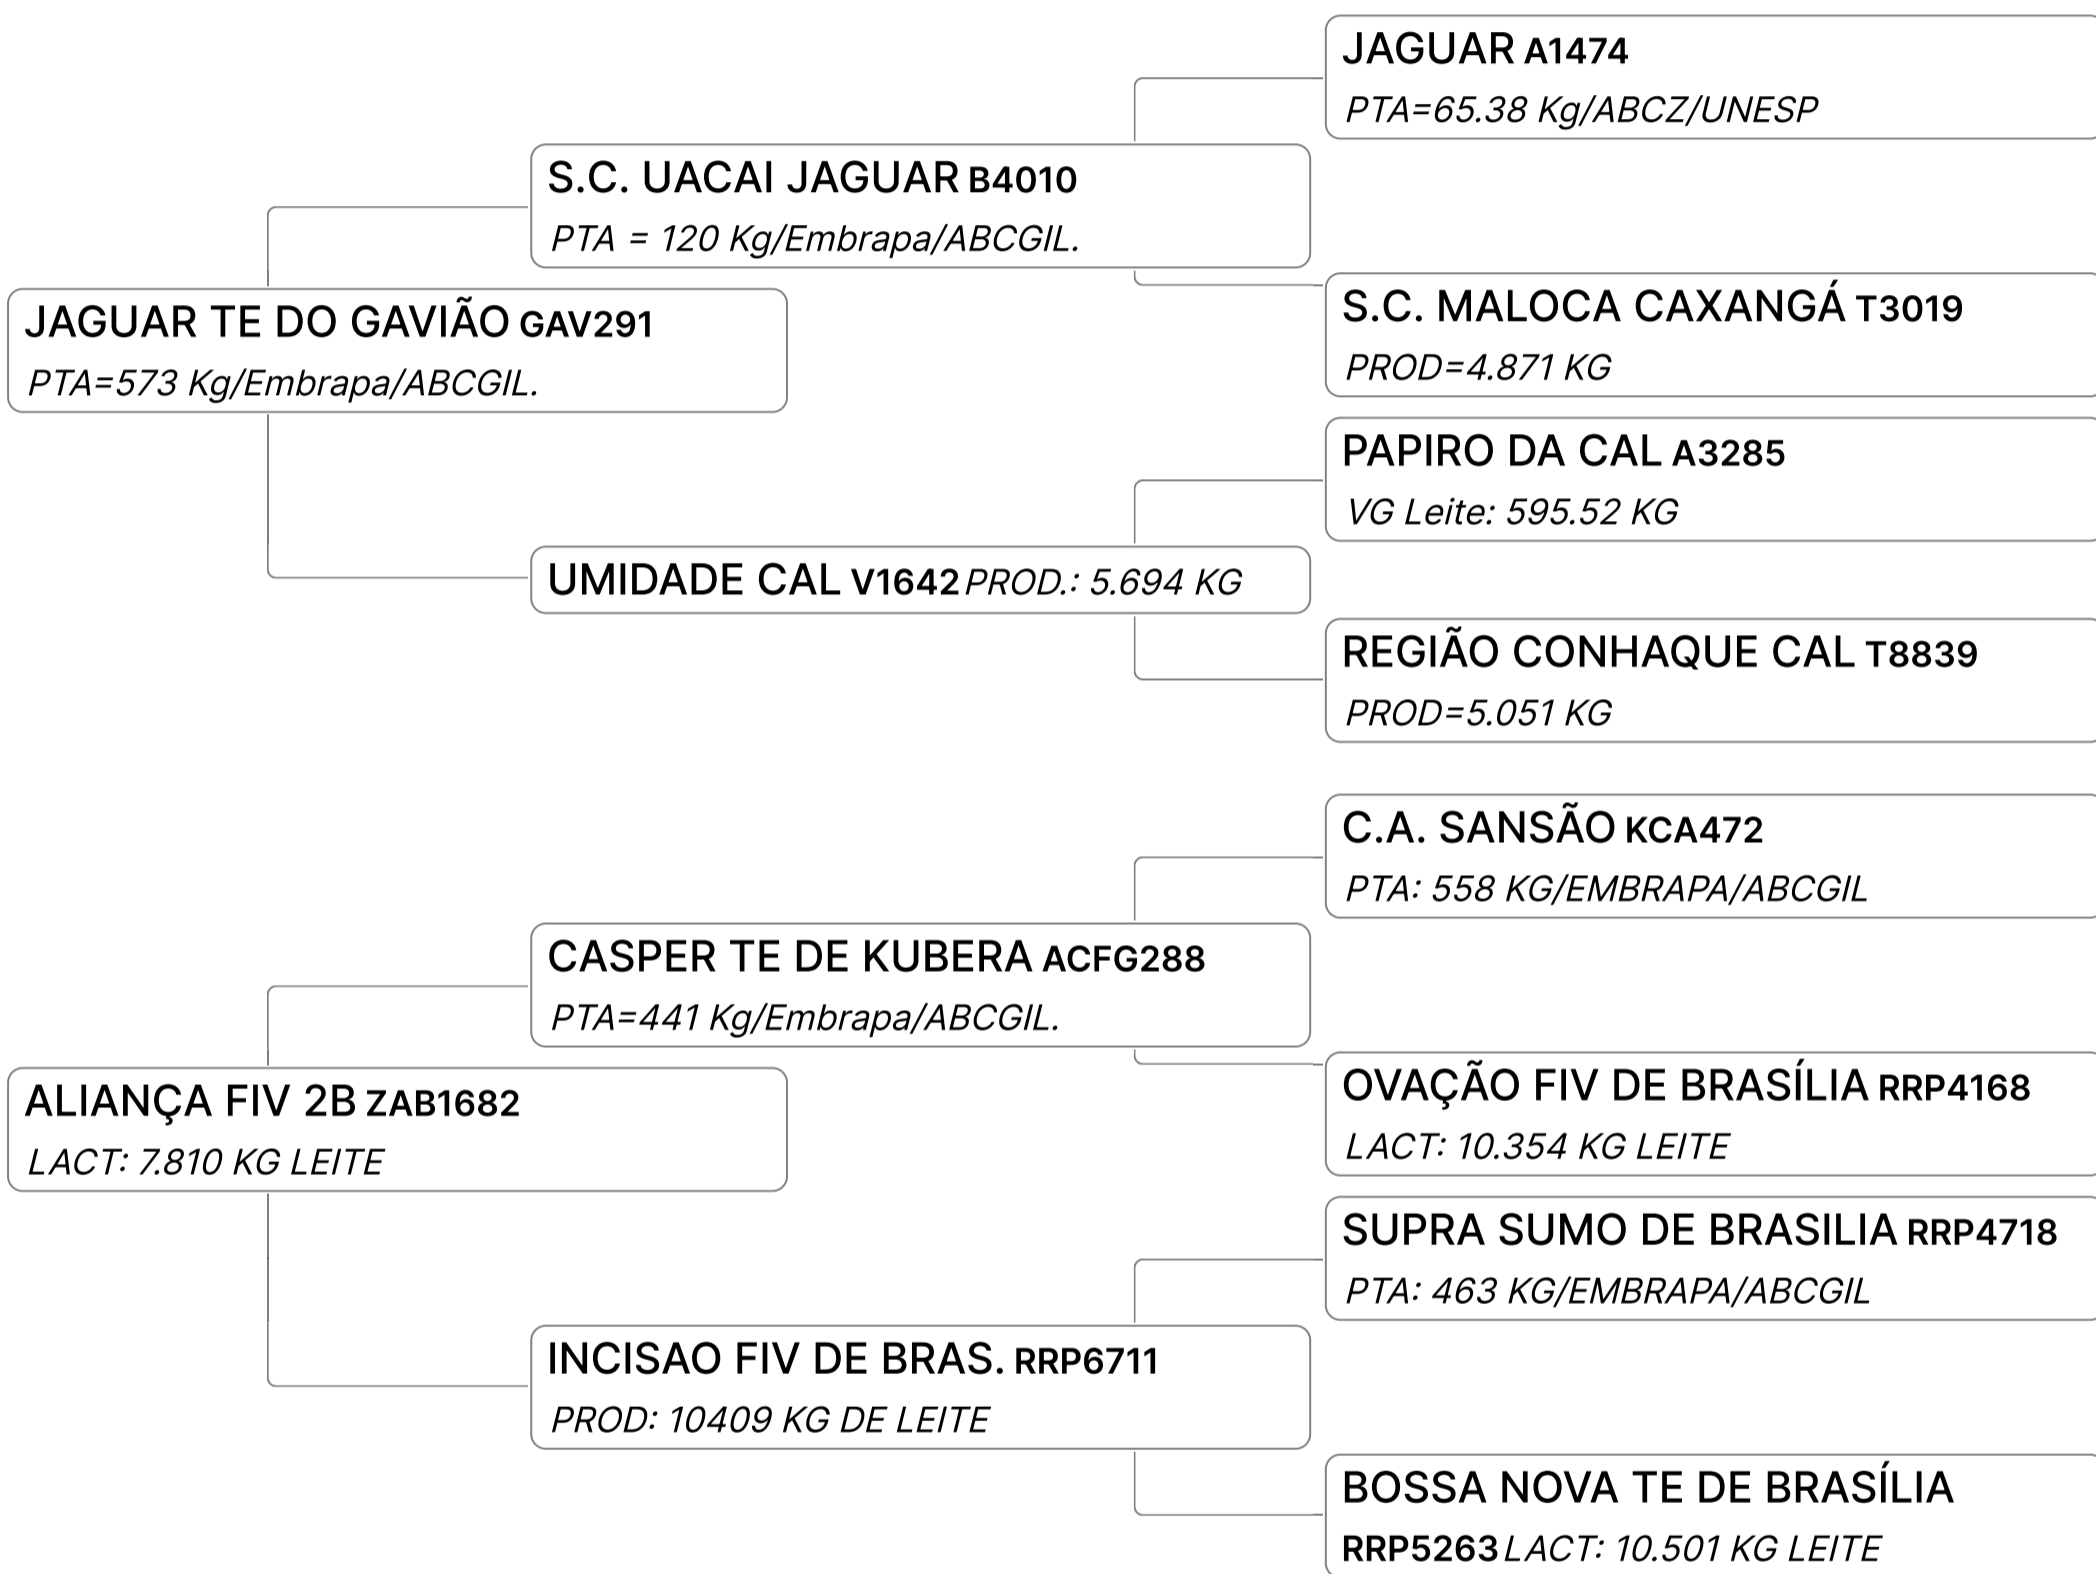

# GINGA FIV 2B (ZAB2964)

Individual **Animal** | GIR LEITEIRO | FÊMEA Nasc: 08/06/2023 | 12 meses Vendedor **AGRONEGÓCIOS 2B**

Q Família Coraça. Bezerra de pista, segundo prêmio Leopoldina/24

GPTA : 572  
KG

# GOMA FIV 2B (ZAB2974)

Individual **Animal** | GIR LEITEIRO | FÊMEA Nasc: 17/06/2023 | 12 meses Vendedor **AGRONEGÓCIOS 2B**

GIR LEITEIRO  
GPTA : 785  
KG

GIR LEITEIRO  
B-CASEINA  
A2A2

18º LEILÃO RESERVA ESPECIAL 2B