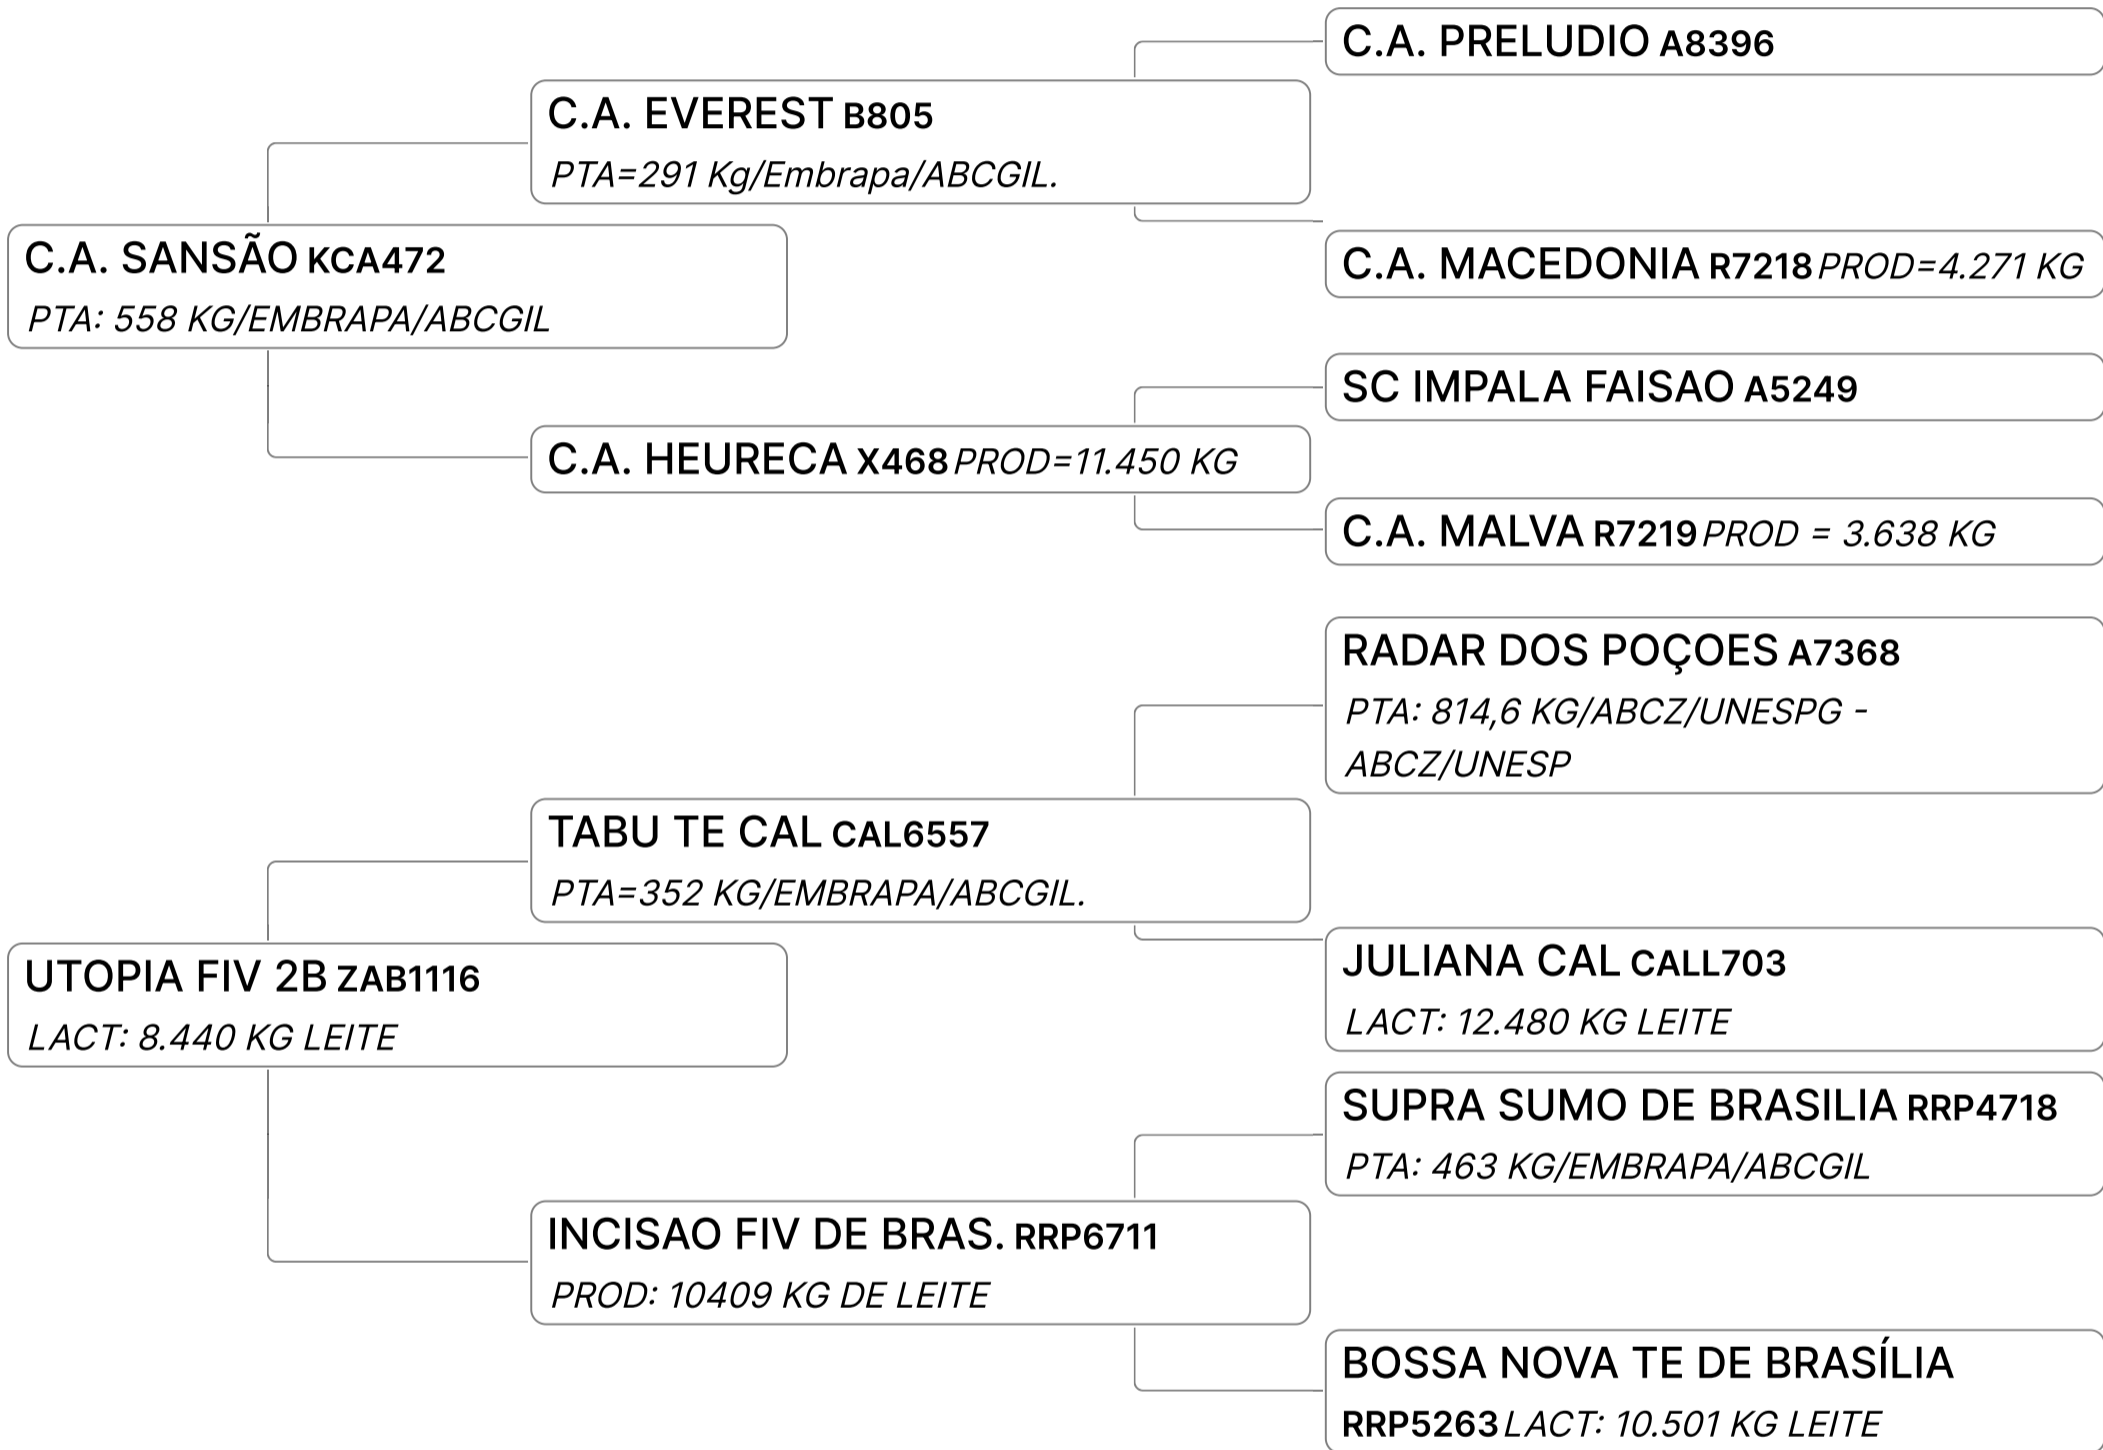

18º LEILÃO RESERVA ESPECIAL 2B

Lote
9

FIBRA FIV 2B (ZAB2850)

Individual **Animal** | GIR LEITEIRO | Nasc: 08/12/2022 | 18 Vendedor **AGRONEGÓCIOS - GIROLANDO**
FÊMEA meses **2B RAFA'S**

GPTA : 736
KG

B-CASEINA
A2A2