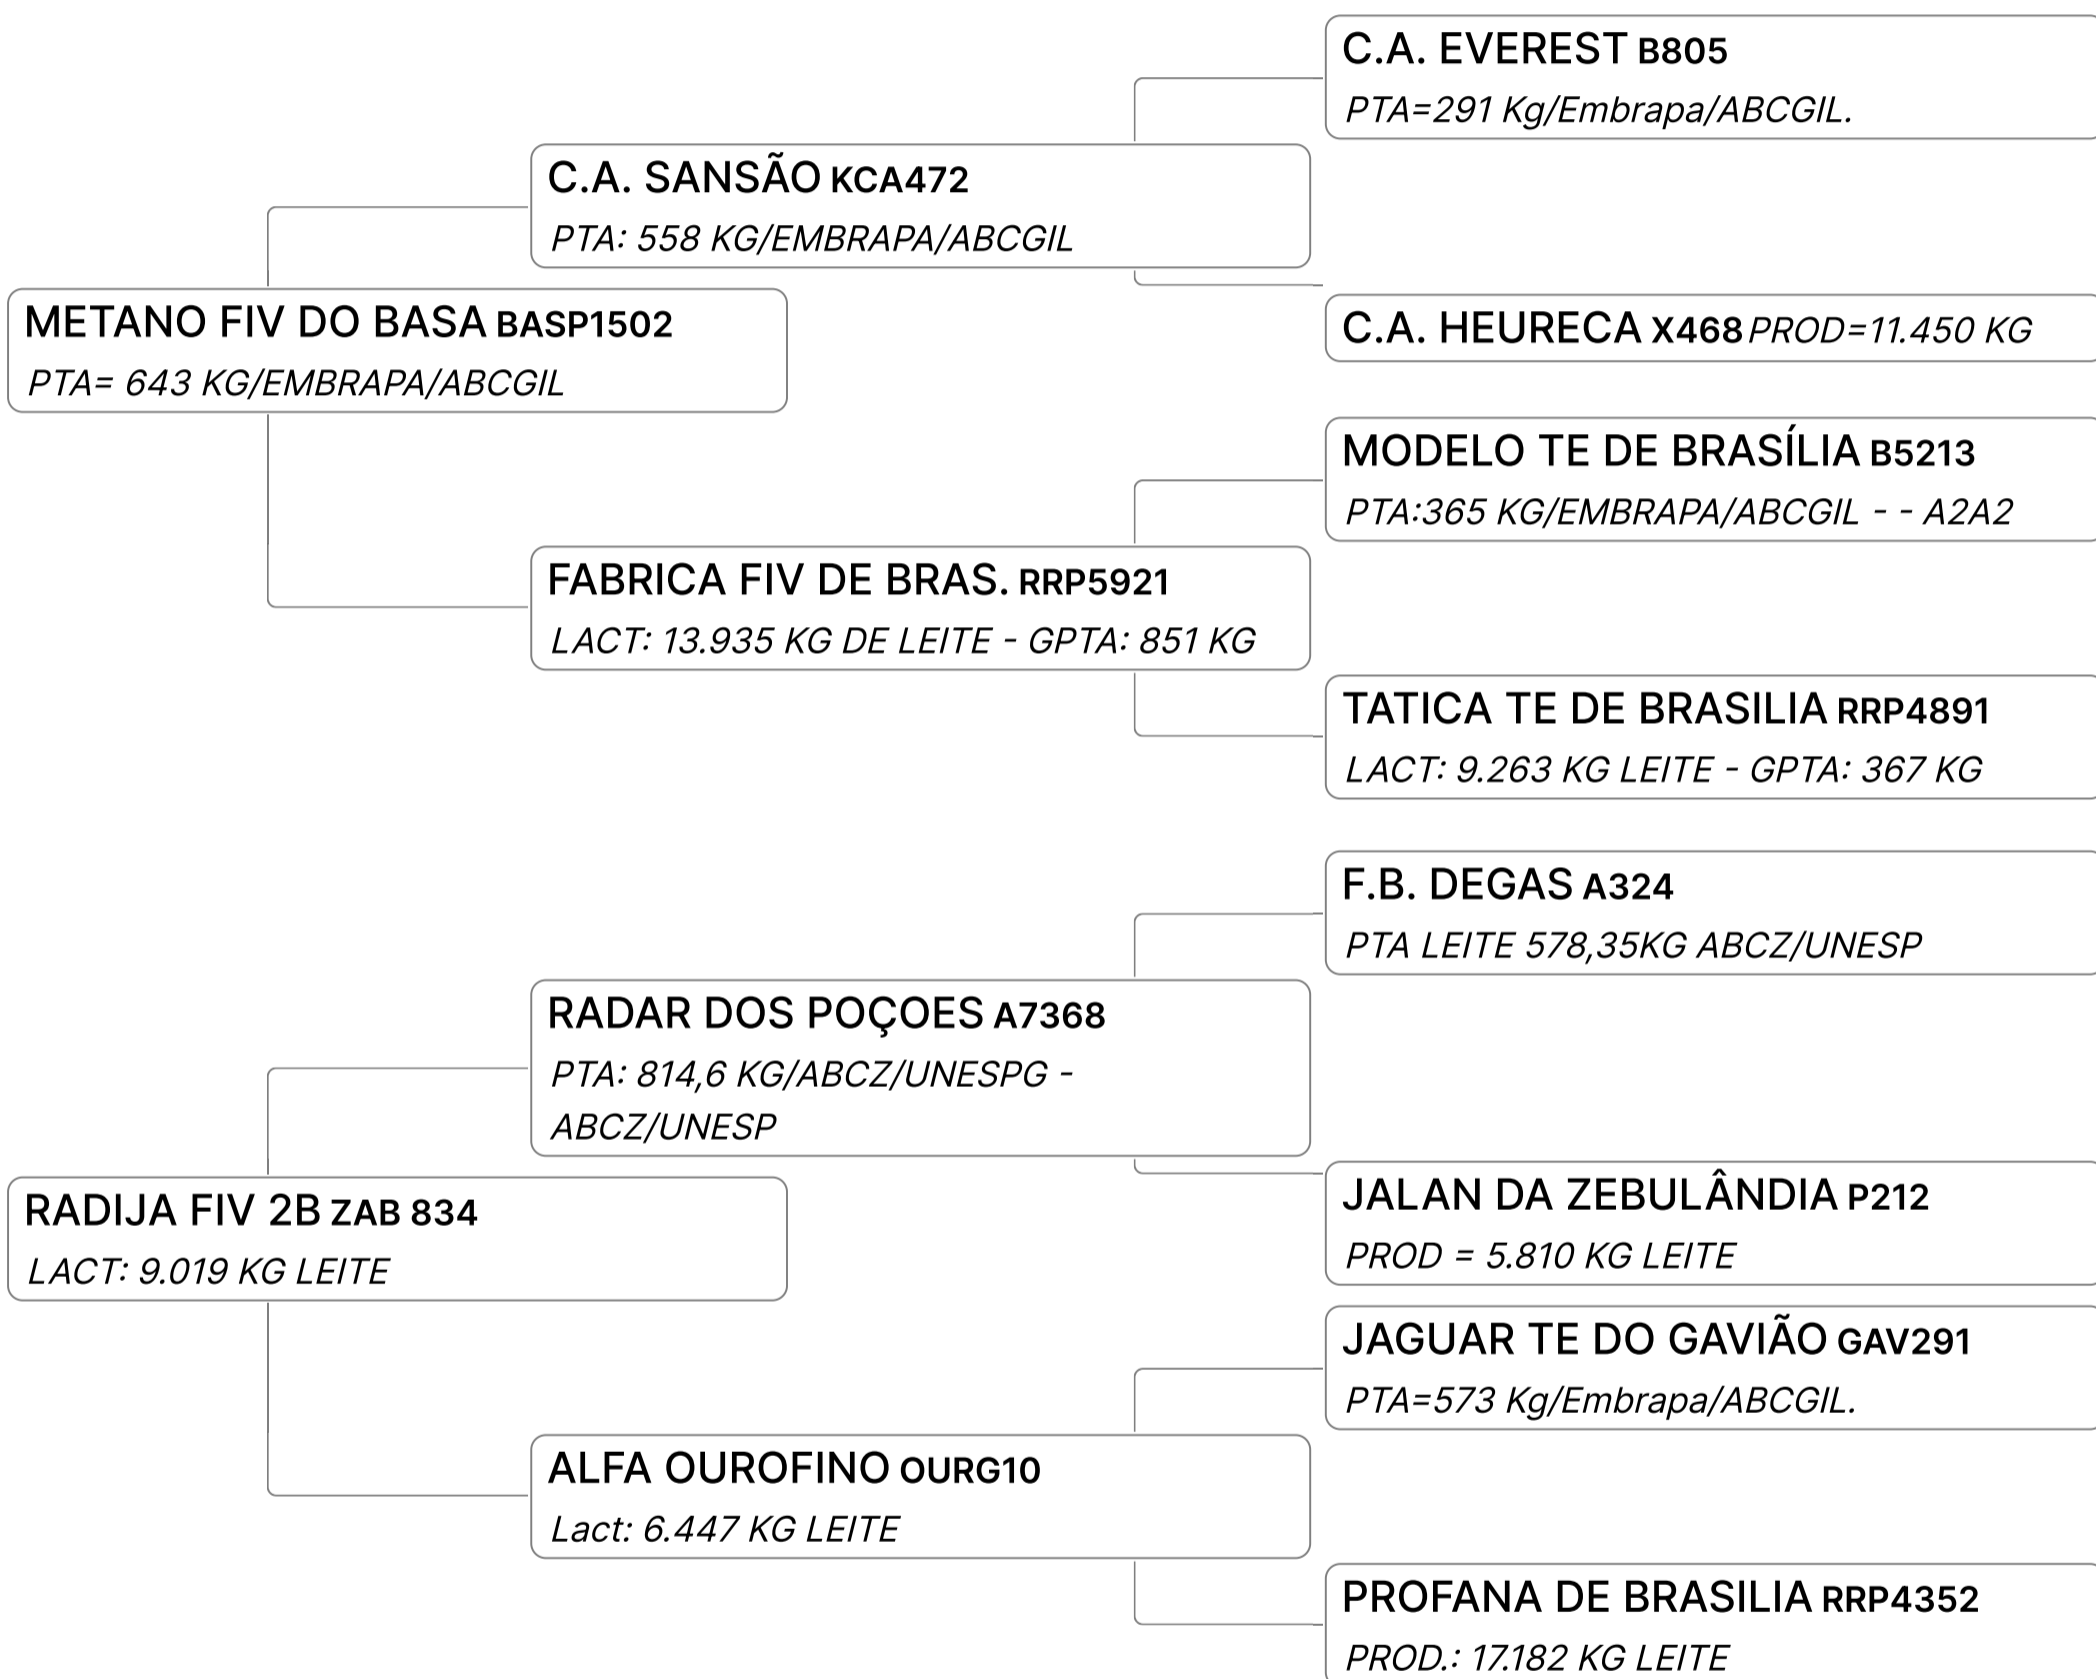

# GALE FIV 2B (ZAB2897)

Individual **Animal** | GIR LEITEIRO | FÊMEA Nasc: 13/03/2023 | 15 meses Vendedor **AGRONEGÓCIOS 2B**

GPTA : 735  
KG

B-CASEINA  
A2A2

## 18º LEILÃO RESERVA ESPECIAL 2B

Lote

**14****GADANHA FIV 2B (ZAB2921)**Individual **Animal** | GIR LEITEIRO | FÊMEA Nasc: 19/03/2023 | 15 meses Vendedor **AGRONEGÓCIOS 2B**

Mãe uma das principais doadoras já produzidas pelo PMG2B.