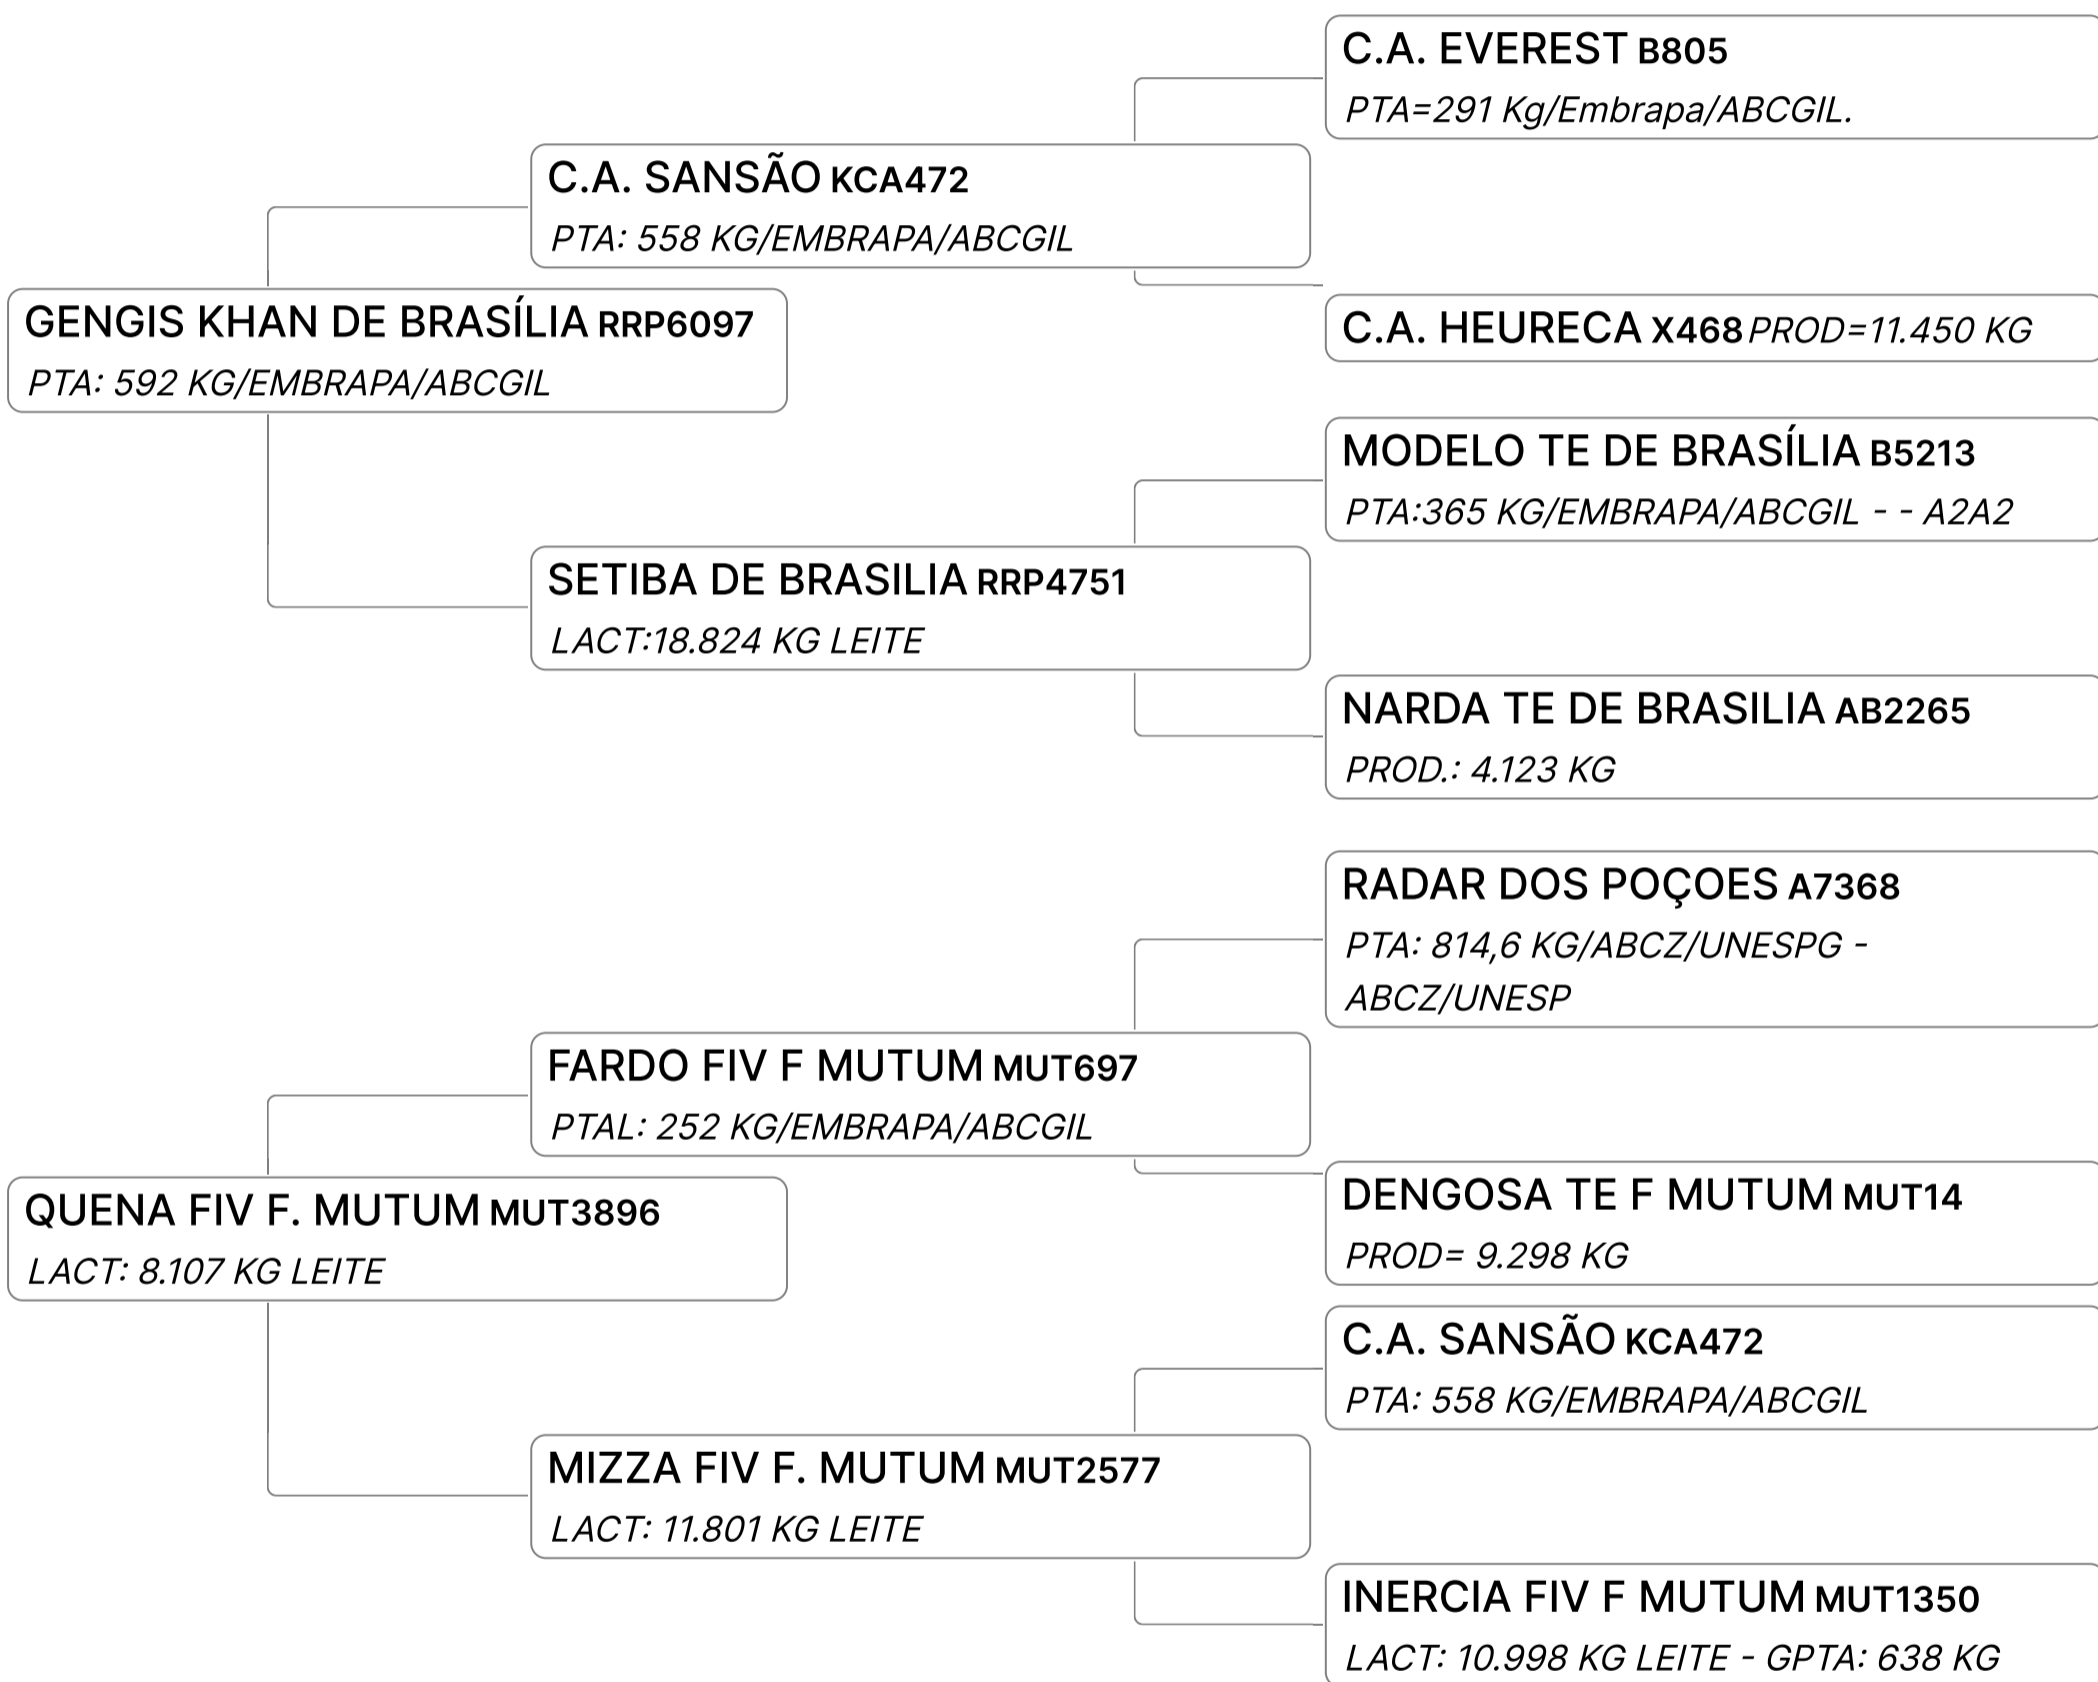

# FROTA FIV 2B (ZAB2821)

Individual **Animal** | GIR LEITEIRO | FÊMEA Nasc: 16/12/2022 | 18 meses Vendedor **AGRONEGÓCIOS 2B**

Q 50% Á VENDA Campeã Bezerra Muniz Freire/23 e Res. Campeã Novilha Menor Leopoldina/24. Mãe Campeã Vaca Sênior, Melhor Ubere e Grande Campeã Megaleite/22.

# FIBRA FIV 2B (ZAB2850)

Individual **Animal** | GIR LEITEIRO | Nasc: 08/12/2022 | 18 Vendedor **AGRONEGÓCIOS - GIROLANDO**  
FÊMEA meses **2B RAFA'S**

GPTA : 736  
KG

B-CASEINA  
A2A2

## 18º LEILÃO RESERVA ESPECIAL 2B

Lote

**10****FITA FIV 2B (ZAB3042)**Individual **Animal** | GIR LEITEIRO | FÊMEA Nasc: 27/12/2022 | 18 meses Vendedor **ADRIANO BICALHO**

Q Avó materna Campeã Fêmea Jovem Torneio Leiteiro Nacional e atual recordista mundial de produção Fêmea Jovem. Genoma enviado.