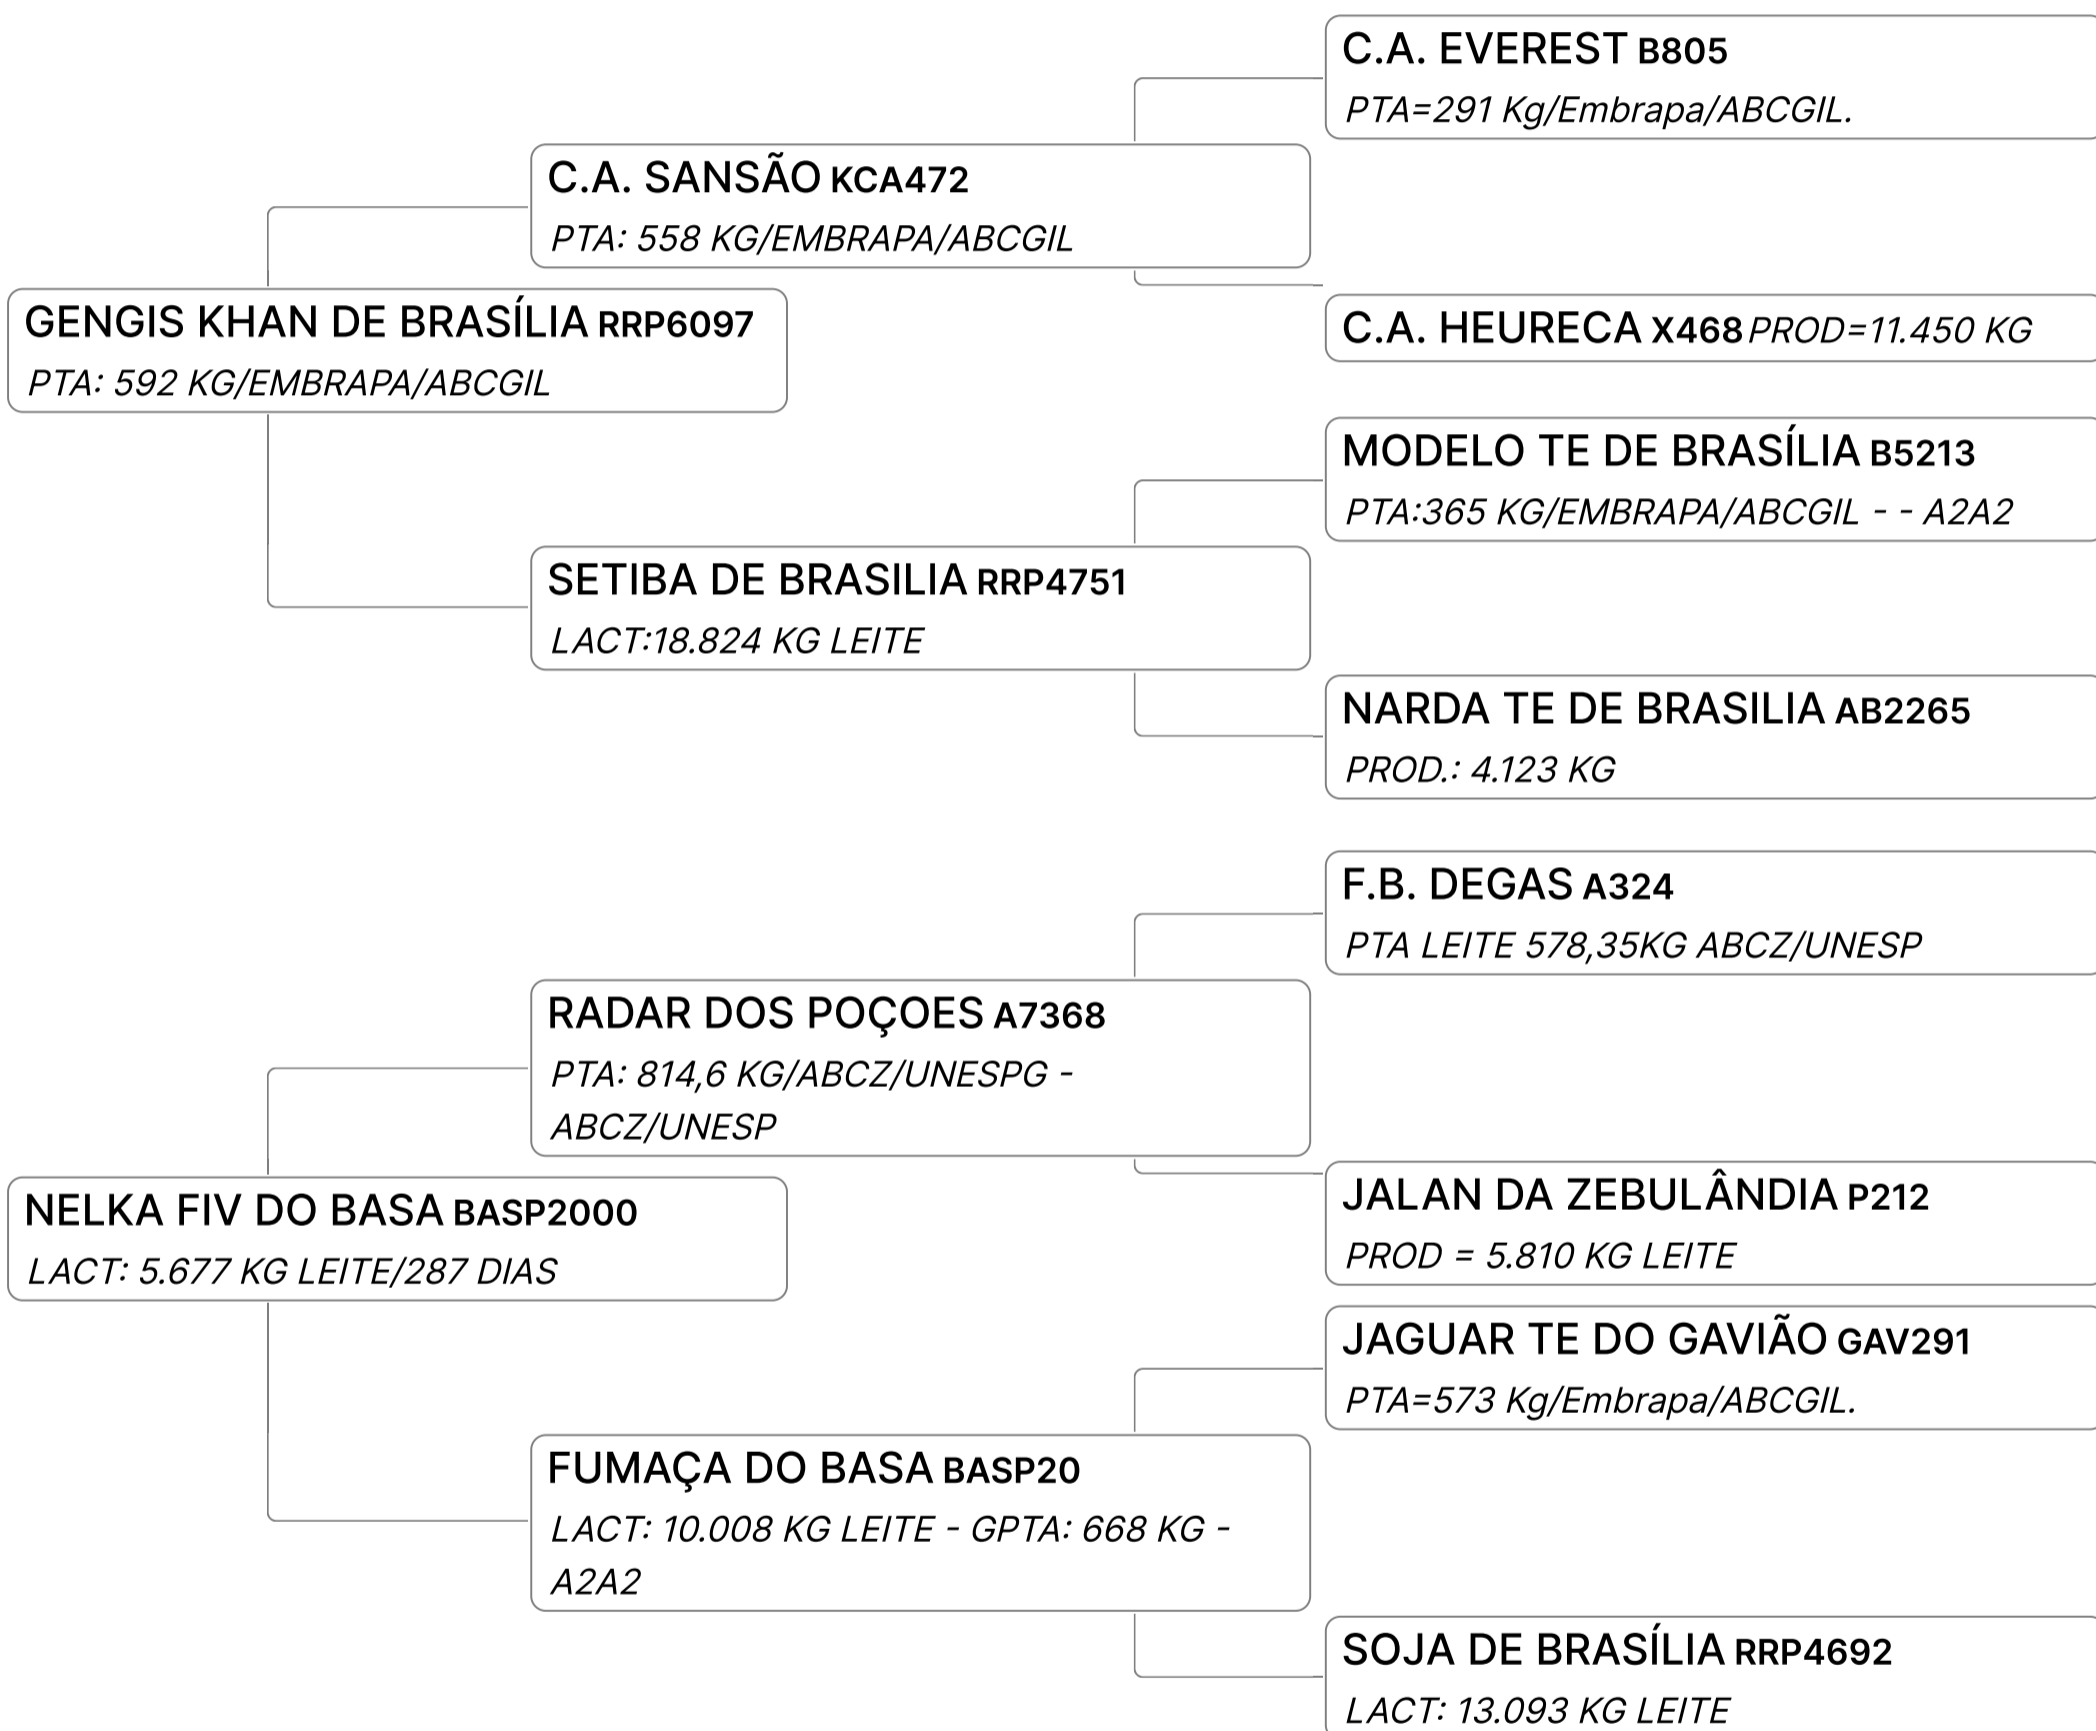

18º LEILÃO RESERVA ESPECIAL 2B

Lote

28

SHAKIRA FIV GENGIS KHAN FUB (FUBE1142)

Individual **Animal** | GIR LEITEIRO | FÊMEA Nasc: 14/07/2022 | 23 meses Vendedor **FAZENDA UBERABA**

B-CASEINA
A2A2

GPTA : 652
KG