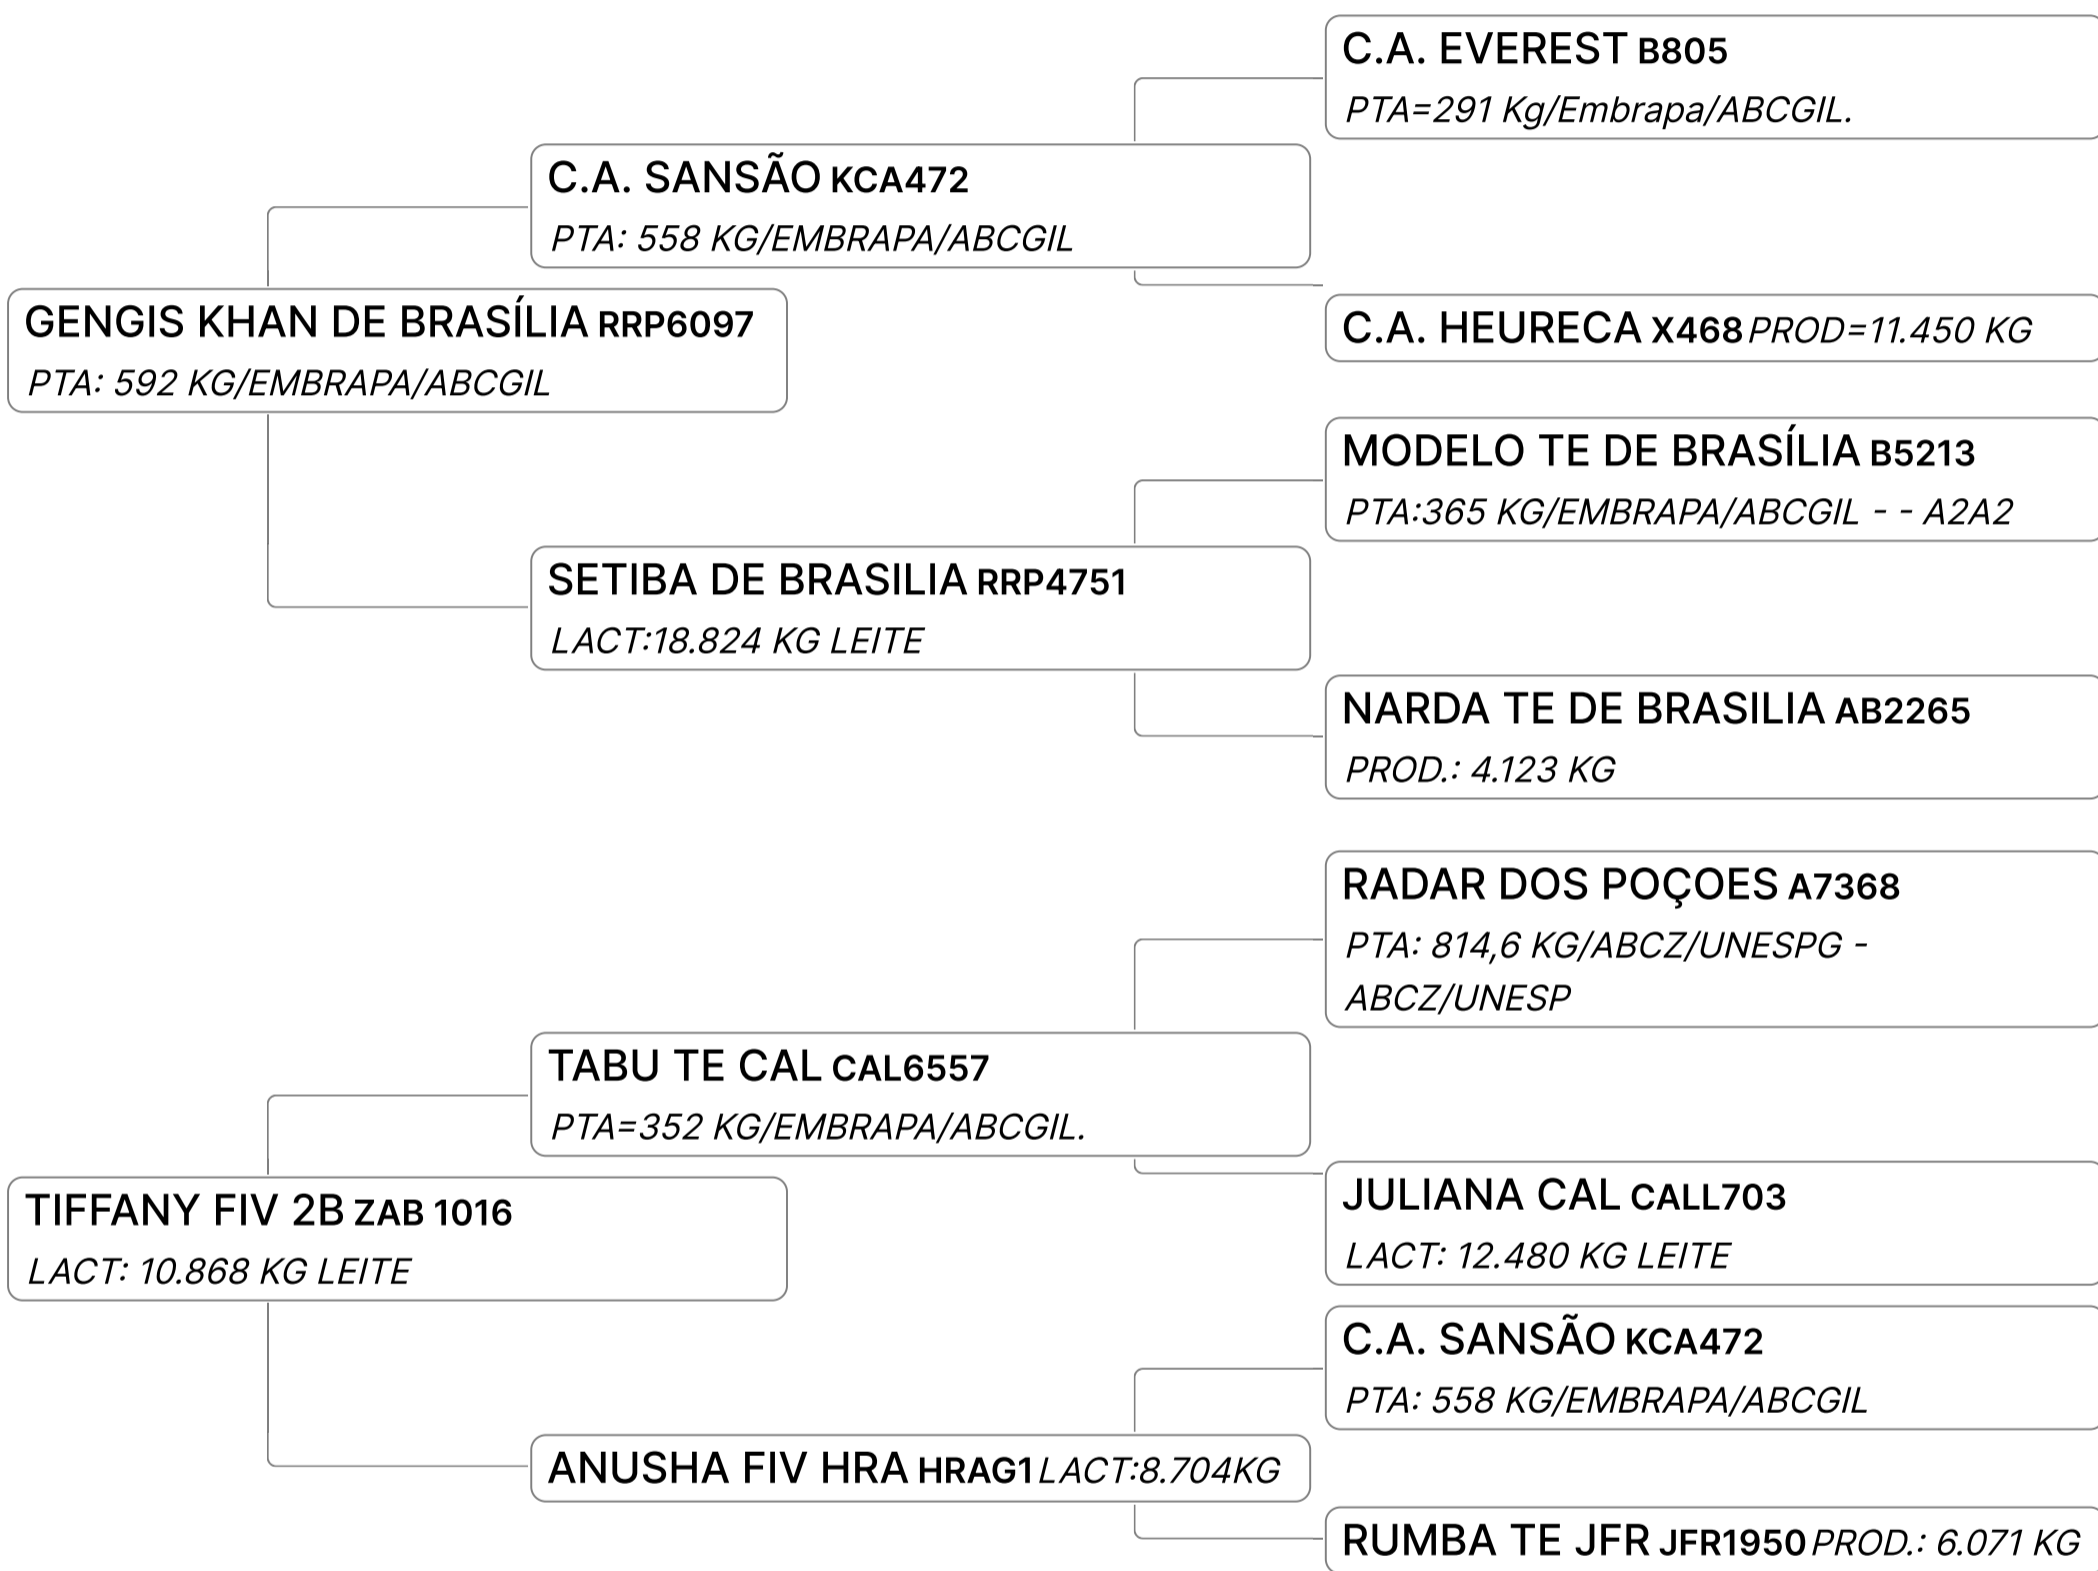

# FAÇANHA FIV 2B (ZAB2645)

Individual **Animal** | GIR Nasc: Vendedor **AGRONEGÓCIOS - EROS - ALEXANDRE**  
LEITEIRO | 23/03/2022 | 27 **2B AGNES LACERDA**  
FÊMEA meses

Q Prenha Baden FIV 2B com PP 30/12/24. Mãe Campeã Vaca Jovem e Res. Grande Campeã torneio Curvelo/17 com 50,413 Kg.

# FROTA FIV 2B (ZAB2821)

Individual **Animal** | GIR LEITEIRO | FÊMEA Nasc: 16/12/2022 | 18 meses Vendedor **AGRONEGÓCIOS 2B**

Q 50% Á VENDA Campeã Bezerra Muniz Freire/23 e Res. Campeã Novilha Menor Leopoldina/24. Mãe Campeã Vaca Sênior, Melhor Ubere e Grande Campeã Megaleite/22.