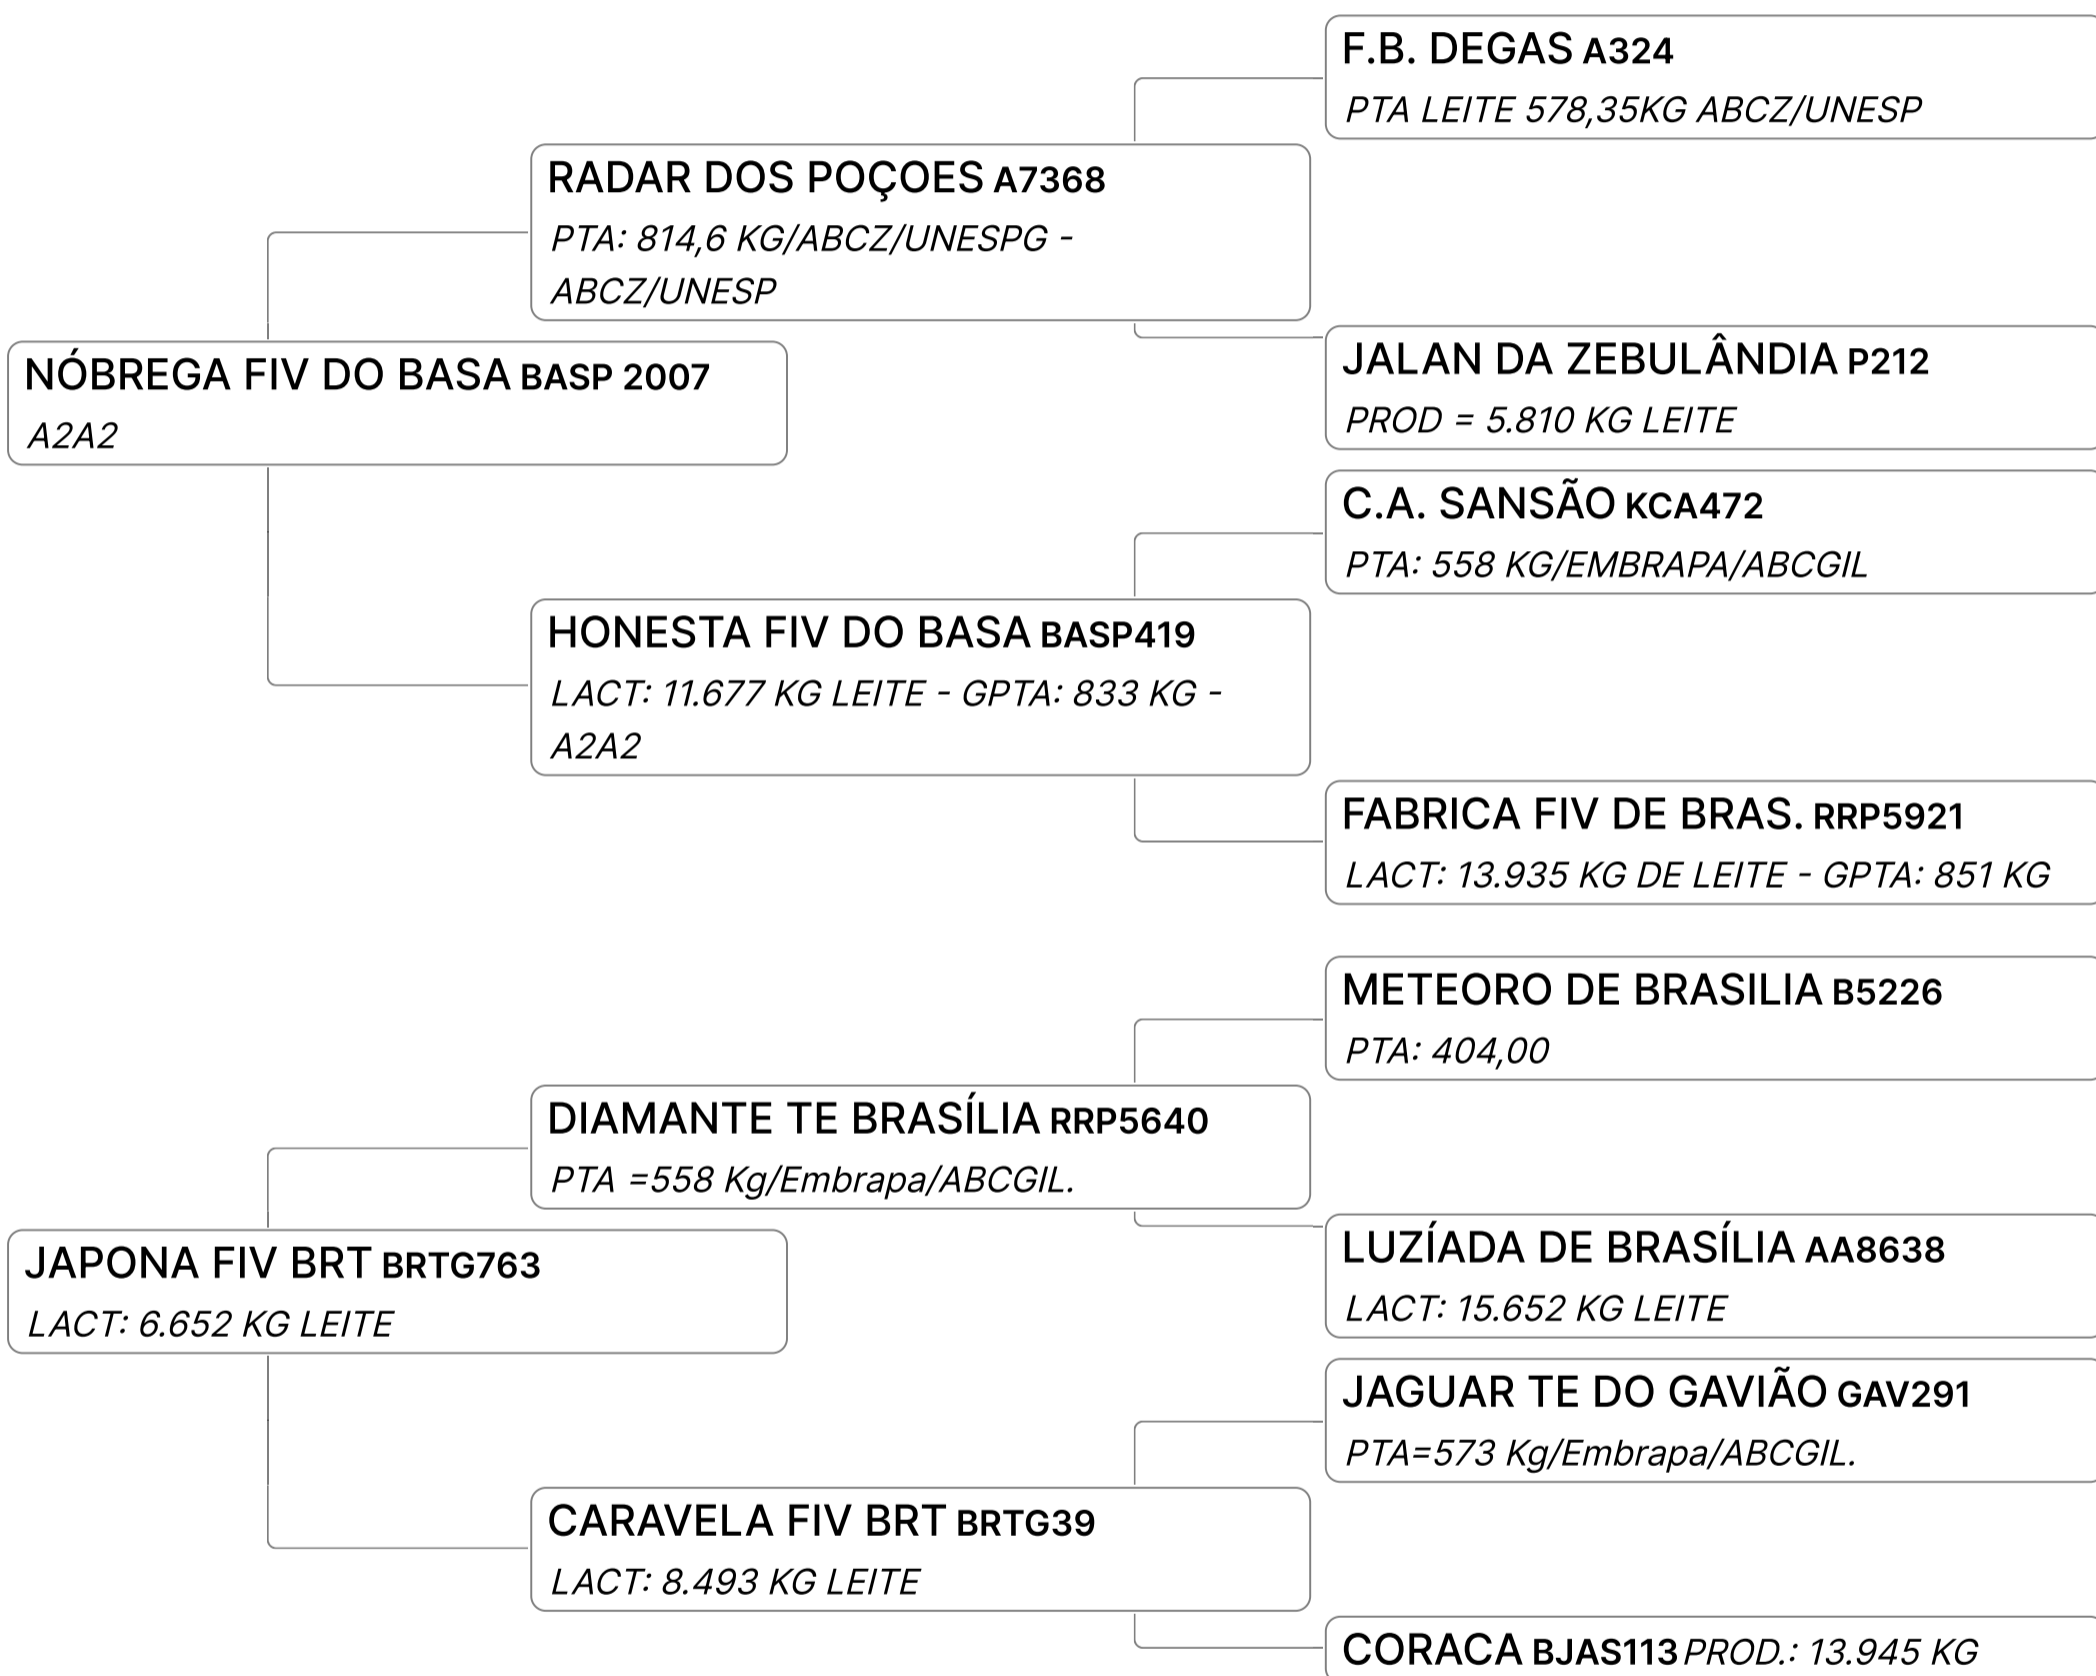

# GÊNESE FIV 2B (ZAB2973)

Individual **Animal** | GIR LEITEIRO | FÊMEA Nasc: 08/06/2023 | 12 meses Vendedor **AGRONEGÓCIOS 2B**

GPTA : 466  
KG

B-CASEINA  
A1A2

18º LEILÃO RESERVA ESPECIAL 2B

Lote

17

# GINGA FIV 2B (ZAB2964)

Individual **Animal** | GIR LEITEIRO | FÊMEA Nasc: 08/06/2023 | 12 meses Vendedor **AGRONEGÓCIOS 2B**

Q Família Coraça. Bezerra de pista, segundo prêmio Leopoldina/24

GPTA : 572  
KG