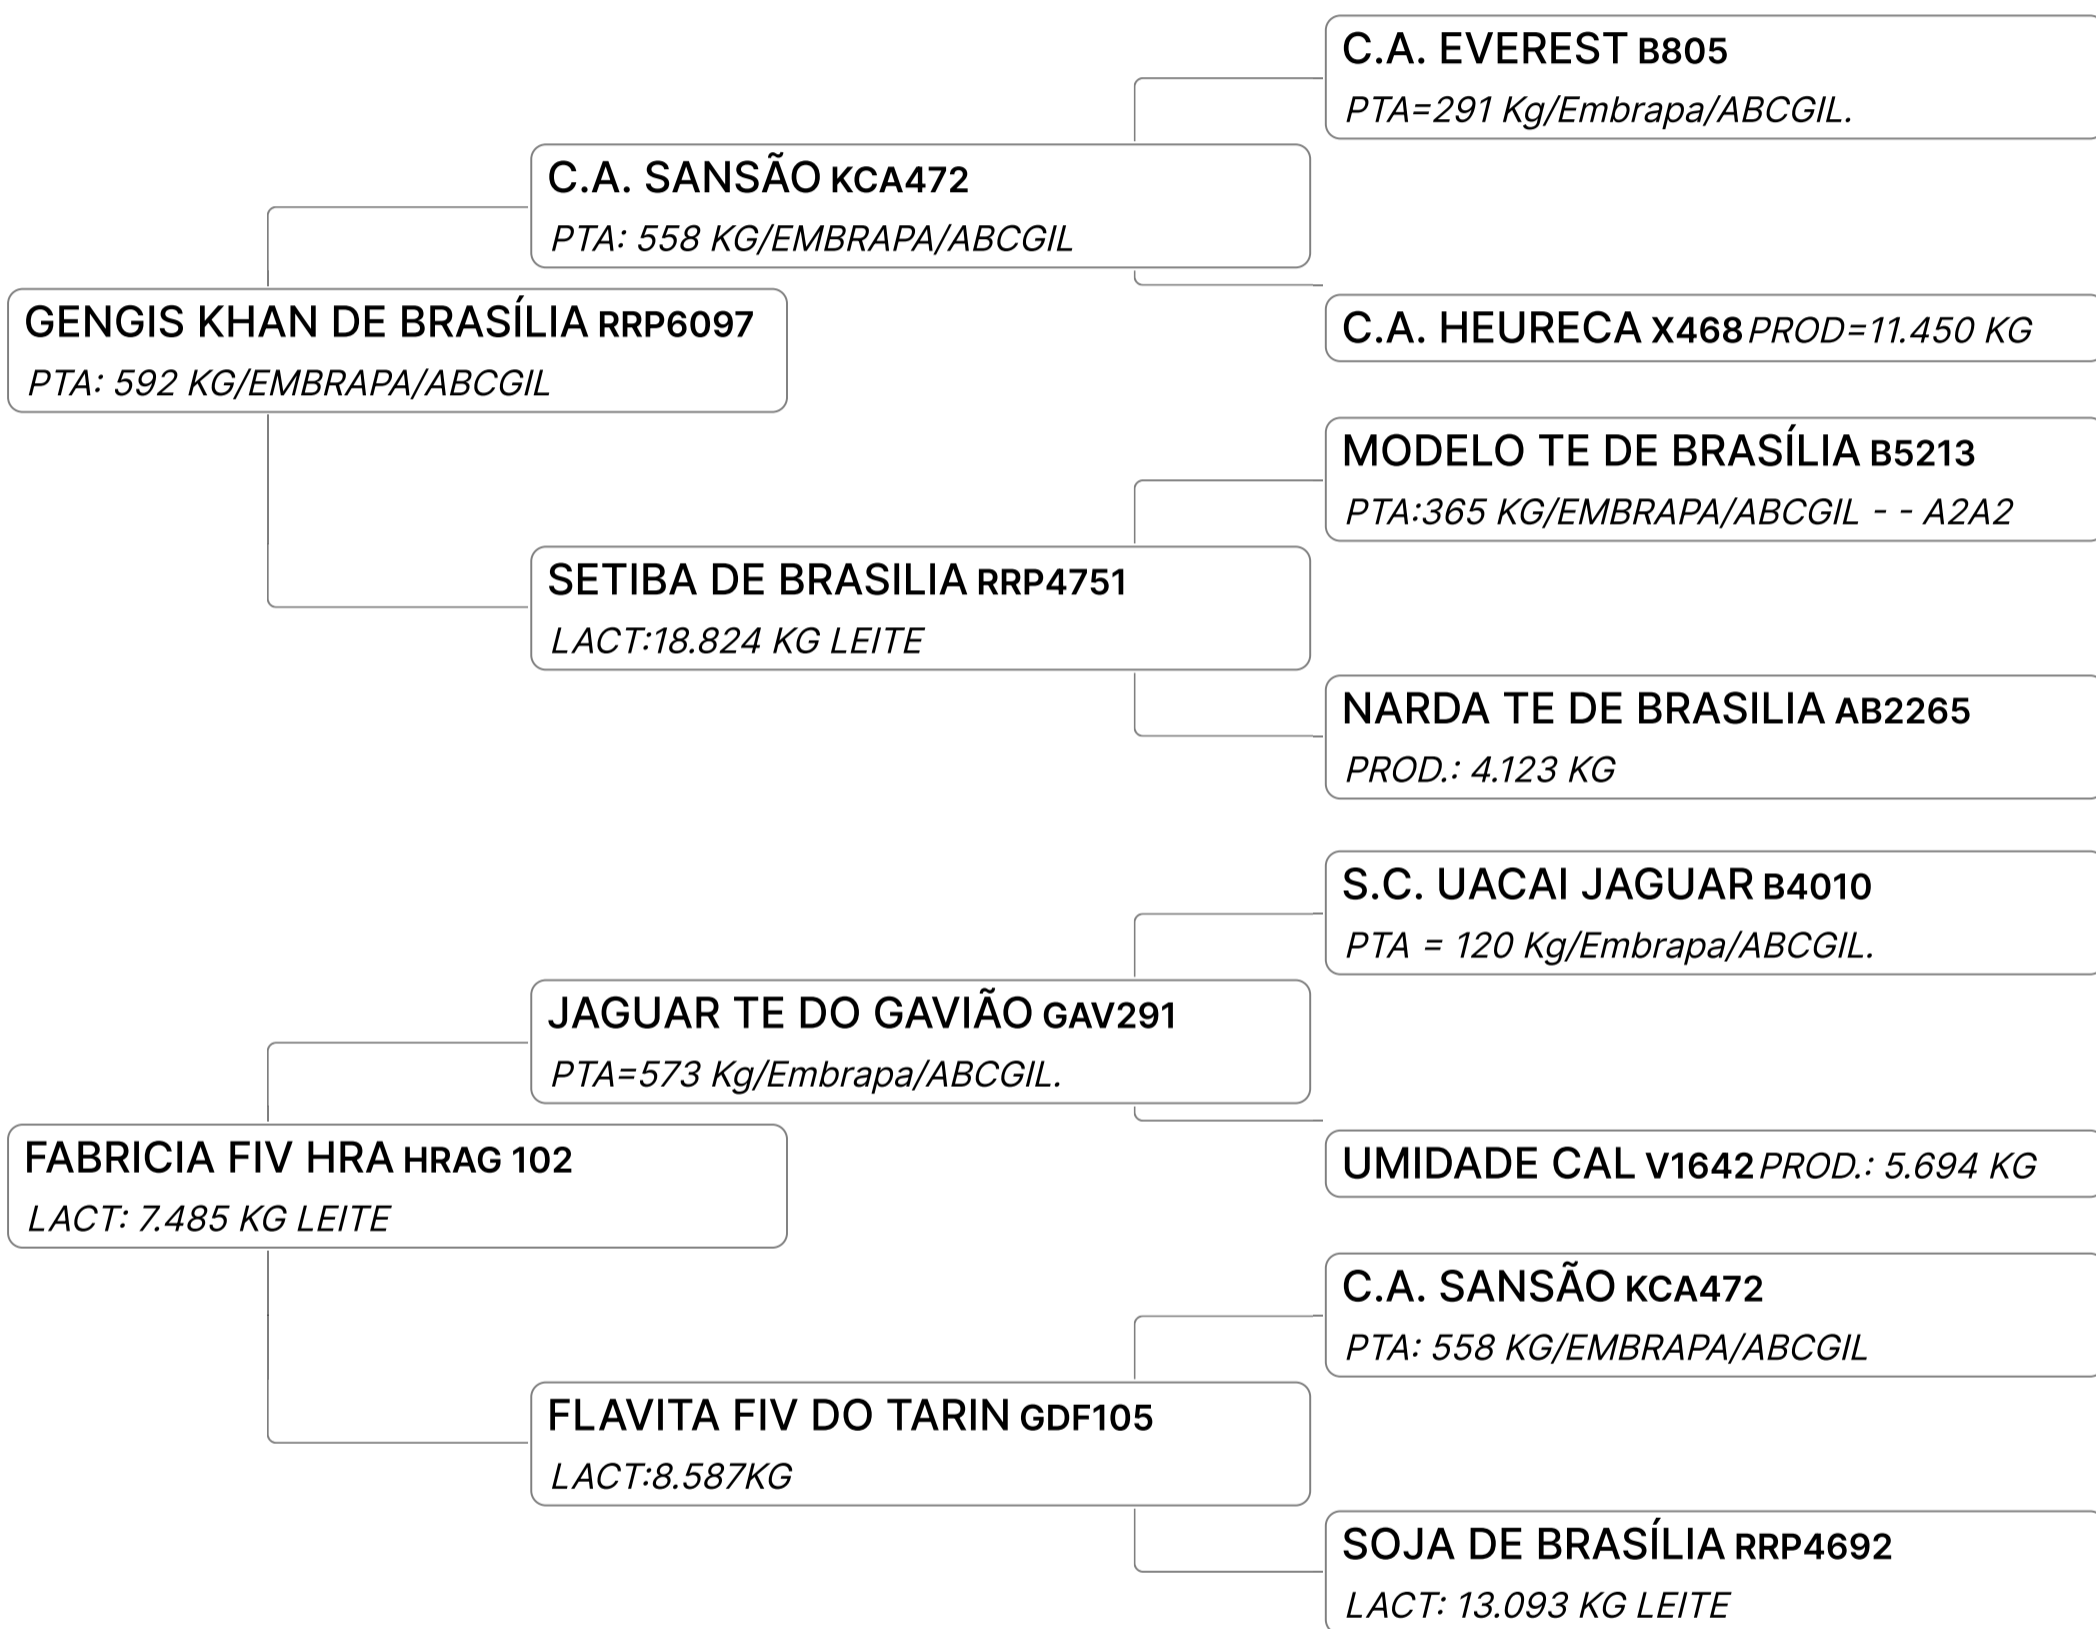

# FAUNA FIV 2B (ZAB2681)

Individual **Animal** | GIR LEITEIRO | FÊMEA | Nasc: 07/05/2022 | 25 meses | Vendedor **AGRONEGÓCIOS 2B**

Q Prenha Querubim PRLB x Formosa da Fatura (Jaguar TE Gavião x Geleira de Bras) de 2 fêmeas com PP 26/08/24.

# FLAMA FIV 2B (ZAB2713)

Individual **Animal** | GIR LEITEIRO | FÊMEA Nasc: 19/06/2022 | 24 meses Vendedor **AGRONEGÓCIOS 2B**

Q Irmã própria da Melhor Novilha Pompéu/23 e Leopoldina/24. Prenha Queroquero Wad x Vanguarda FIV 2B (Tabu TE Cal x Alfa Ouro Fino) sexada de fêmea com PP 26/08/24