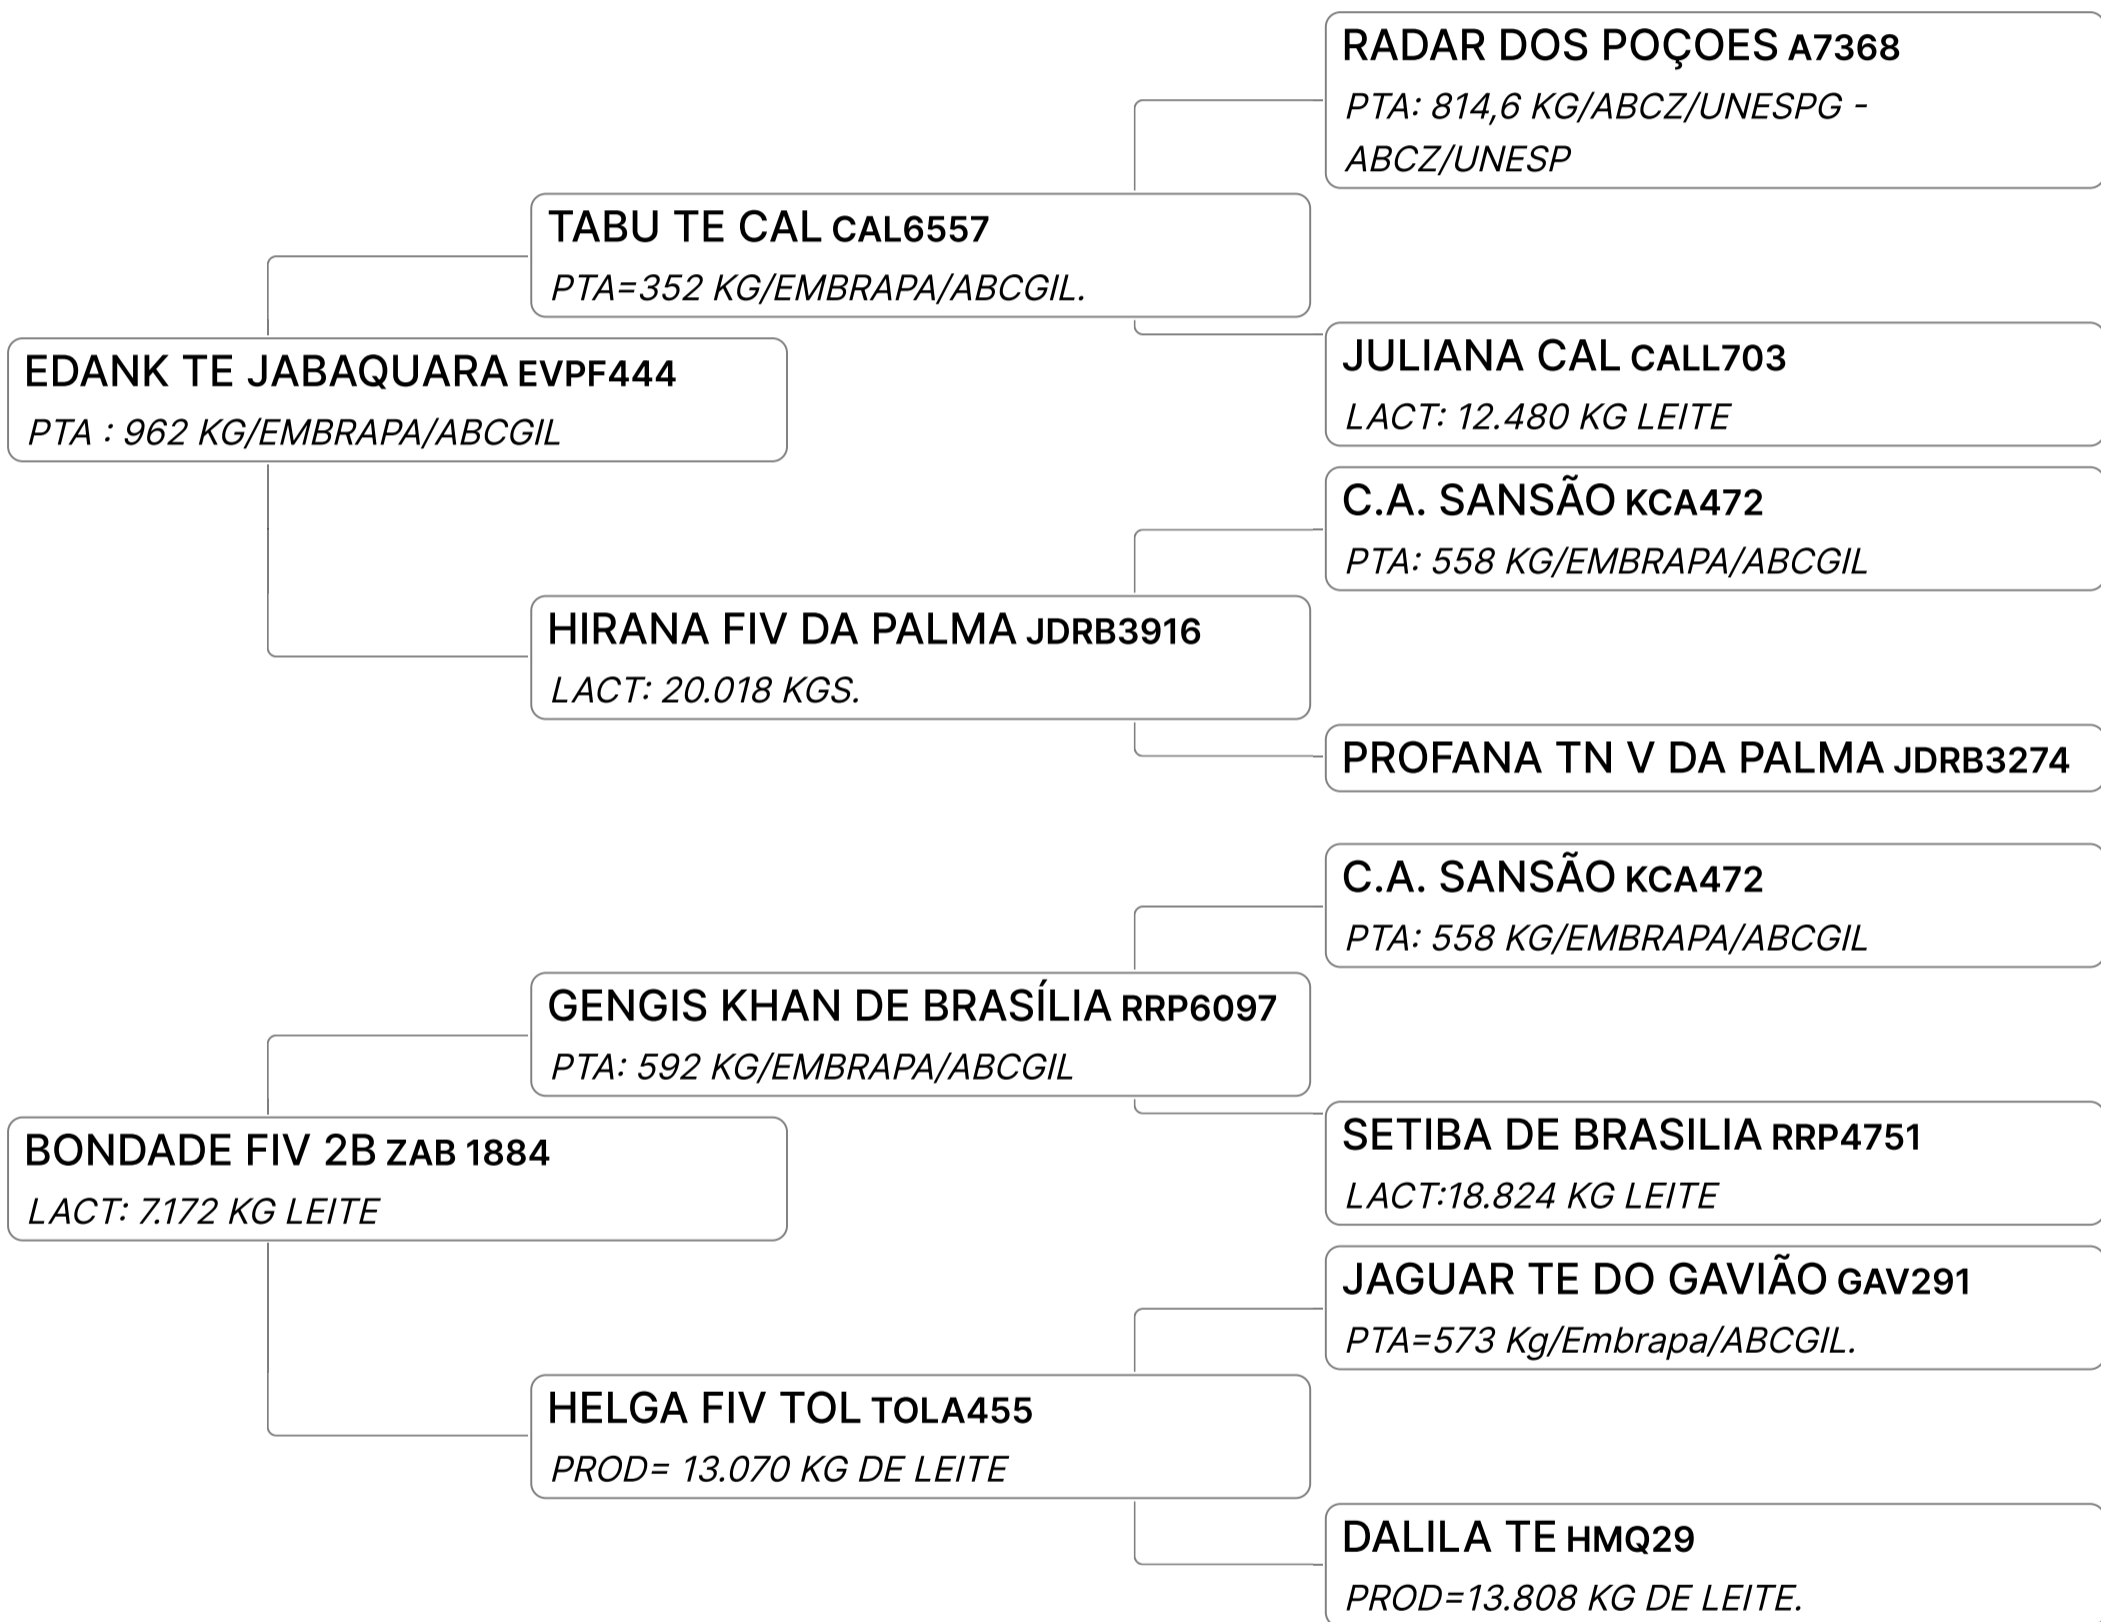

18º LEILÃO RESERVA ESPECIAL 2B

Lote
21

GUARANIA FIV 2B (ZAB3059)

Individual **Animal** | GIR LEITEIRO | Nasc: 30/09/2023 | 9 Vendedor **AGRONEGÓCIOS - IRACI**
FÊMEA meses **2B CUNHA**

Q 50% Á VENDA Neta de recordista mundial de produção Helga FIV Tol, com 78,370 Kg. Irmã própria da Fartura FIV 2B, recorde de preço Leilão Reserva Especial 2023.