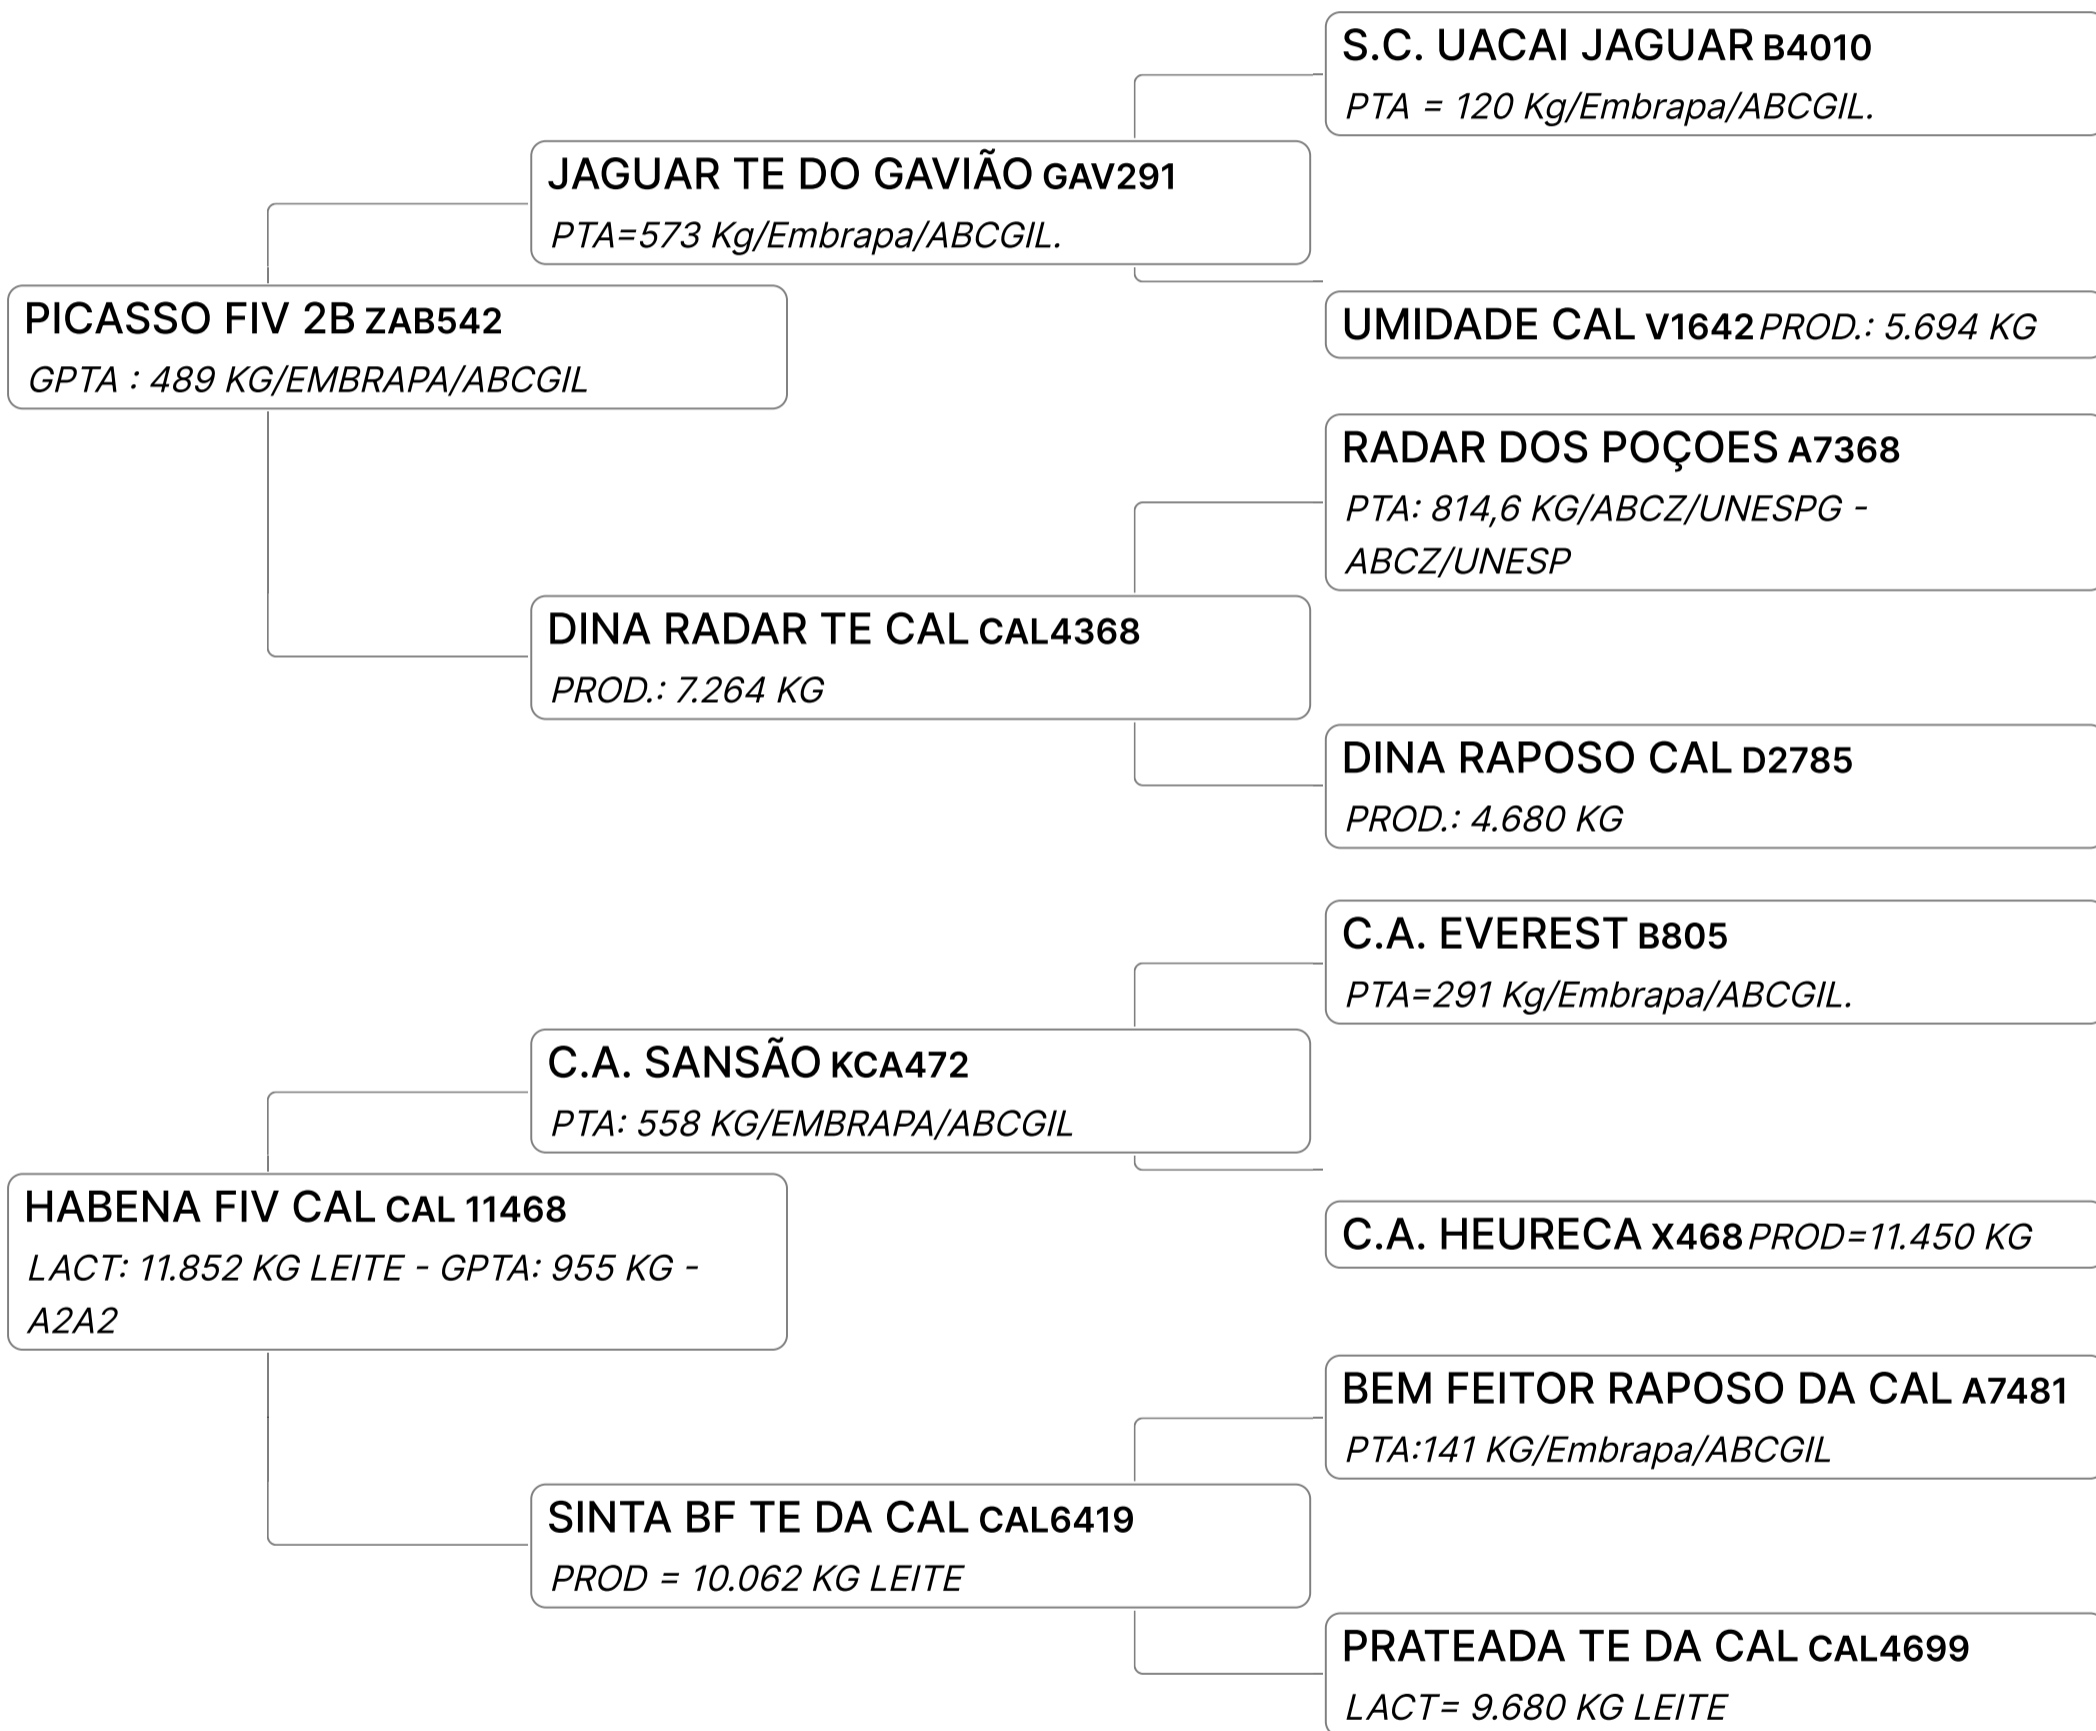

18º LEILÃO RESERVA ESPECIAL 2B

Lote

20

GALYA FIV 2B (ZAB3020)

Individual **Animal** | GIR LEITEIRO | Nasc: 15/08/2023 | 10 Vendedor **AGRONEGÓCIOS - MÁRCIO**
FÊMEA meses **2B DINIZ**

Q Irmã própria da Campeã Fêmea Jovem torneio Expozebu/24, Eclética FIV 2B com média de 52,81 Kg. Mãe foi Recordista Mundial Fêmea Jovem torneio Nacional/16 com 56,820 Kg