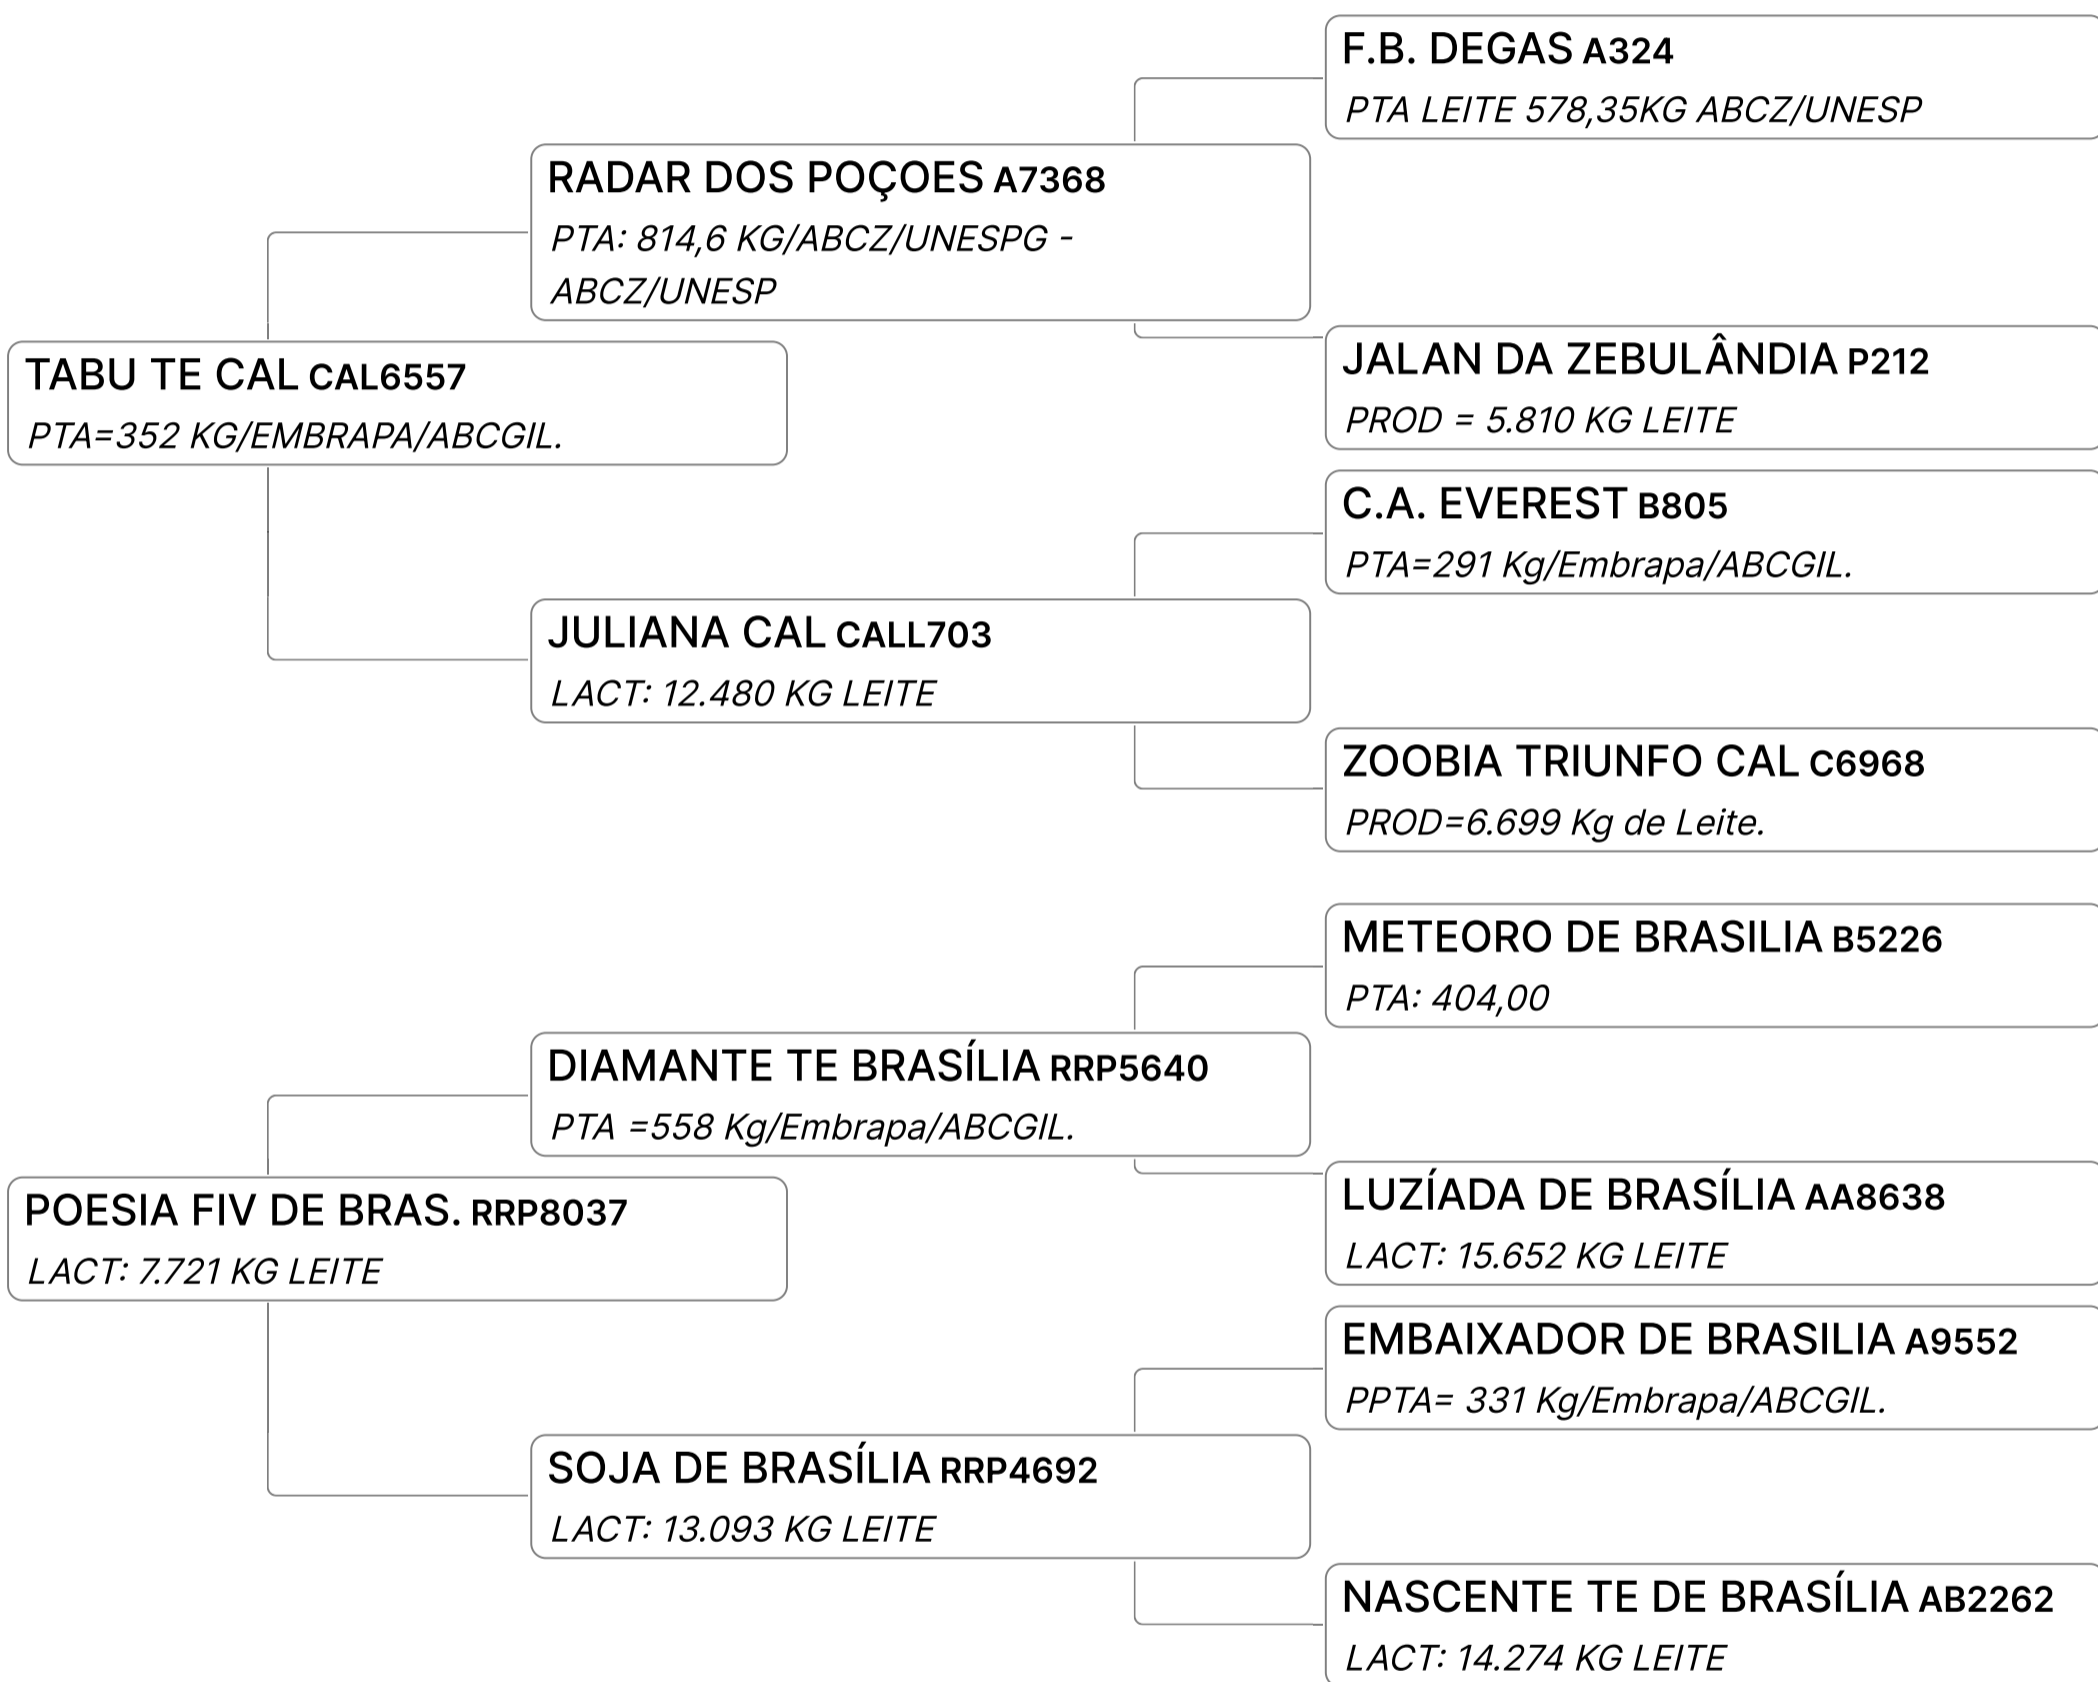

18º LEILÃO RESERVA ESPECIAL 2B

Lote

19

GENEROSA FIV 2B (ZAB2987)

Individual **Animal** | GIR LEITEIRO | FÊMEA Nasc: 08/07/2023 | 11 meses Vendedor **AGRONEGÓCIOS 2B**

GPTA : 527
KG

B-CASEINA
A1A2