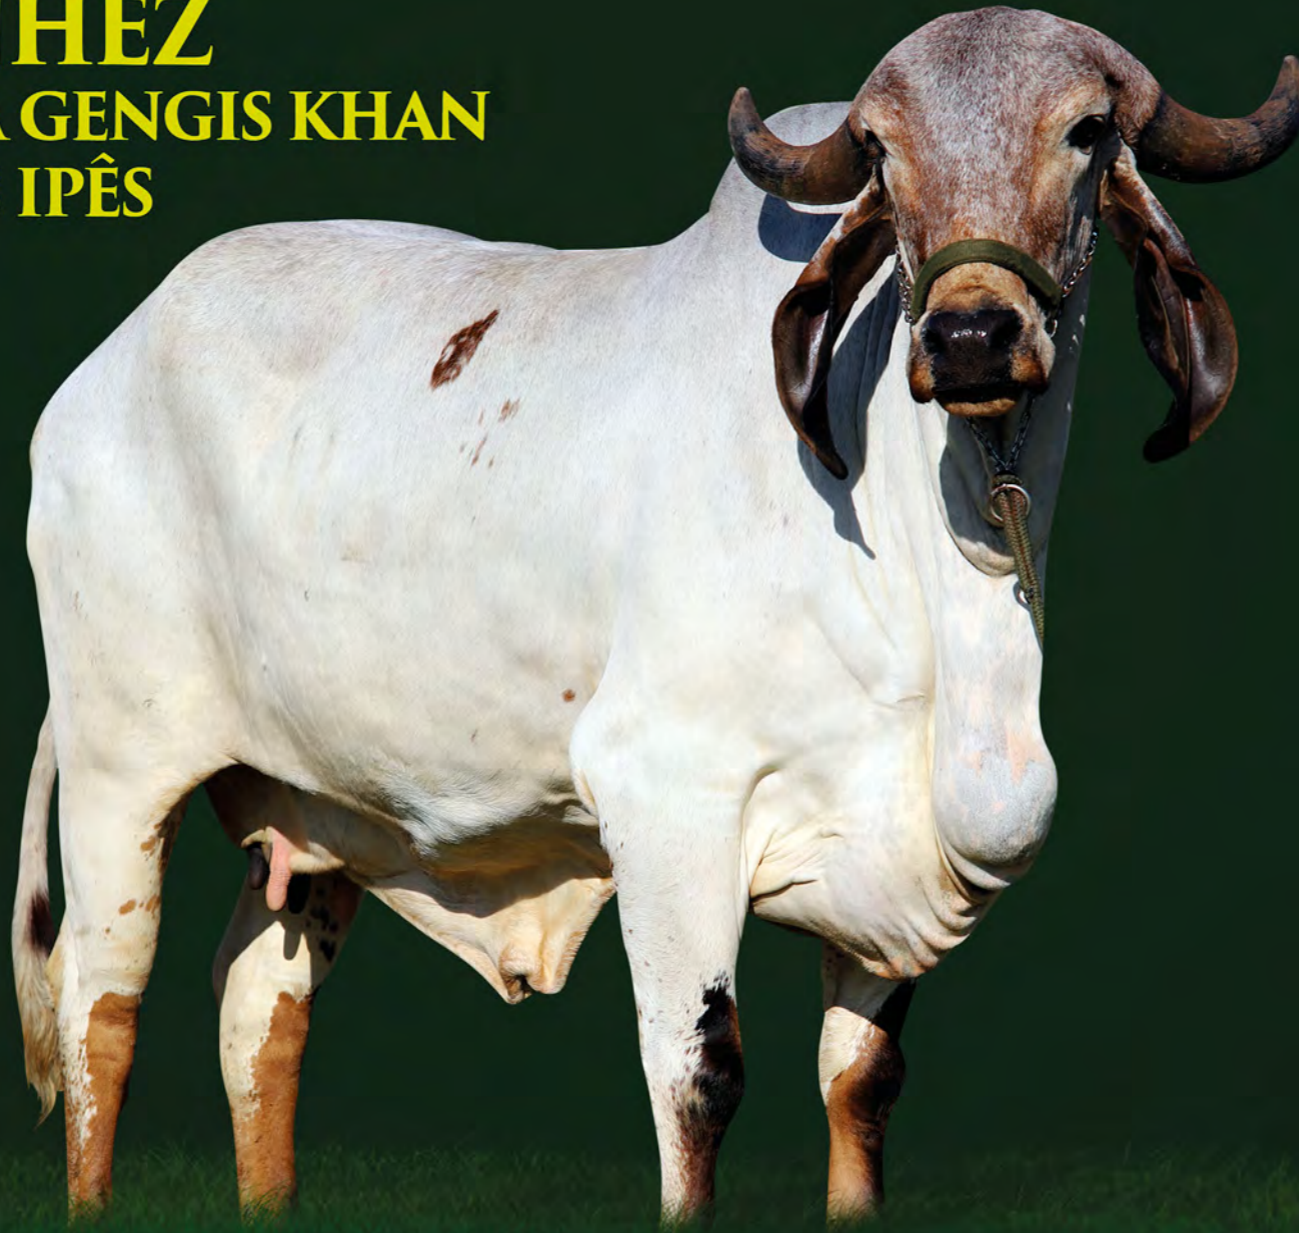

LOTE DUPLO

136B

GIR LEITEIRO DOS IPÊS

PRENHEZ HELENA GENGIS KHAN FIV DOS IPÊS

P.P:05/2024

RECEPTORA
2145

EDANK TE JABAQUARA
X
HELENA GENGIS KHANDOS IPÊS
4.375 KG DE LEITE

GENGIS KHAN DE BRASÍLIA