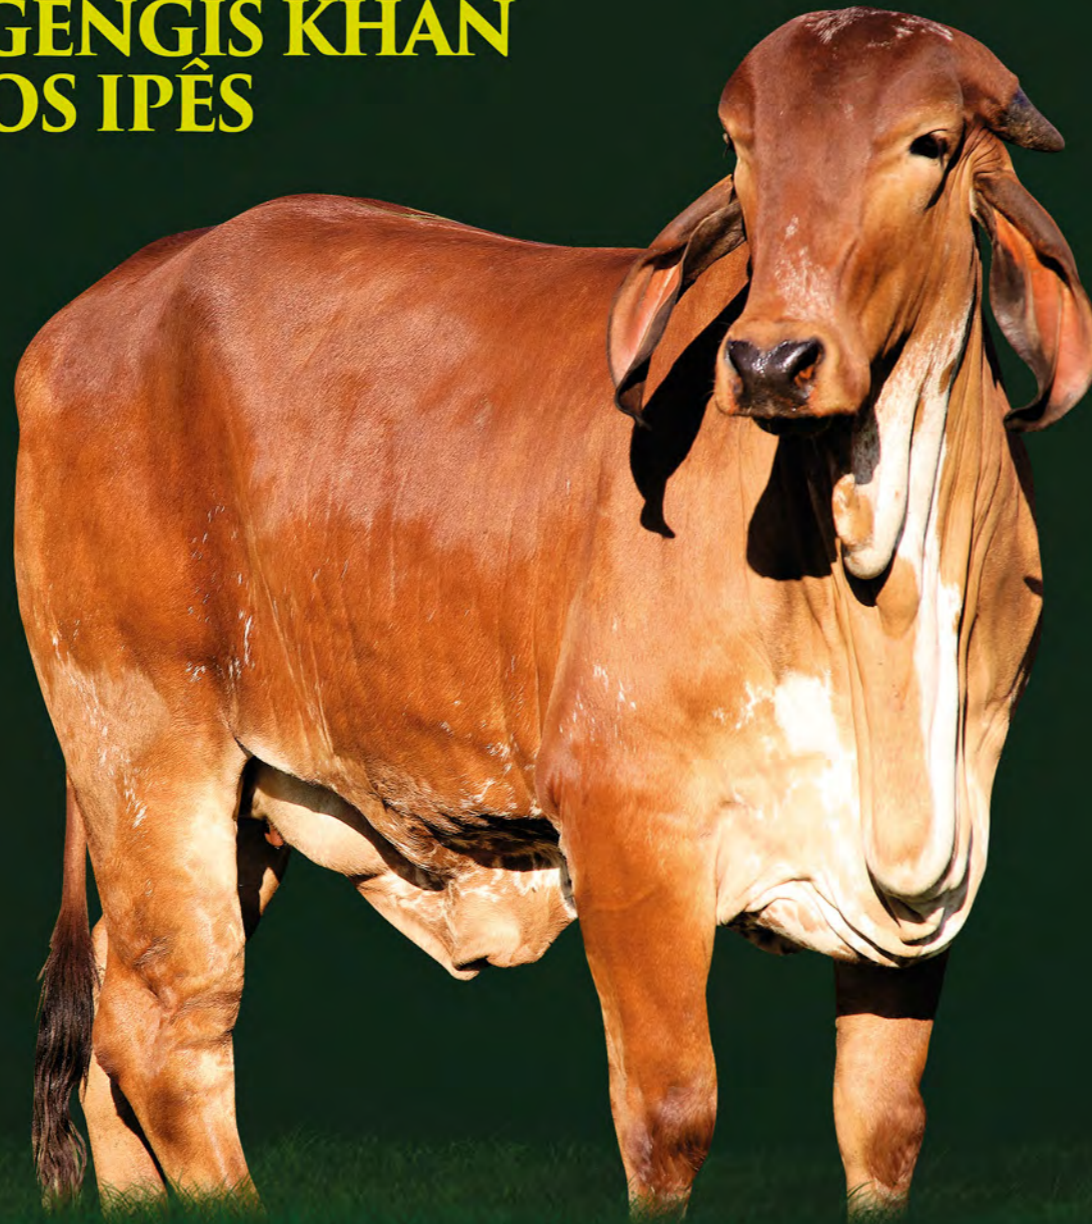

GIR LEITEIRO DOS IPÊS

12/12/2022

IPES1046

ALFA GENGIS KHAN FIV DOS IPÊS