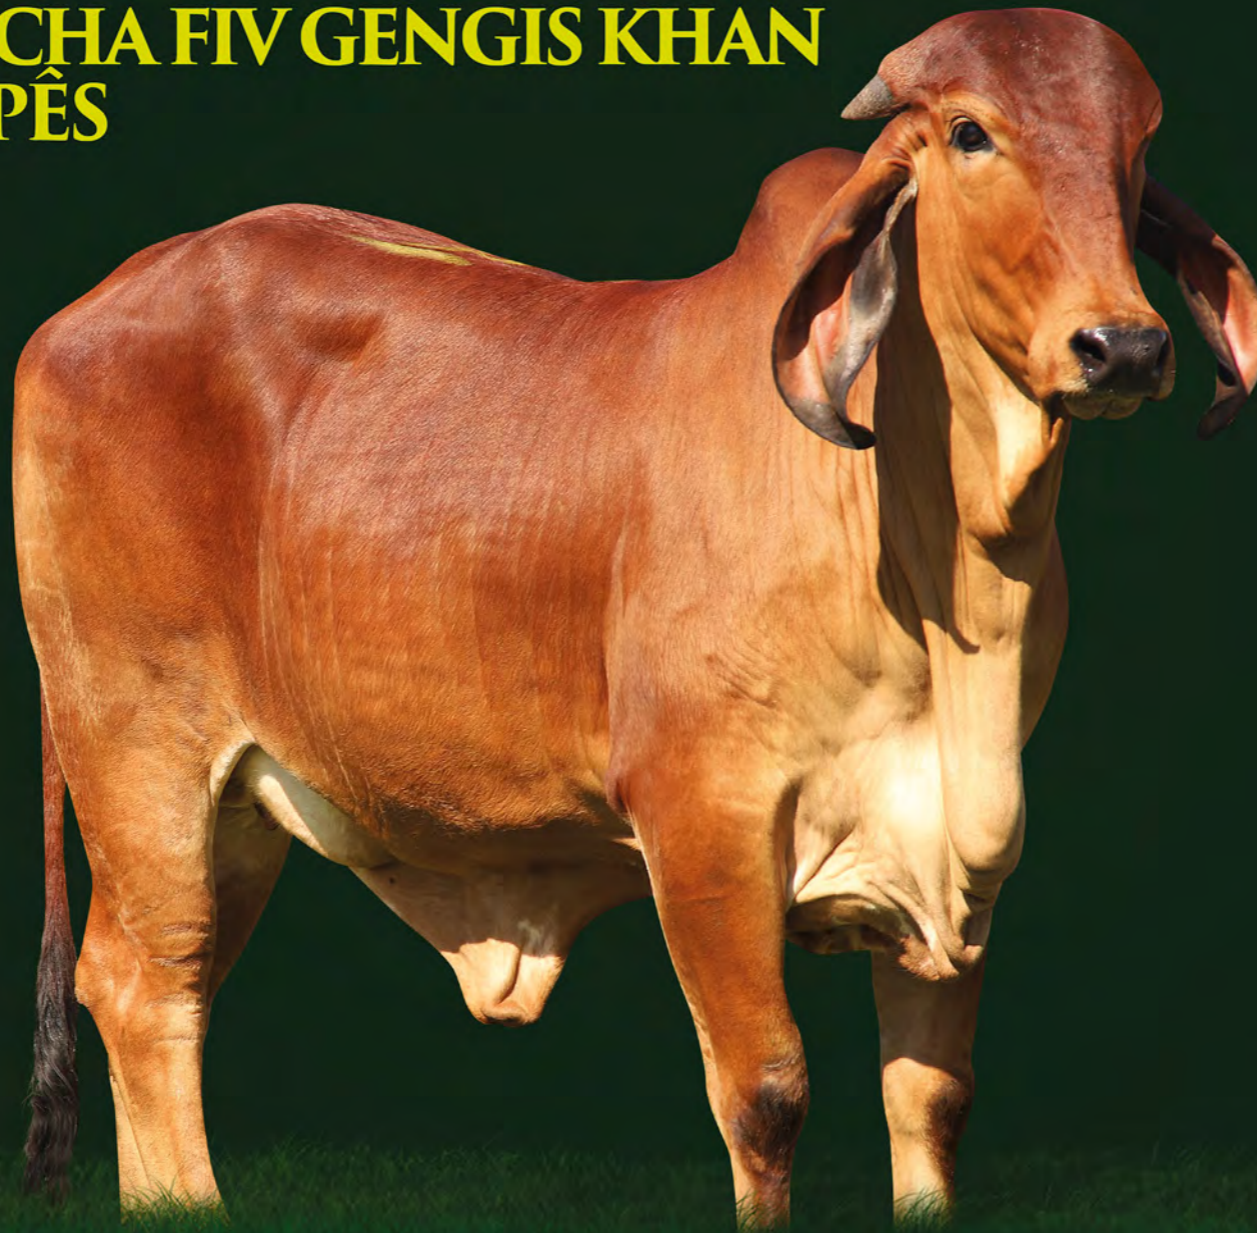

GIR LEITEIRO DOS IPÊS

03/02/2023

IPES1063

BADOCHA FIV GENGIS KHAN DOS IPÊS