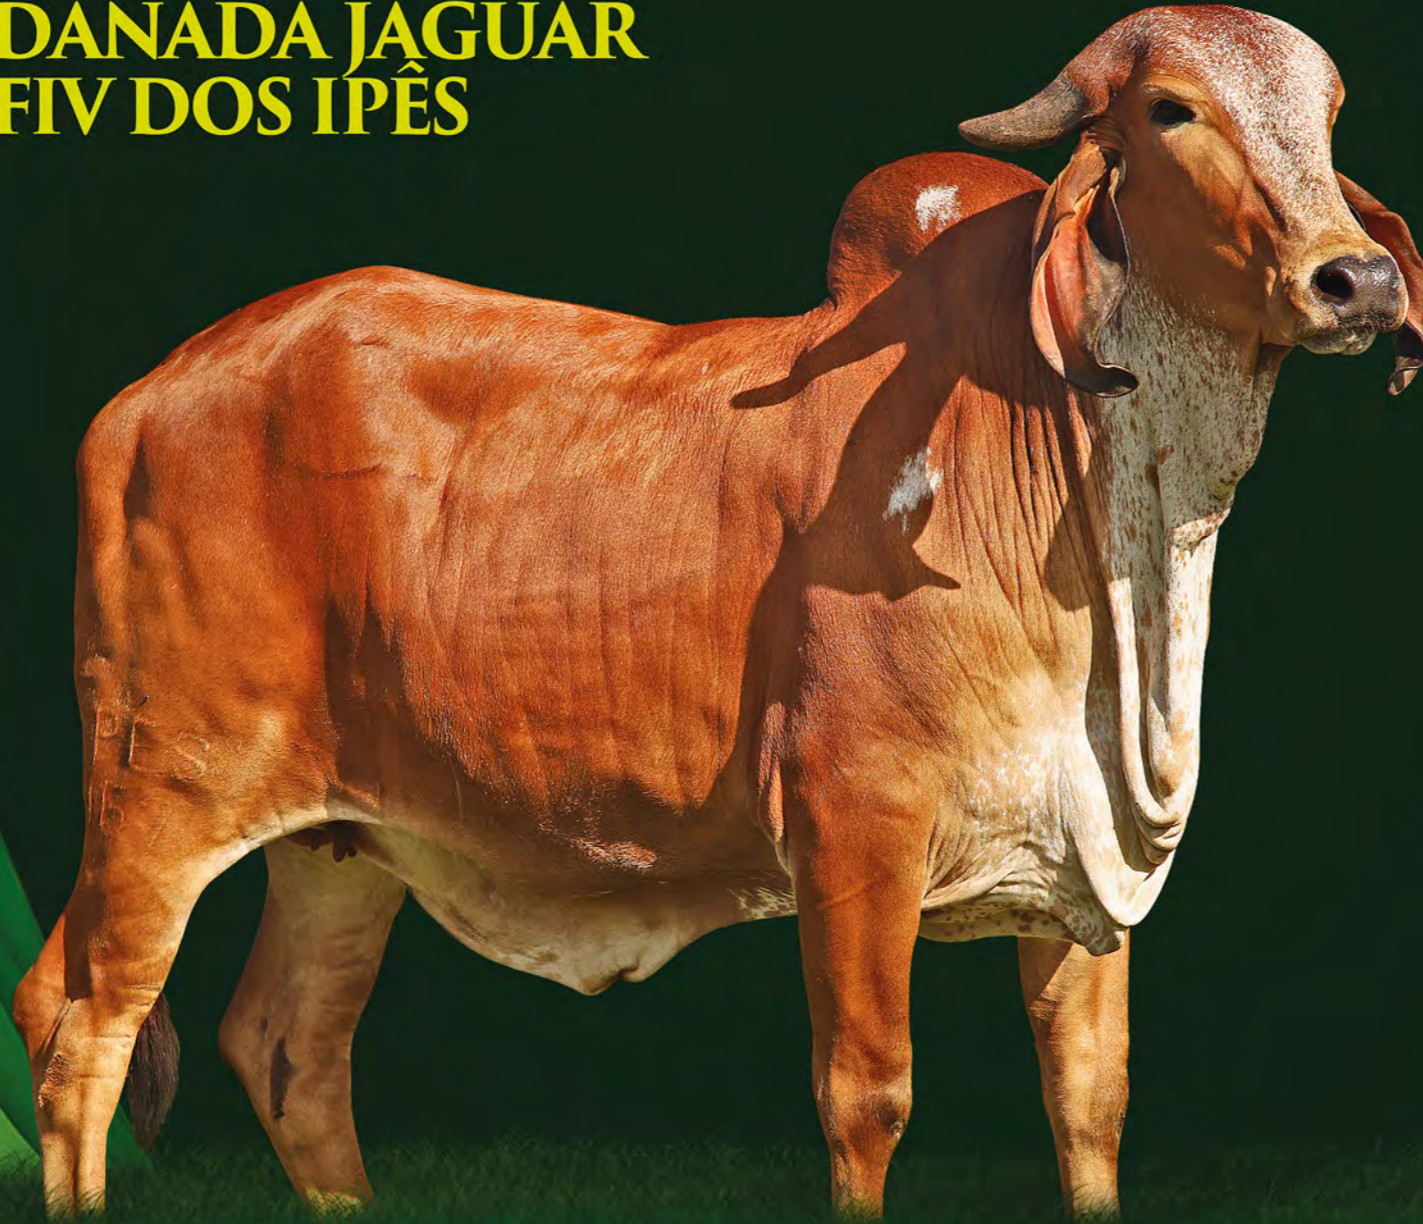

GIR LEITEIRO DOS IPÊS

10/05/2022

IPES967

DANADA JAGUAR FIV DOS IPÊS