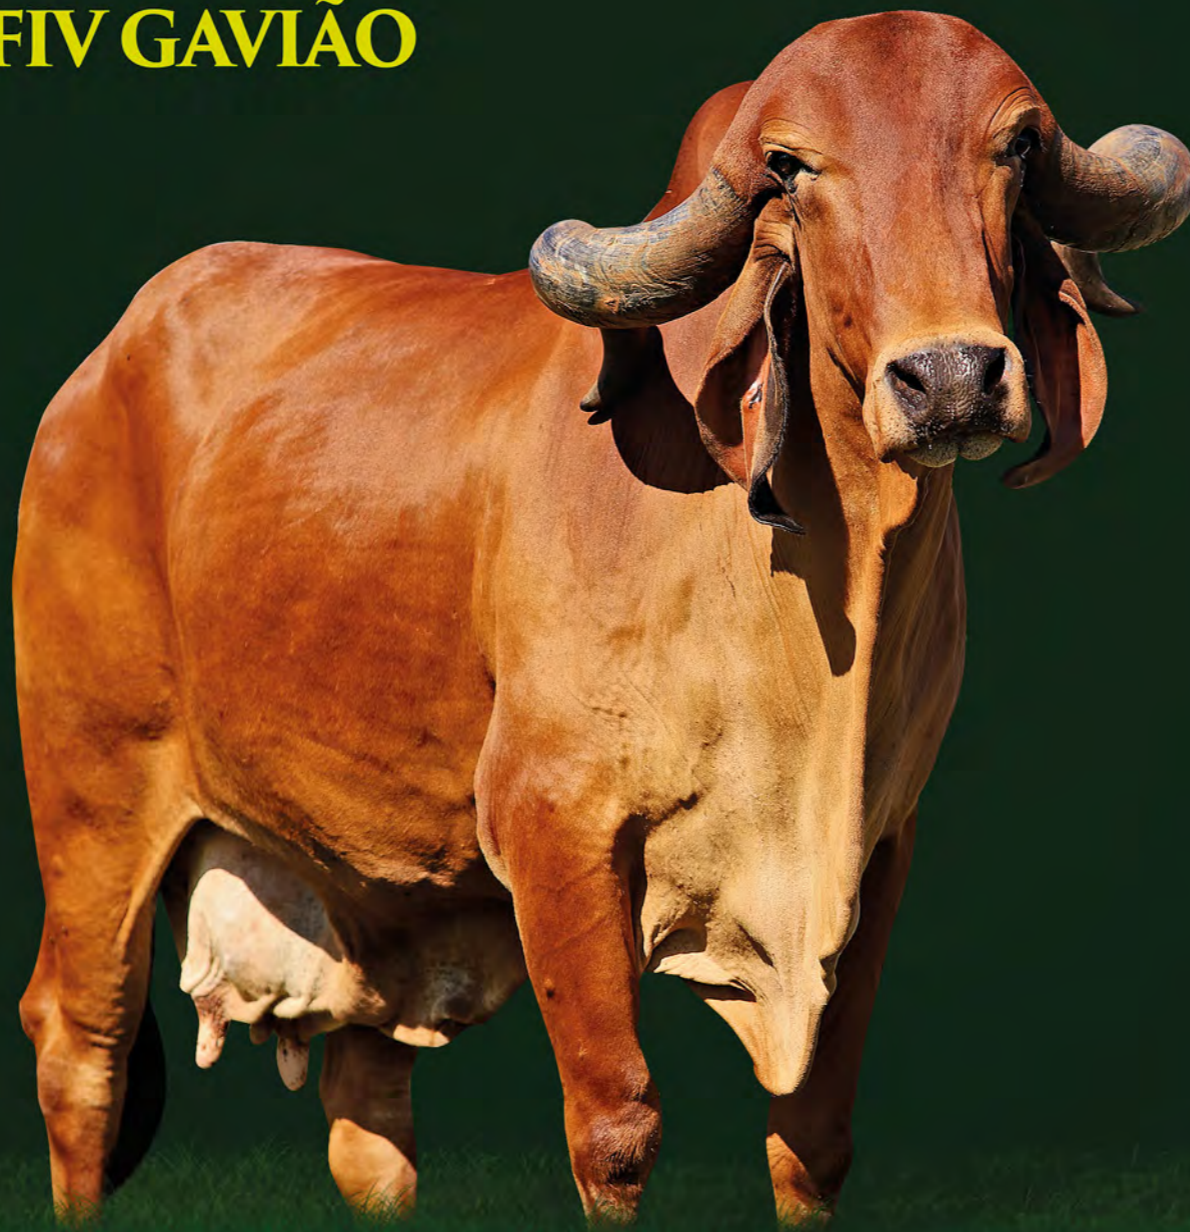

7.828 KG
DE LEITE

UADA FIV GAVIÃO

JAGUAR TE DO GAVIÃO
X
HADES DO GAVIÃO

CAMARARE C-116

BIMBA II RAPTOR CAL
7.363 KG DE LEITE

Uada FIV do Gavião sagrou-se Reservada Campeã Vaca Jovem Torneio Leiteiro da ExpoCurvelo 2012 .

GOUVEIA CURVELO
FILHA

VEJA
VÍDEO

Vaca que foi acasalada com 10 touros diferentes e com animais excepcionais com todos. Última Aspiração: 25 oócitos/9 embriões viáveis.

01

GIR LEITEIRO DOS IPÊS

10/11/2012

BELM173