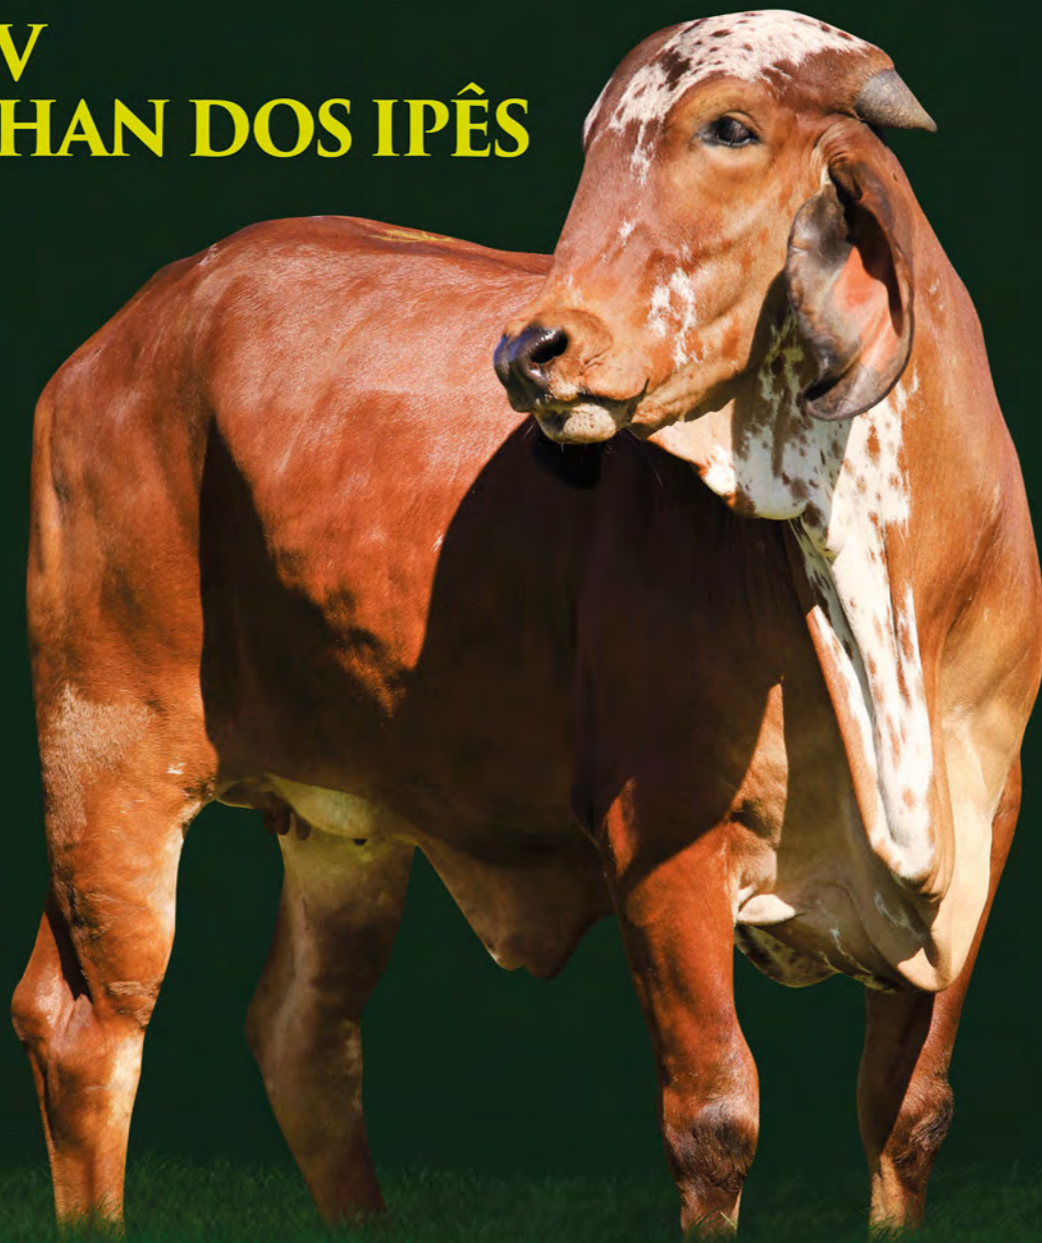

GIR LEITEIRO DOS IPÊS

02/02/2023

IPES1059

ARISCA FIV GENGIS KHAN DOS IPÊS