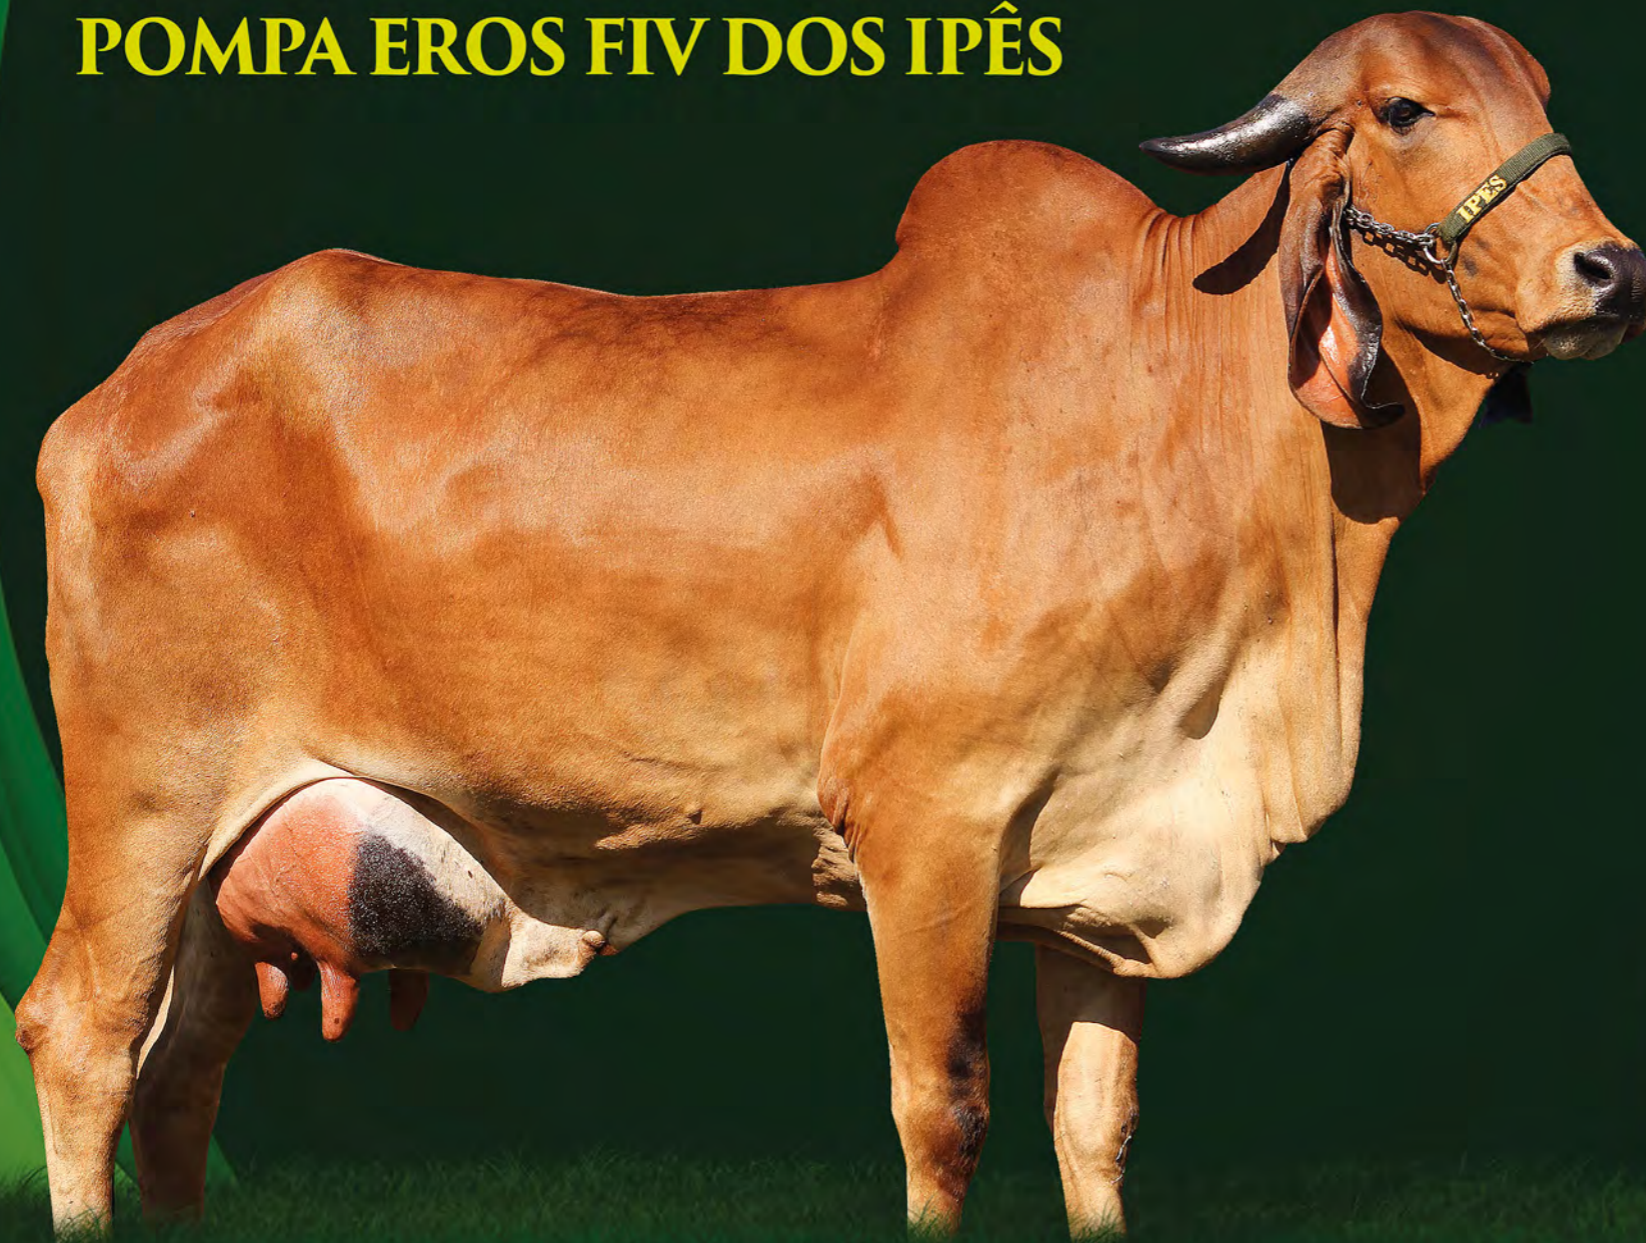

3.953 KG
220 DIAS

RAINHA DOS IPÊS

VITORINO TABU FIV
X
RAIKA FIV DOS IPÊS

FARDO FIV F MUTUM

BANDA SANSÃO VAZZ

RAIKA FIV DOS IPÊS
MÃE

VEJA
VÍDEO

Última pesagem: 16,46 Kg de leite Último Parto: 05/09/2023, sem a cria ao pé. Última Aspiração: Nunca foi aspirada.

22

GIR LEITEIRO DOS IPÊS

10/04/2021

IPES885

POMPA EROS FIV DOS IPÊS

EROS TE DE BRASÍLIA

X

POMPÉIA FIV CABO VERDE

4.253 KG DE LEITE / 200 DIAS

RADAR DOS POÇÕES

QUAXINDUBA DA CAL
5.303 KG DE LEITE

POMPÉIA FIV CABO VERDE
MÃE

VEJA
VÍDEO

Irmã materna da Grande Viafara Cabo Verde. Lactação: 1º pesagem oficial: 15,79 Kg de leite com 3 tetos funcionais
Último Parto: 11/04/2024, sem a cria ao pé. Última Aspiração: 11 oócitos/3 embriões viáveis.