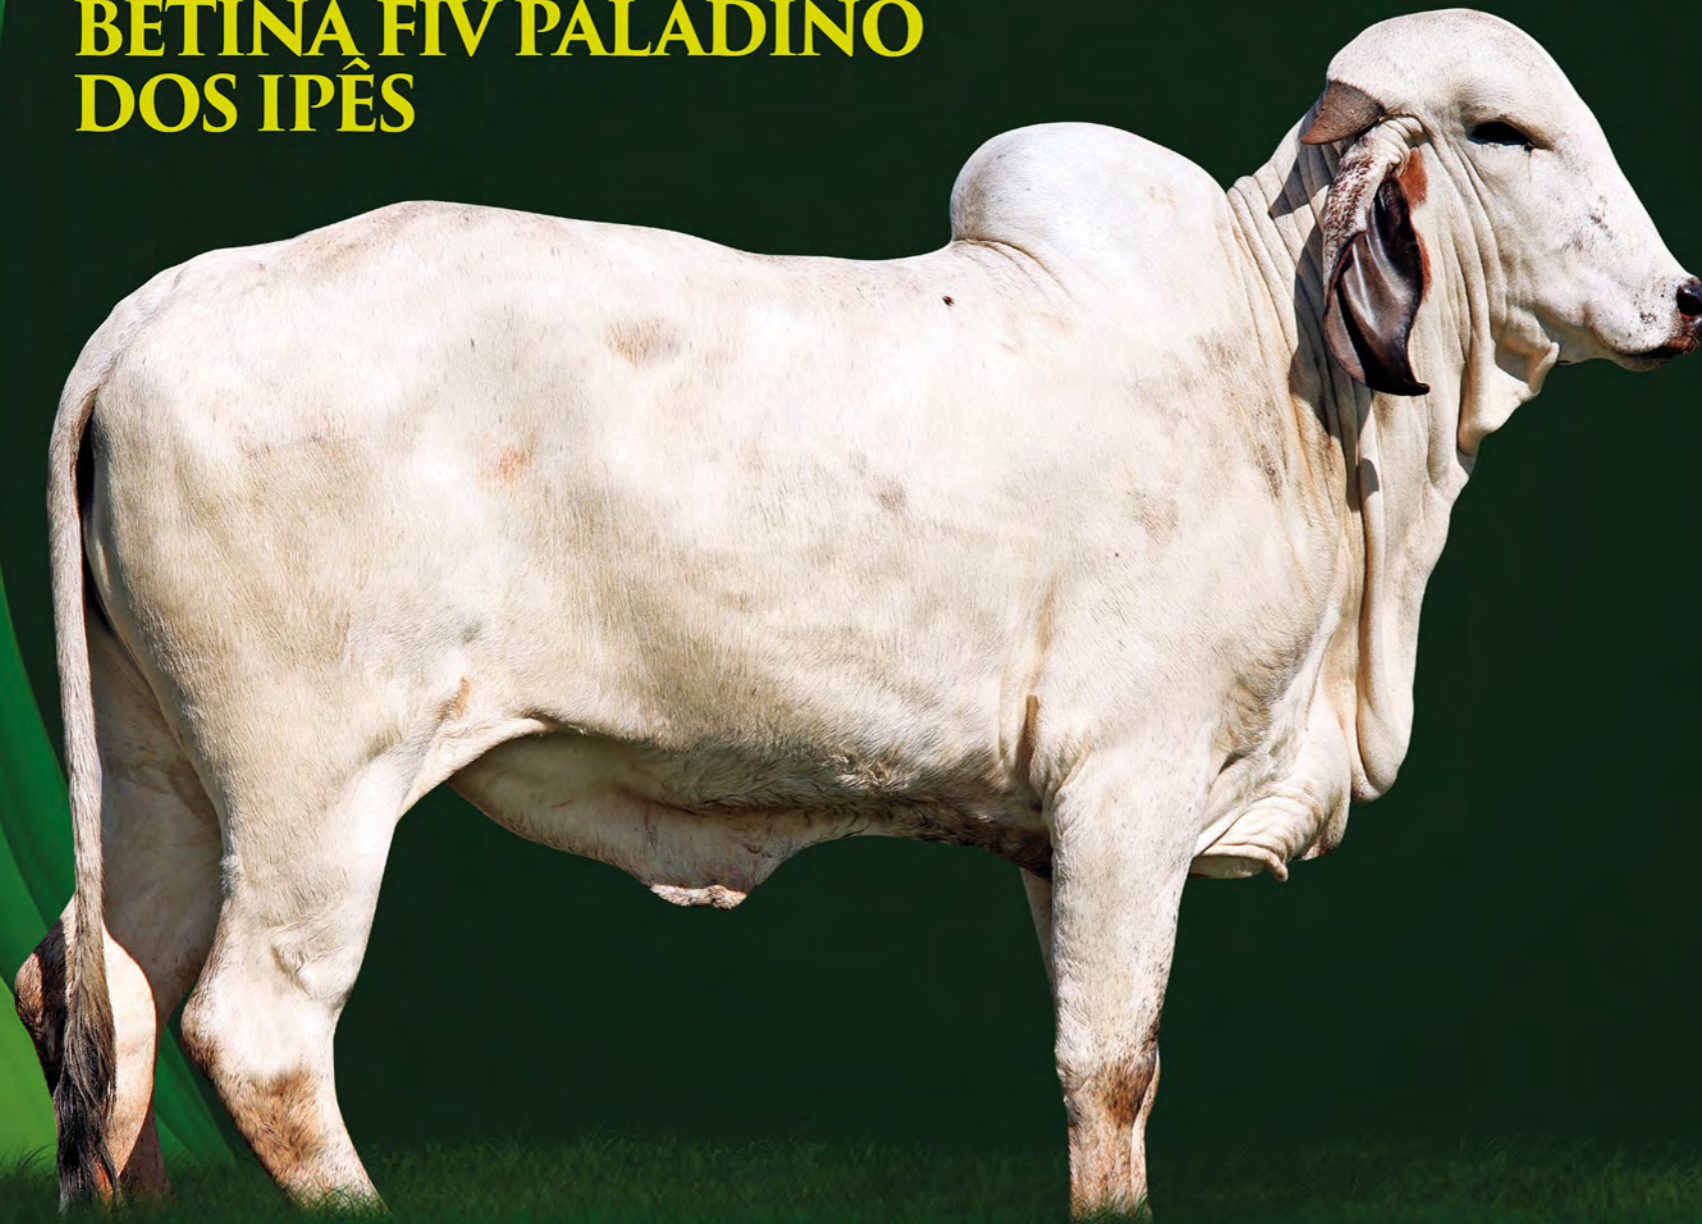

GIR LEITEIRO DOS IPÊS

10/12/2022

IPES1027

BETINA FIV PALADINO DOS IPÊS

C.A. PALADINO IN

X

AMORA TT FIV DOS IPÊS

6.789 KG DE LEITE

TEATRO DA SILVANIA

ABACATINA CAL

VEJA
VÍDEO

Animal ideal para refrescamento de sangue.Última Aspiração: Nunca foi aspirada.

68