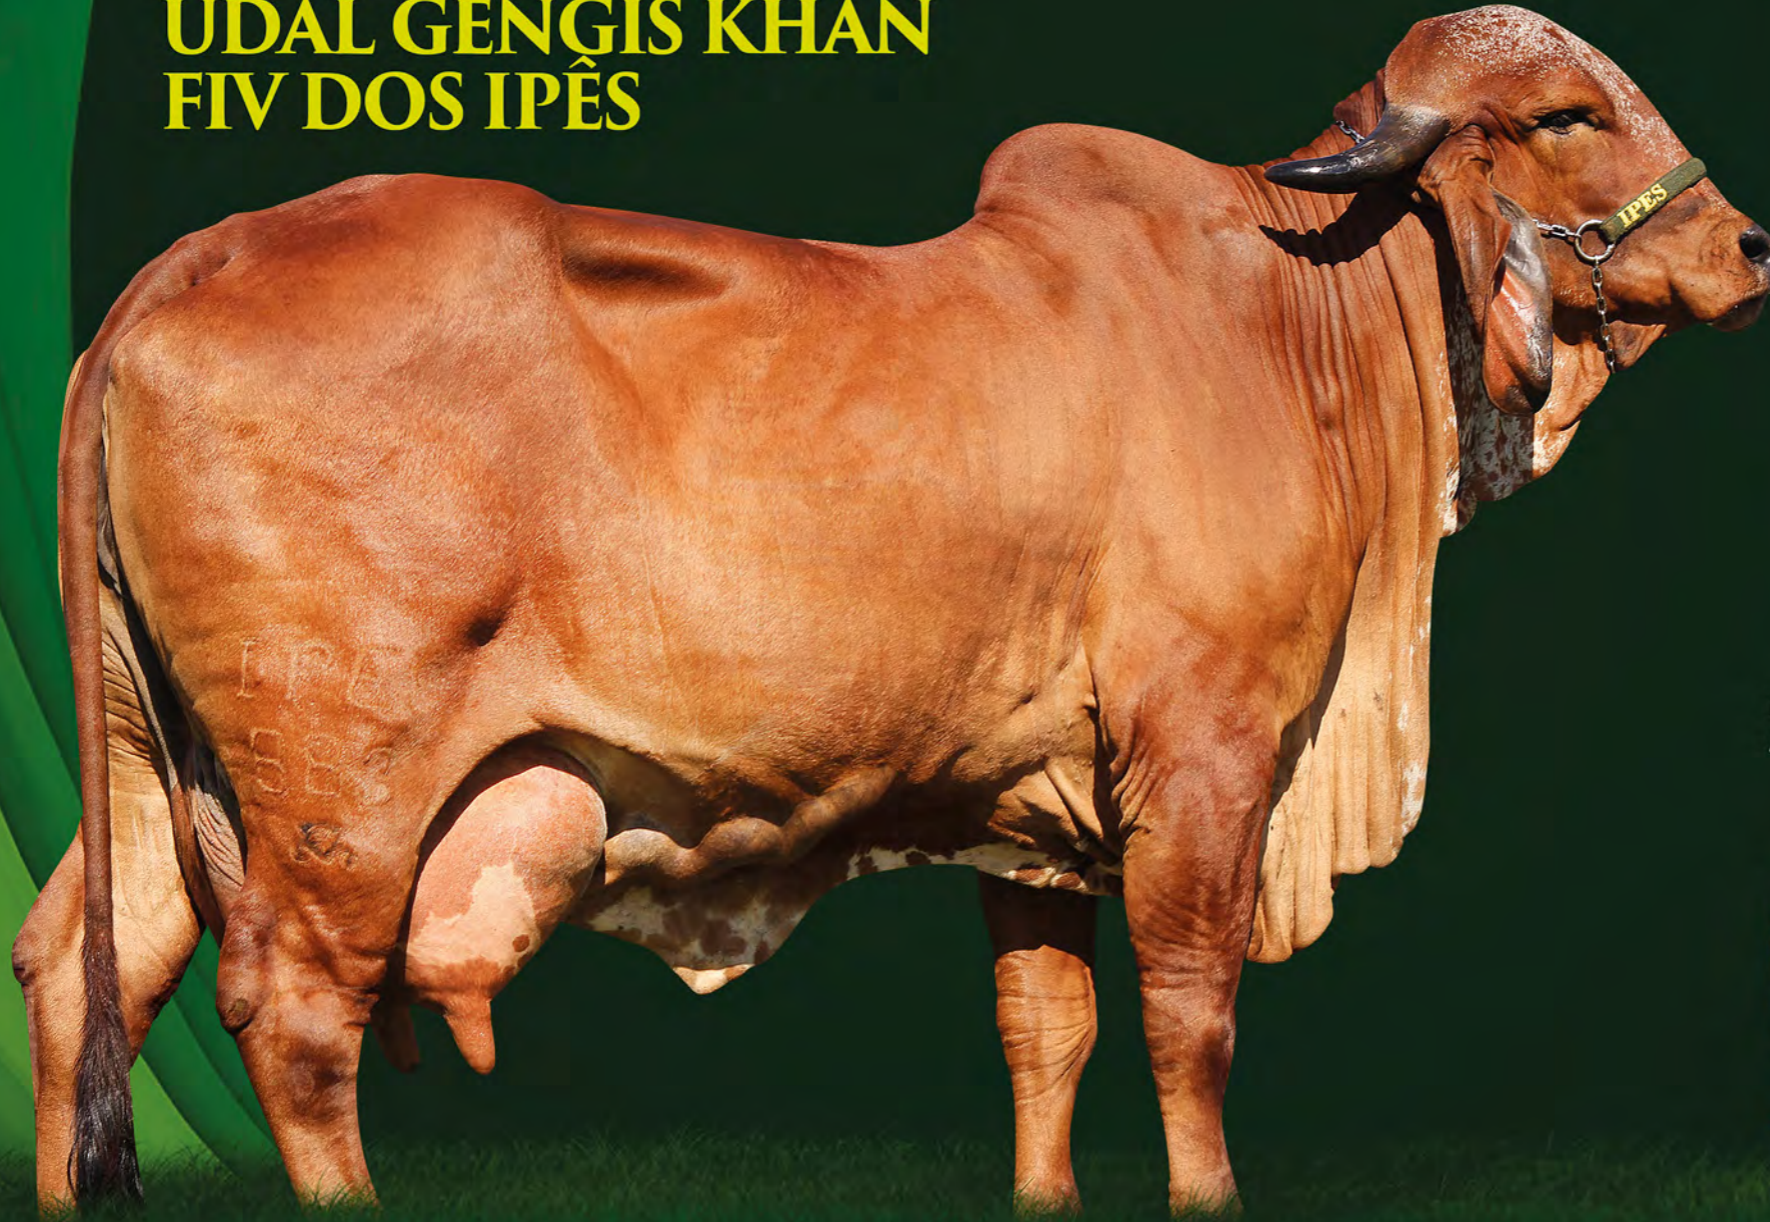

18

GIR LEITEIRO DOS IPÊS

13/03/2021

IPES883

4.412 KG
229 DIAS/ ABERTA

UDAL GENGIS KHAN FIV DOS IPÊS

GENGIS KHAN DE BRASÍLIA

X

UADA FIV GAVIÃO

7.828 KG DE LEITE

JAGUAR TE DO GAVIÃO

HADES DO GAVIÃO

Mãe: Uada FIV do Gavião sagrou-se Reservada Campeã Vaca Jovem Torneio Leiteiro da ExpoCurvelo 2012 .

UADA FIV GAVIÃO
MÃE

VEJA
VÍDEO

Filha da grande Uada FIV do Gavião! Última pesagem: 12,61 Kg de leite Último Parto: 06/08/2023, sem a cria ao pé. Última Aspiração: 33 oócitos/12 embriões viáveis.