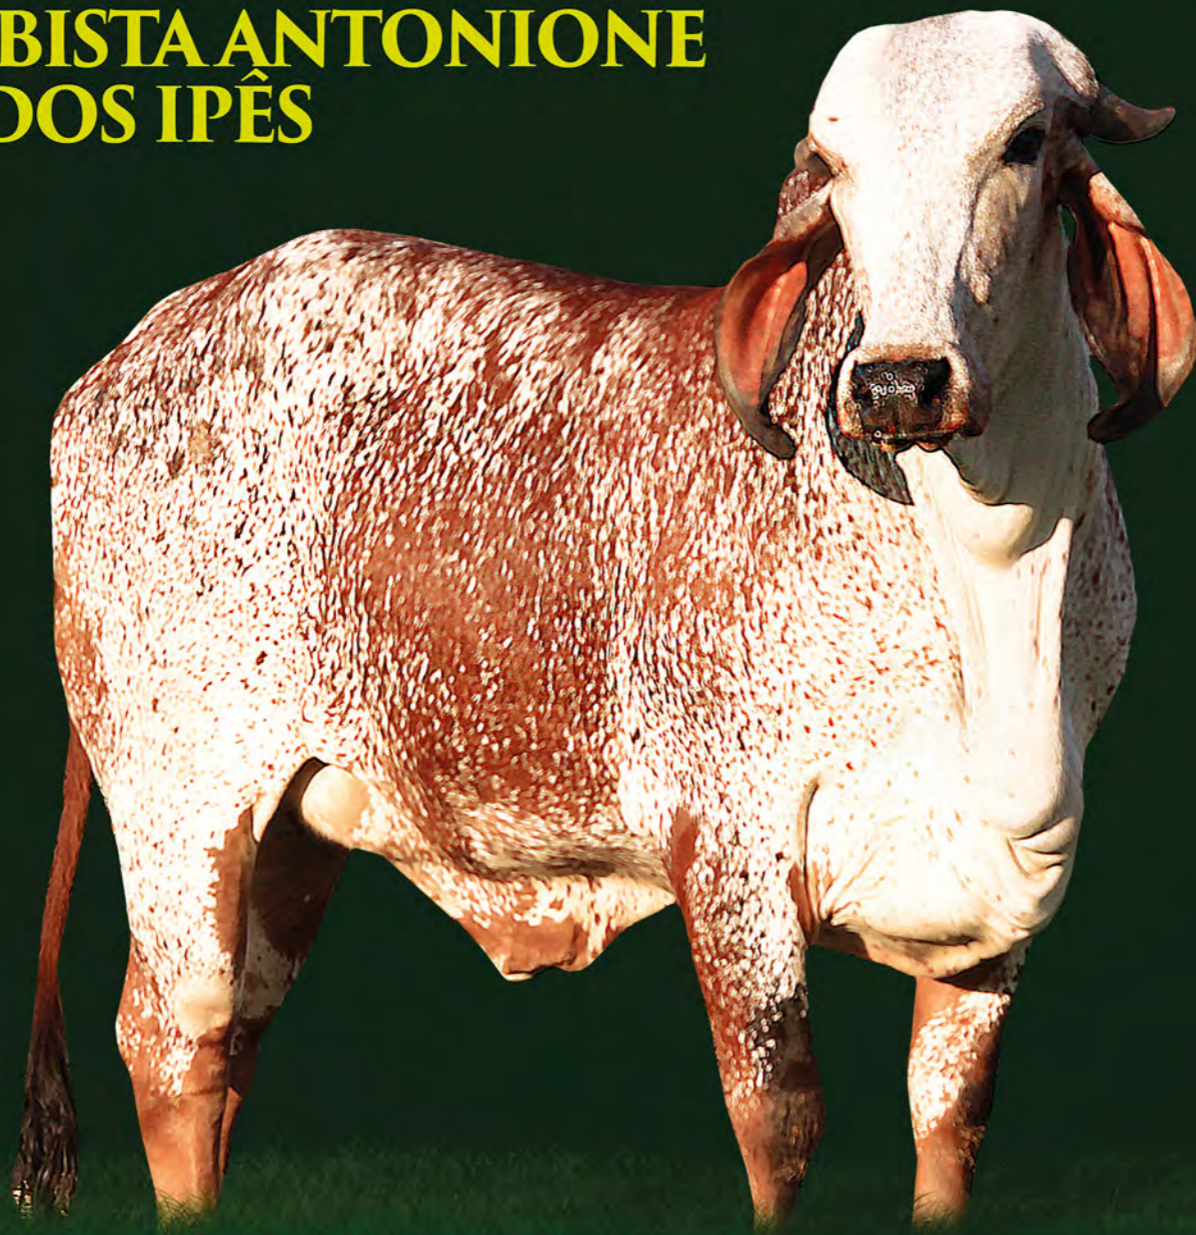

Prenha do touro IPES 827. Previsão de parto : Janeiro/2025. Animal ideal para refrescamento de sangue.
Última Aspiração: Nunca foi aspirada.

32

GIR LEITEIRO DOS IPÊS

25/01/2022

IPES957

SAMBISTA ANTONIONE FIV DOS IPÊS