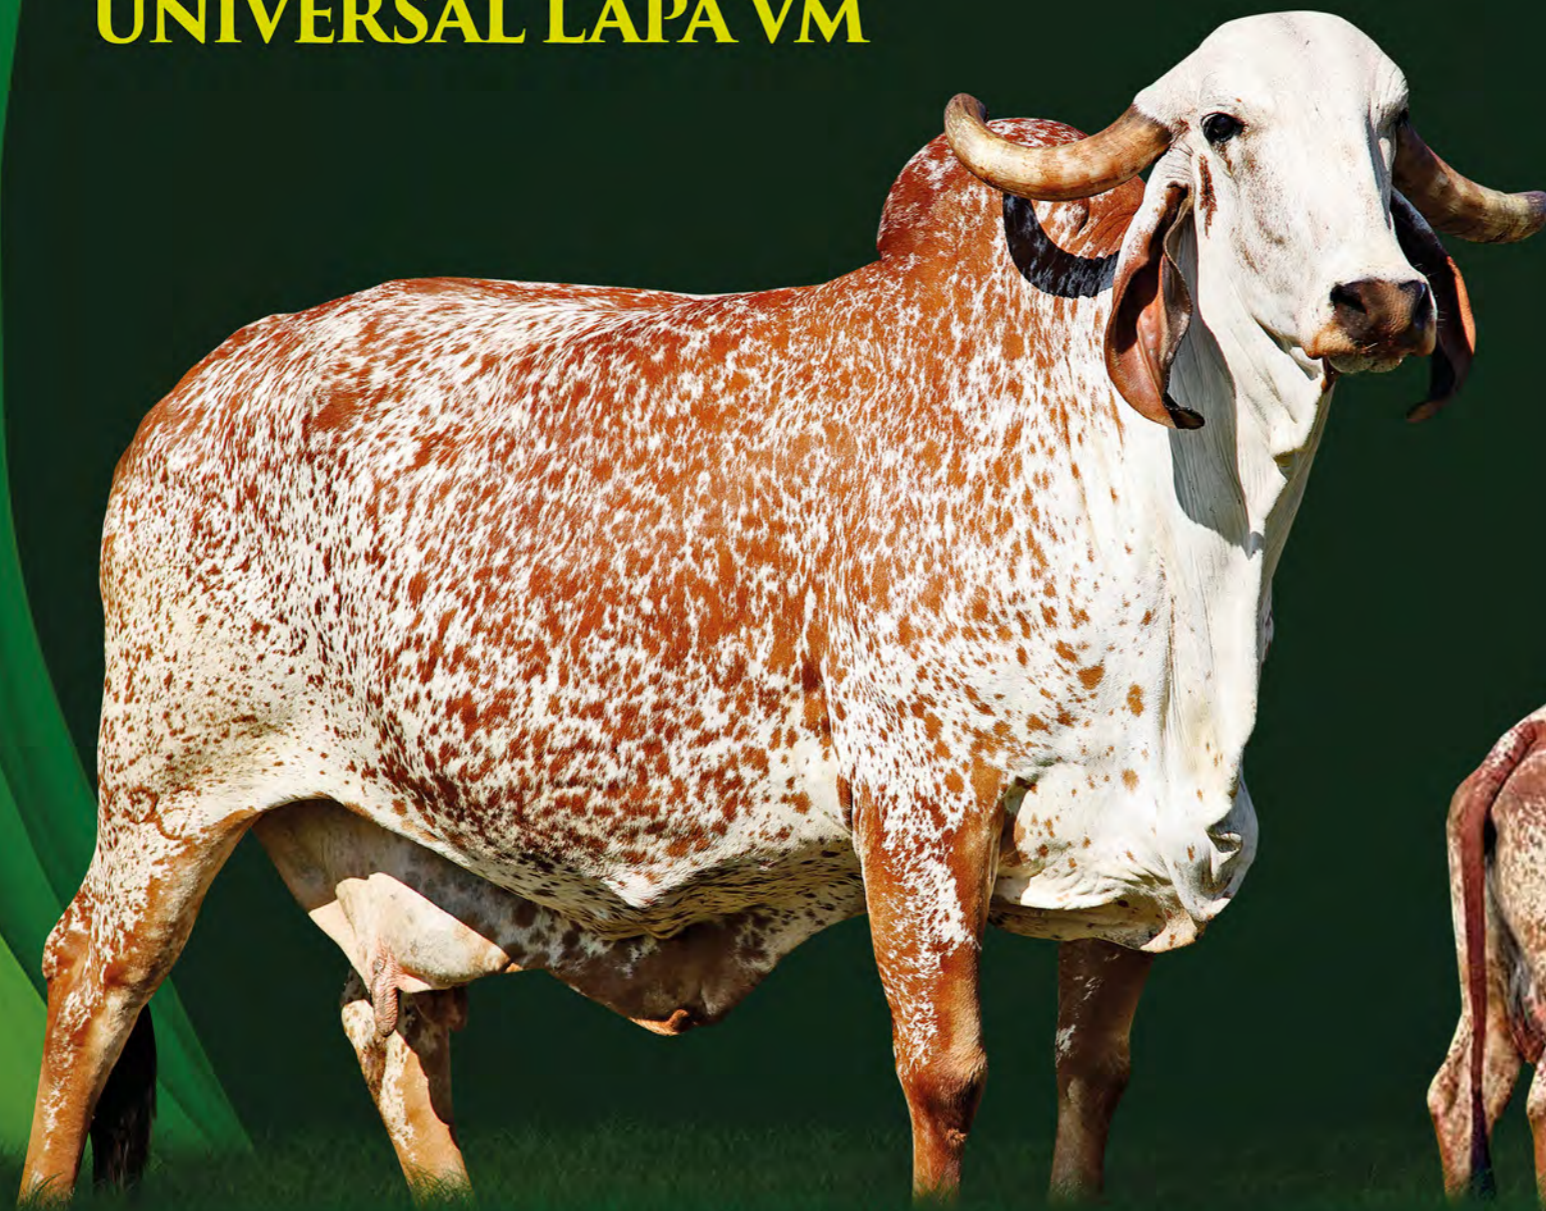

GIR LEITEIRO DOS IPÊS

18/03/2014

BEY5208

6.354 KG

UNIVERSAL LAPA VM

C.A. SANSÃO

X

LOTERIA LAPA VM

6.656 KG DE LEITE

TACARE

ATLÂNTICA DA L. VM

UNIVERSAL LAPA VM
EM LACTAÇÃO

VEJA
VÍDEO

Animal ideal para refrescamento de sangue Prenha de Fado Xingo FIV dos Ipês com previsão de parto para Agosto 2024.
Última Aspiração: 27 oócitos/12 embriões viáveis.

04