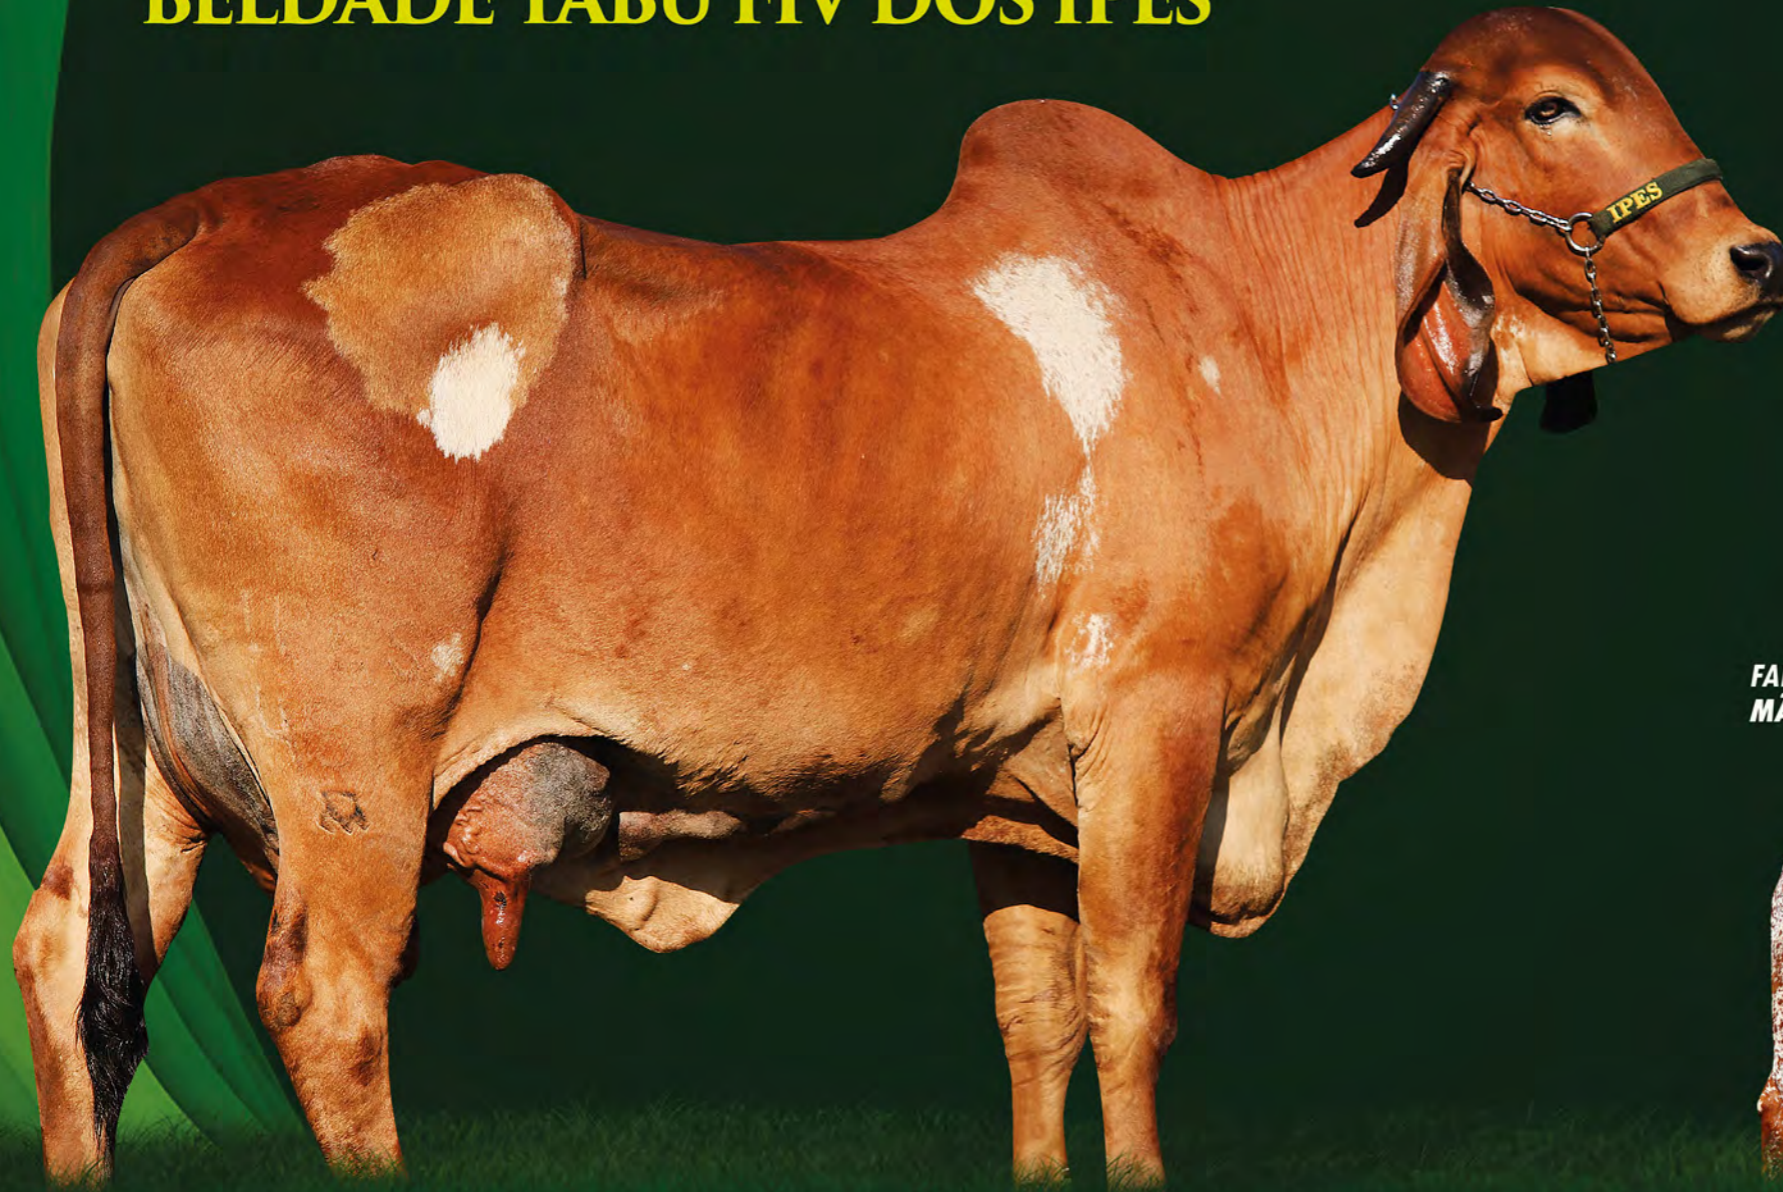

A1
A2

INDIA FIV MARCA F

TEATRO DA SILVANIA
X
CARINHOSA FIV MARCA F

TABU TE CAL

AVENÇA TE DE KUBERA
6.240 KG DE LEITE

Sua mãe descende da Grande Matriarca
FB Nefrita , Grande Campeã ExpoCurvelo2019.

2 Tetos funcionais.Última Aspiraço: 22 oócitos/8 embriões viáveis

VEJA
VÍDEO

07

GIR LEITEIRO DOS IPÊS

22/05/2017

IPES451

7.313 KG

BELDADE TABU FIV DOS IPÊS

TABU TE CAL
X
FADA IRADO DOS IPÊS
6.363 KG DE LEITE

IRADO TE VILA RICA

DIFUSORA GIRSEIS

FADA IRADO DOS IPÊS
MÃE

VEJA
VÍDEO

Família Fada!!! Último parto: 26/10/2023, sem a cria ao pé. Última Aspiração: 18 oócitos/6 embriões viáveis. Última pesagem: 17,75 Kg de leite.