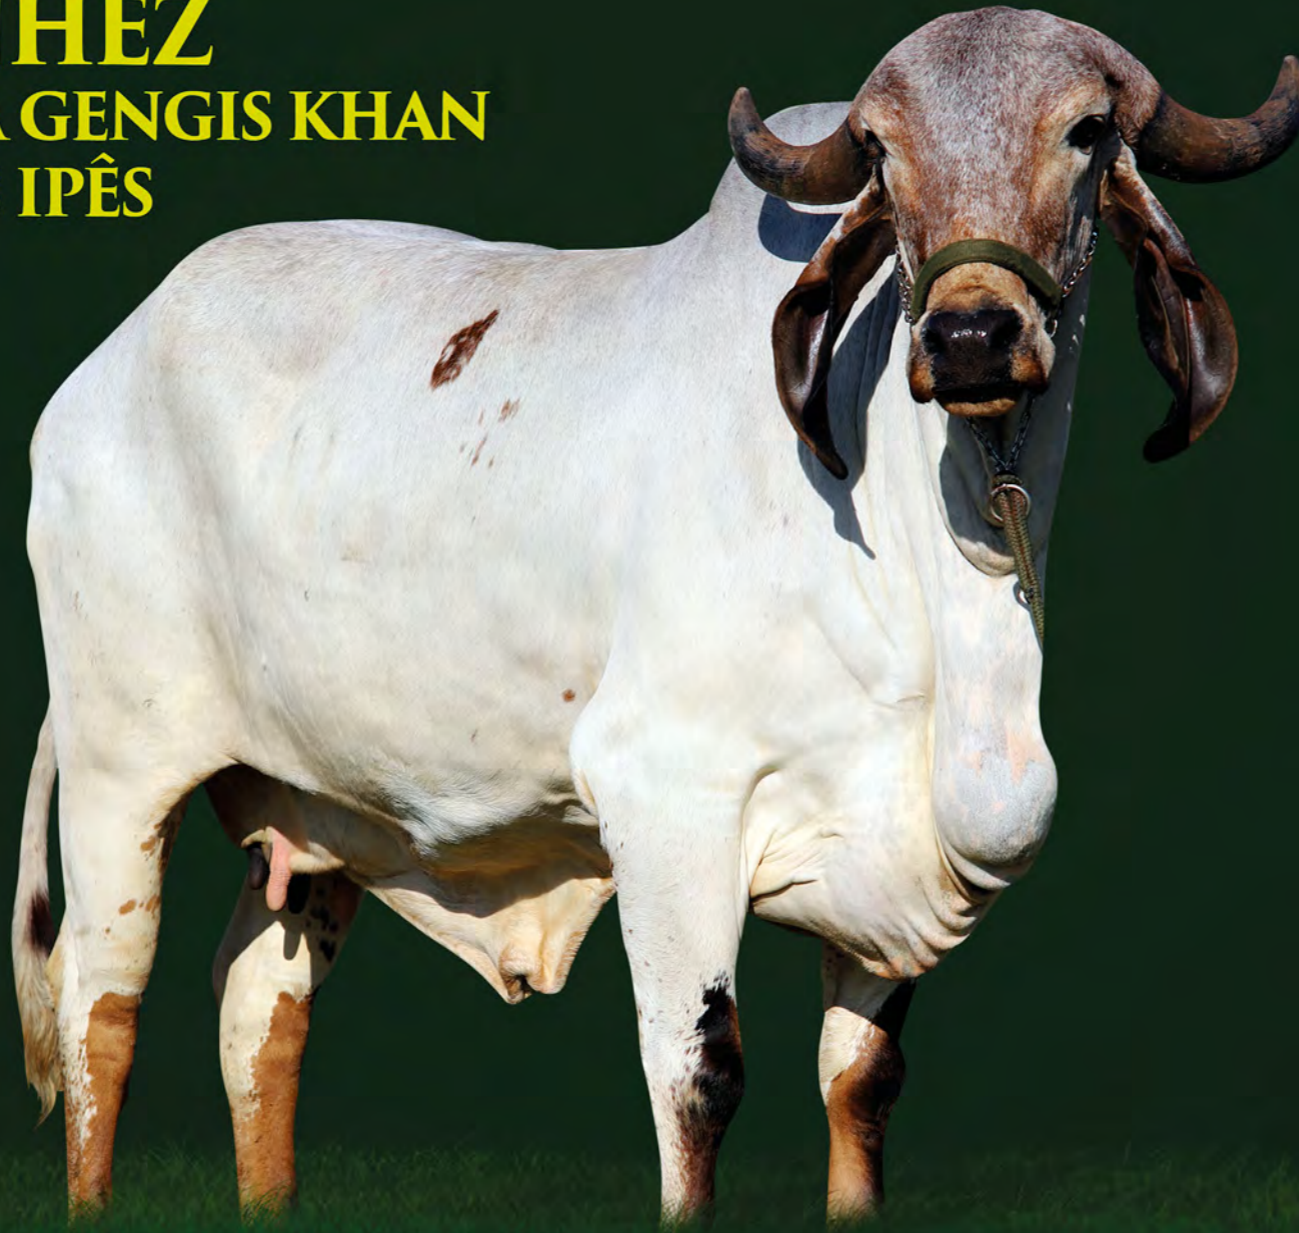

GIR LEITEIRO DOS IPÊS

P.P:05/2024

RECEPTORA
2136

PRENHEZ HELENA GENGIS KHAN FIV DOS IPÊS