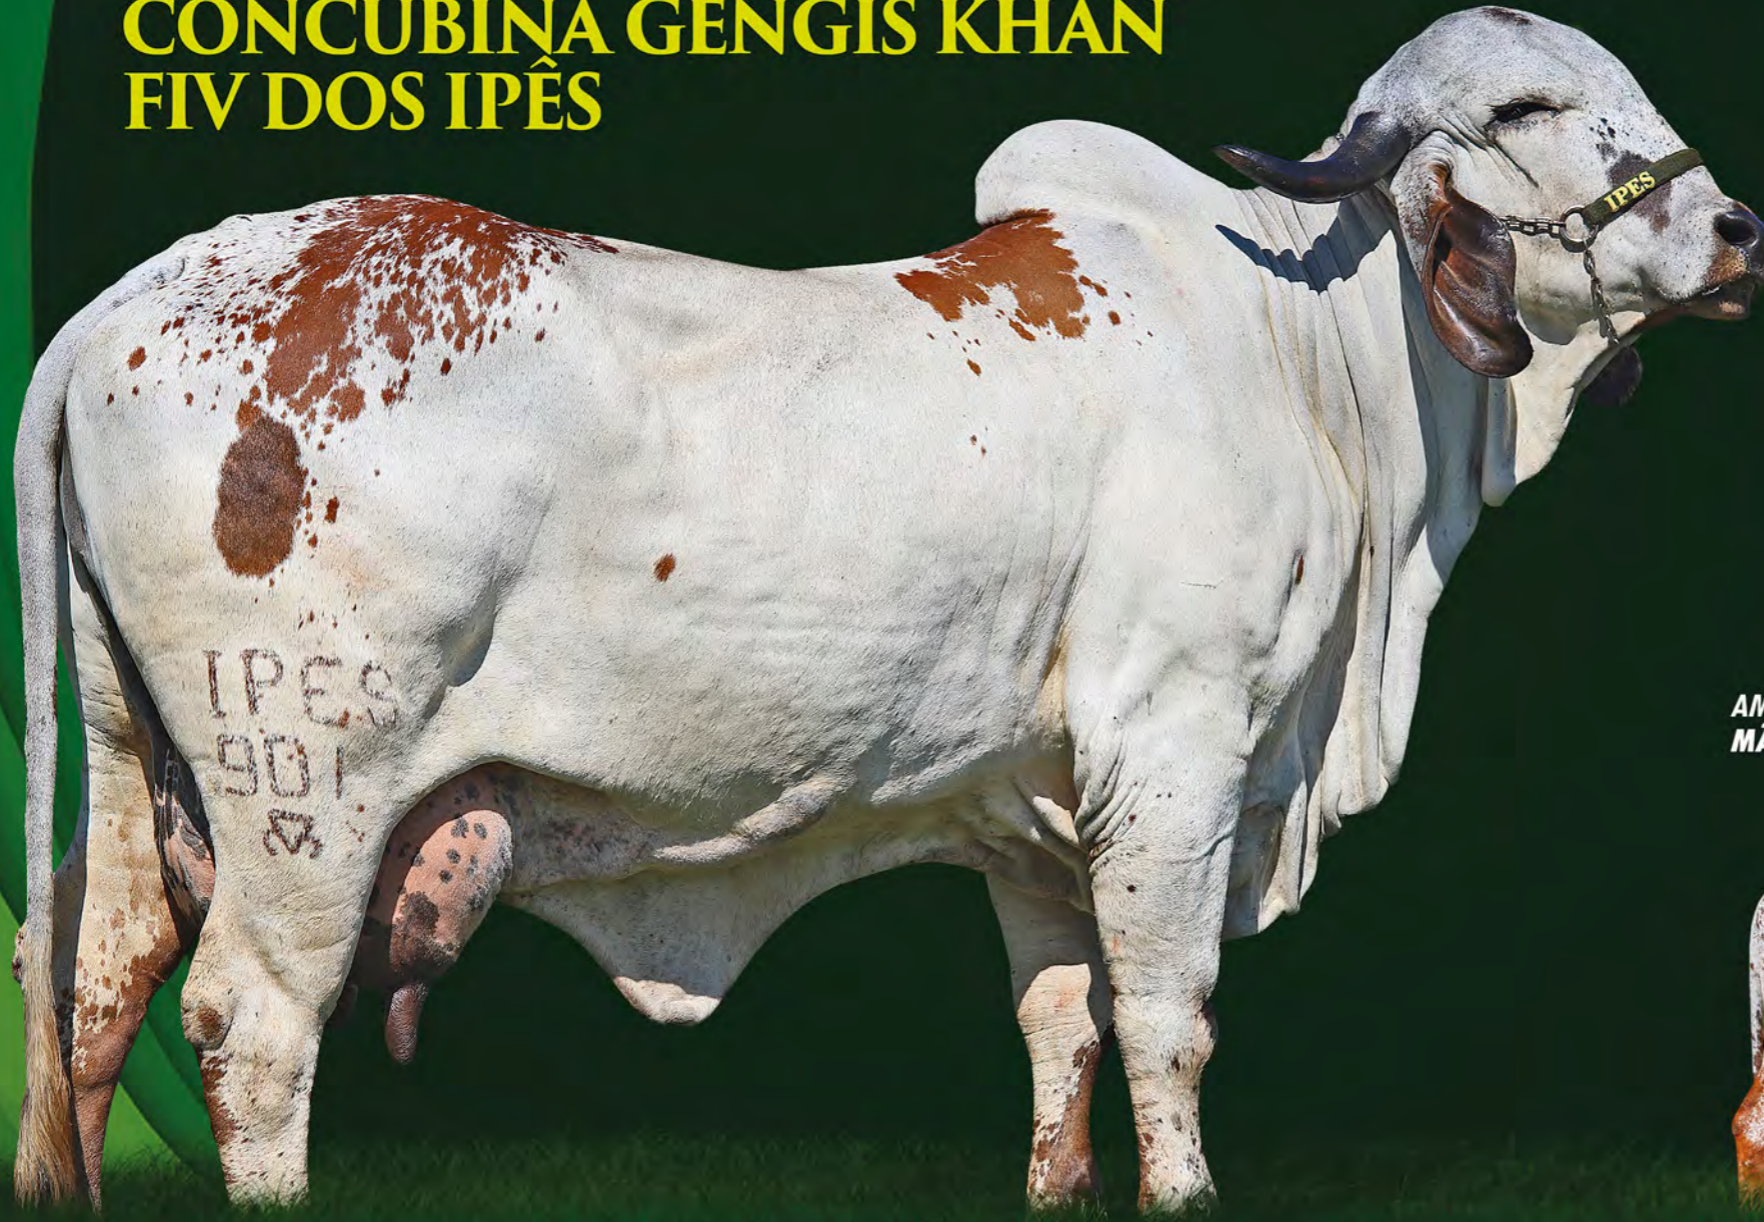

FADA IRADO DOS IPÊS
6.263 KG DE LEITE

FADA IRADOS DOS IPÊS
AVÓ MATERNA

VEJA
VÍDEO

Última pesagem: 15,08 Kg de leite Último Parto: 23/06/2023, sem a cria ao pé.Última Aspiração: Nunca foi aspirada.

25

GIR LEITEIRO DOS IPÊS

22/05/2021

IPES901

5.656 KG
274 DIAS

CONCUBINA GENGIS KHAN FIV DOS IPÊS

GENGIS KHAN DE BRASÍLIA
X
AMADA TEATRO FIV DOS IPÊS
6.423 KG DE LEITE

TEATRO DA SILVANIA

PAIXÃO FIV DOS IPÊS
7.704,91 KG DE LEITE

Foi Campeã Novilha Maior ExpoZebu 2023. Sua mãe Amada Teatro FIV dos Ipês foi Campeã Vaca Jovem Expozebu. Sua avó Paixão Tabu FIV dos Ipês foi Reservada Campeã Vaca Jovem Expozebu. Última pesagem: 12,08 Kg de leite.