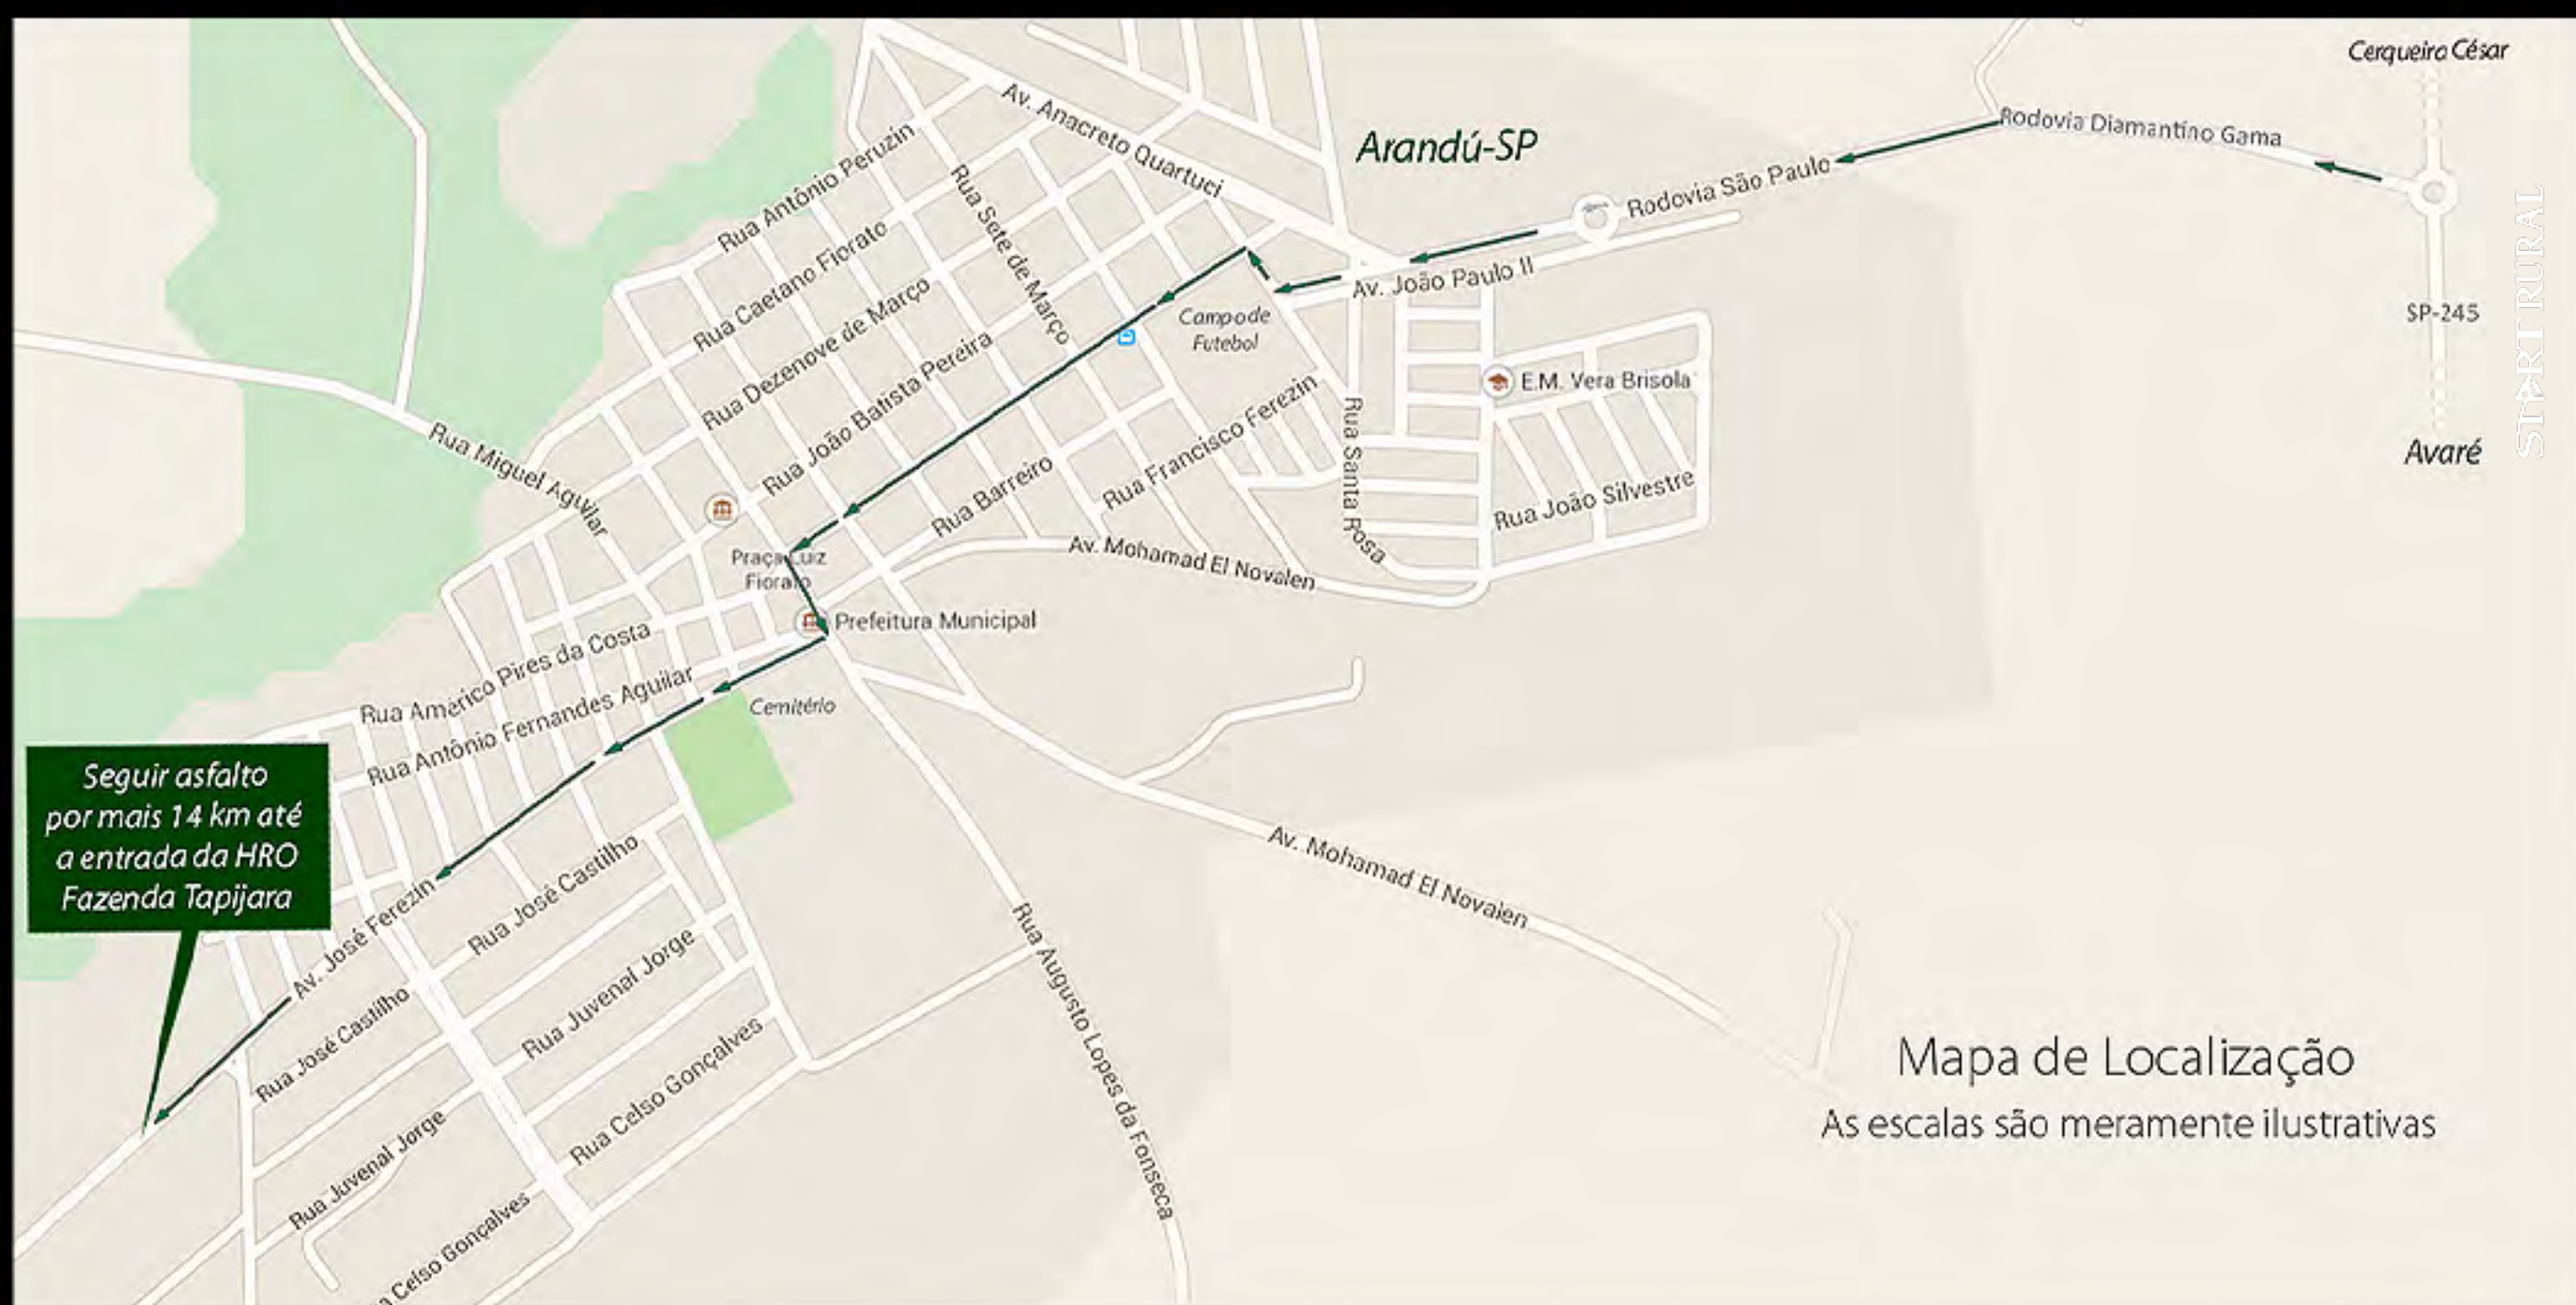

EGIPCIA FIV MACHADINHO
(MÃE)

LEILÃO

edição
2024

START RURAL

Como chegar

• LATITUDE: 23° 13' 12" S

• LONGITUDE: 049° 04' 31" W

• ELEVAÇÃO: 588(m) 1929(ft)