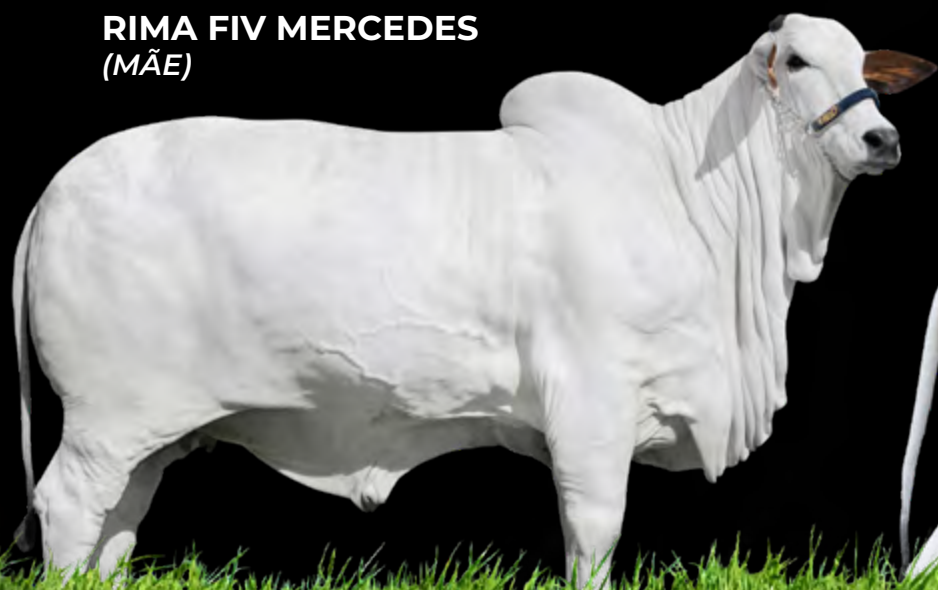

BASCO DA SM

JERU FIV DO BRUM.

KAYAK TE DA MAFRA

x

RIMA FIV MERCEDES

LIKA DA RS I

RIMA FIV GALICIA

RIMA FIV MERCEDES
(MÃE)