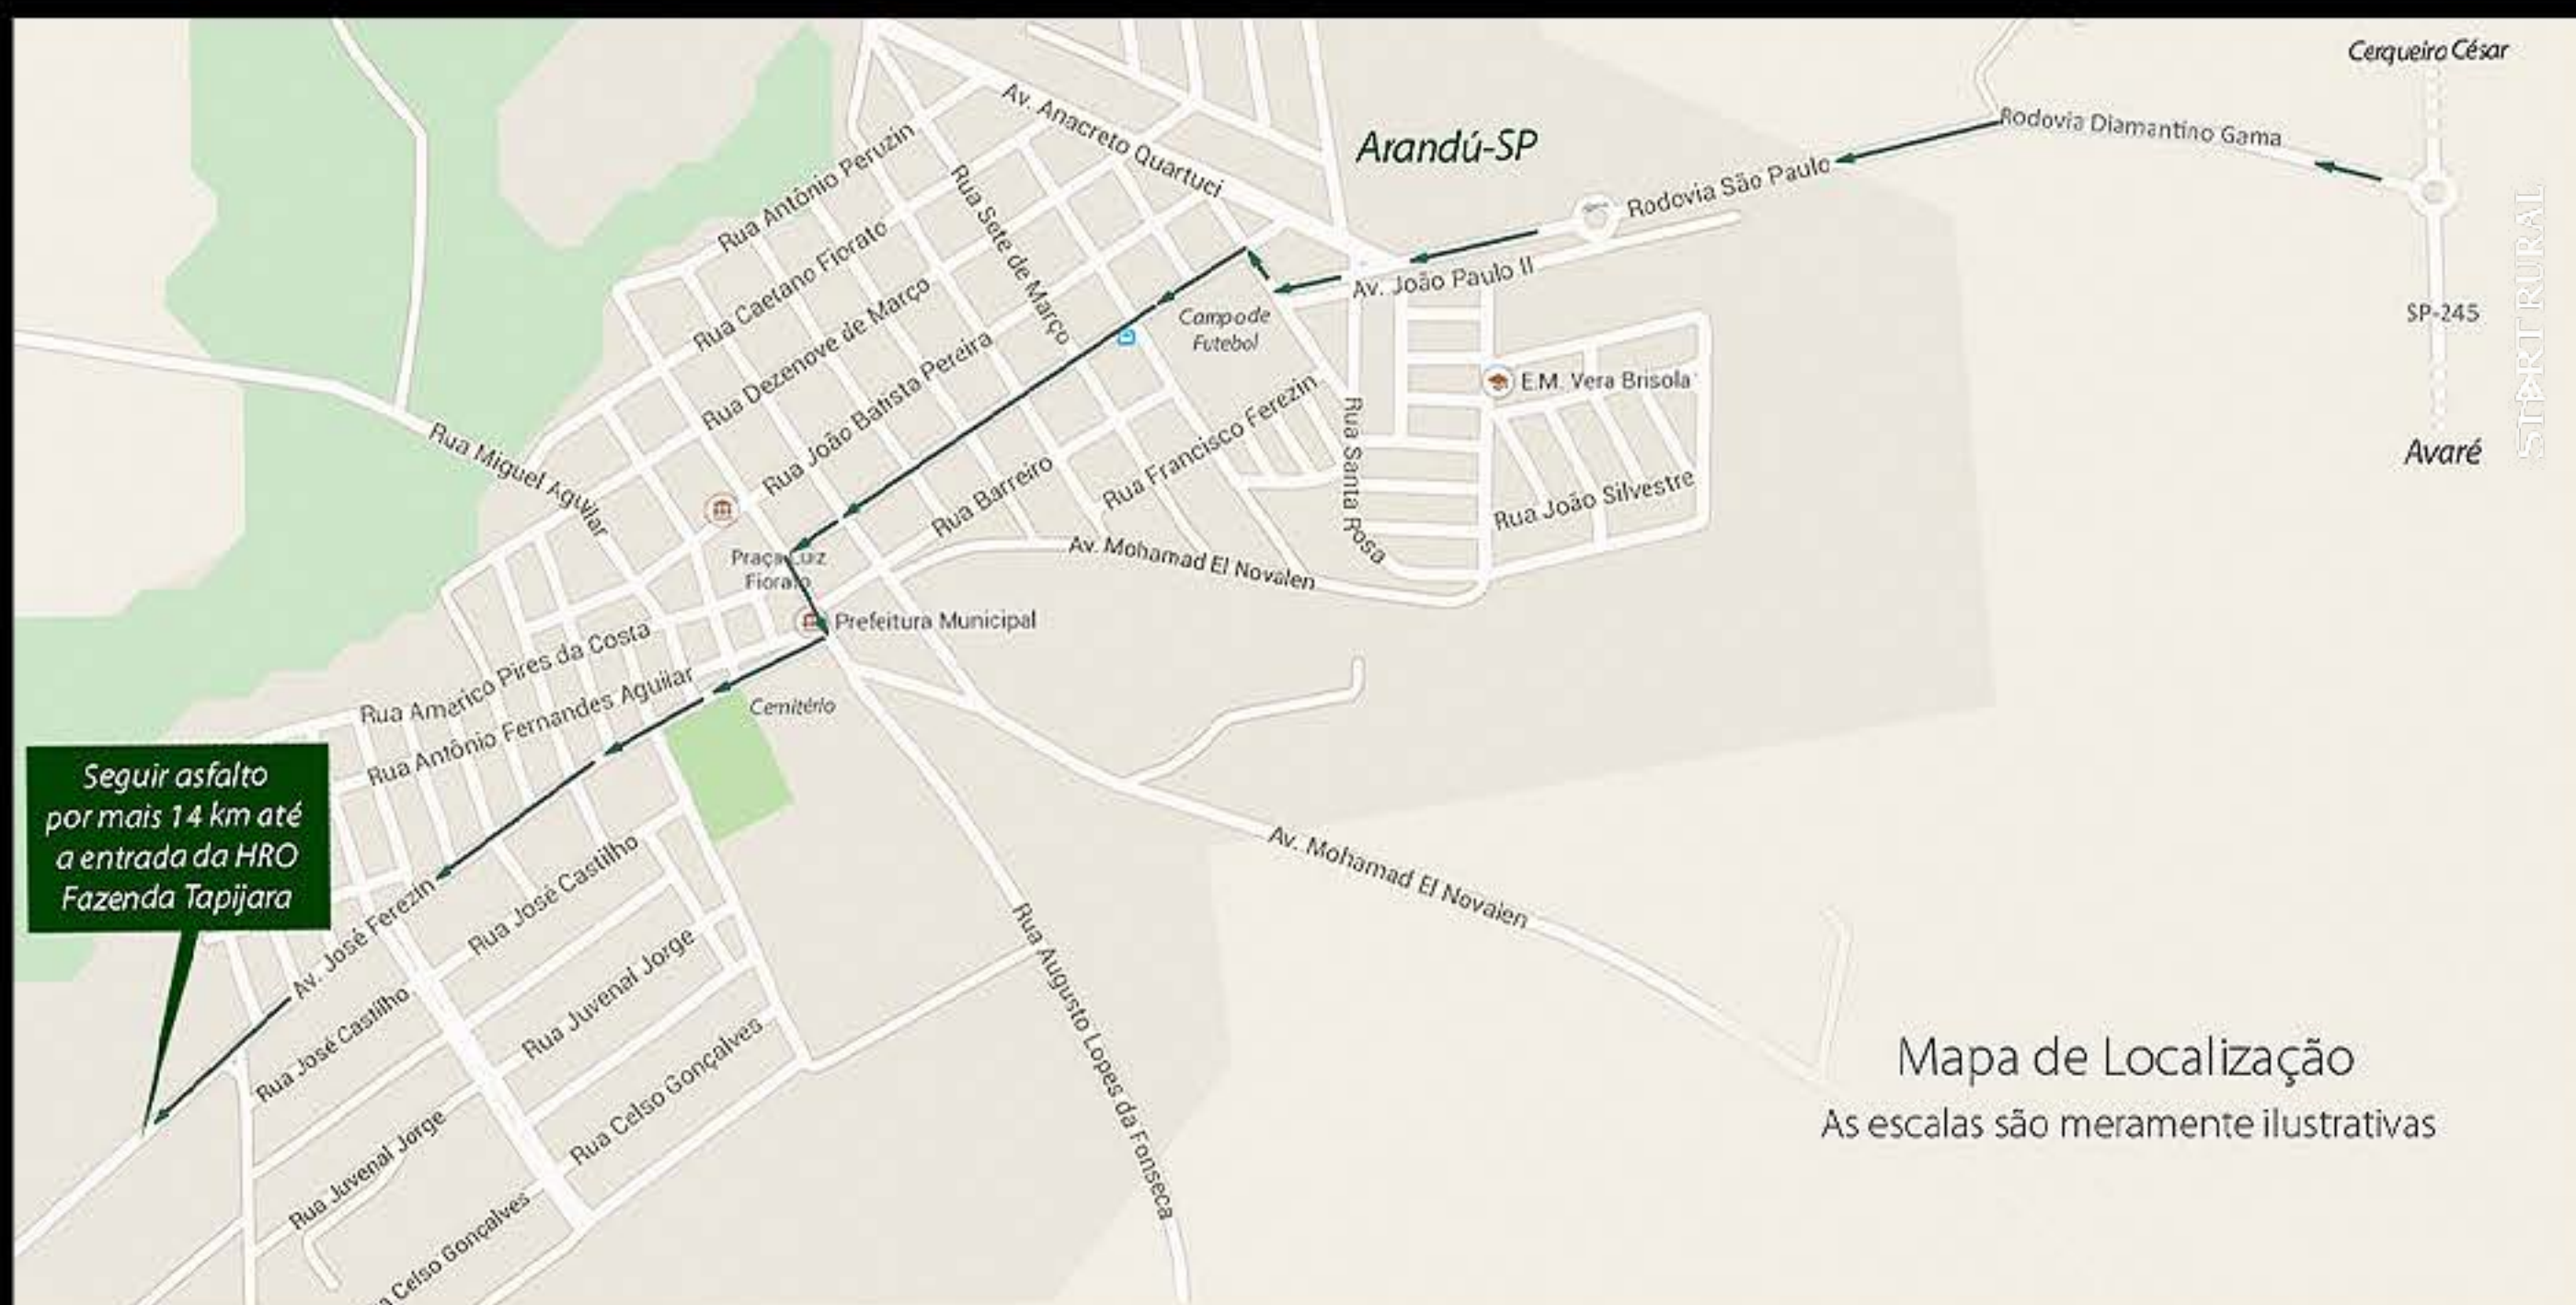

Como chegar

Mapa de Localização

As escalas são meramente ilustrativas

- LATITUDE: 23° 13' 12" S
 - LONGITUDE: 049° 04' 31" W
 - ELEVAÇÃO: 588(m) 1929(ft)
 - NASCER DO SOL: 09:58Z
- TIPO DE OPERAÇÃO: VFR DIURNA
CATEGORIA: NORMAL
UTILIZAÇÃO: PRIV
FUSO HORÁRIO: UTC-3
PISTAS: 17 - - (1140 X 18 ASPH 15/F/B/X/U) - 35