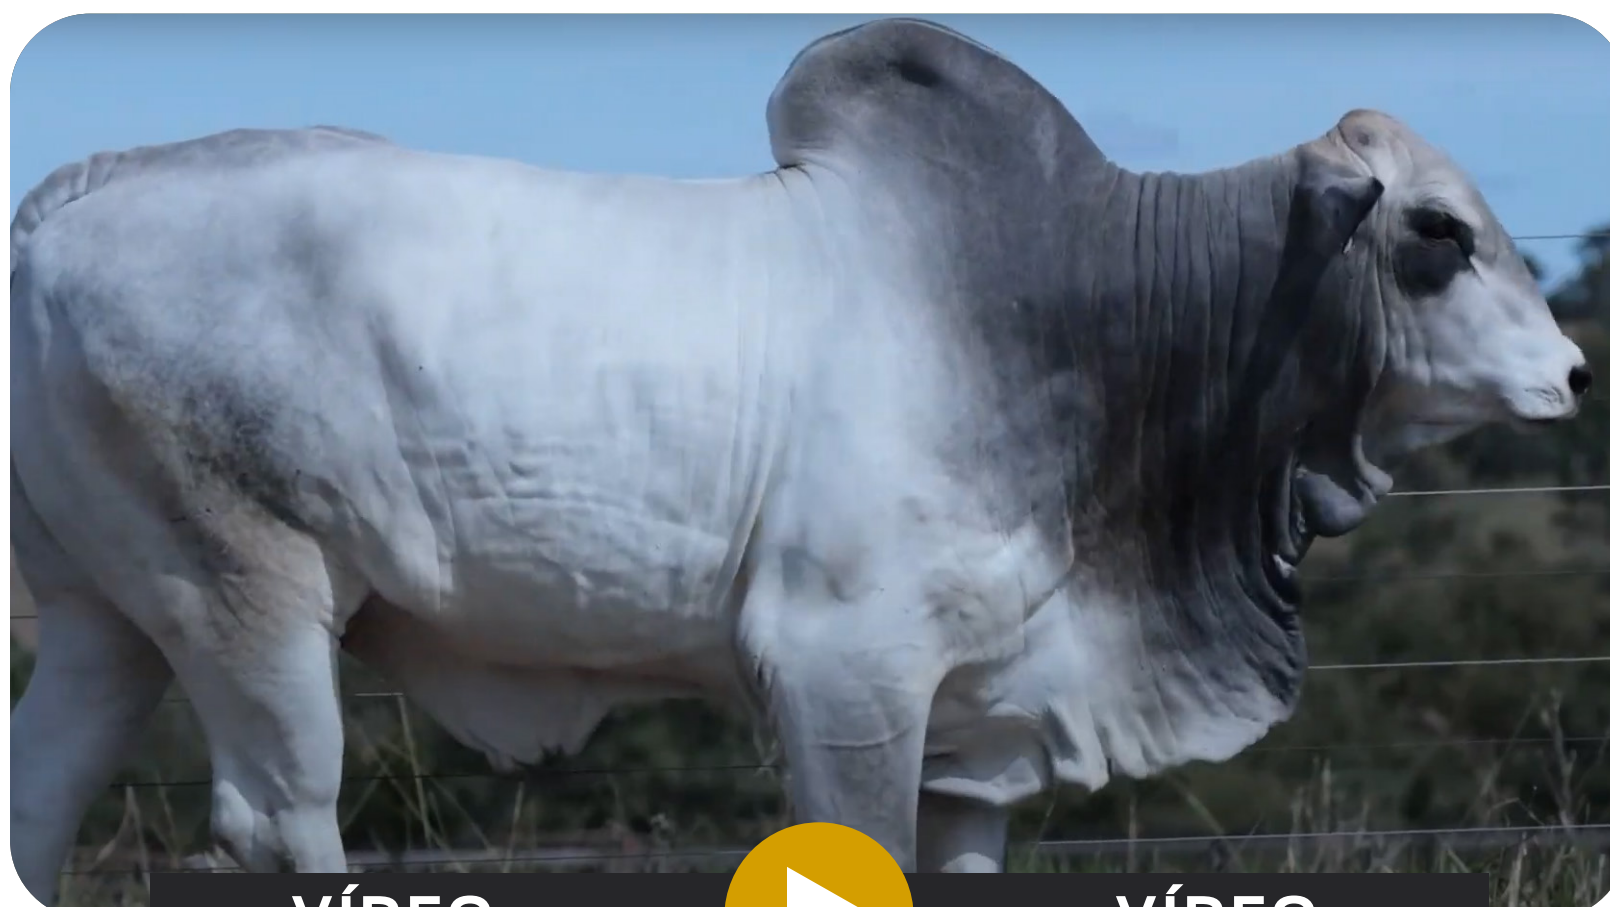

LOTE

01

ANIMAL | INDIVIDUAL

NELORE MOCHO PO

SAFY NELORE MOCHO - JORGE SMILGYS

LORYYS SAFY DA CAROLINA

RG: SAFY 1149(*) · NASC.: 28/05/2021 · MACHO ·

REM ARMADOR

4 FIV RG

MEDALHA 24 FIV RG

VENCIUS RG

JURUENA SAFY DA CAROLINA

GAIA SAFY DA CAROLINA

Peso: 833 Kg · CE: 40,5
iABCZ: 15,54 · DECA: 1

VÍDEO

VÍDEO