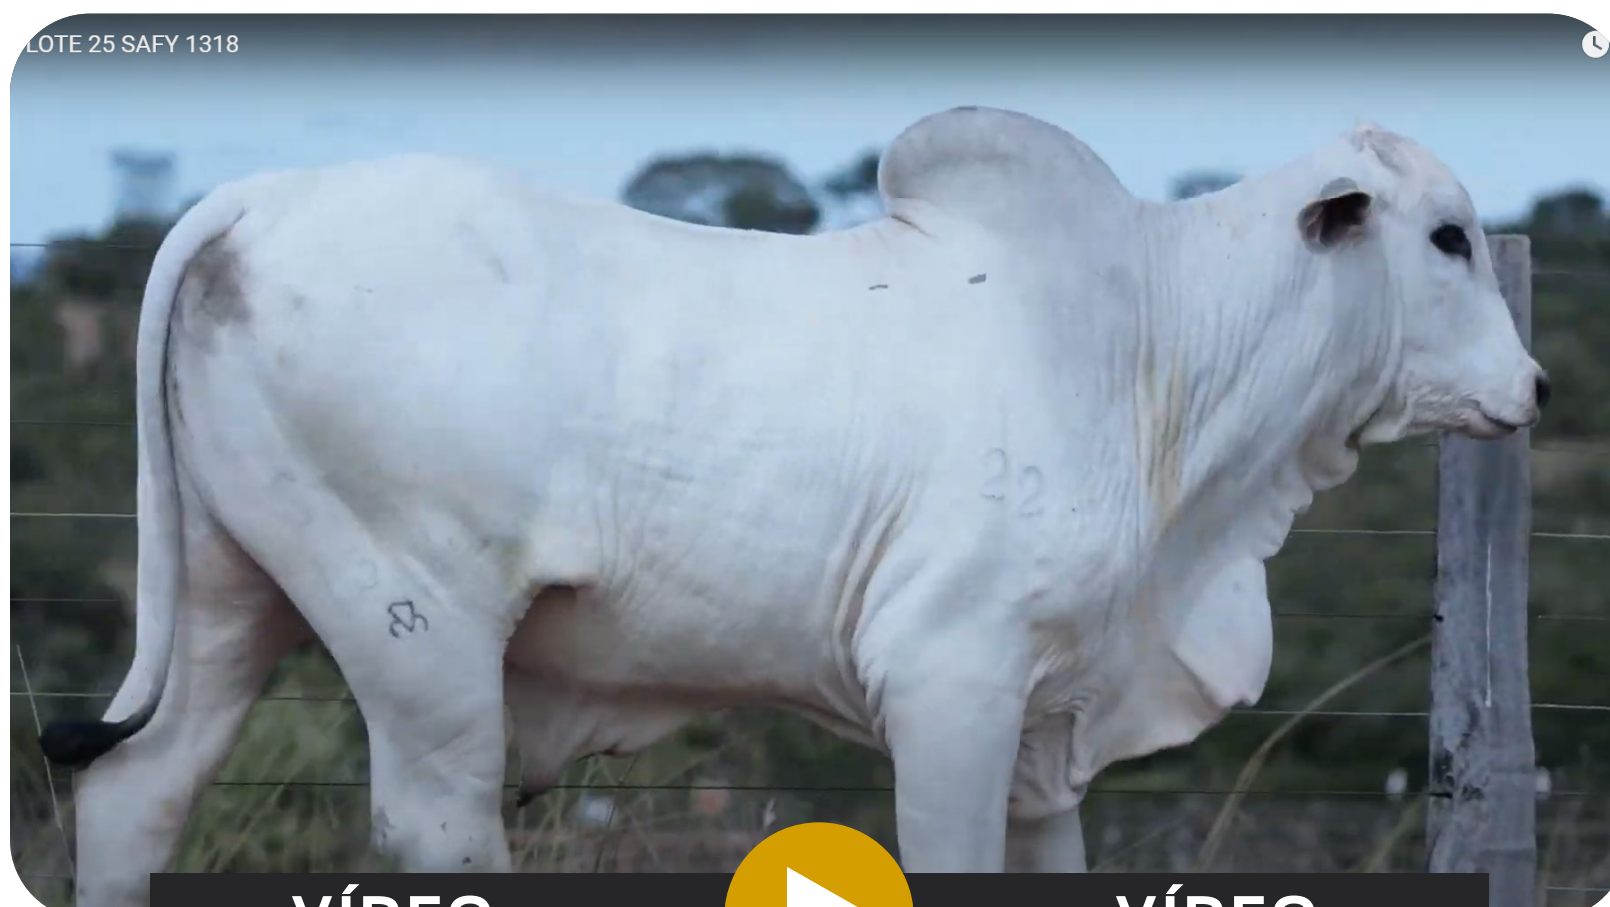

3192 RG

NUCLEO TE DO ANGICO

LARA SAFY DA CAROLINA

GAIVOTA SAFY DA CAROLINA

Peso: 575 Kg · CE: 36,0
iABCZ: 5,42

VÍDEO

VÍDEO

LOTE
26