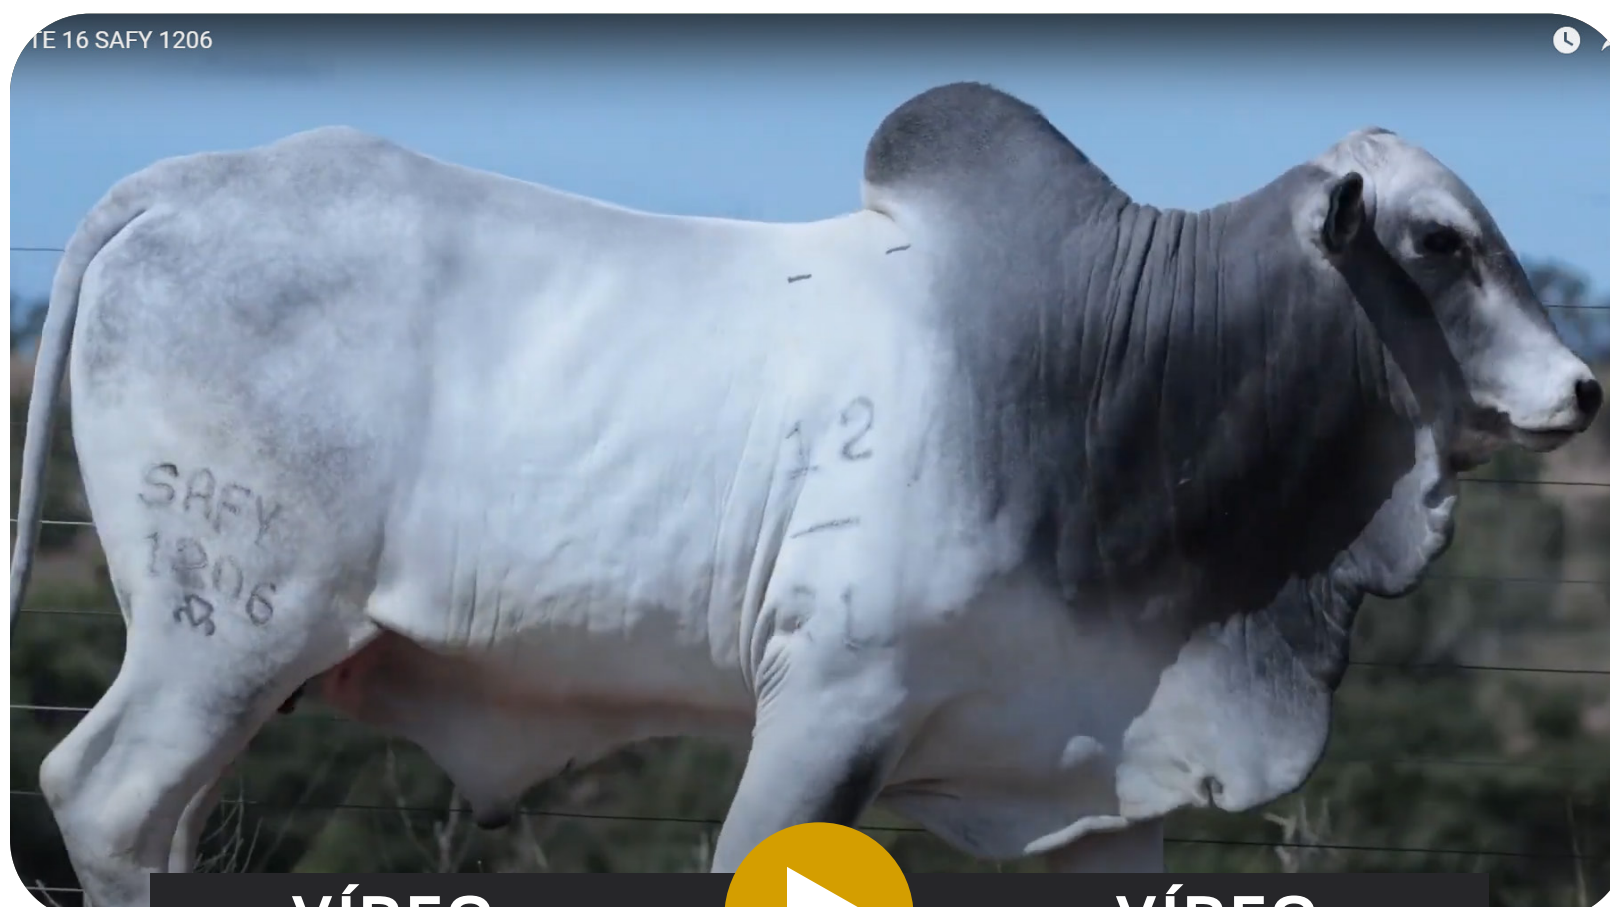

SAFY NELORE MOCHO - JORGE SMILGYS

QUENIAM SAFY DA CAROLINA

RG: SAFY 1206(*) · NASC.: 22/12/2021 · MACHO ·

JAGUARARI DE CV

WILSON FIV DE CV

SALAMALEQUE FIV DE CV

LEGUME DO JHV

GEORGETE SAFY DA CAROLINA

CARIOCA

Peso: 588 Kg · CE: 37,0
iABCZ: 3,76

VÍDEO

VÍDEO

LOTE

17

ANIMAL | INDIVIDUAL

NELORE MOCHO PO