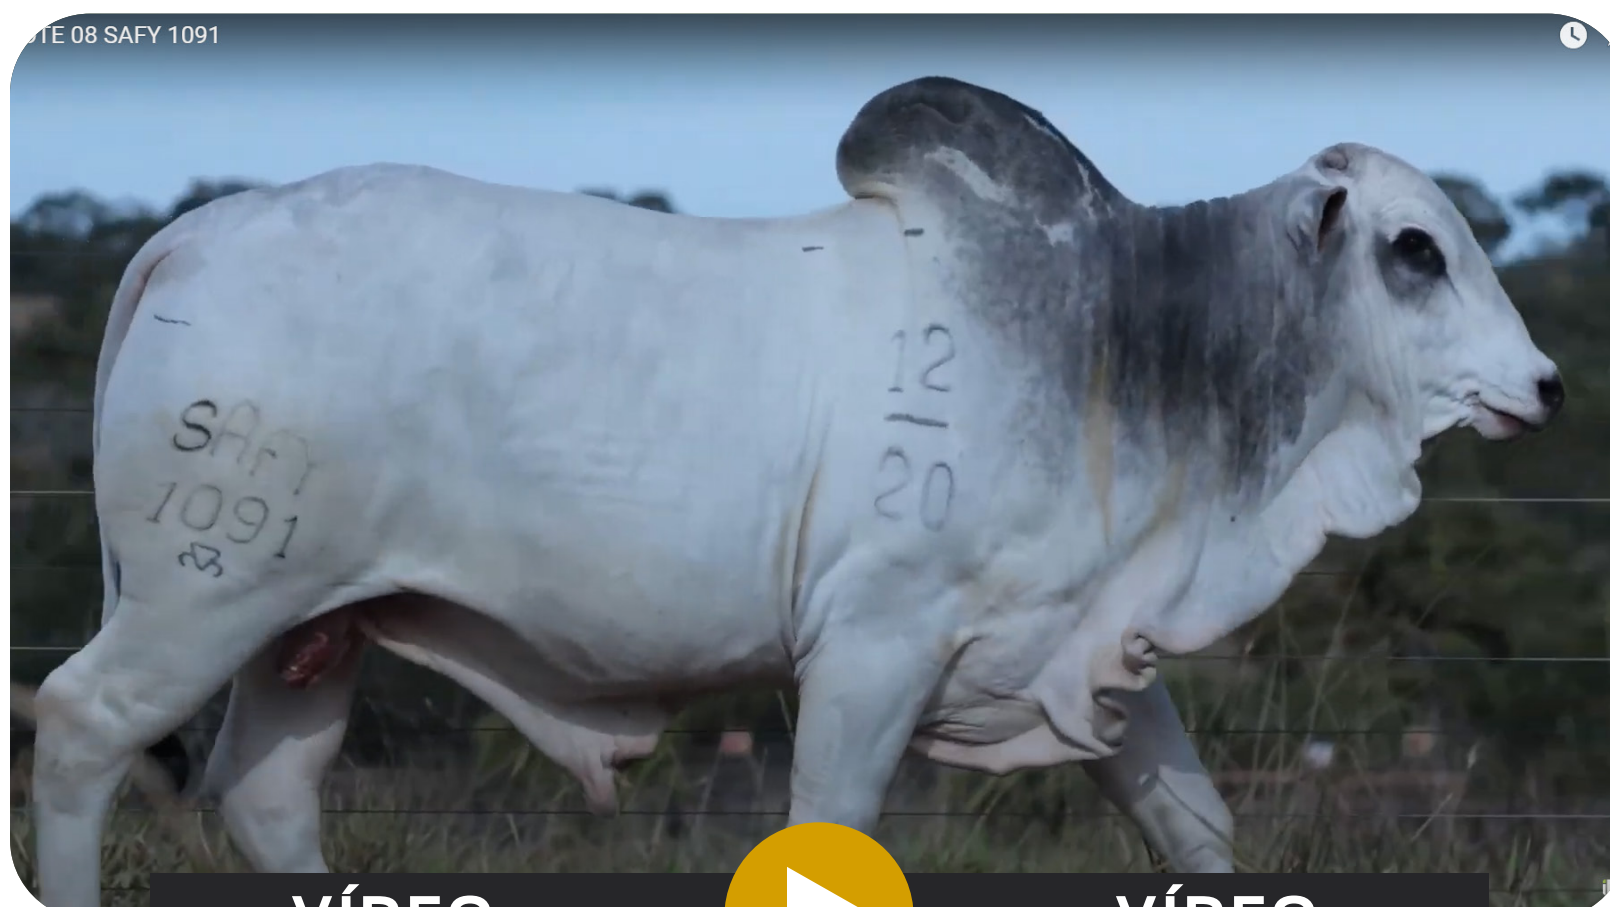

LOTE
08

ANIMAL | INDIVIDUAL

NELORE MOCHO PO

SAFY NELORE MOCHO - JORGE SMILGYS

ORFEU SAFY DA CAROLINA

RG: SAFY 1091(*) · NASC.: 26/12/2020 · MACHO ·

NEHRU MAT.

SHERLOCK MAT.

POLIANA MAT.

VENCIUS RG

KORA SAFY DA CAROLINA

GAIA SAFY DA CAROLINA

Peso: 802 Kg · CE: 42,5
iABCZ: 14,27 · DECA: 1

VÍDEO

VÍDEO