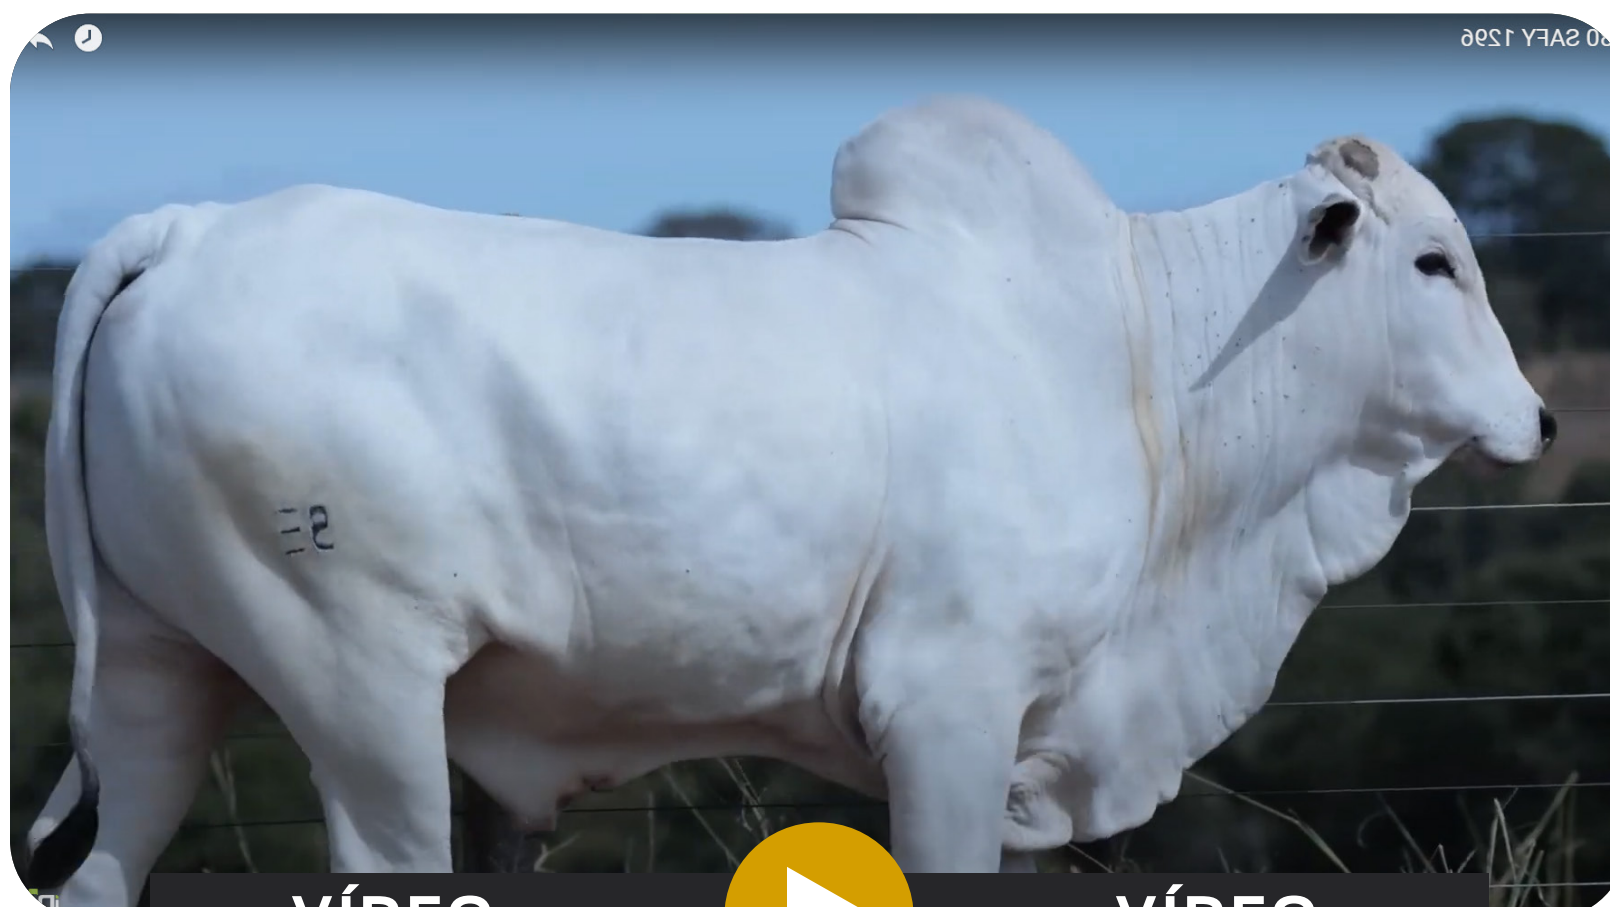

RG: SAFY 1296 · NASC.: 23/09/2022 · MACHO ·

REM TORIXOREU

REM ARMADOR

REM RONDA

QUARACA 34 DA BACURI

ISIS SAFY DA CAROLINA

EMBRAPA

Peso: 617 Kg · CE: 36,0
iABCZ: 17,9 · DECA: 1