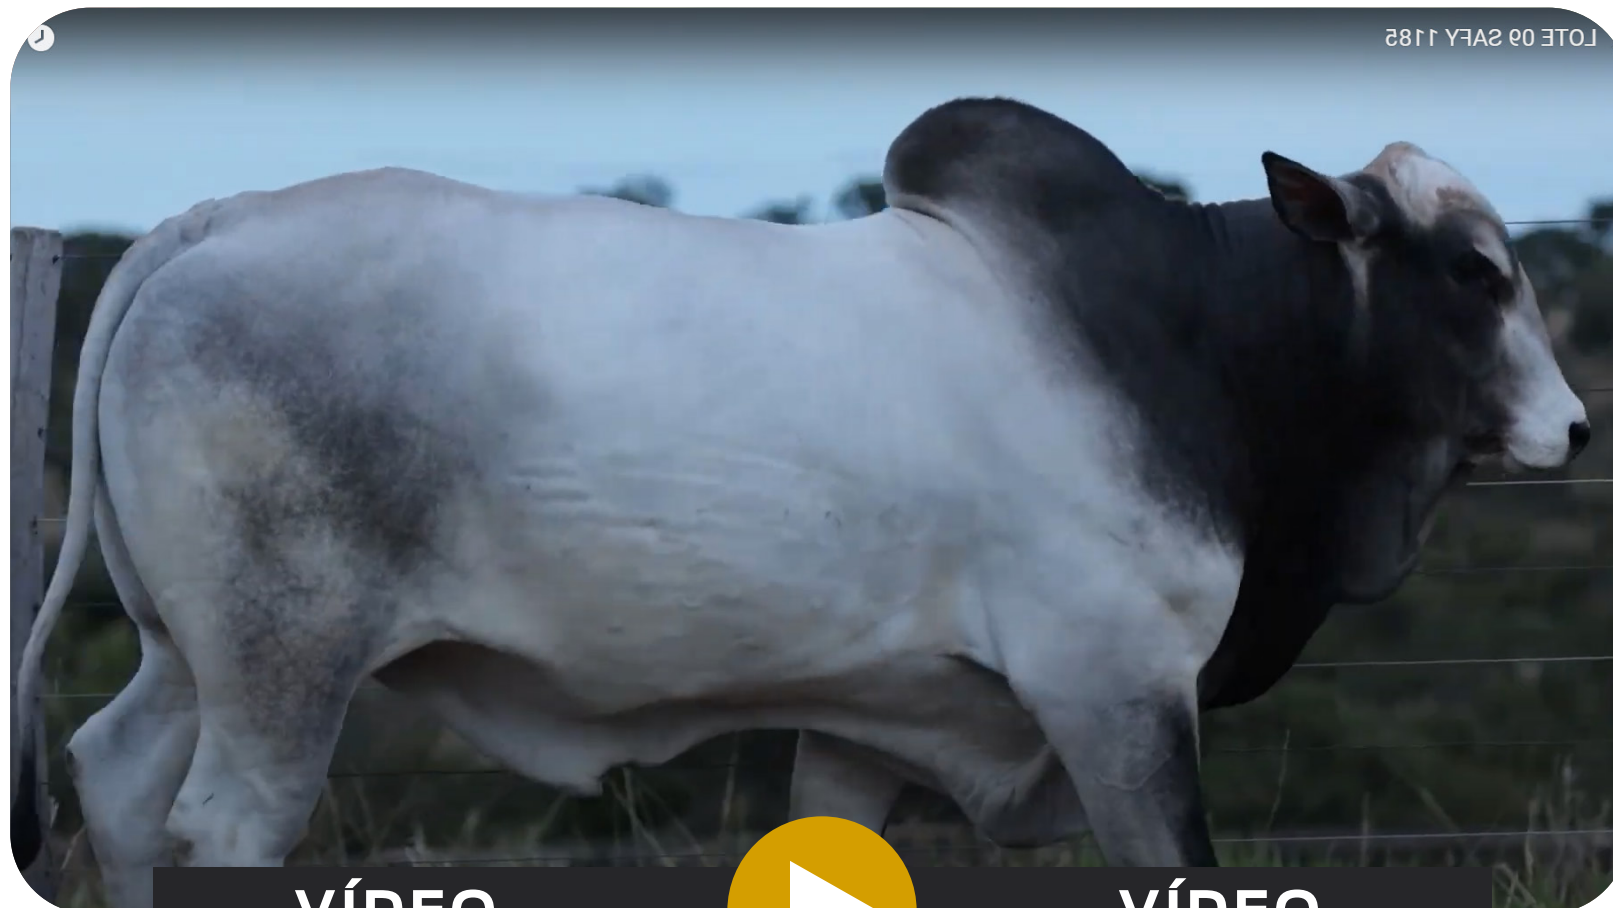

LOTE
09

ANIMAL | INDIVIDUAL

NELORE MOCHO PO

SAFY NELORE MOCHO - JORGE SMILGYS

PATRIOTA SAFY DA CAROLINA

RG: SAFY 1185(*) · NASC.: 02/11/2021 · MACHO ·

JHVM 10626 CAMPARINO

CRAQUE CAMPARINO

JHVM 10694 CAMPARINO

RESGATE DE CV

HERA SAFY DA CAROLINA

3079 AG TERRA ROXA

Peso: 679 Kg · CE: 36,0
iABCZ: 5,81

VÍDEO

VÍDEO