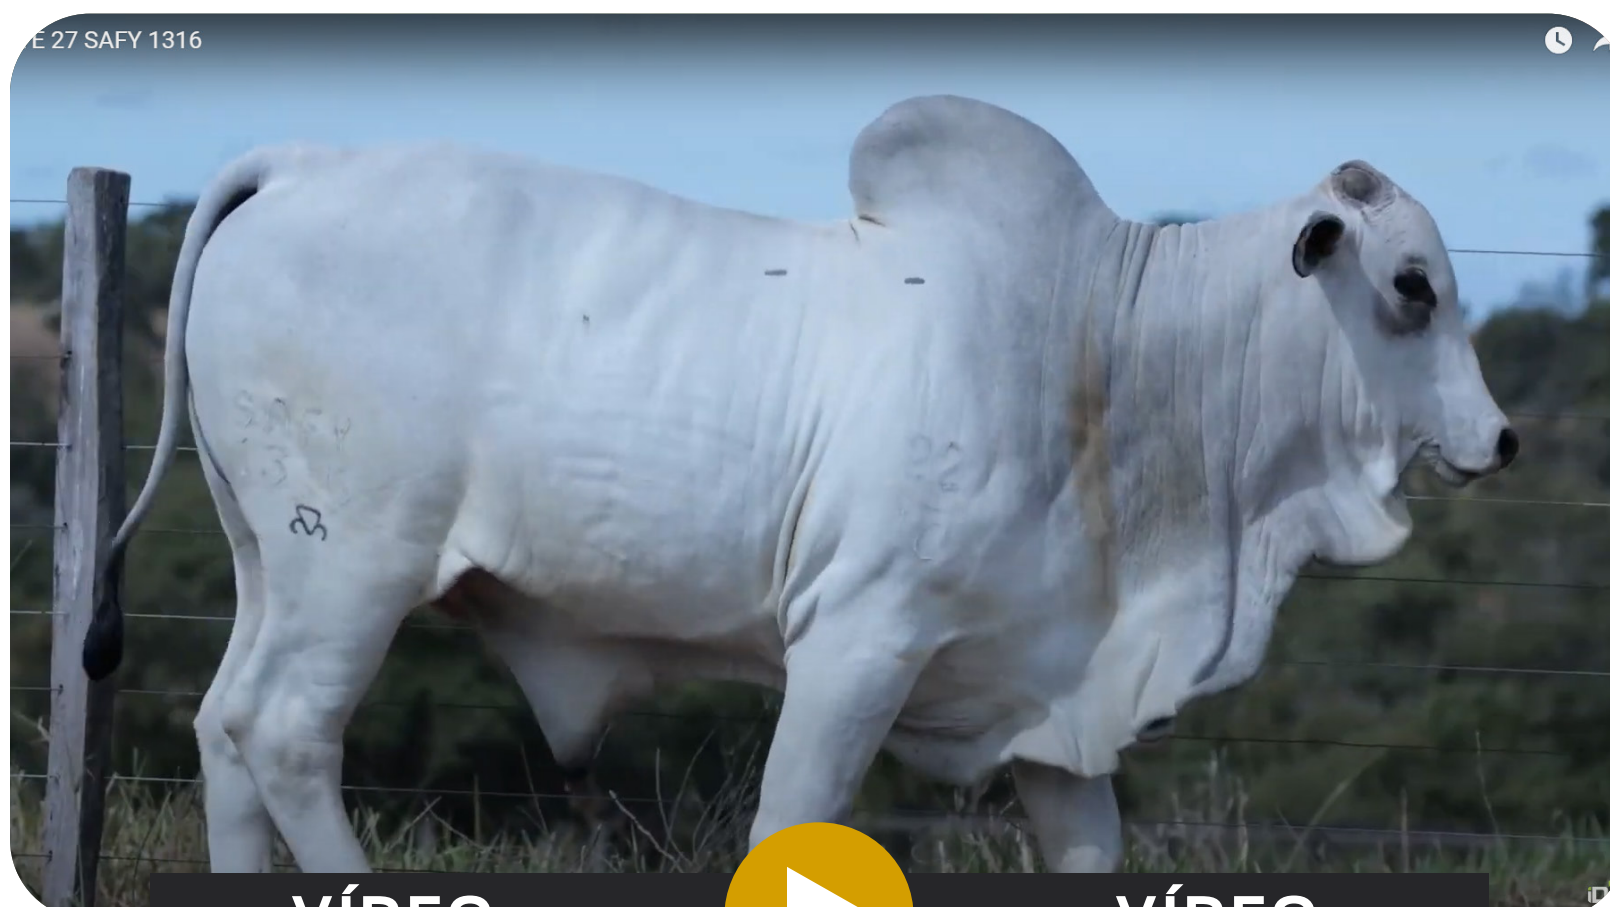

NORRANA SAFY DA CAROLINA

HELGA SAFY DA CAROLINA

Peso: 621 Kg · CE: 36,0
iABCZ: 20,62 · DECA: 1

VÍDEO

VÍDEO

LOTE
28

ANIMAL | INDIVIDUAL

NELORE PO