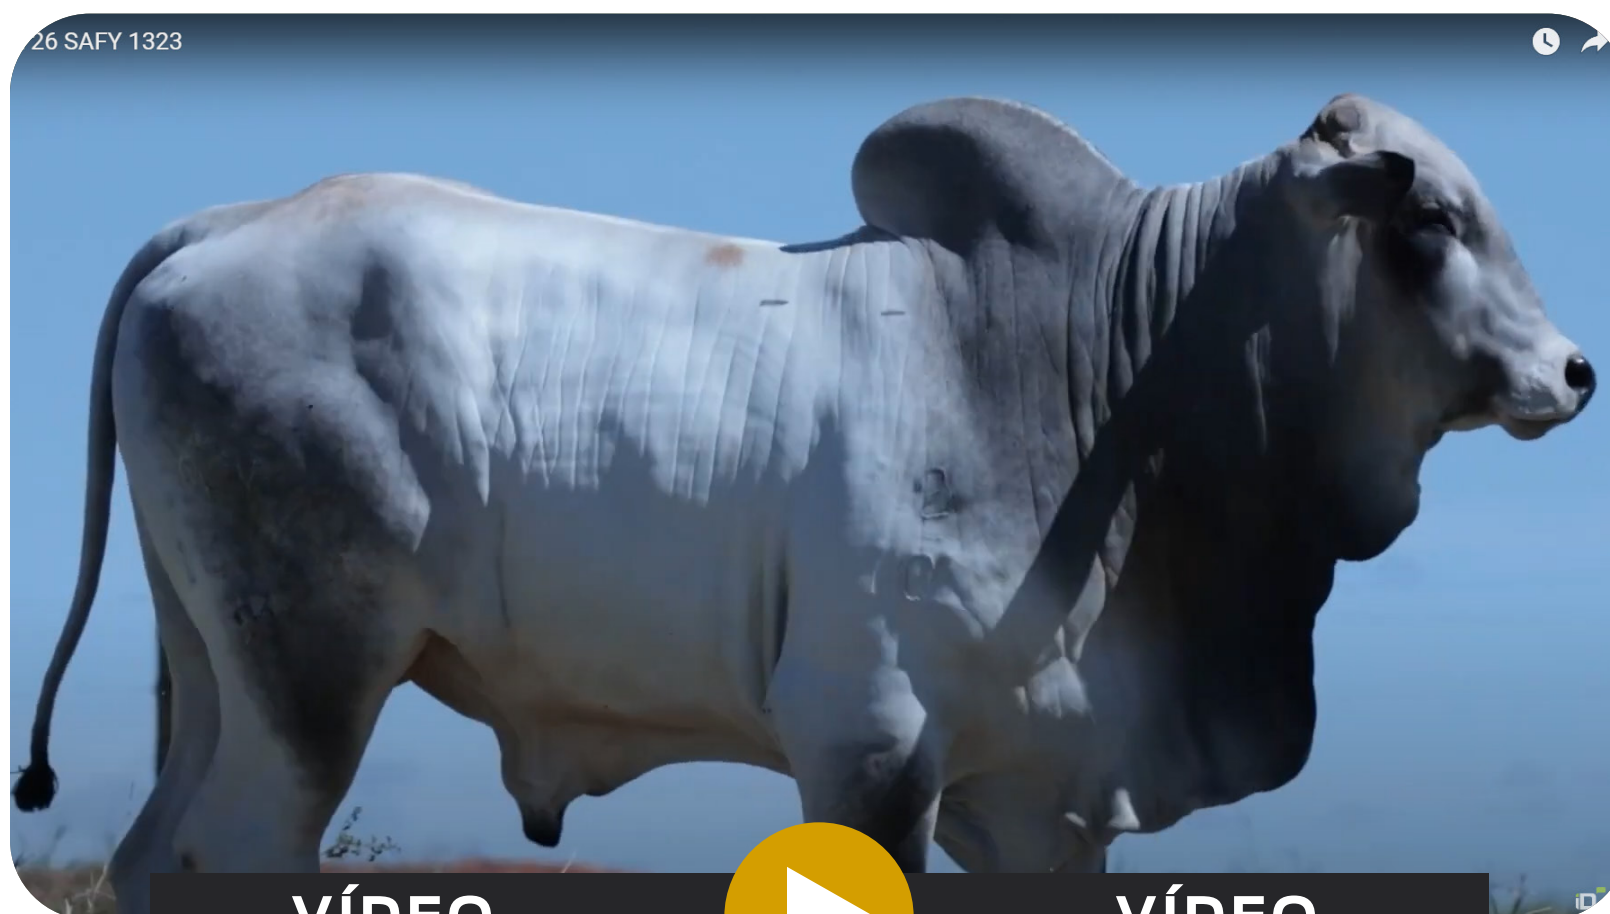

LOTE
26

ANIMAL | INDIVIDUAL

NELORE MOCHO PO

SAFY NELORE MOCHO - JORGE SMILGYS

ZION SAFY DA CAROLINA

RG: SAFY 1323(*) · NASC.: 15/10/2022 · MACHO ·

REM TORIXOREU

REM ARMADOR

REM RONDA

VENCIUS RG

KANKAN SAFY DA CAROLINA

GULOSA SAFY DA CAROLINA

Peso: 507 Kg · CE: 36,0
iABCZ: 17,12 · DECA: 1

VÍDEO

VÍDEO