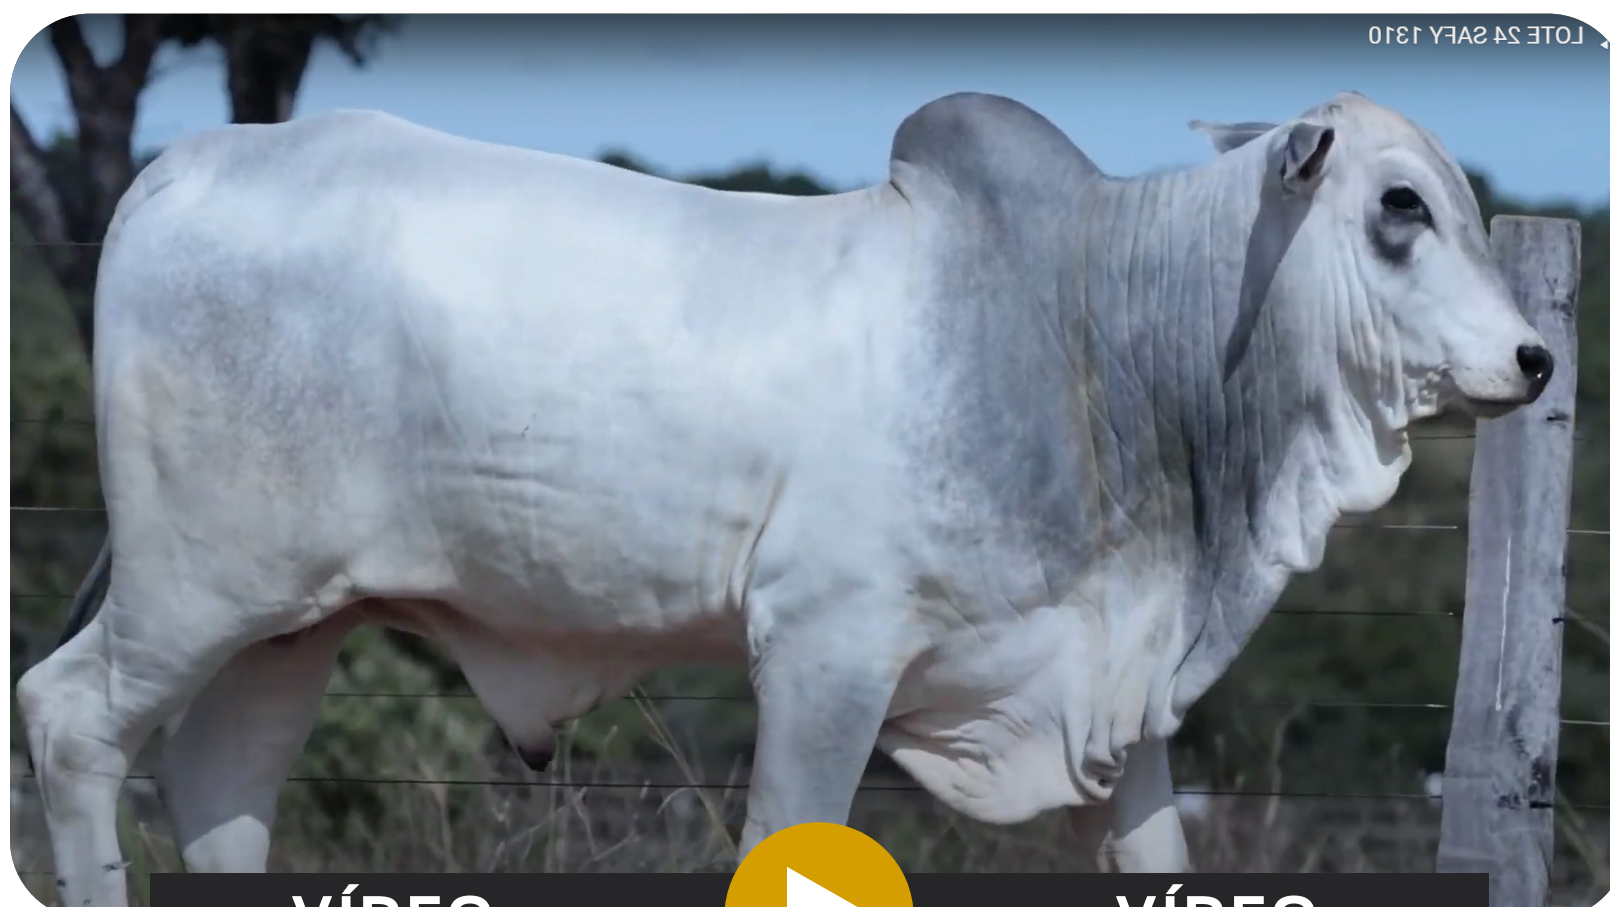

JURADO FIV RG

3192 RG

MANO DE CV

SINTAXE DE CV

NATERCIA DE CV

Peso: 593 Kg · CE: 37,5
iABCZ: 10,47 · DECA: 2

VÍDEO

VÍDEO