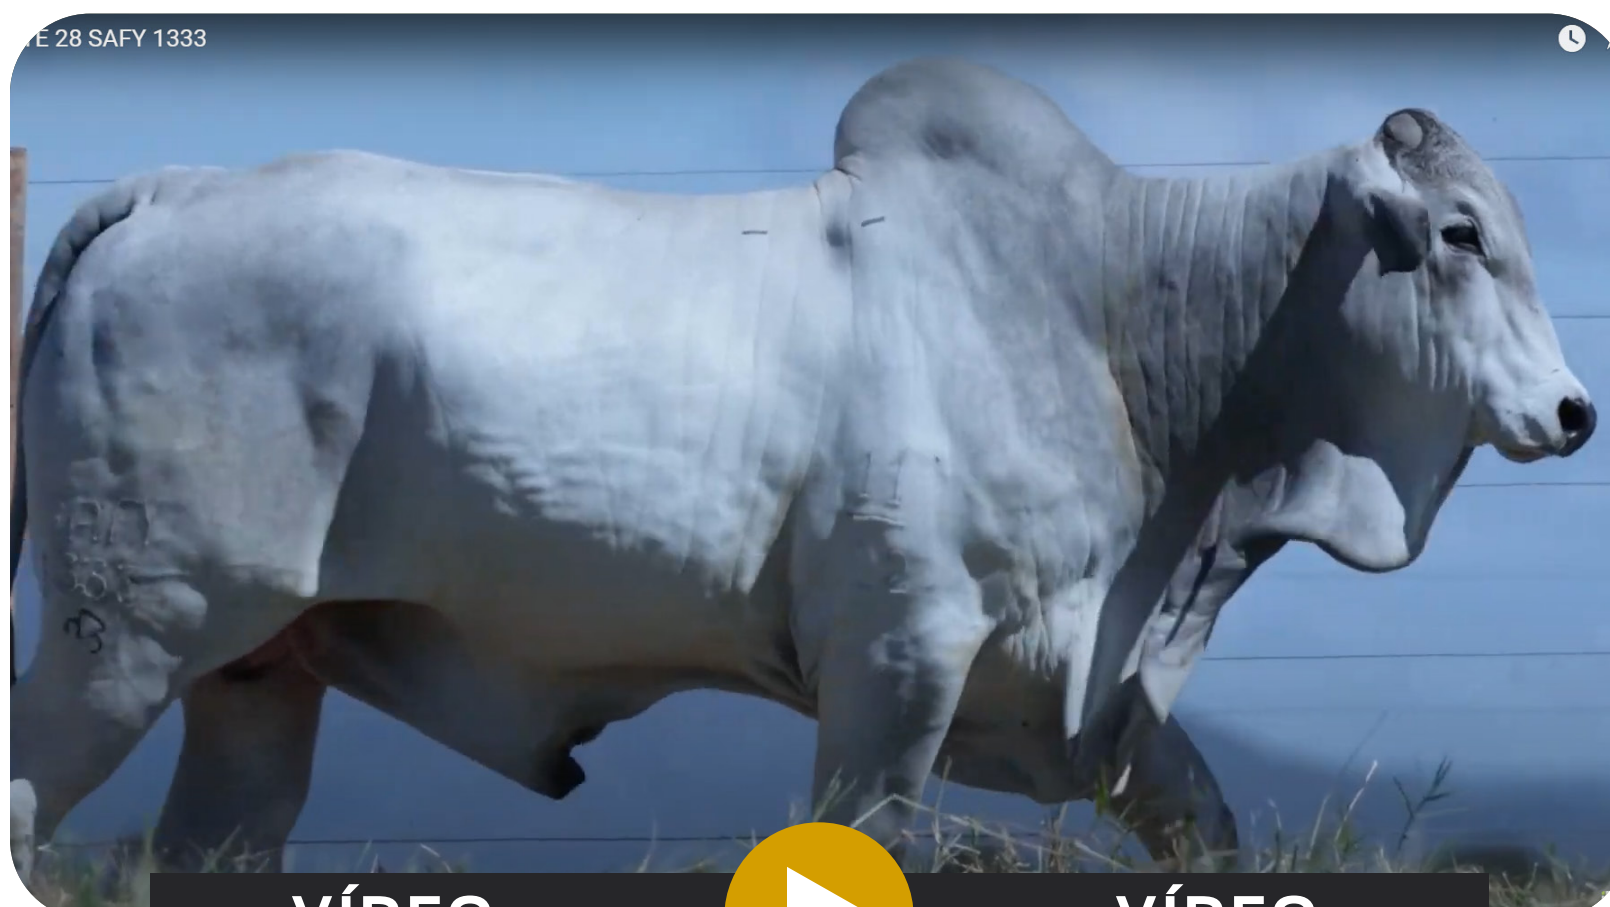

EVITA

Peso: 611 Kg · CE: 39,0
iABCZ: 17,9 · DECA: 1

VÍDEO

VÍDEO

LOTE
29

ANIMAL | INDIVIDUAL

NELORE PO

SAFY NELORE MOCHO - JORGE SMILGYS