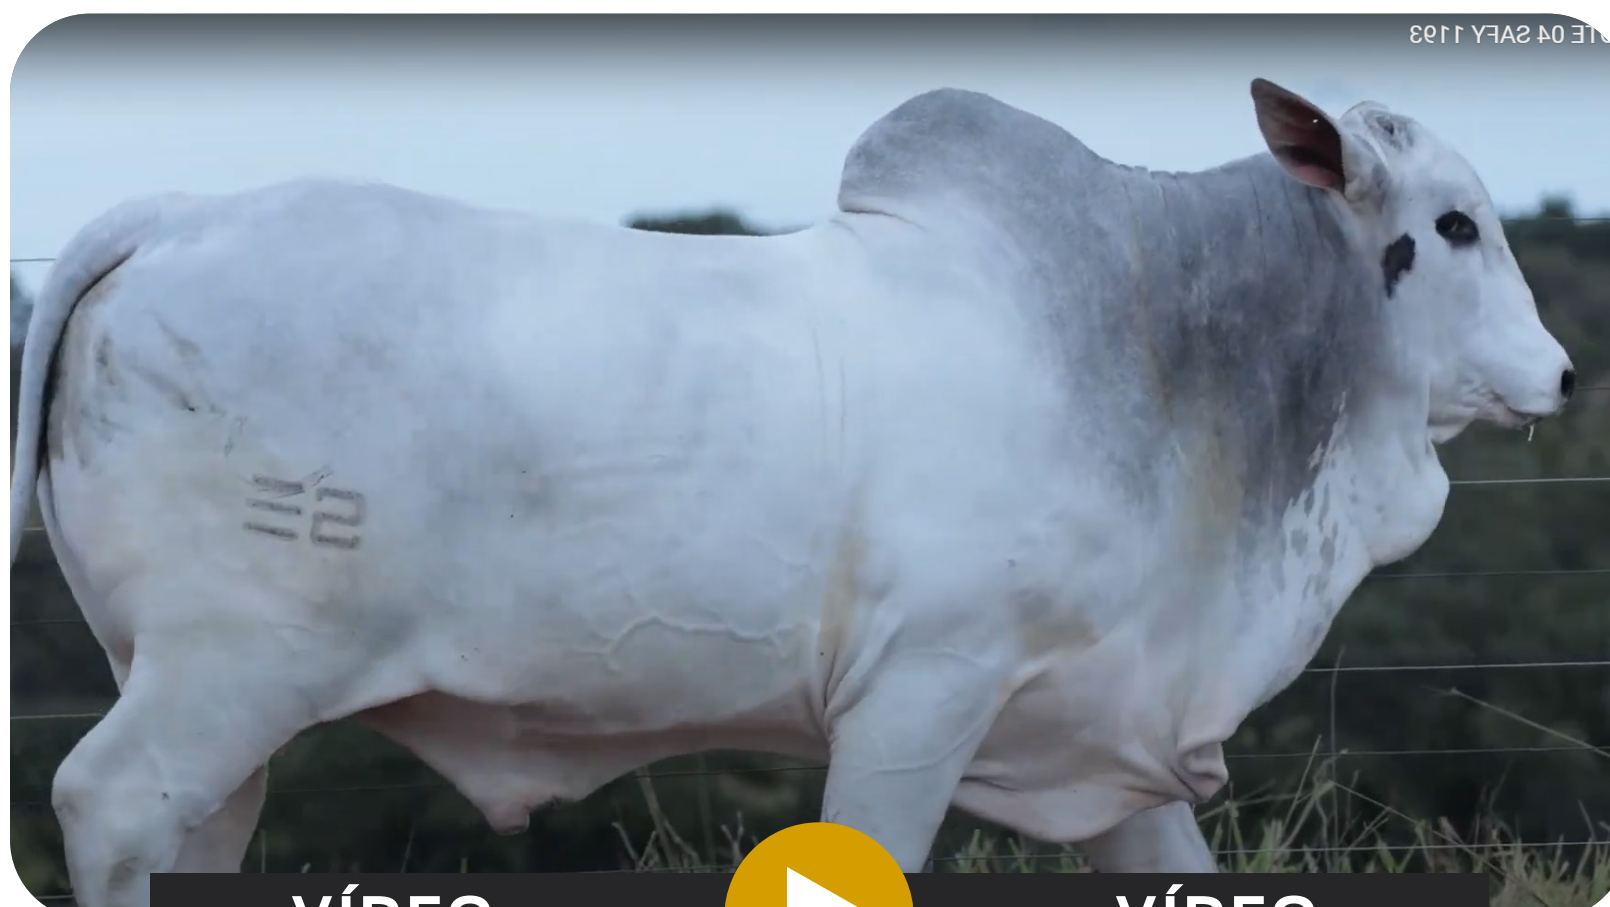

LOTE
04

ANIMAL | INDIVIDUAL

NELORE MOCHO PO

SAFY NELORE MOCHO - JORGE SMILGYS

PAIPASSO SAFY DA CAROLINA

RG: SAFY 1193(*) · NASC.: 03/11/2021 · MACHO ·

JAGUARARI DE CV

WILSON FIV DE CV

SALAMALEQUE FIV DE CV

LUX FANO

NAVINHA DA RE

JANAUBA DA RE

Peso: 753 Kg · CE: 39,0
iABCZ: 8,75 · DECA: 3

VÍDEO

VÍDEO