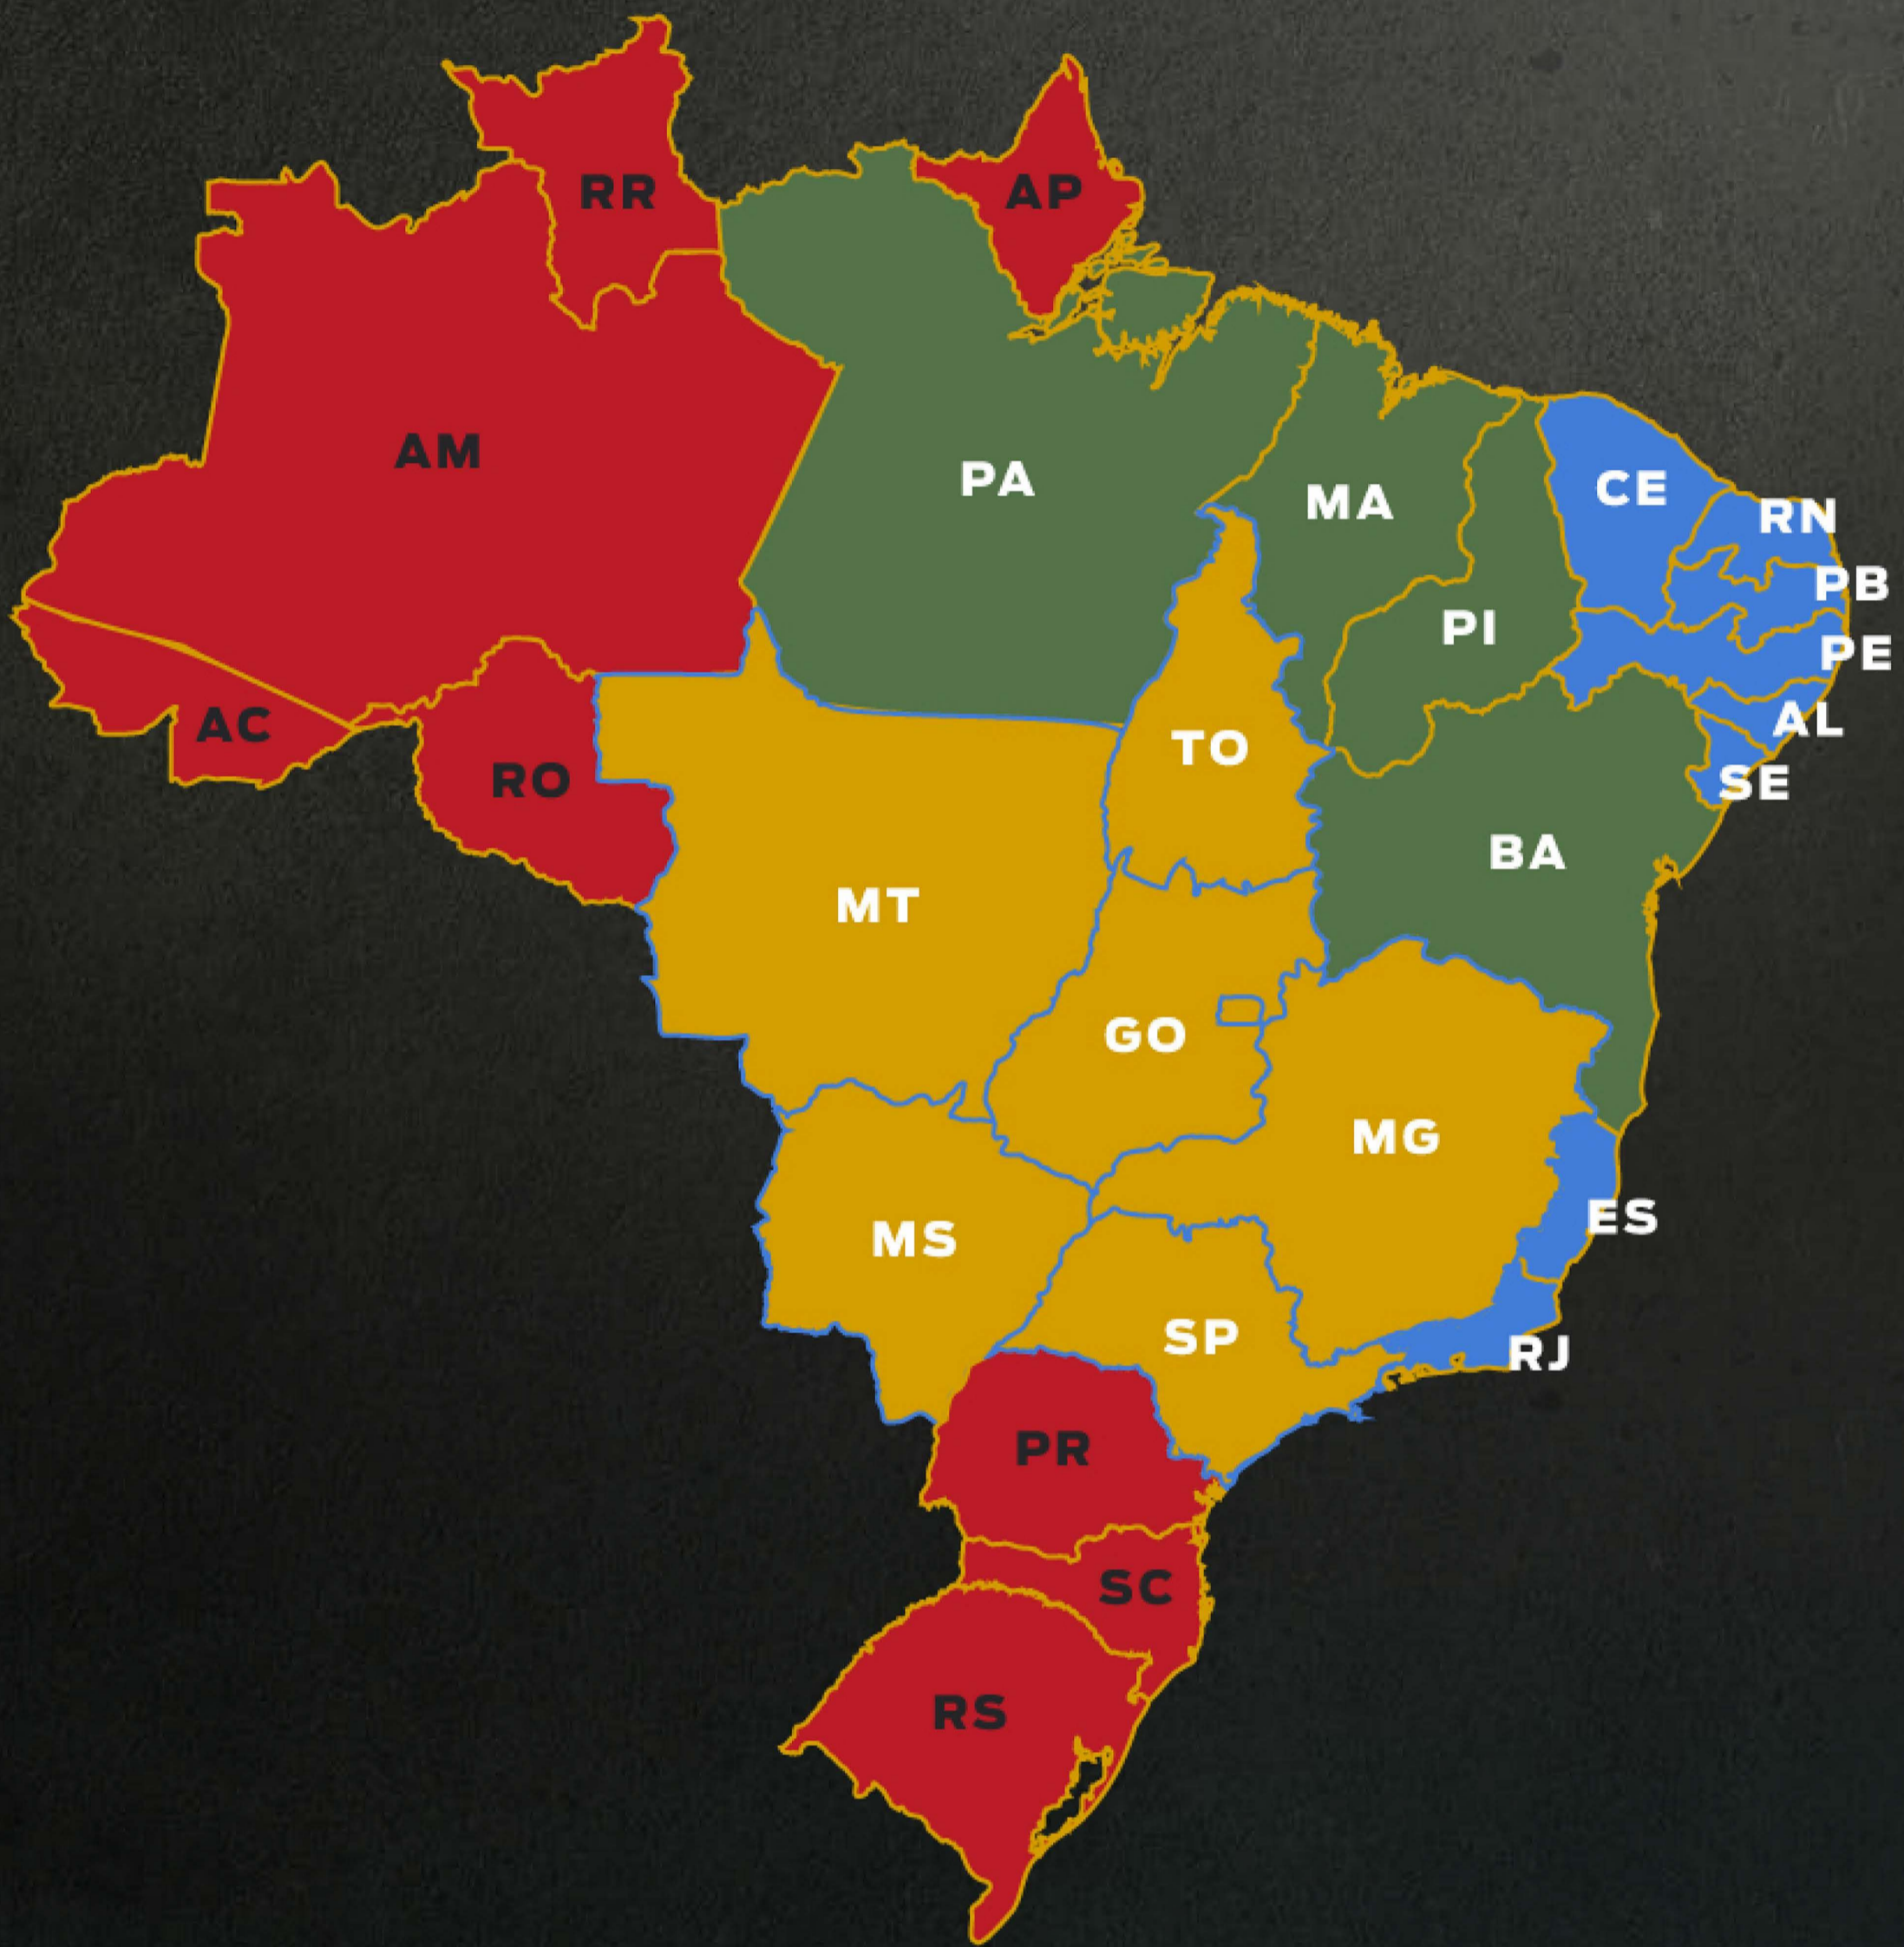

ETAPA MACHOS

CONDIÇÃO DE FRETE

FRETE GRÁTIS**
QUALQUER QUANTIDADE

FRETE GRÁTIS**
A PARTIR DE 2 LOTES

FRETE GRÁTIS**
A PARTIR DE 3 LOTES

** ENTREGA ATÉ ALTAMIRA/PA
DENTRO DA MALHA RODOVIÁRIA ASFALTADA

**NÃO É POSSÍVEL
A ENTREGA**