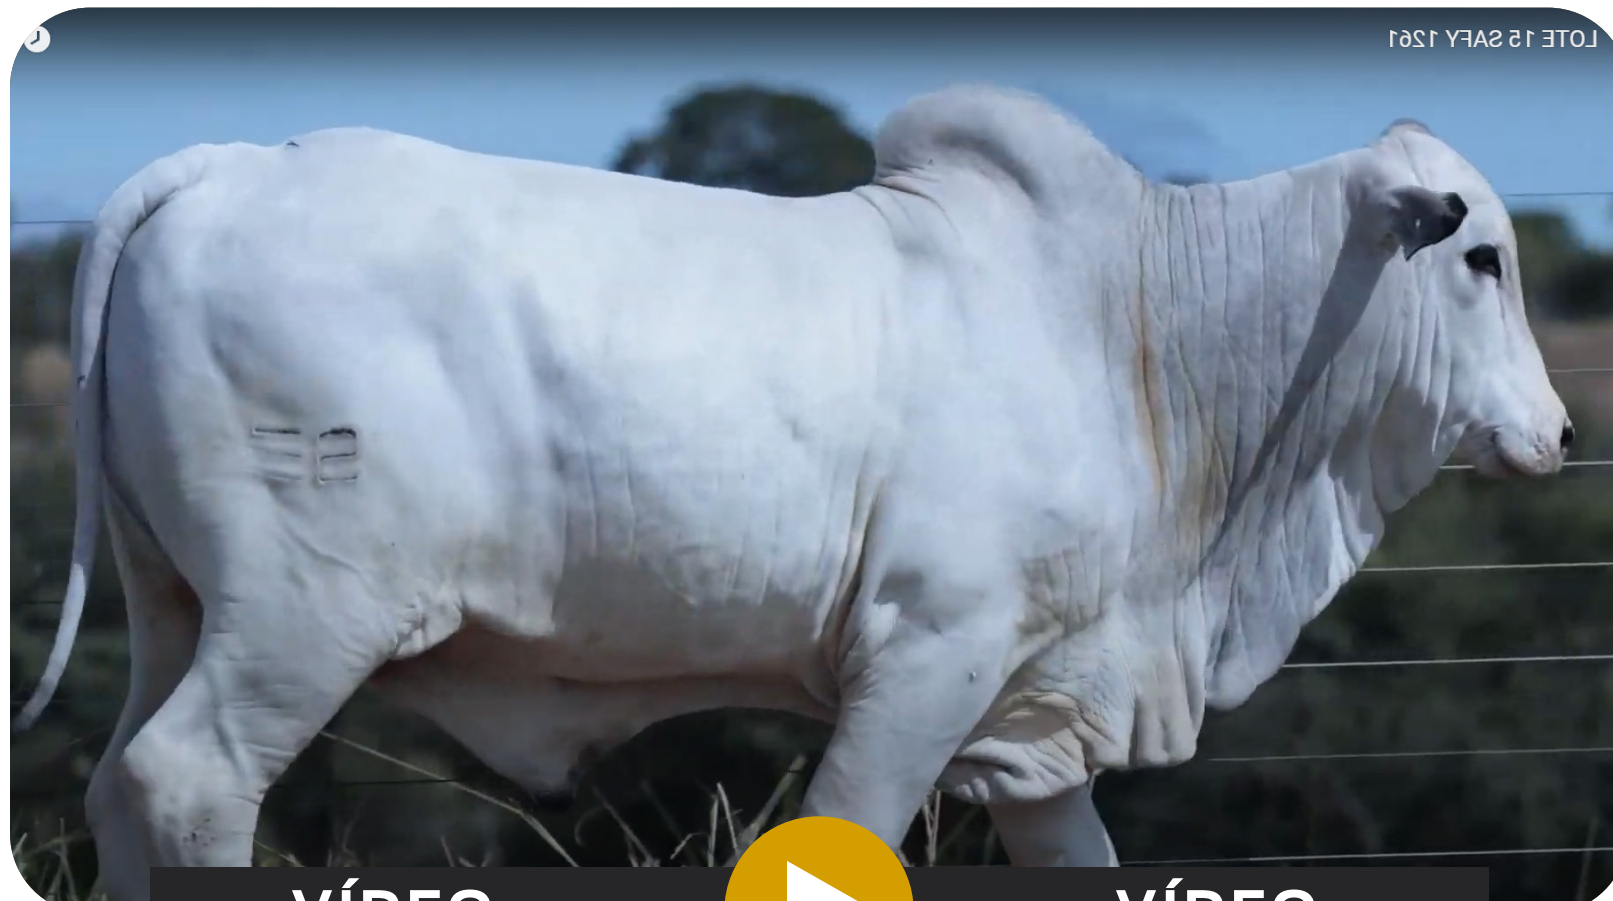

LOTE

15

ANIMAL | INDIVIDUAL

NELORE MOCHO PO

SAFY NELORE MOCHO - JORGE SMILGYS

URANIO SAFY DA CAROLINA

RG: SAFY 1261(*) · NASC.: 05/05/2022 · MACHO ·

REM ARMADOR

EVENTO FIV CAMPARINO

JHVM 10819 CAMPARINO

VAZANTE DE CV

JANIRA SAFY DA CAROLINA

FURIA SAFY DA CAROLINA

Peso: 560 Kg · CE: 35,0
iABCZ: 8,9 · DECA: 3

VÍDEO

VÍDEO