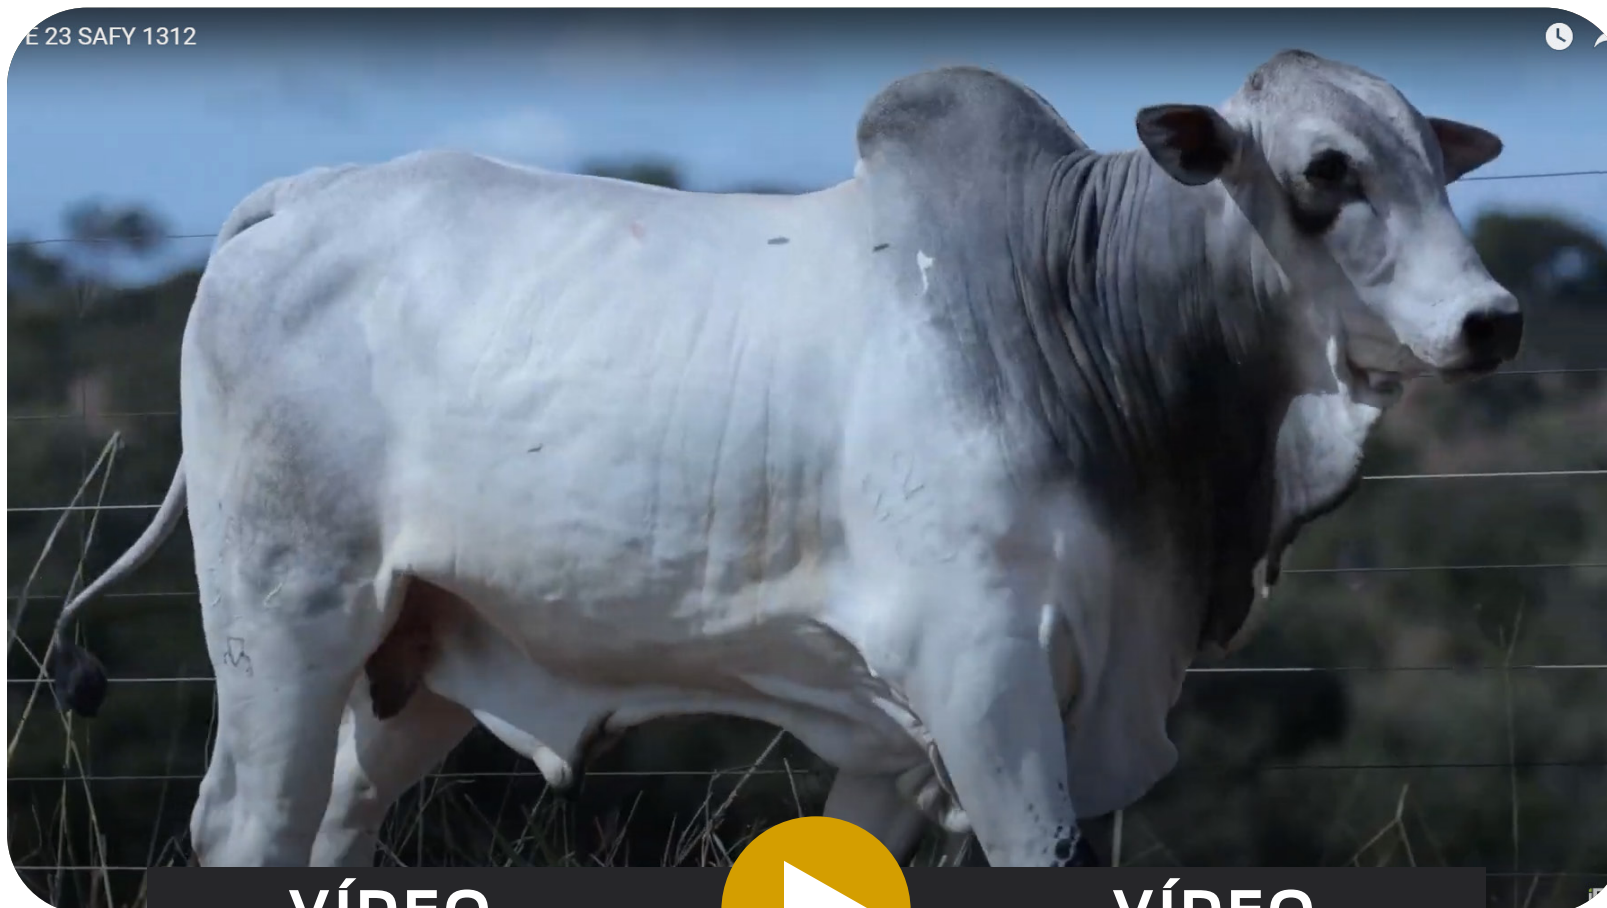

REM TORIXOREU

REM ARMADOR

REM RONDA

CONSORCIO RG

2718 DA PACAEMBU

LOGISTA IB

Peso: 605 Kg · CE: 34,0
iABCZ: 12,47 · DECA: 1

VÍDEO