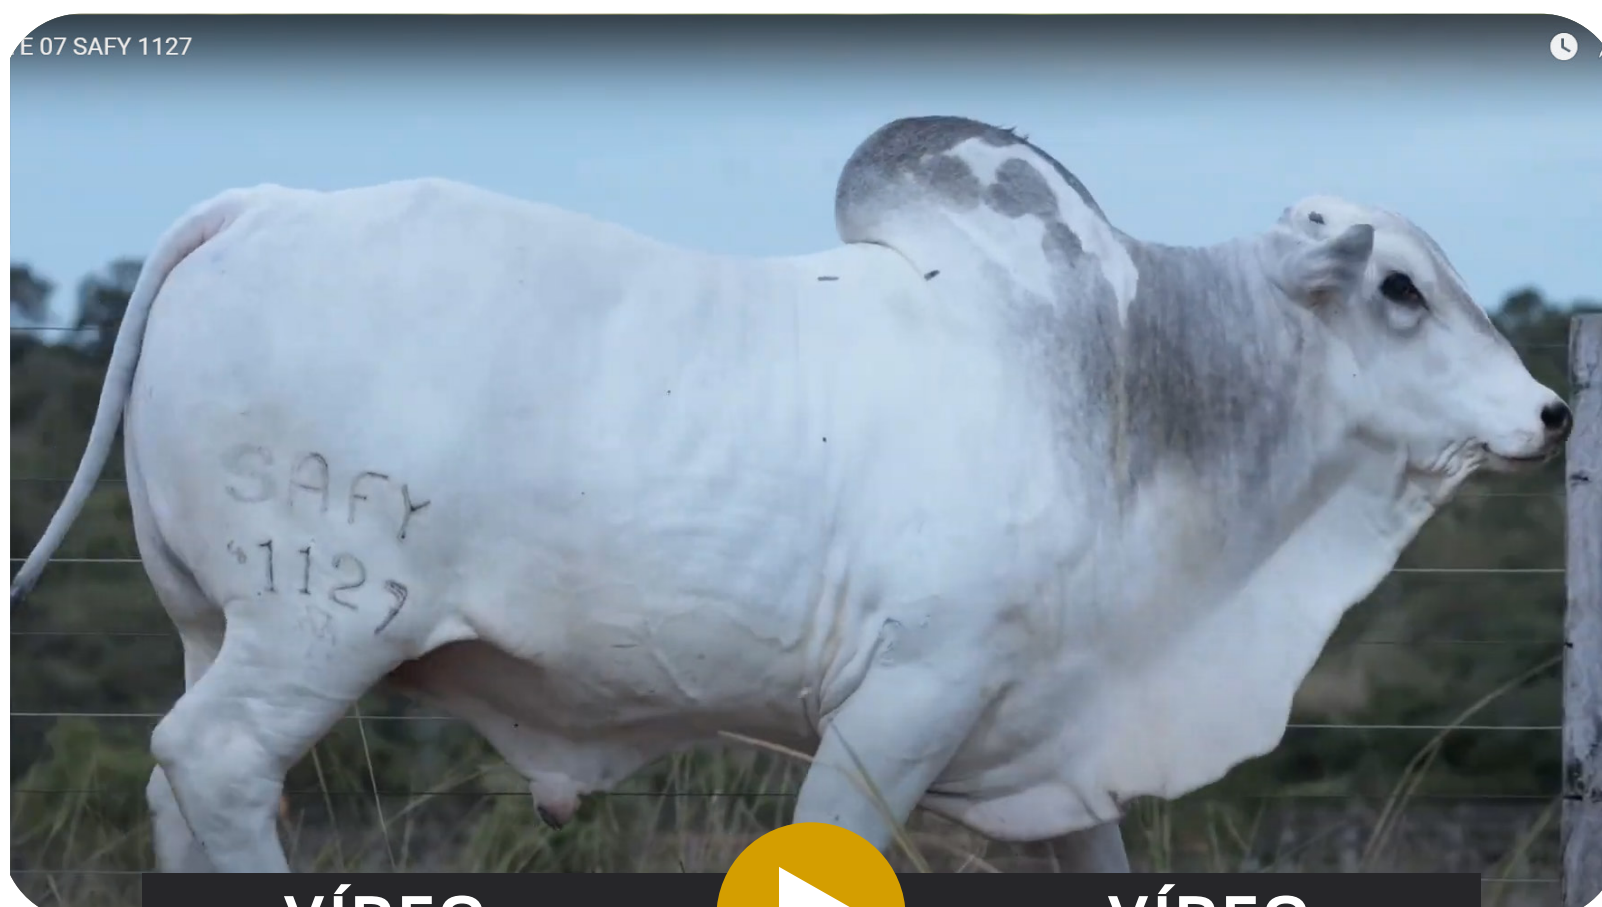

LOTE
07

ANIMAL | INDIVIDUAL

NELORE MOCHO PO

SAFY NELORE MOCHO - JORGE SMILGYS

OTANO SAFY DA CAROLINA

RG: SAFY 1127(*) · NASC.: 25/03/2021 · MACHO ·

QUIBELO DE CV

FIASCO SAFY DA CAROLINA

NEGA DE CV

JAGUARARI DE CV

EMILIA

OPRA DA RE

Peso: 805 Kg · CE: 37,0
iABCZ: 4,9

VÍDEO

VÍDEO