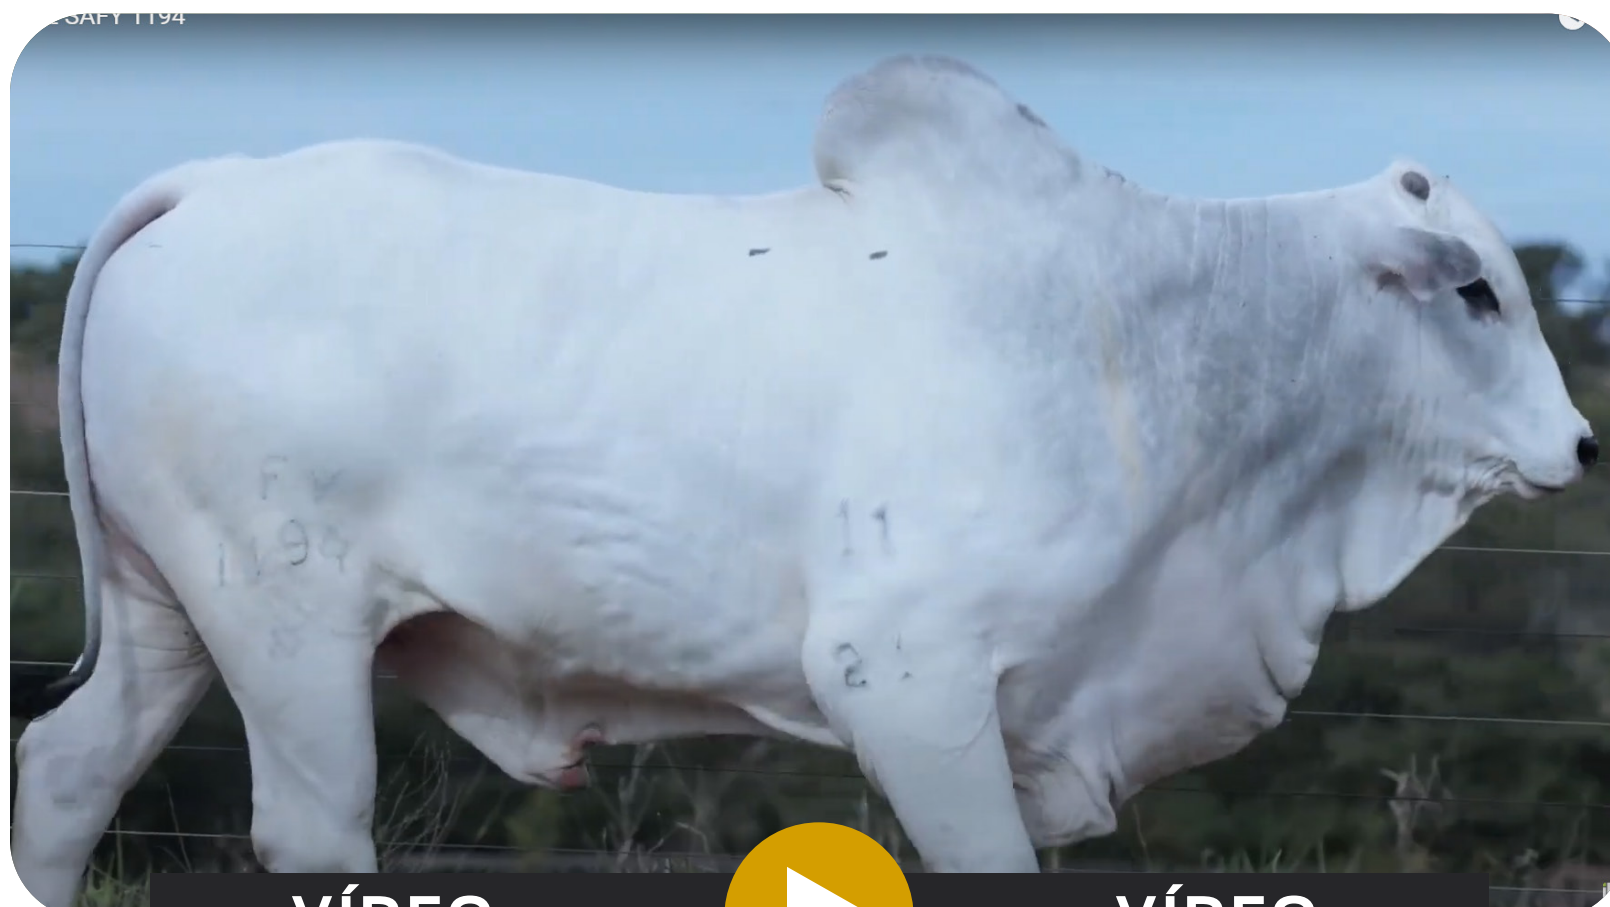

LOTE
02

ANIMAL | INDIVIDUAL

NELORE MOCHO PO

SAFY NELORE MOCHO - JORGE SMILGYS

PLAYBOY SAFY DA CAROLINA

RG: SAFY 1194(*) · NASC.: 05/11/2021 · MACHO ·

REM ARMADOR

REM DHEEF

REM ULICIA

JAGUARARI DE CV

JARAMATA SAFY DA CAROLINA

FADINHA

Peso: 773 Kg · CE: 40,0
iABCZ: 14,09 · DECA: 1

VÍDEO

VÍDEO