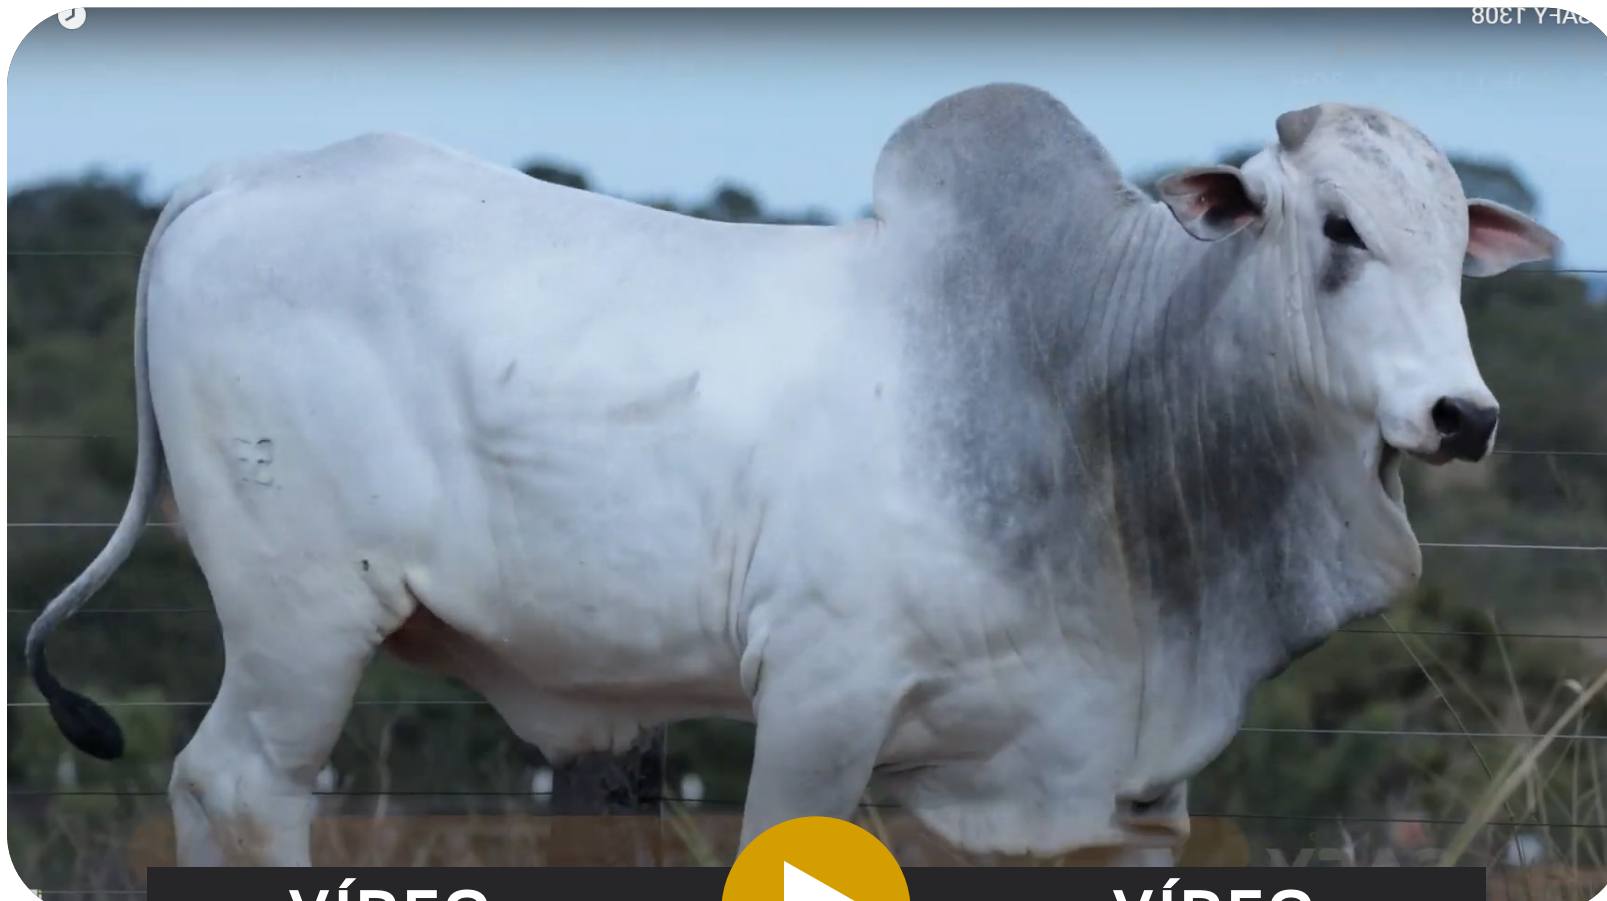

LOTE
29

ANIMAL | INDIVIDUAL

NELORE PO

SAFY NELORE MOCHO - JORGE SMILGYS

XEXEU SAFY DA CAROLINA

RG: SAFY 1308 · NASC.: 29/09/2022 · MACHO ·

REM TORIXOREU

REM ARMADOR

REM RONDA

SHERLOCK MAT.

LARESCA SAFY DA CAROLINA

PRONTIDAO DE CV

Peso: 630 Kg · CE: 37,0
iABCZ: 18,64 · DECA: 1

VÍDEO

VÍDEO