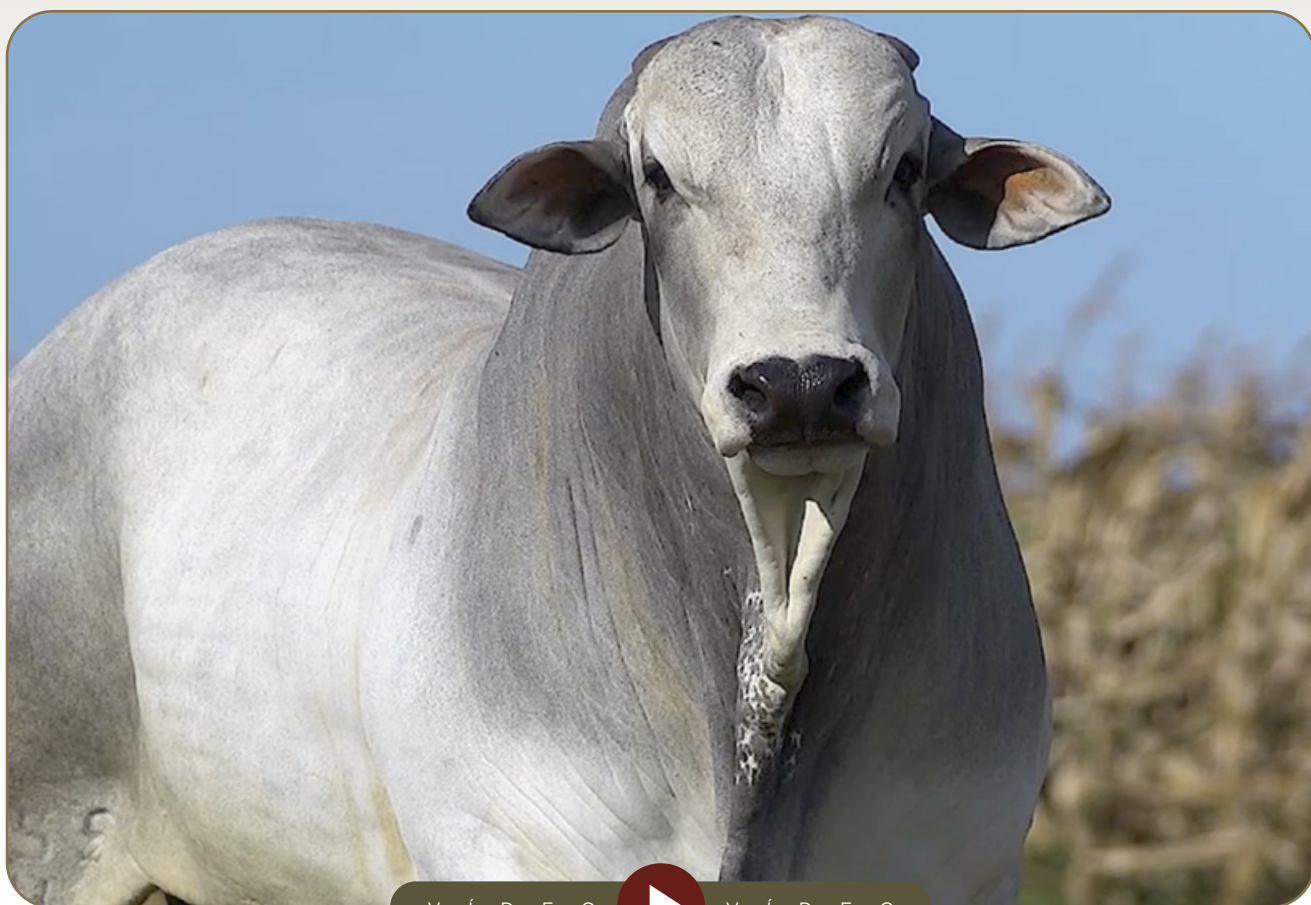

Thiago Caminha - Fazenda Santa S3fia

JADHU RC DA SS

RG: **RCSS 1644** · NASC.: **13/08/2022** · Macho · **22 MESES**

V Í D E O V Í D E O

REM UPONIC

REM CALDONEGRO

REM SABEEHAH

REM HÉRCULES

REM ARMADOR

REM ENTREGADA

REM ULÍCIA

YELLAMARU

ADIMATAN POI DA NJOP

AKOLA

CHITARA RC DA SS

JIDDHAR ARROIO

VASTI RC DA SS

PANTANEIRA RC DA SS

Peso: 754 Kg · CE: 37 cm
iABCZ: 21,34 · DECA: 1