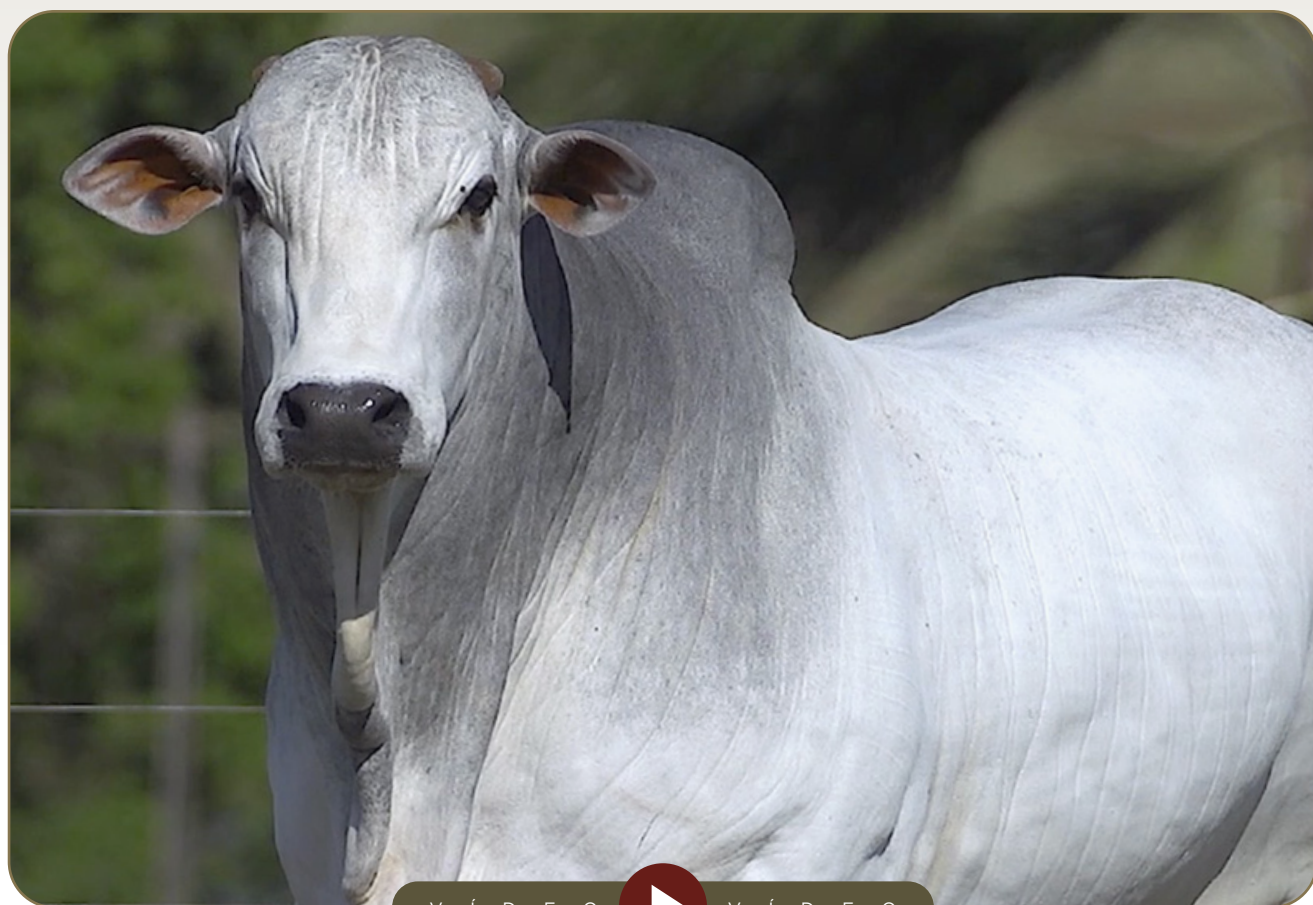

Irmãos Menezes

LASTICO FIV DA PRIMA

RG: **LCM 2594** · NASC: **20/11/2021** · Macho · **31 MESES**

V Í D E O

V Í D E O

GANHOSO

BIG DO BJ

LOURA DA PRIM.

BASCO DA SM

KAYAK TE MAFRA

LIAKA DA RS I

LOGAN DA DI GENIO

QUARK COL.

GAVINA DA DI GENIO

APOSTILHA FIV DA AIMORÉ

INGLATERRA FIV DA PRIMA

1646 DA MN

CONSTANZA FIV LSJ

JORDÂNIA XXVII FIV PONTAL

Peso: 836 Kg · CE: 36 cm