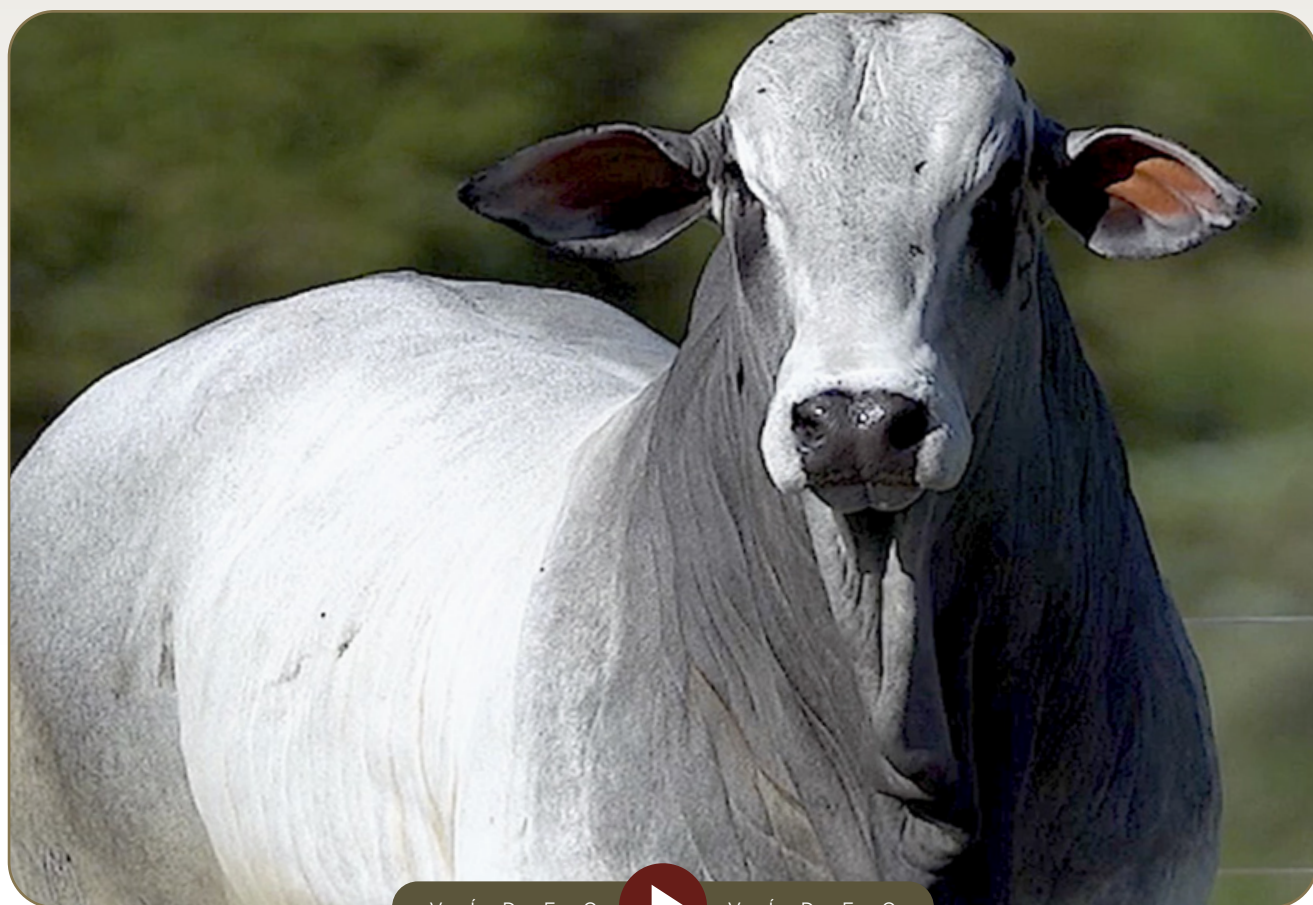

# MUSKET FIV DA PRIMA

RG: LCM 2607 · NASC.: 05/02/2022 · Macho · 28 MESES

V Í D E O  V Í D E O

RAMBO DA MN

**BRADO S.MARINA**

XAMANA DA JANDAIA

TANGO

**RAMBO DA MN**