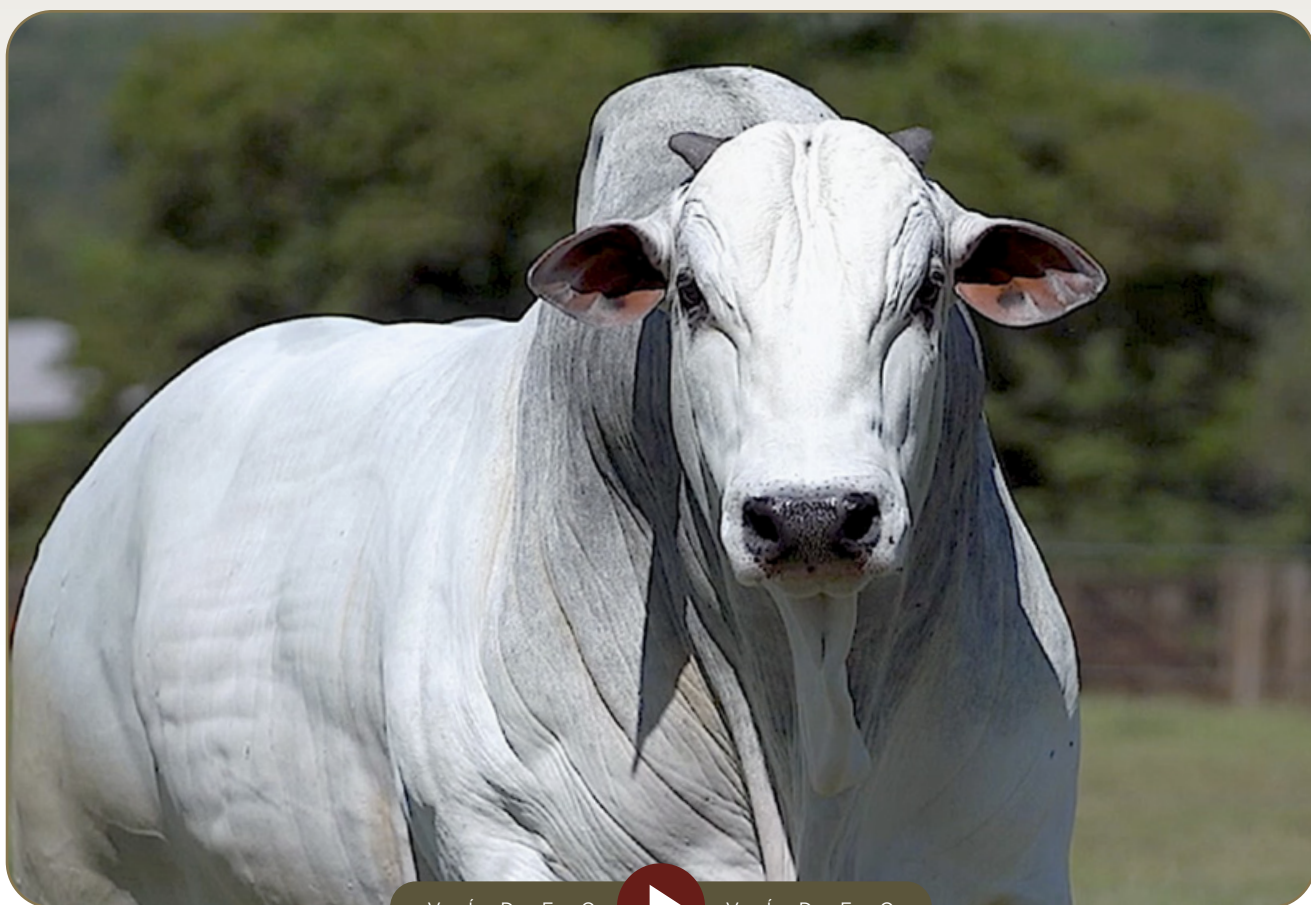

Irmãos Menezes

2545 FIV DA PRIMA

RG: LCM 2545 · NASC: 04/05/2021 · Macho · 37 MESES

V Í D E O V Í D E O

REM TORIXORÉU
REM ARMADOR
REM RONDA

BRADO S.MARINA
LANDAU DA DI GENIO
DIMA DA DI GENIO

REM DHEEF x **JACIARA FIV DA PRIMA**

QUARK COL.
REM ULÍCIA
REM OPPY TE

ENLEVO DA MORUNGABA
ESTRELA FIV CS
ORTOGRAFIA CS

Peso: 874 Kg · CE: 37 cm
iABCZ: 11,8 · DECA: 2