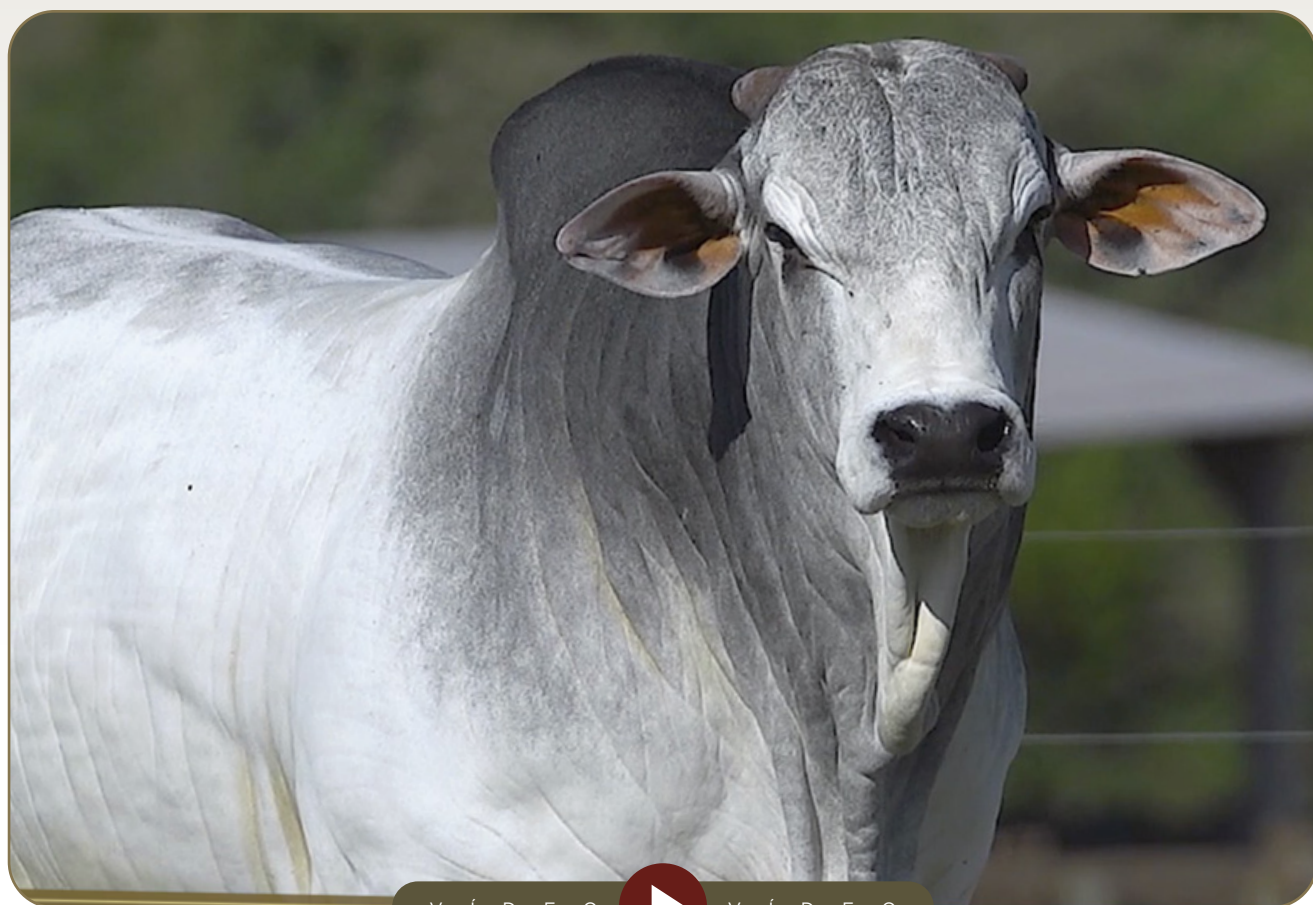

Irmãos Menezes

LUGGER FIV DA PRIMA

RG.: **LCM 2578** · NASC.: **21/09/2021** · Macho · **33 MESES**

V Í D E O V Í D E O

GANHOSO

BIG DO BJ

LOURA DA PRIM.

BRADO S.MARINA

LANDAU DA DI GENIO

DIMA DA DI GENIO

LOGAN DA DI GENIO

QUARK COL.

GAVINA DA DI GENIO

APOSTILHA FIV DA AIMORÉ

LISBOA FIV DA PRIMA

BITELO DA SS

EVITHA FIV DA 42

JORDÂNIA JACURICY

Peso: 850 Kg · CE: 38 cm