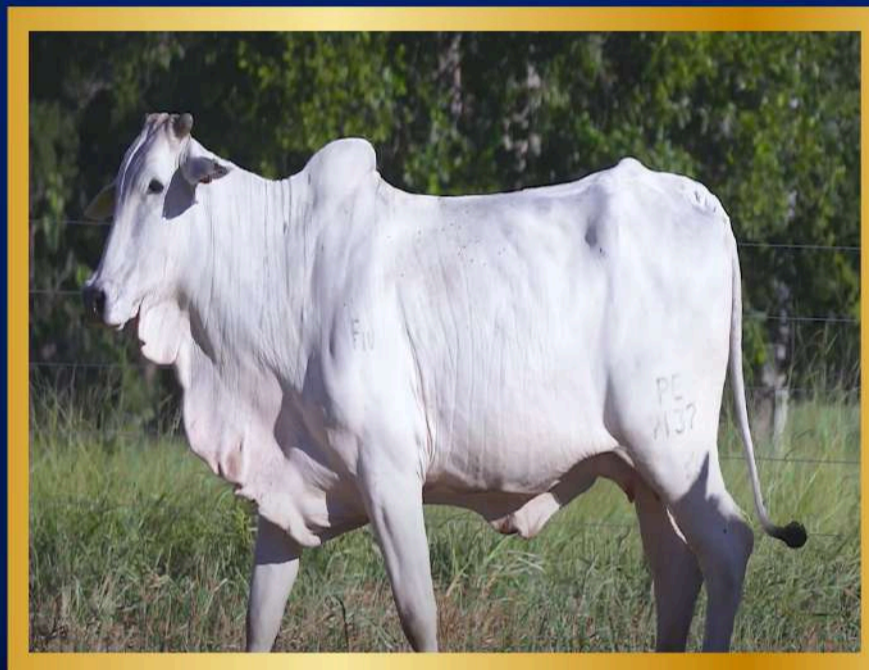

LOTE 120

CLIQUE PARA
ASSISTIR

**LEILÃO
MATRIZES NELORE P.O**

LOTE CARACTERÍSTICA

VACA SOLTEIRA

RGD VACA

FLPE7443

NASCIMENTO