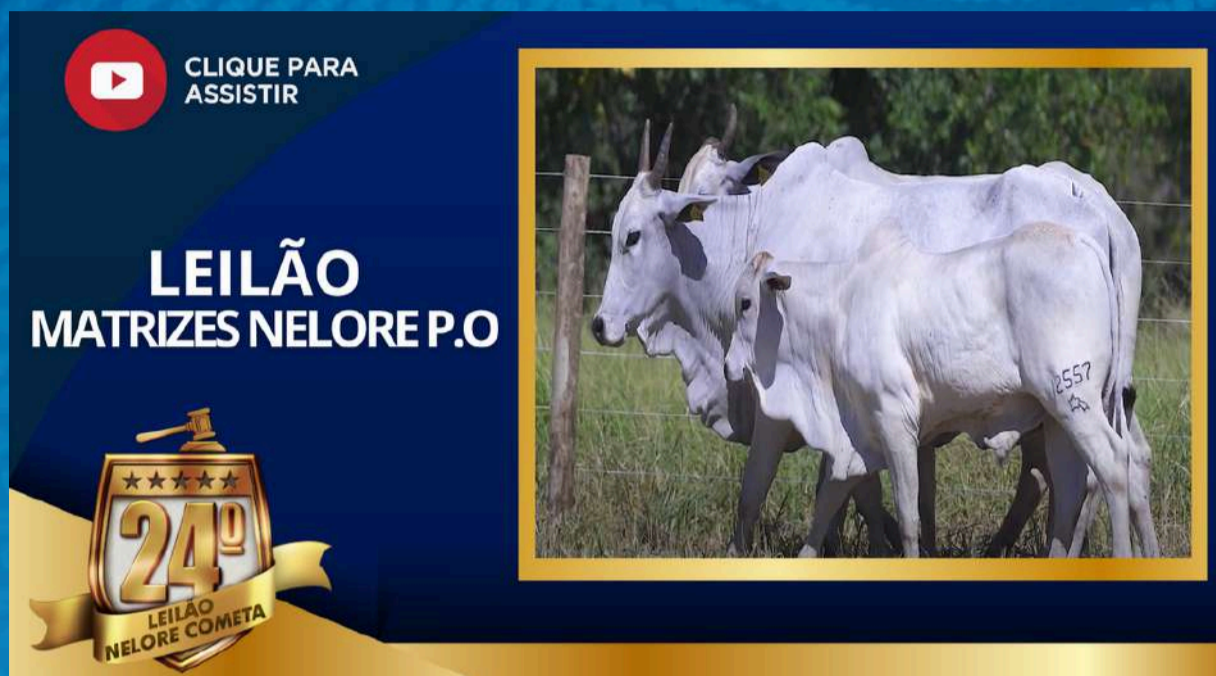

LOTE 103

LOTE CARACTERÍSTICA

VACAS PARIDAS MACHOS

RGD VACA

FLPE1503

NASCIMENTO

16/10/2013

PESO VACA

594

PRENHEZ TOURO

AZULEJO FIV COMETA

DATA IATF

18/03/2024

PREVISÃO PARTO

07/01/2025

PAI

BITELO

AVÔ MATERNO

PLATAO TE DA REALEZA

iABCZg

11,03

DECA

2

MGT_e

11,92

TOP_MGT_e

33

IQGg Básico

9,96

Pt IQGg Básico

32

RGN BEZERRO

FLPE12557

PESO BEZERRO

236

SEXO BEZERRO

M

NASC. BEZERRO

18/11/2023

PAI BEZERRO

CARAJA DA MN

IQGg Básico

16,7

Pt IQGg Básico

14

CLIQUE
PARA
BAIXAR

AVALIAÇÃO
COMPLETA
DOS ANIMAIS

/nelorecometa

www.nelorecometa.com.br

REALIZAÇÃO