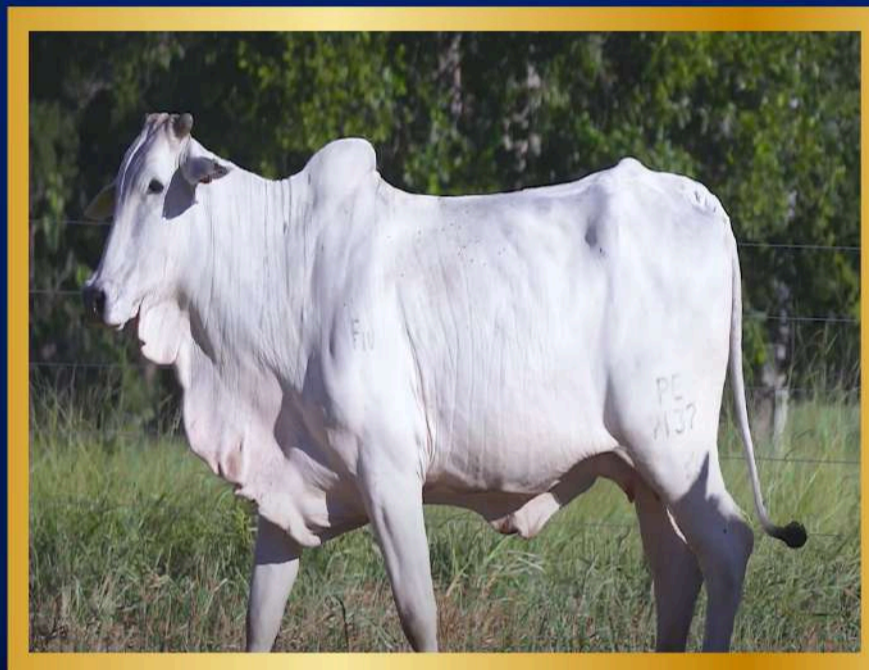

LOTE 120

CLIQUE PARA
ASSISTIR

**LEILÃO
MATRIZES NELORE P.O**

LOTE CARACTERÍSTICA

VACA SOLTEIRA

RGD VACA

FLPE7773

NASCIMENTO