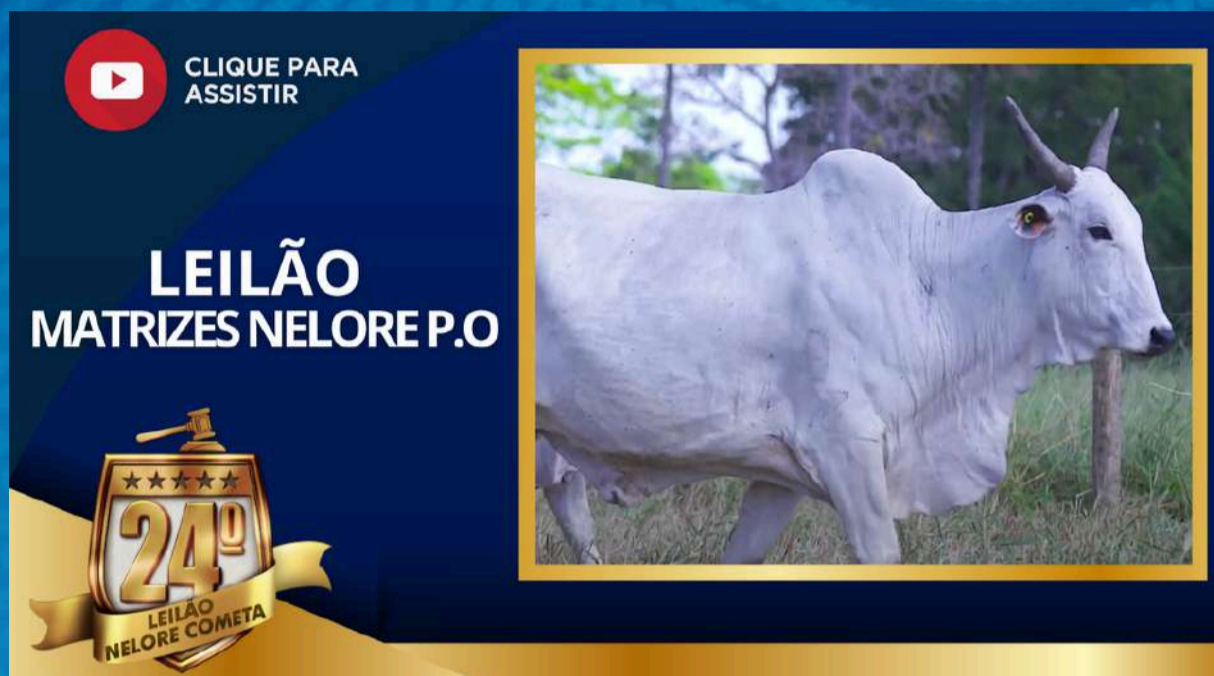

LOTE 46

LOTE CARACTERÍSTICA

VACAS PARIDAS FÊMEAS

RGD VACA

FLPE1573

NASCIMENTO

03/11/2013

PESO VACA

576

PRENHEZ TOURO

AZULEJO FIV COMETA

DATA IATF

01/02/2024

PREVISÃO PARTO

22/11/2024

PAI

BITELO

AVÔ MATERNO

TATCHER MJ DO SABIA

iABCZg

22,23

DECA

1

MGT_e

20,74

TOP_MGT_e

9

IQGg Básico

24,28

Pt IQGg Básico

4

RGD BEZERRO

FLPE12551

PESO BEZERRO

195

SEXO BEZERRO

F

NASC. BEZERRO

16/11/2023

PAI BEZERRO

REM GOLDENCLASS

IQGg Básico

23,4

Pt IQGg Básico

5

CLIQUE
PARA
BAIXAR

AVALIAÇÃO
COMPLETA
DOS ANIMAIS

/nelorecometa

www.nelorecometa.com.br

REALIZAÇÃO