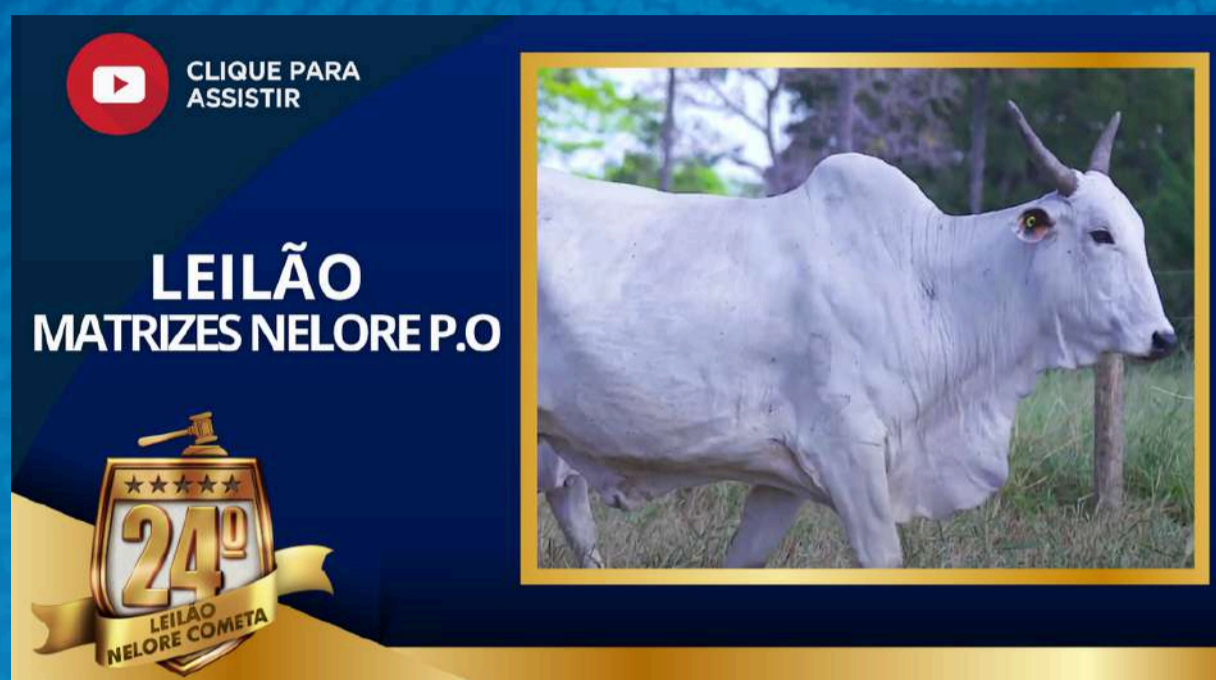

LOTE 46

LOTE CARACTERÍSTICA

VACAS PARIDAS FÊMEAS

RGD VACA

FLPE1435

NASCIMENTO

27/09/2013

PESO VACA

634

PRENHEZ TOURO

REM GOLDENCLASS

DATA IATF

20/01/2024

PREVISÃO PARTO

10/11/2024

PAI

ERROSO DO IZ

AVÔ MATERNO

MARISCO

iABCZg

12,32

DECA

2

MGT_e

14,31

TOP_MGT_e

25

IQGg Básico

16,31

Pt IQGg Básico

15

RGN BEZERRO

FLPE11991

PESO BEZERRO

246

SEXO BEZERRO

F

NASC. BEZERRO

04/10/2023

PAI BEZERRO

GOLF FIV DA COMETA

IQGg Básico

27,7

Pt IQGg Básico

2

CLIQUE
PARA
BAIXAR

AVALIAÇÃO
COMPLETA
DOS ANIMAIS

/nelorecometa

www.nelorecometa.com.br

REALIZAÇÃO