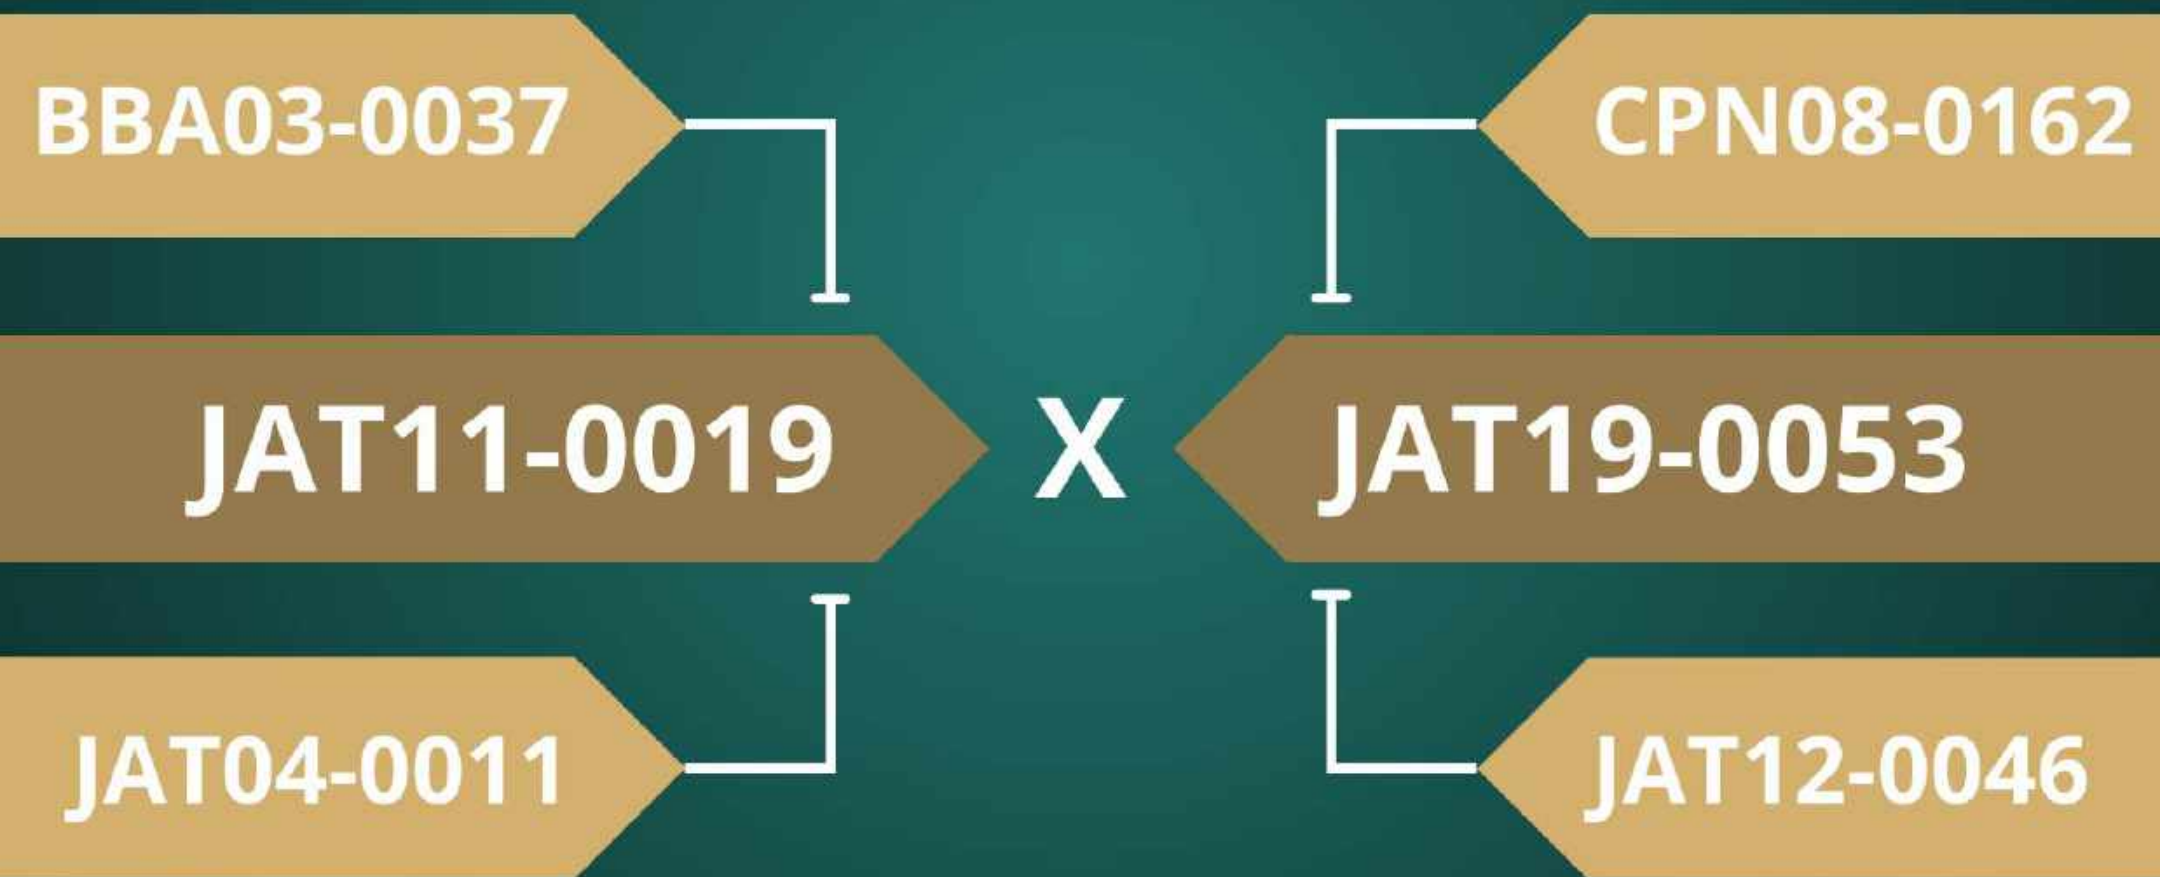

Lote
36

Leilão Virtual JAT Bonsmaras 2024
Fazenda Santa Joana

JAT22-0719

Nasc.: 19/07/2022   **Sexo:** Macho   **G.Sangue:** PO

Peso: 623 Kg

CE: 40 cm