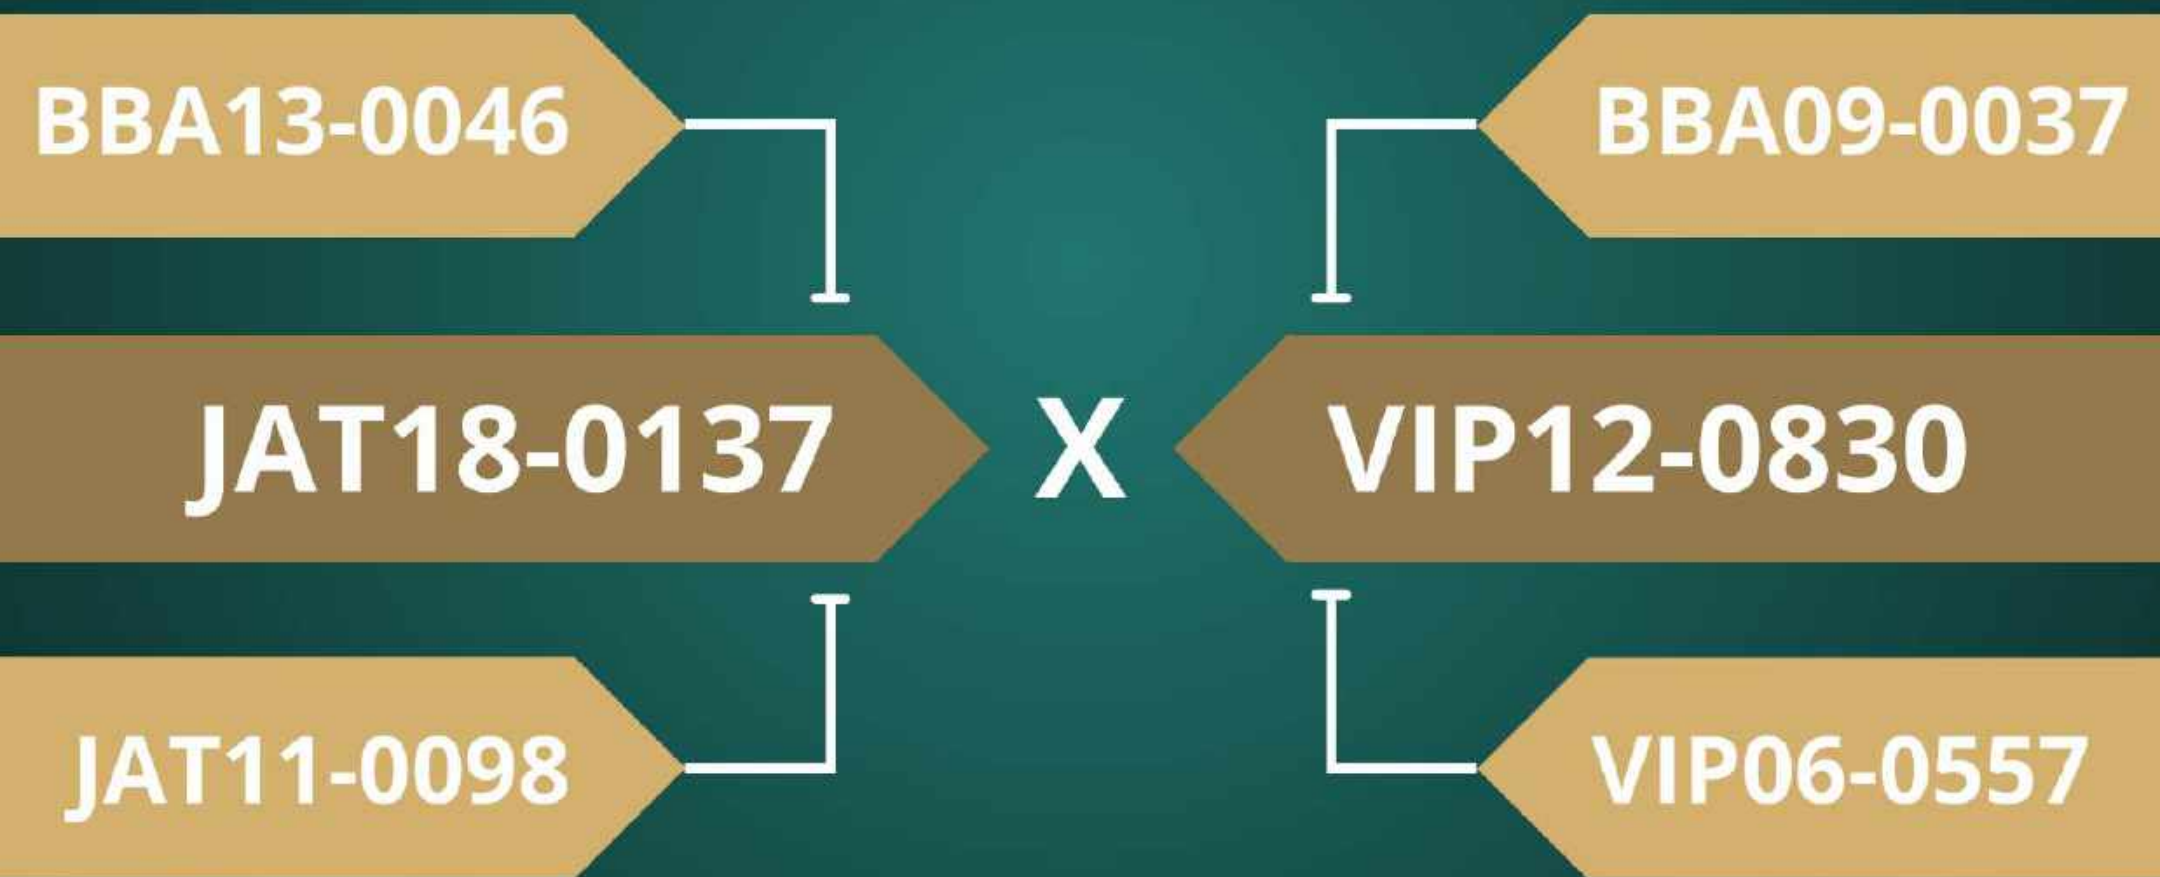

Lote
7

Leilão Virtual JAT Bonsmaras 2024
Fazenda Santa Joana

JAT21-0643

Nasc.: 12/11/2021 **Sexo: Macho** **G.Sangue: PO**

Peso: 604 Kg

CE: 37,5 cm

Touro TOP 2% em CE e TOP 3% em Peso à Desmama
TOP 5% no Índice Qualitas ABCB
TOP 6% em Musculosidade
TOP 7% em Peso ao Sobreano