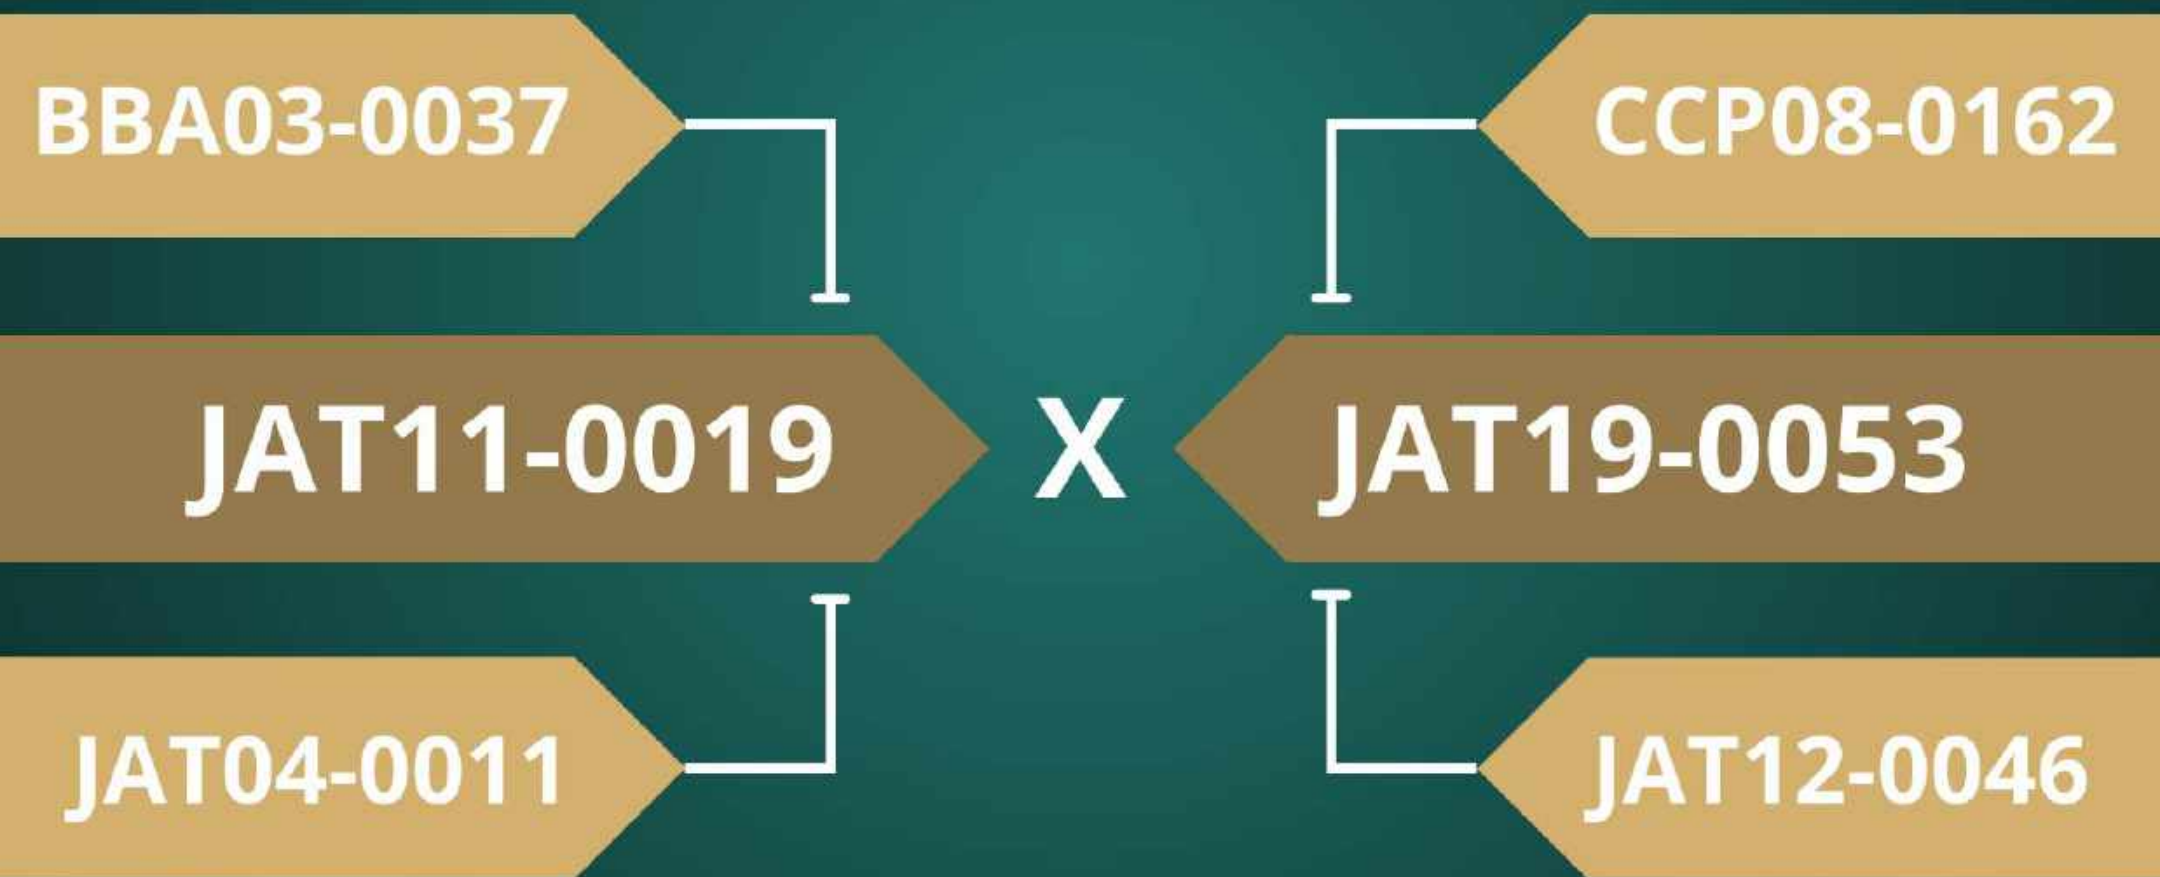

Lote
29

Leilão Virtual JAT Bonsmaras 2024
Fazenda Santa Joana

JAT22-0705

Nasc.: 05/07/2022 **Sexo: Macho** **G.Sangue: PO**

Peso: 604 Kg

CE: 37 cm

Touro TOP 2% em Musculosidade
TOP 5% em GPD e 2% no Índice Qualitas ABCB
Touro TOP 10% em Peso ao Sobreano
TOP 15% em Peso à Desmama Materno
Touro TOP 20% em Peso à Desmama