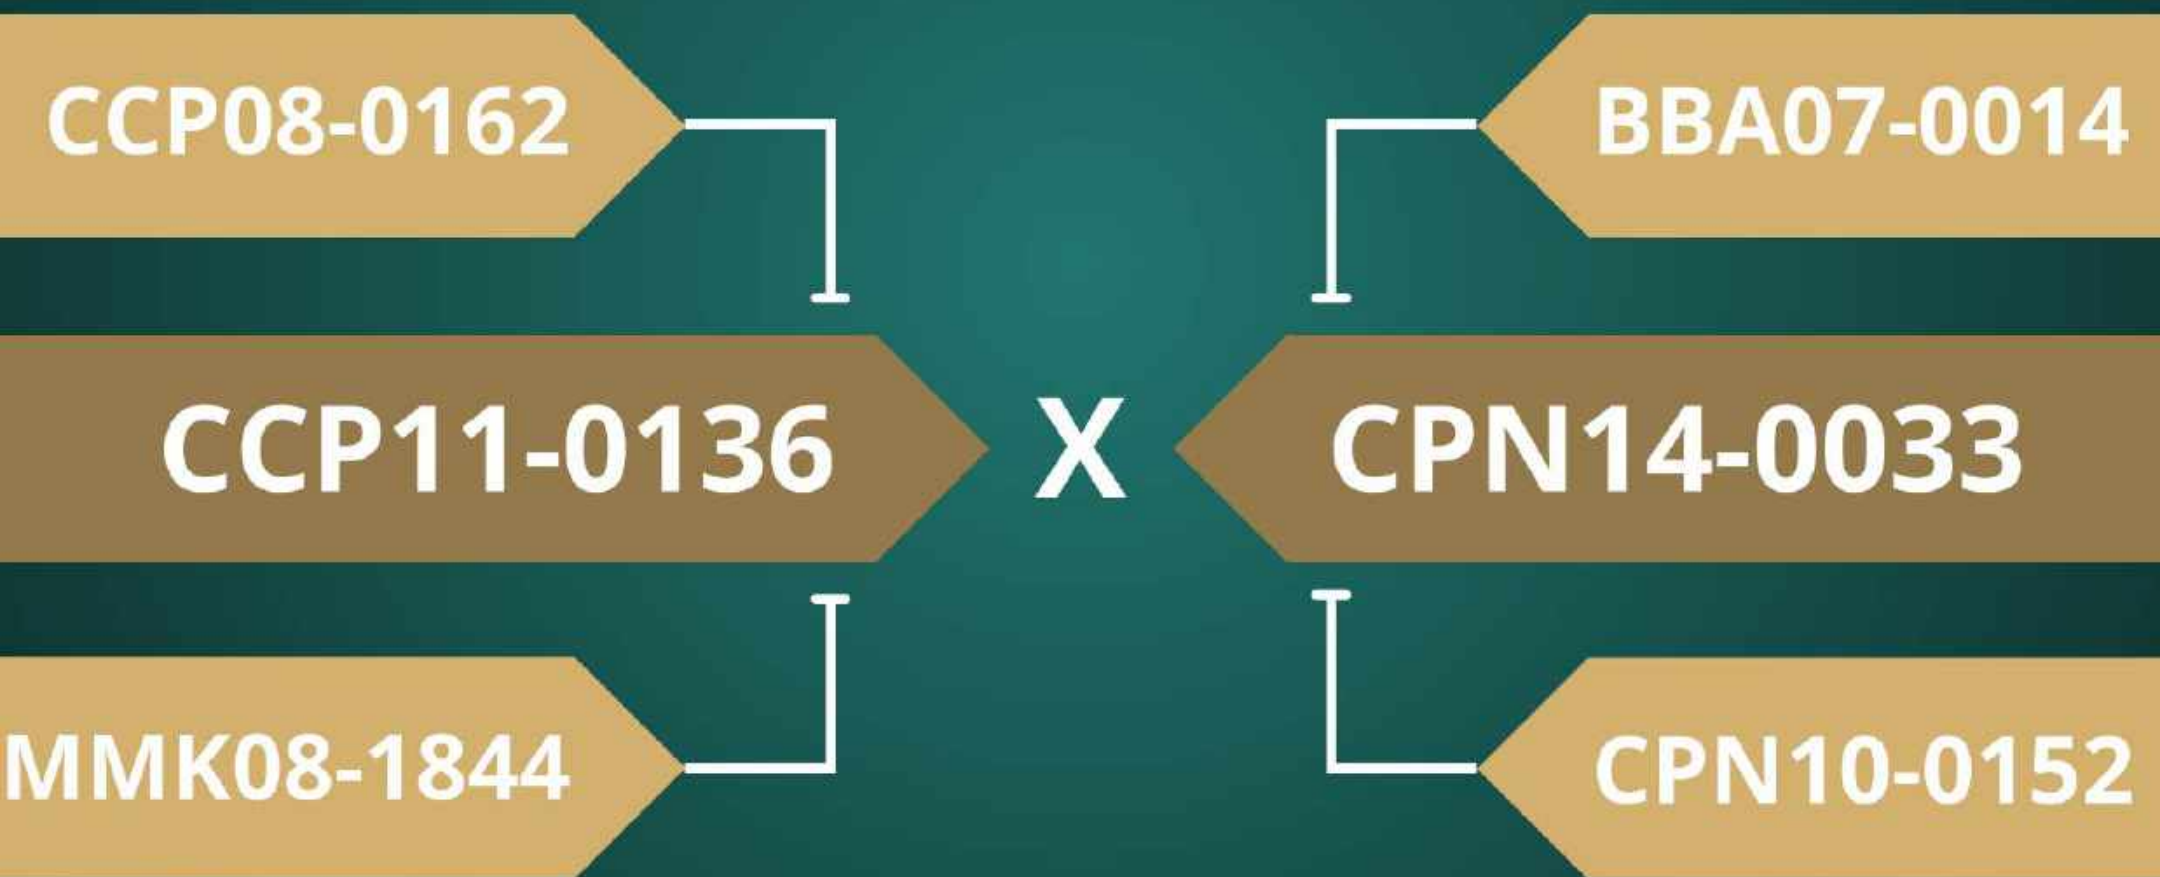

Lote
18

Leilão Virtual JAT Bonsmaras 2024
Fazenda Santa Joana

BFC21-0160

Nasc.: 20/12/2021 **Sexo: Macho** **G.Sangue: PO**

Peso: 566 Kg

CE: 37 cm

Touro TOP 2% em CE

Touro TOP 3% em Peso à Desmama