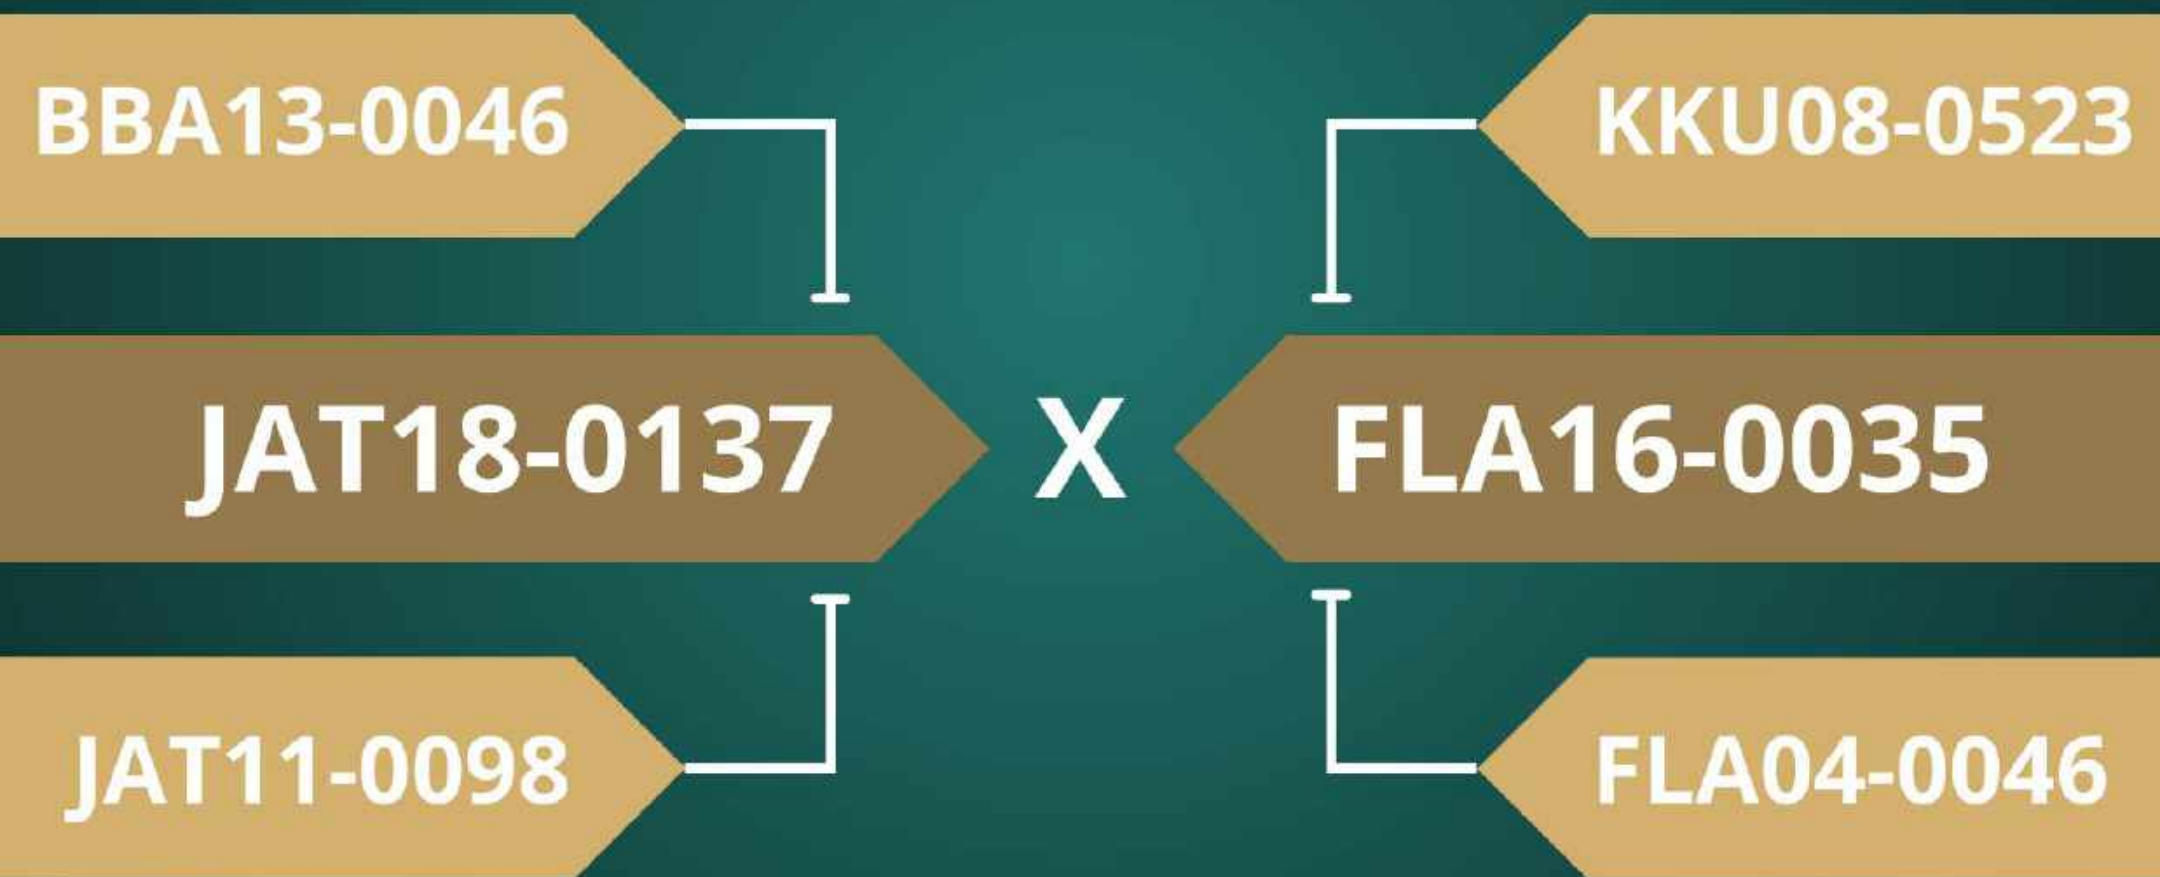

Lote
21

Leilão Virtual JAT Bonsmaras 2024
Fazenda Santa Joana

BFC21-0168

Nasc.: 25/12/2021 Sexo: Macho G.Sangue: PO

Peso: 700 Kg

CE: 40 cm

Lote
22

Leilão Virtual JAT Bonsmaras 2024
Fazenda Santa Joana