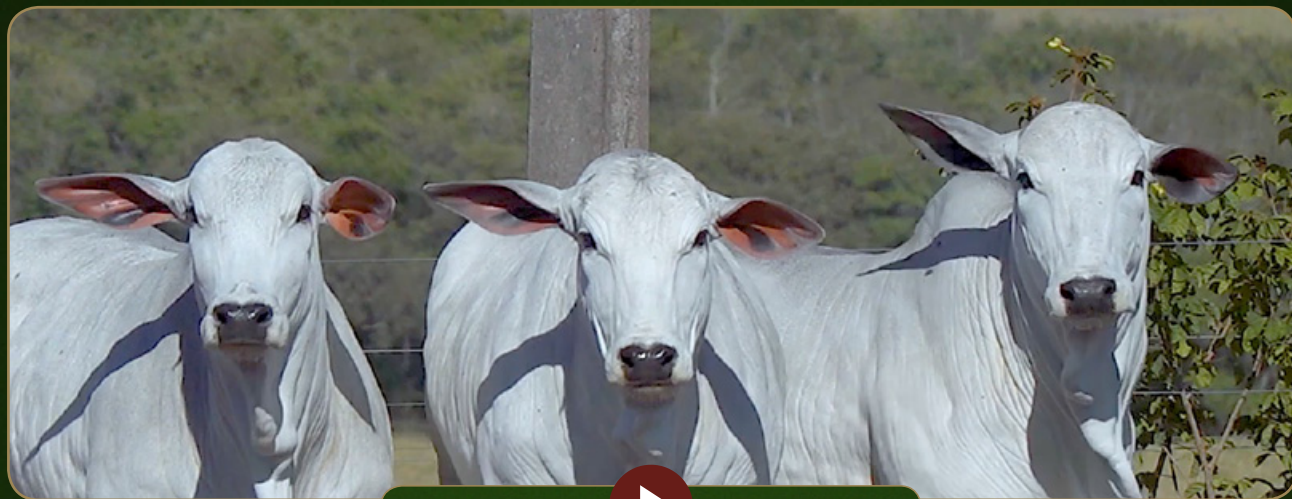

Nelore Roda Branca

V Í D E O V Í D E O

BALZA FIV DO RODA BRANCA

RG: RODA 444 • NASC.: 28/01/2023 • Fêmea

PAYSANDU DE NAVIRAÍ

HELÍACO DA JAVA

BASCO DA SM

FRANCESA FIV DO PARANÁ

TAQUIRA DA SM

BRIZA XII FIV DA MV

Peso: 400 Kg

Inseminada do FENDER FIV GUADALUPE.

BELI FIV DO RODA BRANCA

RG: RODA 467 • NASC.: 09/03/2023 • Fêmea

BACKUP

BITELO DA SS

B2887 DA S.NICE

ZAGAIA TE GUADALUPE

CAMISA DA S.NICE

ZACHA TE QG ARATAÚ

Peso: 400 Kg

Inseminada do FENDER FIV GUADALUPE.

BIRNA FIV DO RODA BRANCA

RG: RODA 470 • NASC.: 12/03/2023 • Fêmea

BASCO DA SM

BITELO DA SS

KAYAK TE MAFRA

RHAMAIA FIV CARPA

LIAKA DA RSI

ZURA II TE DA PONTAL

Peso: 380 Kg

Inseminada do FANTASTIC FIV CAMPARINO.