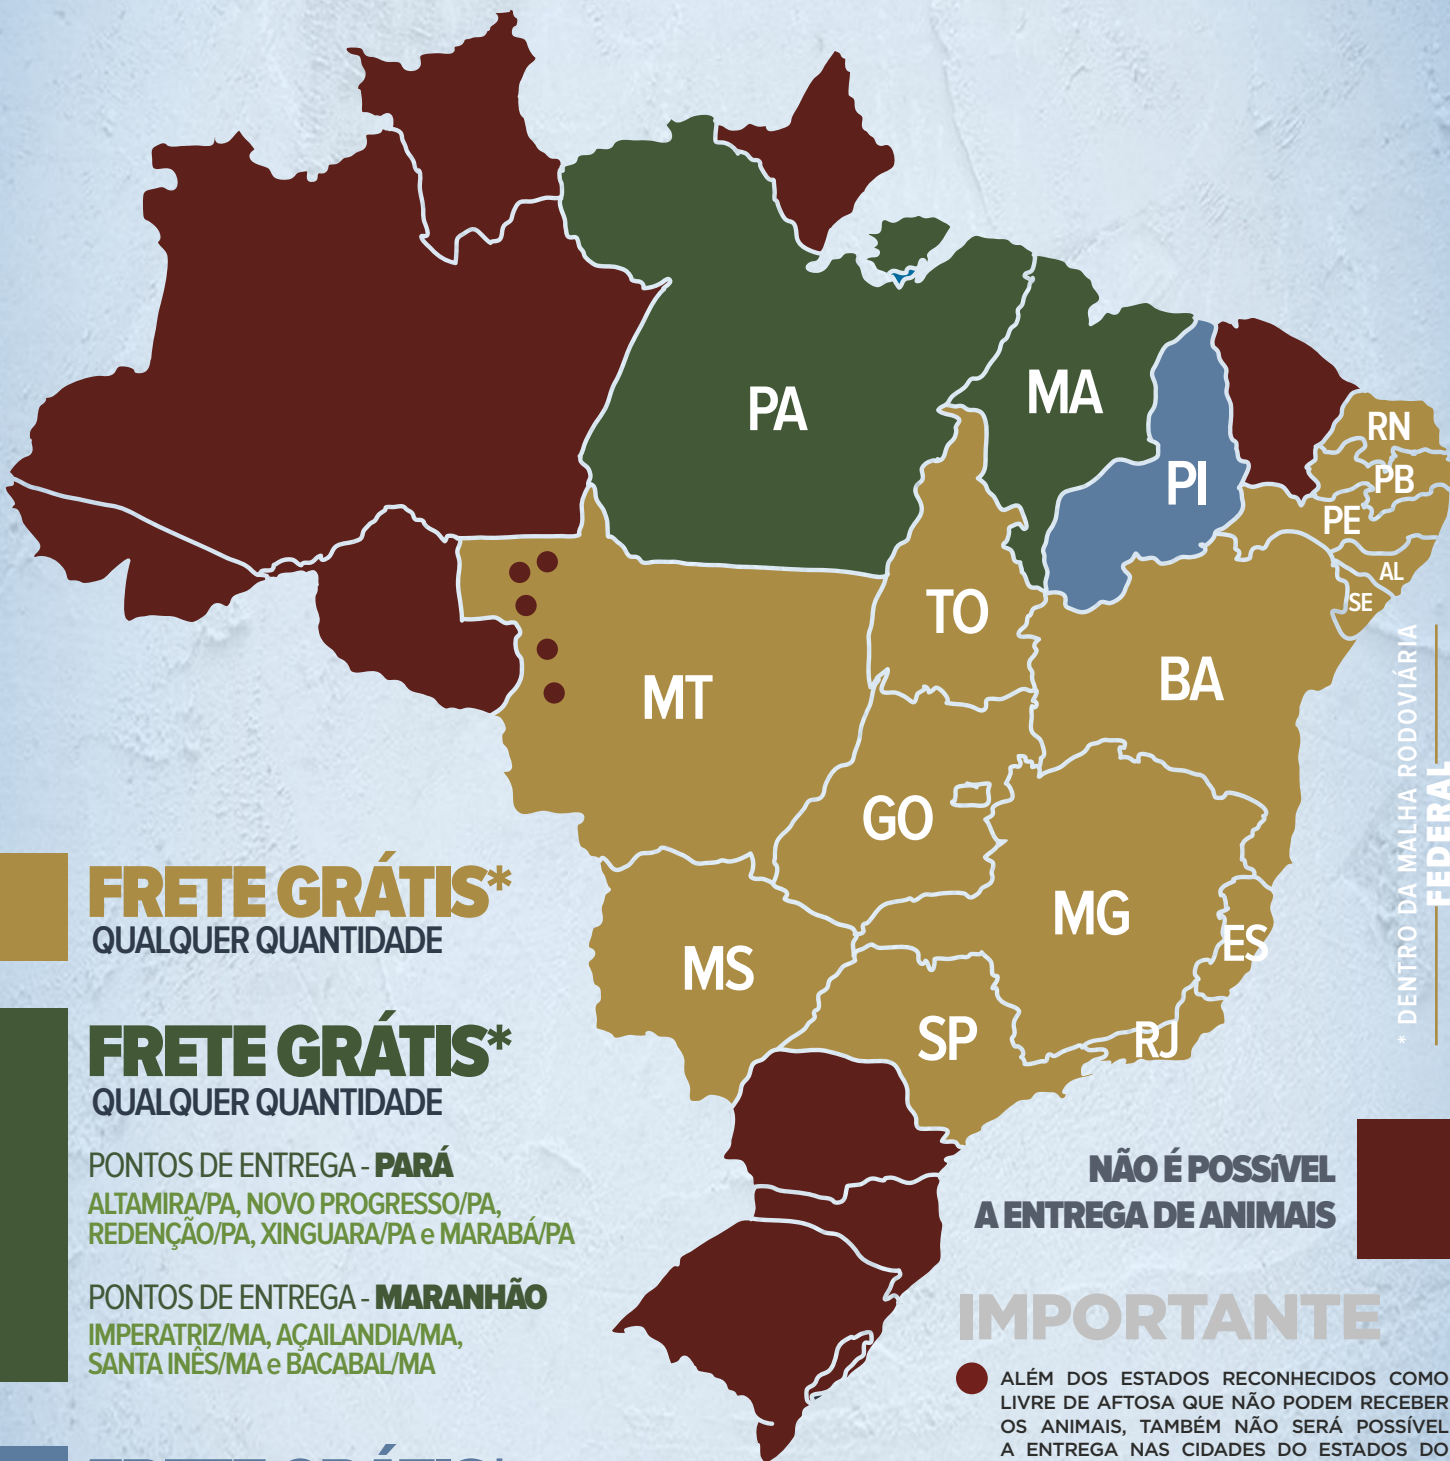

LEILÃO VIRTUAL

Jóias V3

CONDIÇÃO DE PAGAMENTO

FRETE

FRETE GRÁTIS*
QUALQUER QUANTIDADE

FRETE GRÁTIS*
QUALQUER QUANTIDADE

PONTOS DE ENTREGA - **PARÁ**
ALTAMIRA/PA, NOVO PROGRESSO/PA,
REDENÇÃO/PA, XINGUARA/PA e MARABÁ/PA

PONTOS DE ENTREGA - **MARANHÃO**
IMPERATRIZ/MA, AÇAILANDIA/MA,
SANTA INÊS/MA e BACABAL/MA

FRETE GRÁTIS*
QUALQUER QUANTIDADE

** RETIRA EM TERESINA/PI ou FLORIANO/PI

**NÃO É POSSÍVEL
A ENTREGA DE ANIMAIS**

IMPORTANTE

● ALÉM DOS ESTADOS RECONHECIDOS COMO LIVRE DE AFTOSA QUE NÃO PODEM RECEBER OS ANIMAIS, TAMBÉM NÃO SERÁ POSSÍVEL A ENTREGA NAS CIDADES DO ESTADOS DO MATO GROSSO TAMBÉM CONSIDERADAS ÁREAS LIVRES DE AFTOSA. (Em caso de dúvidas, consulte mesa operadora)