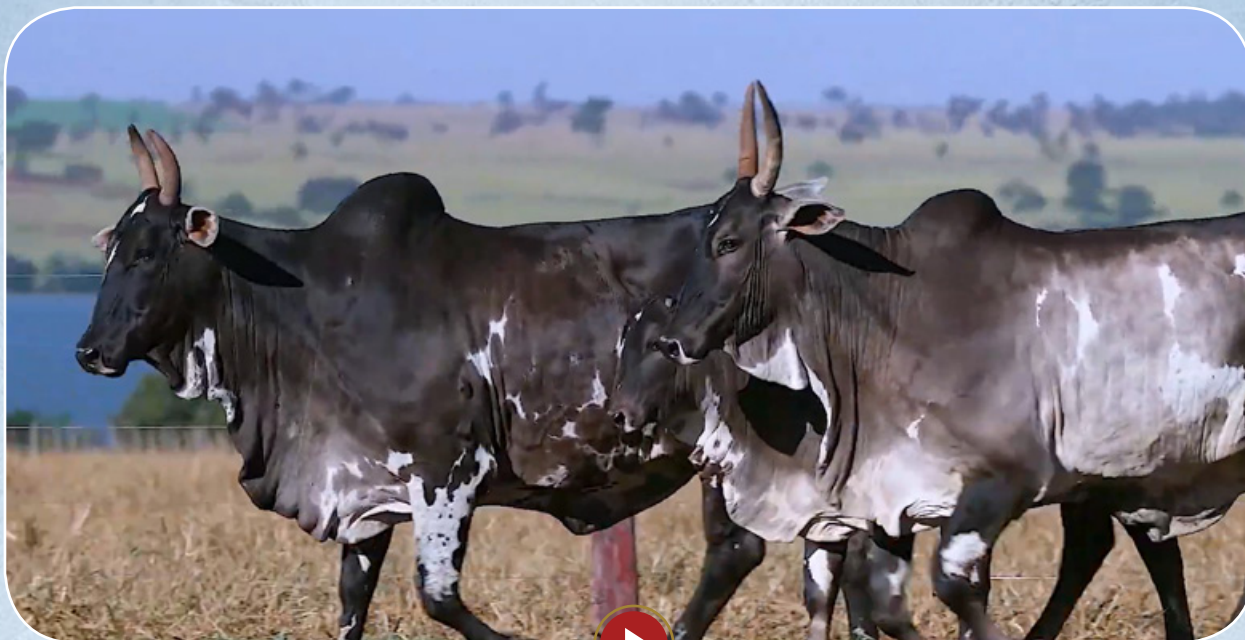

Nelore V3 - João Antonio Soares Bessa Costa

METAFÍSICA L.CANÇADO

RG: ALCC 3564 • NASC...: 24/11/2013 • FÊMEA

ACAUÃ DA SJ

CUIETE DA CAFÉ

EMISSÁRIO L.CANÇADO

PERUCCA DA CAFÉ

OBREIRA DA CAFÉ

FEIRANA L.CANÇADO

Prenhe do LÍDER FIV V3. Previsão de parto: julho/2024.

ASKOA

RG: NEJA 129 • NASC...: 14/12/2014 • FÊMEA

JERU FIV DO BRUMADO

PROFETA TE L.CANÇADO

LAÇADOR FIV L.CANÇADO

HIRENE L.CANÇADO

SALINA DA CAFÉ

JESUÍNA L.CANÇADO

Parida de macho (NEJA 3769) do FATOR V3 desde 05/12/2023.
Prenhe do MIL FIV GC DA SL. Previsão de parto: janeiro/2025.