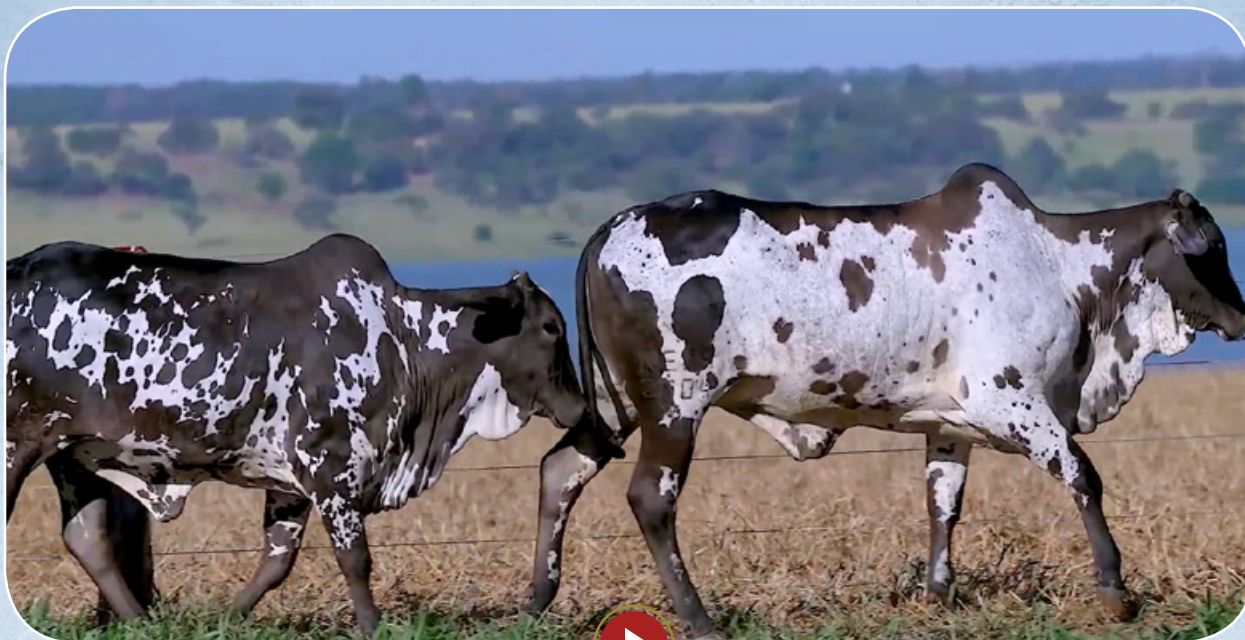

Nelore V3 - João Antonio Soares Bessa Costa

NEJA2255 V3

RG: NEJA 2255 • NASC...: 17/09/2021 • FÊMEA

SORVETE DA CAFÉ

LAÇADOR FIV L.CANÇADO

RESGATE L.CANÇADO

DESILUDIA FIV V3

PÉTALA DA CAFÉ

ALENTA L.CANÇADO

Prenhe do NEJA2276 FIV V3. Previsão de parto: setembro/2024.

NEJA2604 FIV V3

RG: NEJA 2604 • NASC...: 03/12/2021 • FÊMEA

SORVETE DA CAFÉ

GRINGO FIV CASS

RESGATE L.CANÇADO

ANELKA

PÉTALA DA CAFÉ

PERUCCA DA CAFÉ

Prenhe (MN) desde 01/10/2023 do VALOR FIV V3.