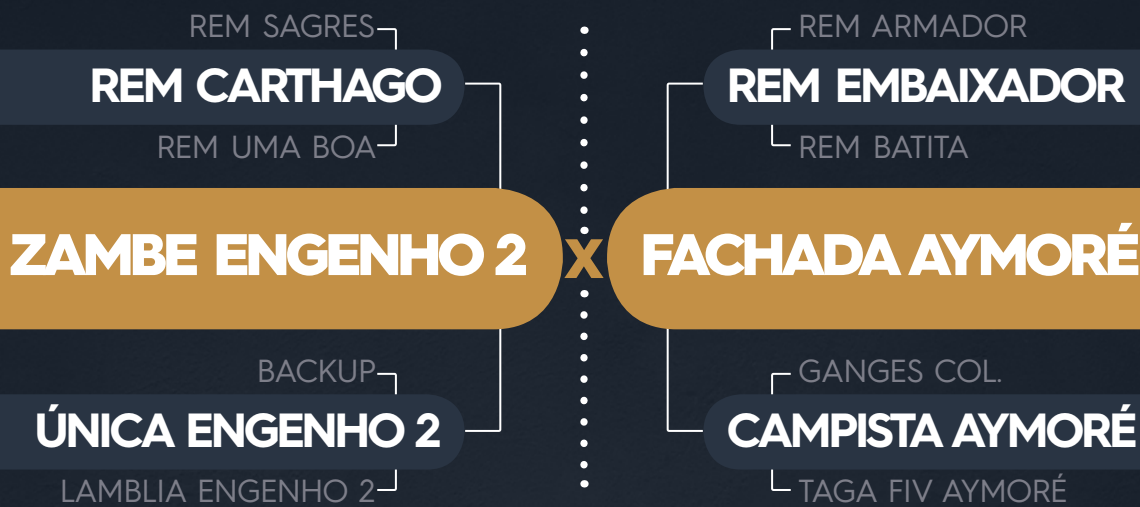

Nelore Aymoré - Mencius Mendes Abrahão

ICATAN AYMORÉ

• RG: **AYM 2778** • NASC: **06/08/2022** • MACHO • 22 MESES •