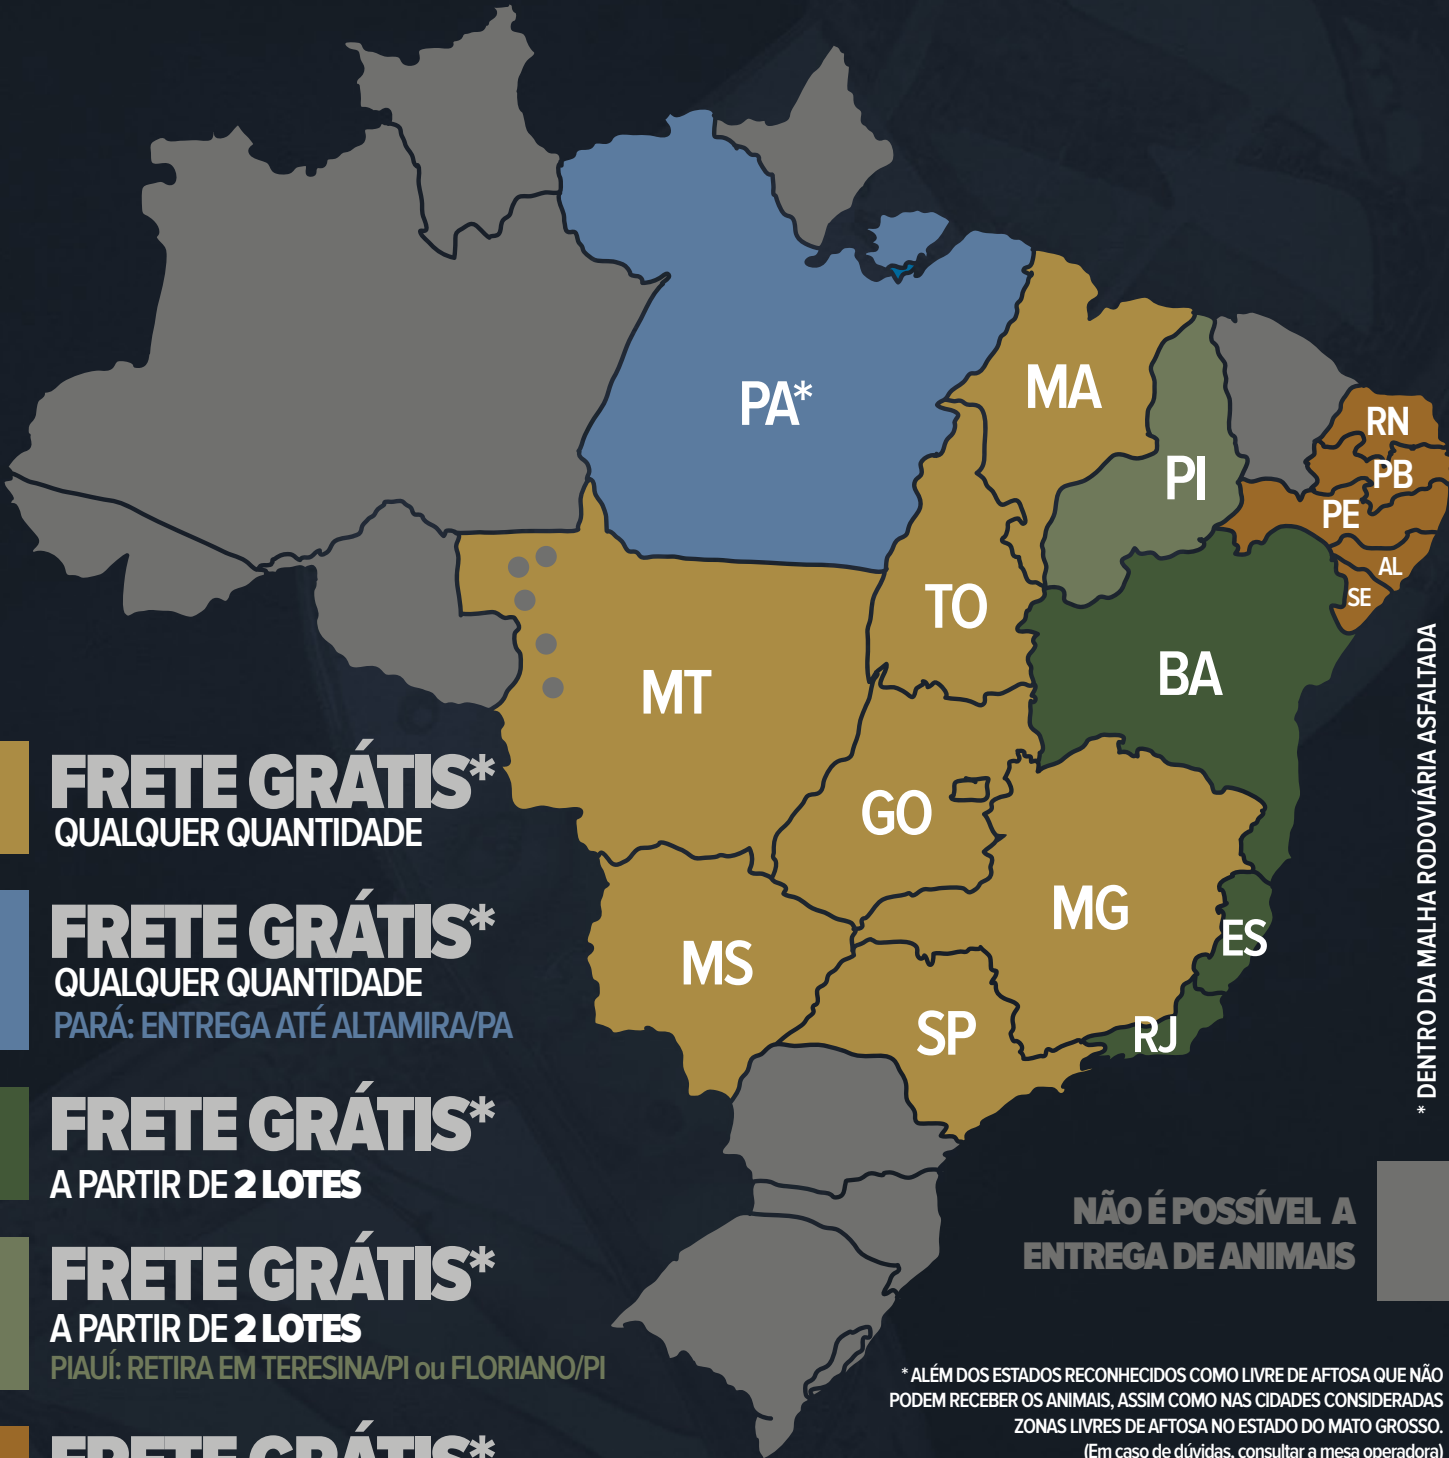

17º LEILÃO VIRTUAL

**NELORE
AYMORE**
MENCIUS MENDES ABRAHÃO
BODAS DE PRATA

CONDIÇÃO DE PAGAMENTO

30 PARCELAS

(2+2+2+2+2+2+18 PARCELAS)

CONDIÇÃO DE

FRETE