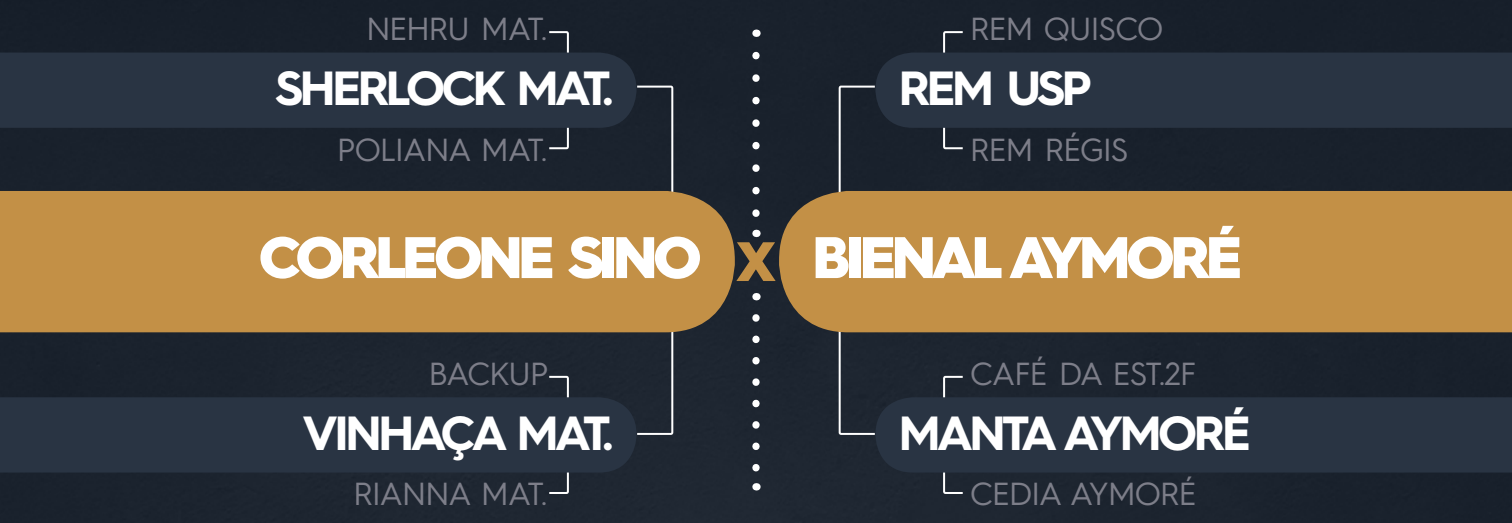

Nelore Aymoré - Mencius Mendes Abrahão

HARVADI FIV AYMORÉ

• RG: **AYM 2658** • NASC: **09/11/2021** • MACHO • 31 MESES •