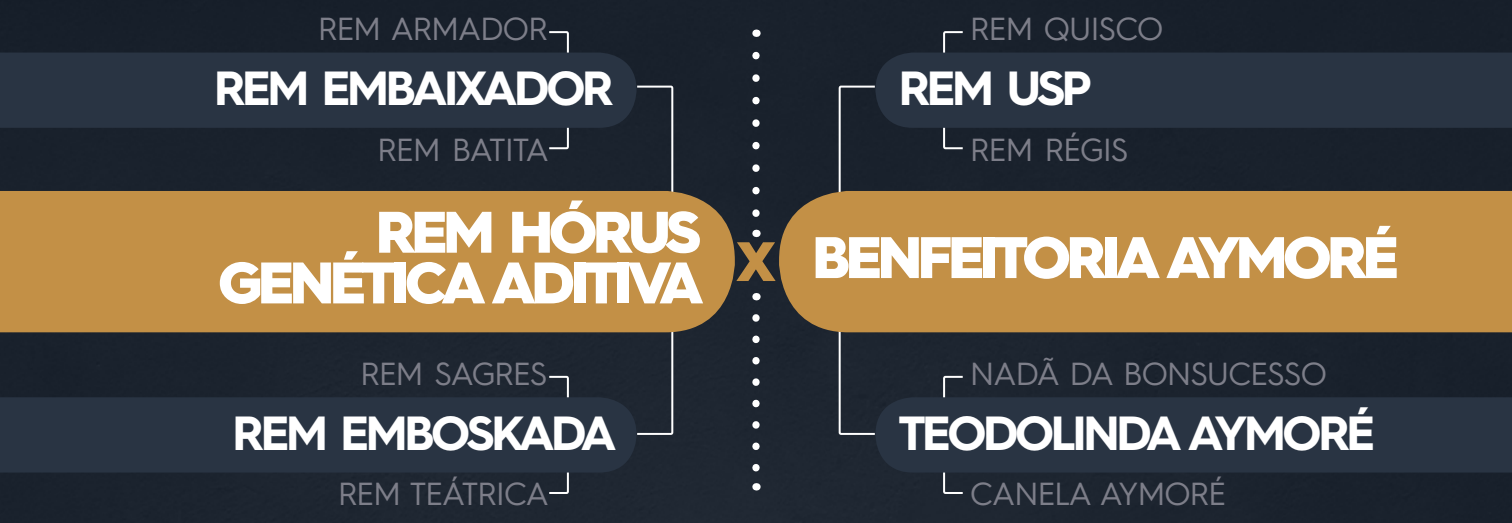

Nelore Aymoré - Mencius Mendes Abrahão

IMPERATIVO FIV AYMORÉ

• RG: **AYM 2866** • NASC: **10/10/2022** • MACHO • 20 MESES •

Peso: 627 Kg • CE: 37 cm

GENEPLUS	
IQG	TOP
31,62	1

PMGZ	
iABCZ	DECA
23,48	1

Embrapa GENE PLUS

PN		PM		TMM		PD		TMD		PS		GPD		CFD		CFS		STAY		PES		IPP		RD		AOL		EGS		MAR		CAR			
DEP	TOP%	DEP	TOP%	DEP	TOP%	DEP	TOP%	DEP	TOP%	DEP	TOP%	DEP	TOP%	DEP	TOP%	DEP	TOP%	DEP	TOP%	DEP	TOP%	DEP	TOP%	DEP	TOP%	DEP	TOP%	DEP	TOP%	DEP	TOP%	DEP	TOP%	DEP	TOP%
1,13	99	5,79	0,1	10,06	0,1	14,48	0,1	14,69	0,1	31,14	0,1	16,66	0,1	6,29	0,5	7,28	1	28,91	71	2,76	0,1	-8,43	34	0,60	20	1,55	20	1,45	11	0,17	42	-0,02	17		

AVALIAÇÃO DE CARÇAÇA

AOL	AOL/100	EGS	MAR
56,5	14,0	3,0	2,8