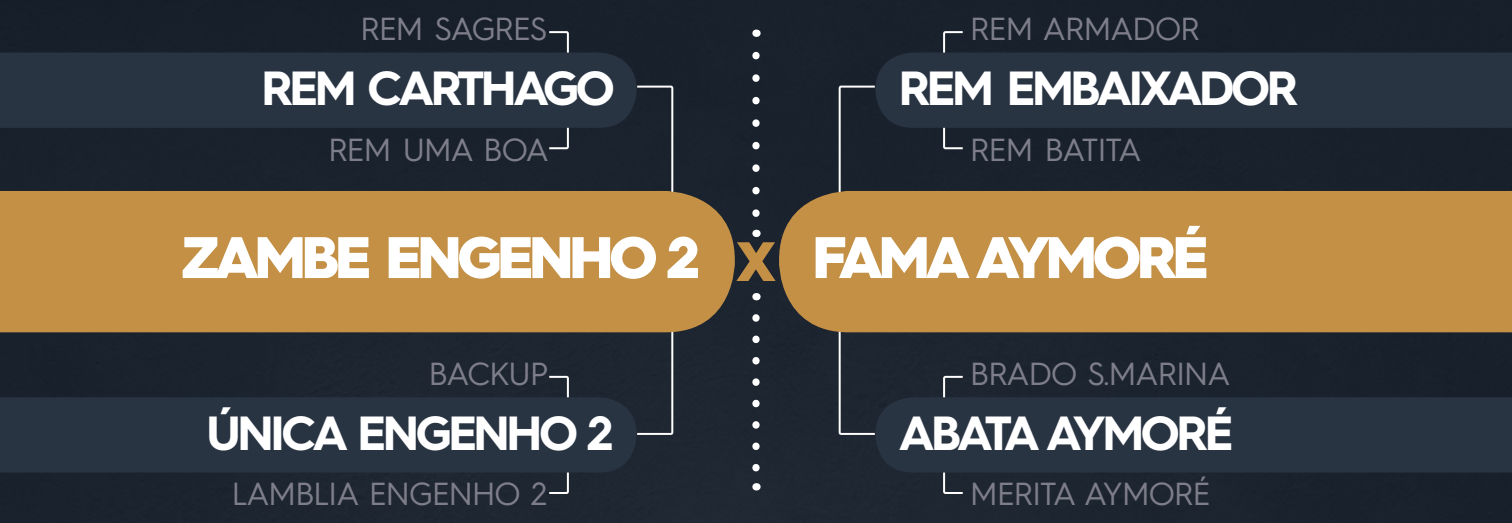

Nelore Aymoré - Mencius Mendes Abrahão

IBIRAN AYMORÉ

• RG: **AYM 2767** • NASC: **02/08/2022** • MACHO • 22 MESES •

Peso: 660 Kg • CE: 39 cm

GENEPLUS	
IQG	TOP
31,92	1

PMGZ	
iABCZ	DECA
20,22	1

Embrapa GENE PLUS

PN		PM		TMM		PD		TMD		PS		GPD		CFD		CFS		STAY		PES		IPP		RD		AOL		EGS		MAR		CAR			
DEP	TOP%	DEP	TOP%	DEP	TOP%	DEP	TOP%	DEP	TOP%	DEP	TOP%	DEP	TOP%	DEP	TOP%	DEP	TOP%	DEP	TOP%	DEP	TOP%	DEP	TOP%	DEP	TOP%	DEP	TOP%	DEP	TOP%	DEP	TOP%	DEP	TOP%	DEP	TOP%
0,12	48	2,10	16	3,81	12	7,47	9	5,90	10	20,47	2	13,00	1	4,23	5	5,64	4	38,36	5	1,94	0,5	-17,61	10	0,96	10	2,16	10	3,12	0,5	1,46	5	0,13	99		

AVALIAÇÃO DE CARÇAÇA

AOL	AOL/100	EGS	MAR
65,7	14,1	3,3	2,4