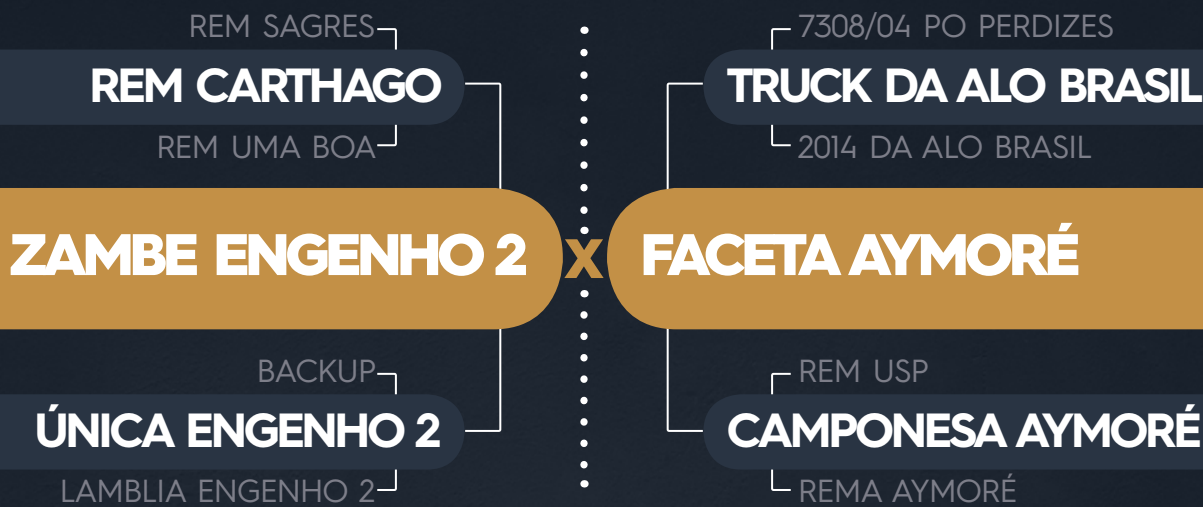

Nelore Aymoré - Mencius Mendes Abrahão

INFORMANTE FIV AYMORÉ

RG: **AYM 2926** • NASC: **27/11/2022** • MACHO • 19 MESES