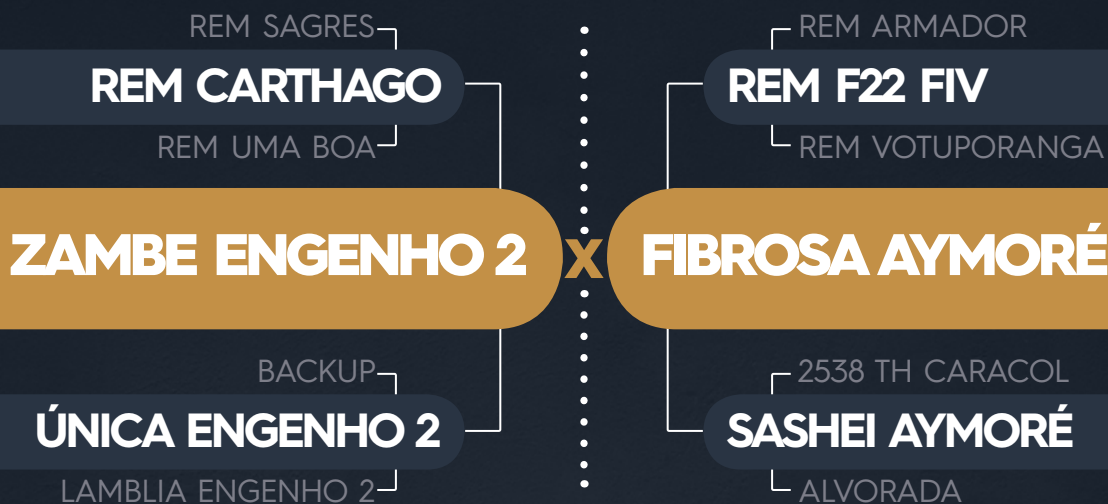

Nelore Aymoré - Mencius Mendes Abrahão

IMPACTADO FIV AYMORÉ

RG: **AYM 2856** • NASC: **04/10/2022** • MACHO • 20 MESES