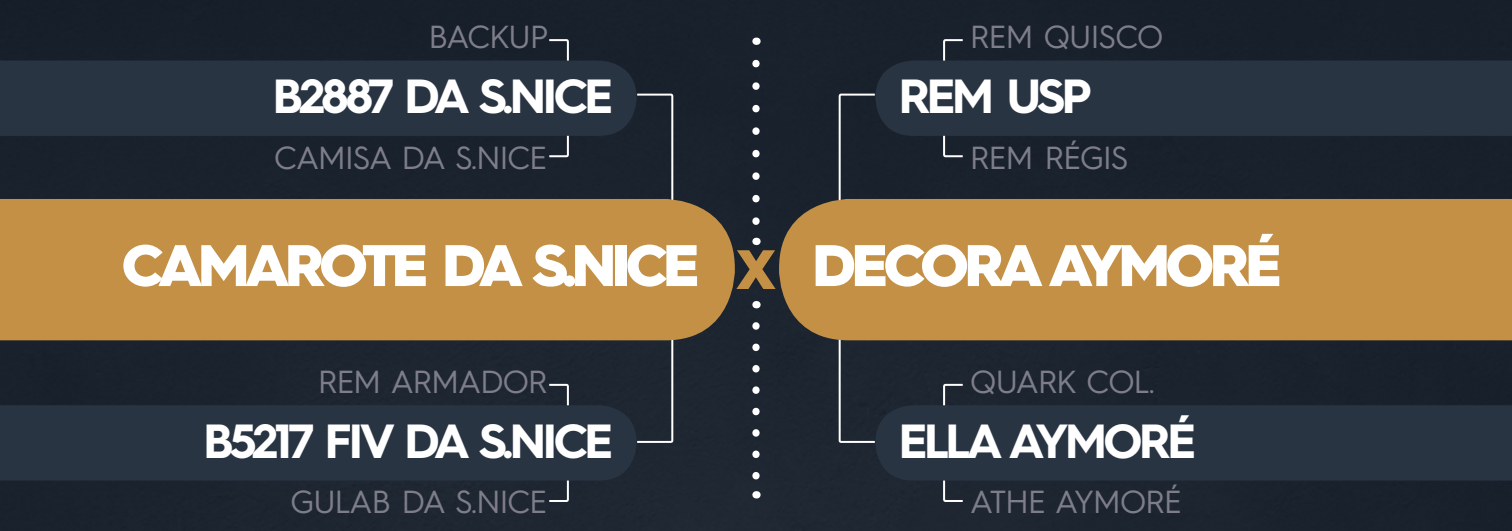

Nelore Aymoré - Menciús Mendes Abrahão

IGPUR AYMORÉ

• RG: **AYM 2813** • NASC: **16/08/2022** • MACHO • 22 MESES •

Peso: 736 Kg • CE: 39 cm

GENEPLUS	
IQG	TOP
31,66	1

PMGZ	
iABCZ	DECA
22,09	1

PN		PM		TMM		PD		TMD		PS		GPD		CFD		CFS		STAY		PES		IPP		RD		AOL		EGS		MAR		CAR			
DEP	TOP%	DEP	TOP%	DEP	TOP%	DEP	TOP%	DEP	TOP%	DEP	TOP%	DEP	TOP%	DEP	TOP%	DEP	TOP%	DEP	TOP%	DEP	TOP%	DEP	TOP%	DEP	TOP%	DEP	TOP%	DEP	TOP%	DEP	TOP%	DEP	TOP%	DEP	TOP%
0,36	75	3,29	5	6,55	1	10,74	2	9,05	2	20,47	2	9,73	4	5,70	1	7,26	1	40,81	2	1,22	6	-12,95	20	0,27	32	2,91	3	2,13	4	0,80	19	-0,06	3