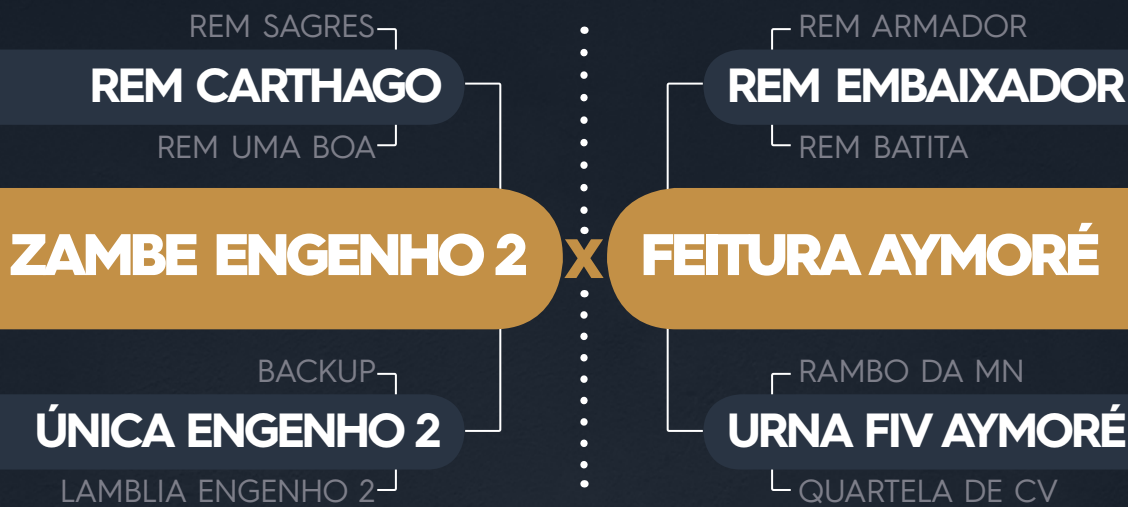

# HATTAK FIV AYMORÉ

RG: **AYM 2673** • NASC: **12/11/2021** • MACHO • 31 MESES

**Peso: 772 Kg • CE: 37 cm**

GENEPLUS		PMGZ	
IQG	TOP	iABCZ	DECA
<b>44,72</b>	<b>0,1</b>	<b>27,24</b>	<b>1</b>

Embrapa GENE PLUS