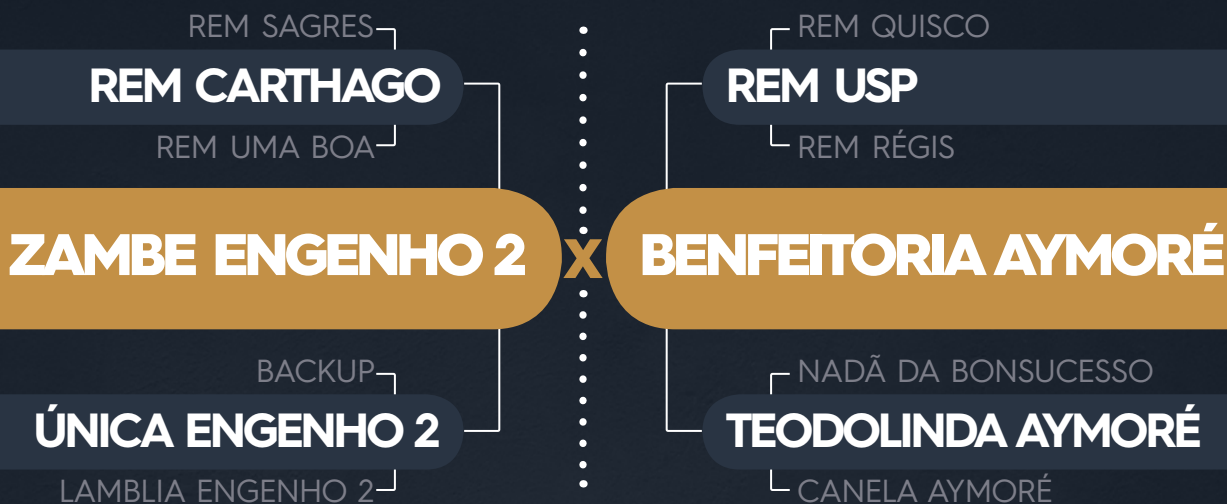

Nelore Aymoré - Menciús Mendes Abrahão

IBÉRICO FIV AYMORÉ

RG: **AYM 2791** • NASC: **10/08/2022** • MACHO • 22 MESES